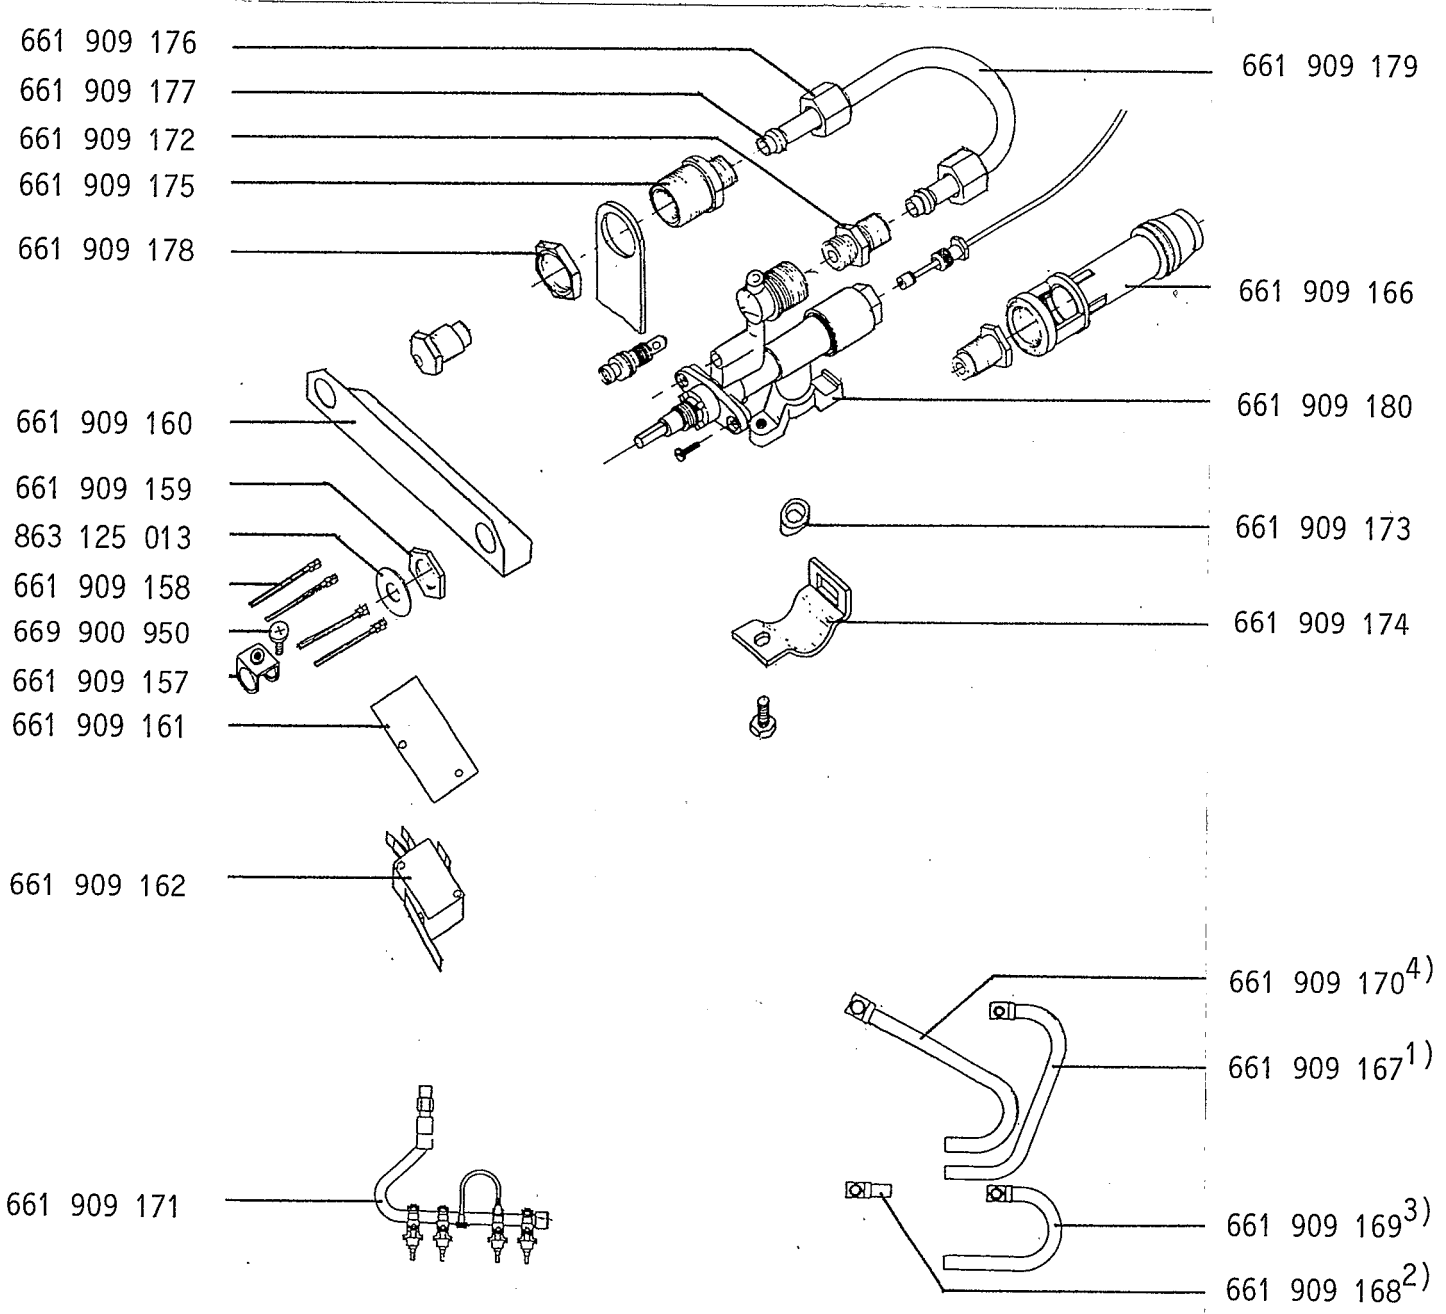

Gas-
Einbaumulde

112 G
312 G-w
312 G-d

E-Nr. 611 796 010
E-Nr. 611 796 011
E-Nr. 611 796 012

Edelstahl
weiß
braun

- 1) A 4
- 2) A-v.r.
- 3) A-h.r.
- 4) B

Teile nicht im Bild

- 661 909 020 Düsenatz kpl. Flüssiggas F 50 mb
- 661 909 021 Düsenatz kpl. Flüssiggas F 30 mb
- 661 909 022 Düsenatz kpl. Stadtgas
- 661 909 023 Düsenatz kpl. Stadtgas/österreich
- 661 909 024 Düsenatz kpl. Erdgas EE
- 661 983 999 Magneteinsatz
- 661 909 396 Düsenatz kpl. Stadtgas-Ost