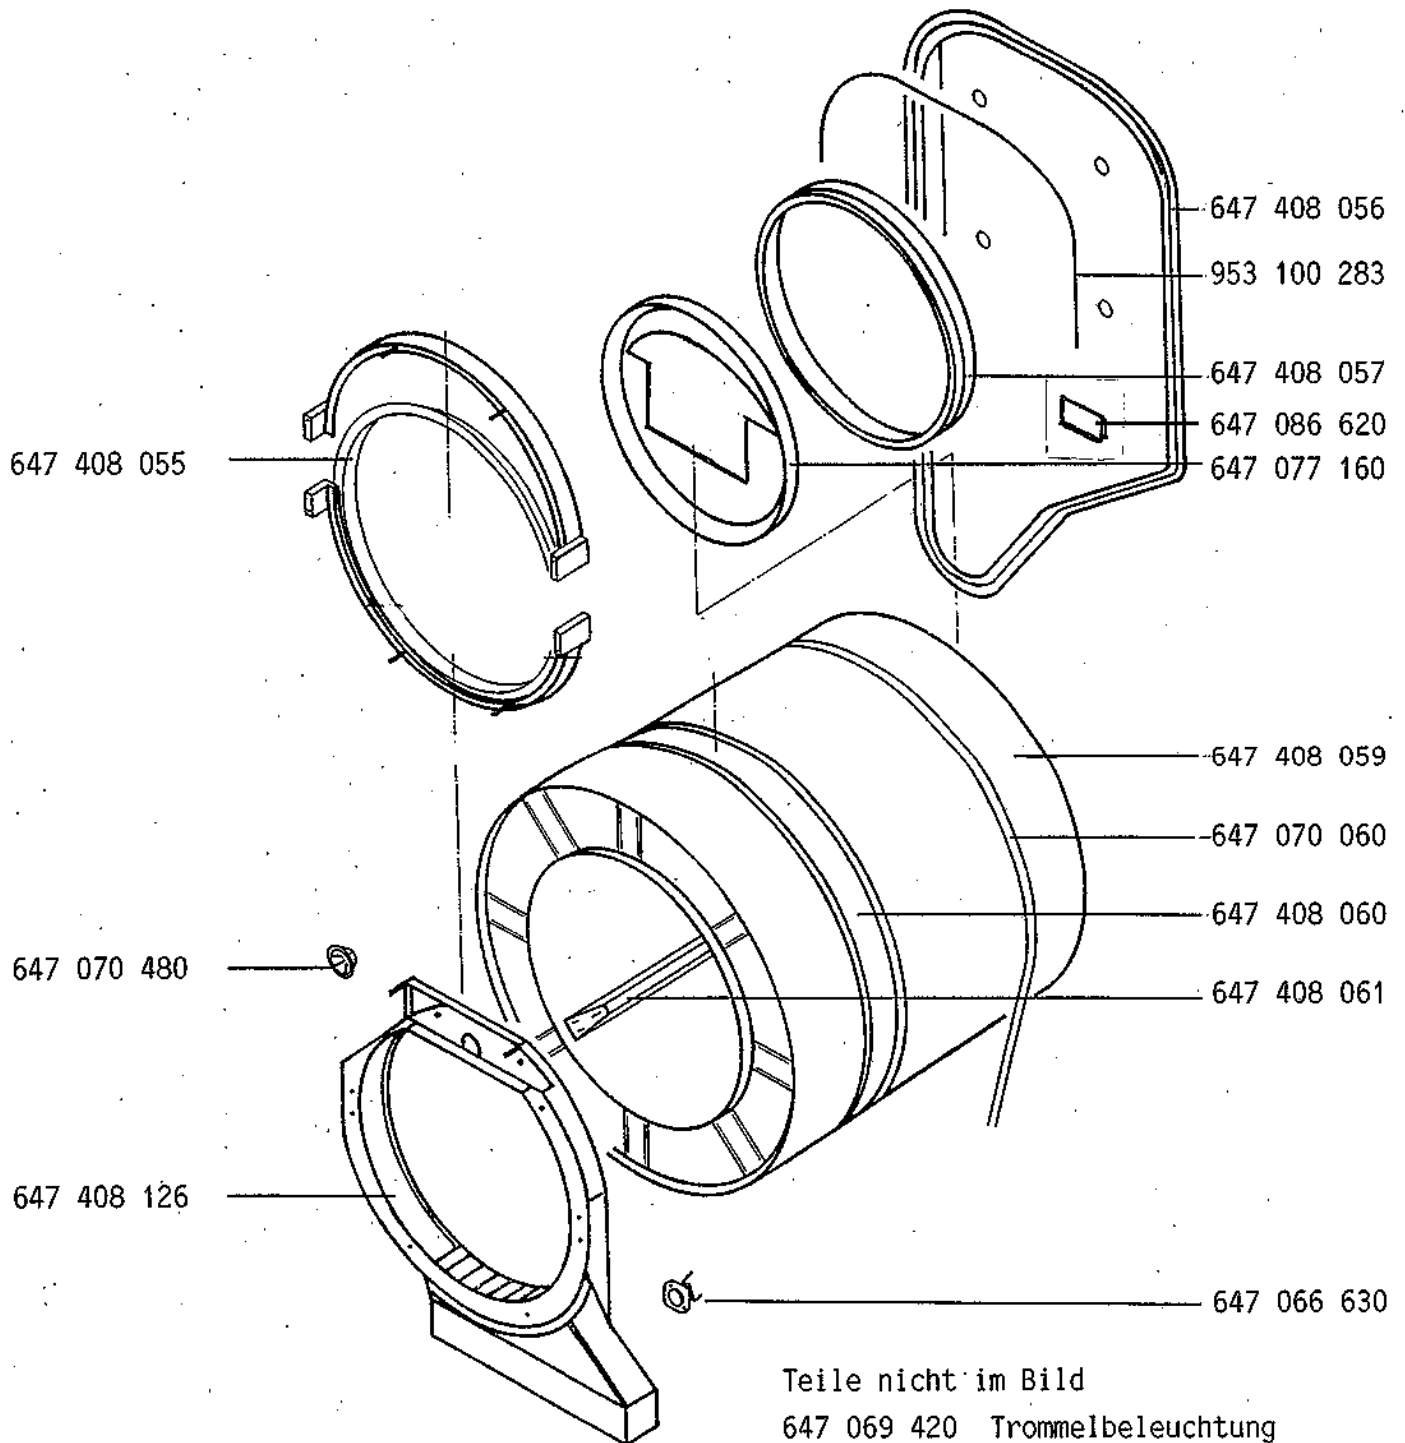

# AEG-Kundendienst

LAVATHERM 610

LAVATHERM 610 WEISS

LAVATHERM CARAT 618

LAVATHERM CARAT 618 WEISS

**C 03**

290 1165 75

E-Nr 607 624 014

E-Nr 607 624 015

E-Nr 607 624 019

E-Nr 607 624 022

Teile nicht im Bild

647 069 420 Trommelbeleuchtung

647 078 970 Glühlampe

647 408 114 Achszapfen, kpl.