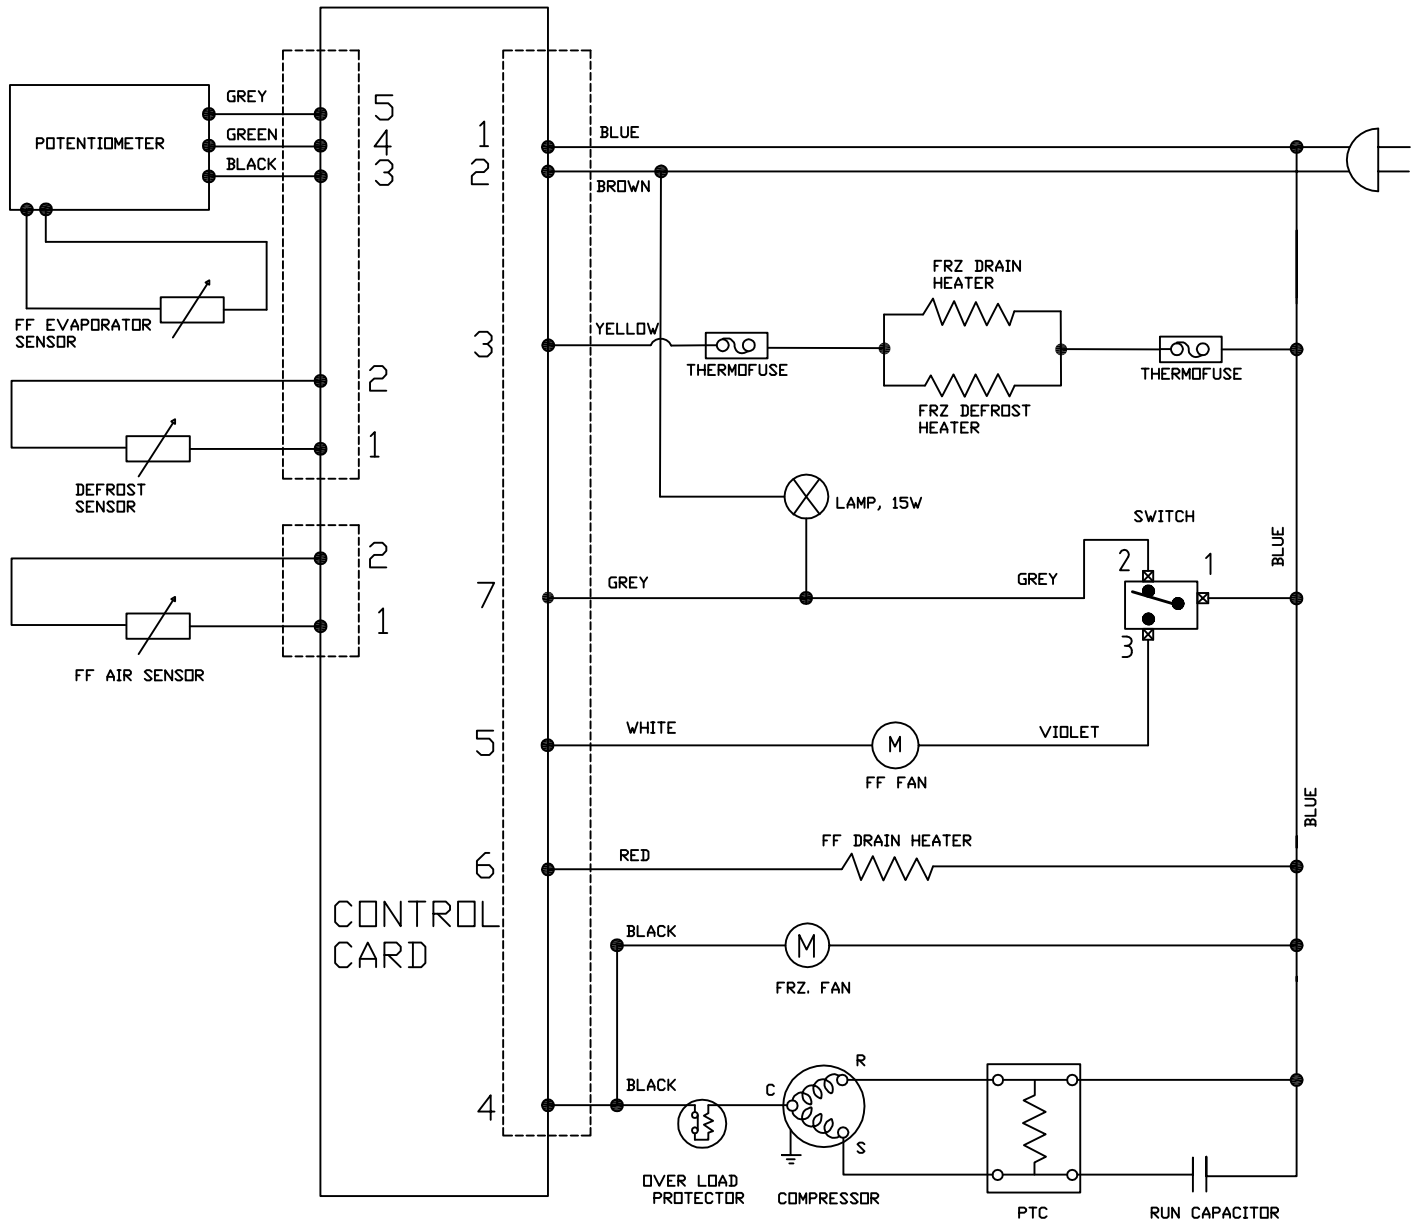

arctic

WIRING DIAGRAM

SE- 449
Rev.:2
12.06.2012

AVAILABLE: K60295N; K60320N; K60355N; K54295N; K54275N
KARDELEN VERSION