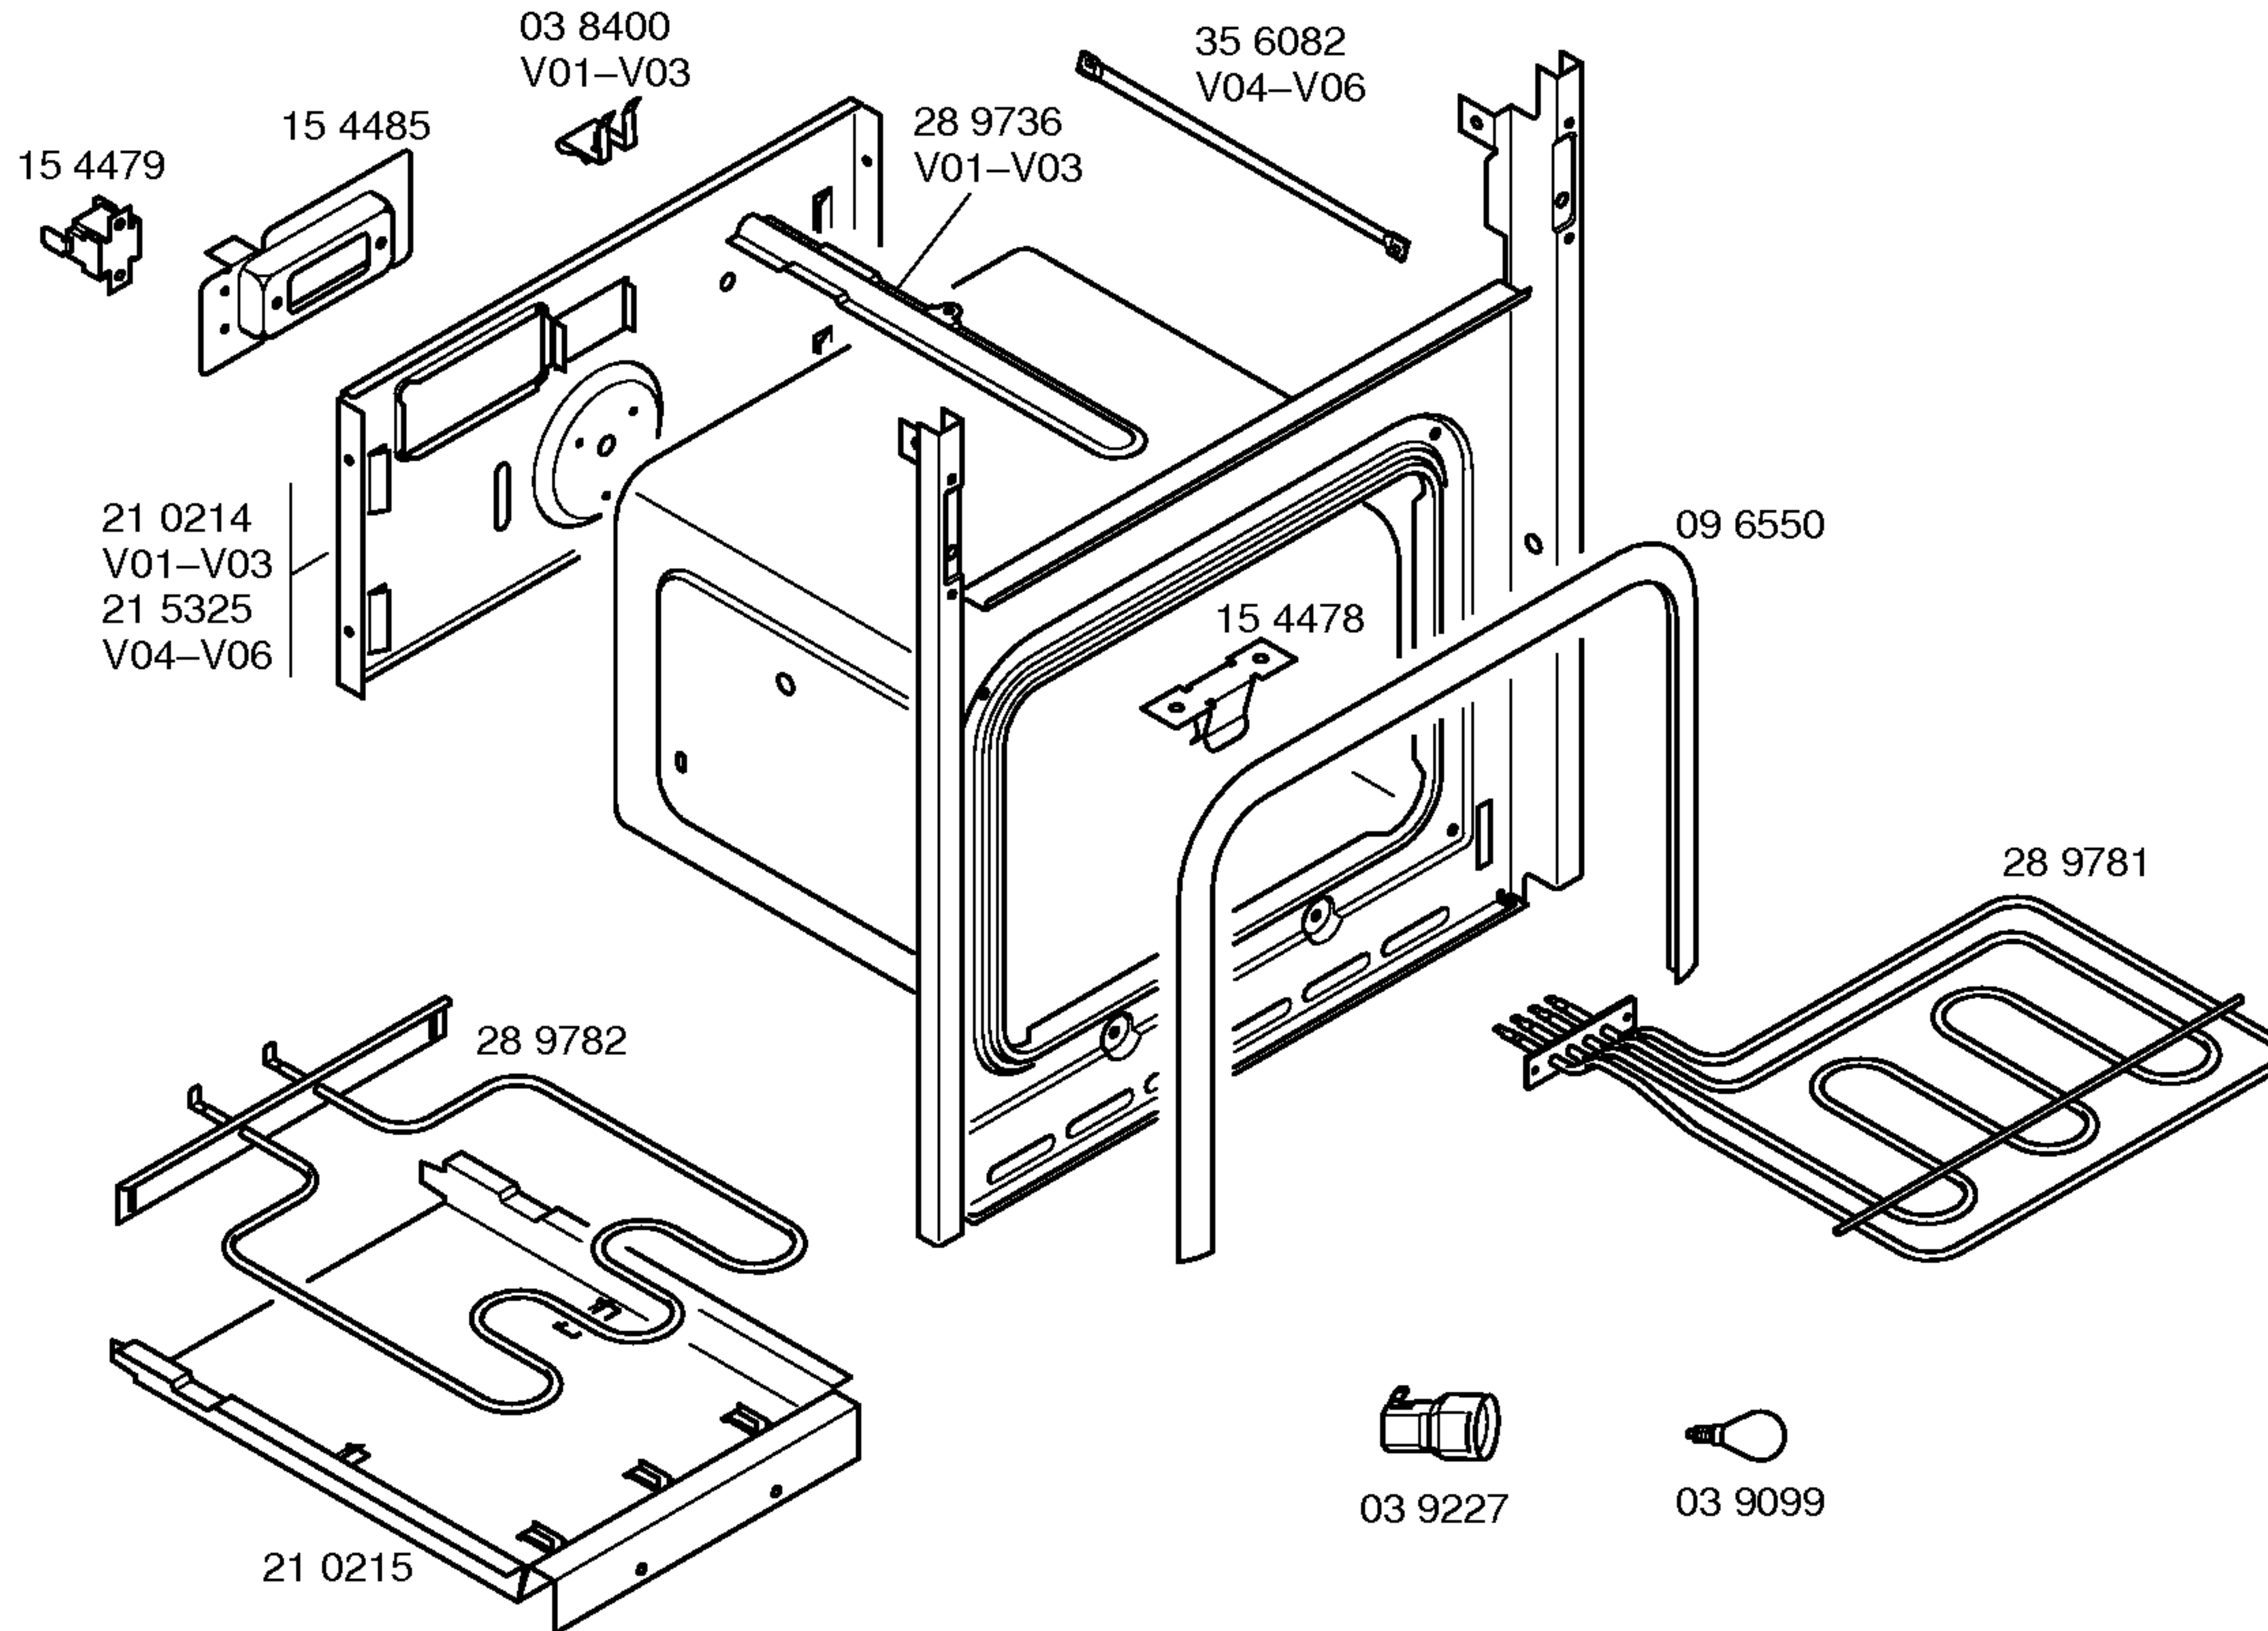

Libro de instrucciones  
 52 1071  
 (E,F,GB,P,NL)  
 Instrucciones de montaje  
 52 1168  
 (E,F,GB,P,NL)

- 1) 15 4429  
 V01,Gas,V04  
 15 4430  
 V01,Electrico,V04  
 15 4435  
 V02,Gas,V05  
 15 4436  
 V02,Electrico,V05  
 15 4651  
 V03,Gas,V06  
 15 4656  
 V03,Electrico,V06

Accesorios:  
 Protector temperat. 60K  
 3AH001B/01  
 Blanco  
 3AH001M/01  
 Marron  
 3AH001N/01  
 Negro

16 7879

03 5598

15 4642

03 5599

35 1133

35 1133

28 9968