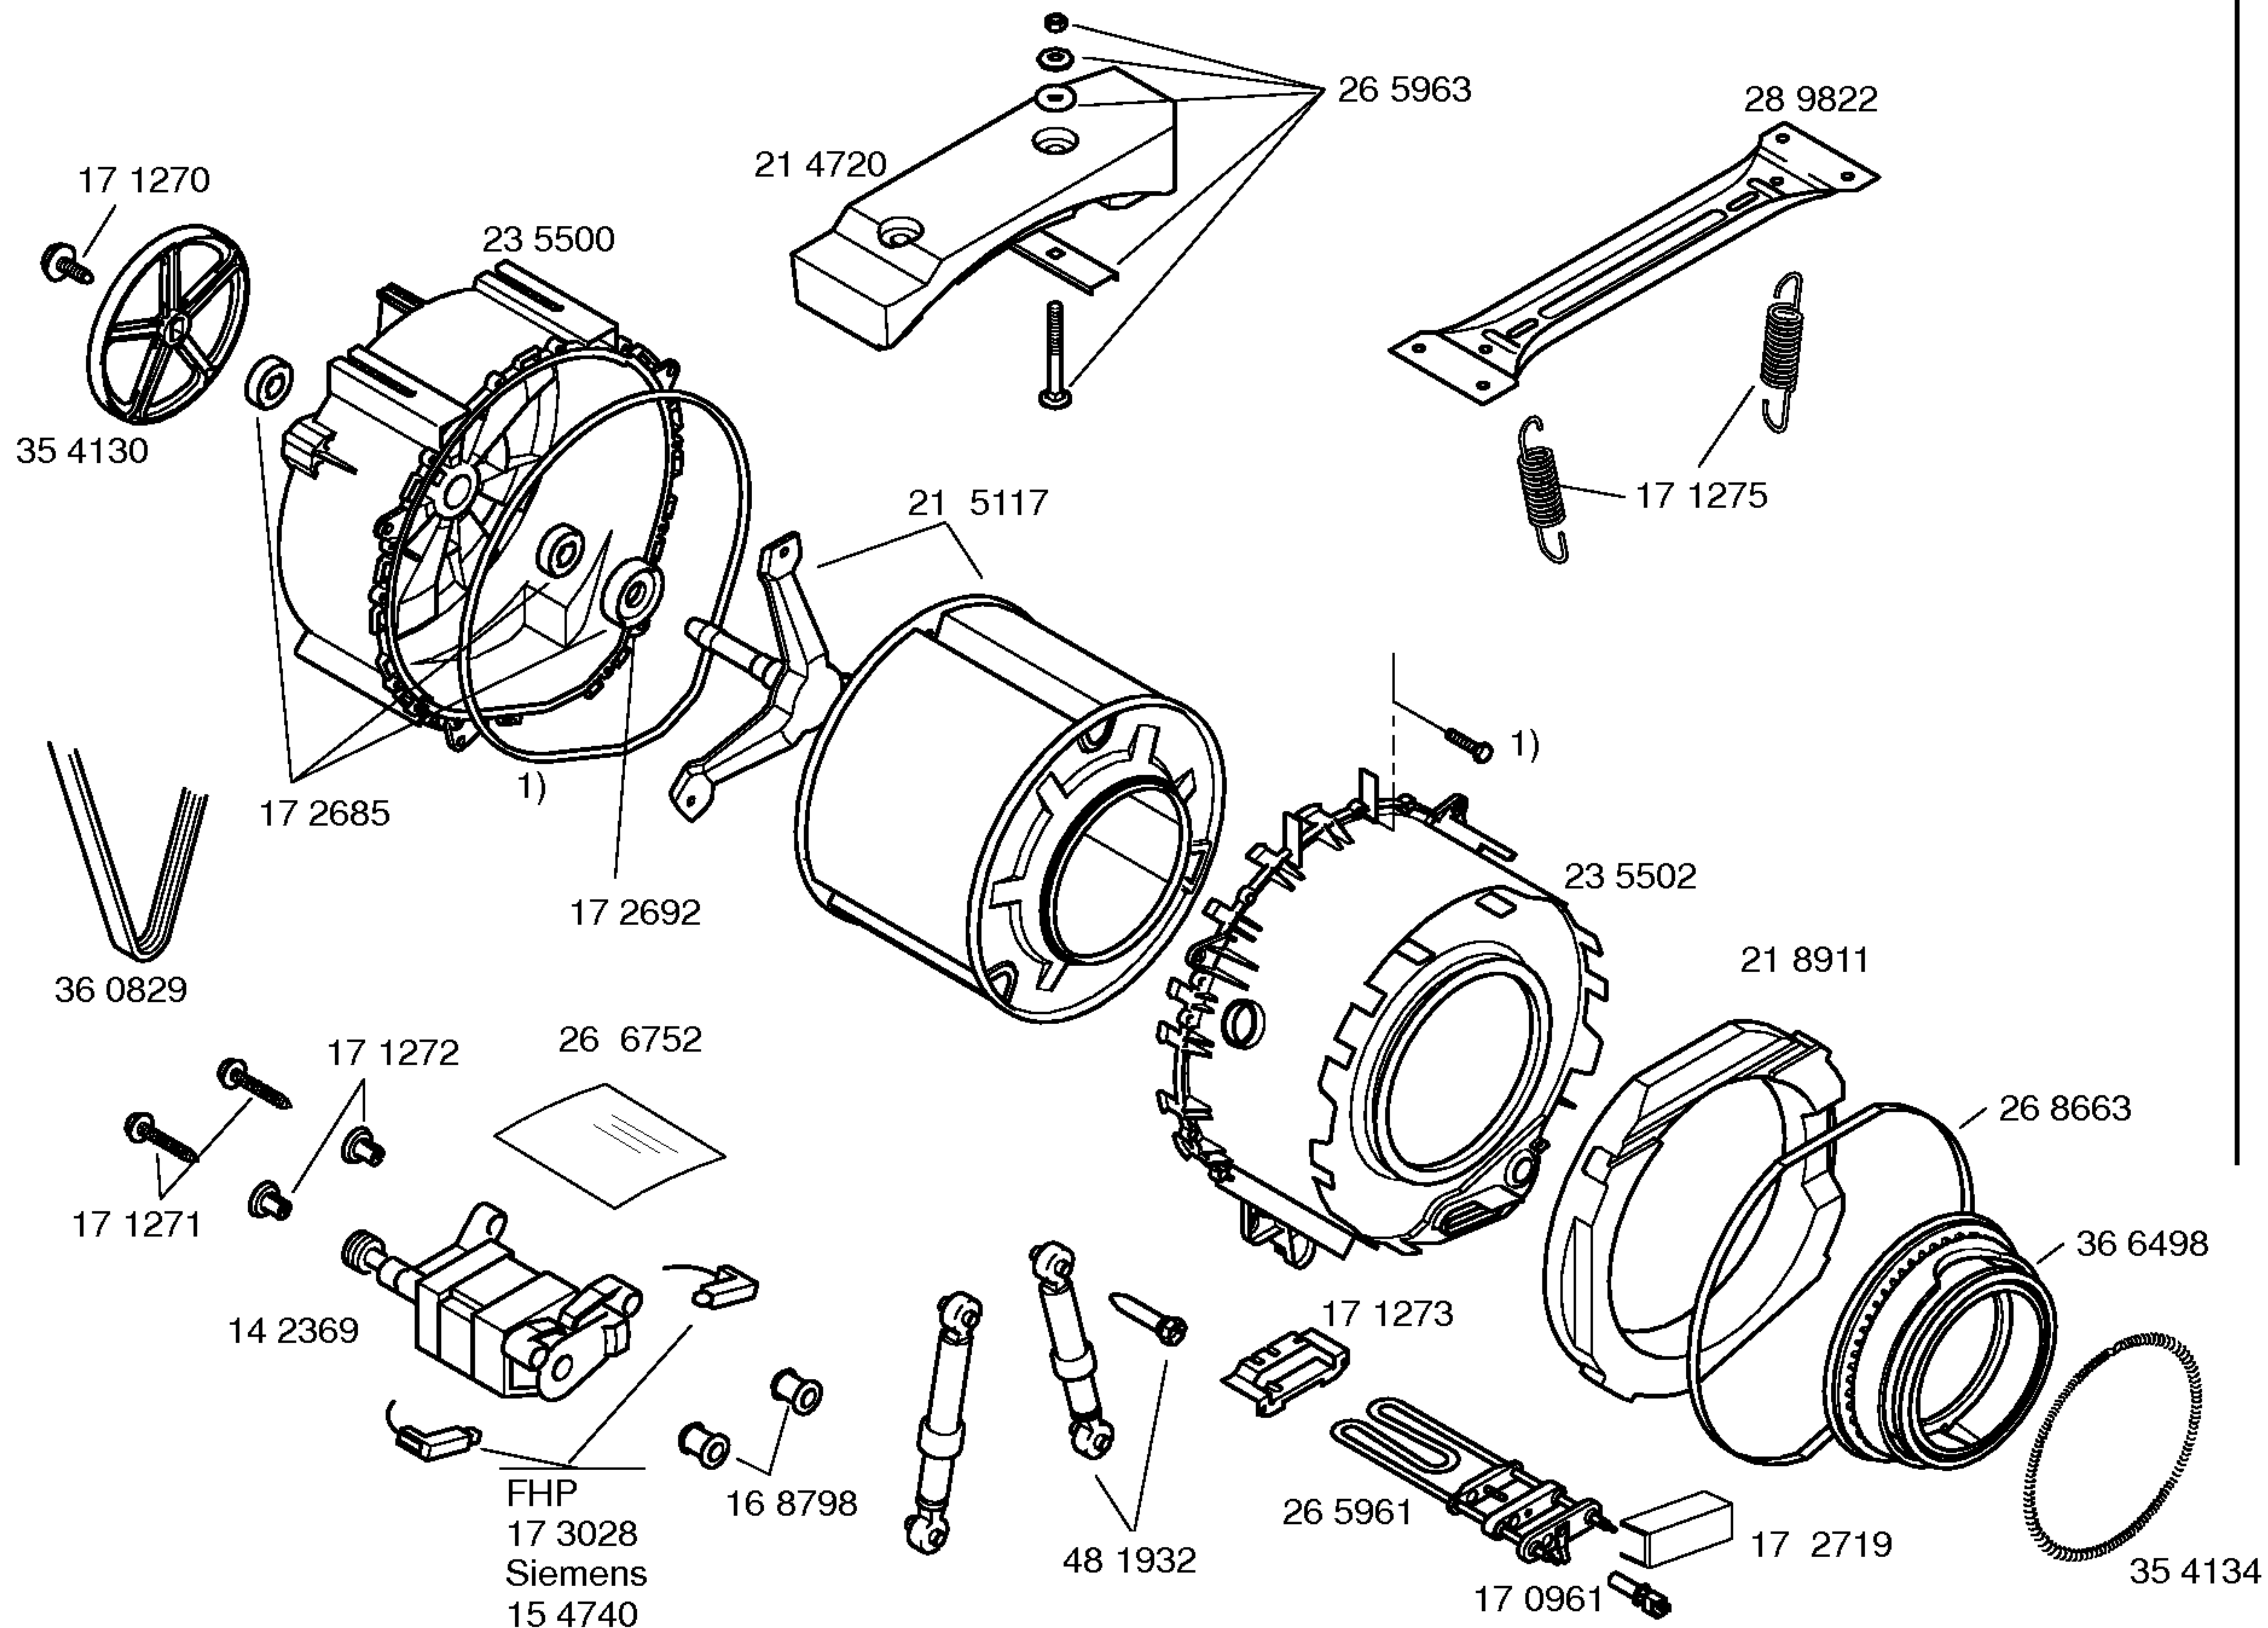

Instrucciones de uso  
58 5276  
(es,pt)

Tabla de programas  
41 9008  
(es)  
41 9009  
(pt)

1) 43 2685

Tapas metálicas – VDE  
21 5174

1) 26 5964

	ASKOLL	COPRECI
1	17 2340	17 2337
2	15 1408	15 4358
3	15 1409	17 2339
4		
5		