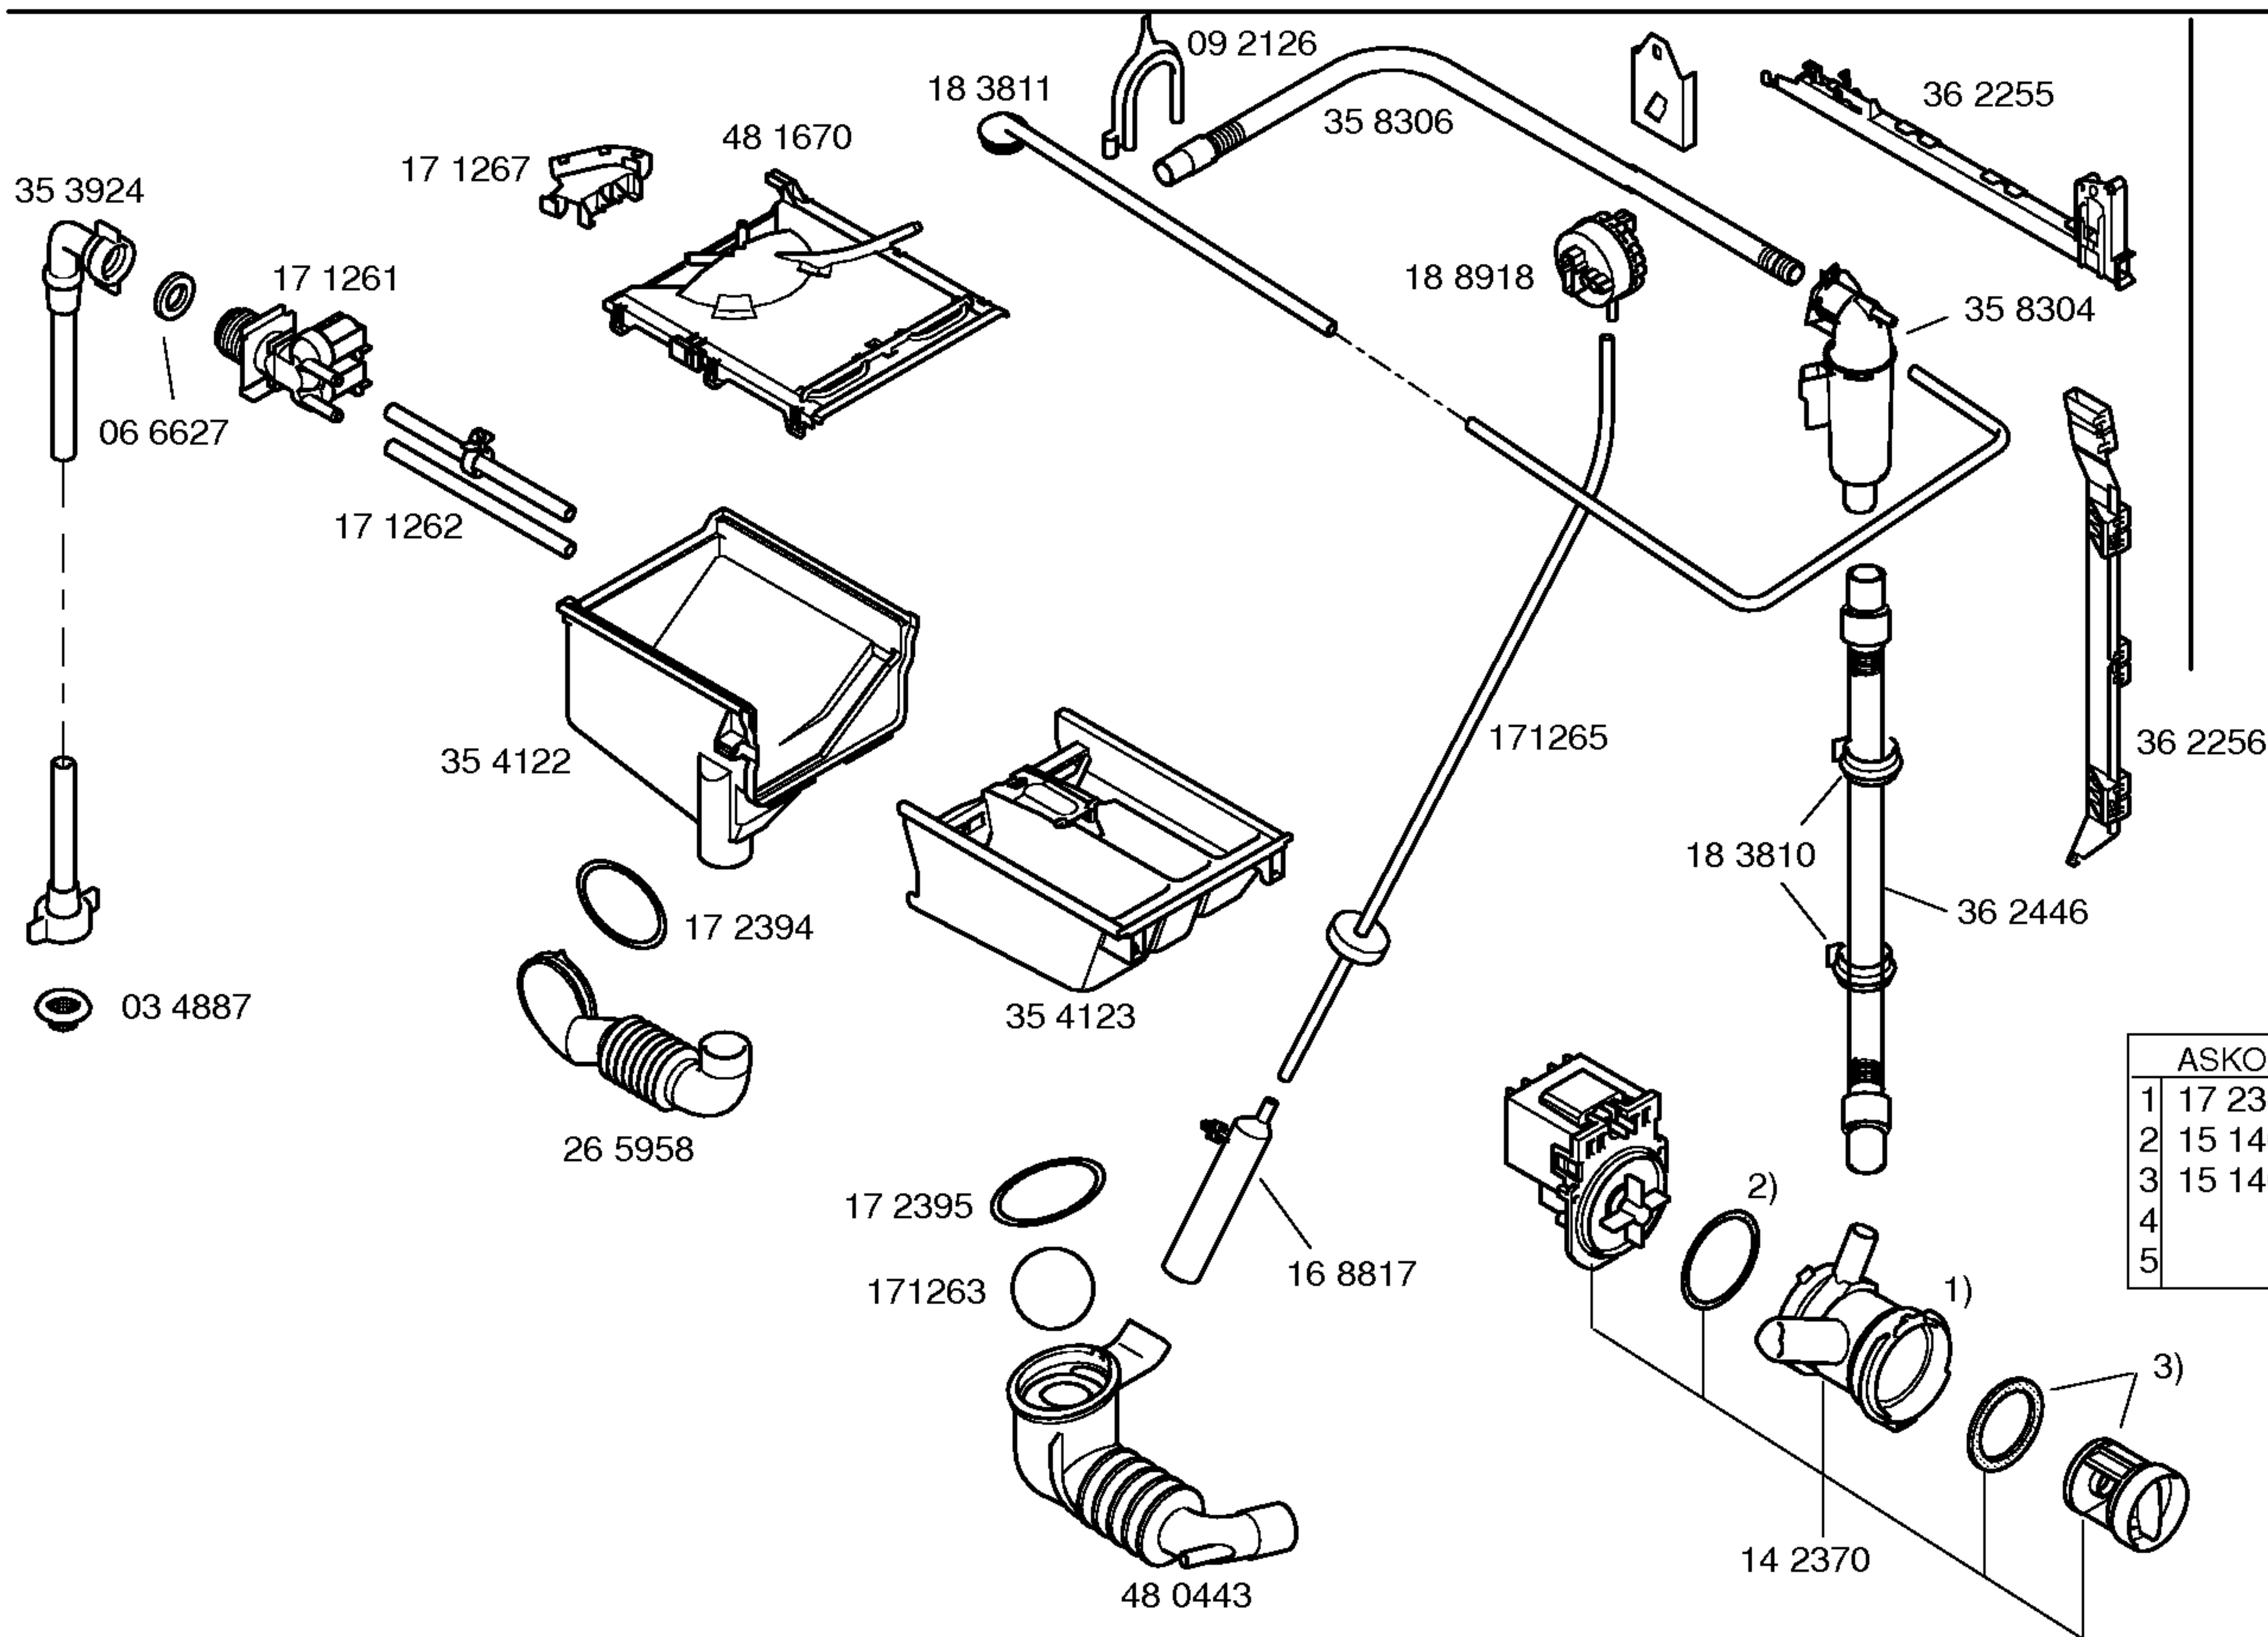

Instrucciones de uso  
58 5276  
(es,pt)

Tabla de programas  
41 9008  
(es)  
41 9009  
(pt)

1) 43 2685

Tapas metálicas – VDE  
21 5174

1) 26 5964

	ASKOLL	COPRECI
1	17 2340	17 2337
2	15 1408	15 4358
3	15 1409	17 2339
4		
5		