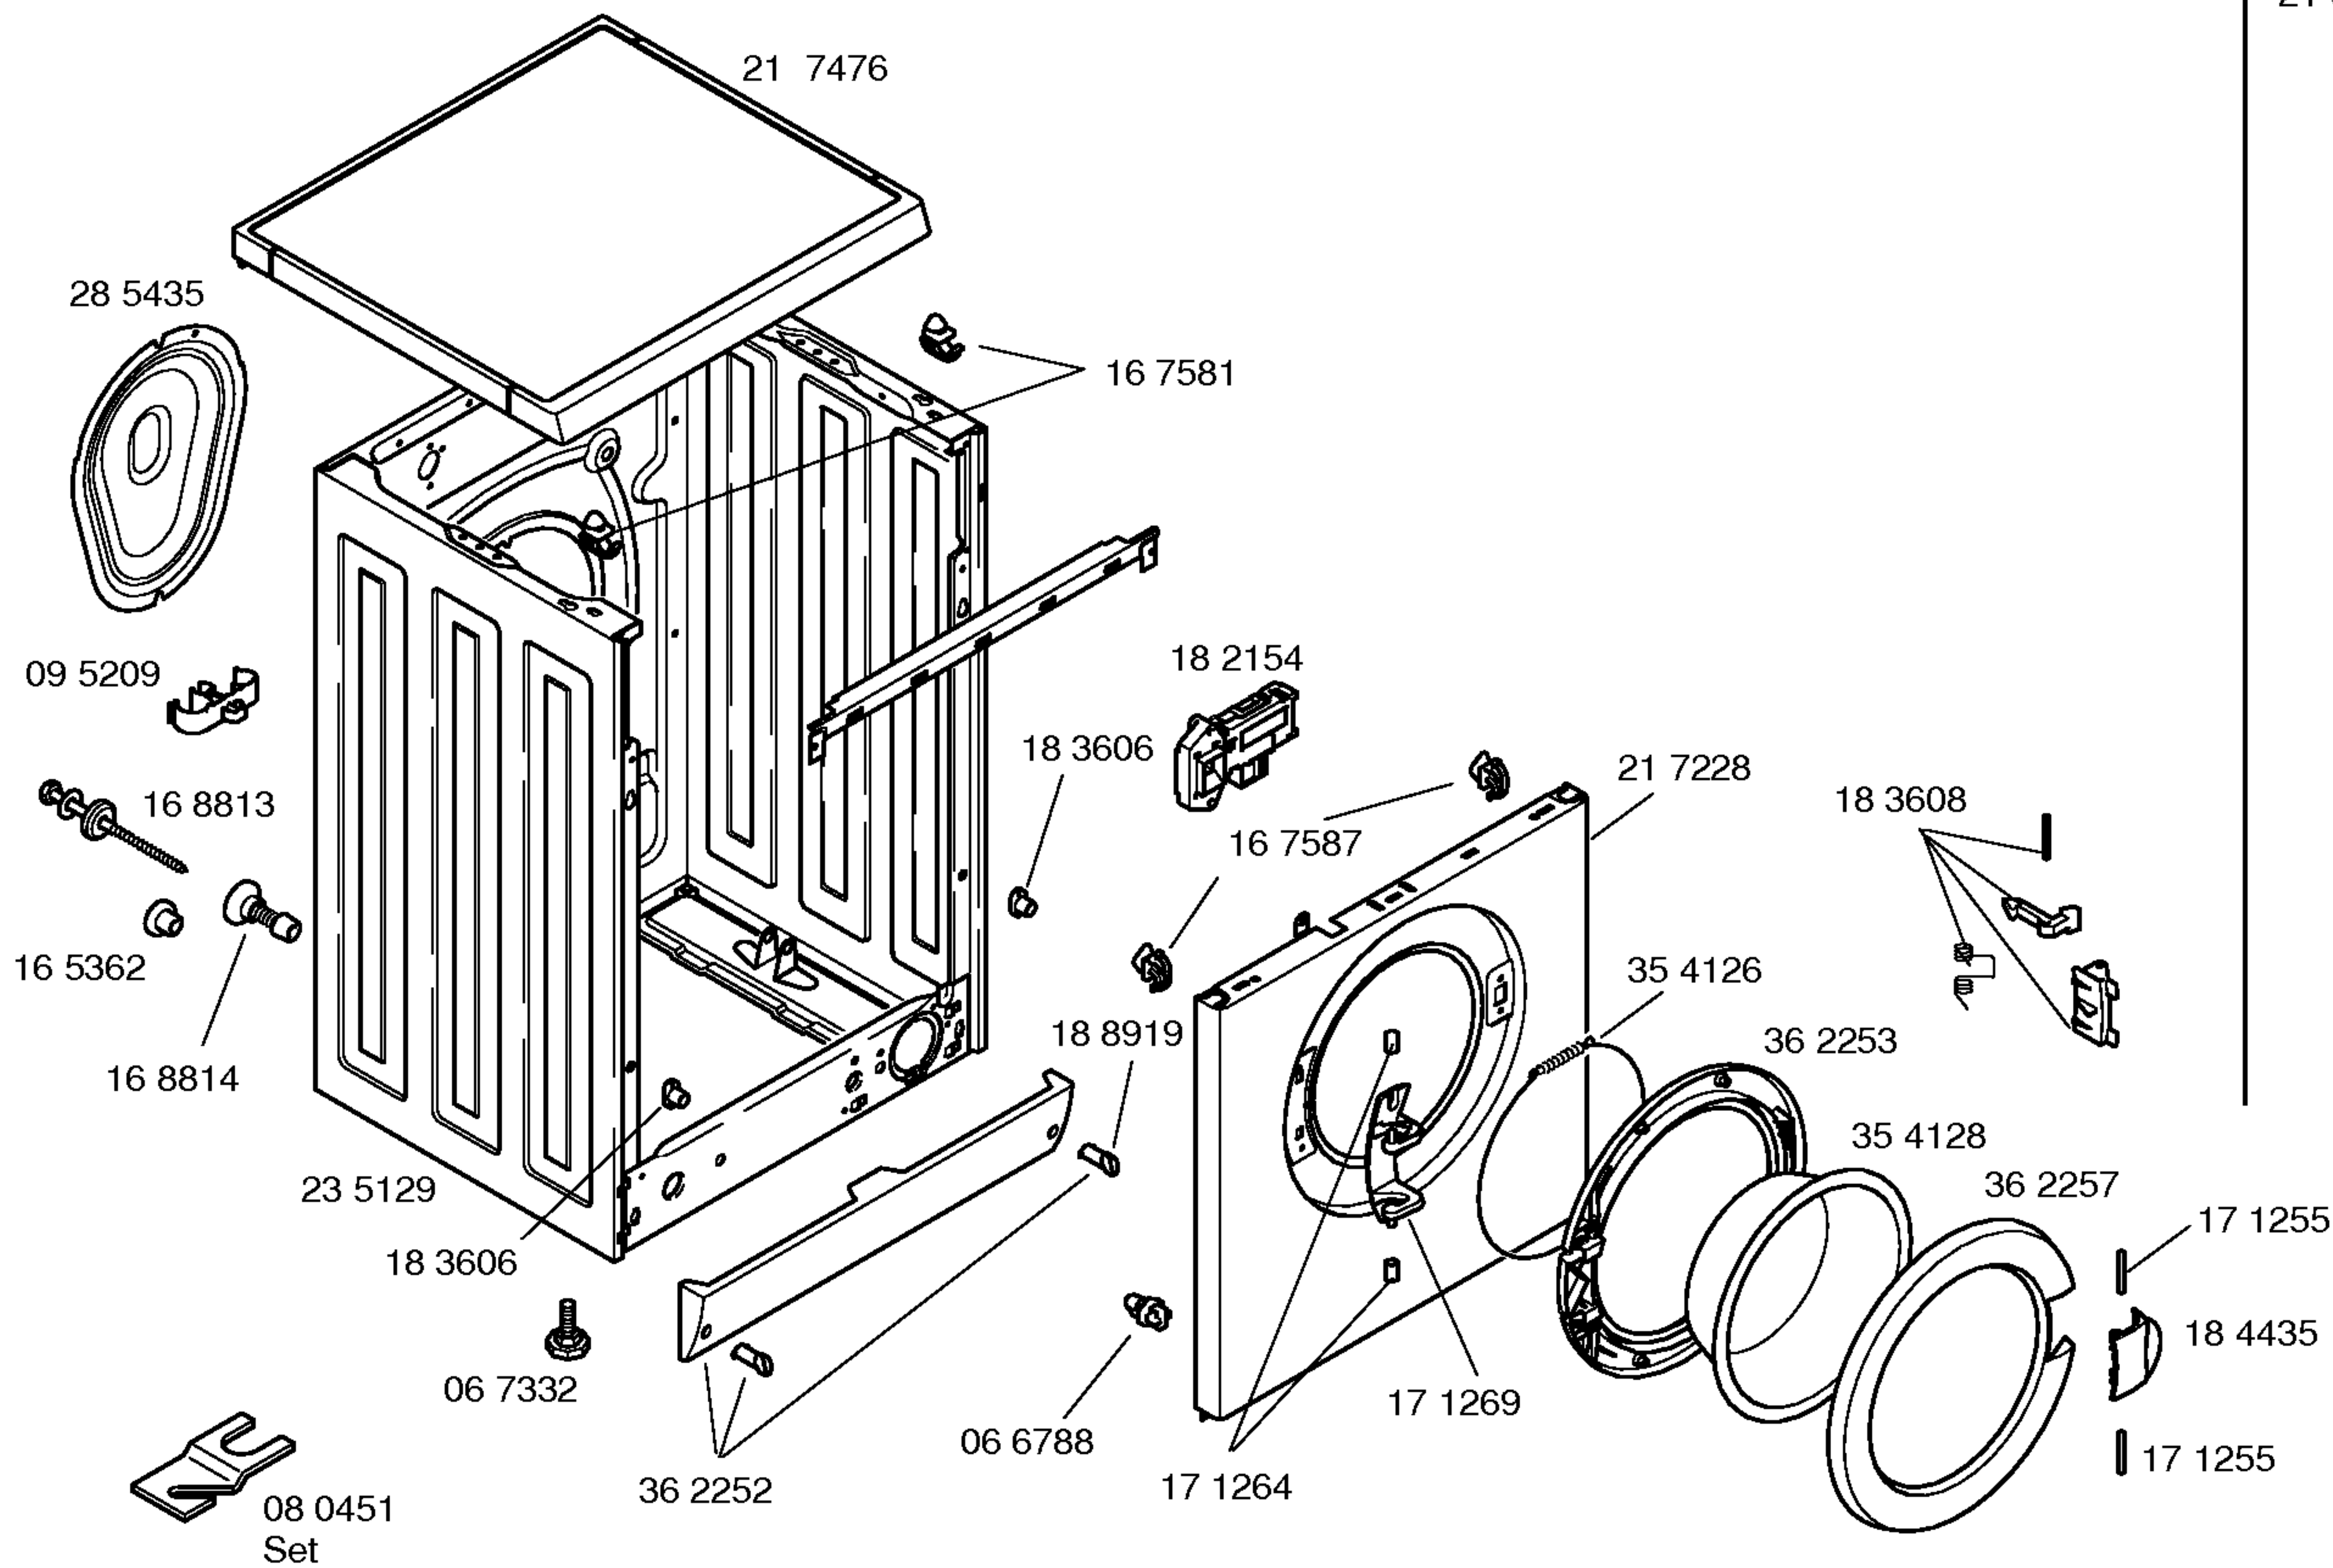

Instrucciones de uso  
58 5276  
(es,pt)

Tabla de programas  
41 9008  
(es)  
41 9009  
(pt)

1) 43 2685

Tapas metálicas – VDE  
21 5174

1) 26 5964

	ASKOLL	COPRECI
1	17 2340	17 2337
2	15 1408	15 4358
3	15 1409	17 2339
4		
5		