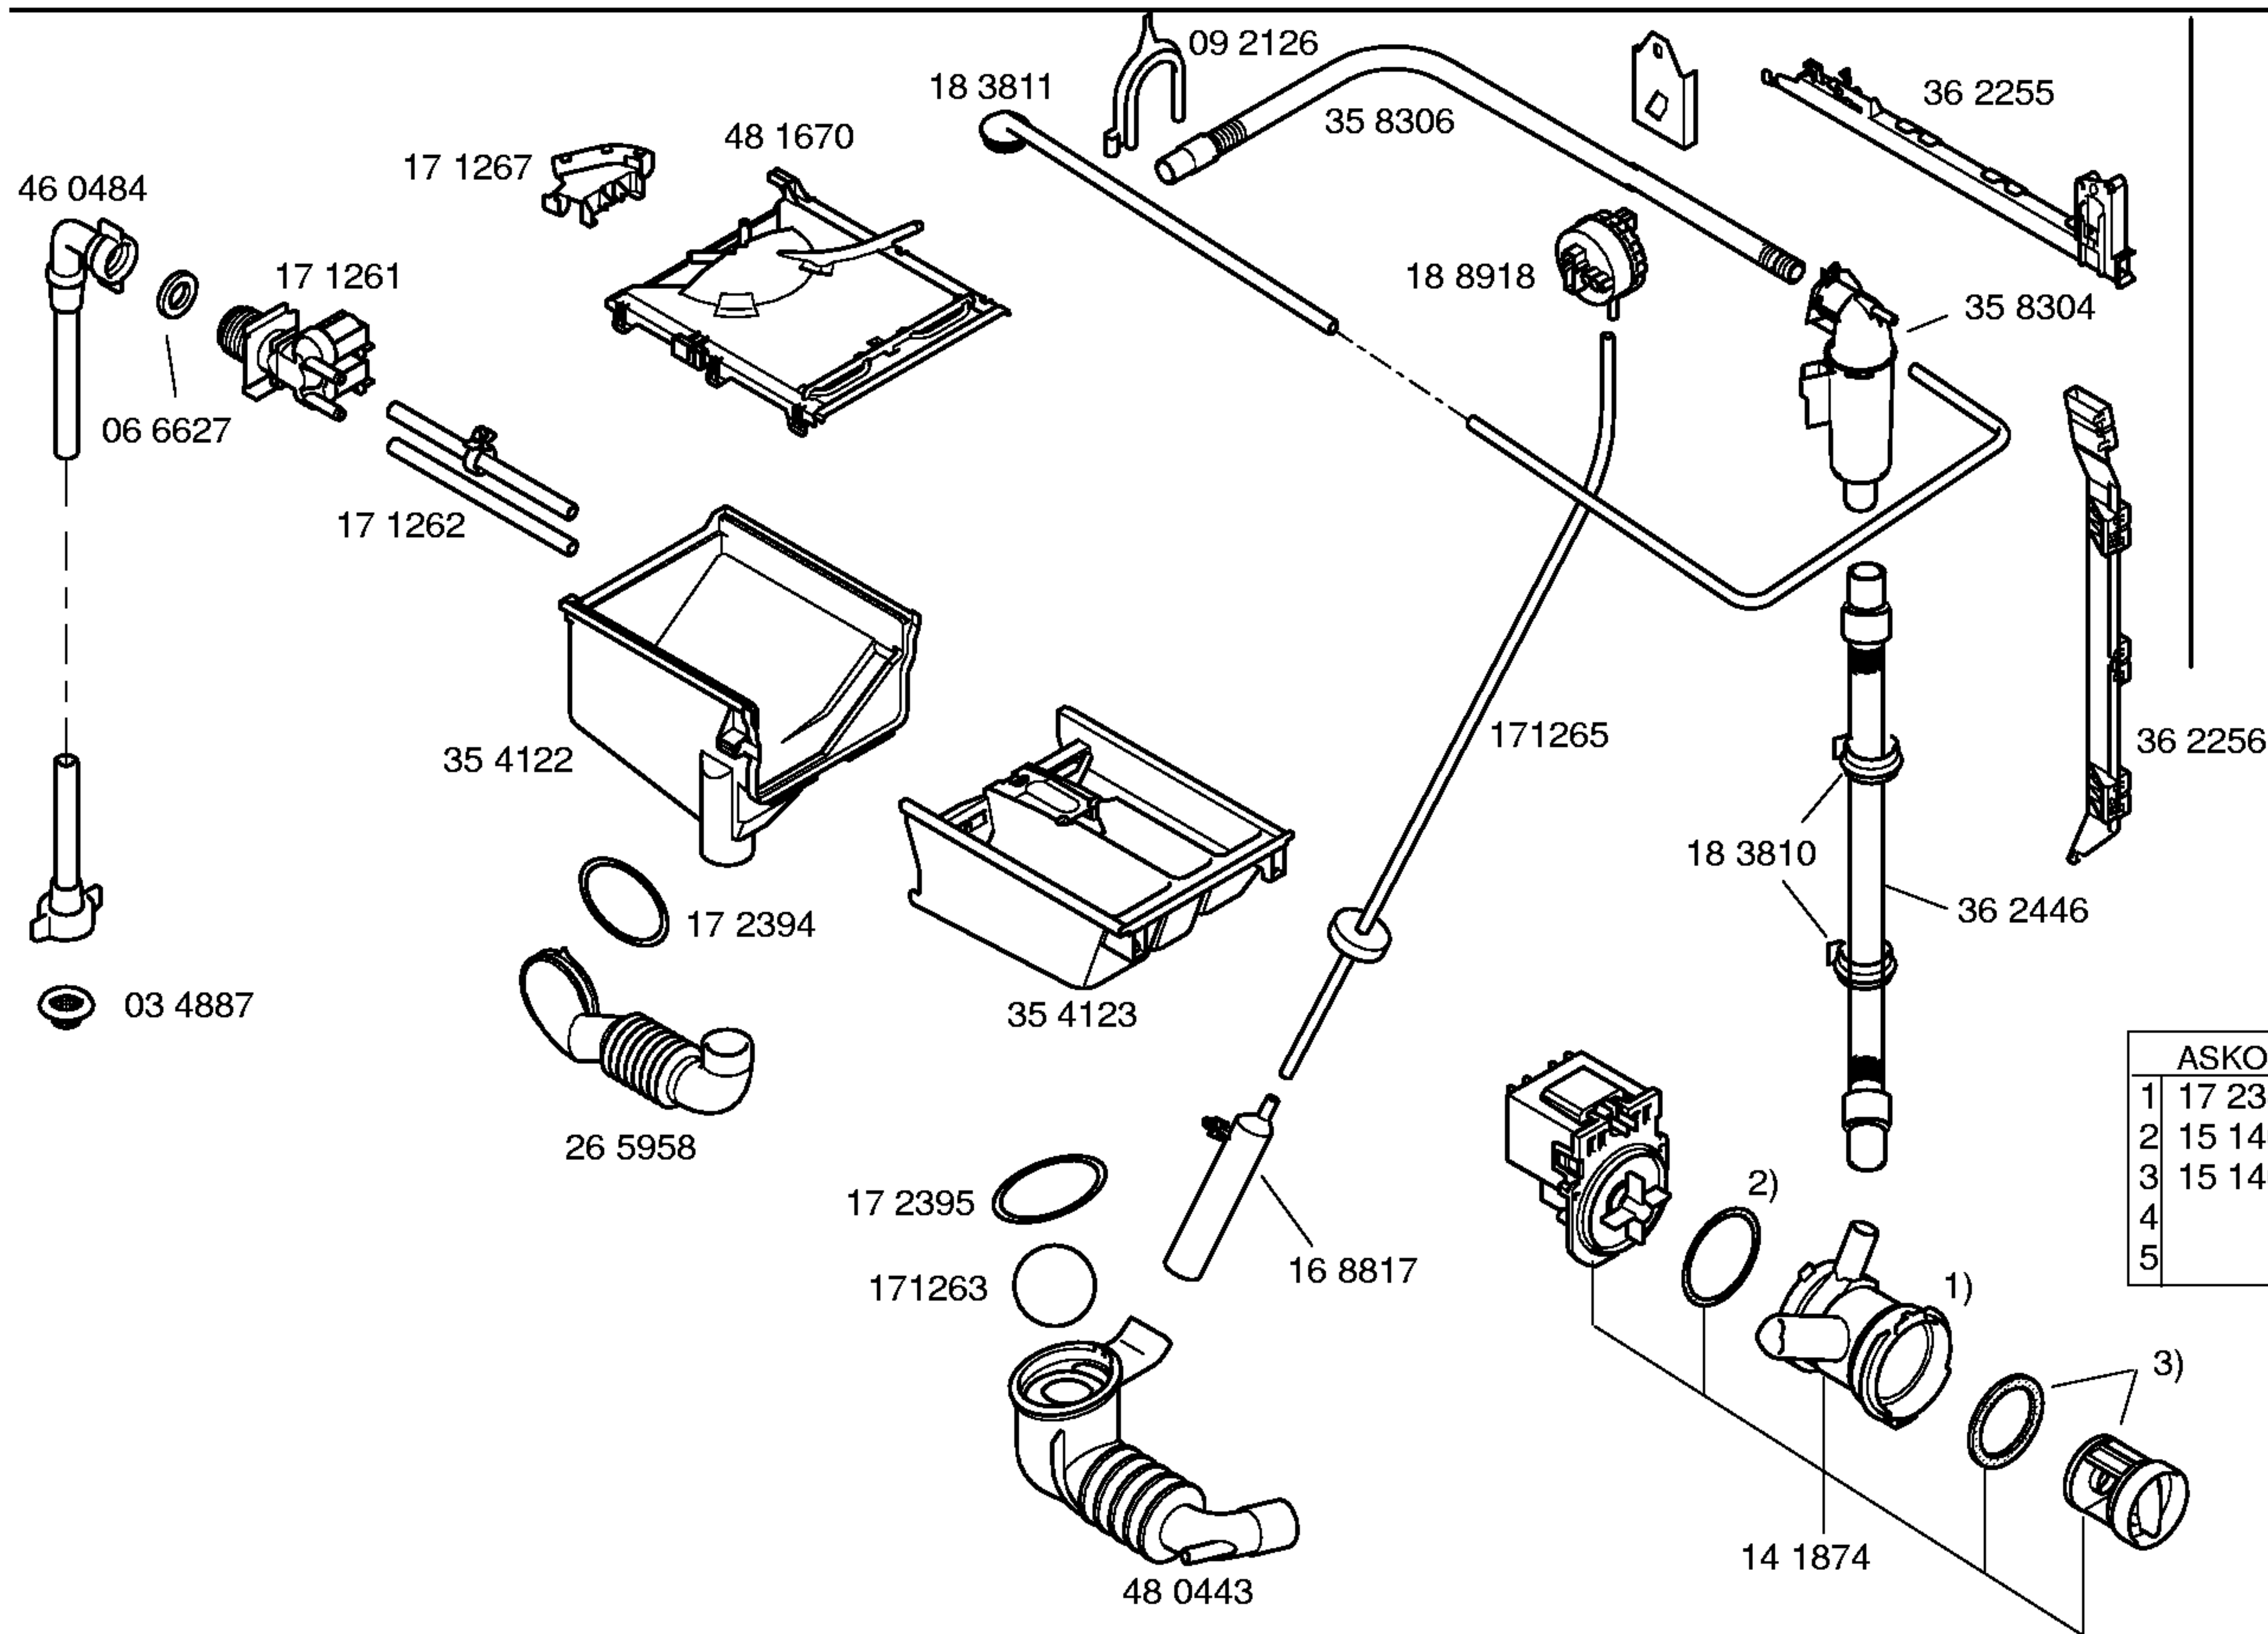

AET5830000063972000

Instrucciones de uso  
58 2778  
(es,pt)

Tabla de programas  
41 6557  
(es)  
41 6558  
(pt)

1) 36 9699

Tapa metálica – VDE  
21 5174

1) 26 5964

	ASKOLL	COPRECI
1	17 2340	17 2337
2	15 1408	15 4358
3	15 1409	17 2339
4		
5		