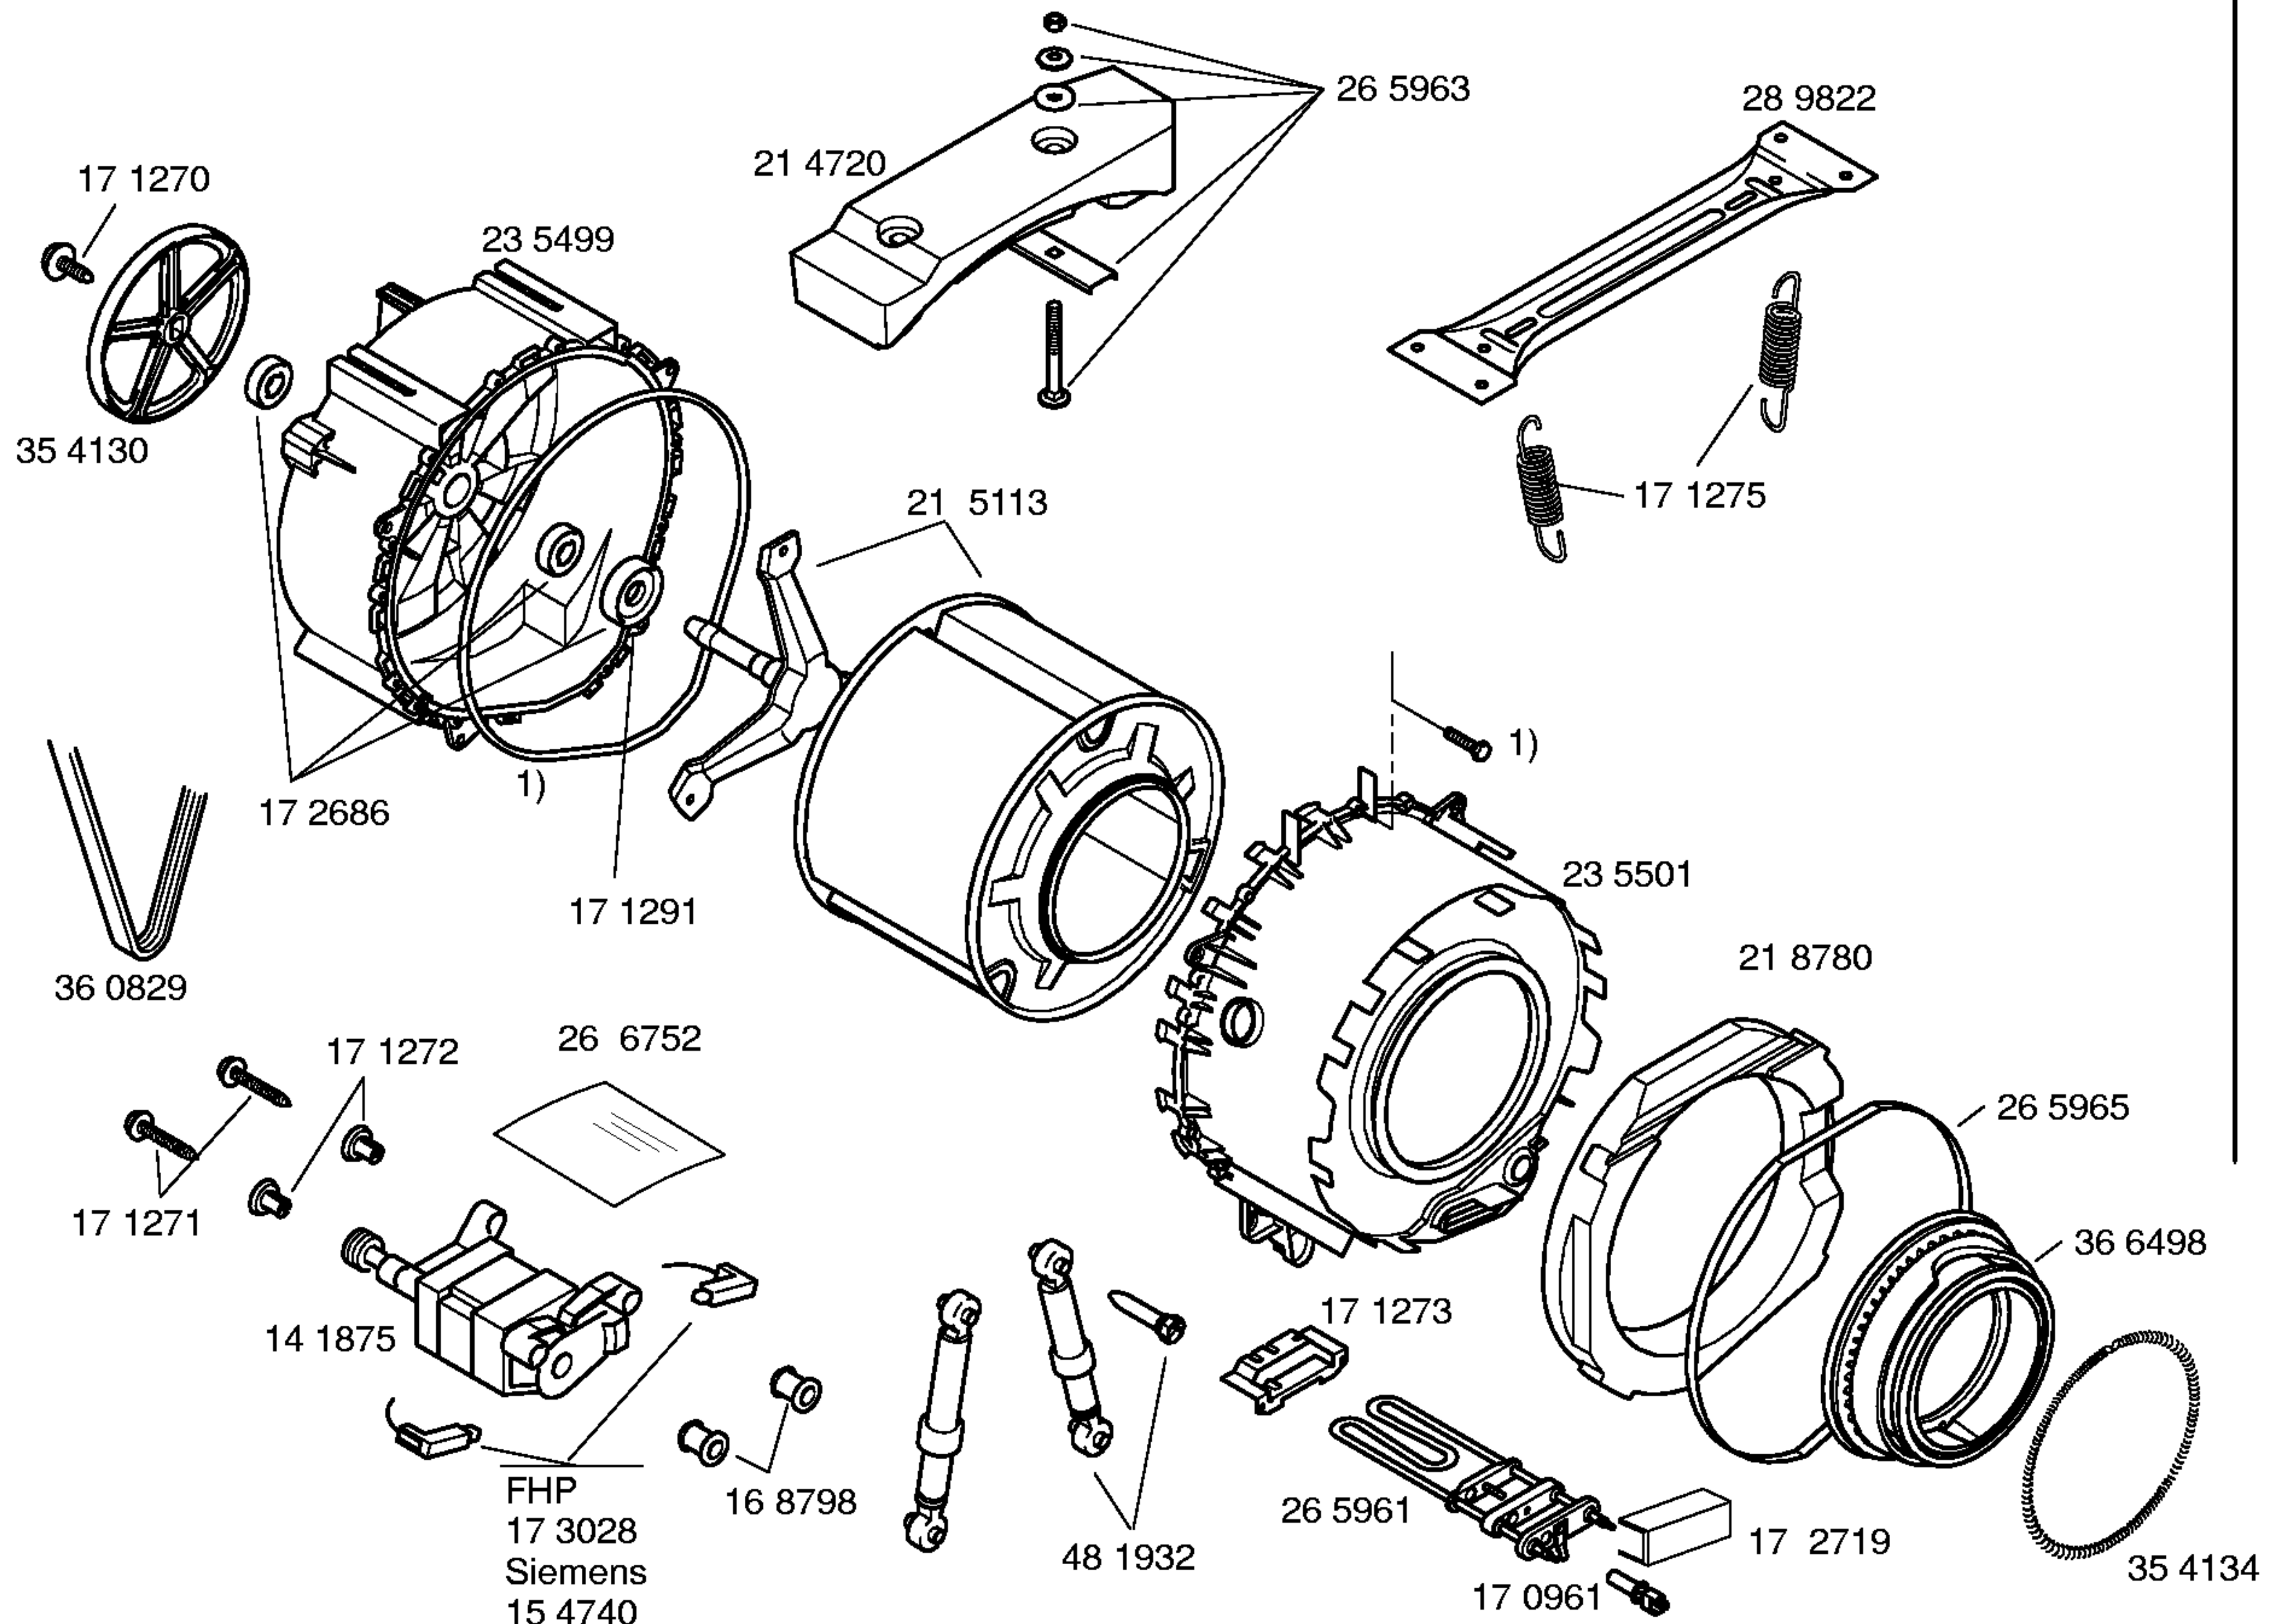

AET5830000063972000

Instrucciones de uso  
58 2778  
(es,pt)

Tabla de programas  
41 6557  
(es)  
41 6558  
(pt)

1) 36 9699

Tapa metálica – VDE  
21 5174

1) 26 5964

	ASKOLL	COPRECI
1	17 2340	17 2337
2	15 1408	15 4358
3	15 1409	17 2339
4		
5		