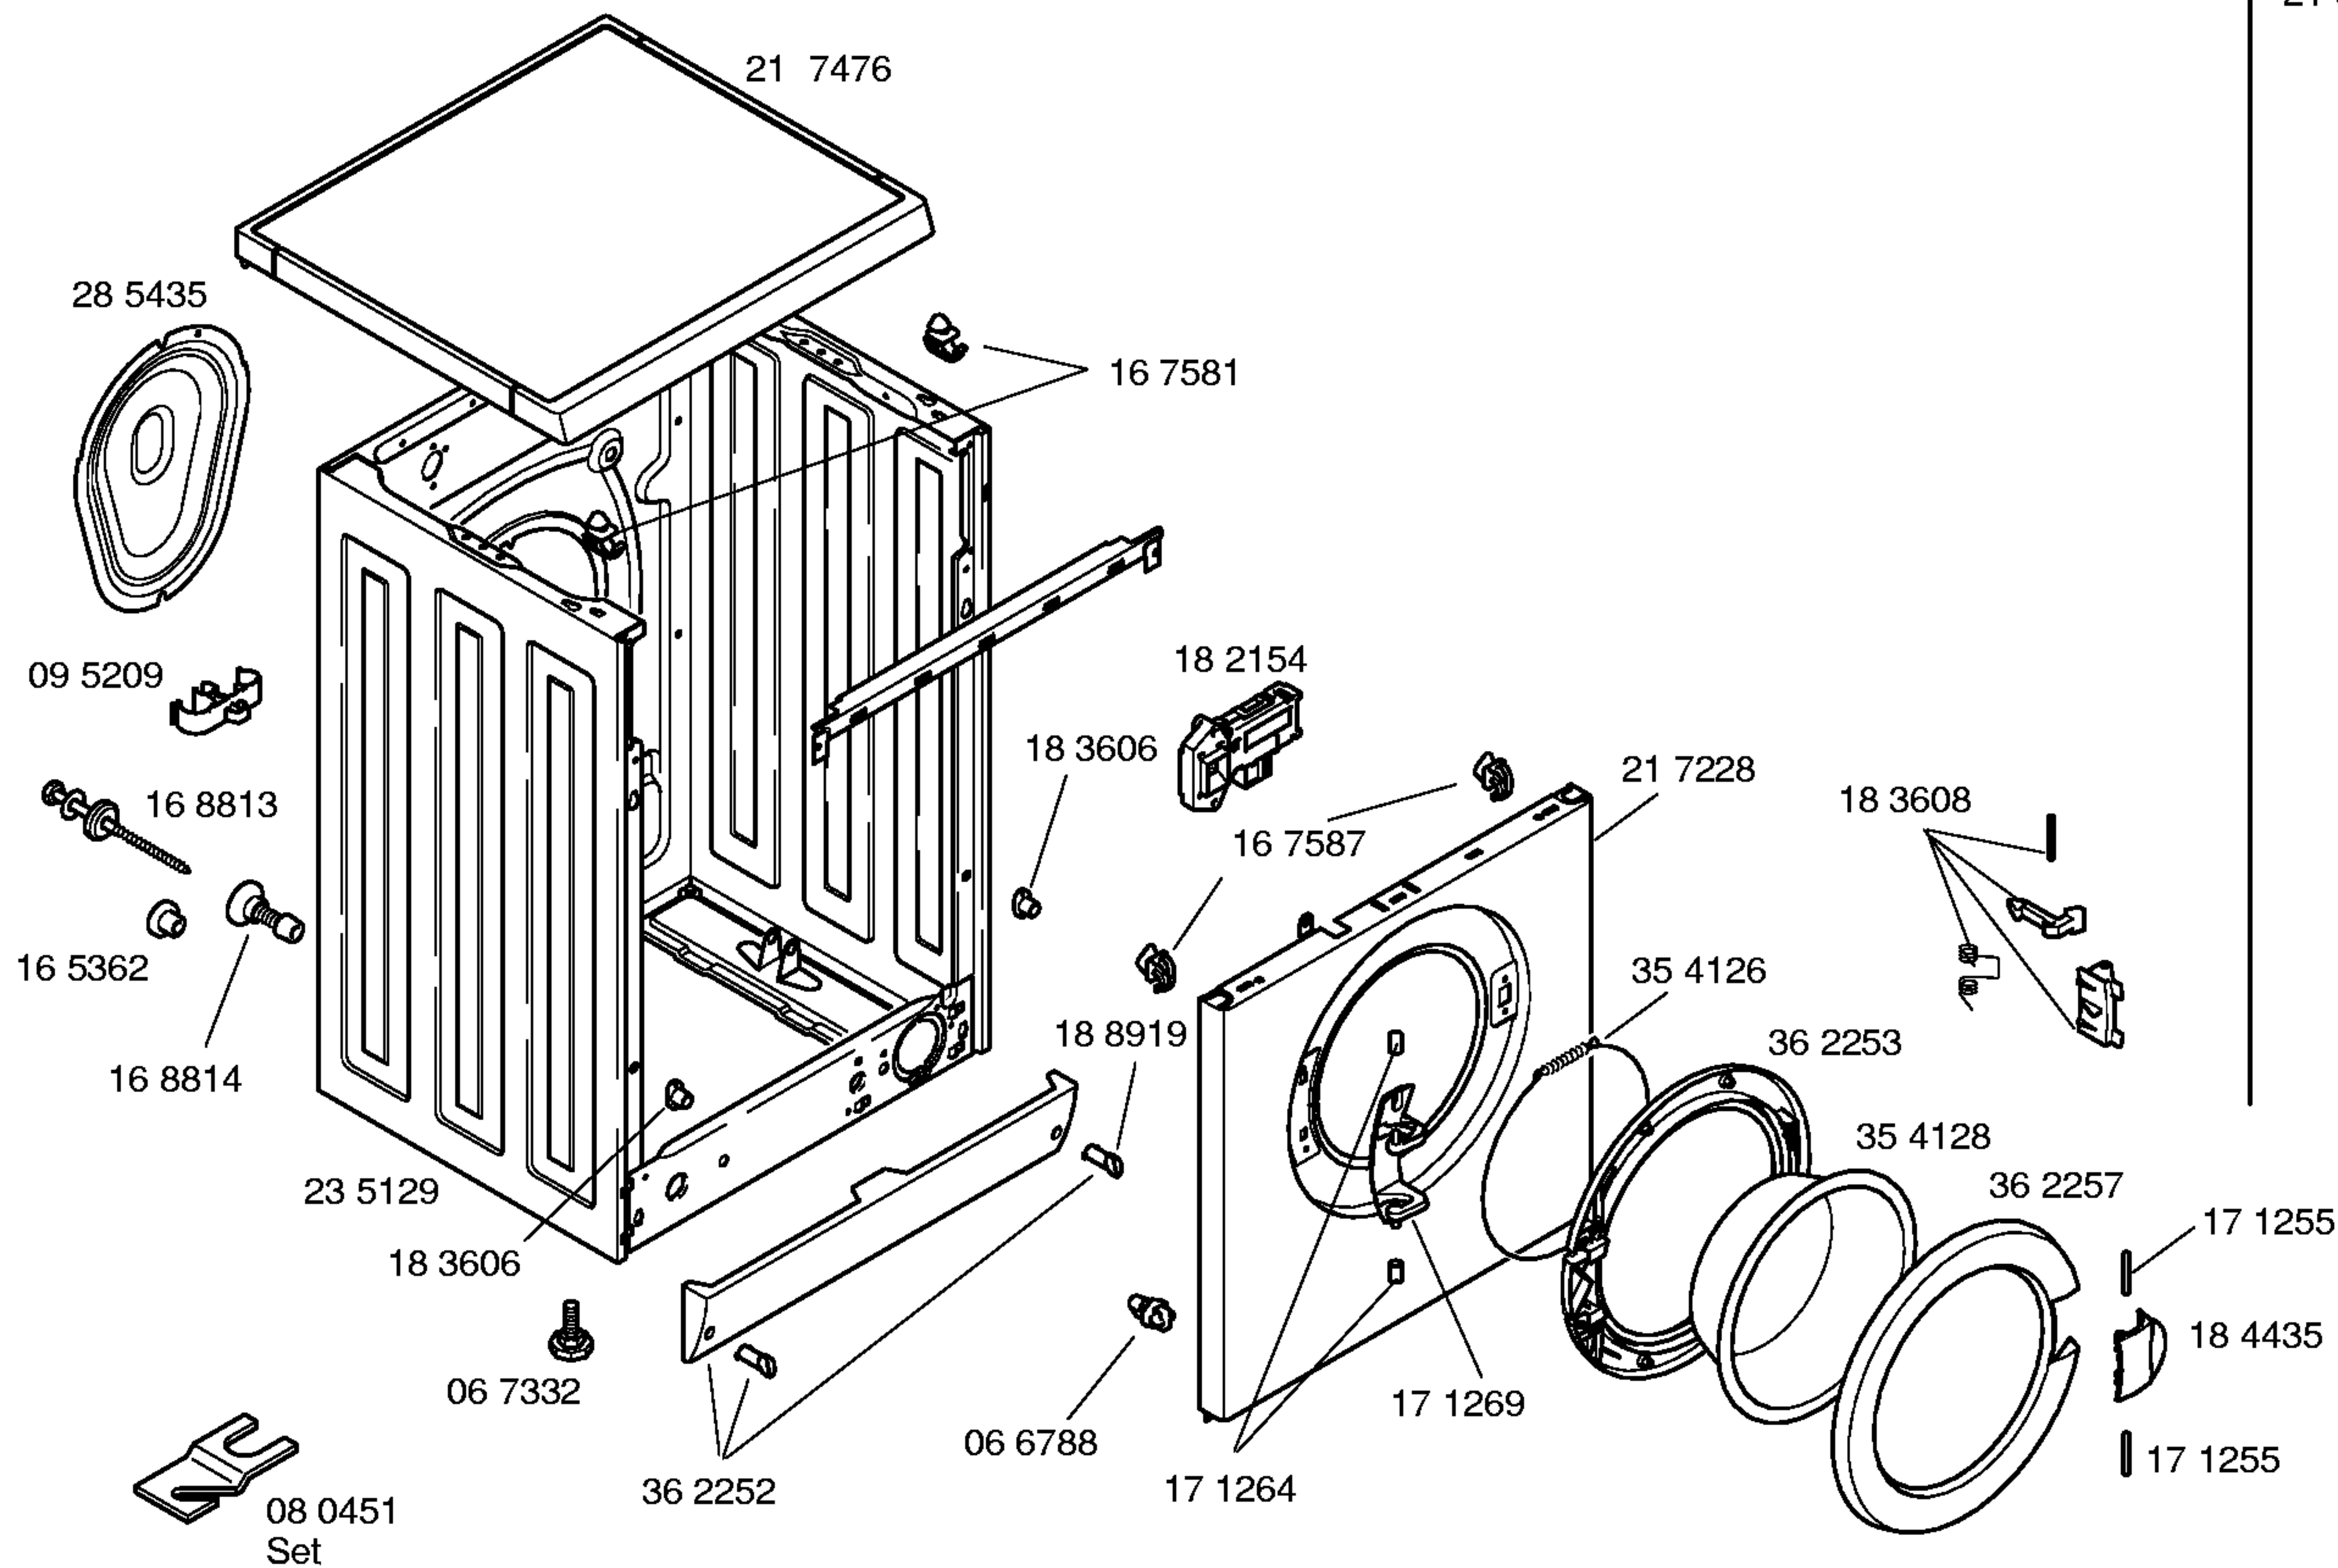

AET5830000063972000

Instrucciones de uso  
58 2778  
(es,pt)

Tabla de programas  
41 6557  
(es)  
41 6558  
(pt)

1) 36 9699

Tapa metálica – VDE  
21 5174

1) 26 5964

	ASKOLL	COPRECI
1	17 2340	17 2337
2	15 1408	15 4358
3	15 1409	17 2339
4		
5		