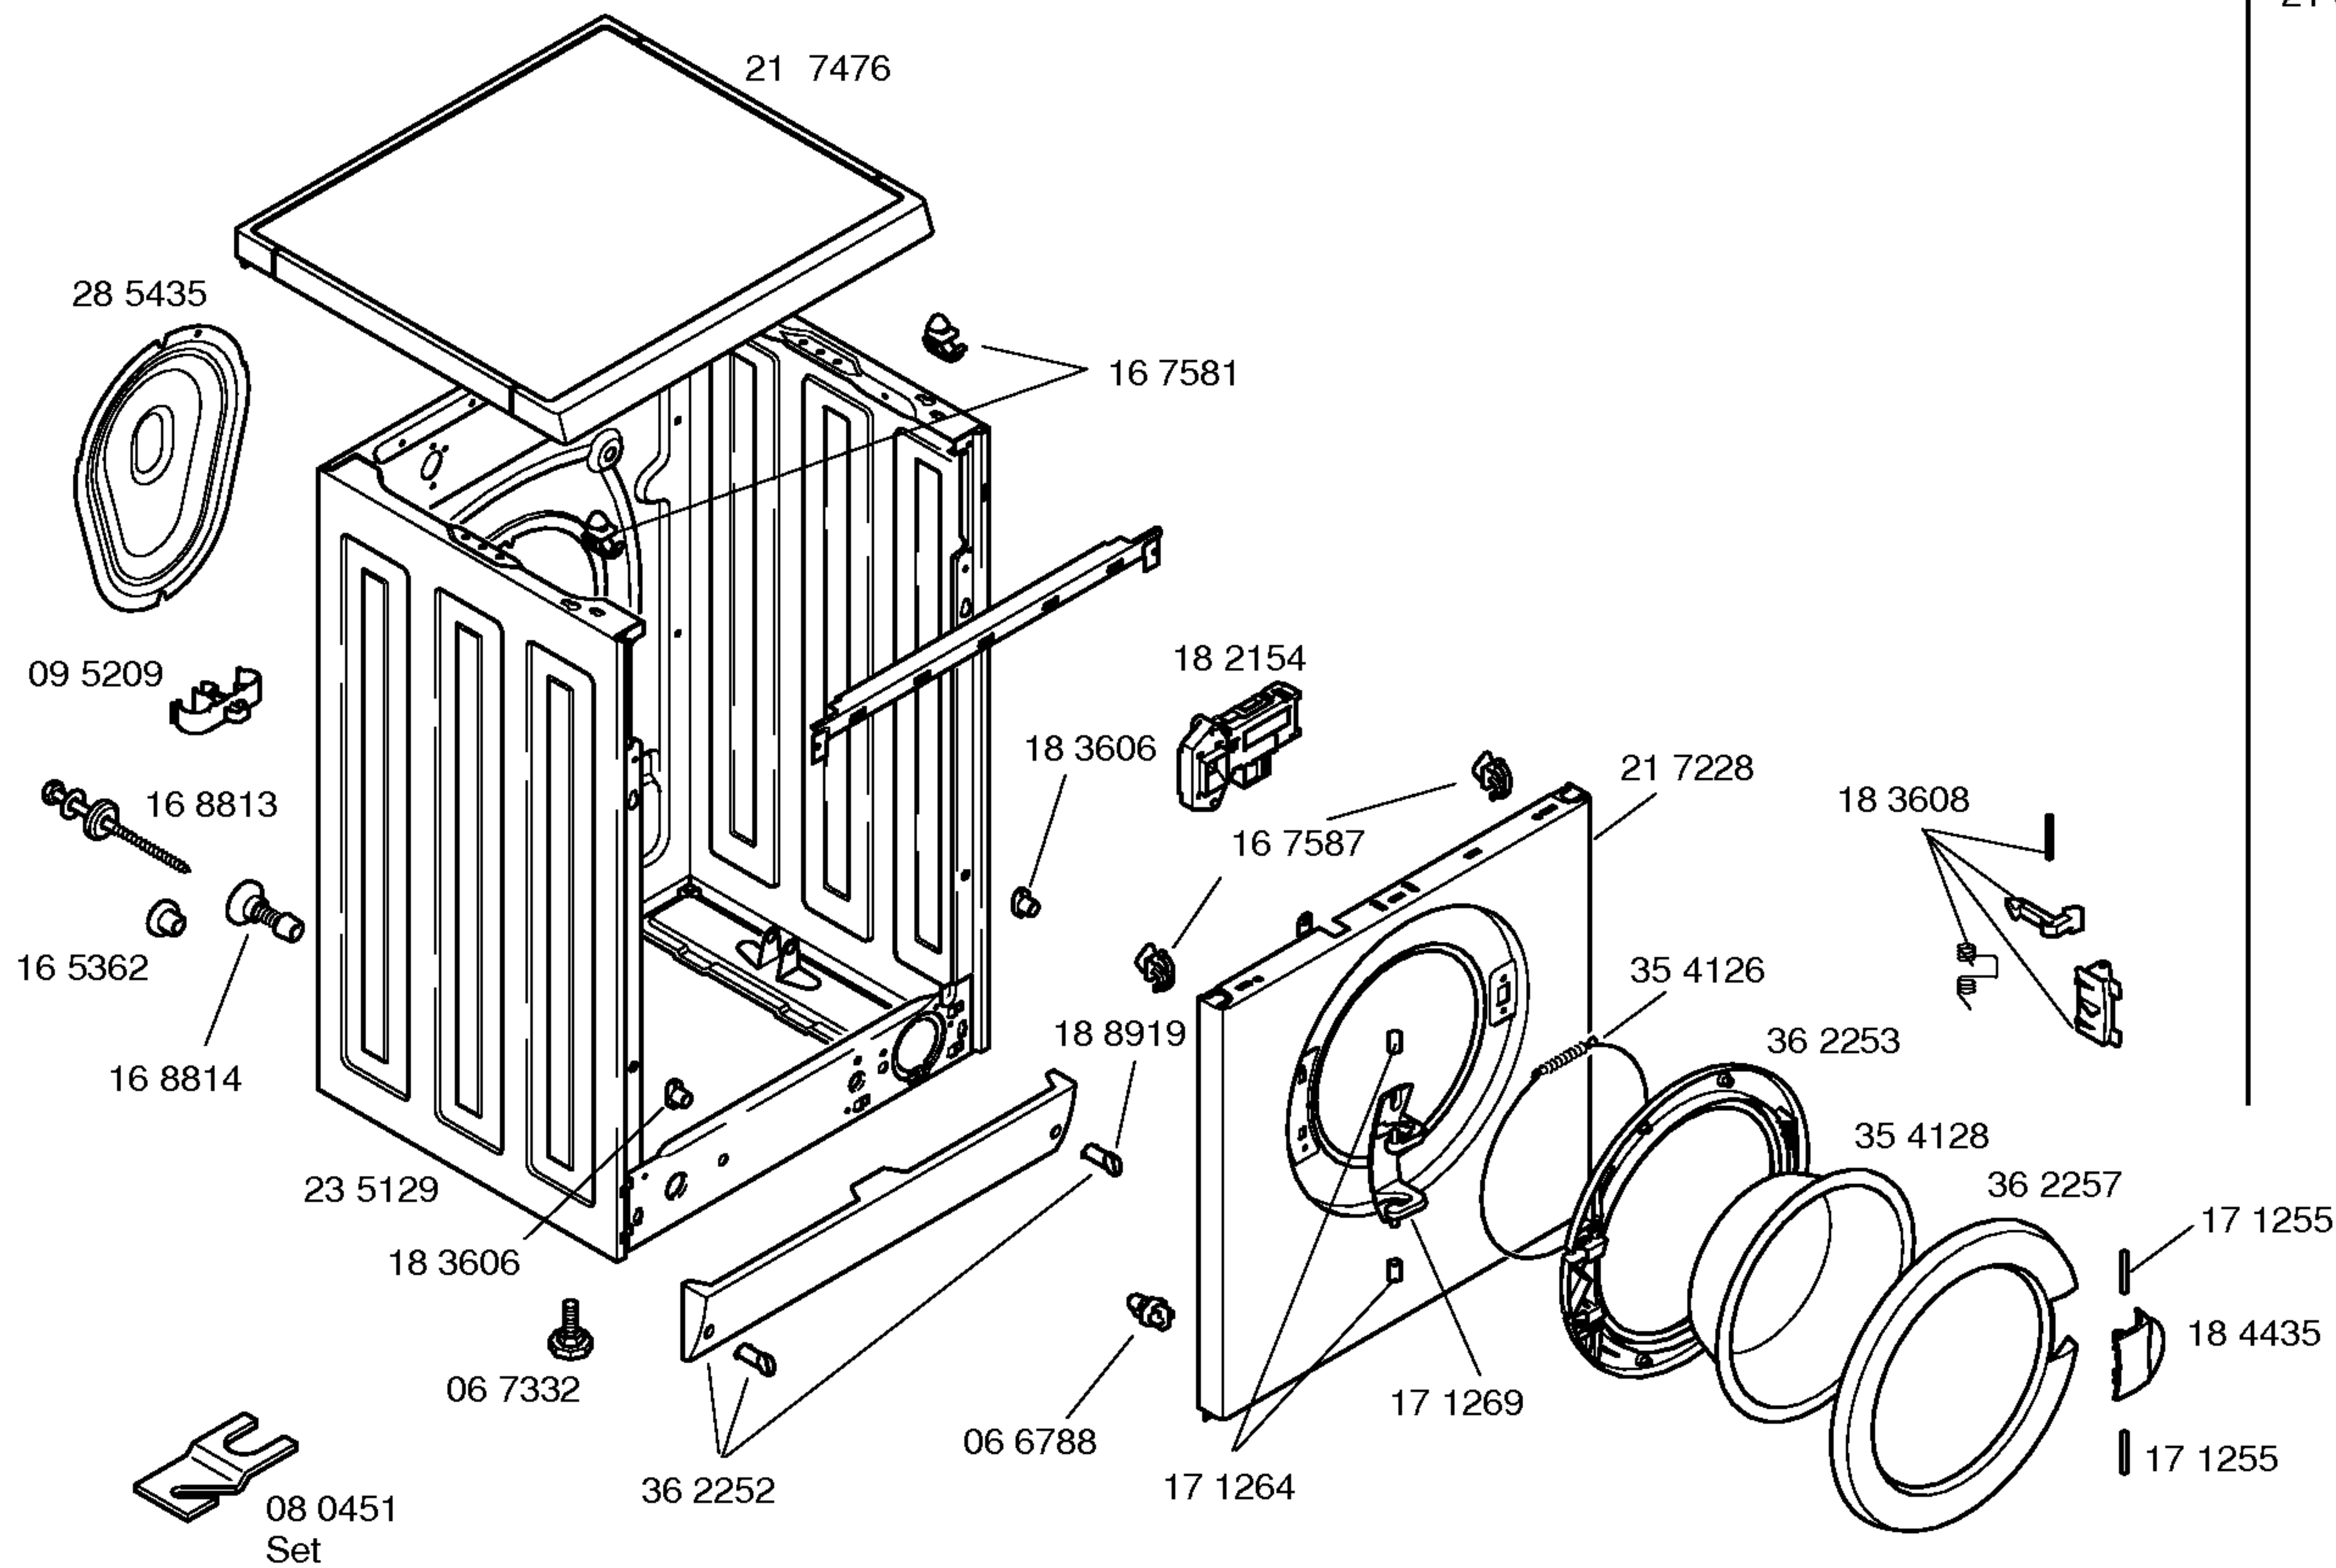

Instrucciones de uso
58 5276
(es,pt)

Tabla de programas
41 9008
(es)
41 9009
(pt)

1) 43 2686

Tapas metálicas – VDE
21 5174

1) 26 5964

	ASKOLL	COPRECI
1	17 2340	17 2337
2	15 1408	15 4358
3	15 1409	17 2339
4		
5		