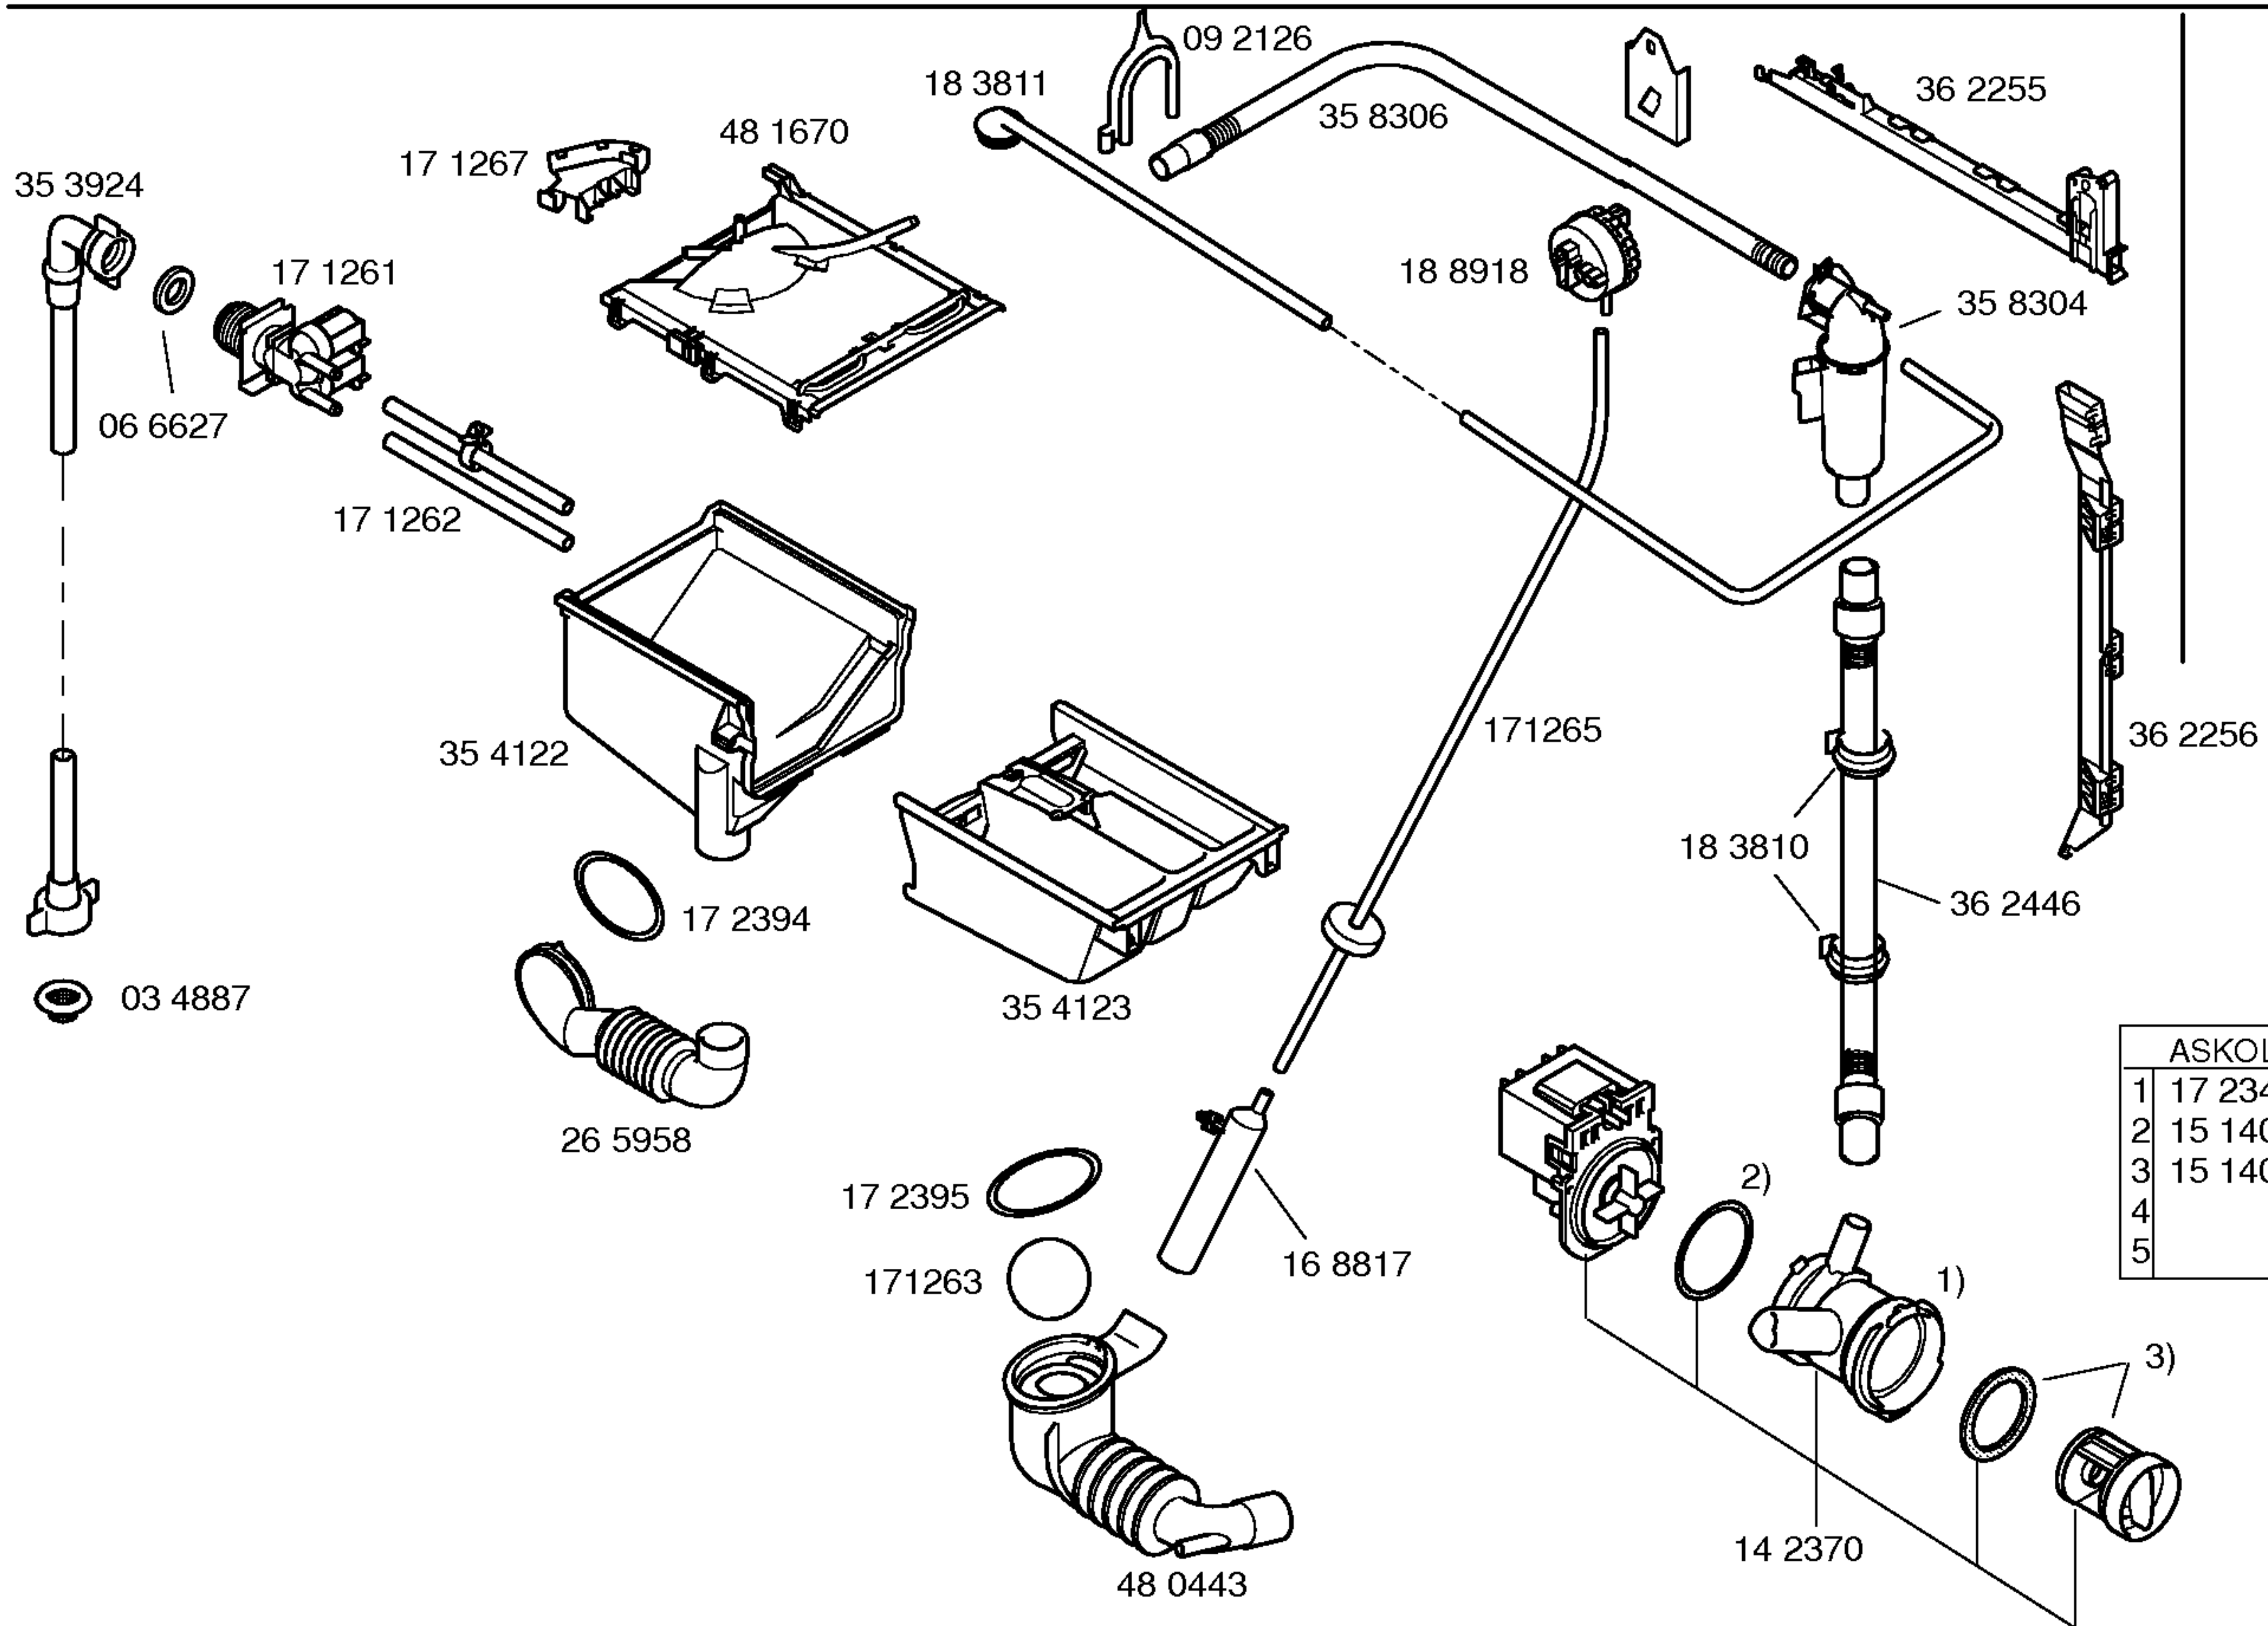

Instrucciones de uso
58 5276
(es,pt)

Tabla de programas
41 9008
(es)
41 9009
(pt)

1) 43 2686

Tapas metálicas – VDE
21 5174

1) 26 5964

	ASKOLL	COPRECI
1	17 2340	17 2337
2	15 1408	15 4358
3	15 1409	17 2339
4		
5		