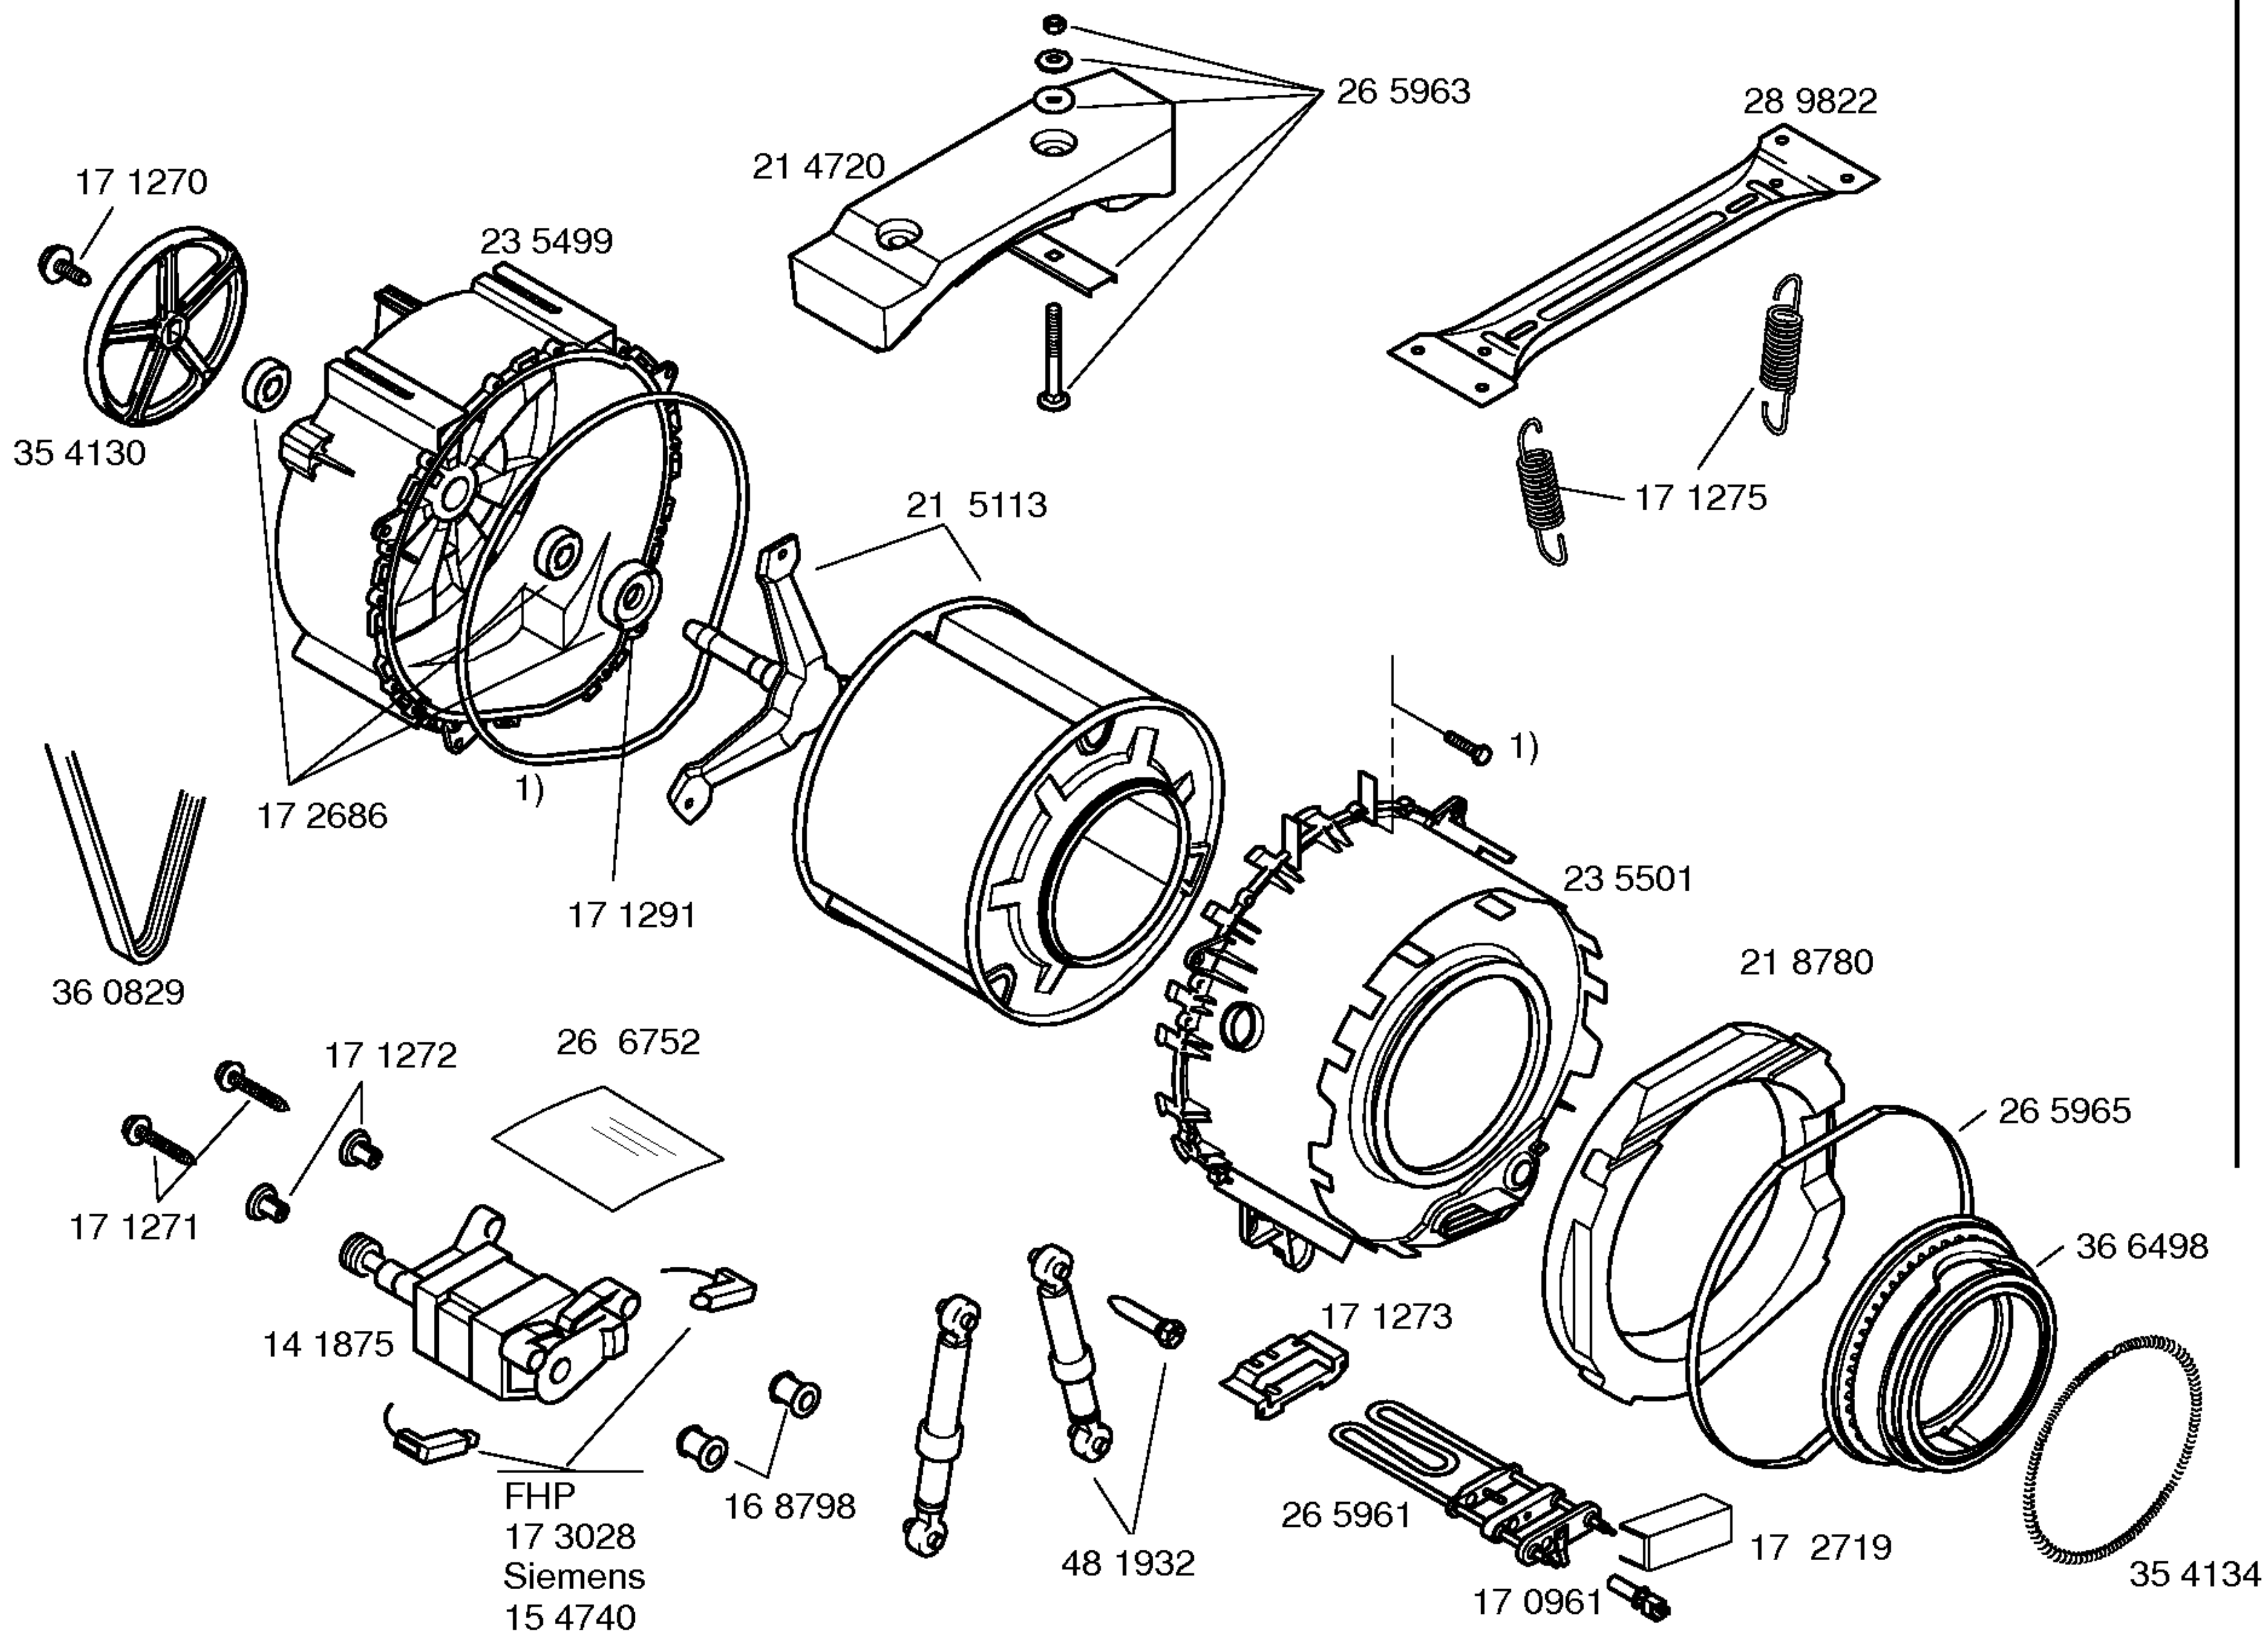

Instrucciones de uso
58 5276
(es,pt)

Tabla de programas
41 9008
(es)
41 9009
(pt)

1) 43 2686

Tapas metálicas – VDE
21 5174

1) 26 5964

	ASKOLL	COPRECI
1	17 2340	17 2337
2	15 1408	15 4358
3	15 1409	17 2339
4		
5		