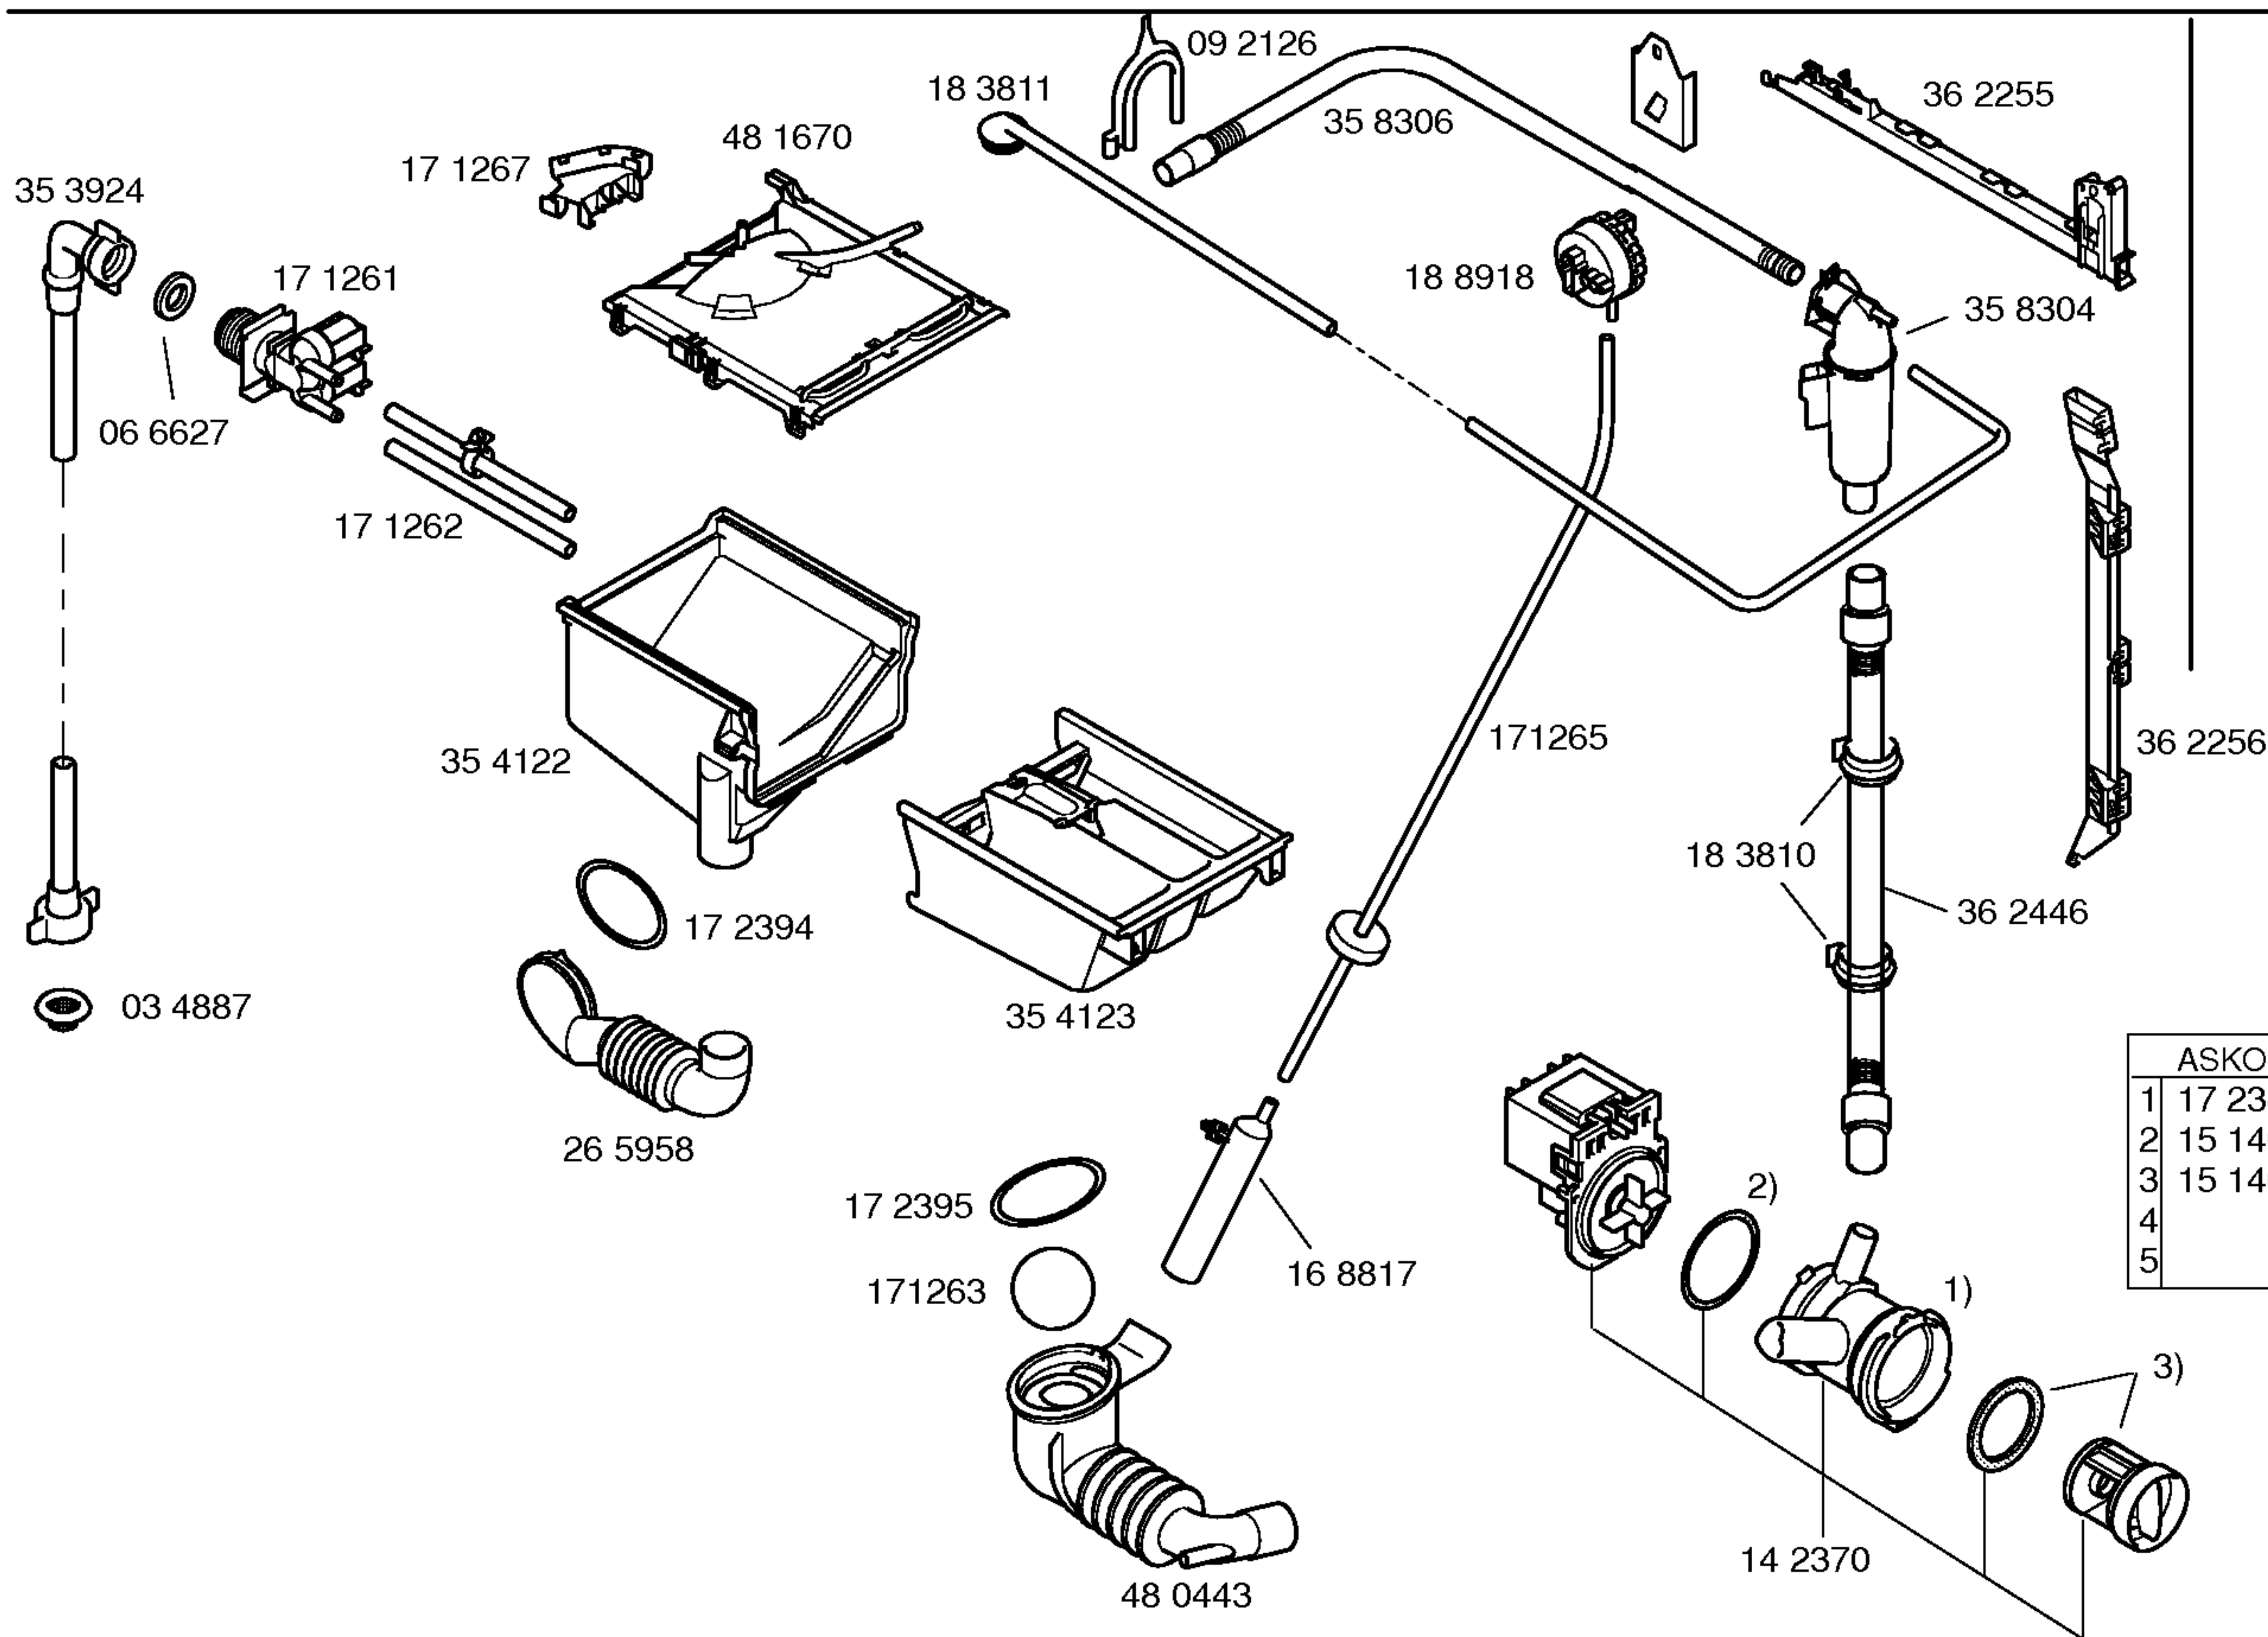

Instrucciones de uso  
58 5276  
(es,pt)

Tabla de programas  
41 9008  
(es)  
41 9009  
(pt)

1) 43 2686

Tapas metálicas – VDE  
21 5174

1) 26 5964

	ASKOLL	COPRECI
1	17 2340	17 2337
2	15 1408	15 4358
3	15 1409	17 2339
4		
5		