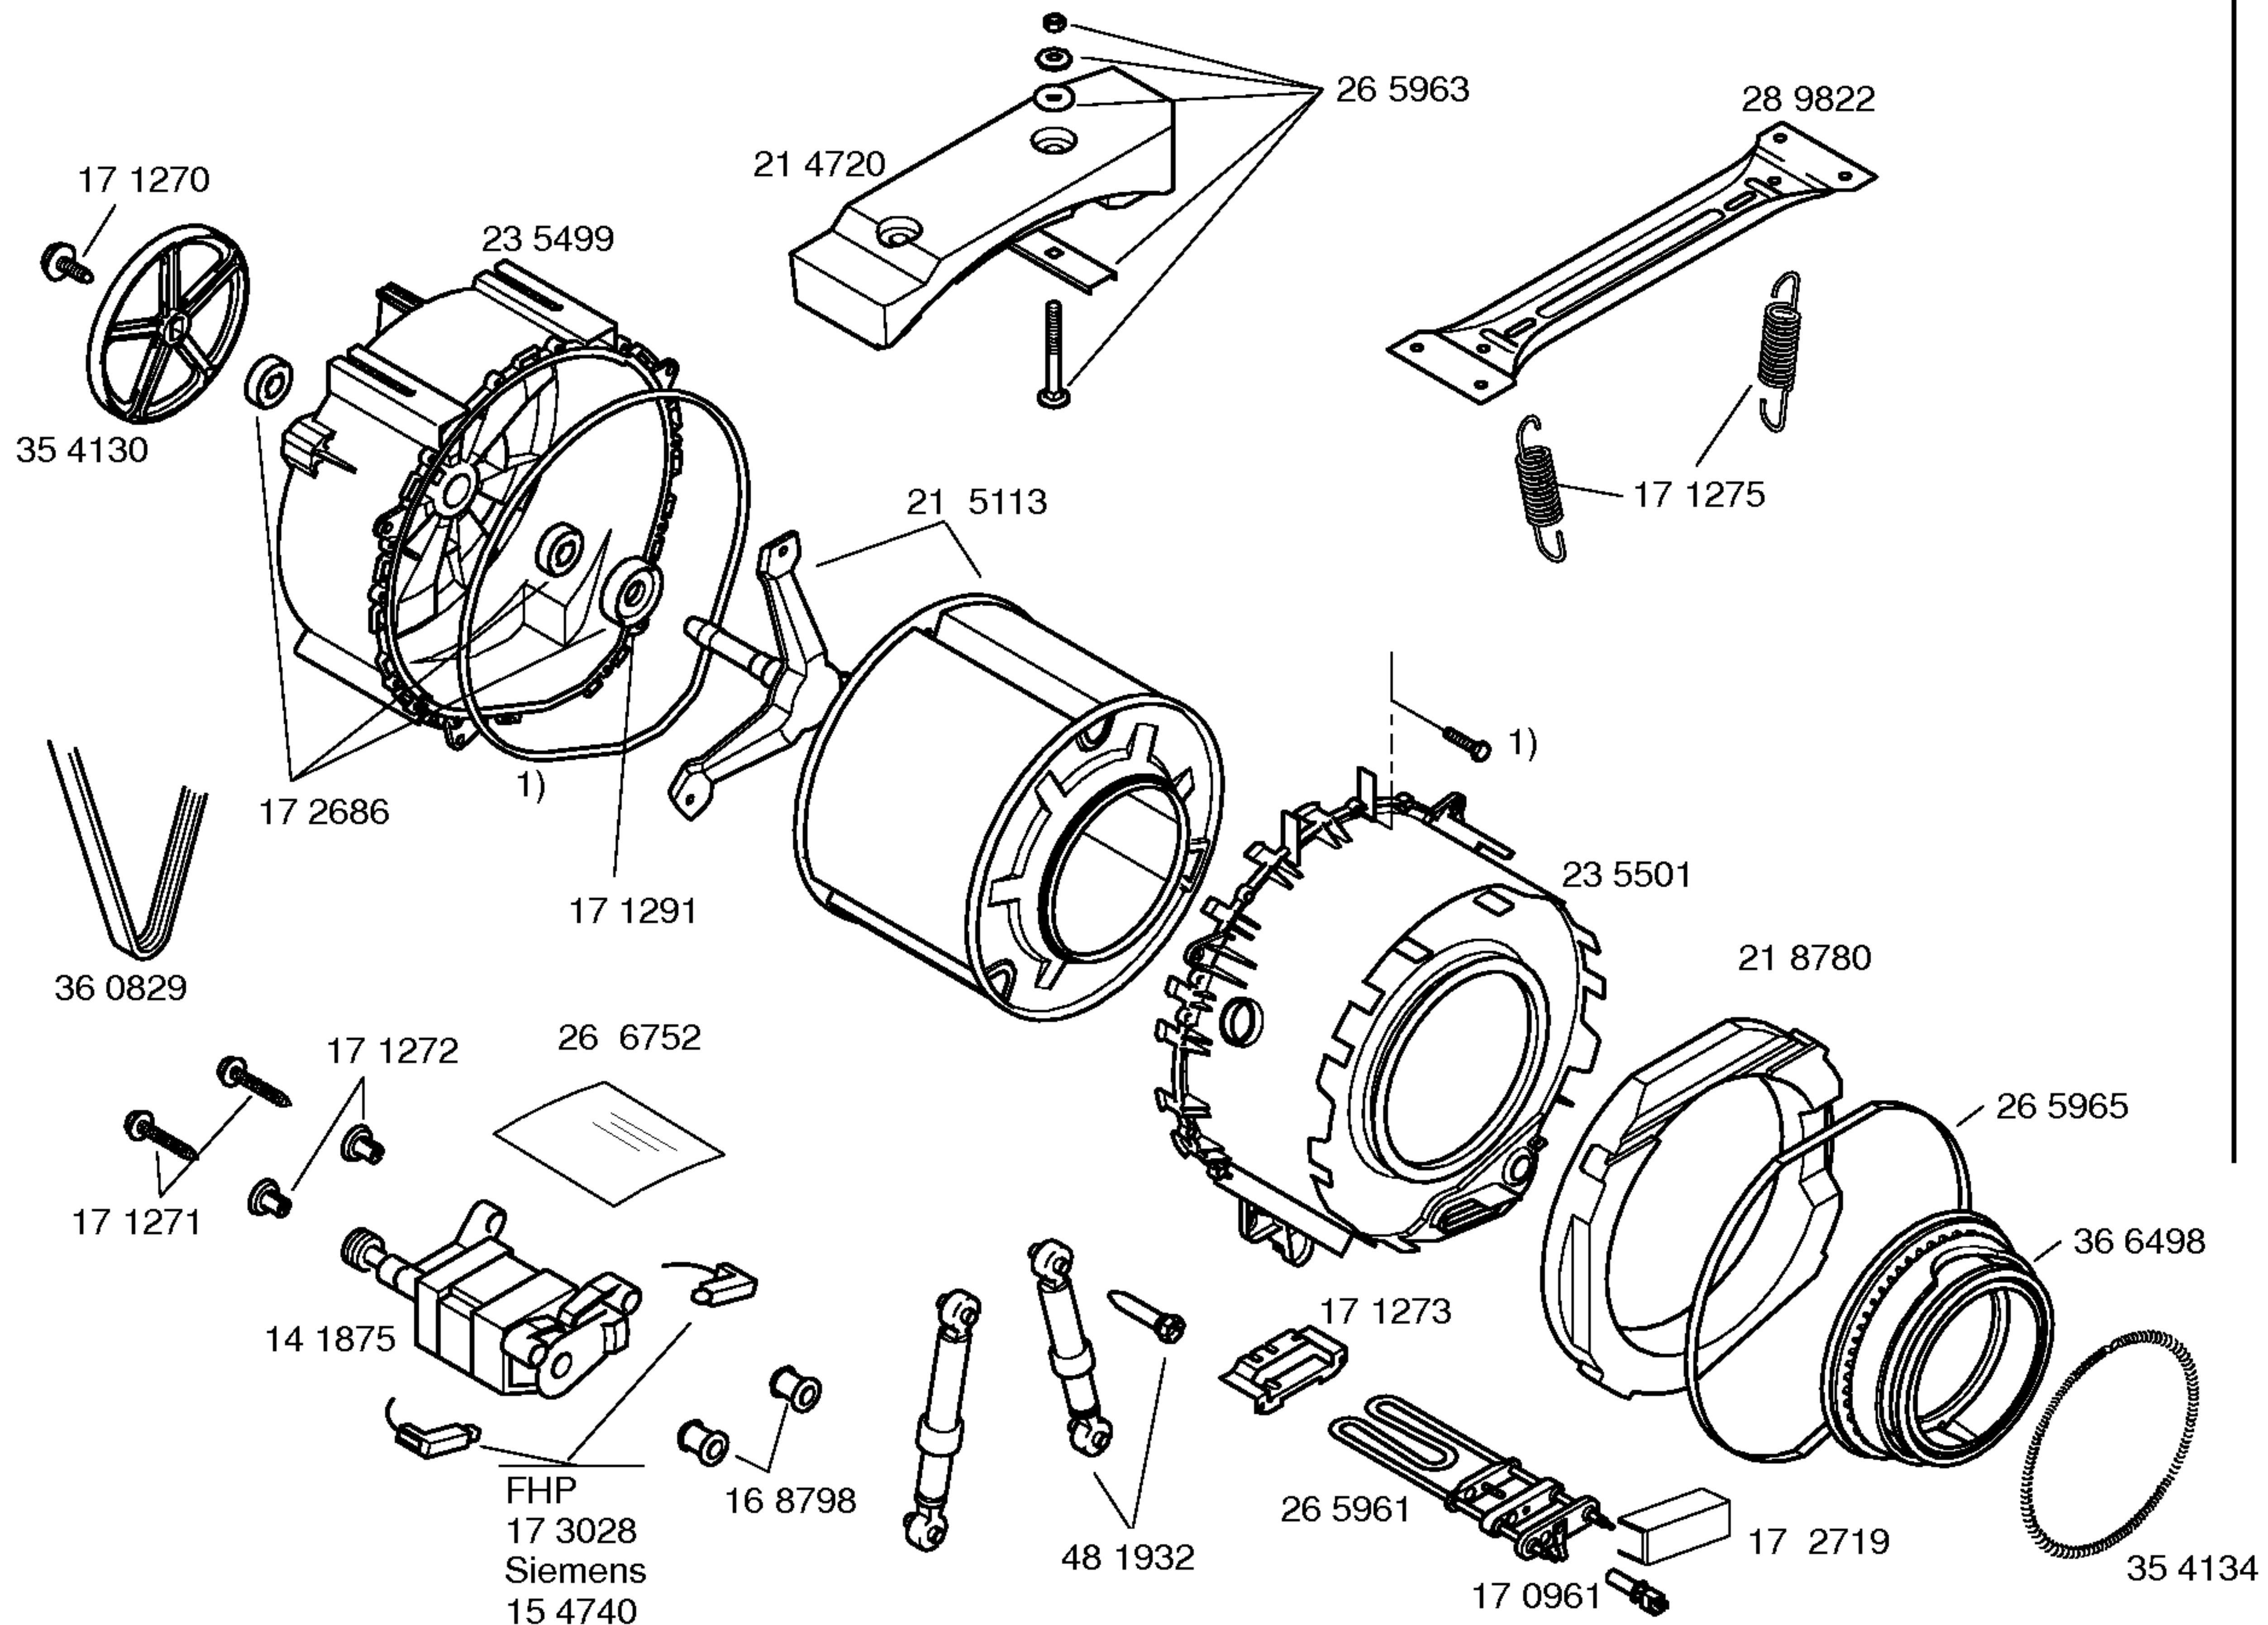

Instrucciones de uso  
58 5276  
(es,pt)

Tabla de programas  
41 9008  
(es)  
41 9009  
(pt)

1) 43 2686

Tapas metálicas – VDE  
21 5174

1) 26 5964

	ASKOLL	COPRECI
1	17 2340	17 2337
2	15 1408	15 4358
3	15 1409	17 2339
4		
5		