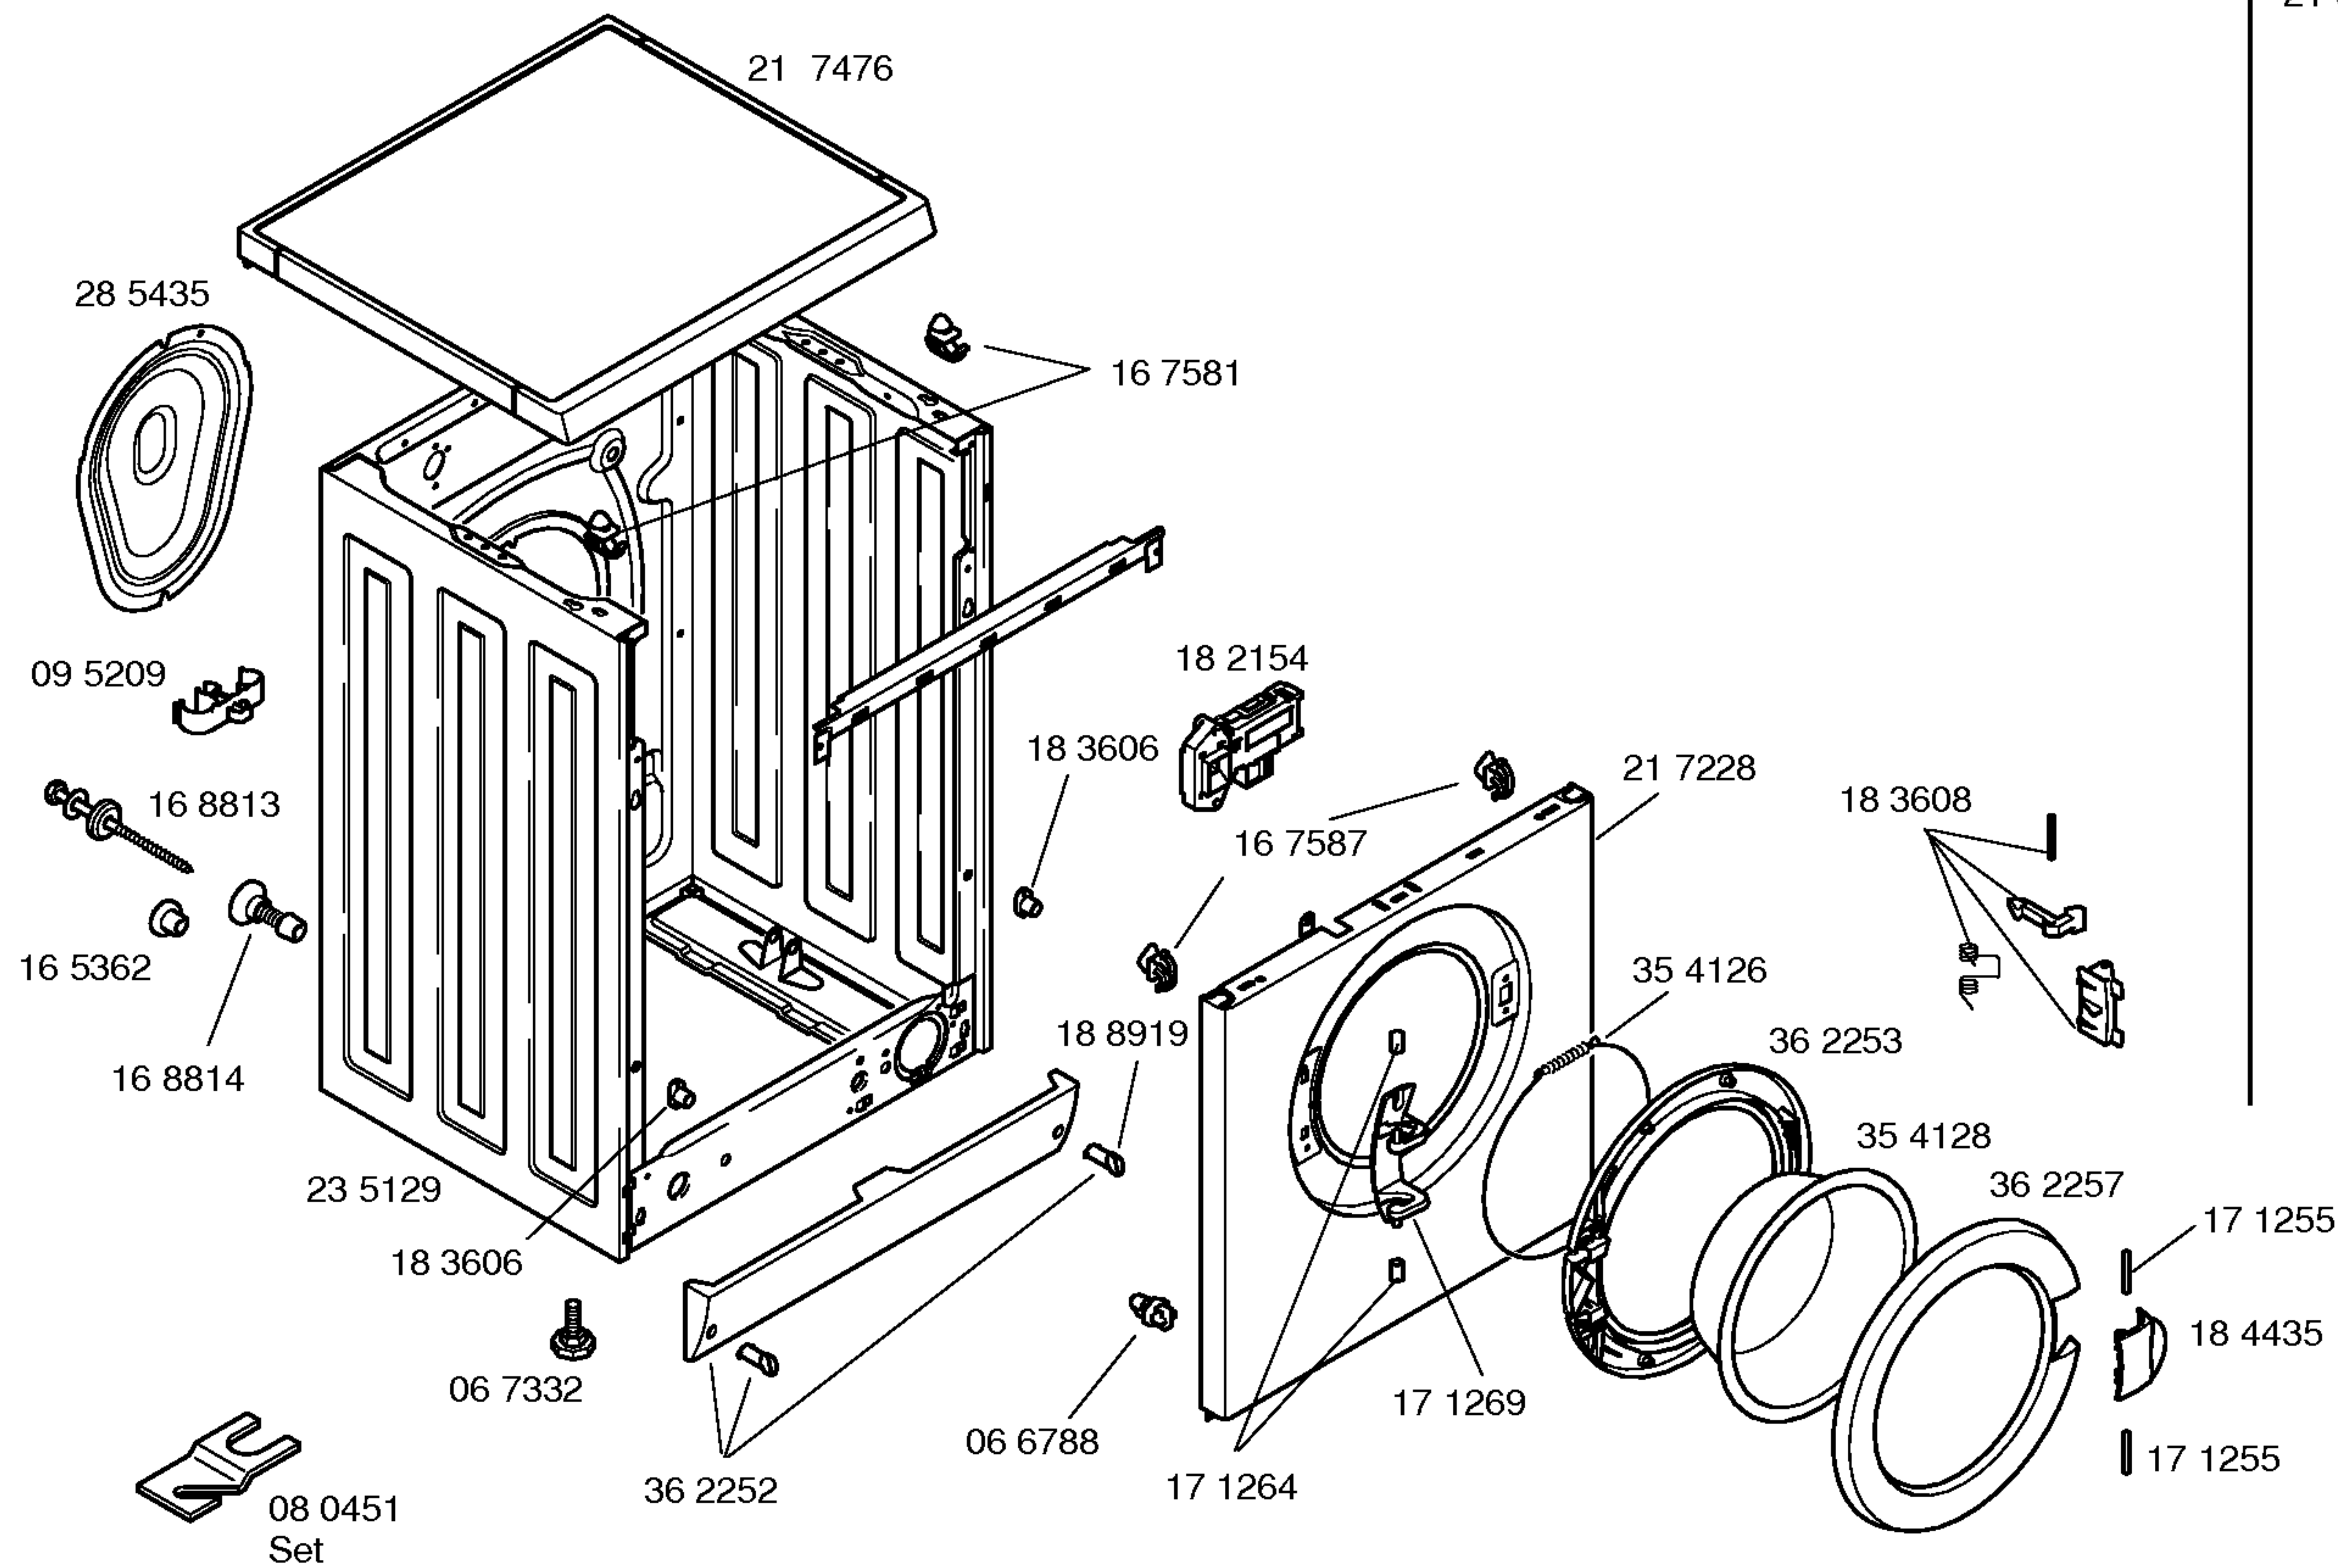

Instrucciones de uso  
58 5276  
(es,pt)

Tabla de programas  
41 9008  
(es)  
41 9009  
(pt)

1) 43 2686

Tapas metálicas – VDE  
21 5174

1) 26 5964

	ASKOLL	COPRECI
1	17 2340	17 2337
2	15 1408	15 4358
3	15 1409	17 2339
4		
5		