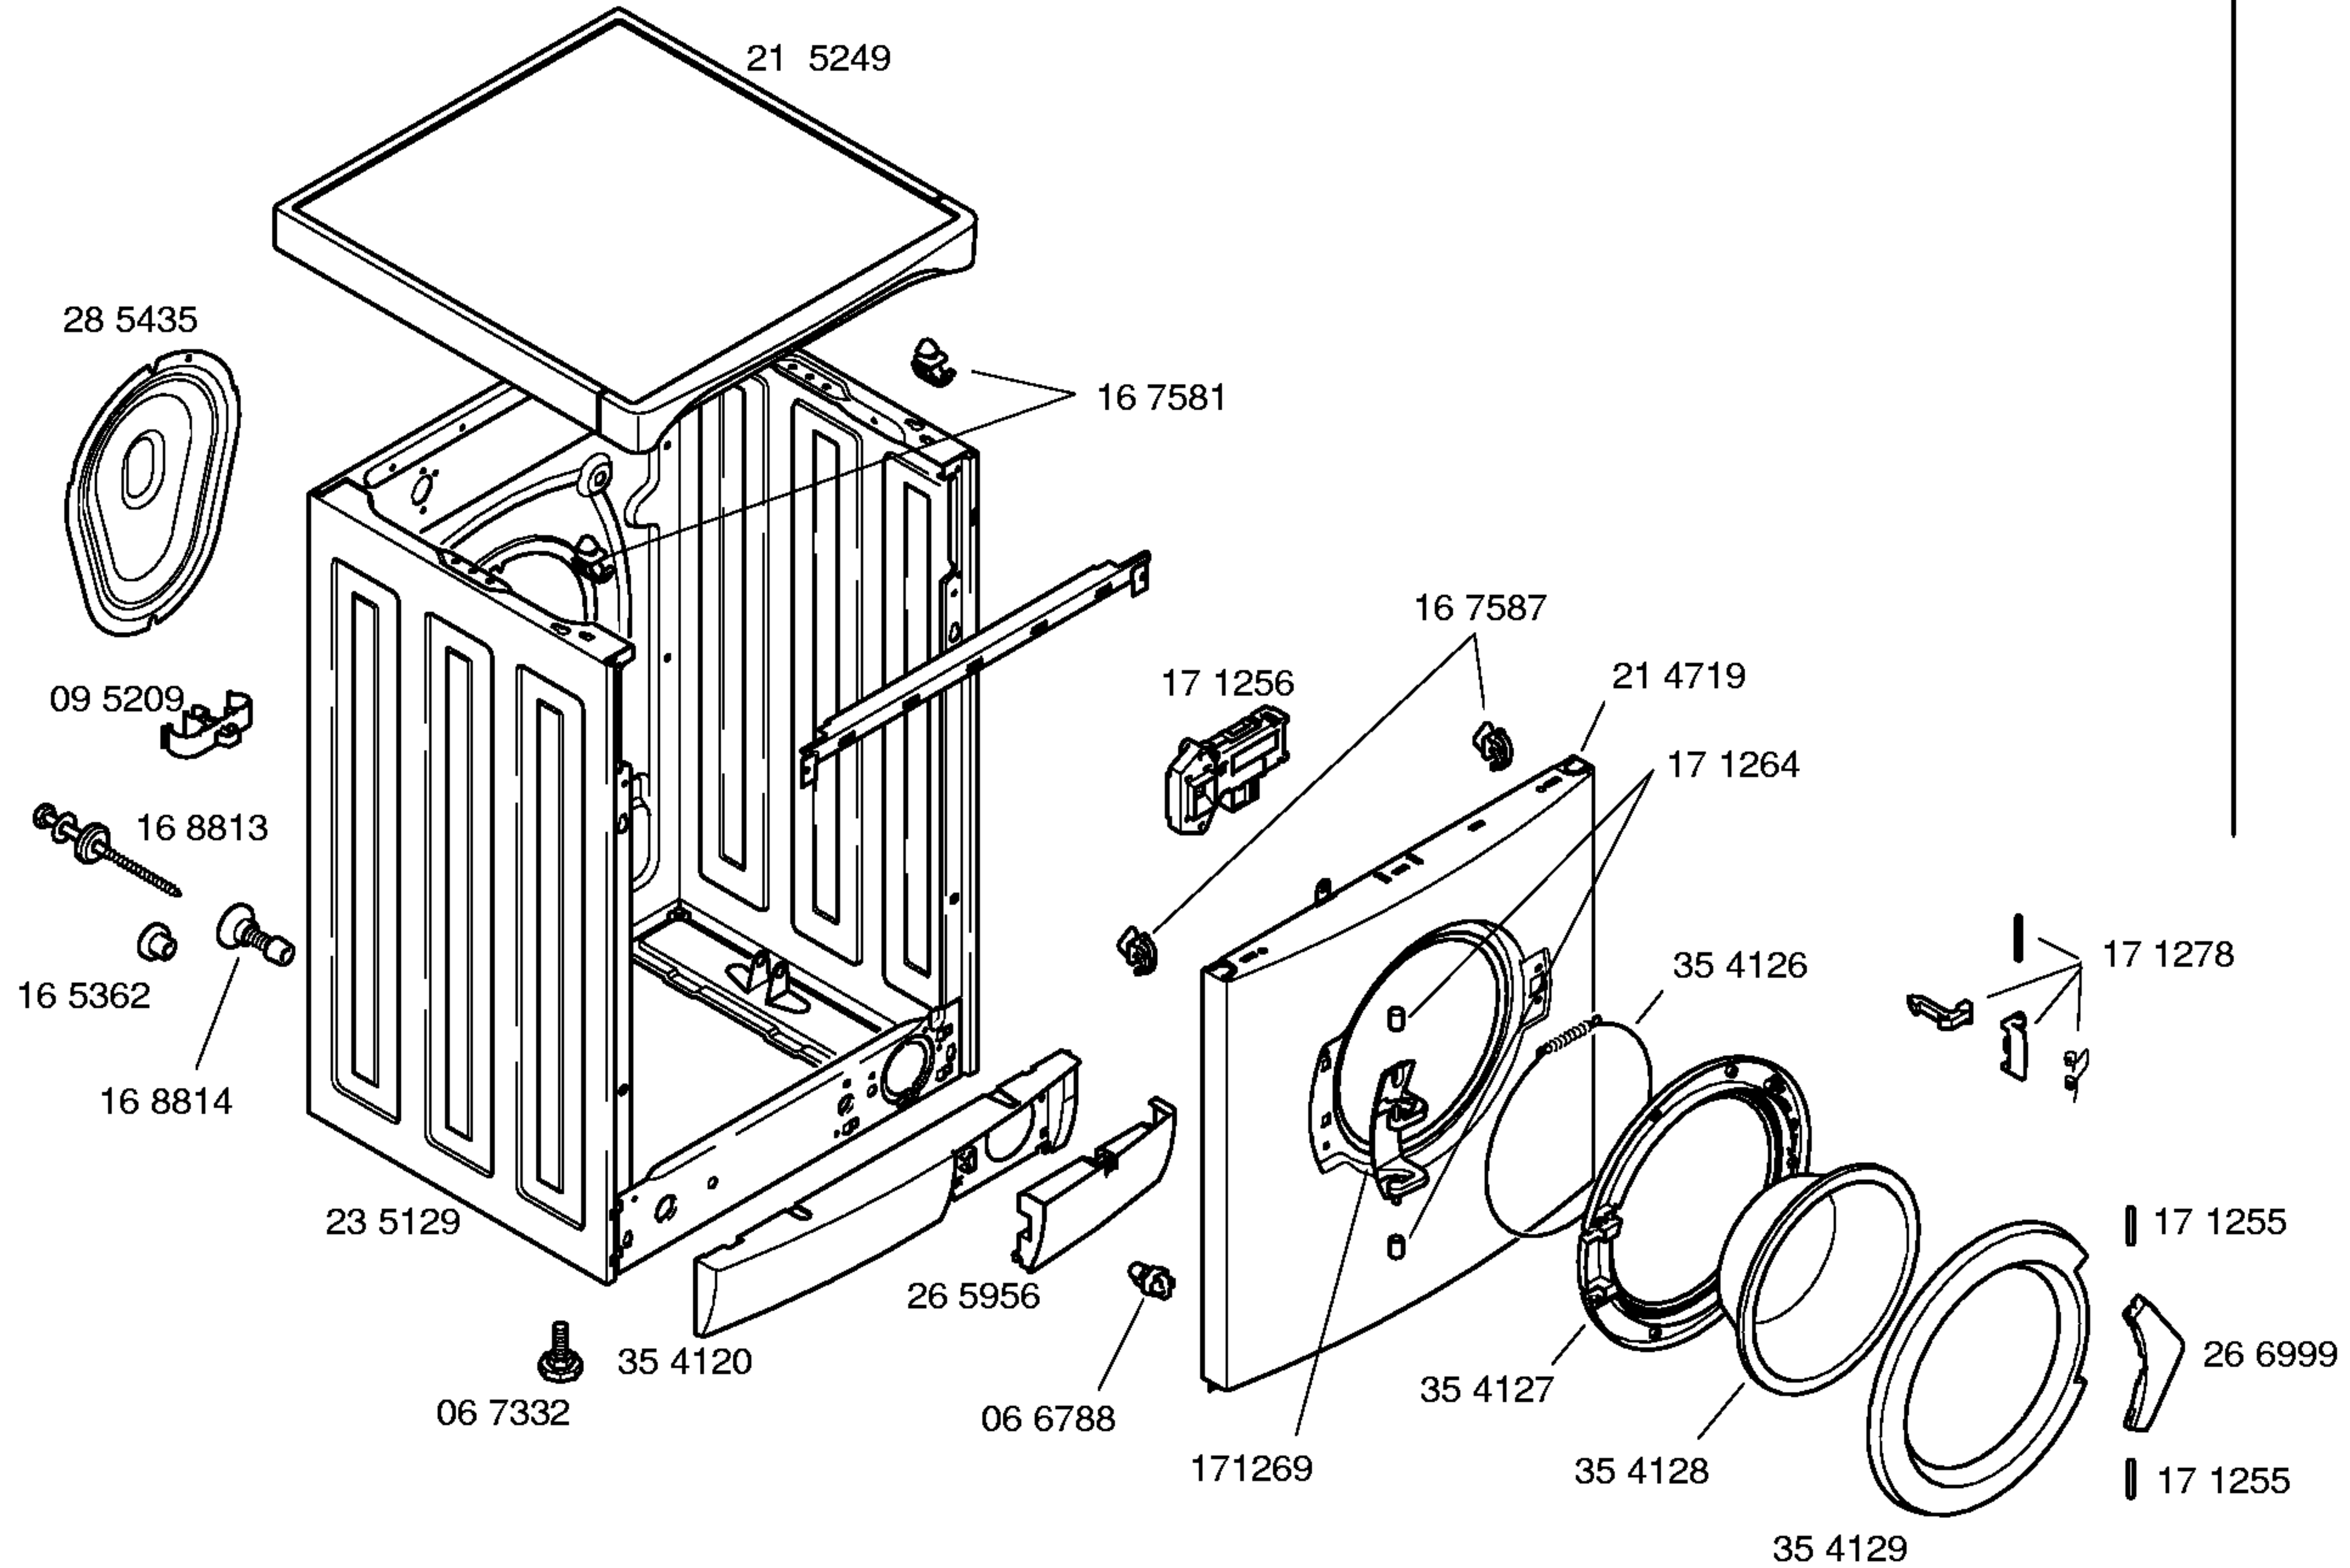

Instrucciones de uso +
 Instrucciones de montaje +
 Tabla de programas
 52 3784
 (ES,PT)
 V01,V02
 52 7556
 (ES,PT)
 V03

Tapa metalica – VDE
 21 5174

Tapa superior blanca
 3 cm.
 21 5365

1) 26 5964

	ASKOLL	COPRECI
1	17 2340	17 2337
2	15 1408	15 4358
3	_____	172338
4	15 1409	_____
5	_____	17 2339