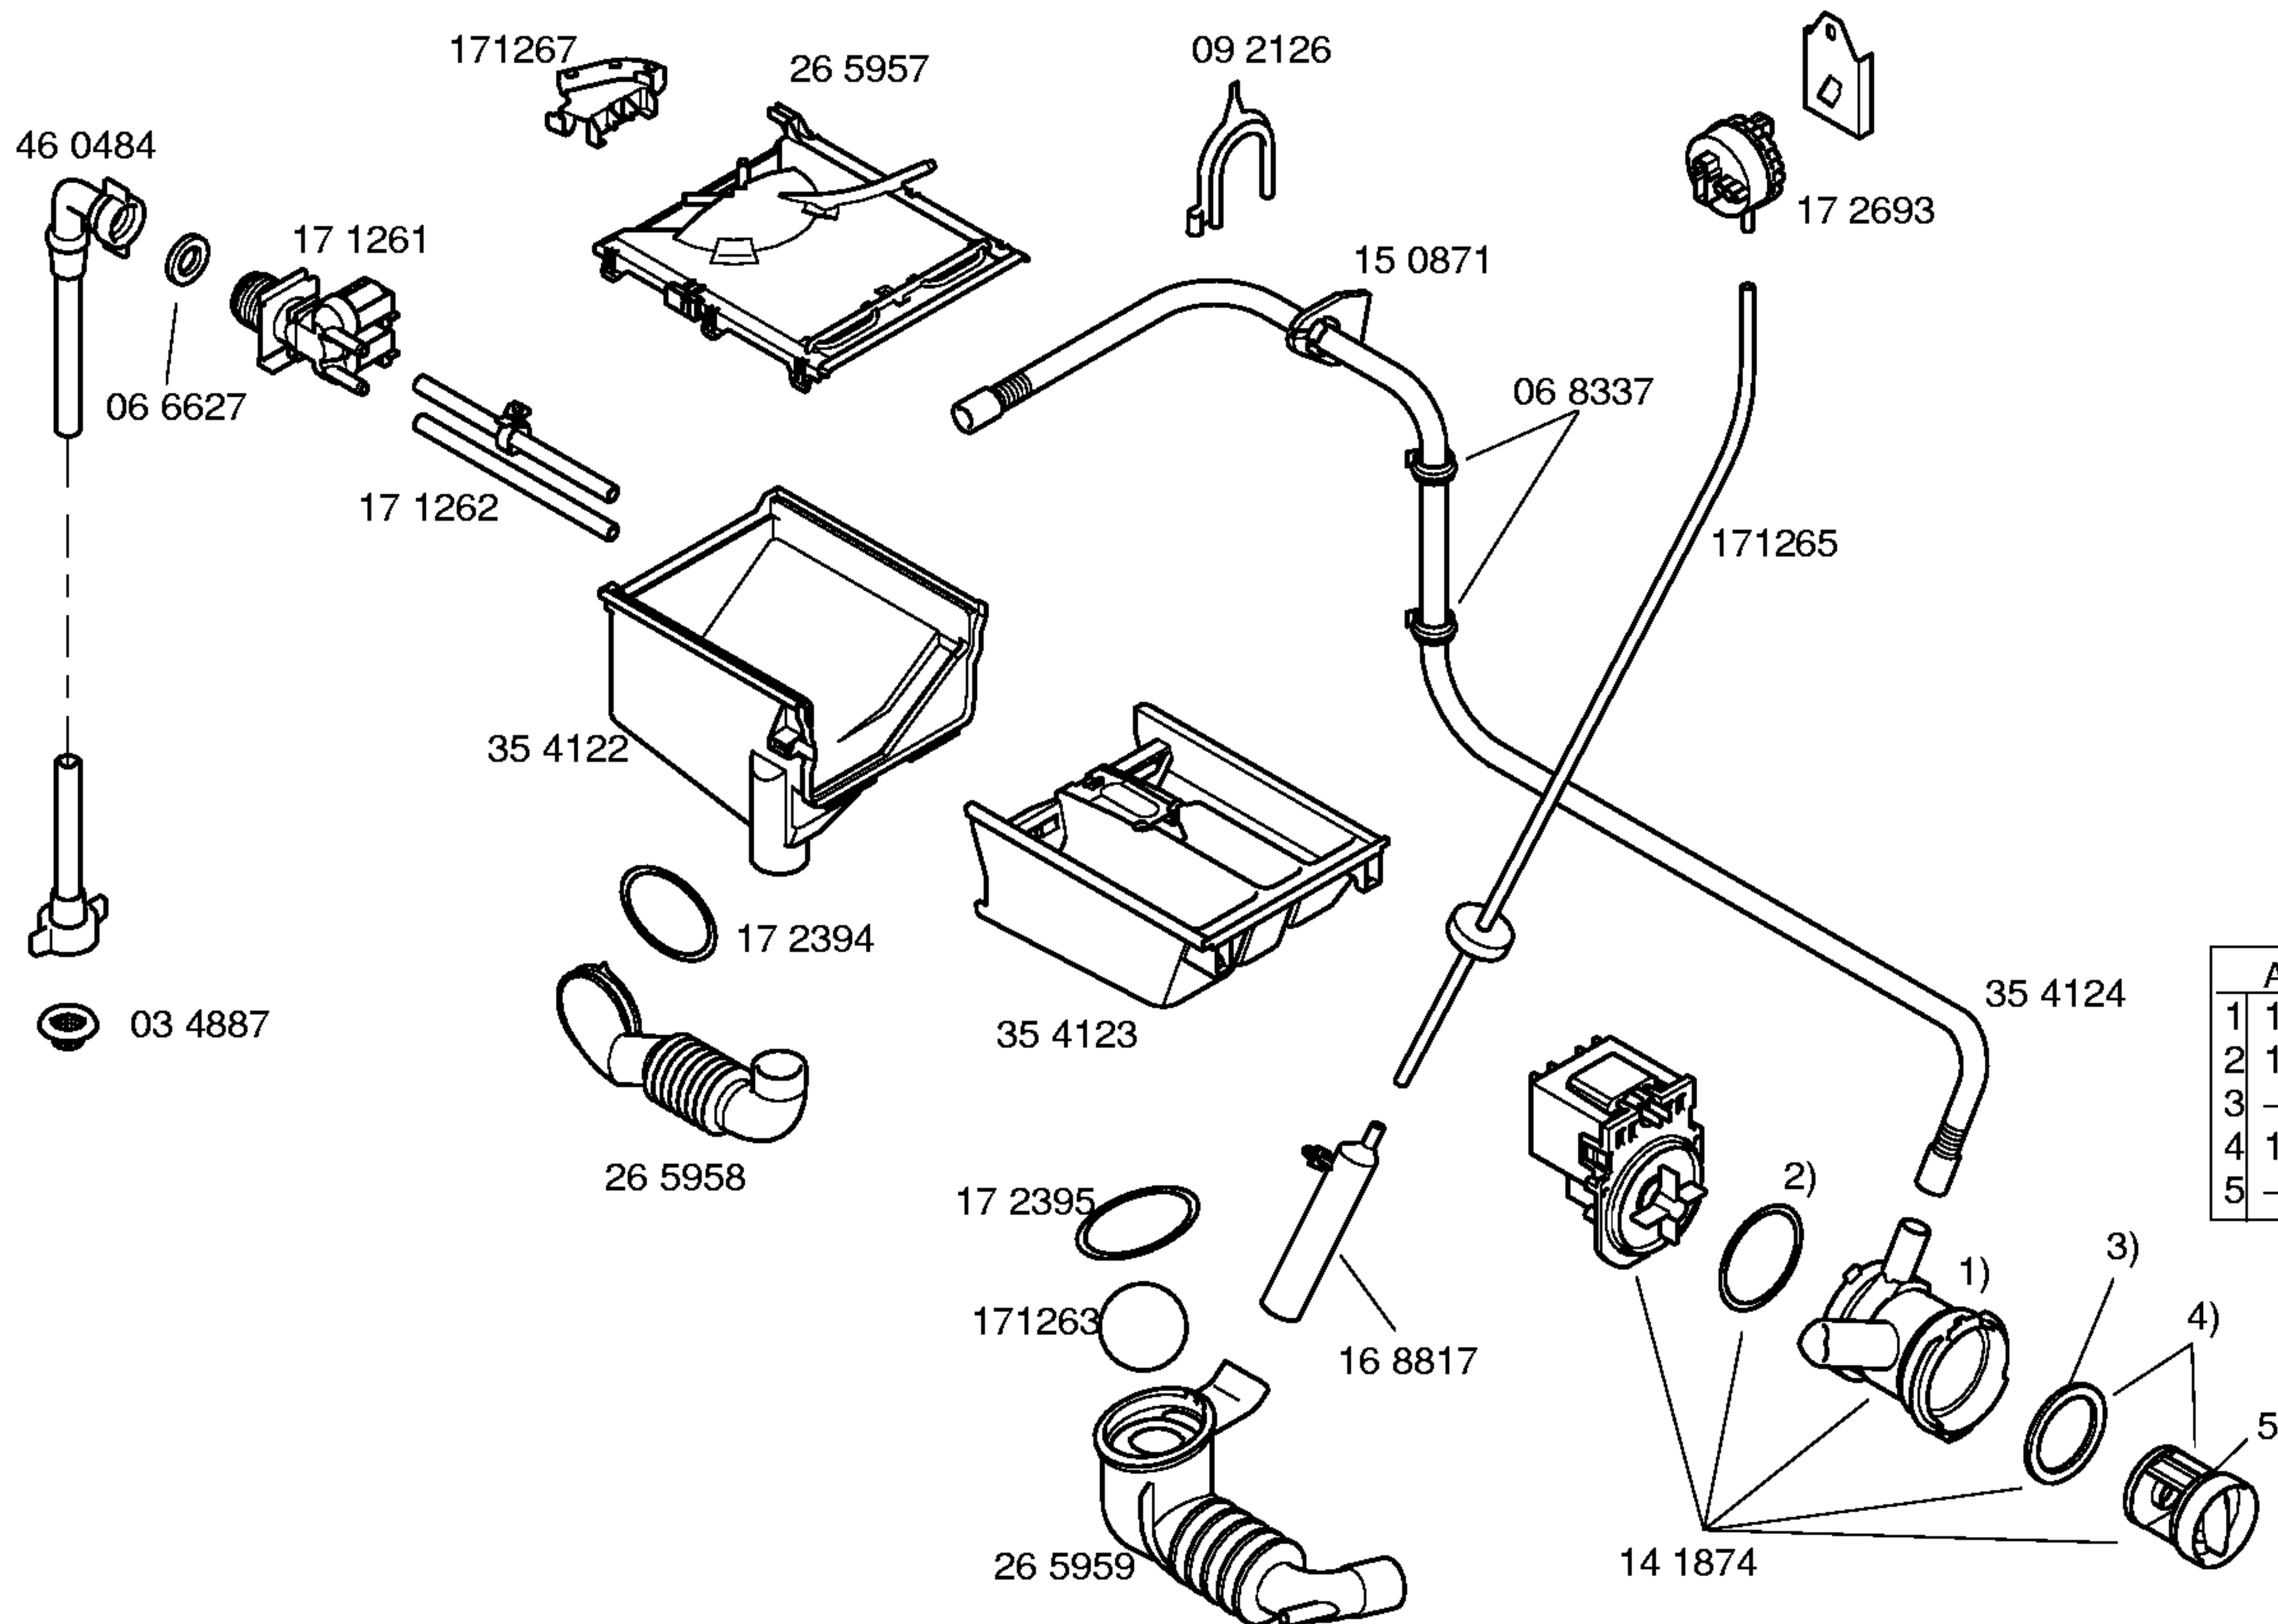

Instrucciones de uso +
 Instrucciones de montaje +
 Tabla de programas
 52 3784
 (ES,PT)
 V01,V02
 52 7556
 (ES,PT)
 V03

Tapa metalica – VDE
 21 5174

Tapa superior blanca
 3 cm.
 21 5365

1) 26 5964

	ASKOLL	COPRECI
1	17 2340	17 2337
2	15 1408	15 4358
3	_____	172338
4	15 1409	_____
5	_____	17 2339