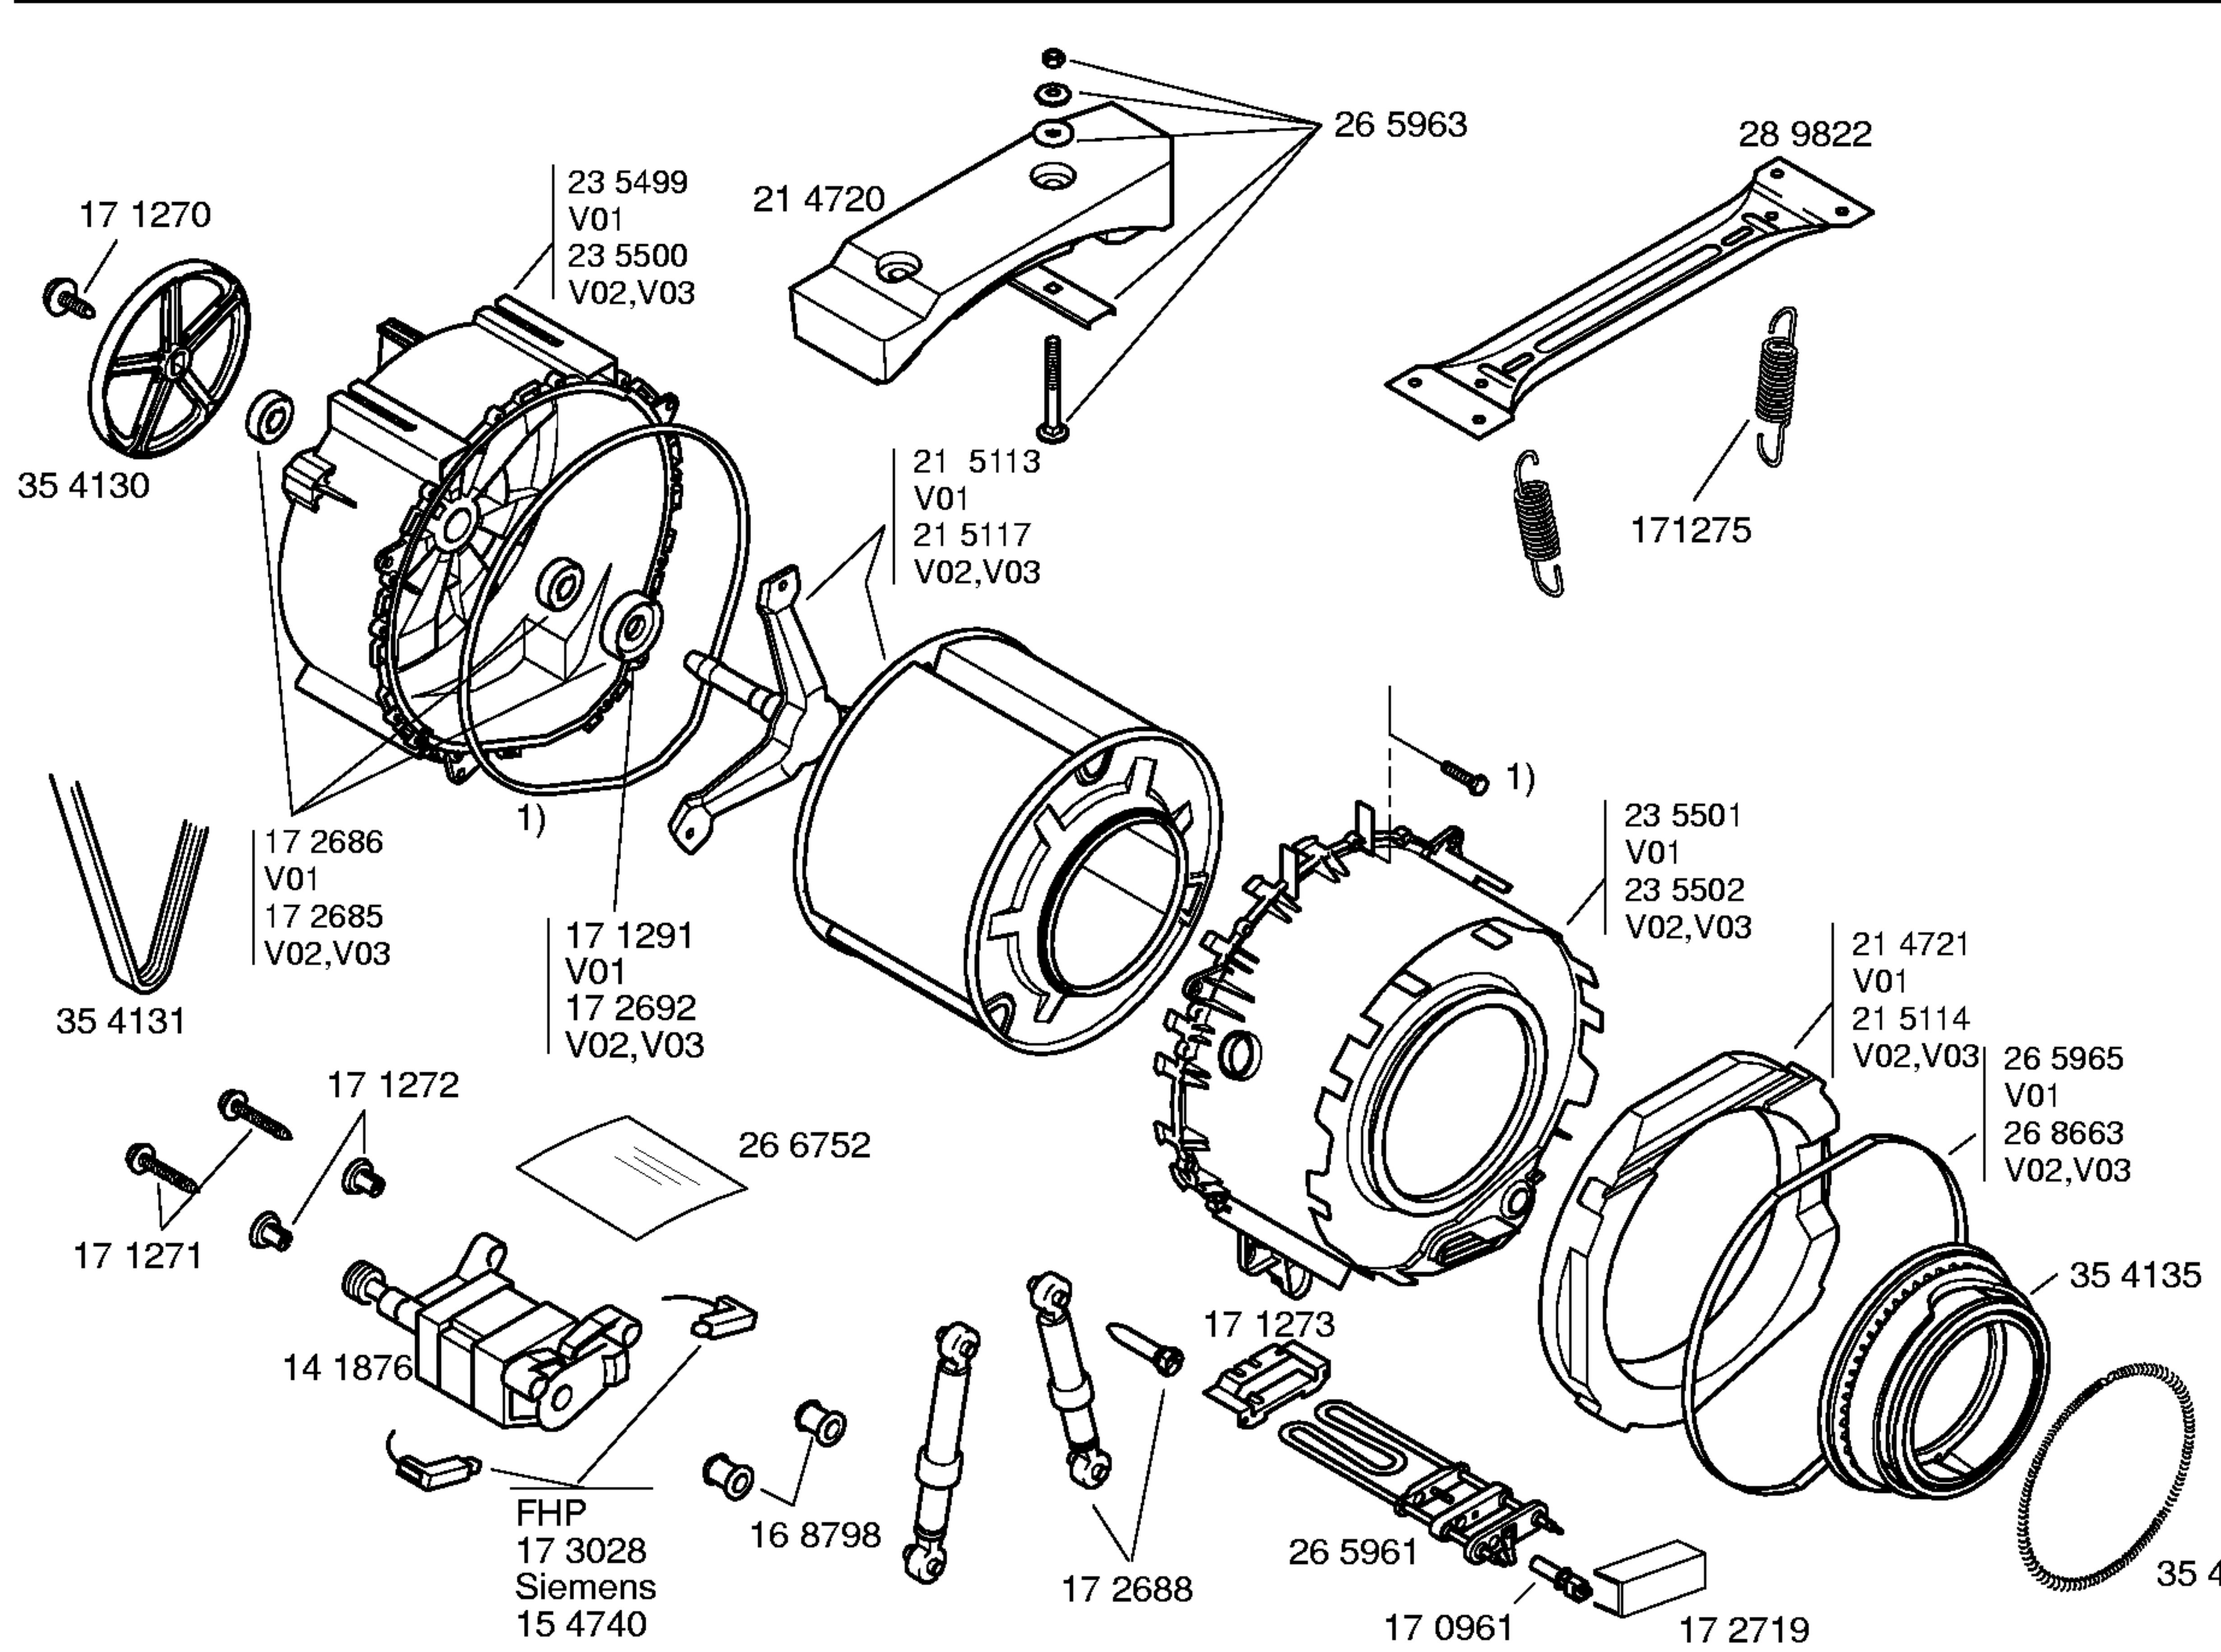

Instrucciones de uso +
 Instrucciones de montaje +
 Tabla de programas
 52 3784
 (ES,PT)
 V01,V02
 52 7556
 (ES,PT)
 V03

Tapa metalica – VDE
 21 5174

Tapa superior blanca
 3 cm.
 21 5365

1) 26 5964

	ASKOLL	COPRECI
1	17 2340	17 2337
2	15 1408	15 4358
3	_____	172338
4	15 1409	_____
5	_____	17 2339