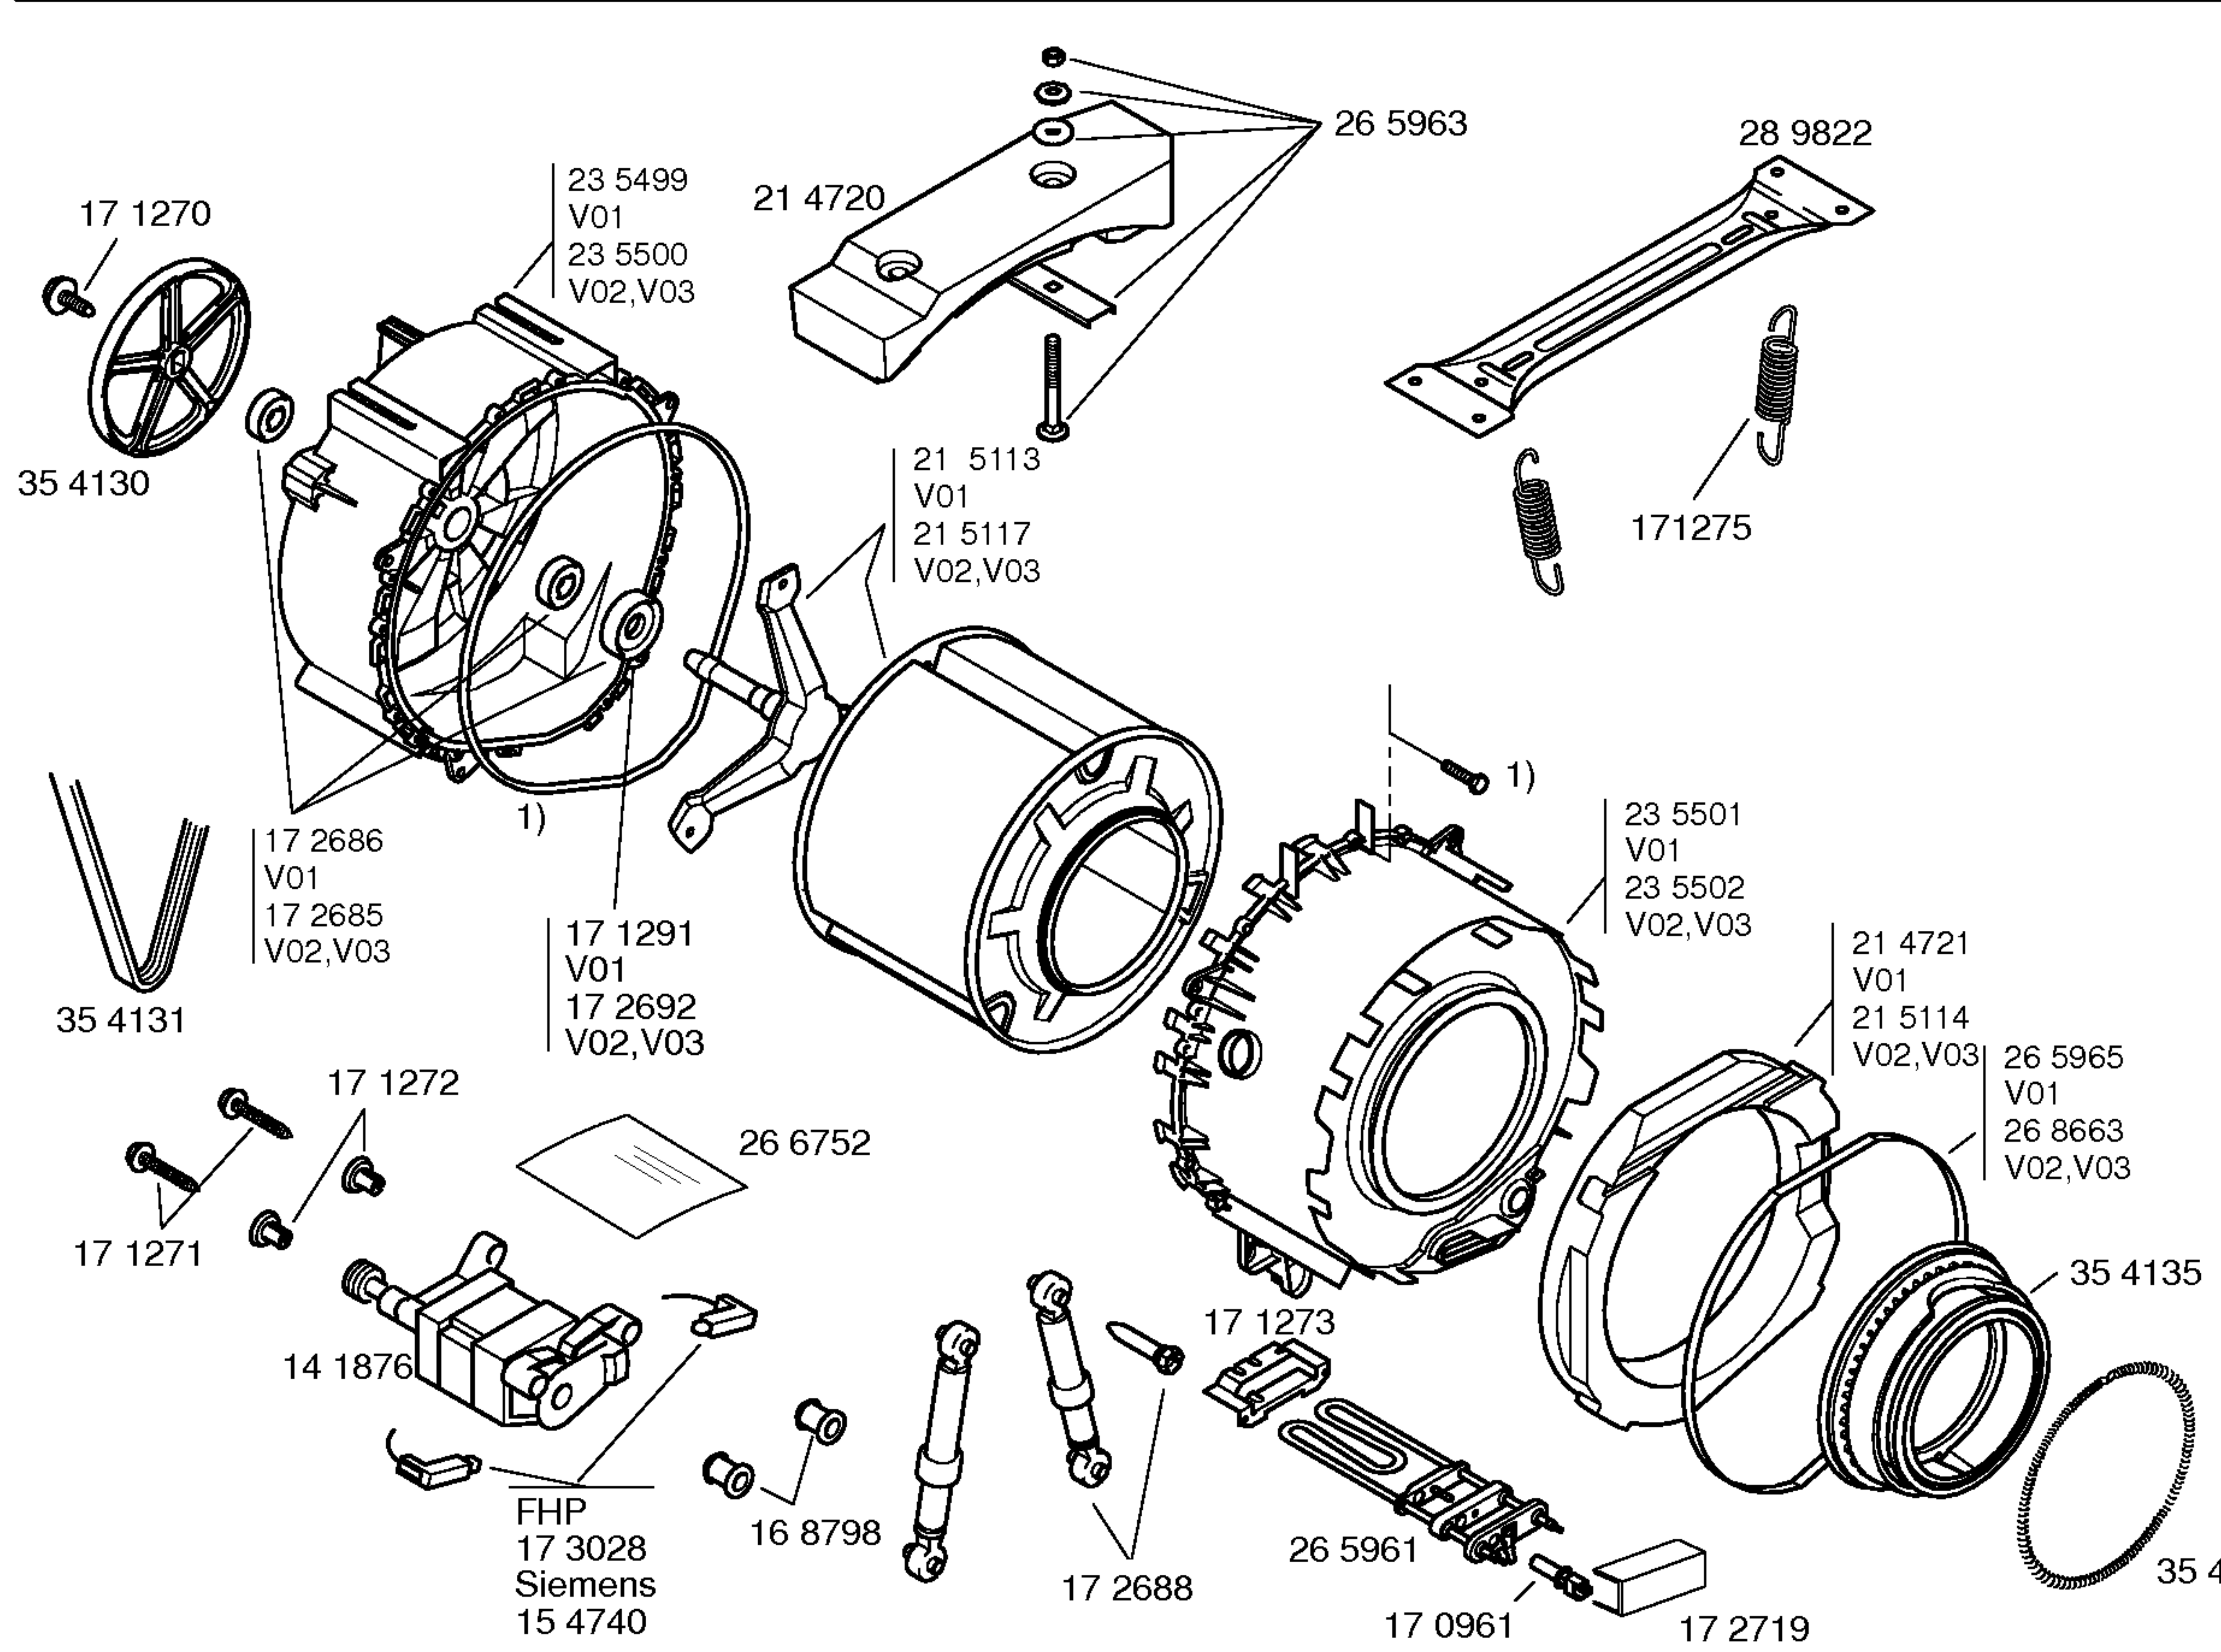

Instrucciones de uso +
 Instrucciones de montaje +
 Tabla de programas
 52 3784
 (ES,PT)
 V01,V02
 52 7556
 (ES,PT)
 V03

Tapa metálica – VDE
 21 5174

Tapa superior blanca
 3 cm.
 21 5365

1) 26 5964

	ASKOLL	COPRECI
1	17 2340	17 2337
2	15 1408	15 4358
3	_____	172338
4	15 1409	_____
5	_____	17 2339