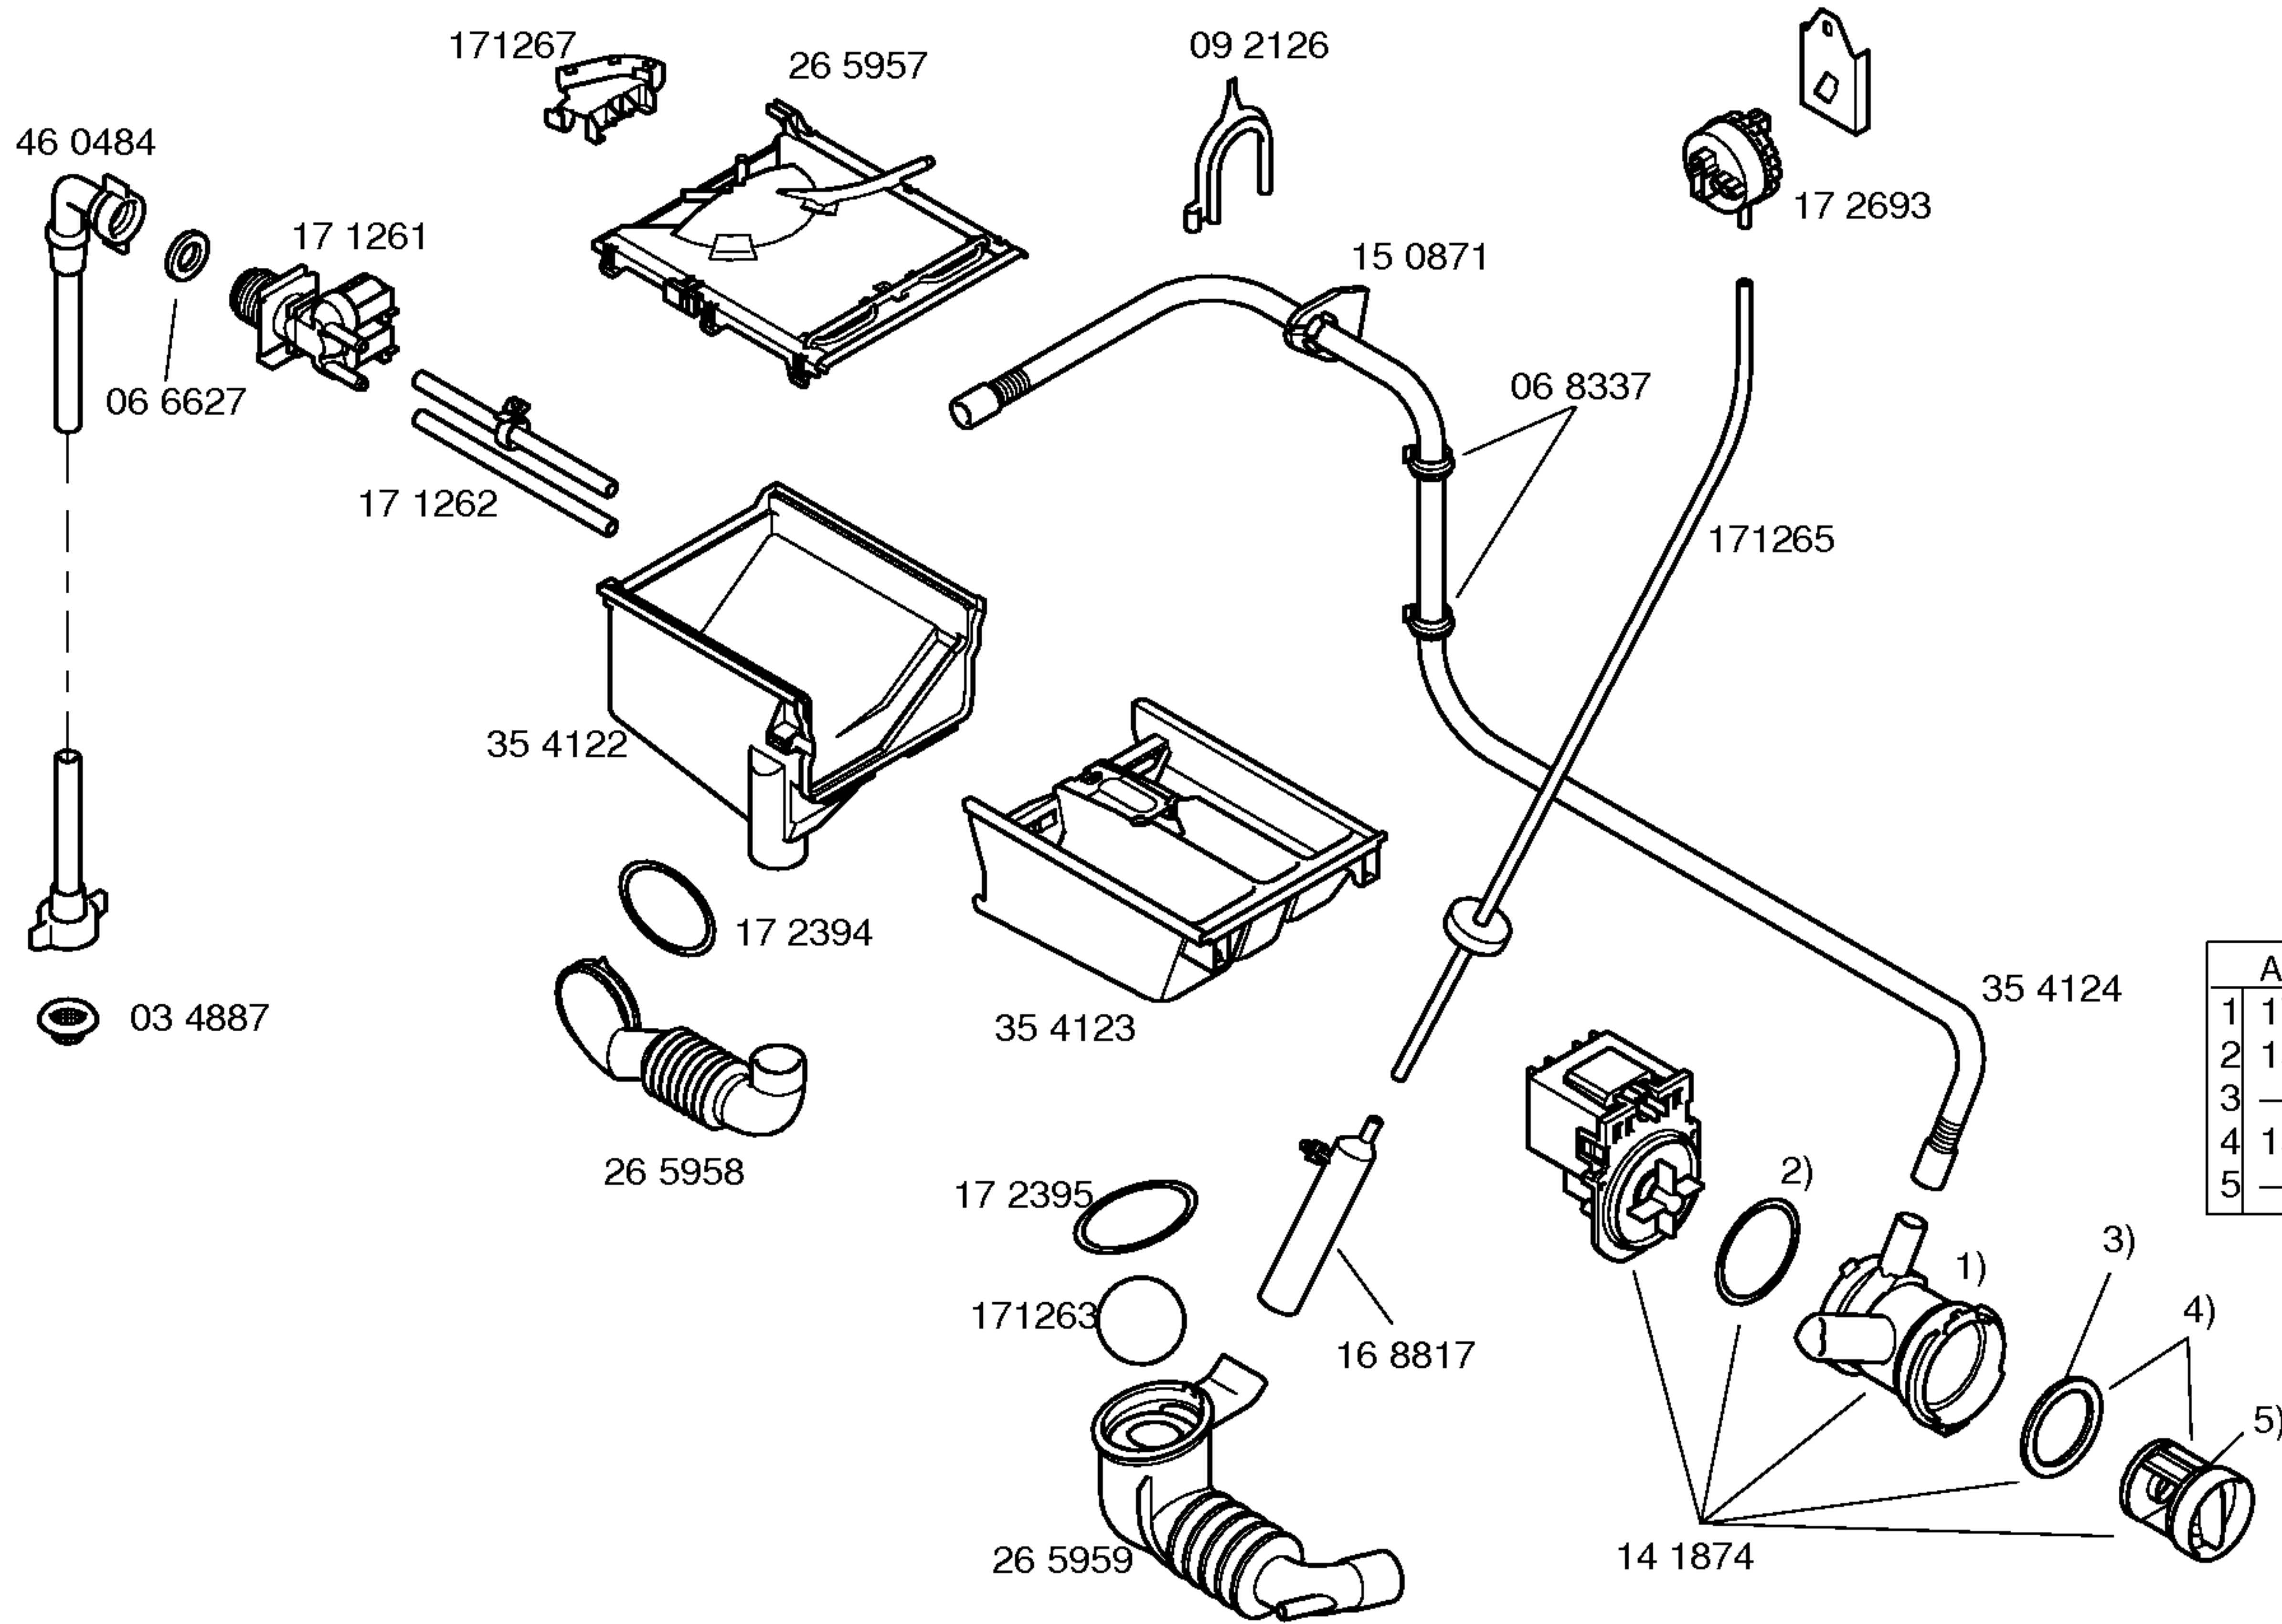

Instrucciones de uso +
 Instrucciones de montaje +
 Tabla de programas
 52 3784
 (ES,PT)
 V01,V02
 52 7556
 (ES,PT)
 V03

Tapa metálica – VDE
 21 5174

Tapa superior blanca
 3 cm.
 21 5365

1) 26 5964

	ASKOLL	COPRECI
1	17 2340	17 2337
2	15 1408	15 4358
3	_____	172338
4	15 1409	_____
5	_____	17 2339