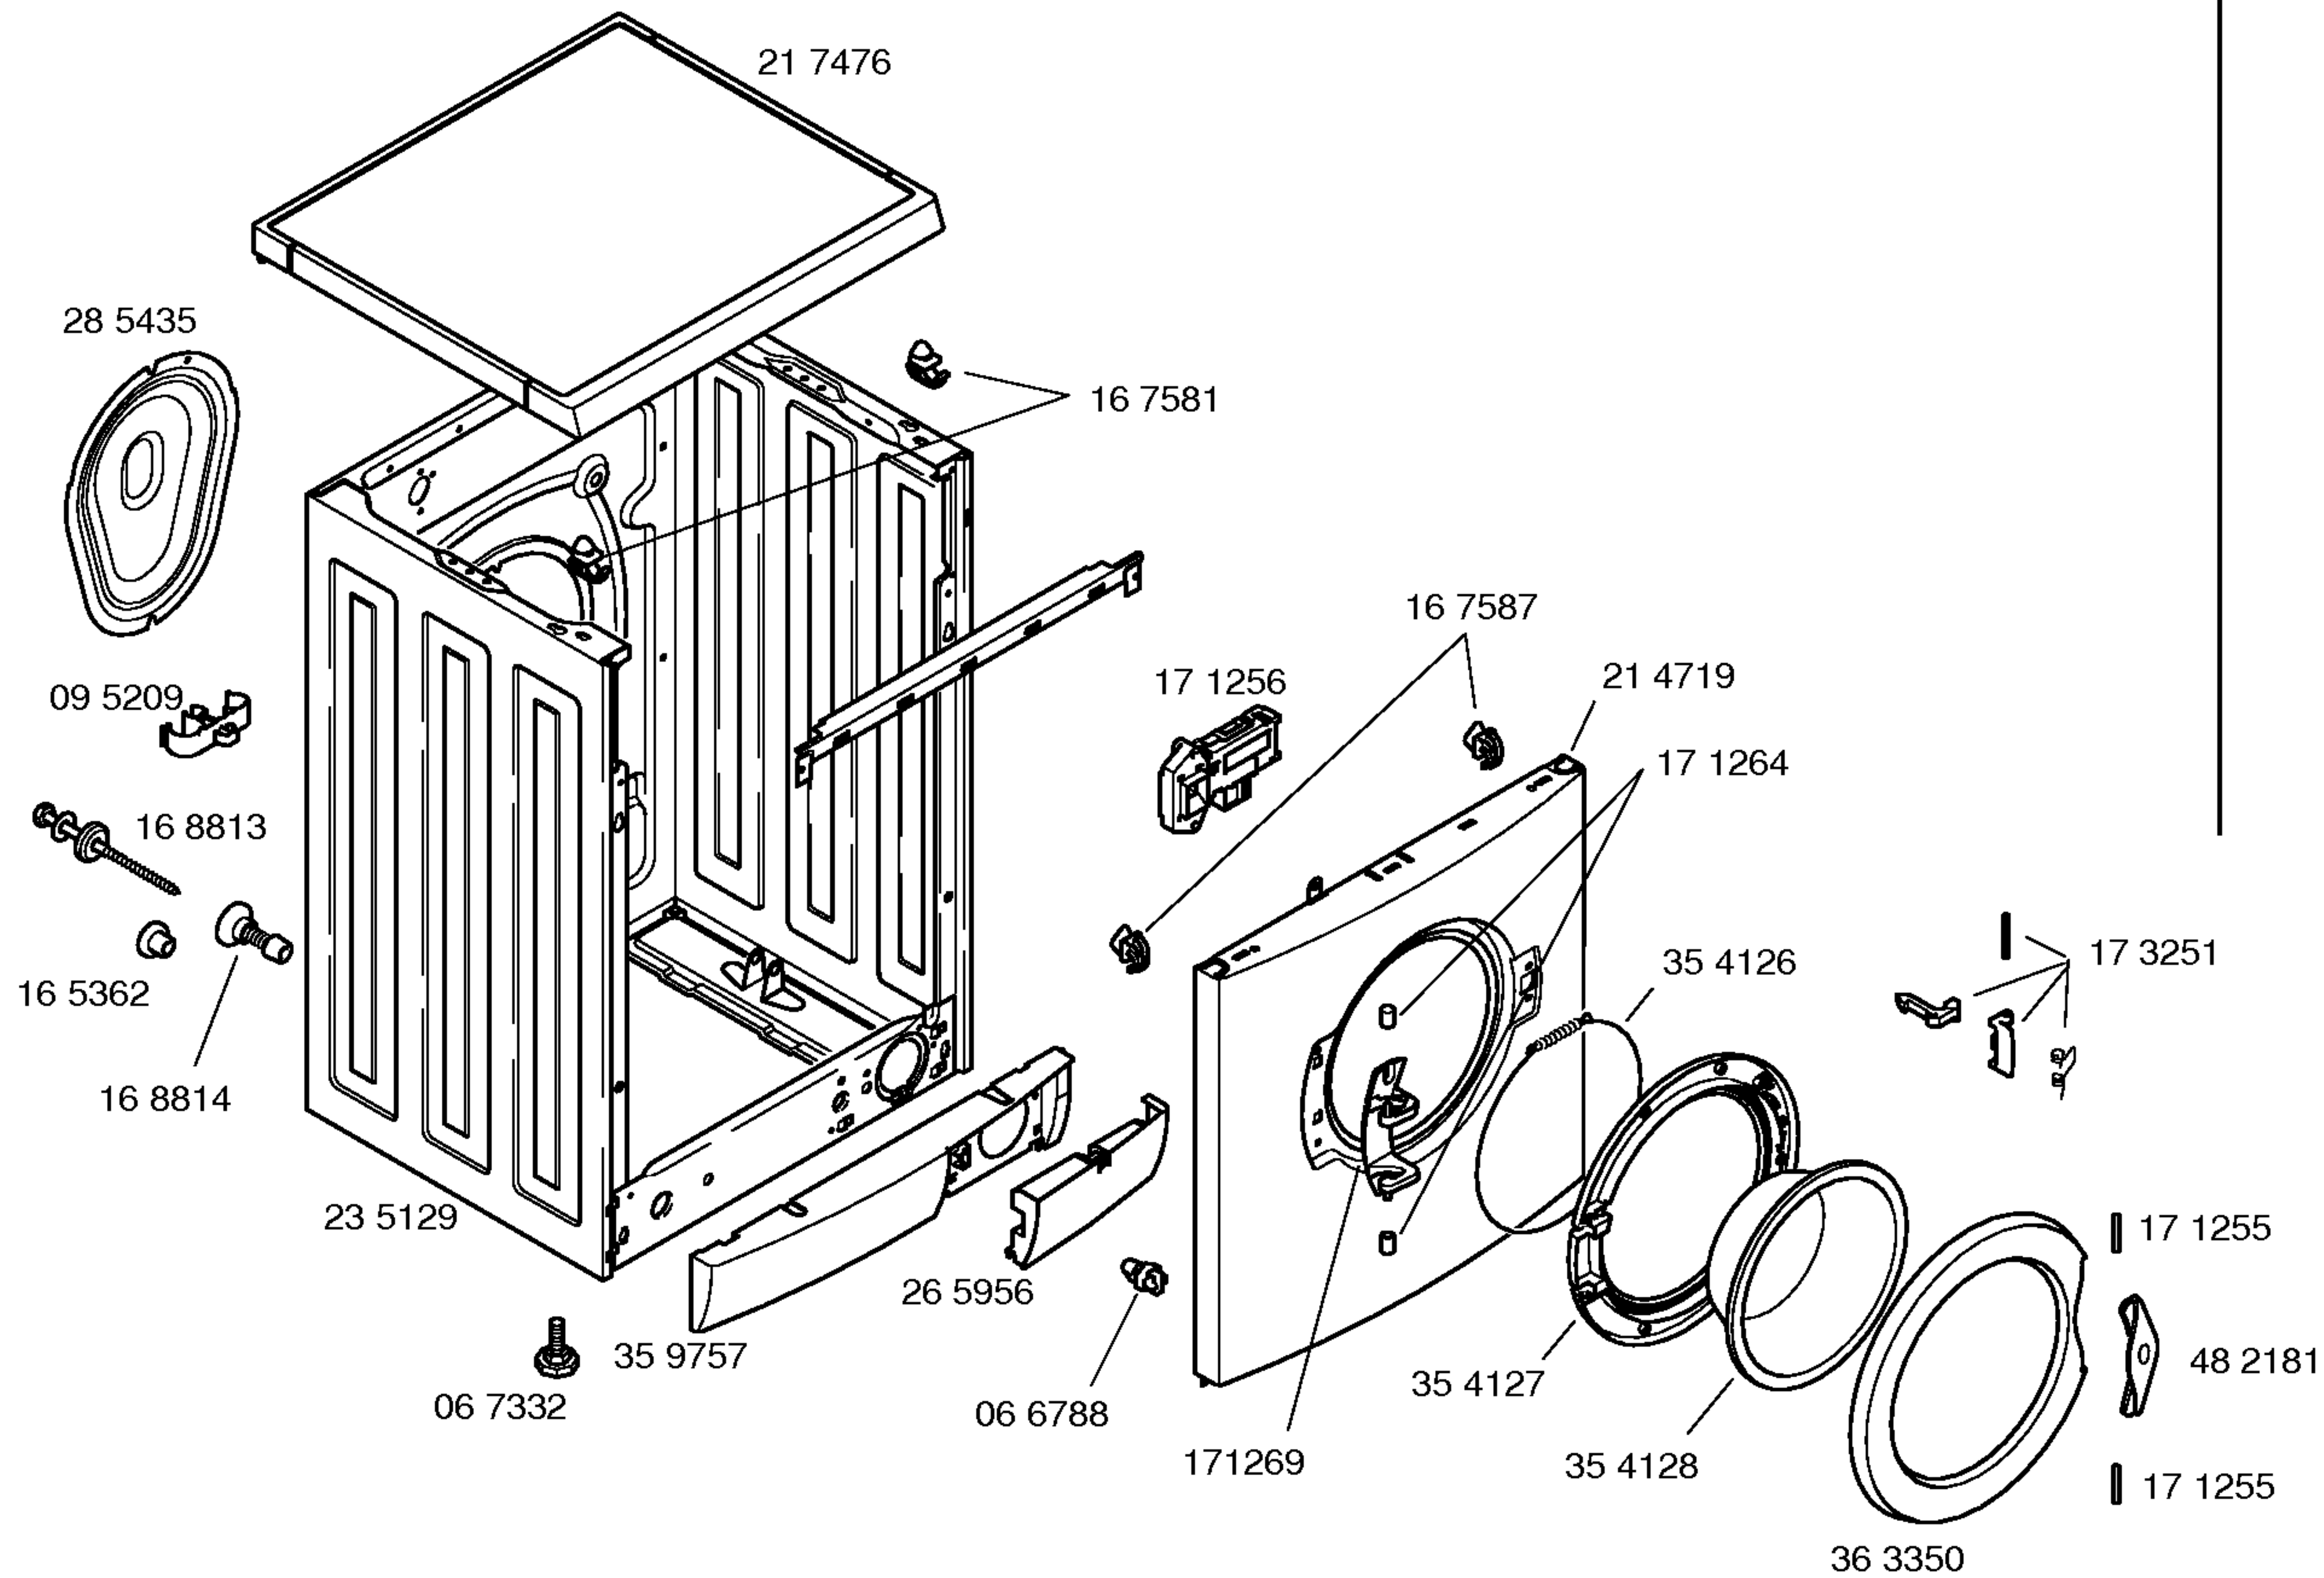

Instrucciones de uso  
52 9636  
(es)  
52 9637  
(pt)  
58 0576  
(en,fr,de)  
58 0577  
(ca,eu,ga)

Tabla de programas  
18 4717  
(es)  
18 4718  
(pt)

1) 36 3363

Tapa metalica – VDE  
21 5174

1) 26 5964