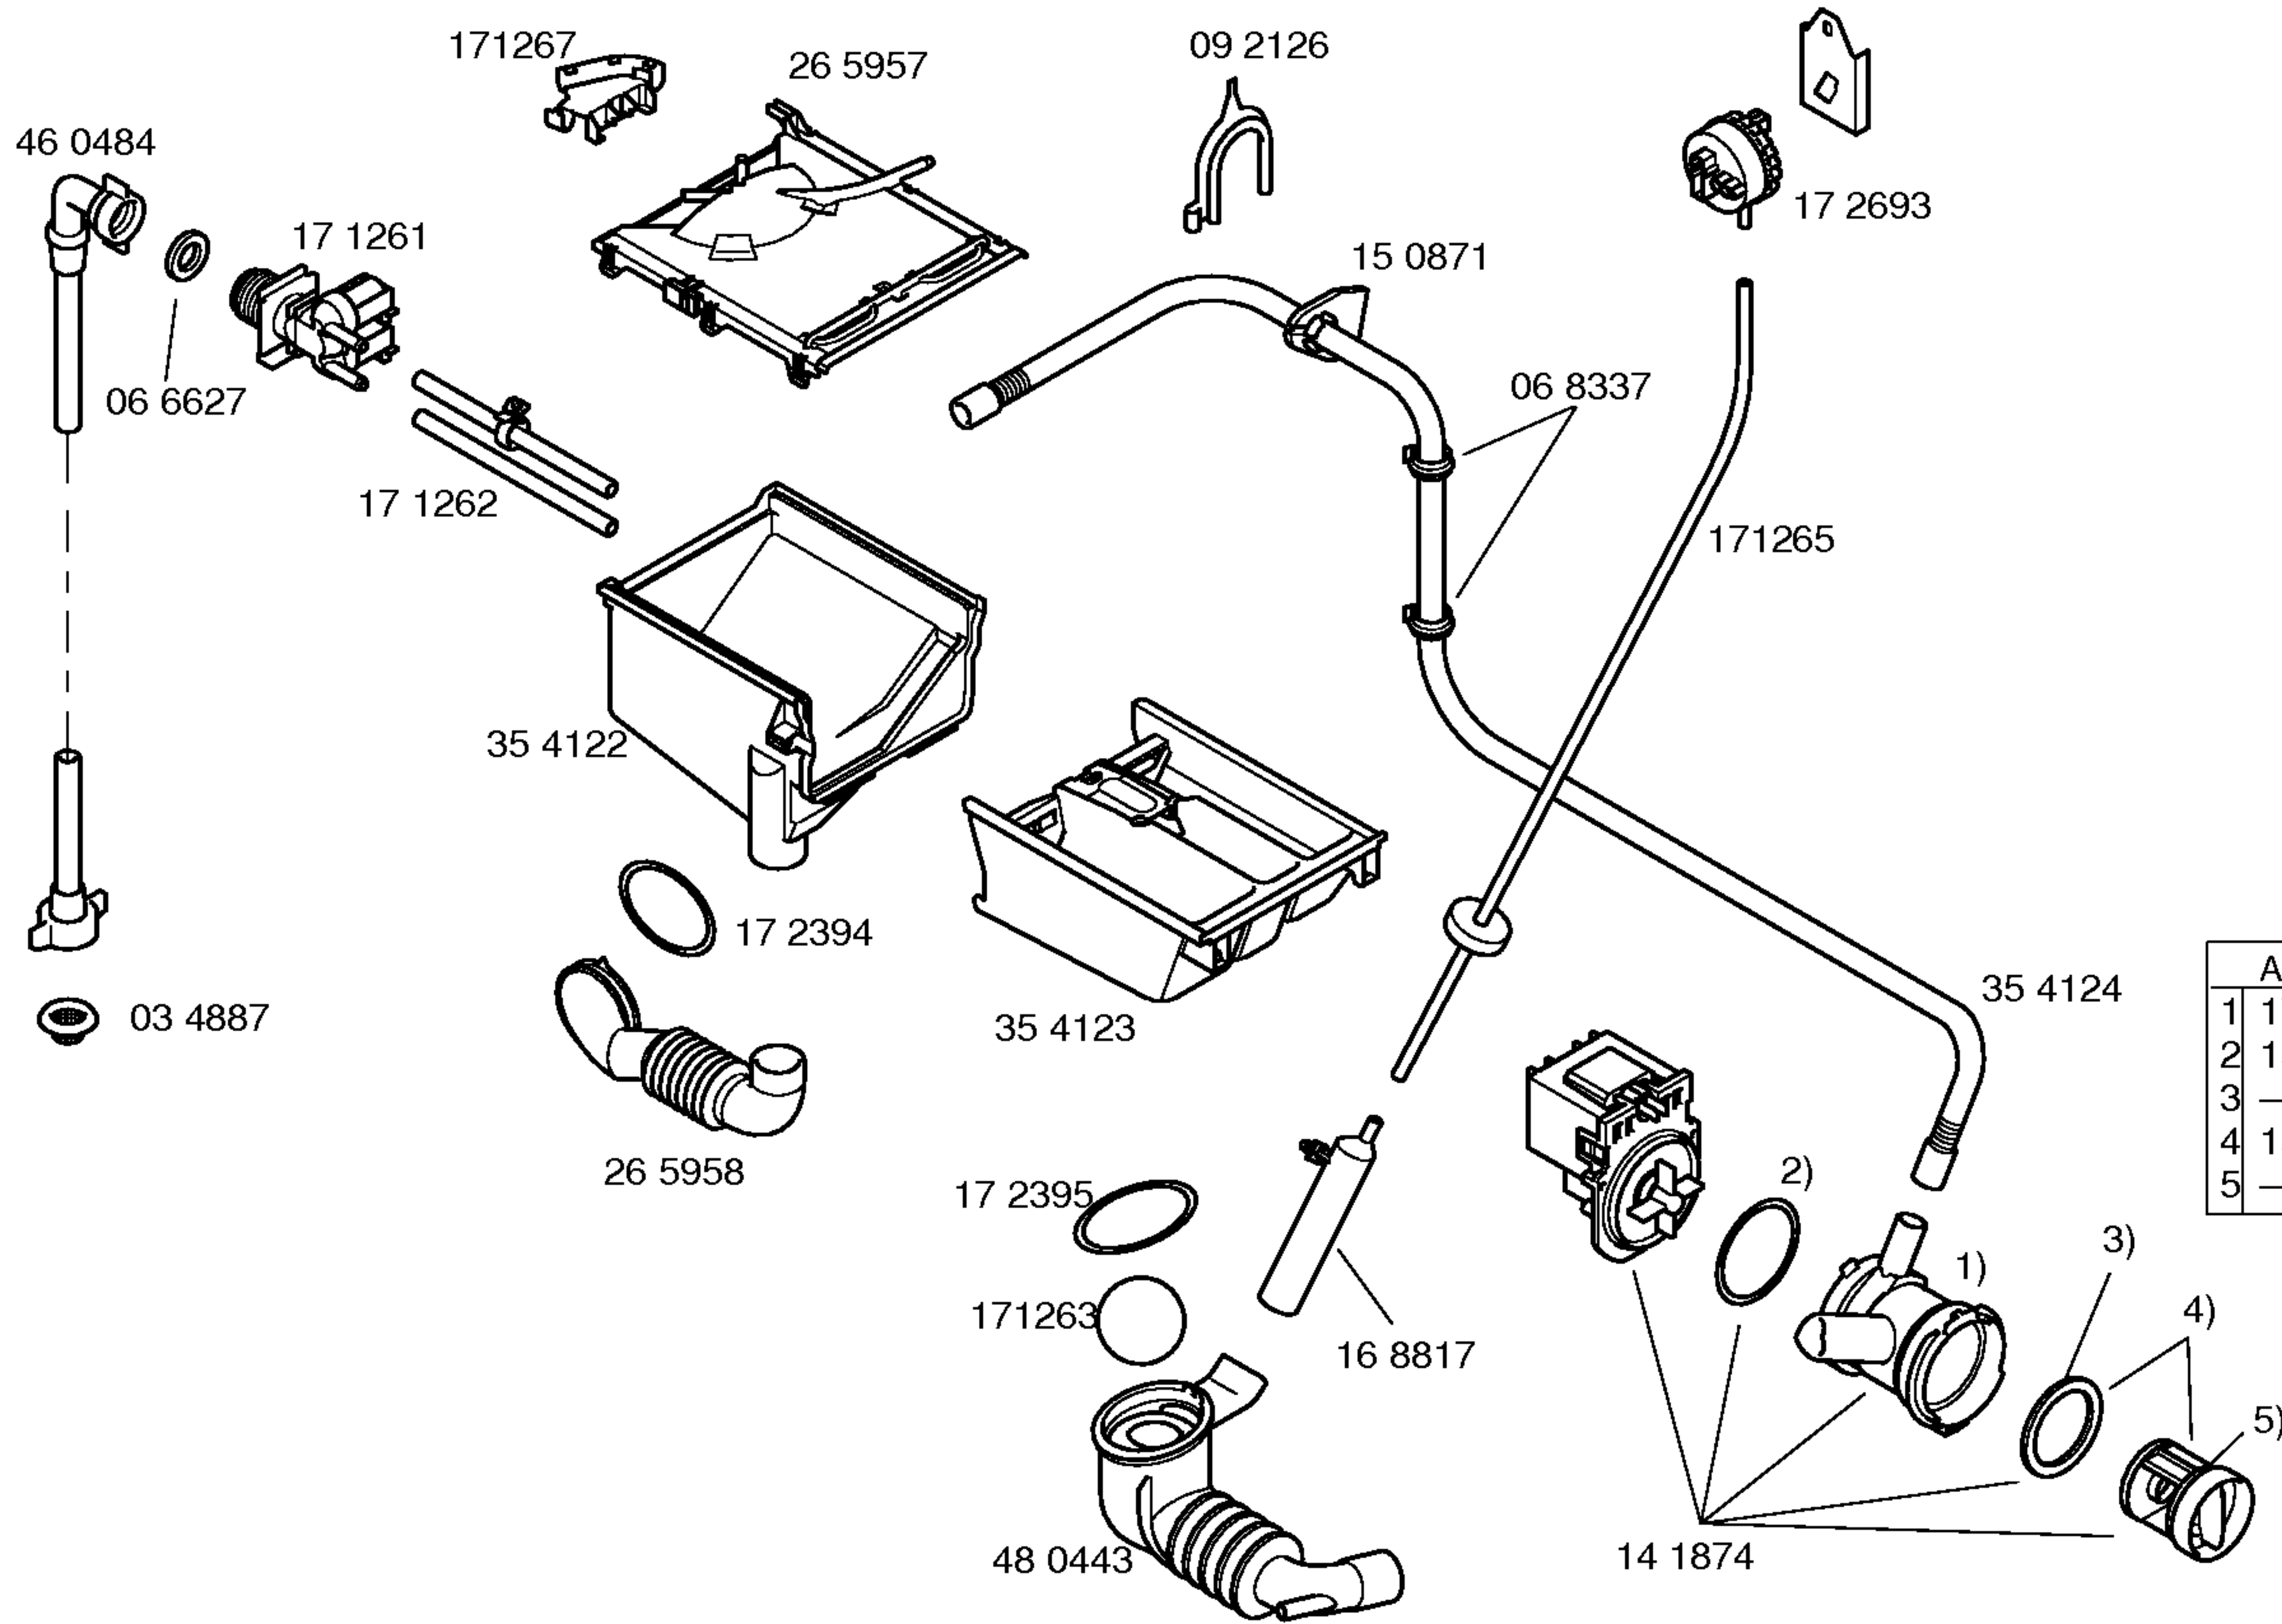

Instrucciones de uso  
52 9636  
(es)  
52 9637  
(pt)  
58 0576  
(en,fr,de)  
58 0577  
(ca,eu,ga)

Tabla de programas  
18 4717  
(es)  
18 4718  
(pt)

1) 36 3363

Tapa metalica – VDE  
21 5174

1) 26 5964

	ASKOLL	COPRECI
1	17 2340	17 2337
2	15 1408	15 4358
3	_____	172338
4	15 1409	_____
5	_____	17 2339