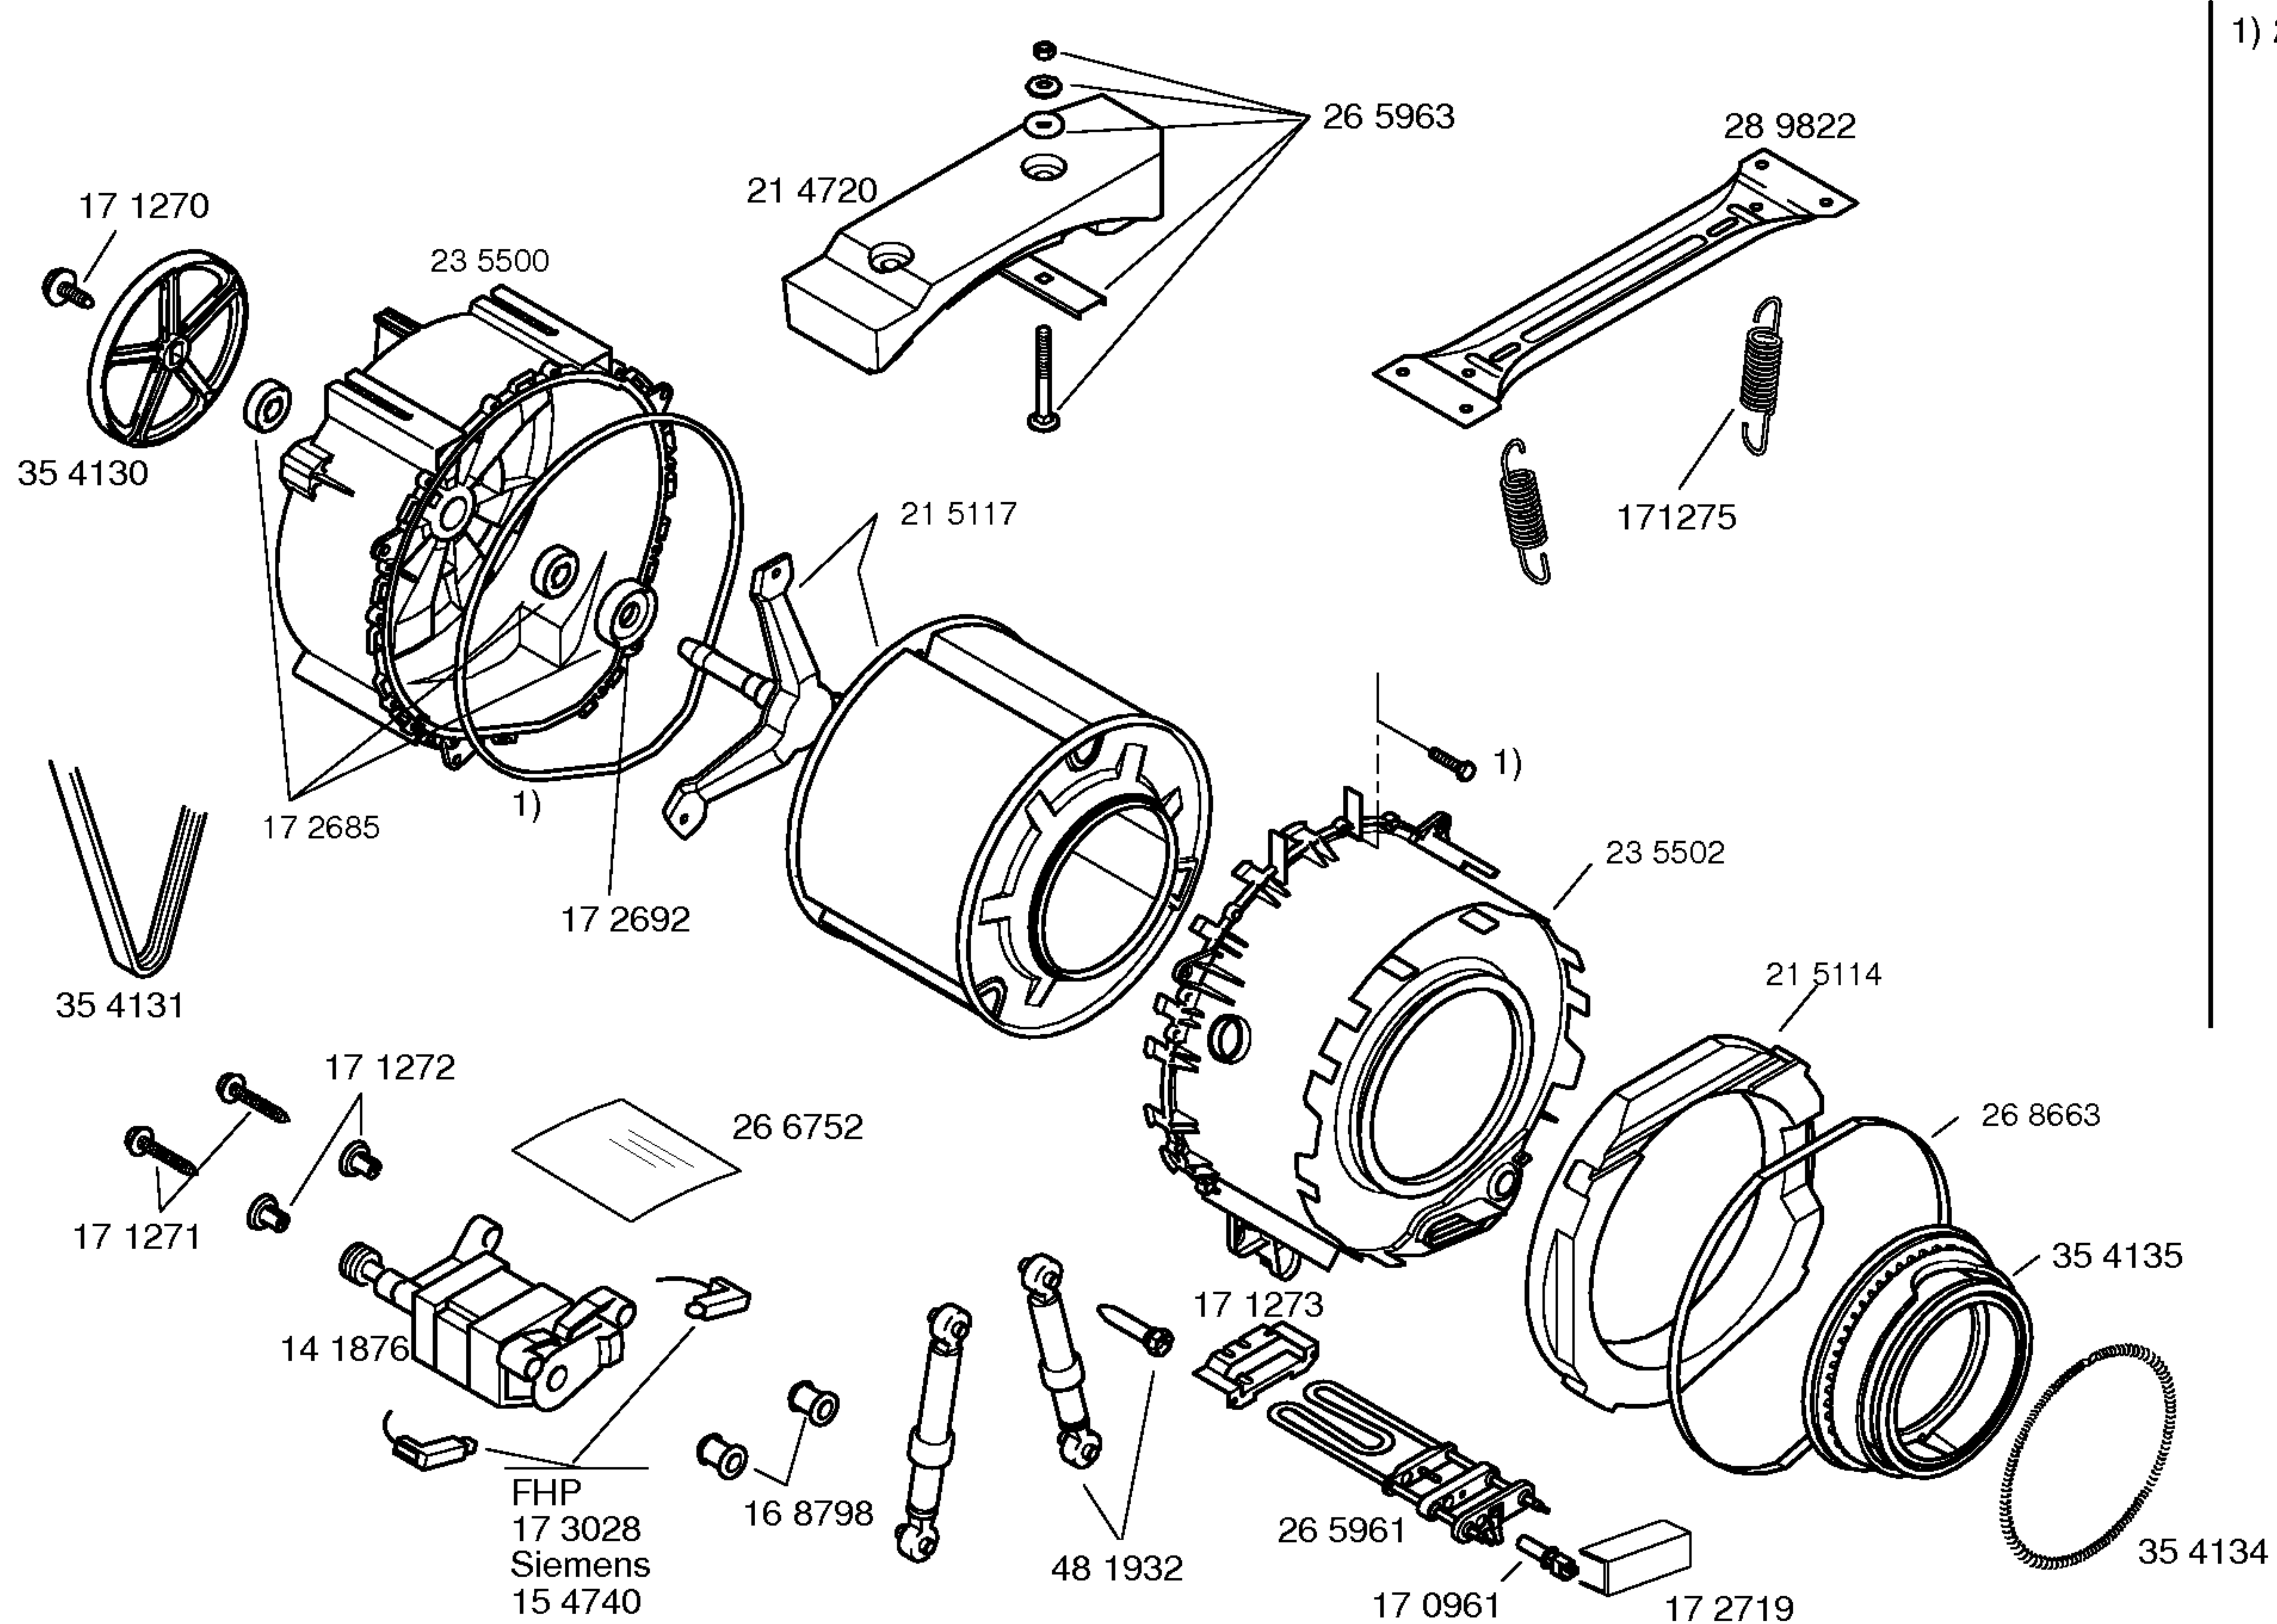

Instrucciones de uso  
52 9636  
(es)  
52 9637  
(pt)  
58 0576  
(en,fr,de)  
58 0577  
(ca,eu,ga)

Tabla de programas  
18 4717  
(es)  
18 4718  
(pt)

1) 36 3363

Tapa metalica – VDE  
21 5174

1) 26 5964

	ASKOLL	COPRECI
1	17 2340	17 2337
2	15 1408	15 4358
3	_____	172338
4	15 1409	_____
5	_____	17 2339