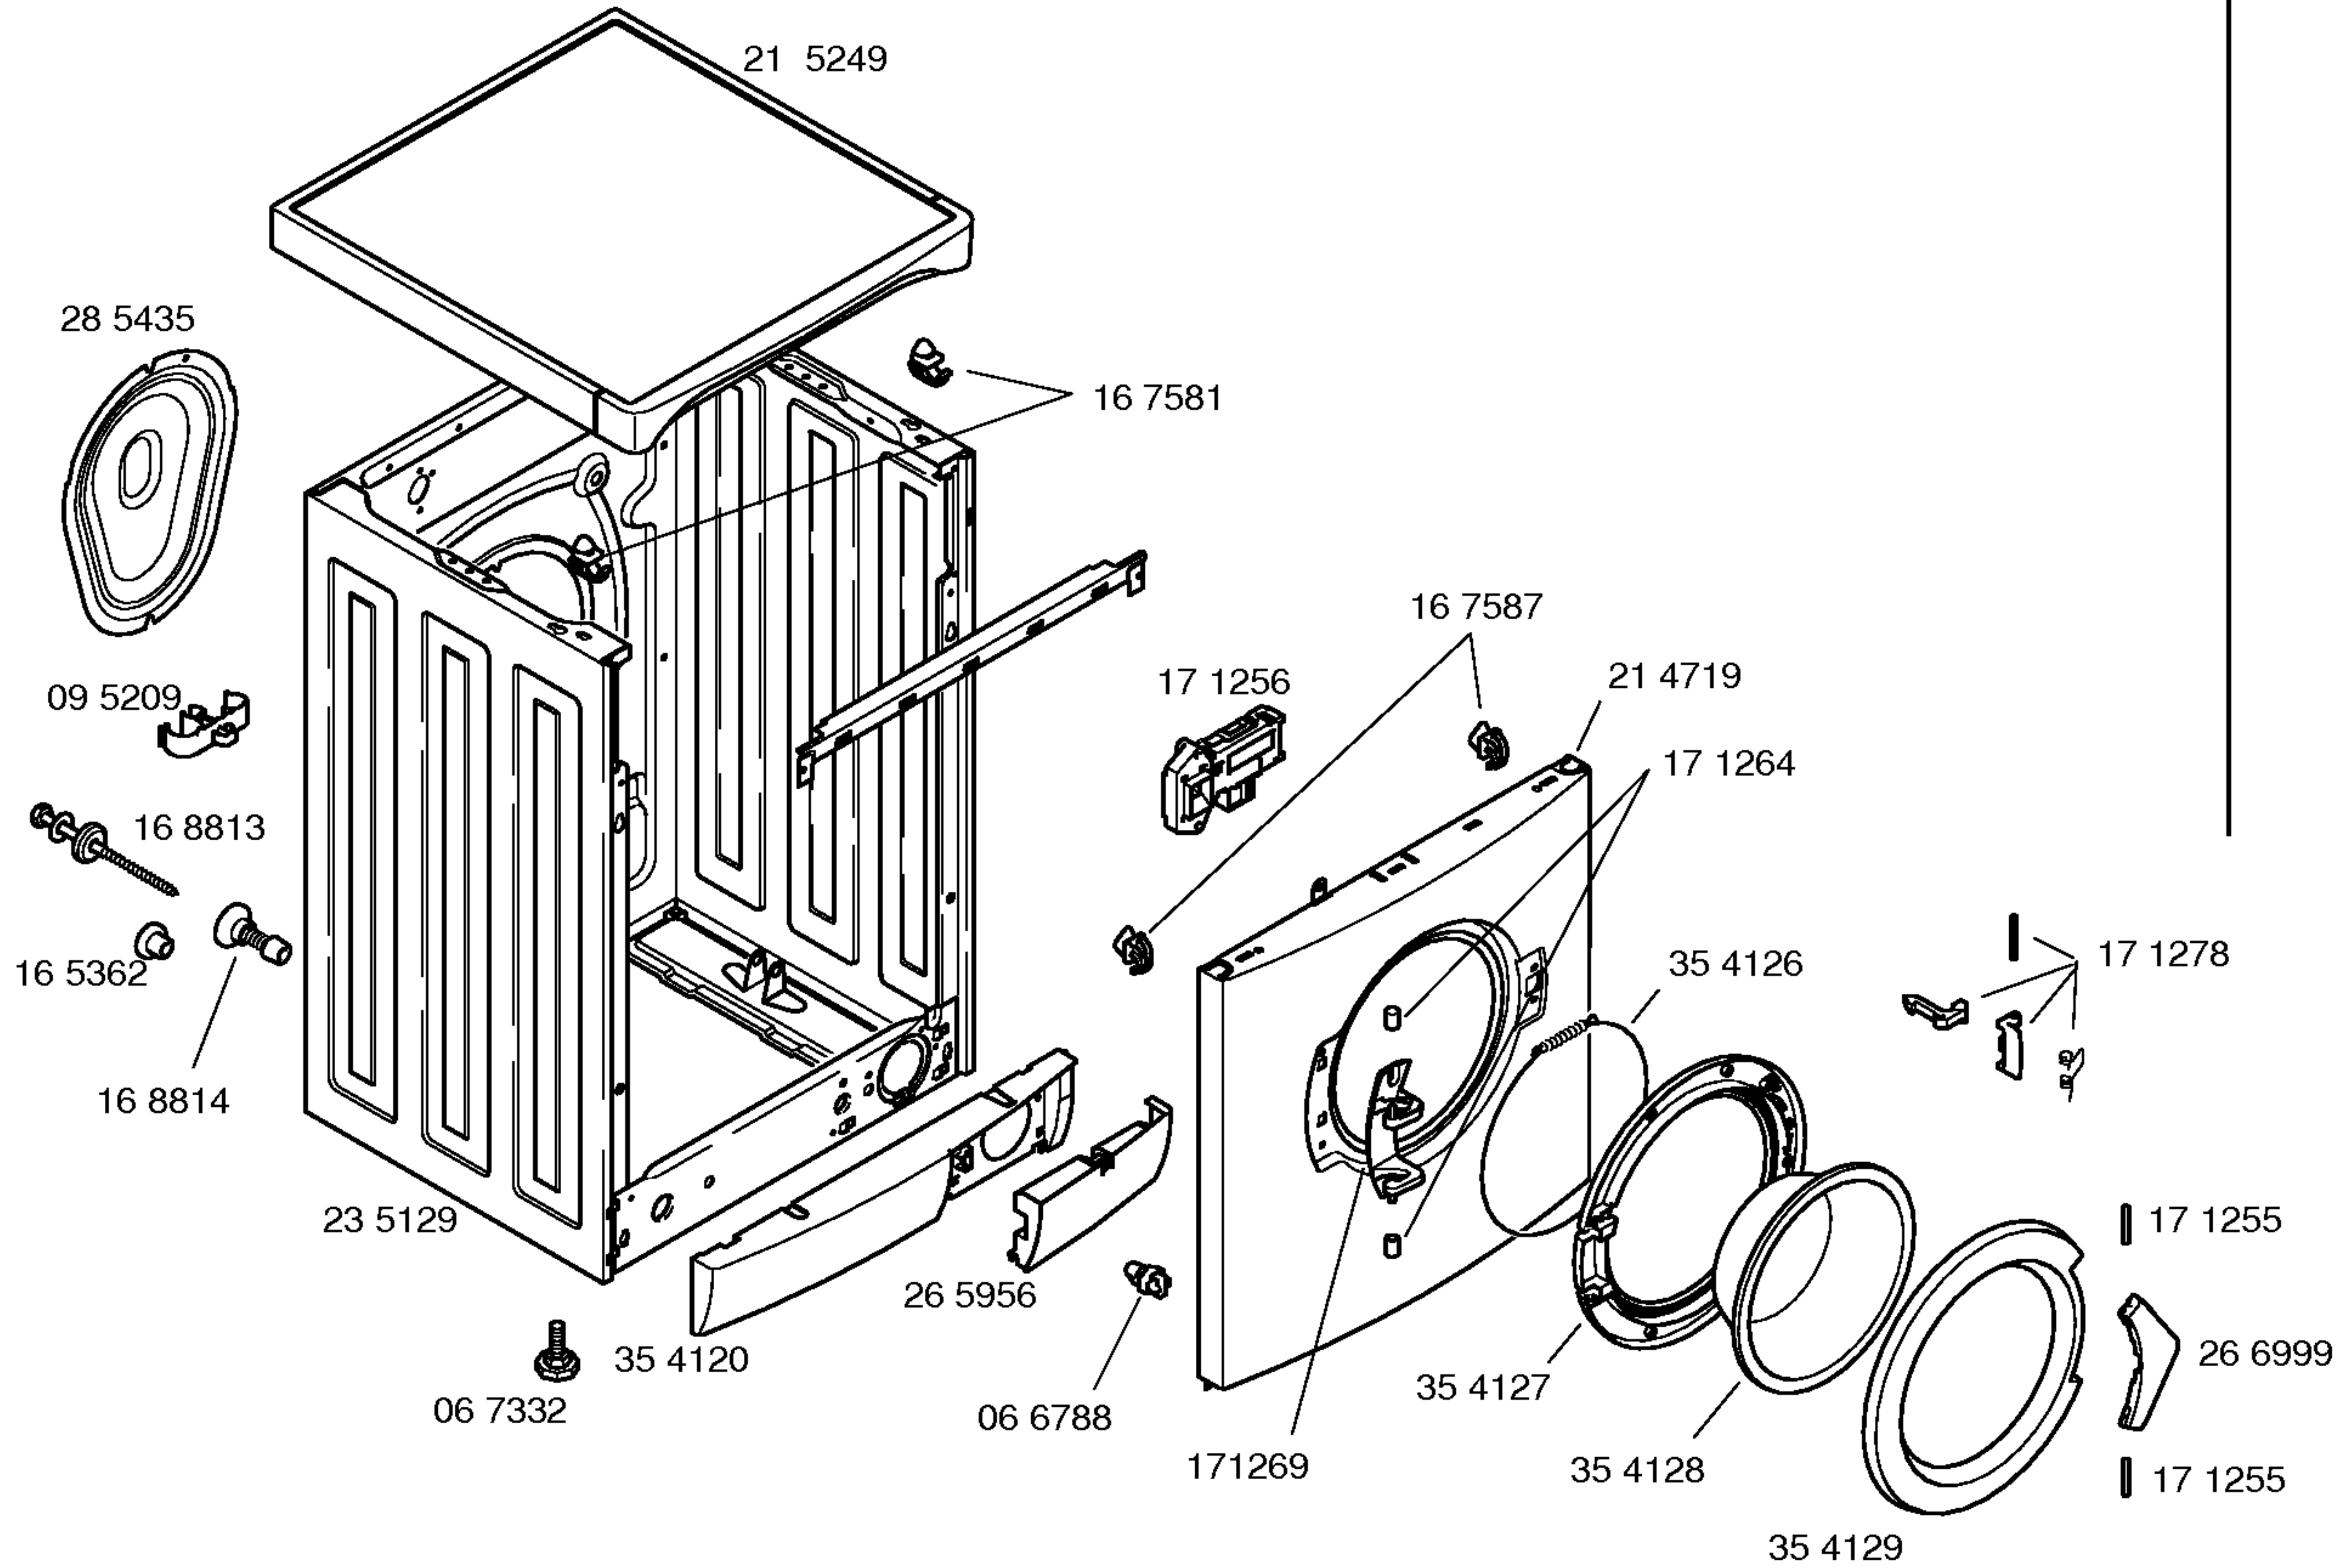

Instrucciones de uso +  
 Instrucciones de montaje +  
 Tabla de programas  
 52 3785  
 (ES,PT)  
 V01,V02  
 52 7557  
 (ES,PT)  
 V03

Tapa metalica – VDE  
 21 5174

Tapa superior blanca  
 3 cm.  
 21 5365

1) 26 5964

	ASKOLL	COPRECI
1	17 2340	17 2337
2	15 1408	15 4358
3	_____	172338
4	15 1409	_____
5	_____	17 2339