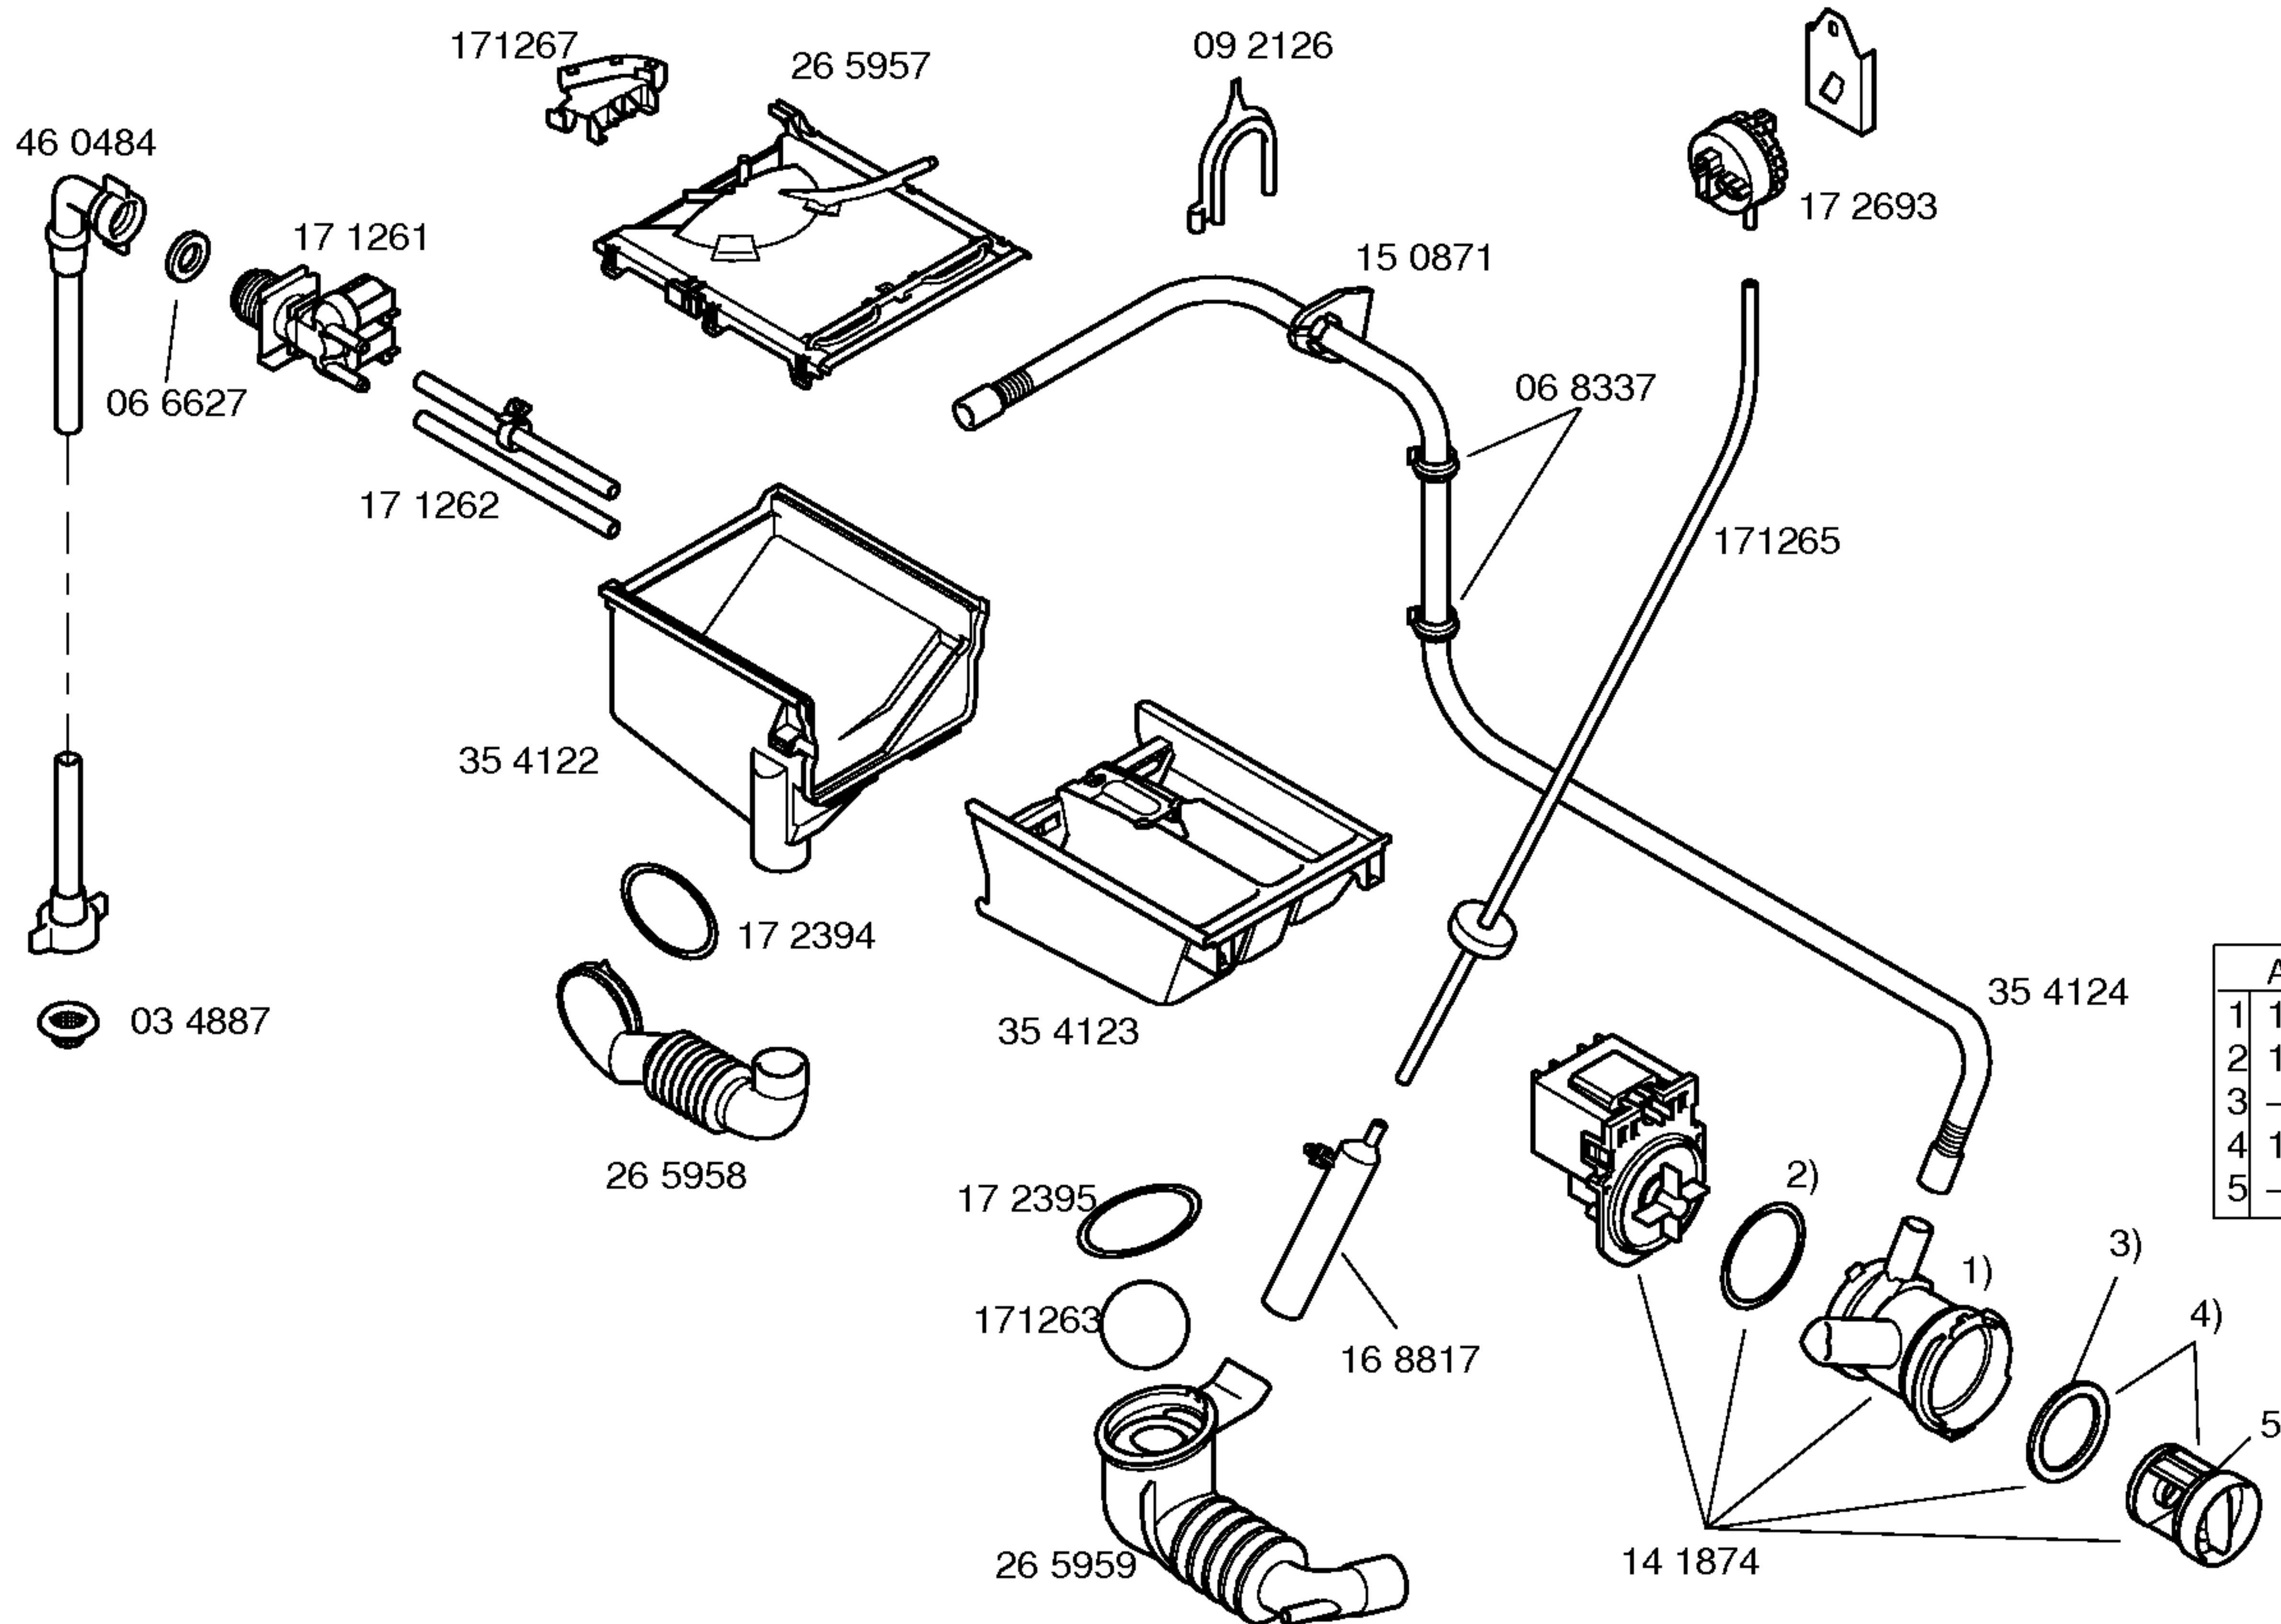

Instrucciones de uso +  
 Instrucciones de montaje +  
 Tabla de programas  
 52 3785  
 (ES,PT)  
 V01,V02  
 52 7557  
 (ES,PT)  
 V03

Tapa metalica – VDE  
 21 5174

Tapa superior blanca  
 3 cm.  
 21 5365

1) 26 5964

	ASKOLL	COPRECI
1	17 2340	17 2337
2	15 1408	15 4358
3	_____	172338
4	15 1409	_____
5	_____	17 2339