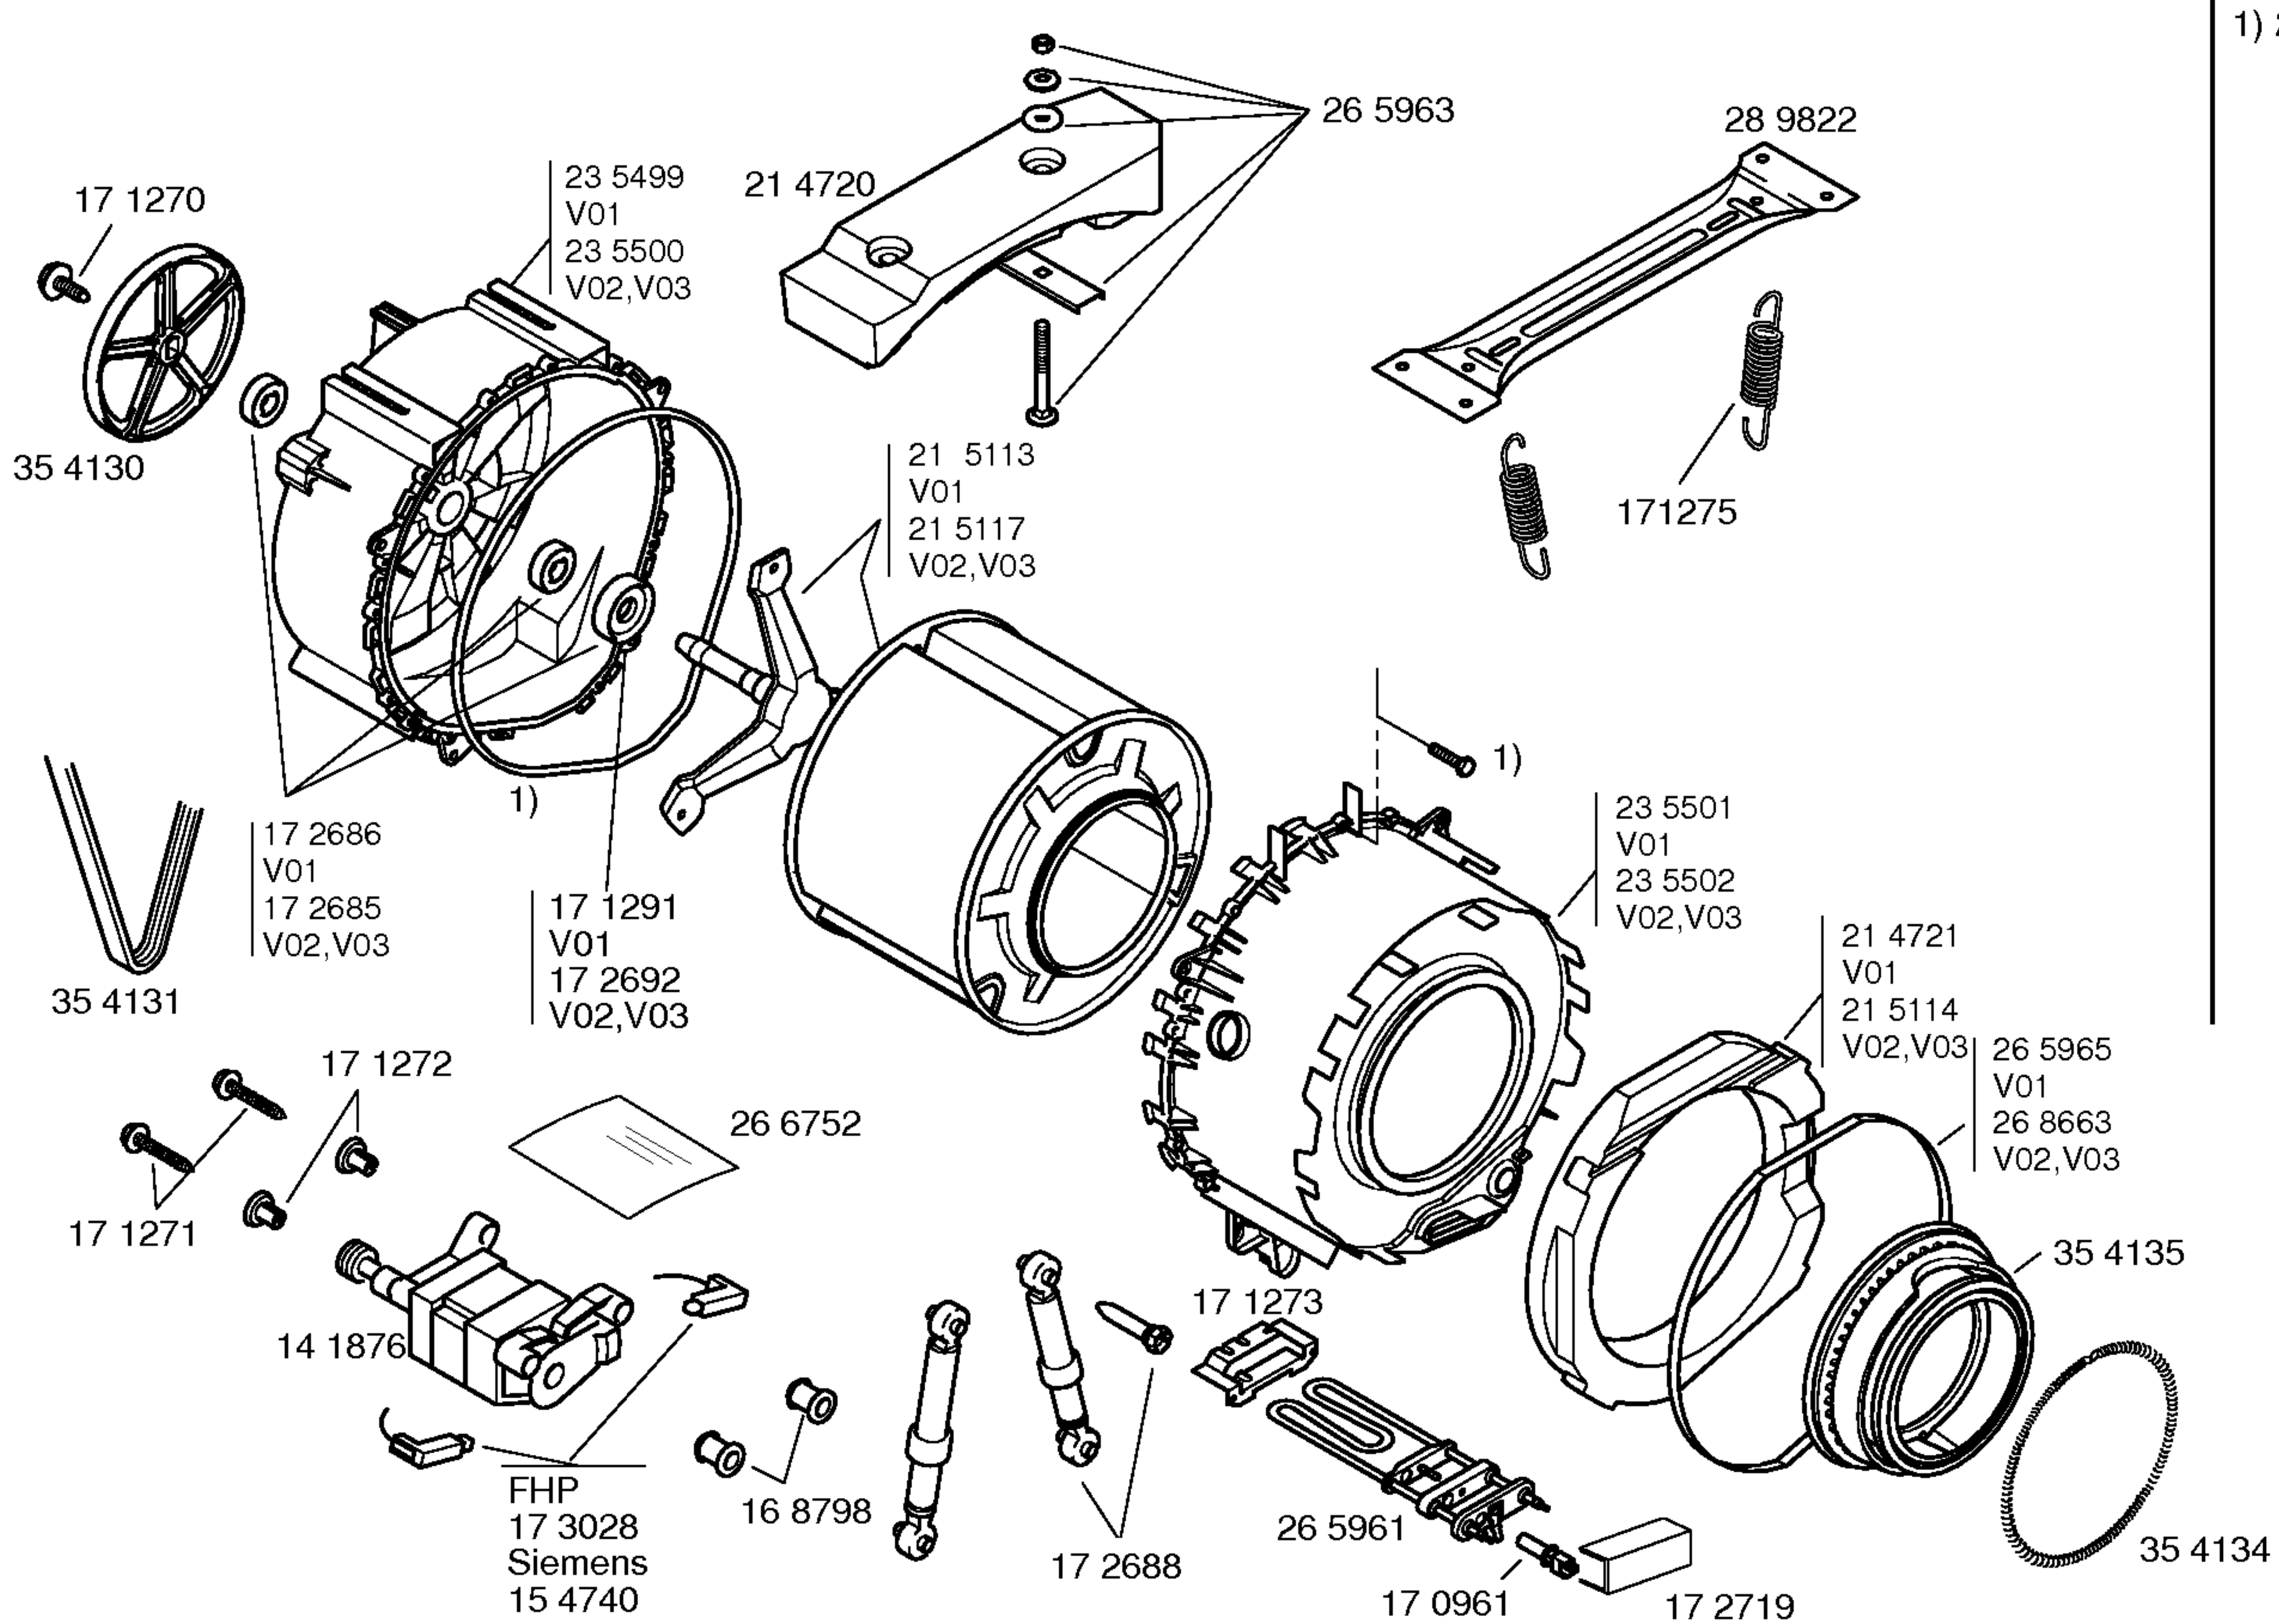

Instrucciones de uso +  
 Instrucciones de montaje +  
 Tabla de programas  
 52 3785  
 (ES,PT)  
 V01,V02  
 52 7557  
 (ES,PT)  
 V03

Tapa metalica – VDE  
 21 5174

Tapa superior blanca  
 3 cm.  
 21 5365

1) 26 5964

	ASKOLL	COPRECI
1	17 2340	17 2337
2	15 1408	15 4358
3	_____	172338
4	15 1409	_____
5	_____	17 2339