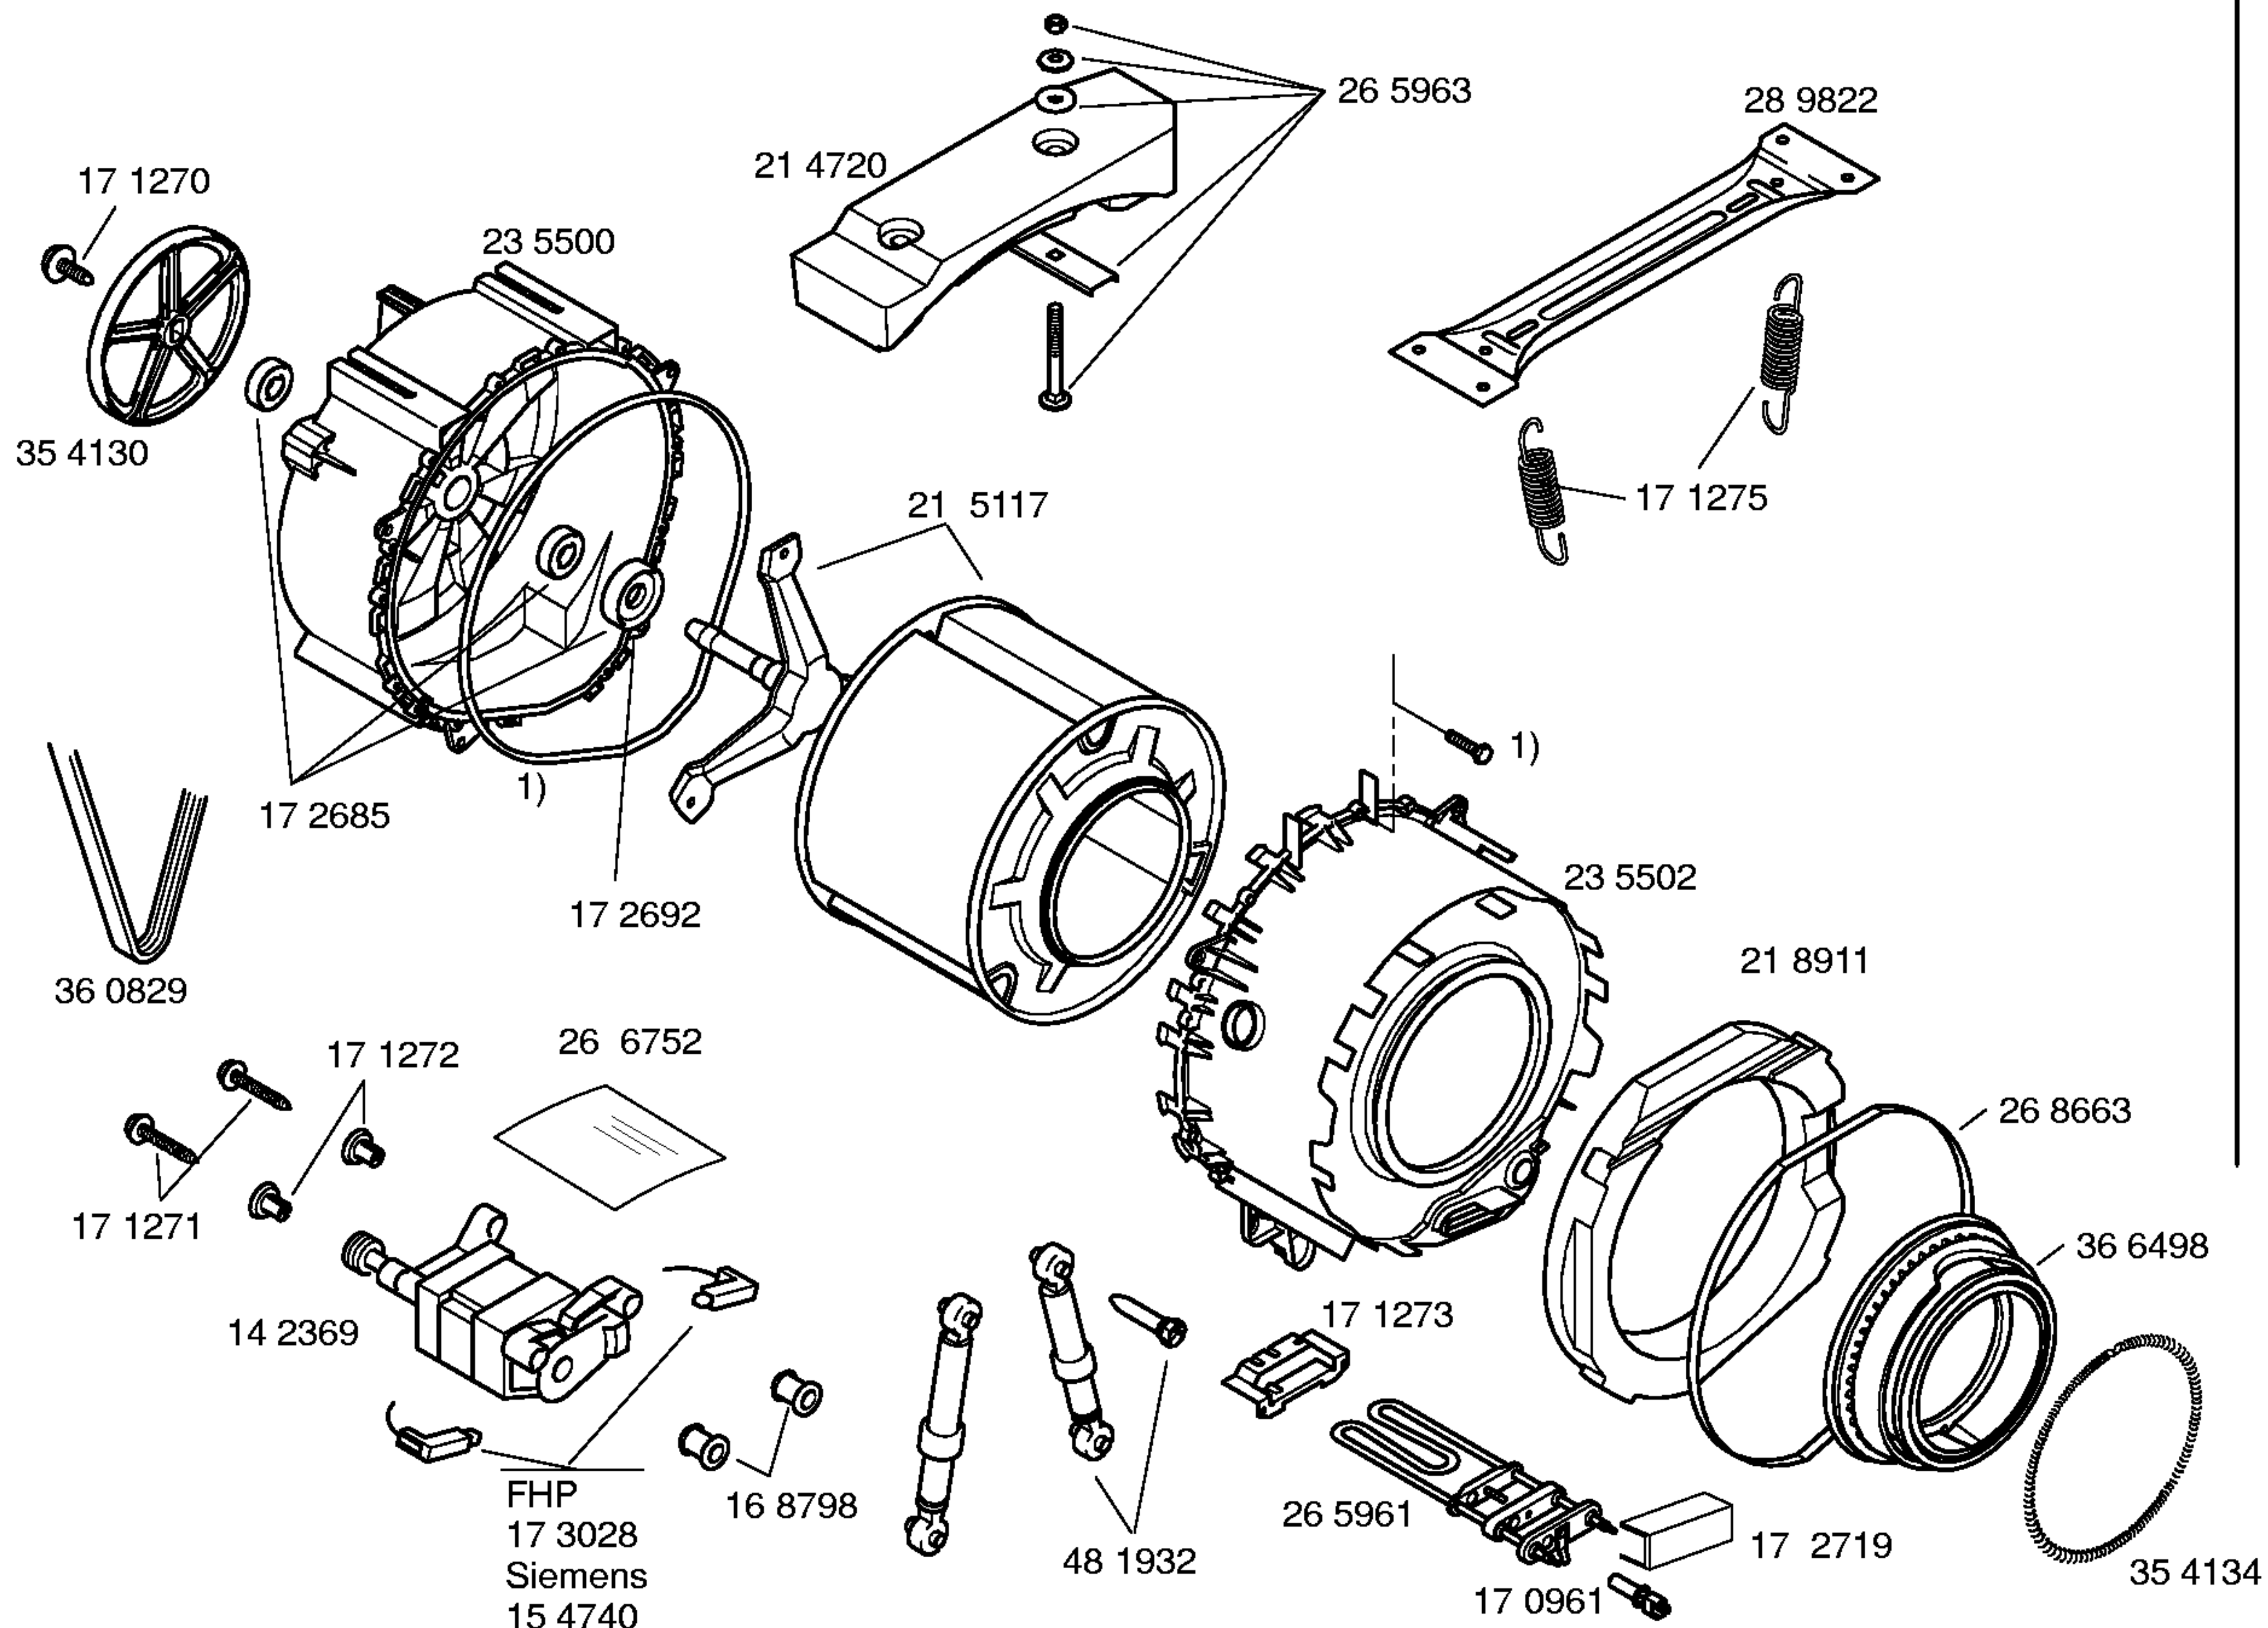

Instrucciones de uso
58 5511
(es,pt)

Tabla de programas
41 9149
(es)
41 9150
(pt)

1) 43 2943

Tapa metálica – VDE
21 5174

1) 26 5964

	ASKOLL	COPRECI
1	17 2340	17 2337
2	15 1408	15 4358
3	15 1409	17 2339
4		
5		