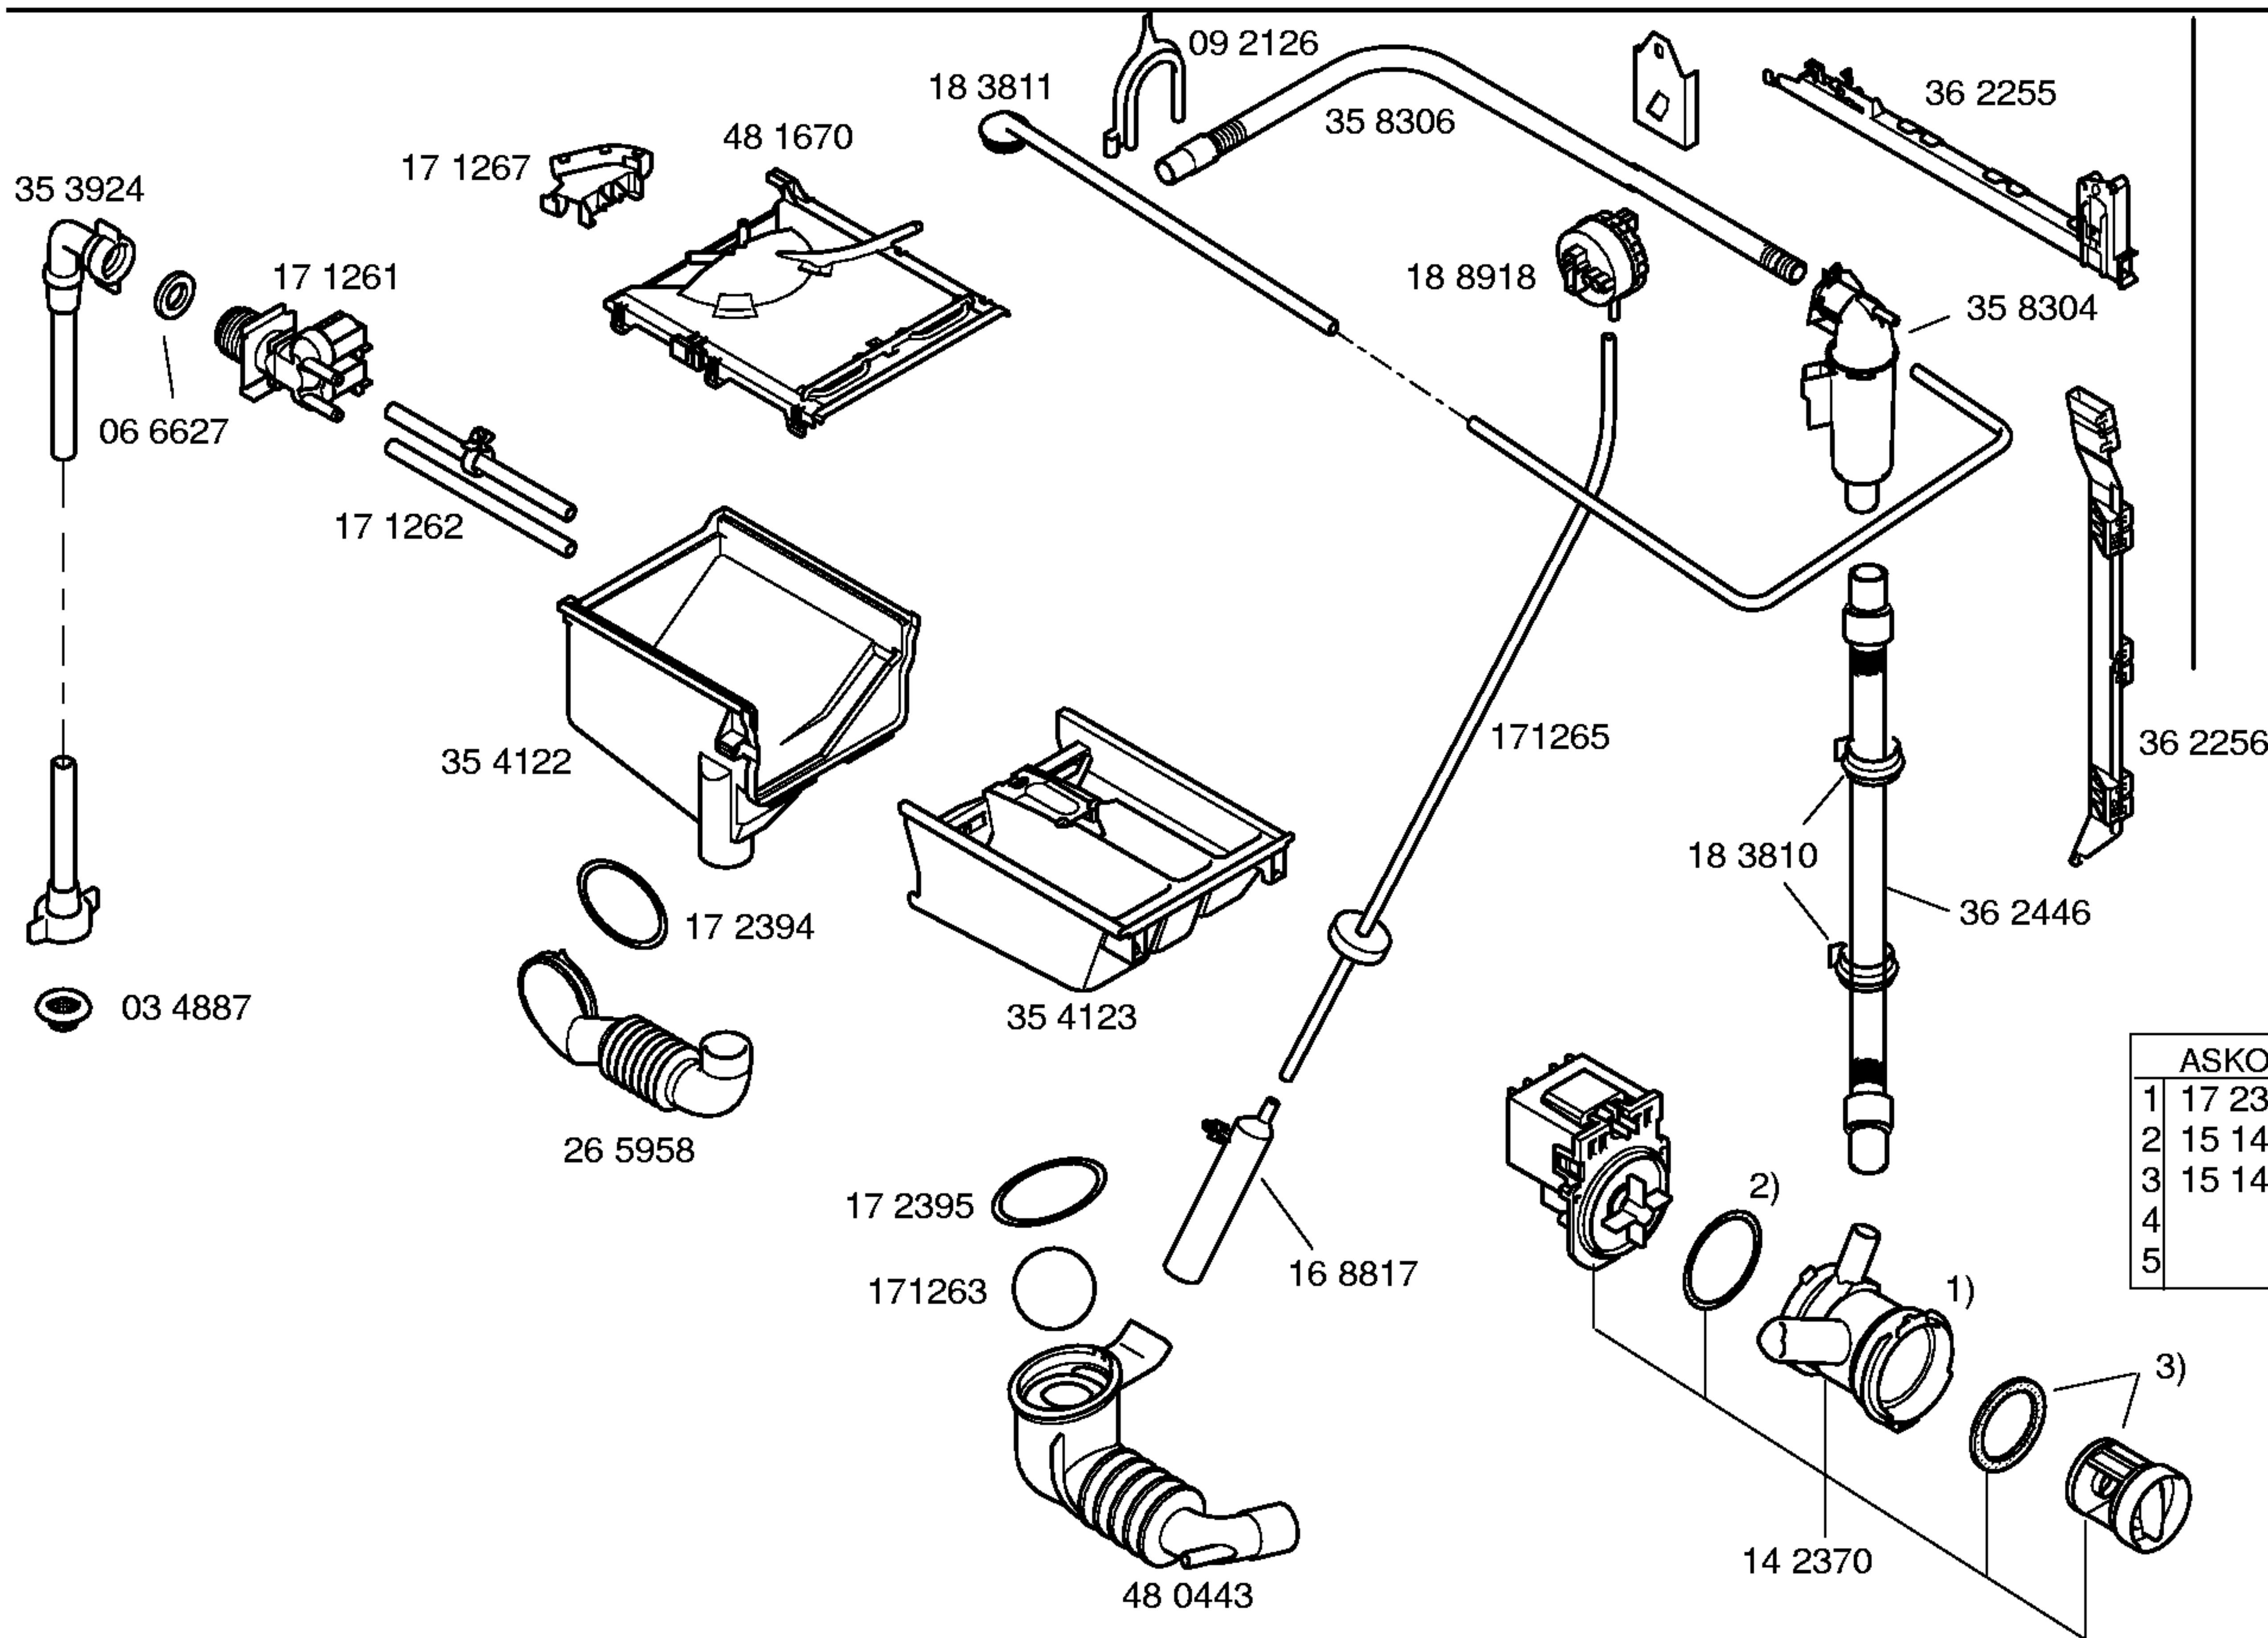

Instrucciones de uso
58 5511
(es,pt)

Tabla de programas
41 9149
(es)
41 9150
(pt)

1) 43 2943

Tapa metálica – VDE
21 5174

1) 26 5964

	ASKOLL	COPRECI
1	17 2340	17 2337
2	15 1408	15 4358
3	15 1409	17 2339
4		
5		