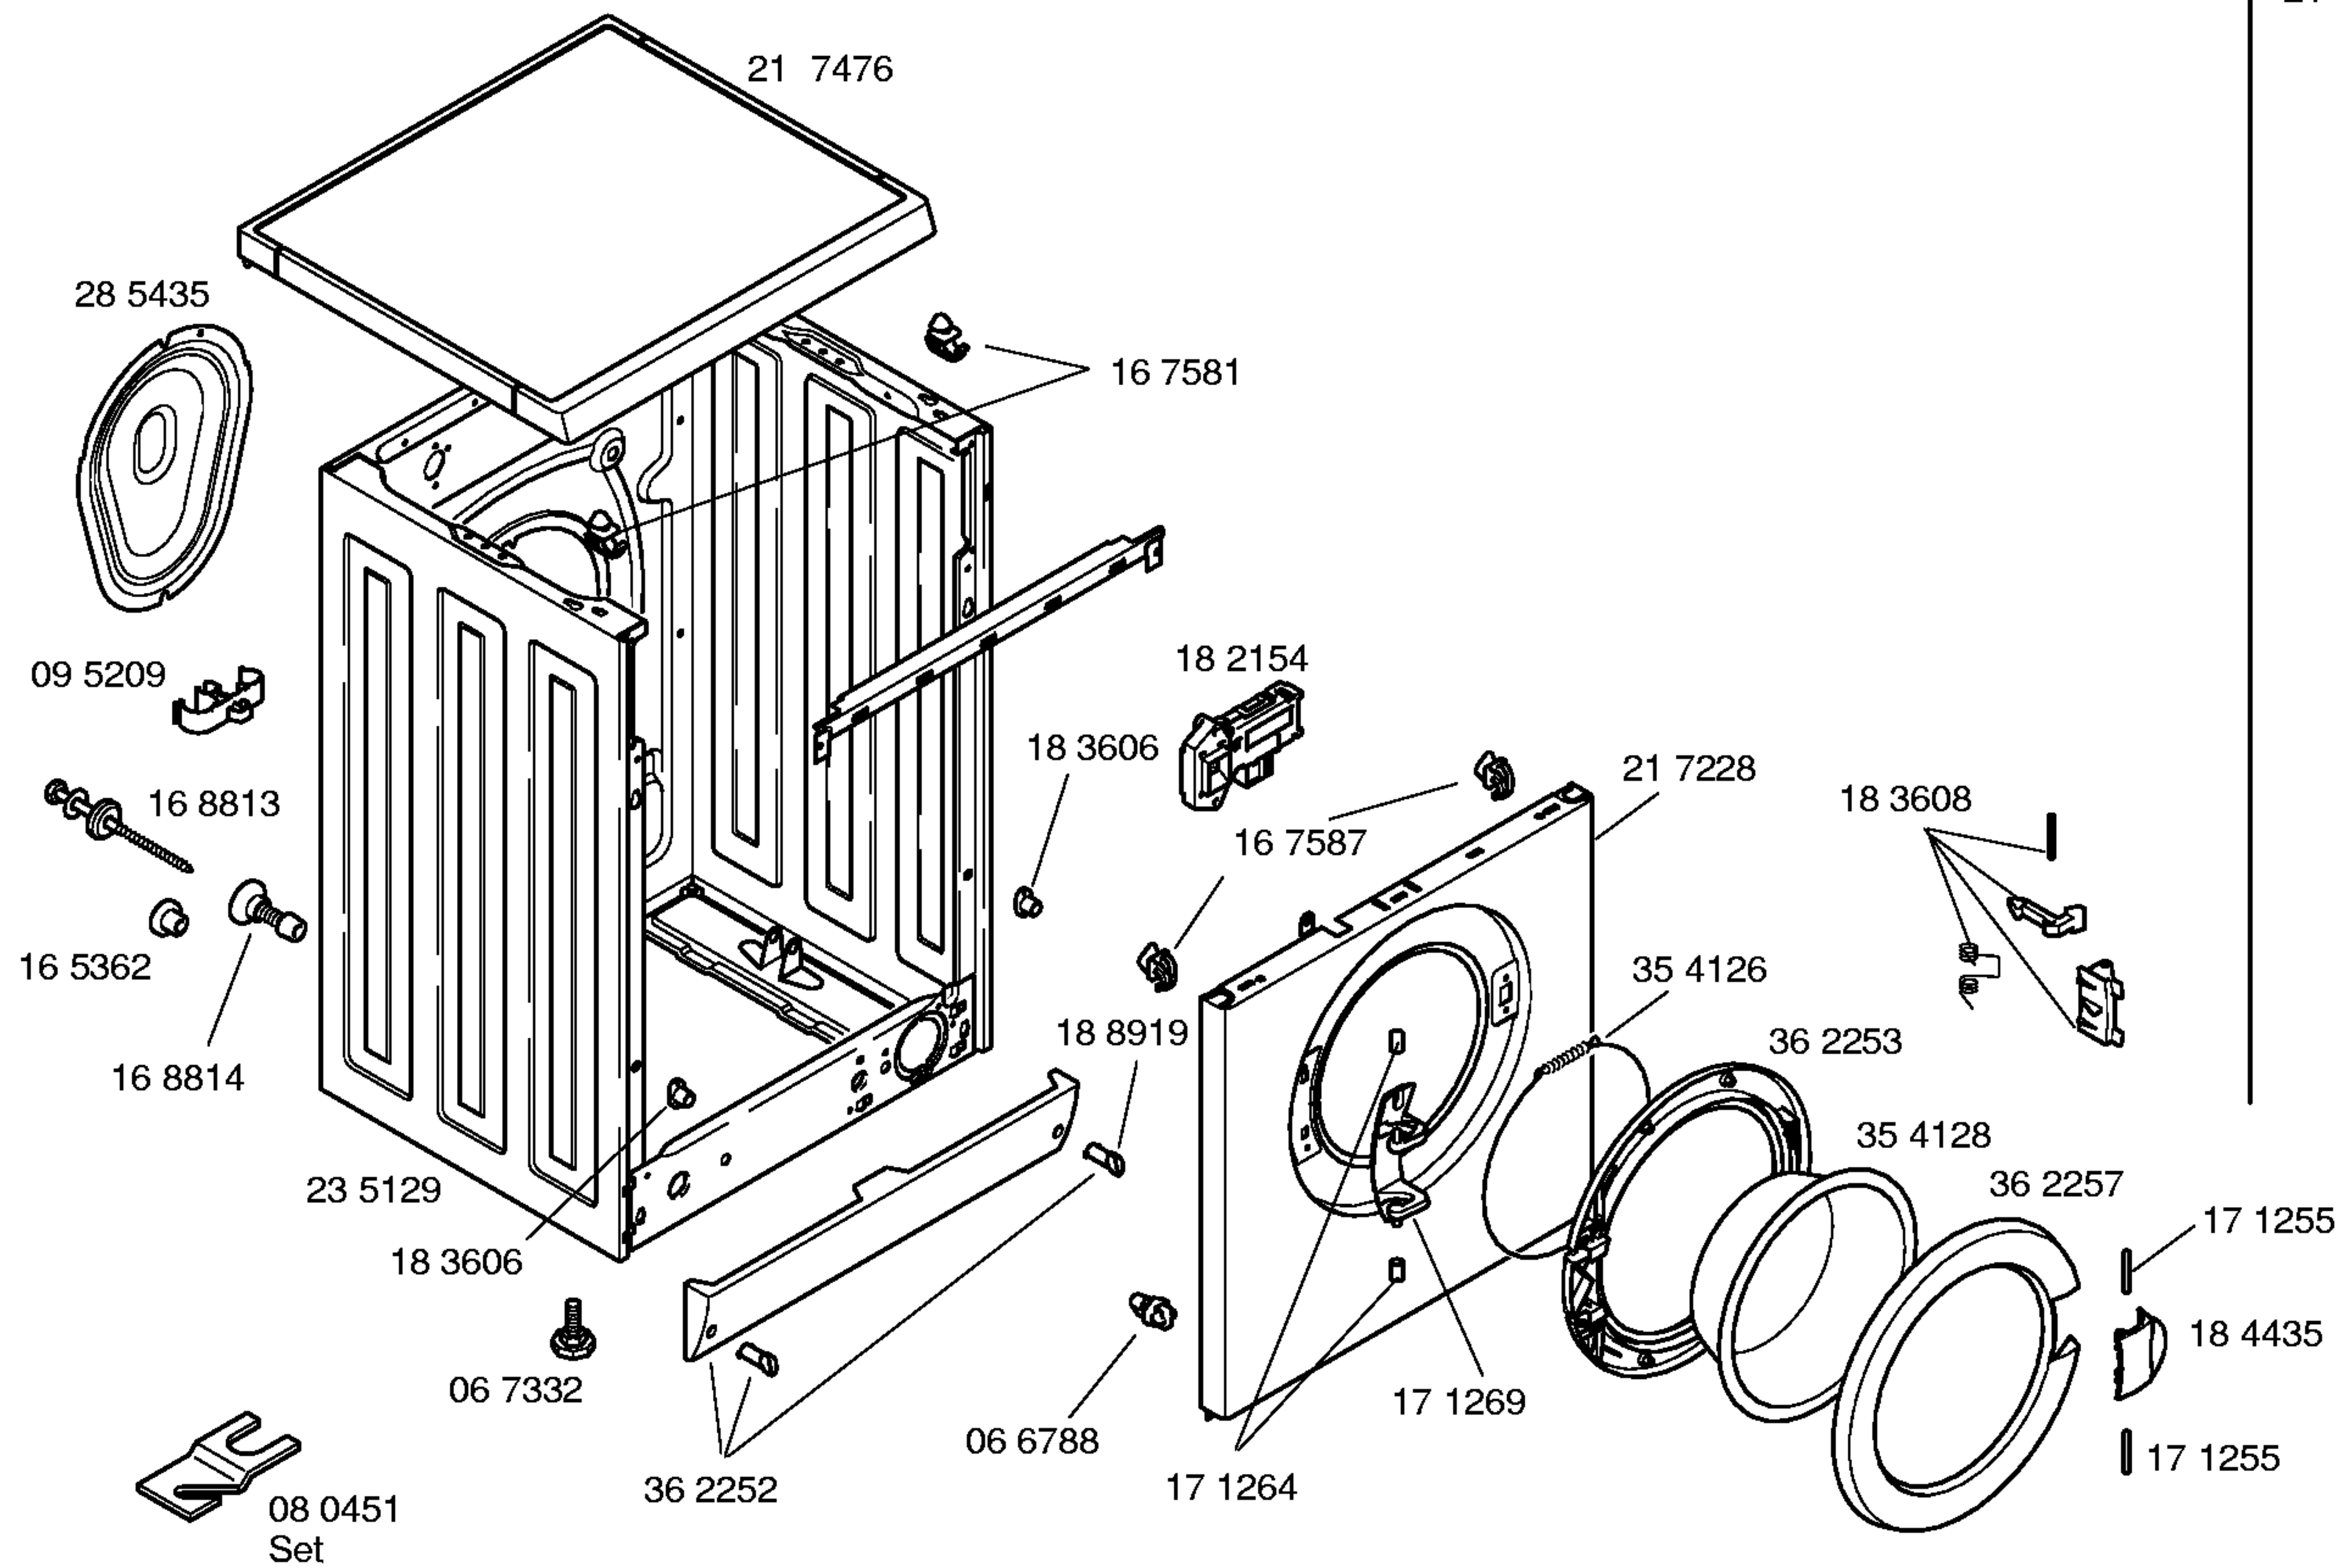

Instrucciones de uso
58 5511
(es,pt)

Tabla de programas
41 9149
(es)
41 9150
(pt)

1) 43 2943

Tapa metálica – VDE
21 5174

1) 26 5964

	ASKOLL	COPRECI
1	17 2340	17 2337
2	15 1408	15 4358
3	15 1409	17 2339
4		
5		