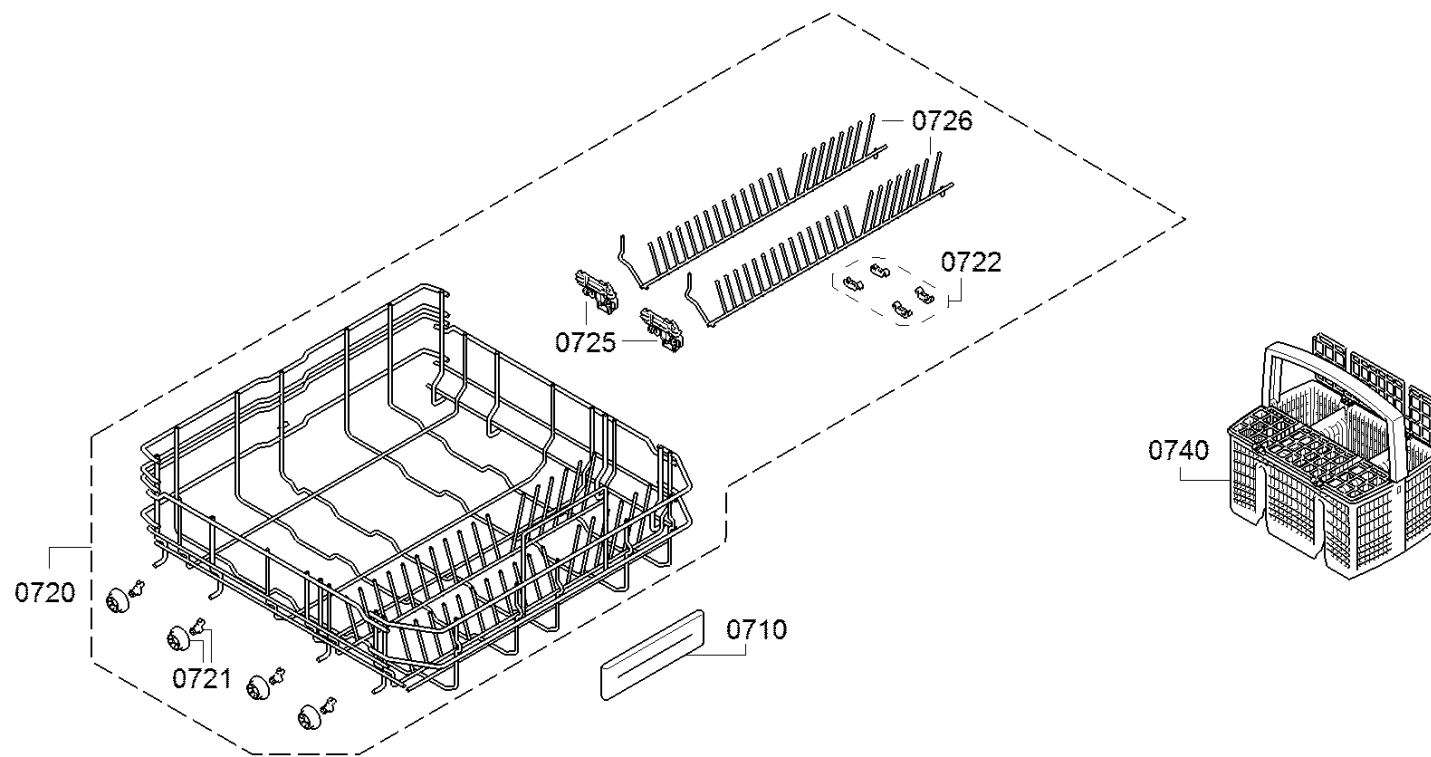

3VF301NP/48

Gspüler 60 cm Unterbau
intear Polinox