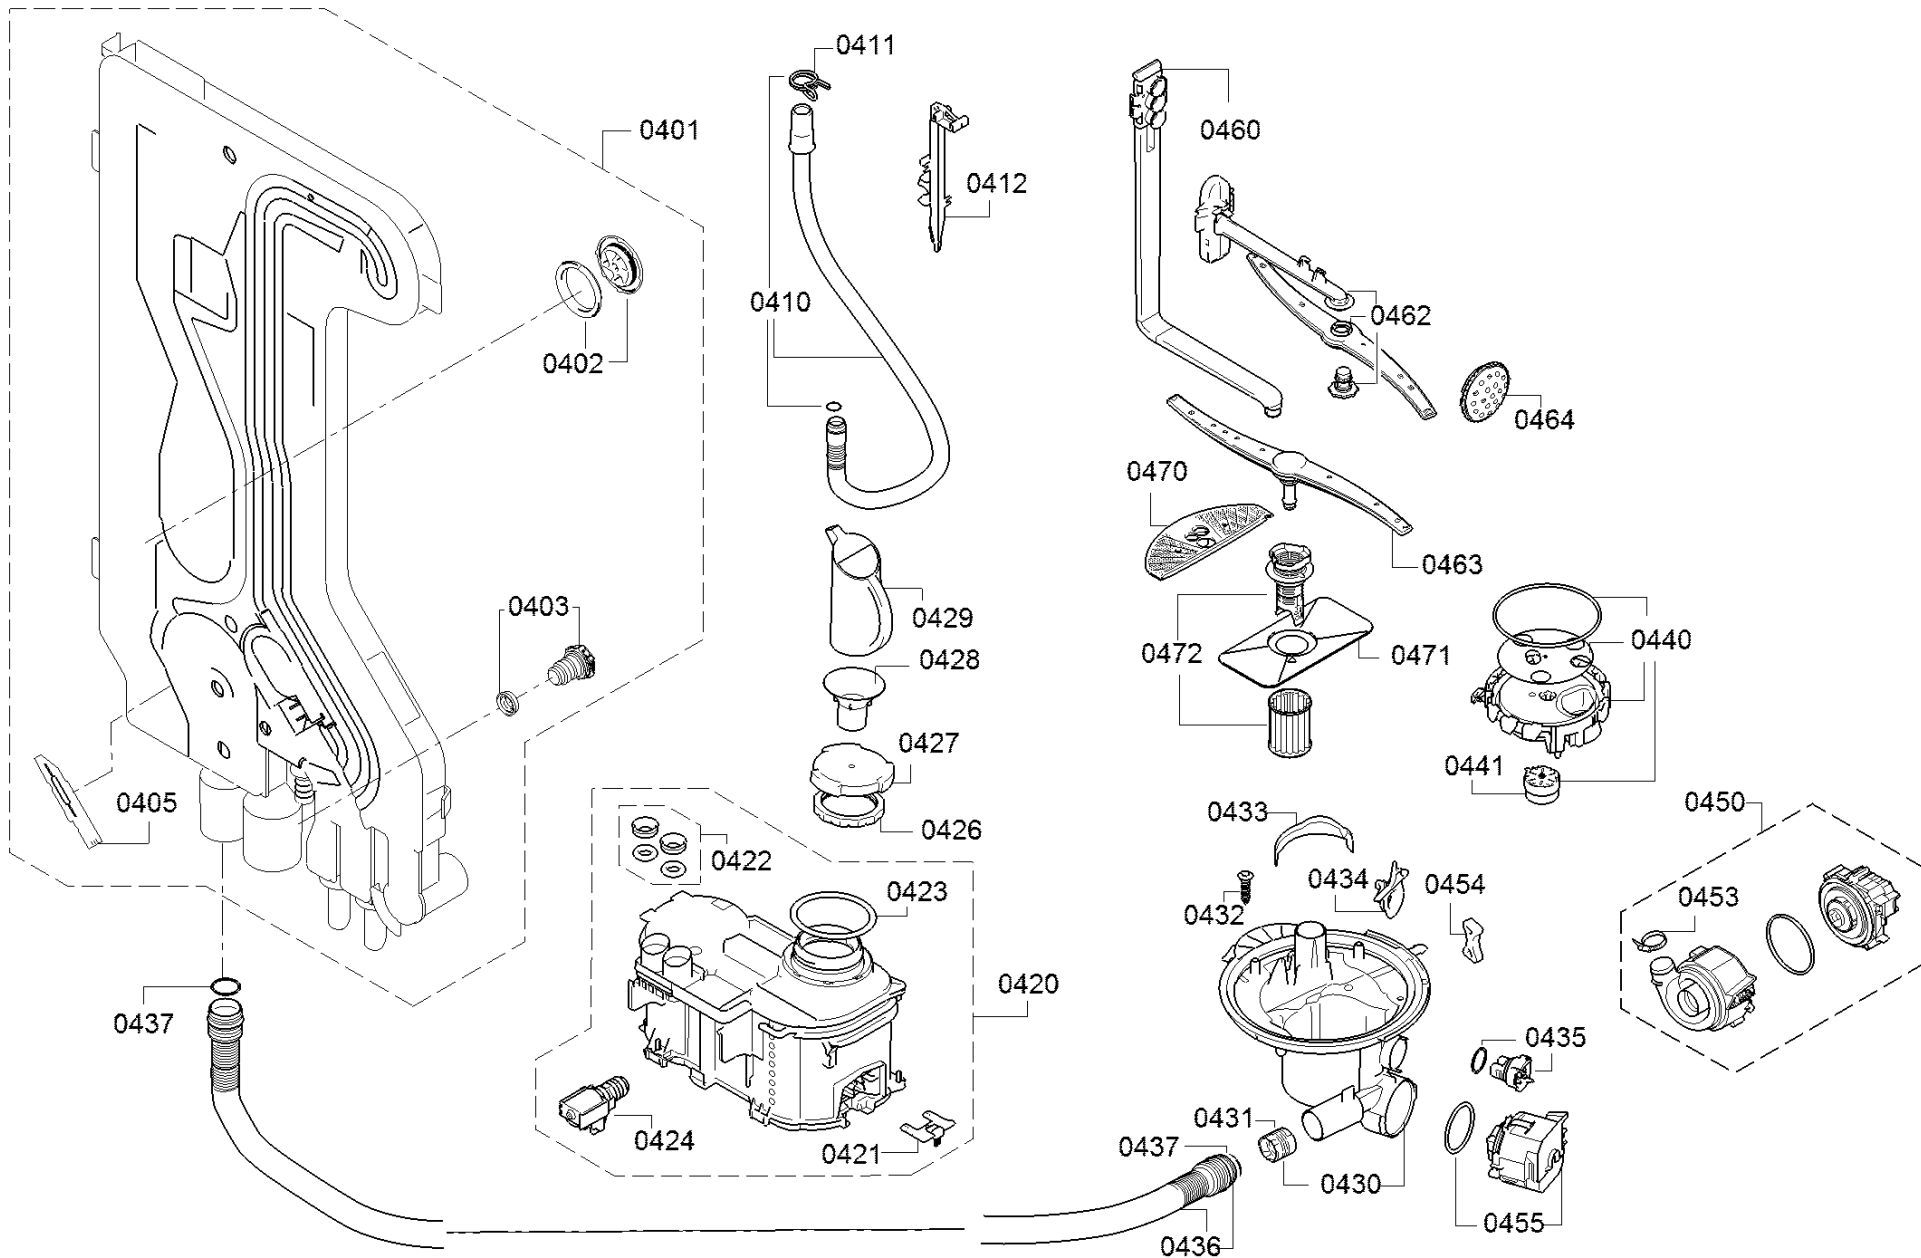

3VF301NP/48

Gspüler 60 cm Unterbau  
intear Polinox

3VF301NP/48

Gspüler 60 cm Unterbau  
intear Polinox

Positionsnummer	Materialnummer	Materialkurztext	Infotext	Nachfolgematerial
0120	11025662	Bedienmodul	rote LED	11036763
0125	00620775	Schalter	Hauptschalter	
0140	00744964	Blendenkasten	Schwarz, , 4 Programme,0 Zusatzfunktion	
0141	00745747	Dichtung	Dichtung für Bedienblende	
0144	00638232	Tastensatz	schwarz	
0146	00622594	Taste	Starttaste	
0190	12010603	Kabel	Kabelsatz Blende komplett	
0199	00621161	Schwamm	Schwamm	
0199	00628455	Befestigungssatz	Versteifungsschiene	
0199	00628611	Reparatursatz	Reparatur-Set für Zuführrohr	
0199	00687970	Besteckschublade	komplett und Schienen mit Langloch	00685271
0199	10009014	Deckel	optimiert für Flüssigreiniger , mit Dichtung und Feder	
0199	11022595	Reparatursatz	Behälterundichtheit	11038786
0201	00755073	Zugabevorrichtung	Reiniger-Klarspüler-Zugabe	
0202	00645144	Dichtung	für Zugabevorrichtung in der Innentüre	
0203	00611574	Sensor	optische Klarspüler- Mangelanzeige	
0204	00611575	Deckel	Deckel , mit Dichtung fuer Klarspuelerzugabe	
0205	00611576	Deckel	Deckel , Deckel für Reiniger mit Dichtung und Feder	