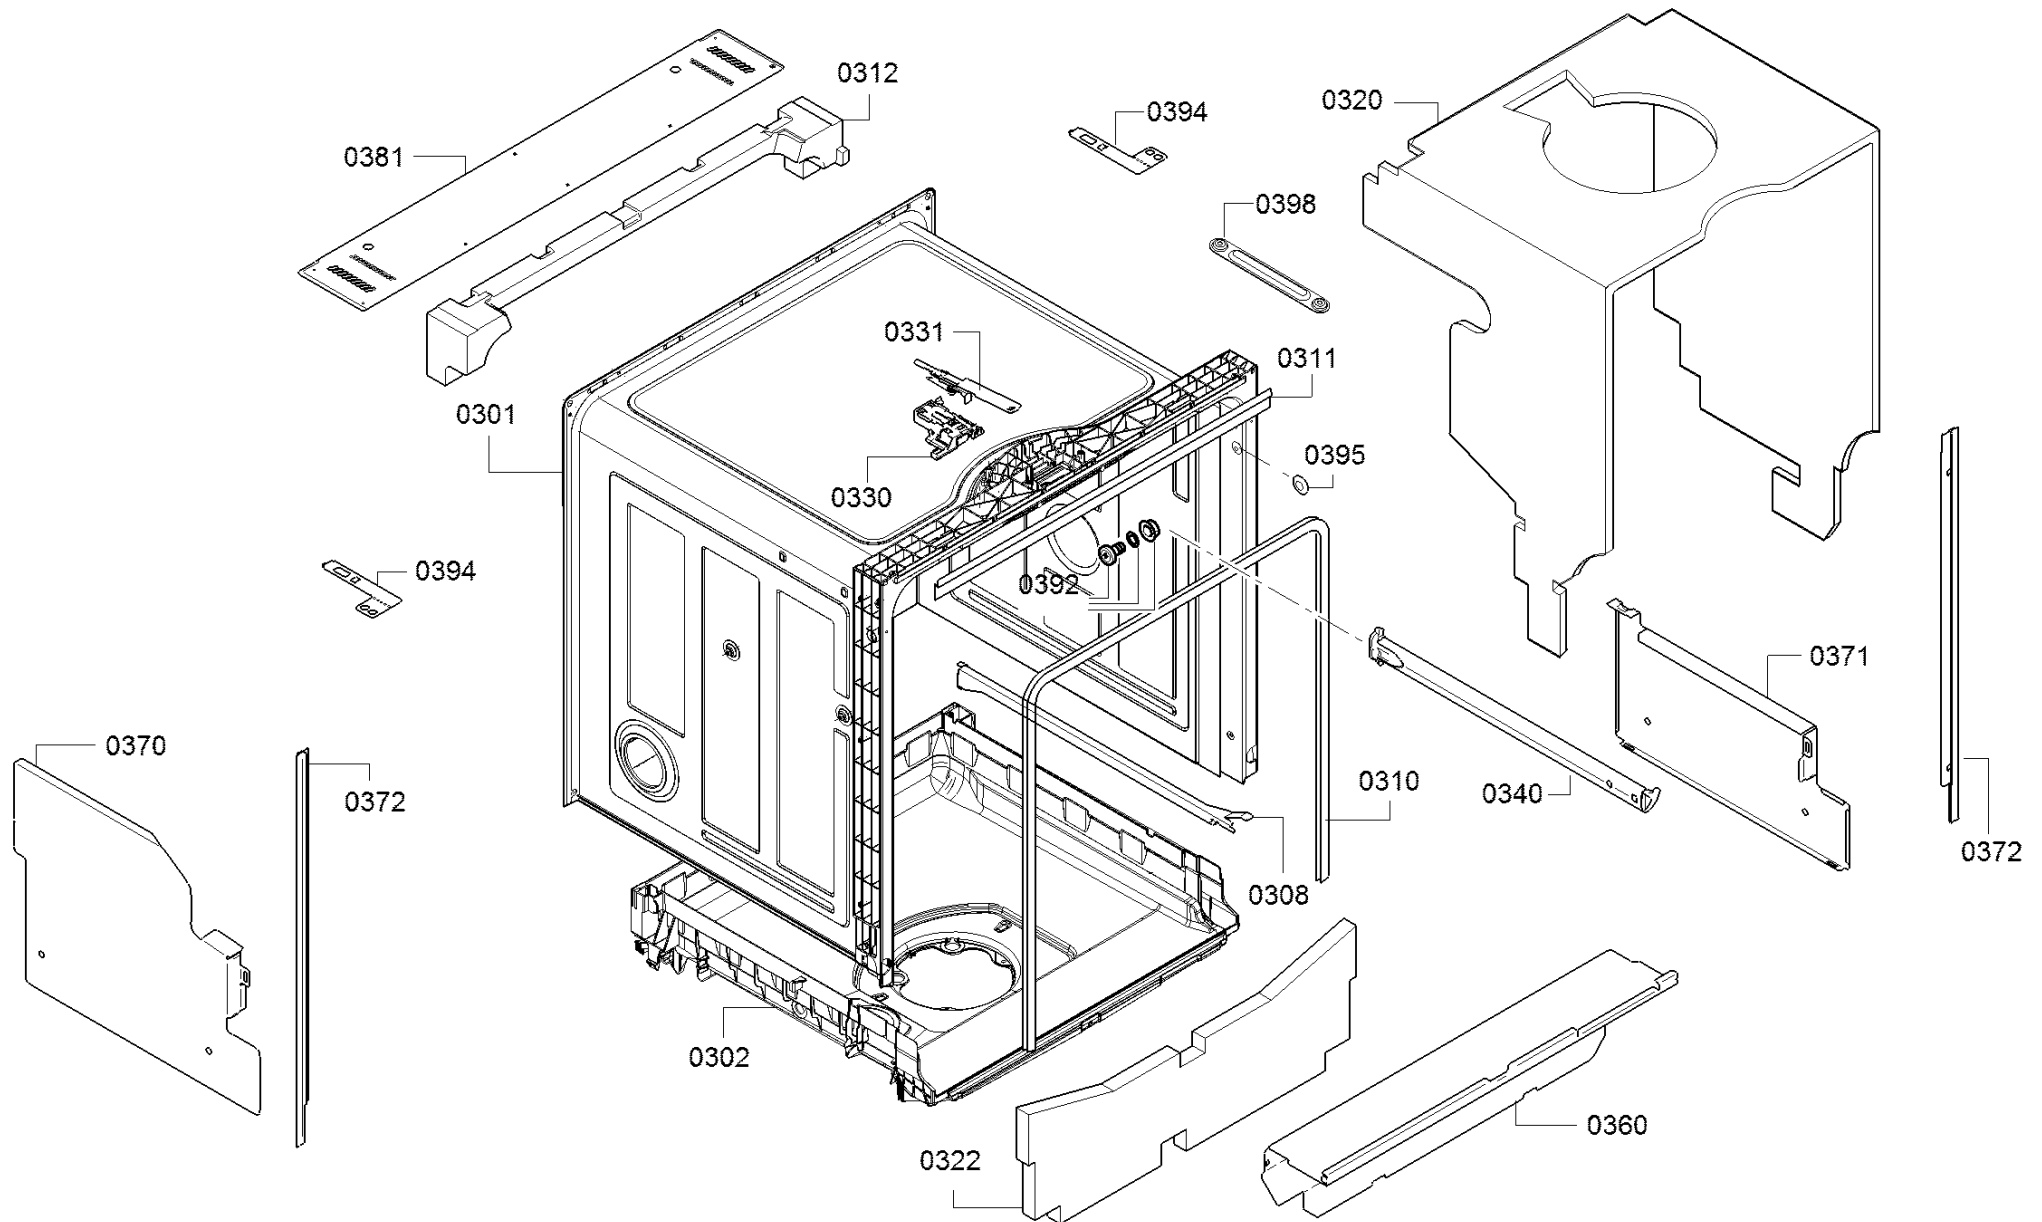

3VF301NP/48

Gspüler 60 cm Unterbau
intear Polinox