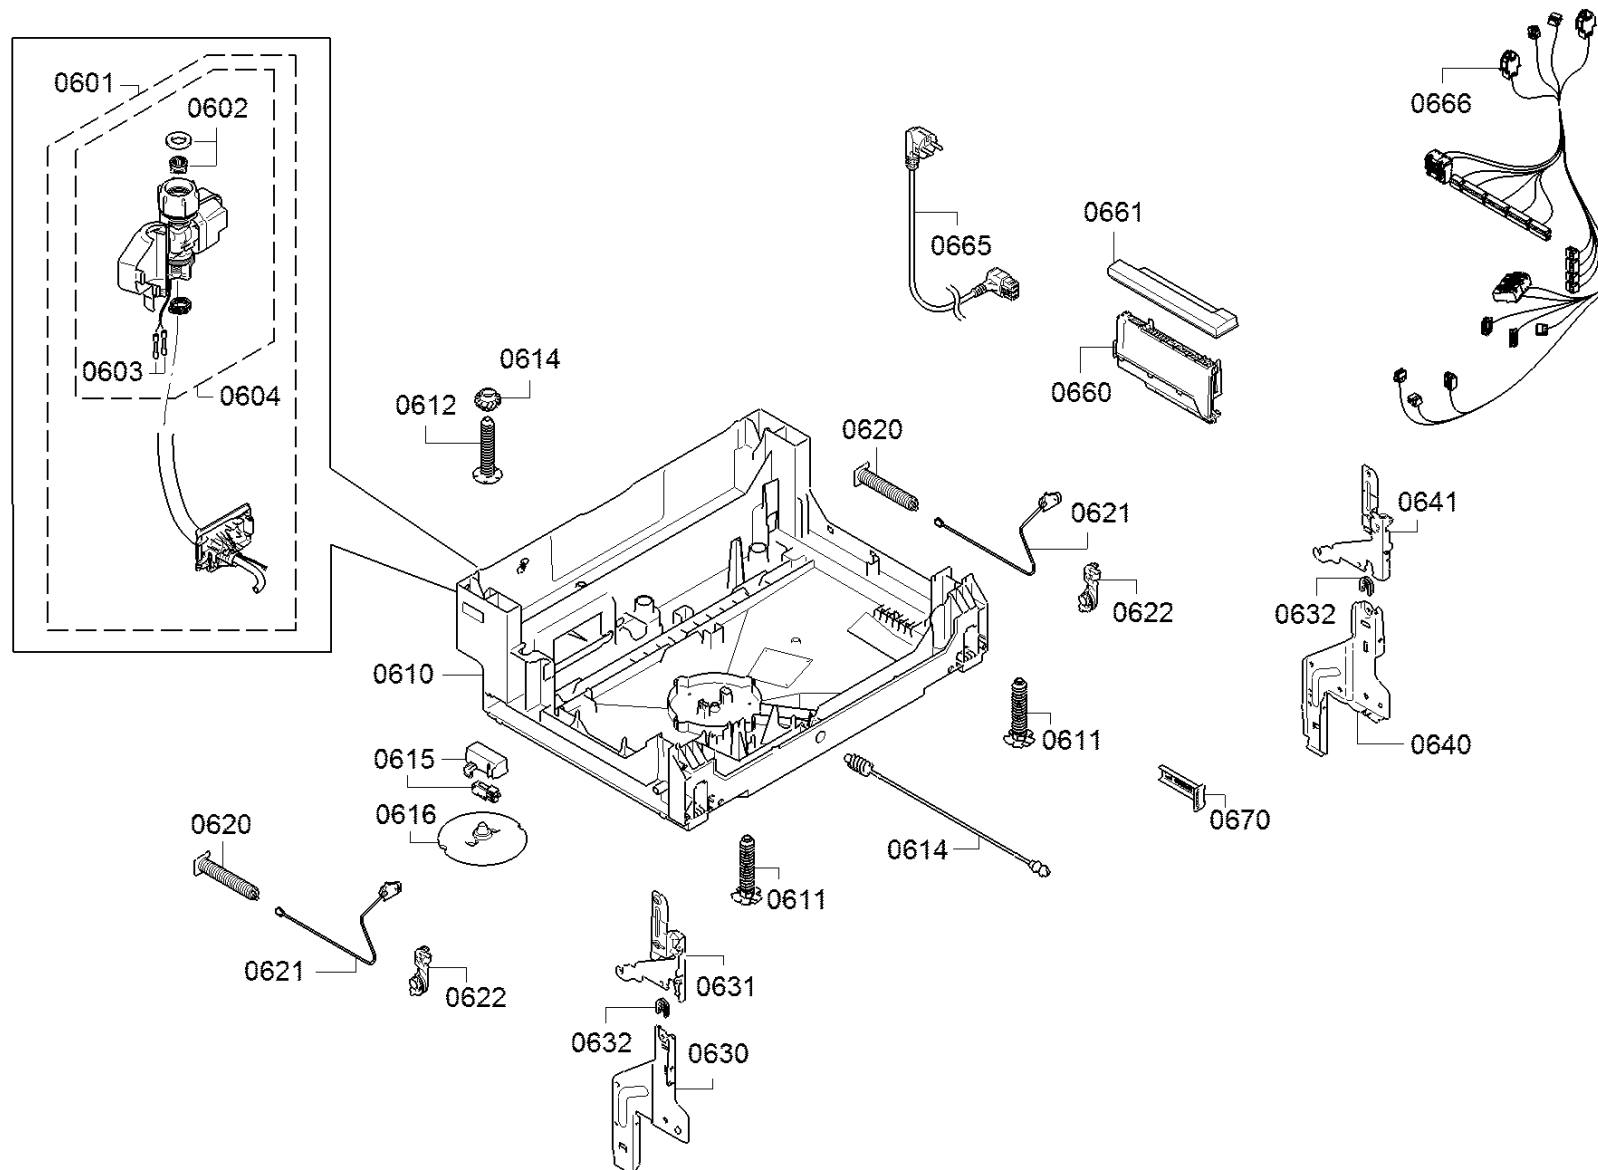

3VF301NP/48

Gspüler 60 cm Unterbau  
intear Polinox

3VF301NP/48

Gspüler 60 cm Unterbau  
intear Polinox

Positionsnummer	Materialnummer	Materialkurztext	Infotext	Nachfolgematerial
0120	11025662	Bedienmodul	rote LED	11036763
0125	00620775	Schalter	Hauptschalter	
0140	00744964	Blendenkasten	Schwarz, , 4 Programme,0 Zusatzfunktion	
0141	00745747	Dichtung	Dichtung für Bedienblende	
0144	00638232	Tastensatz	schwarz	
0146	00622594	Taste	Starttaste	
0190	12010603	Kabel	Kabelsatz Blende komplett	
0199	00621161	Schwamm	Schwamm	
0199	00628455	Befestigungssatz	Versteifungsschiene	
0199	00628611	Reparatursatz	Reparatur-Set für Zuführrohr	
0199	00687970	Besteckschublade	komplett und Schienen mit Langloch	00685271
0199	10009014	Deckel	optimiert für Flüssigreiniger , mit Dichtung und Feder	
0199	11022595	Reparatursatz	Behälterundichtheit	11038786
0201	00755073	Zugabevorrichtung	Reiniger-Klarspüler-Zugabe	
0202	00645144	Dichtung	für Zugabevorrichtung in der Innentüre	
0203	00611574	Sensor	optische Klarspüler- Mangelanzeige	
0204	00611575	Deckel	Deckel , mit Dichtung fuer Klarspuelerzugabe	
0205	00611576	Deckel	Deckel , Deckel für Reiniger mit Dichtung und Feder	