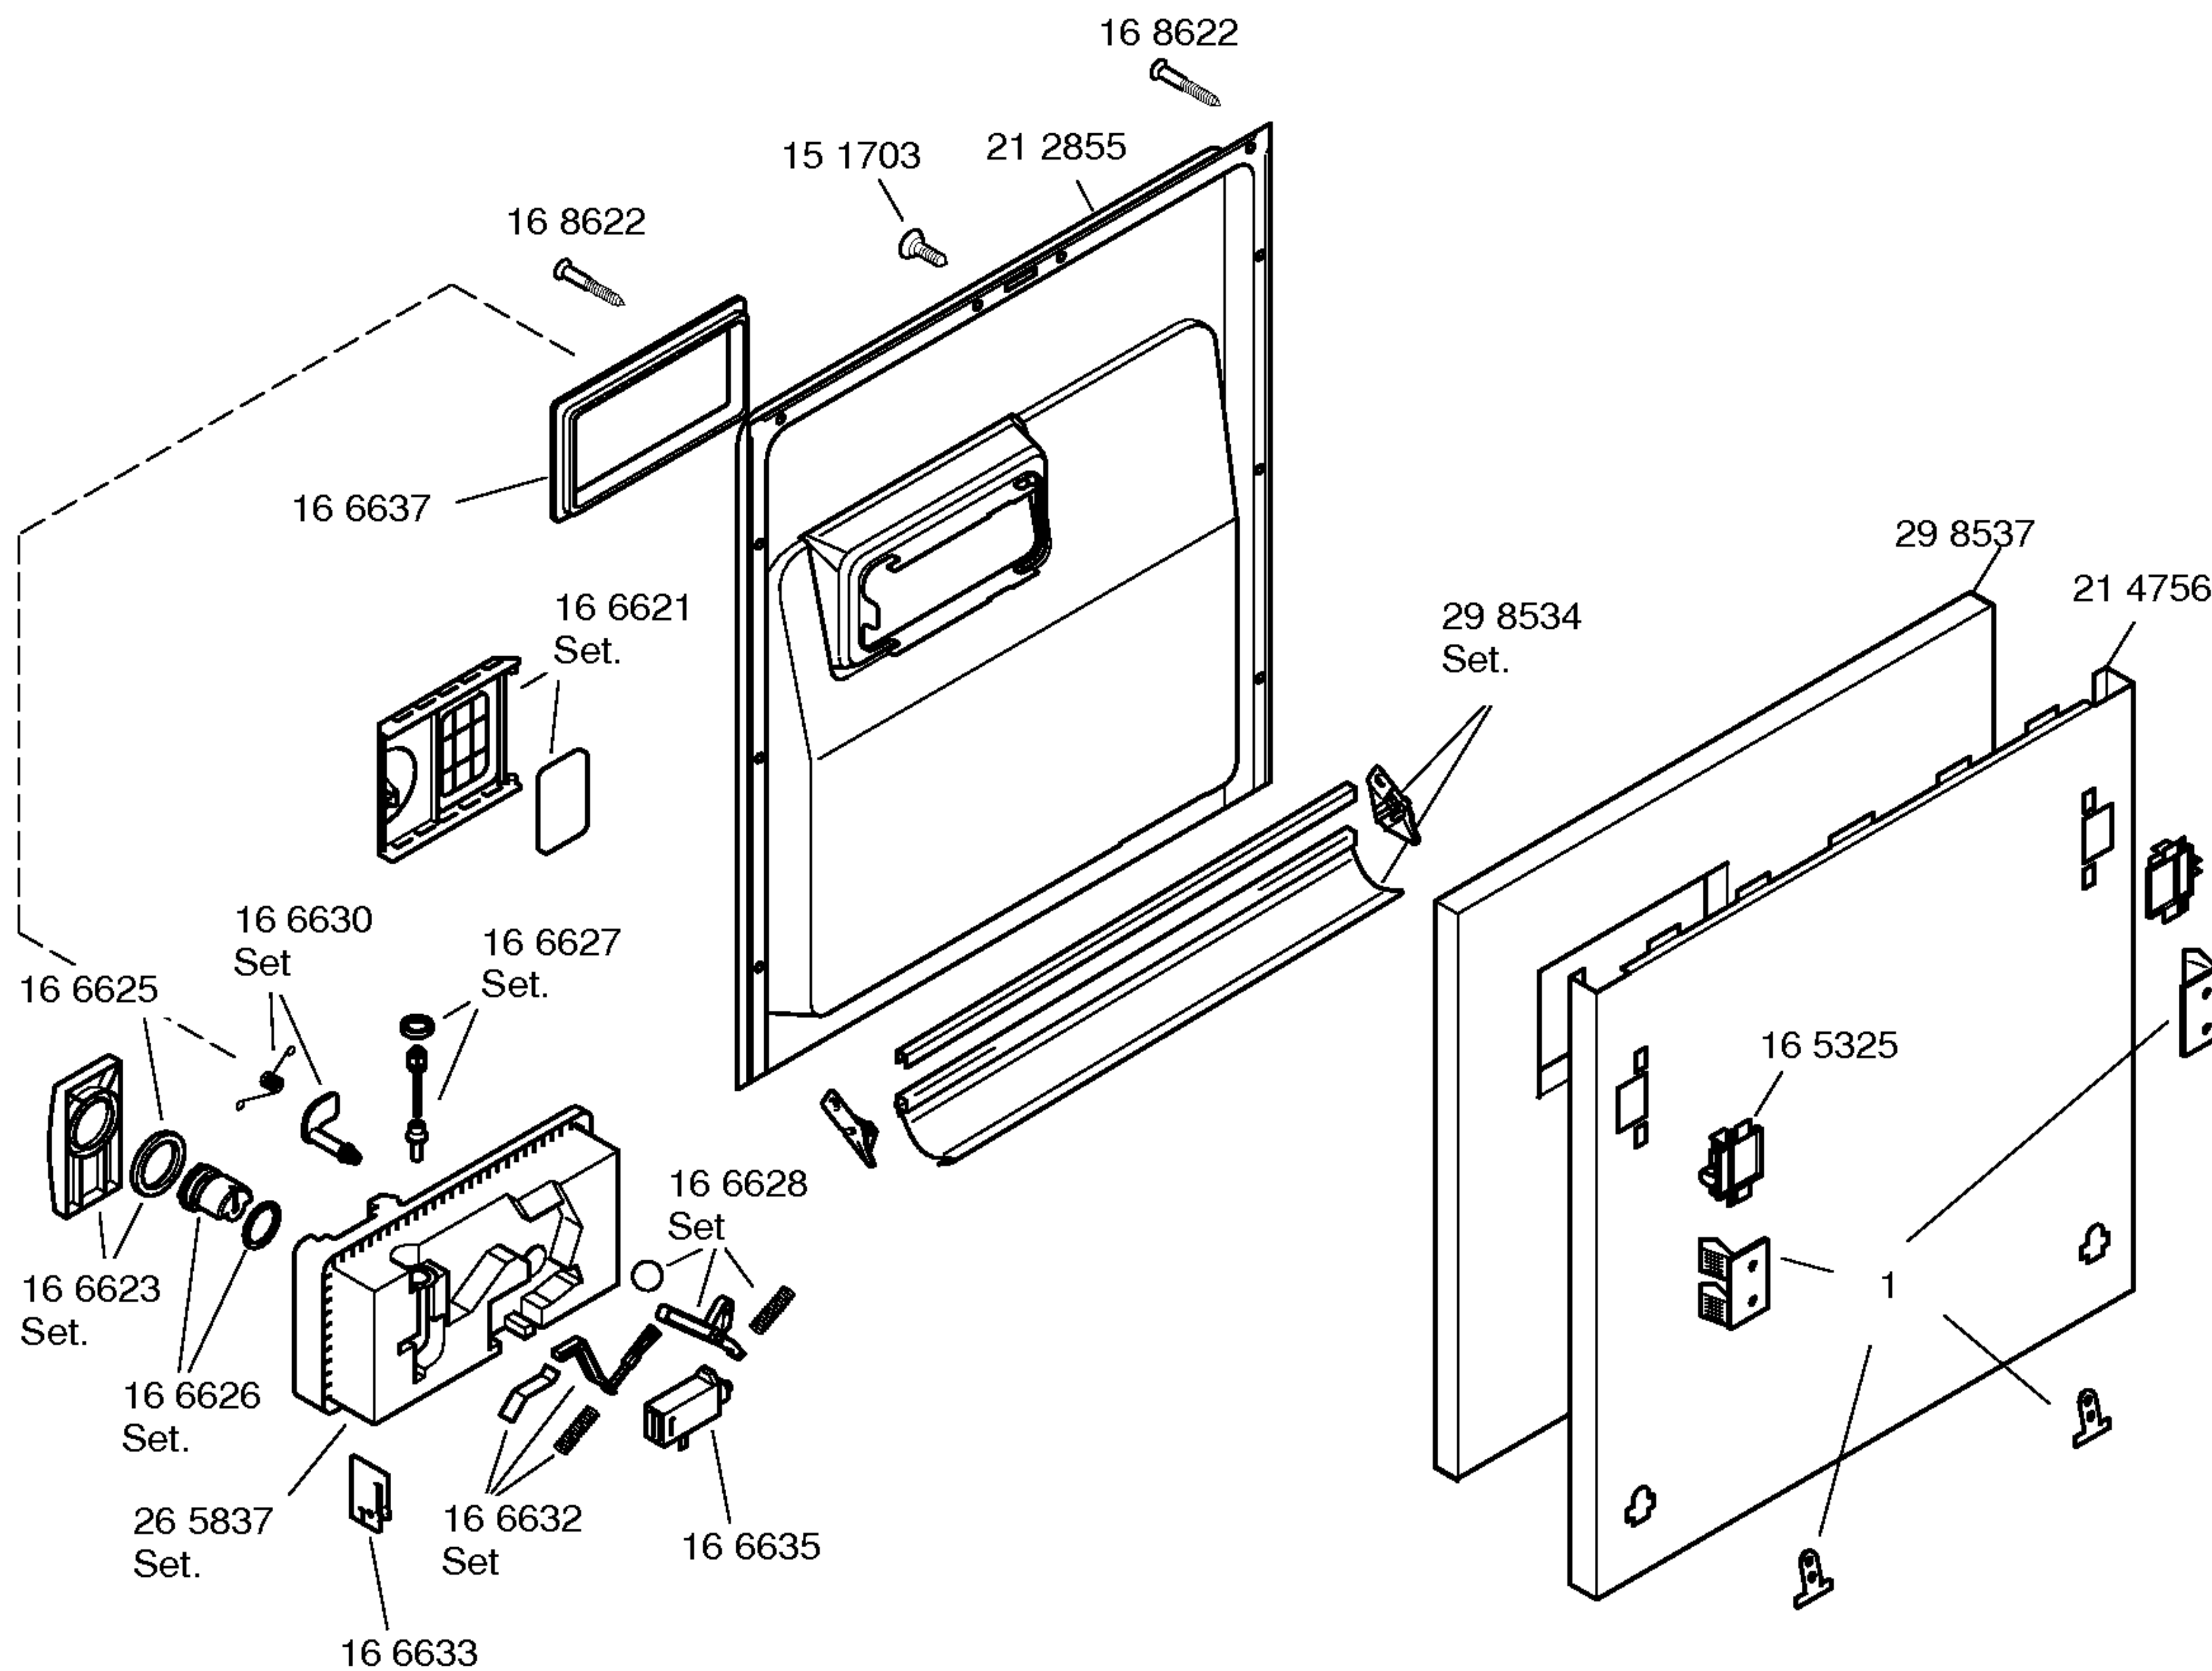

Instrucciones de uso.

58 6911
(es,pt)

Instrucciones de
montaje.

58 7013

Instrucciones breves

58 6880
(es)
58 6881
(pt)

Prolongador tubo en-
trada
y desague Aqua-Stop
Tubo de entrada 2,2 m
Desague 1,95m
SZ 72010