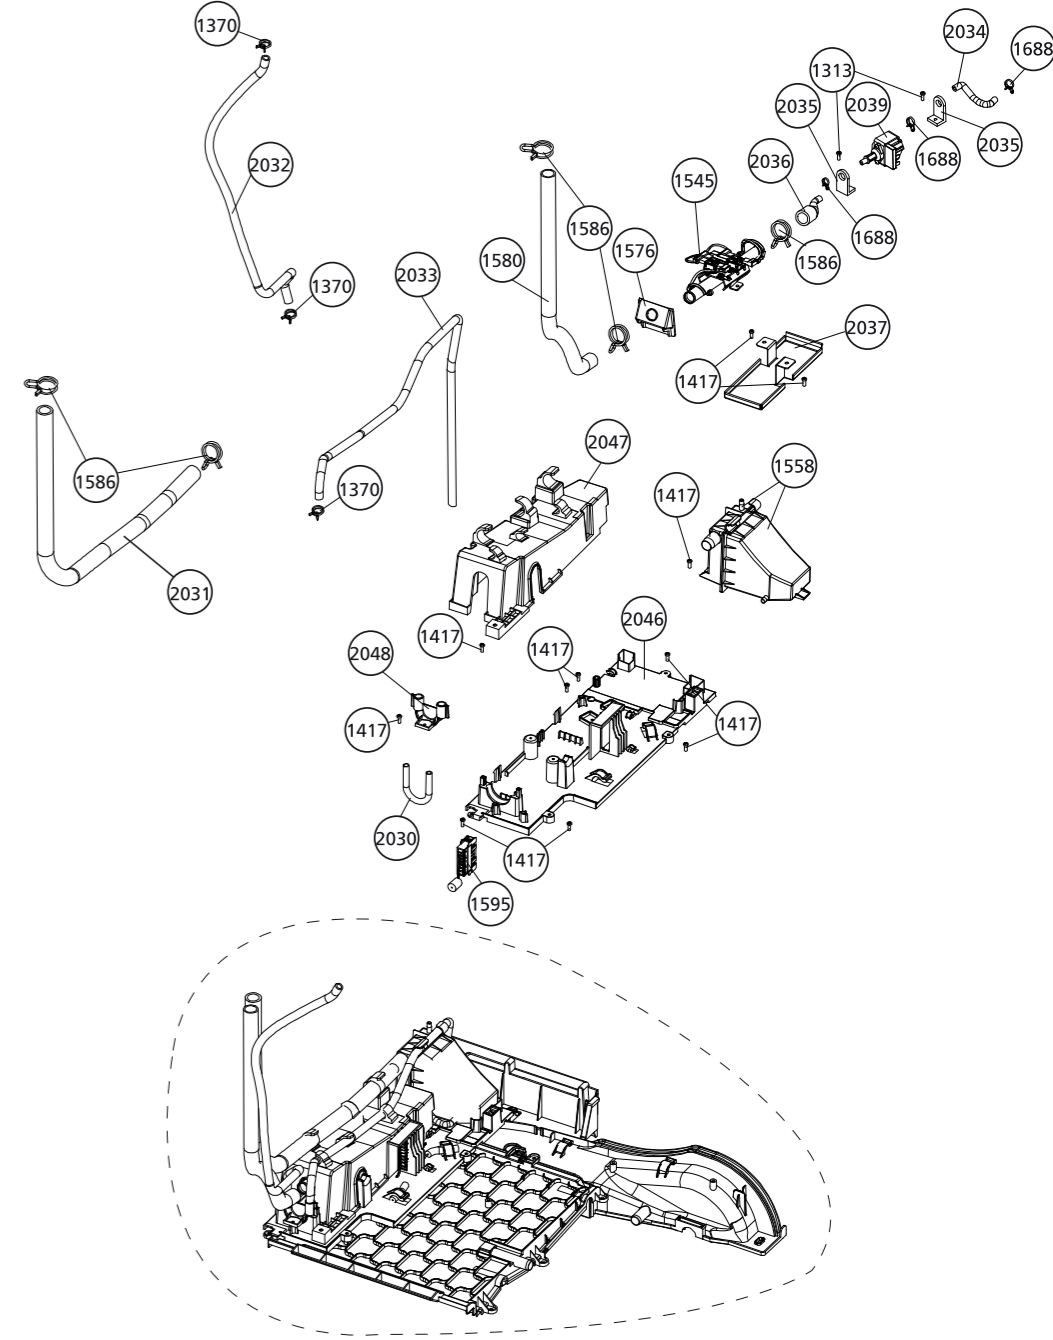

STEAM HEAT PUMP DRYER

BLDC
MOTOR

arçelik	GRUP İSMİ	ÜRÜN	BİLDİRGE NO.	REV. NO	TARİH	HAZIRLAYAN	ONAY	SAYFA NO
KMI-Arge	GÖVDE VE KURUTMA SİSTEMİ HOUSING DRYING SYSTEM	ŞAŞI GRUBU - GAZ BASILMIŞ ŞAŞI GRUBU / CHASSIS ASSL. - CHASSIS ASSL. INCLUDING REFRIGERANT	CR-AR-6042/BQ	AG	21.08.2015	METİN ÇAĞDAŞ	ÇAĞLAR ÇELİK	207050 0016