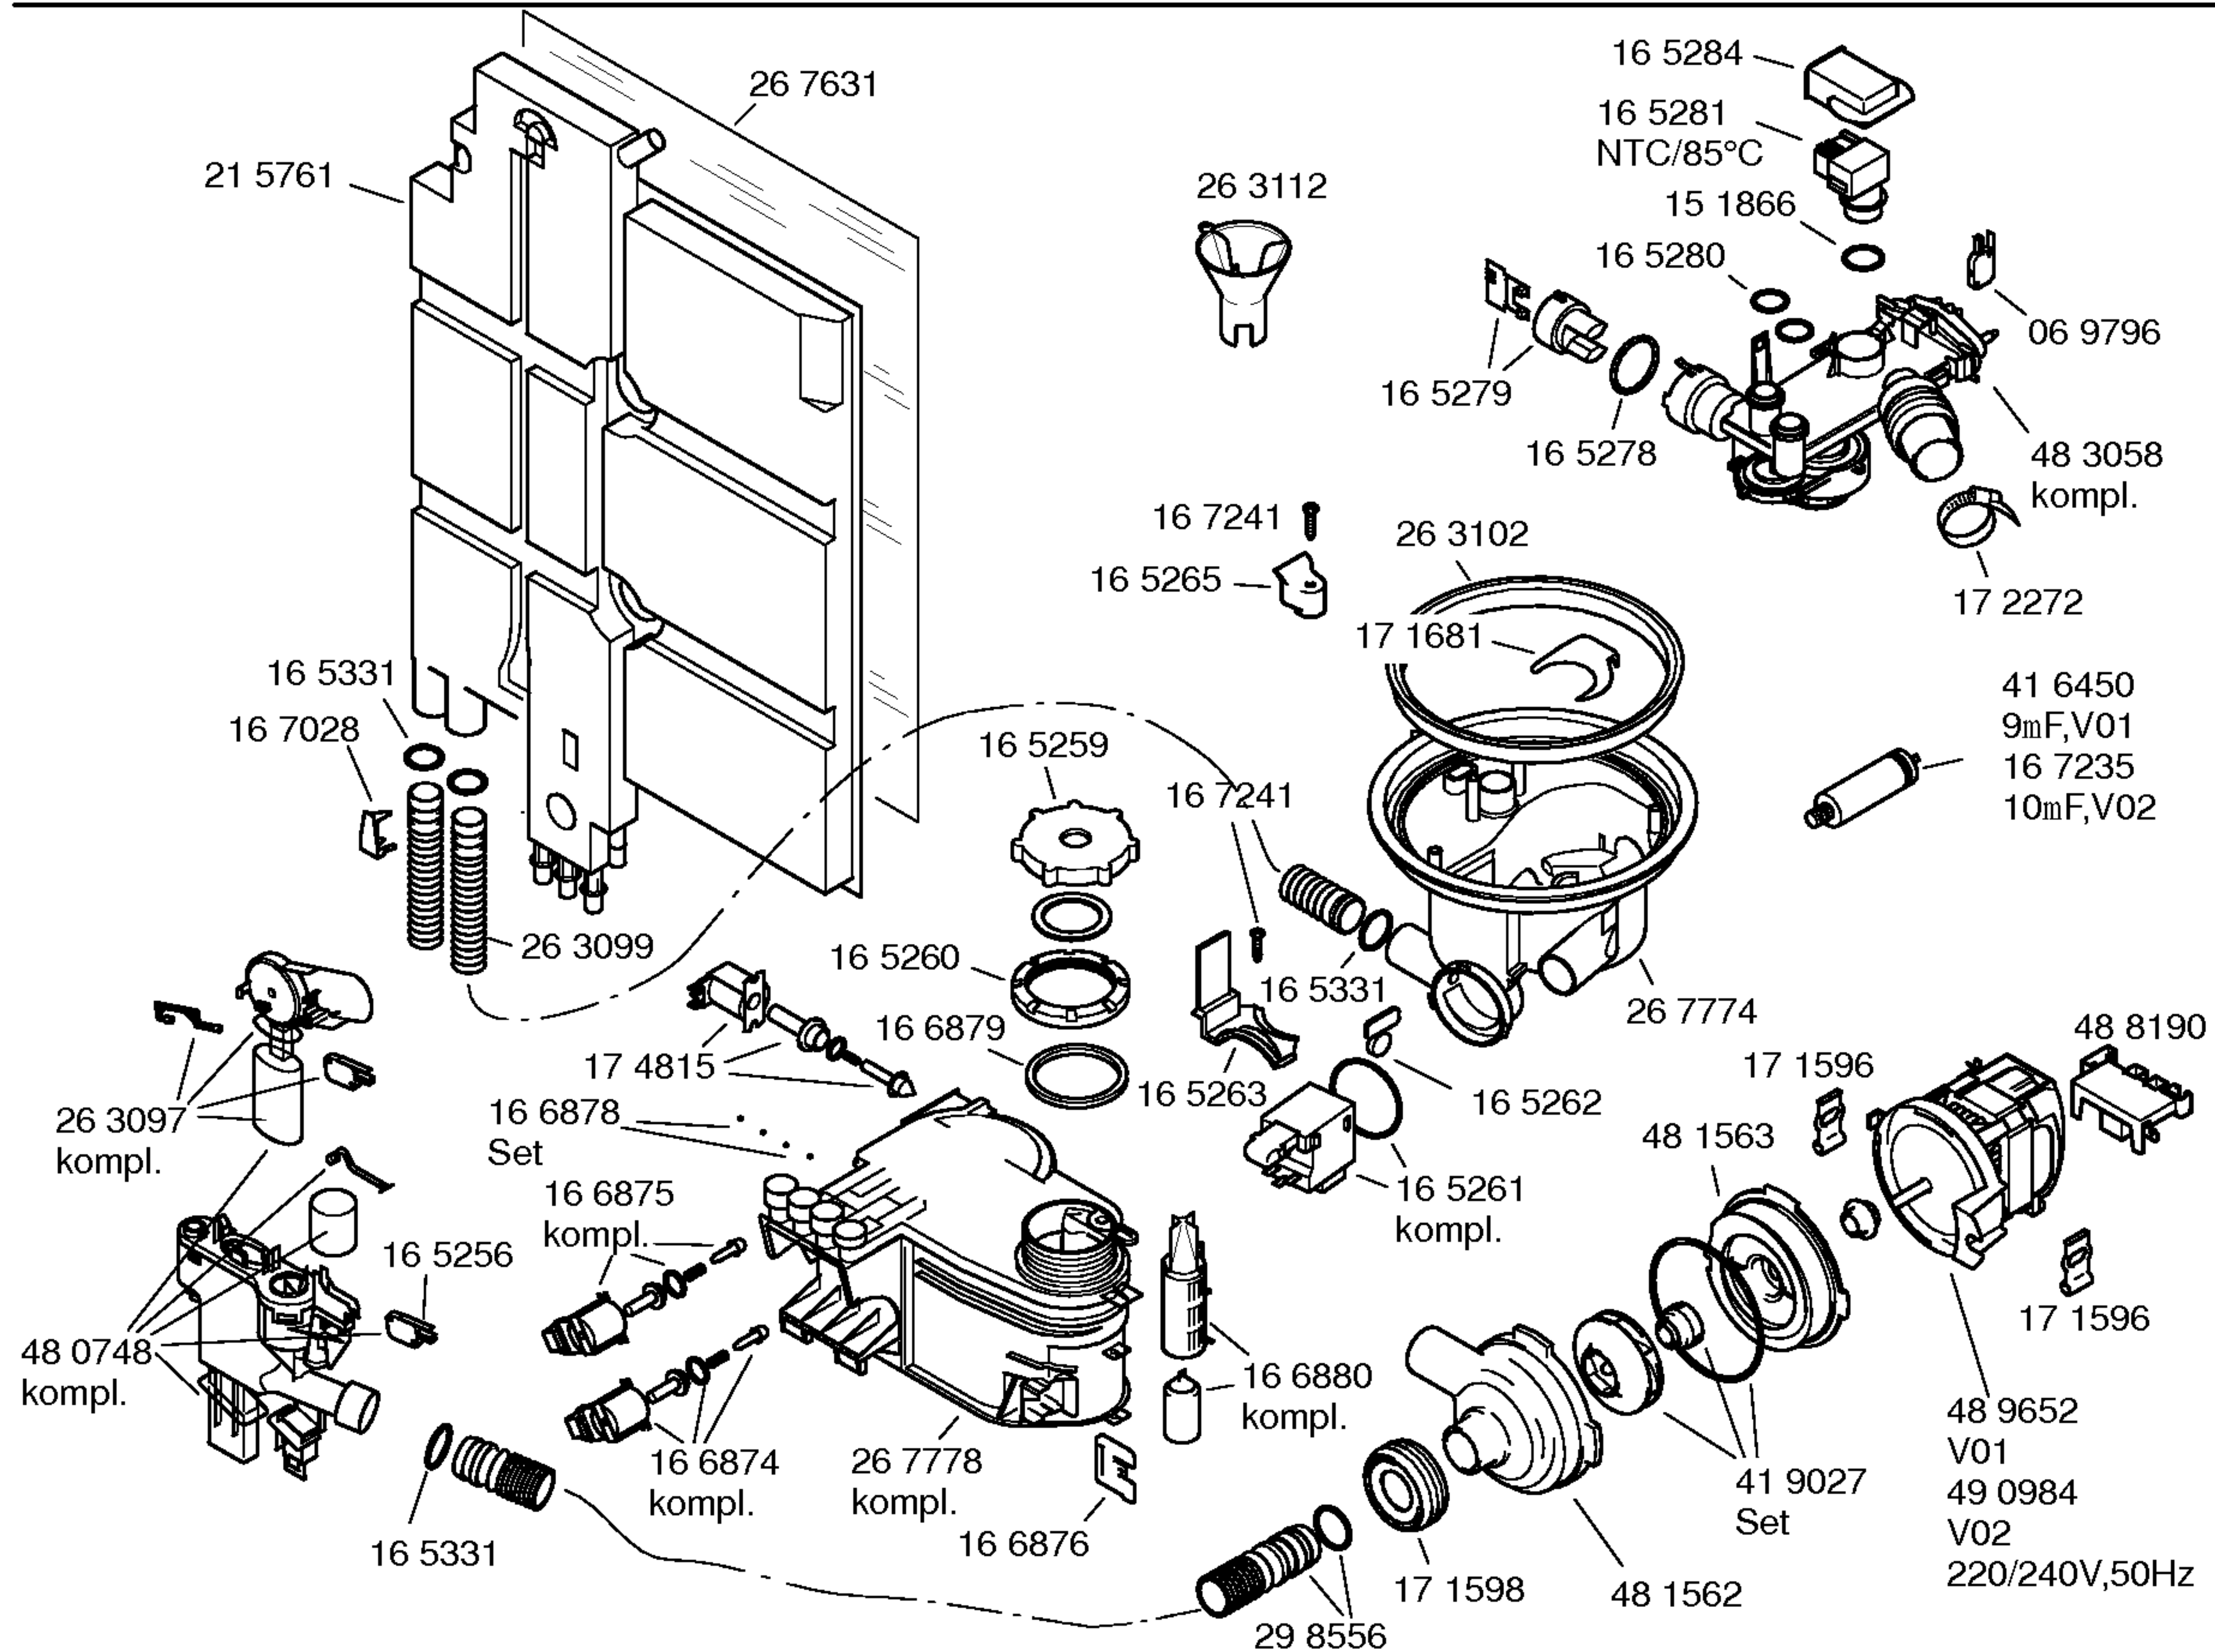

Mat. - Nr. - Konstante
3740 . . . . .