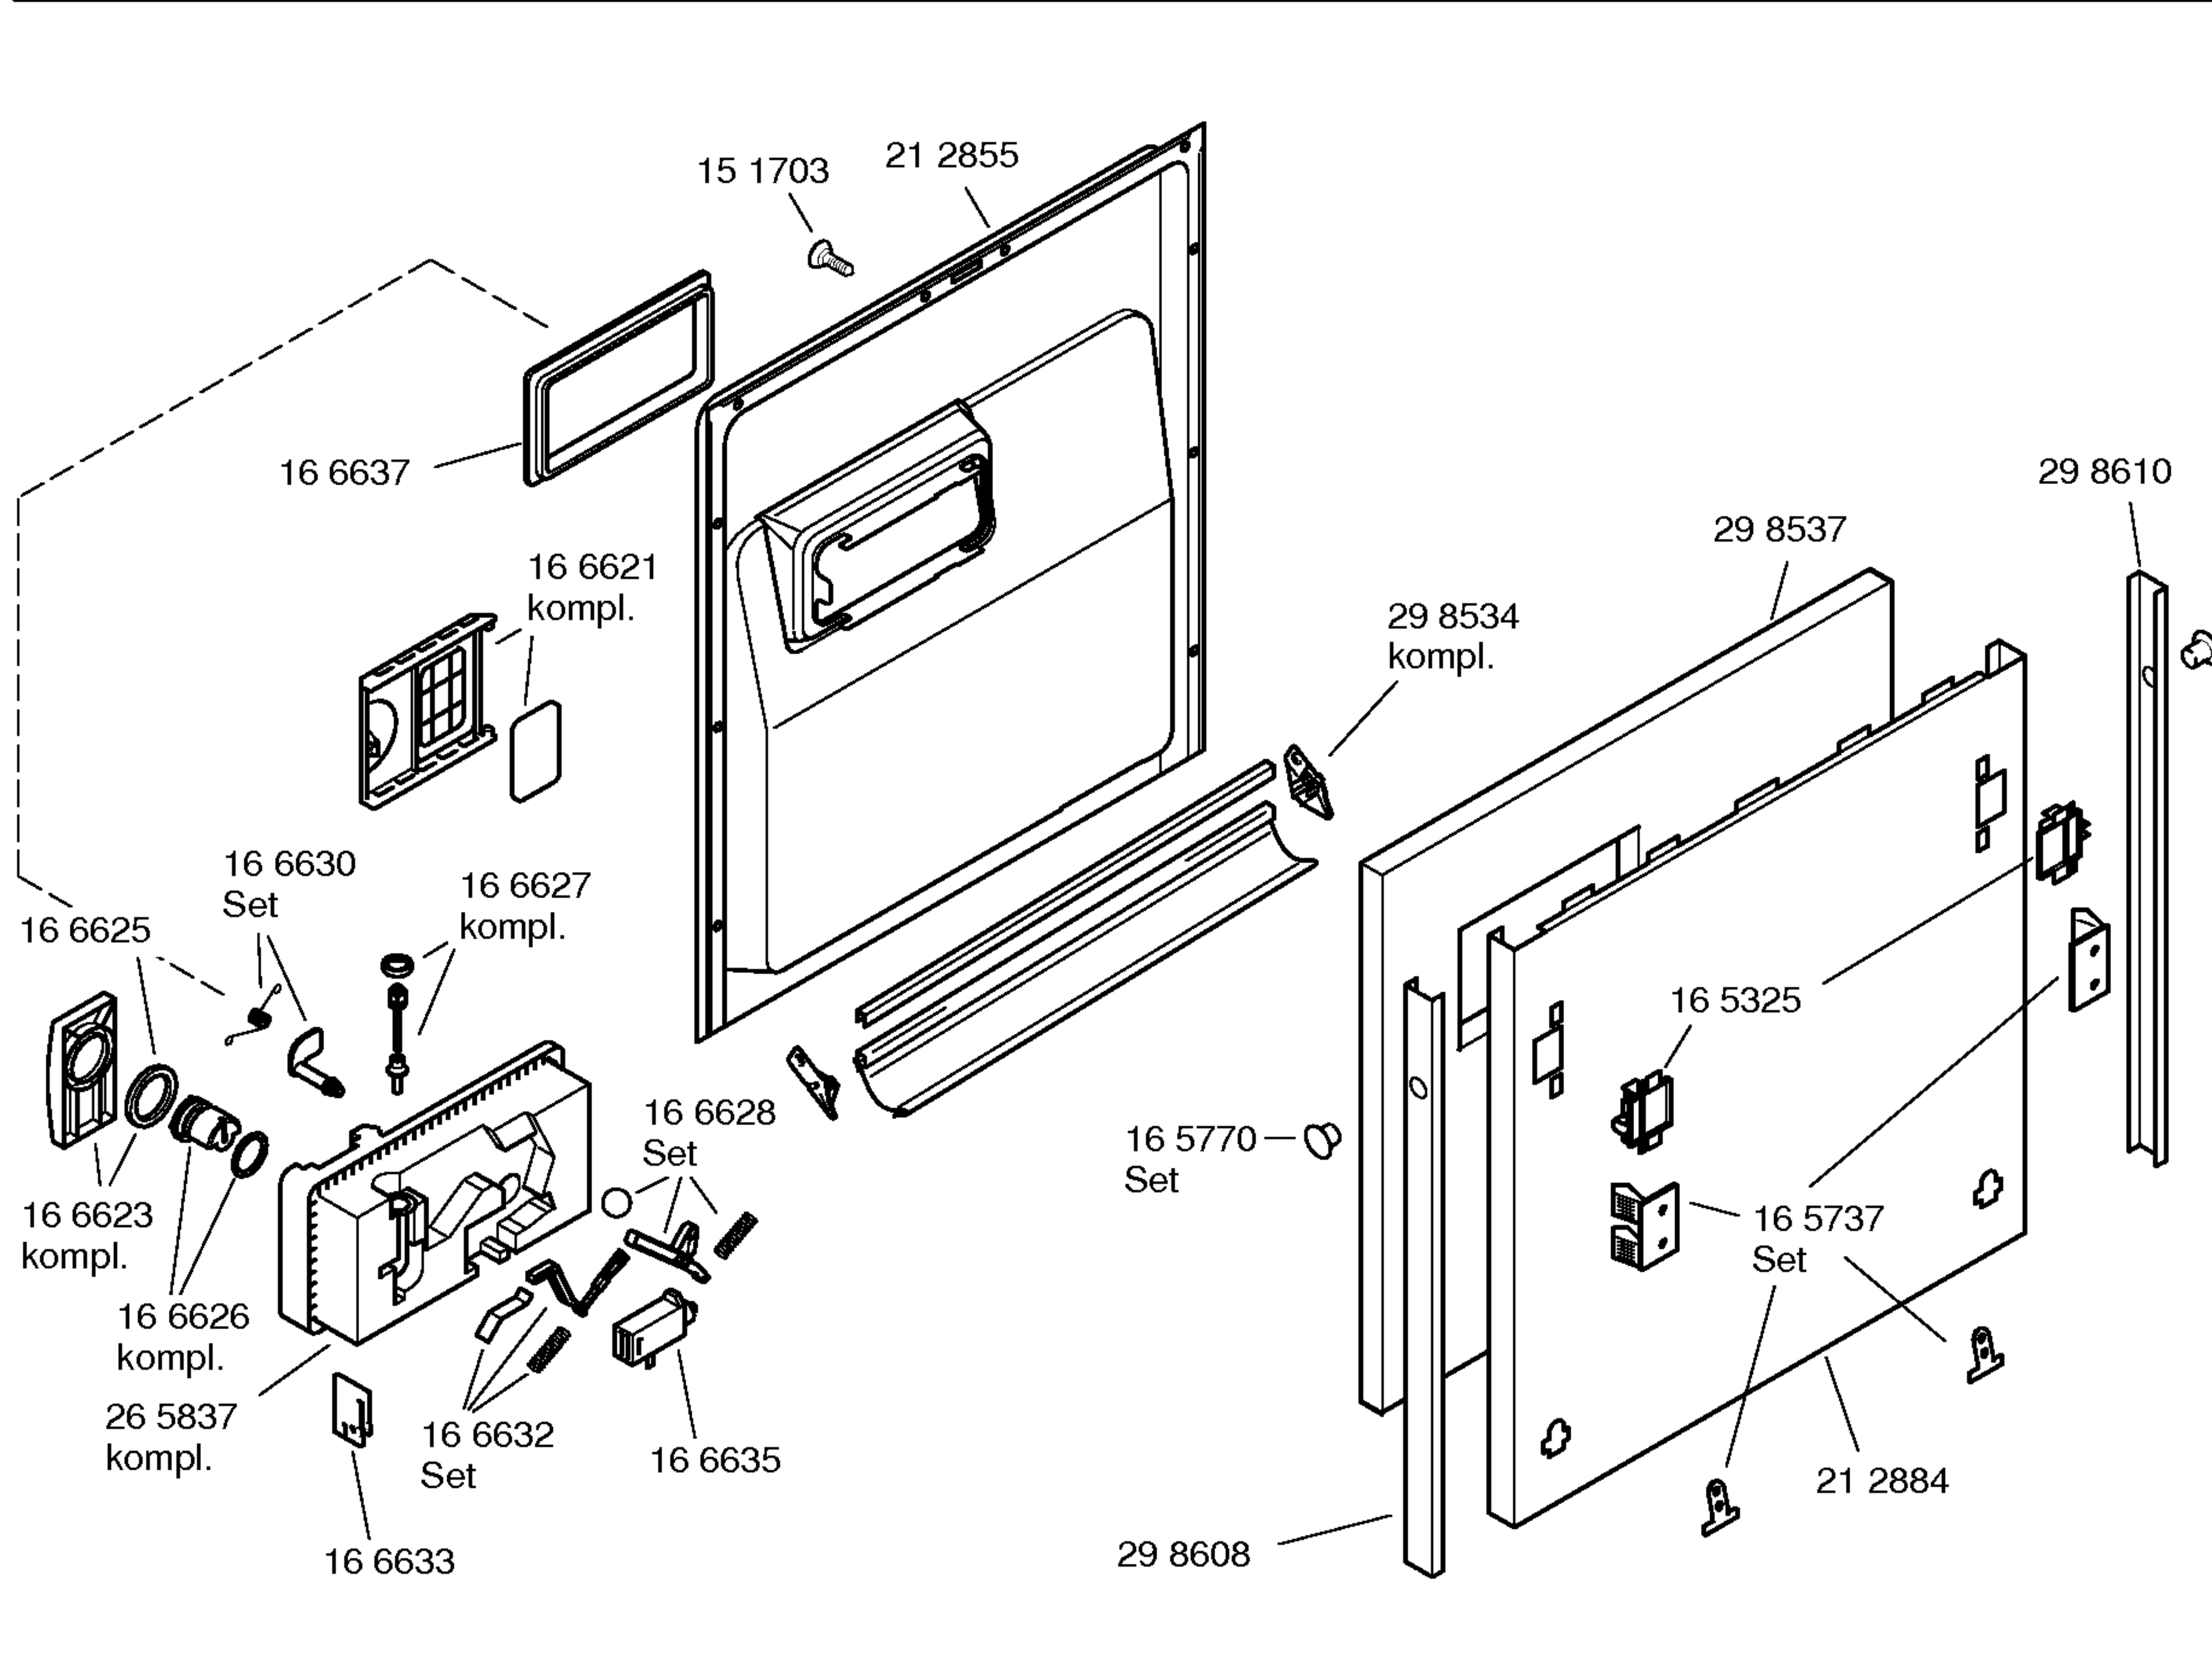

Zubehör

Entkalker  
46 0038

Verlg. Aqua-Stop  
Kunststoffrohr 2,2 m  
Ablaufschl. 1,95m  
SGZ 1010

Kupferrohr  
10 mm Ø/ 1,5 m  
SMZ3005

Messerkas.-Backbl.-  
Düse  
SGZ 1000

Silberglanzkassette  
SGZ3003

Mat. – Nr. – Konstante  
3740 . . . . .