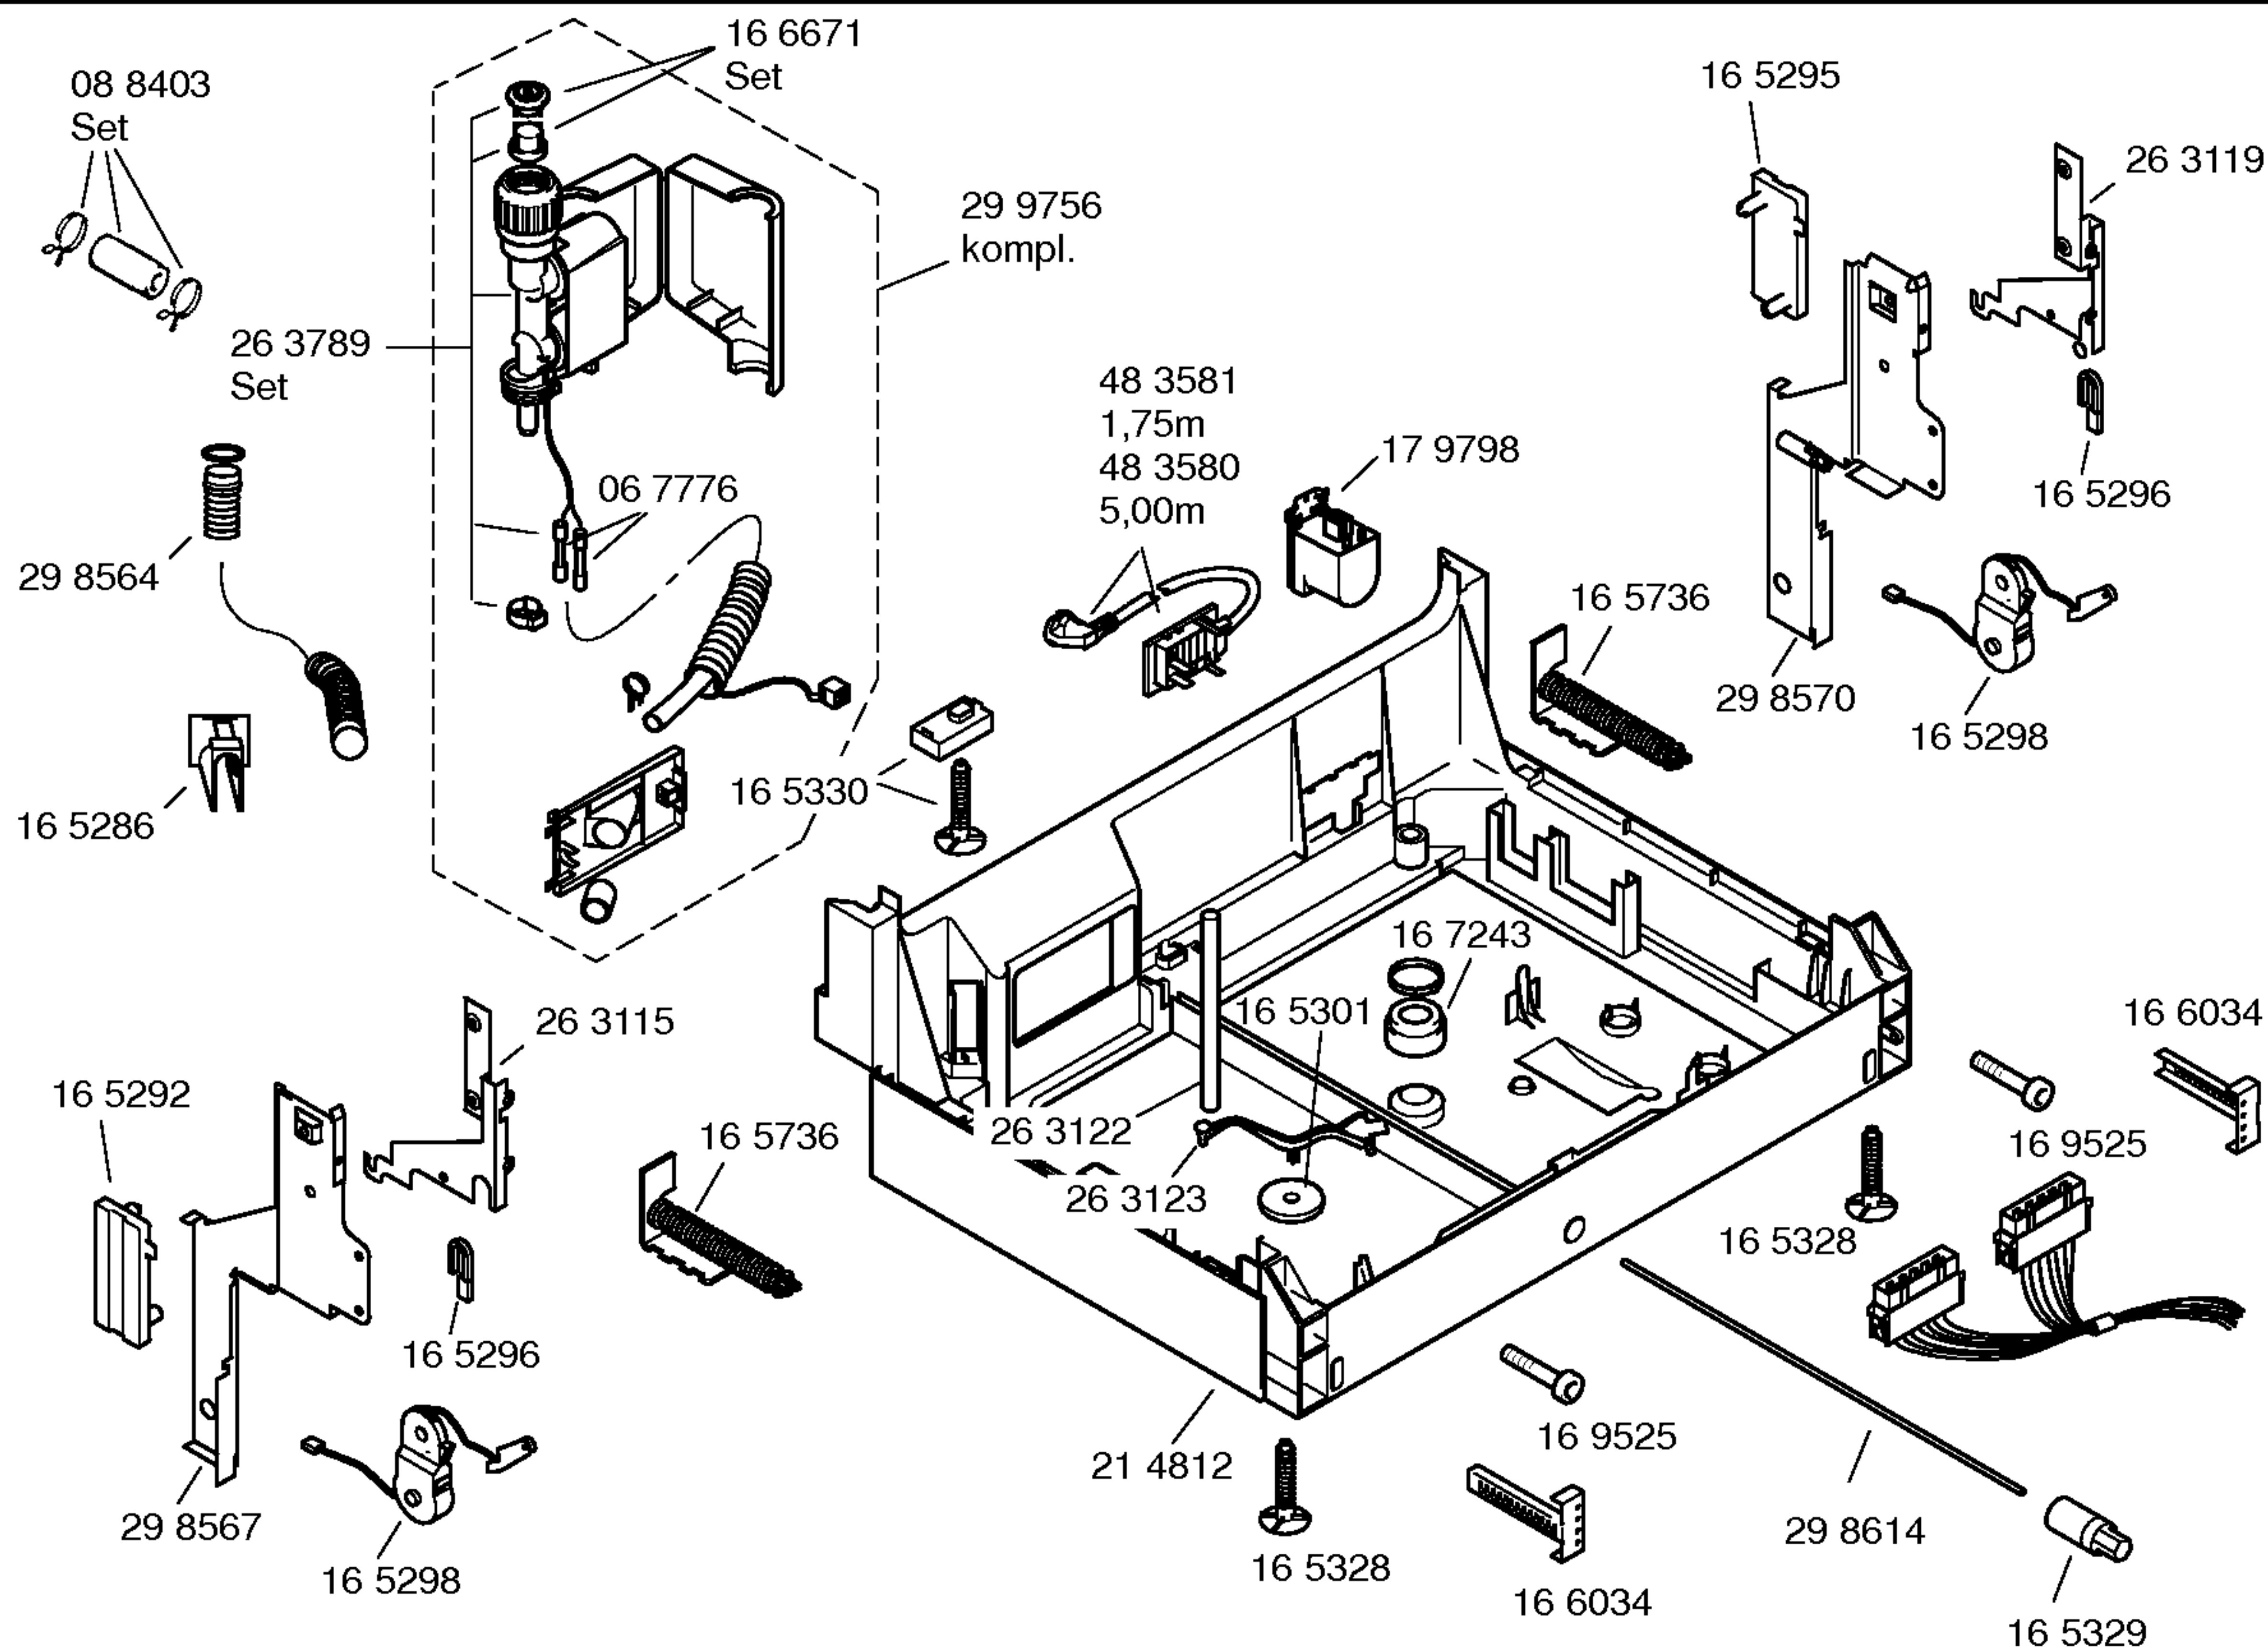

Mat. - Nr. - Konstante
3740 . . . . .