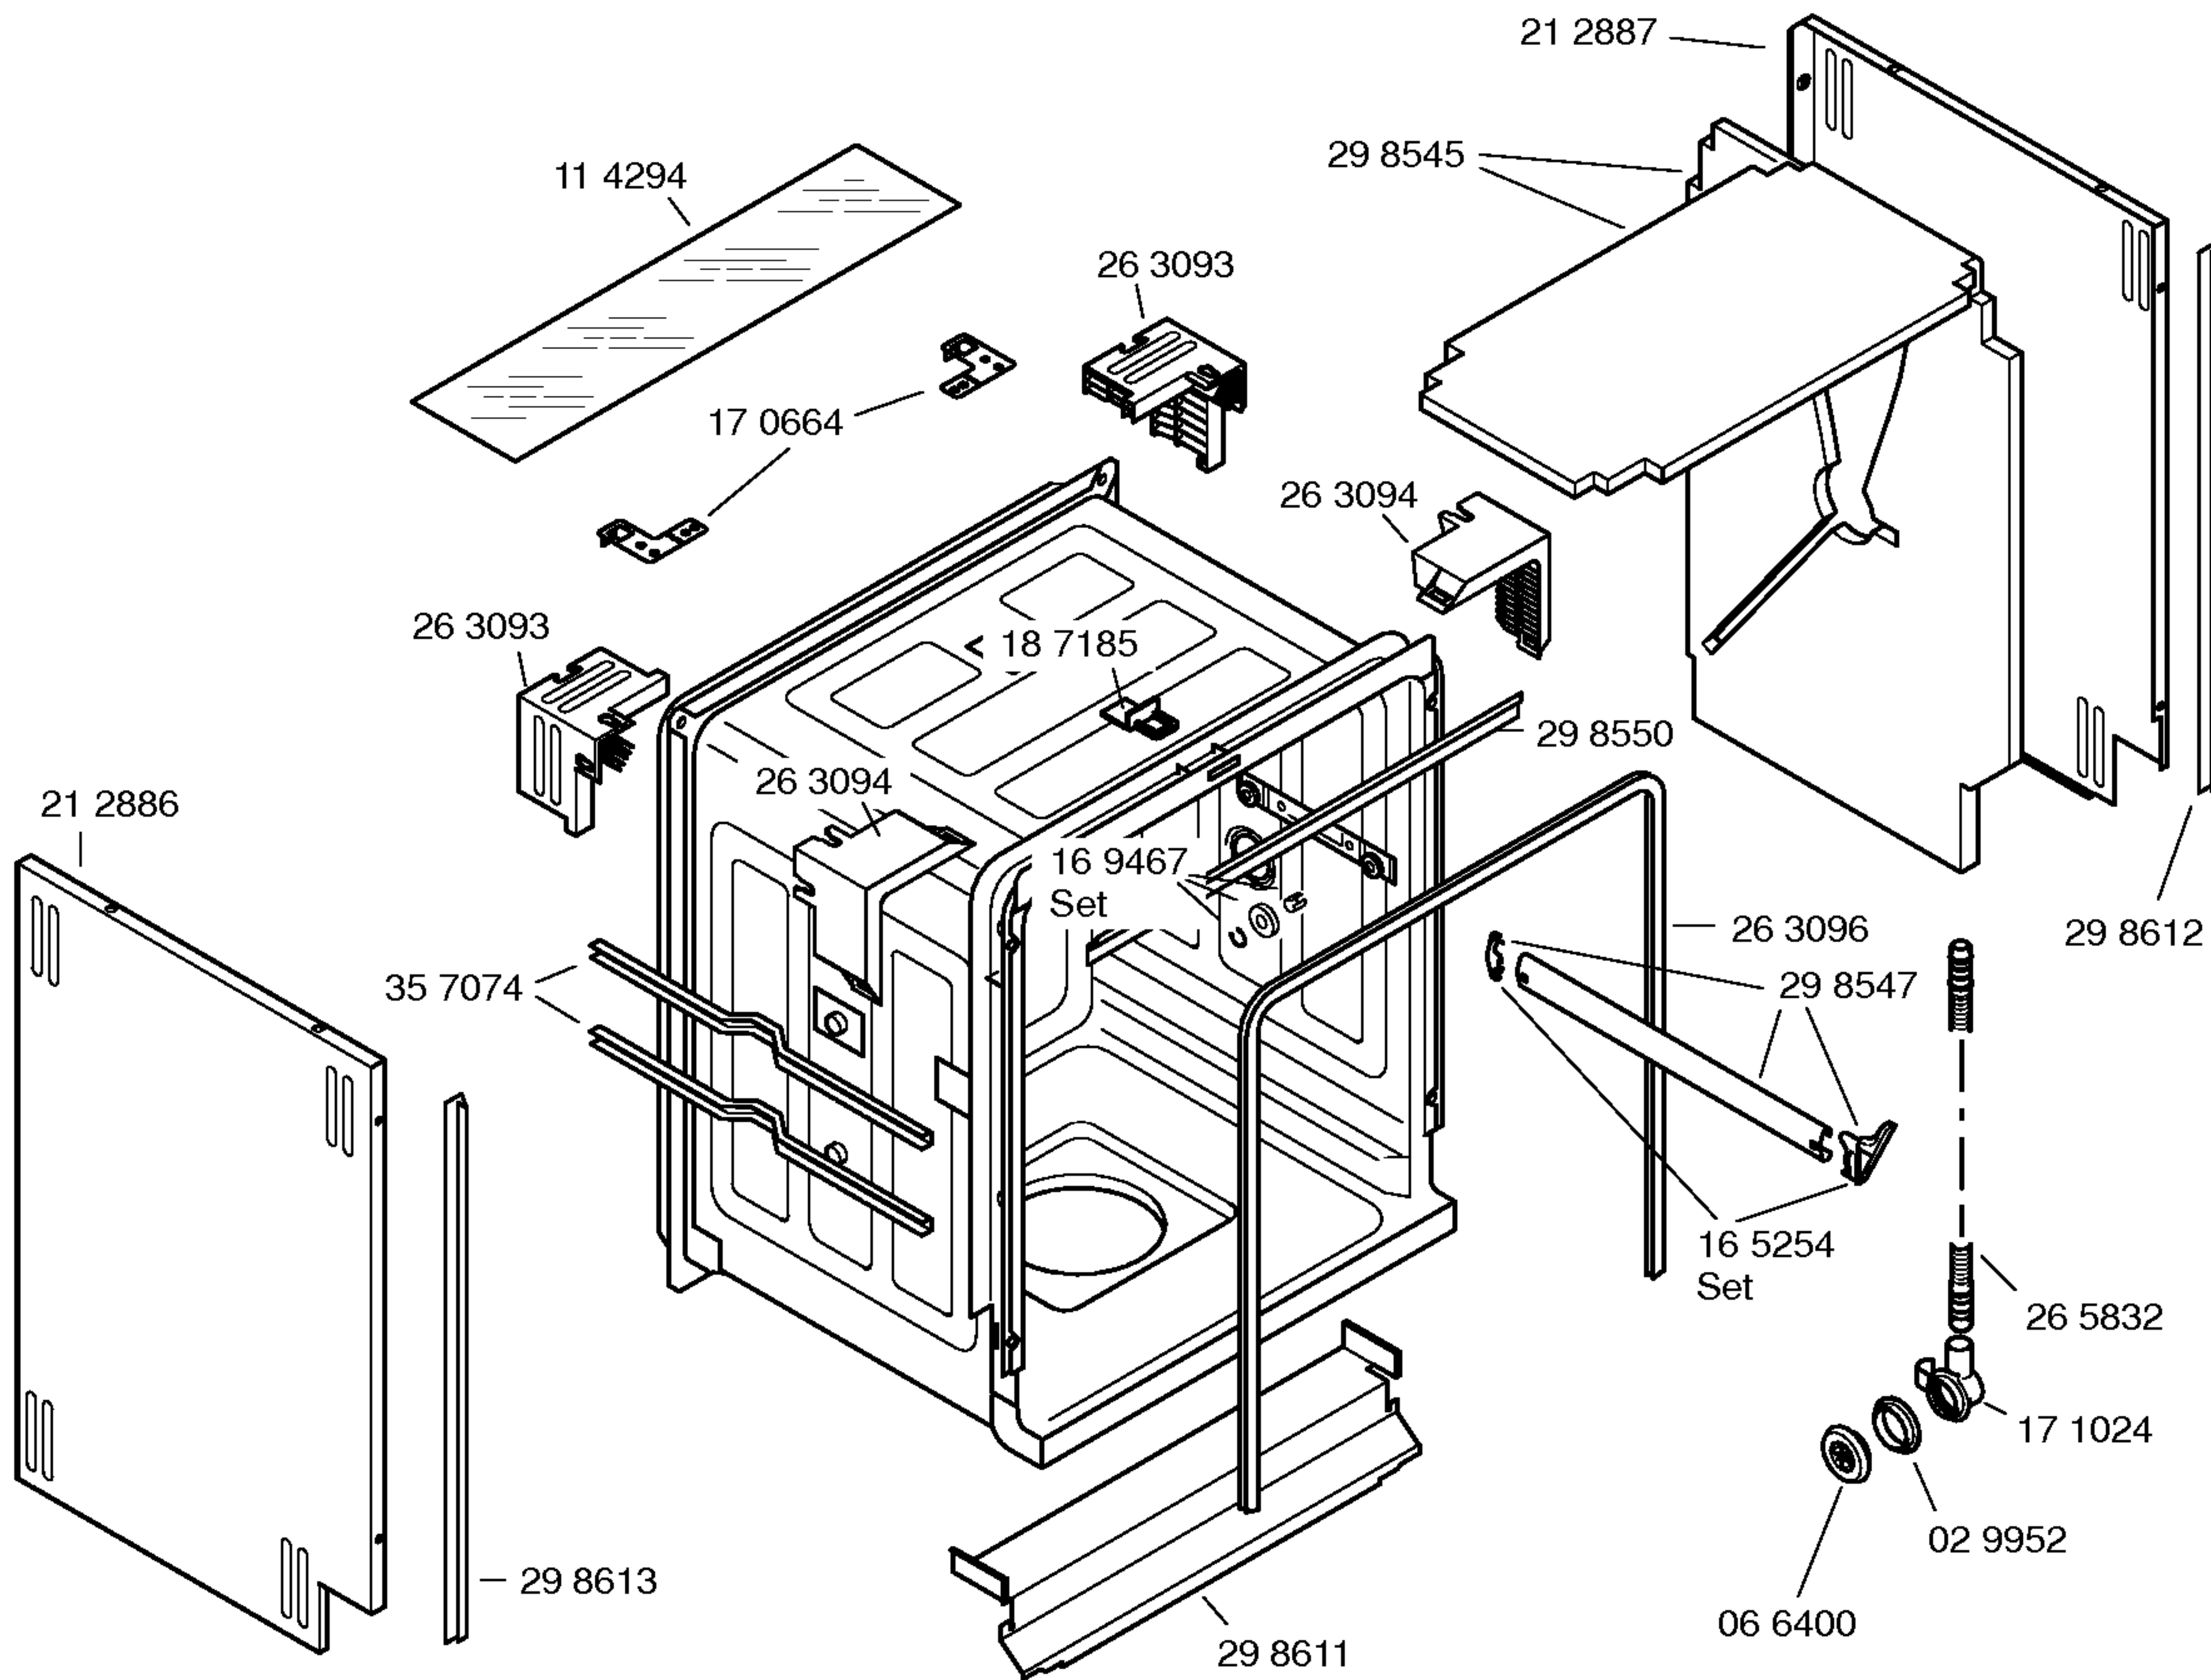

Mat. - Nr. - Konstante
3740 . . . . .