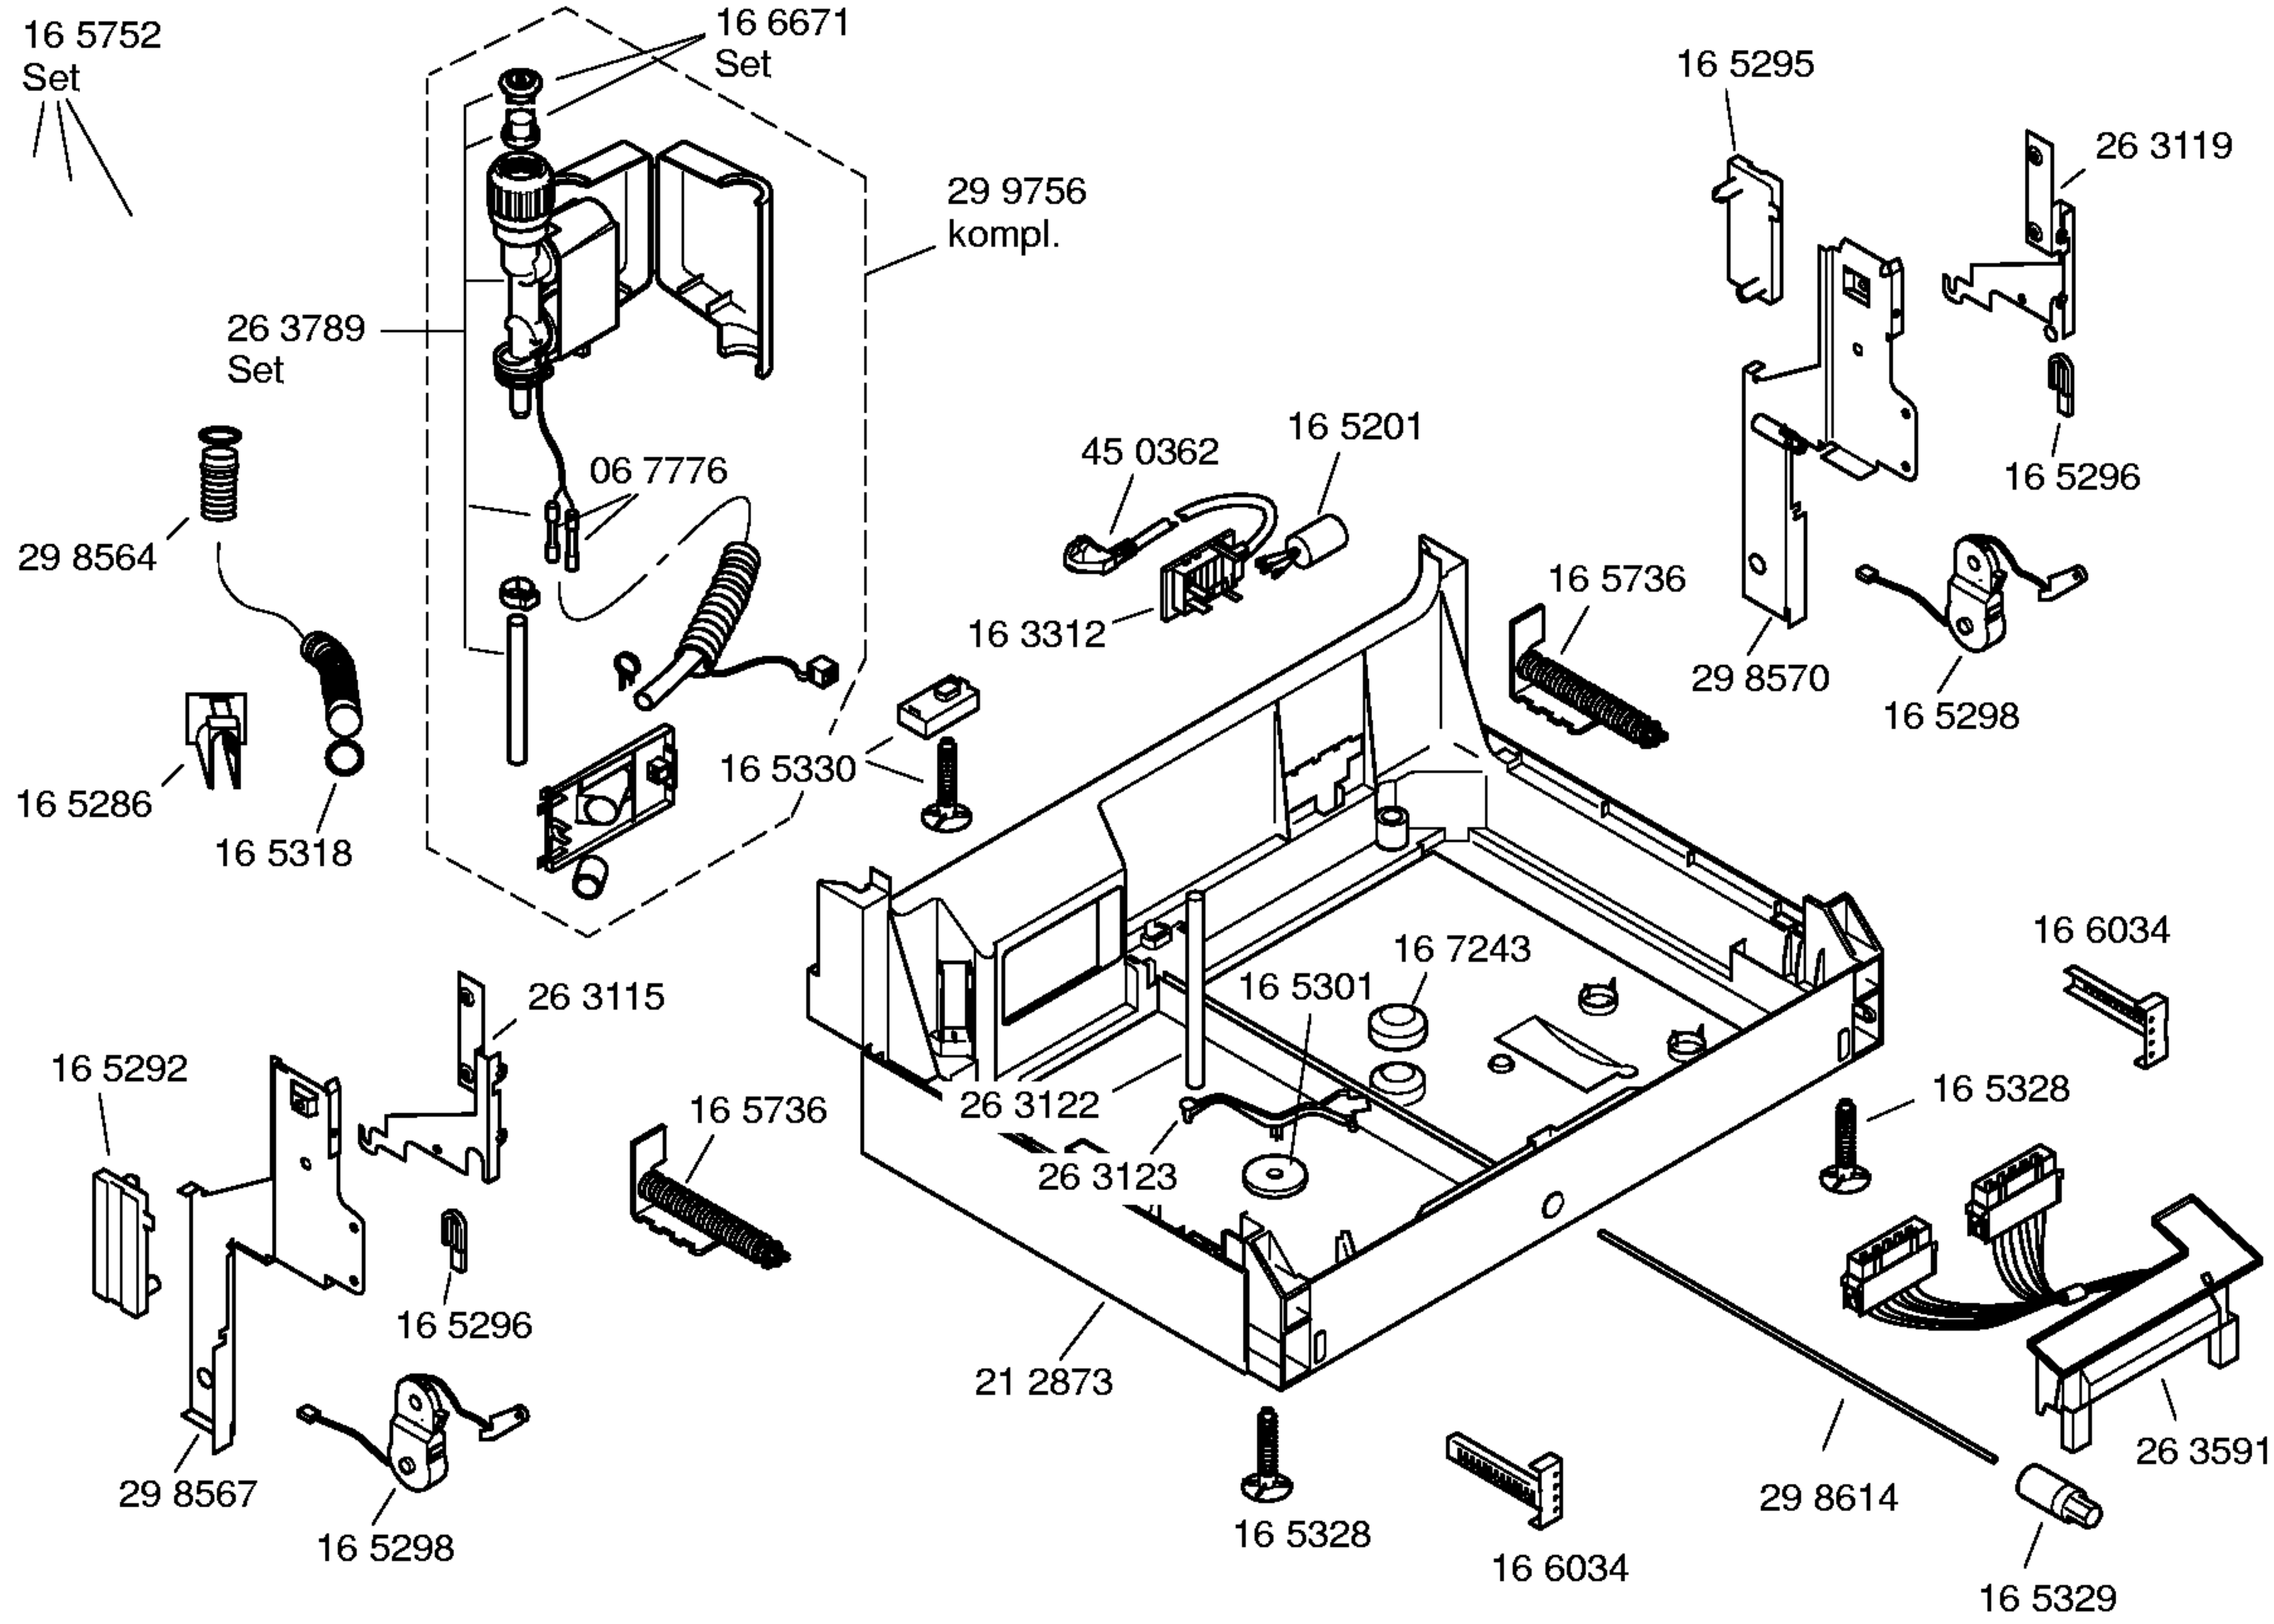

Mat. - Nr. - Konstante
 3740

Gebrauchsanweisung
 52 0010
 (D,GB,F,NL)
 Montage- / Aufstell-
 anweisung
 51 9975

Zubehör:

Entkalker
 46 0038

Verlg. Aqua-Stop
 Kunststoffrohr 2,2 m

Ablaufschl. 1,95m
 SGZ1010

Messerkas.-Backbl.-
 Düse
 SGZ1000

Kupferrohr
 Ø 10 mm / 1,5 m
 SMZ3005

Unterbausockel
 H = 5 cm
 SMZ3006

Mat. - Nr. - Konstante
 3740

Mat. - Nr. - Konstante
 3740

BOSCH

SGI4000/01-V01,merian
SGI4002/01-V02,weiß
SGI4005/01-V03,edelstahl
SGI4006/01-V04,graphit

SGI4000/07-V05,merian
SGI4002/07-V06,weiß
SGI4005/07-V07,edelstahl
SGI4006/07-V08,graphit

GESCHIRRSPÜLGERÄTE
Unterbaugeräte

Mat. – Nr. – Konstante
3740