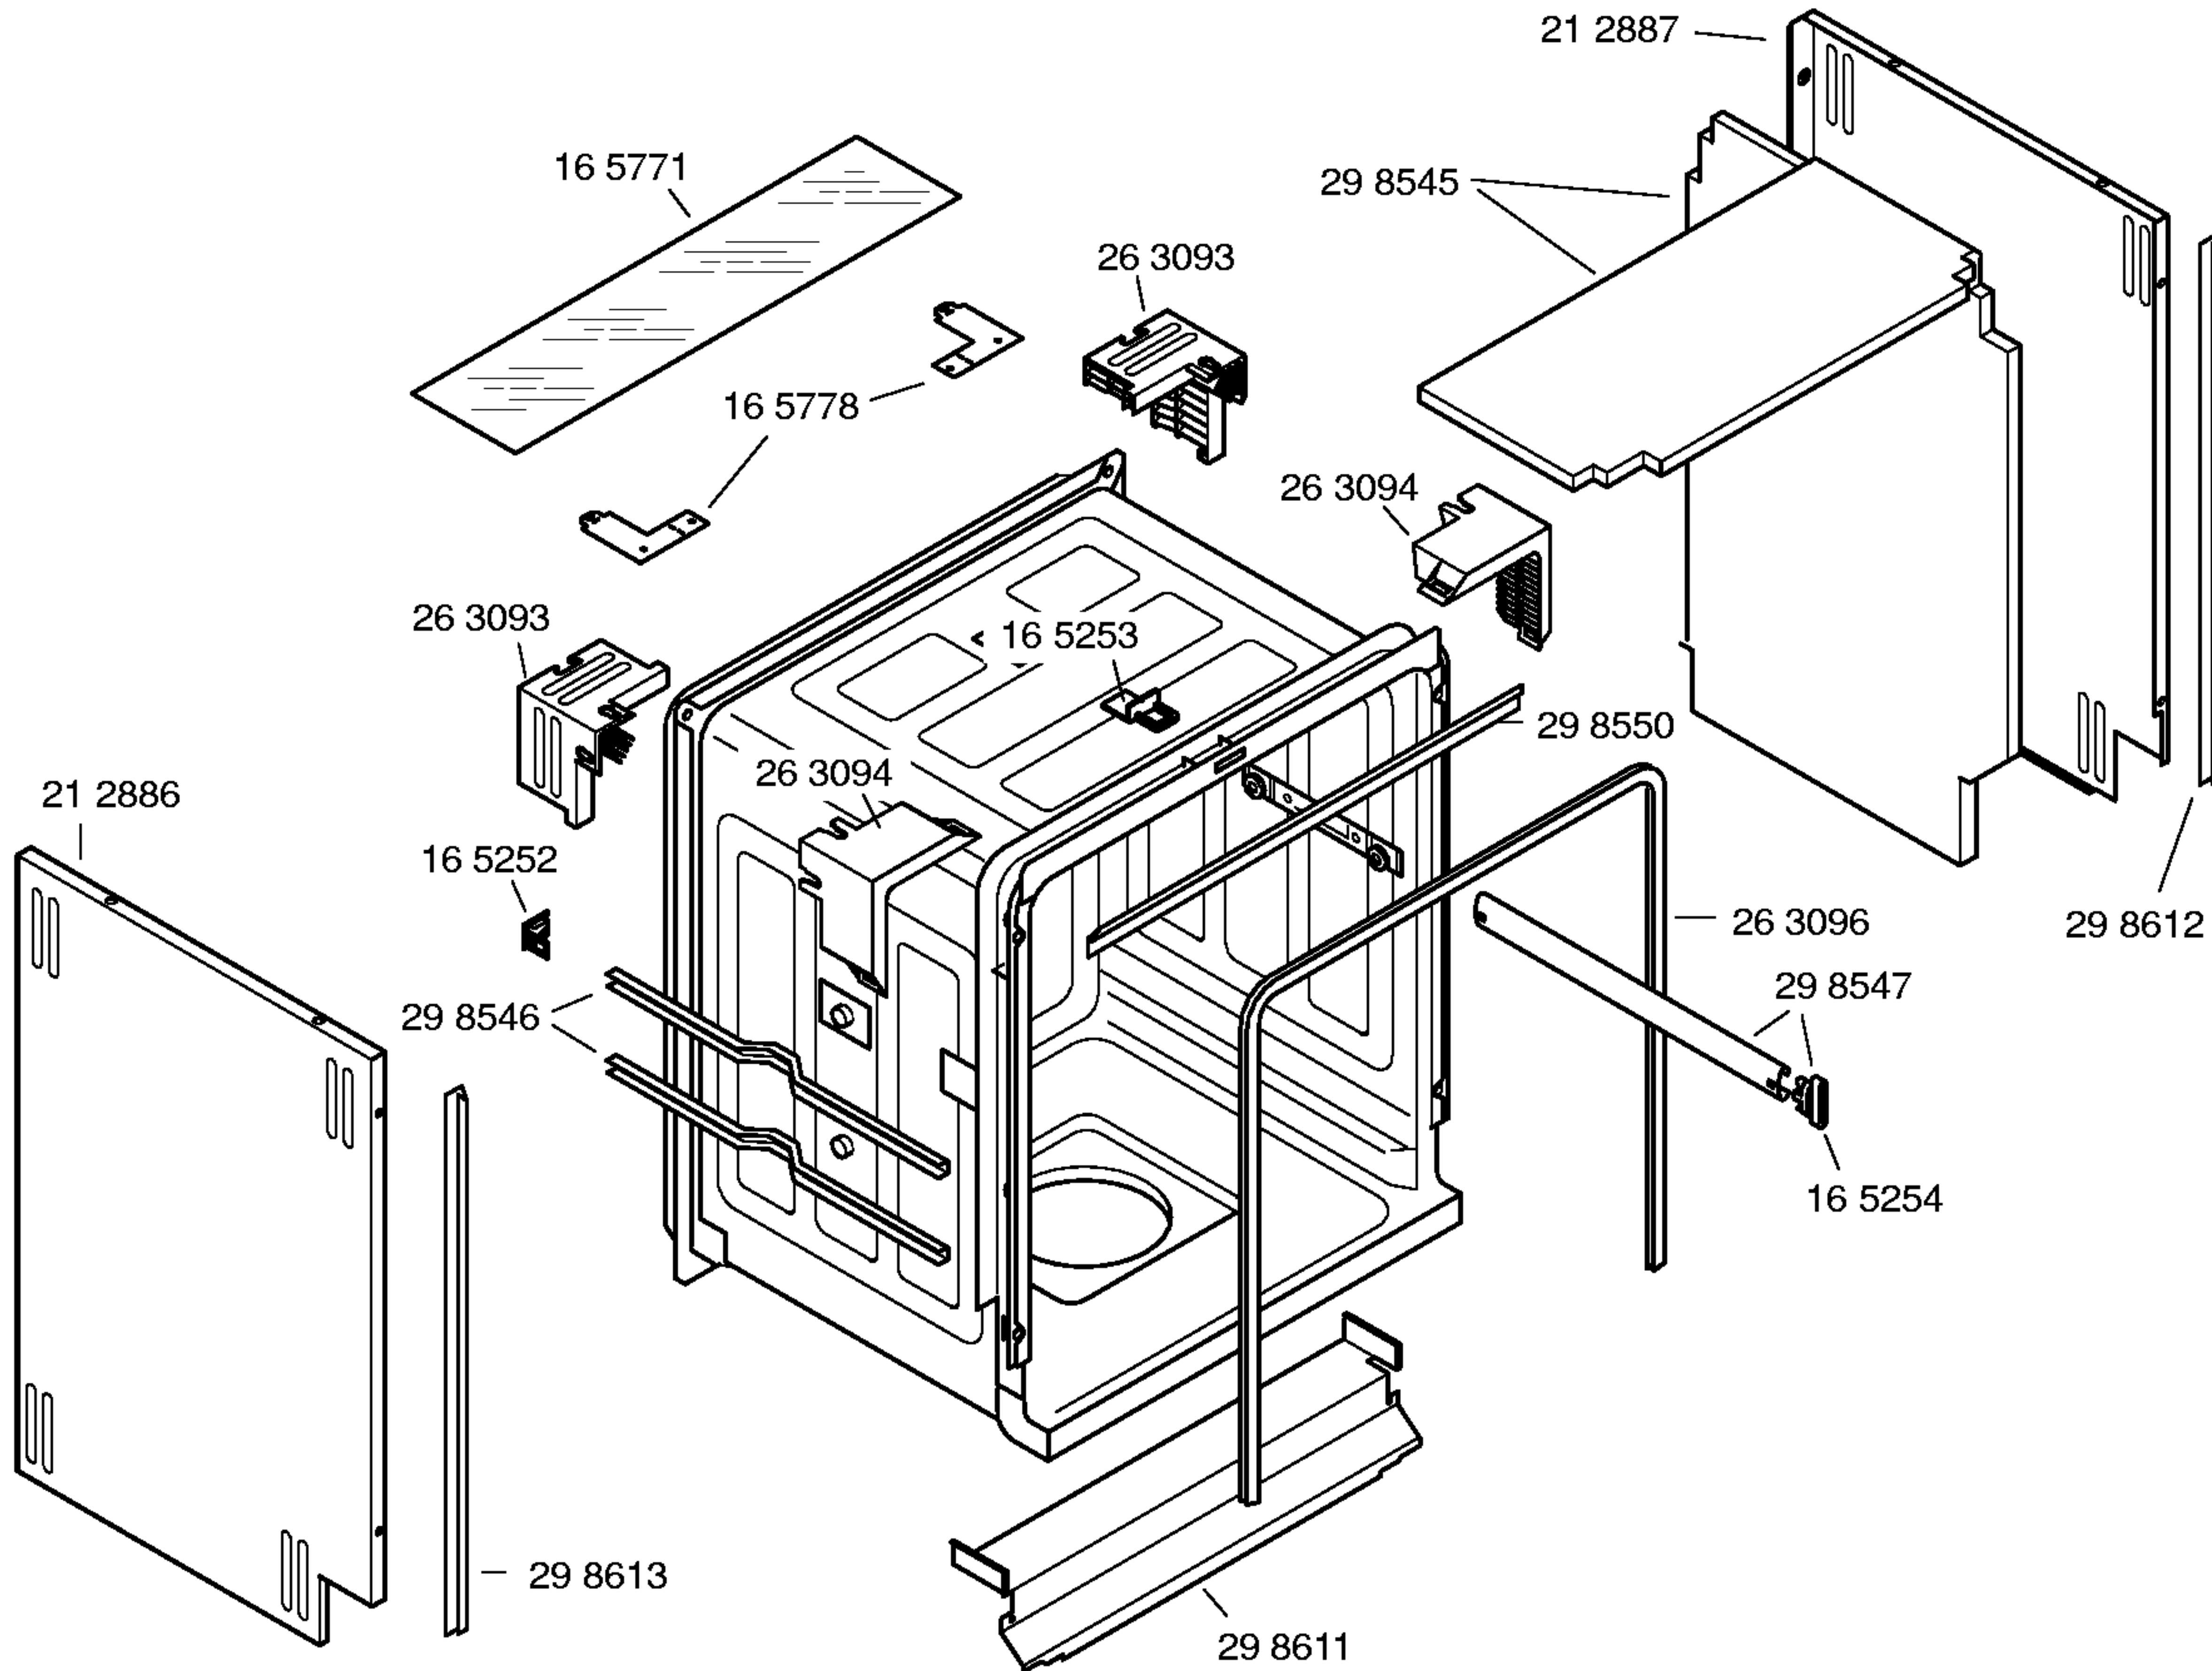

Mat. - Nr. - Konstante
 3740

Gebrauchsanweisung
 52 0010
 (D,GB,F,NL)
 Montage- / Aufstell-
 anweisung
 51 9975

Zubehör:

Entkalker
 46 0038

Verlg. Aqua-Stop
 Kunststoffrohr 2,2 m

Ablaufschl. 1,95m
 SGZ1010

Messerkas.-Backbl.-
 Düse
 SGZ1000

Kupferrohr
 Ø 10 mm / 1,5 m
 SMZ3005

Unterbausockel
 H = 5 cm
 SMZ3006

Mat. - Nr. - Konstante
 3740

Mat. - Nr. - Konstante
 3740

BOSCH

SGI4000/01-V01,merian
SGI4002/01-V02,weiß
SGI4005/01-V03,edelstahl
SGI4006/01-V04,graphit

SGI4000/07-V05,merian
SGI4002/07-V06,weiß
SGI4005/07-V07,edelstahl
SGI4006/07-V08,graphit

GESCHIRRSPÜLGERÄTE
Unterbaugeräte

Mat. – Nr. – Konstante
3740