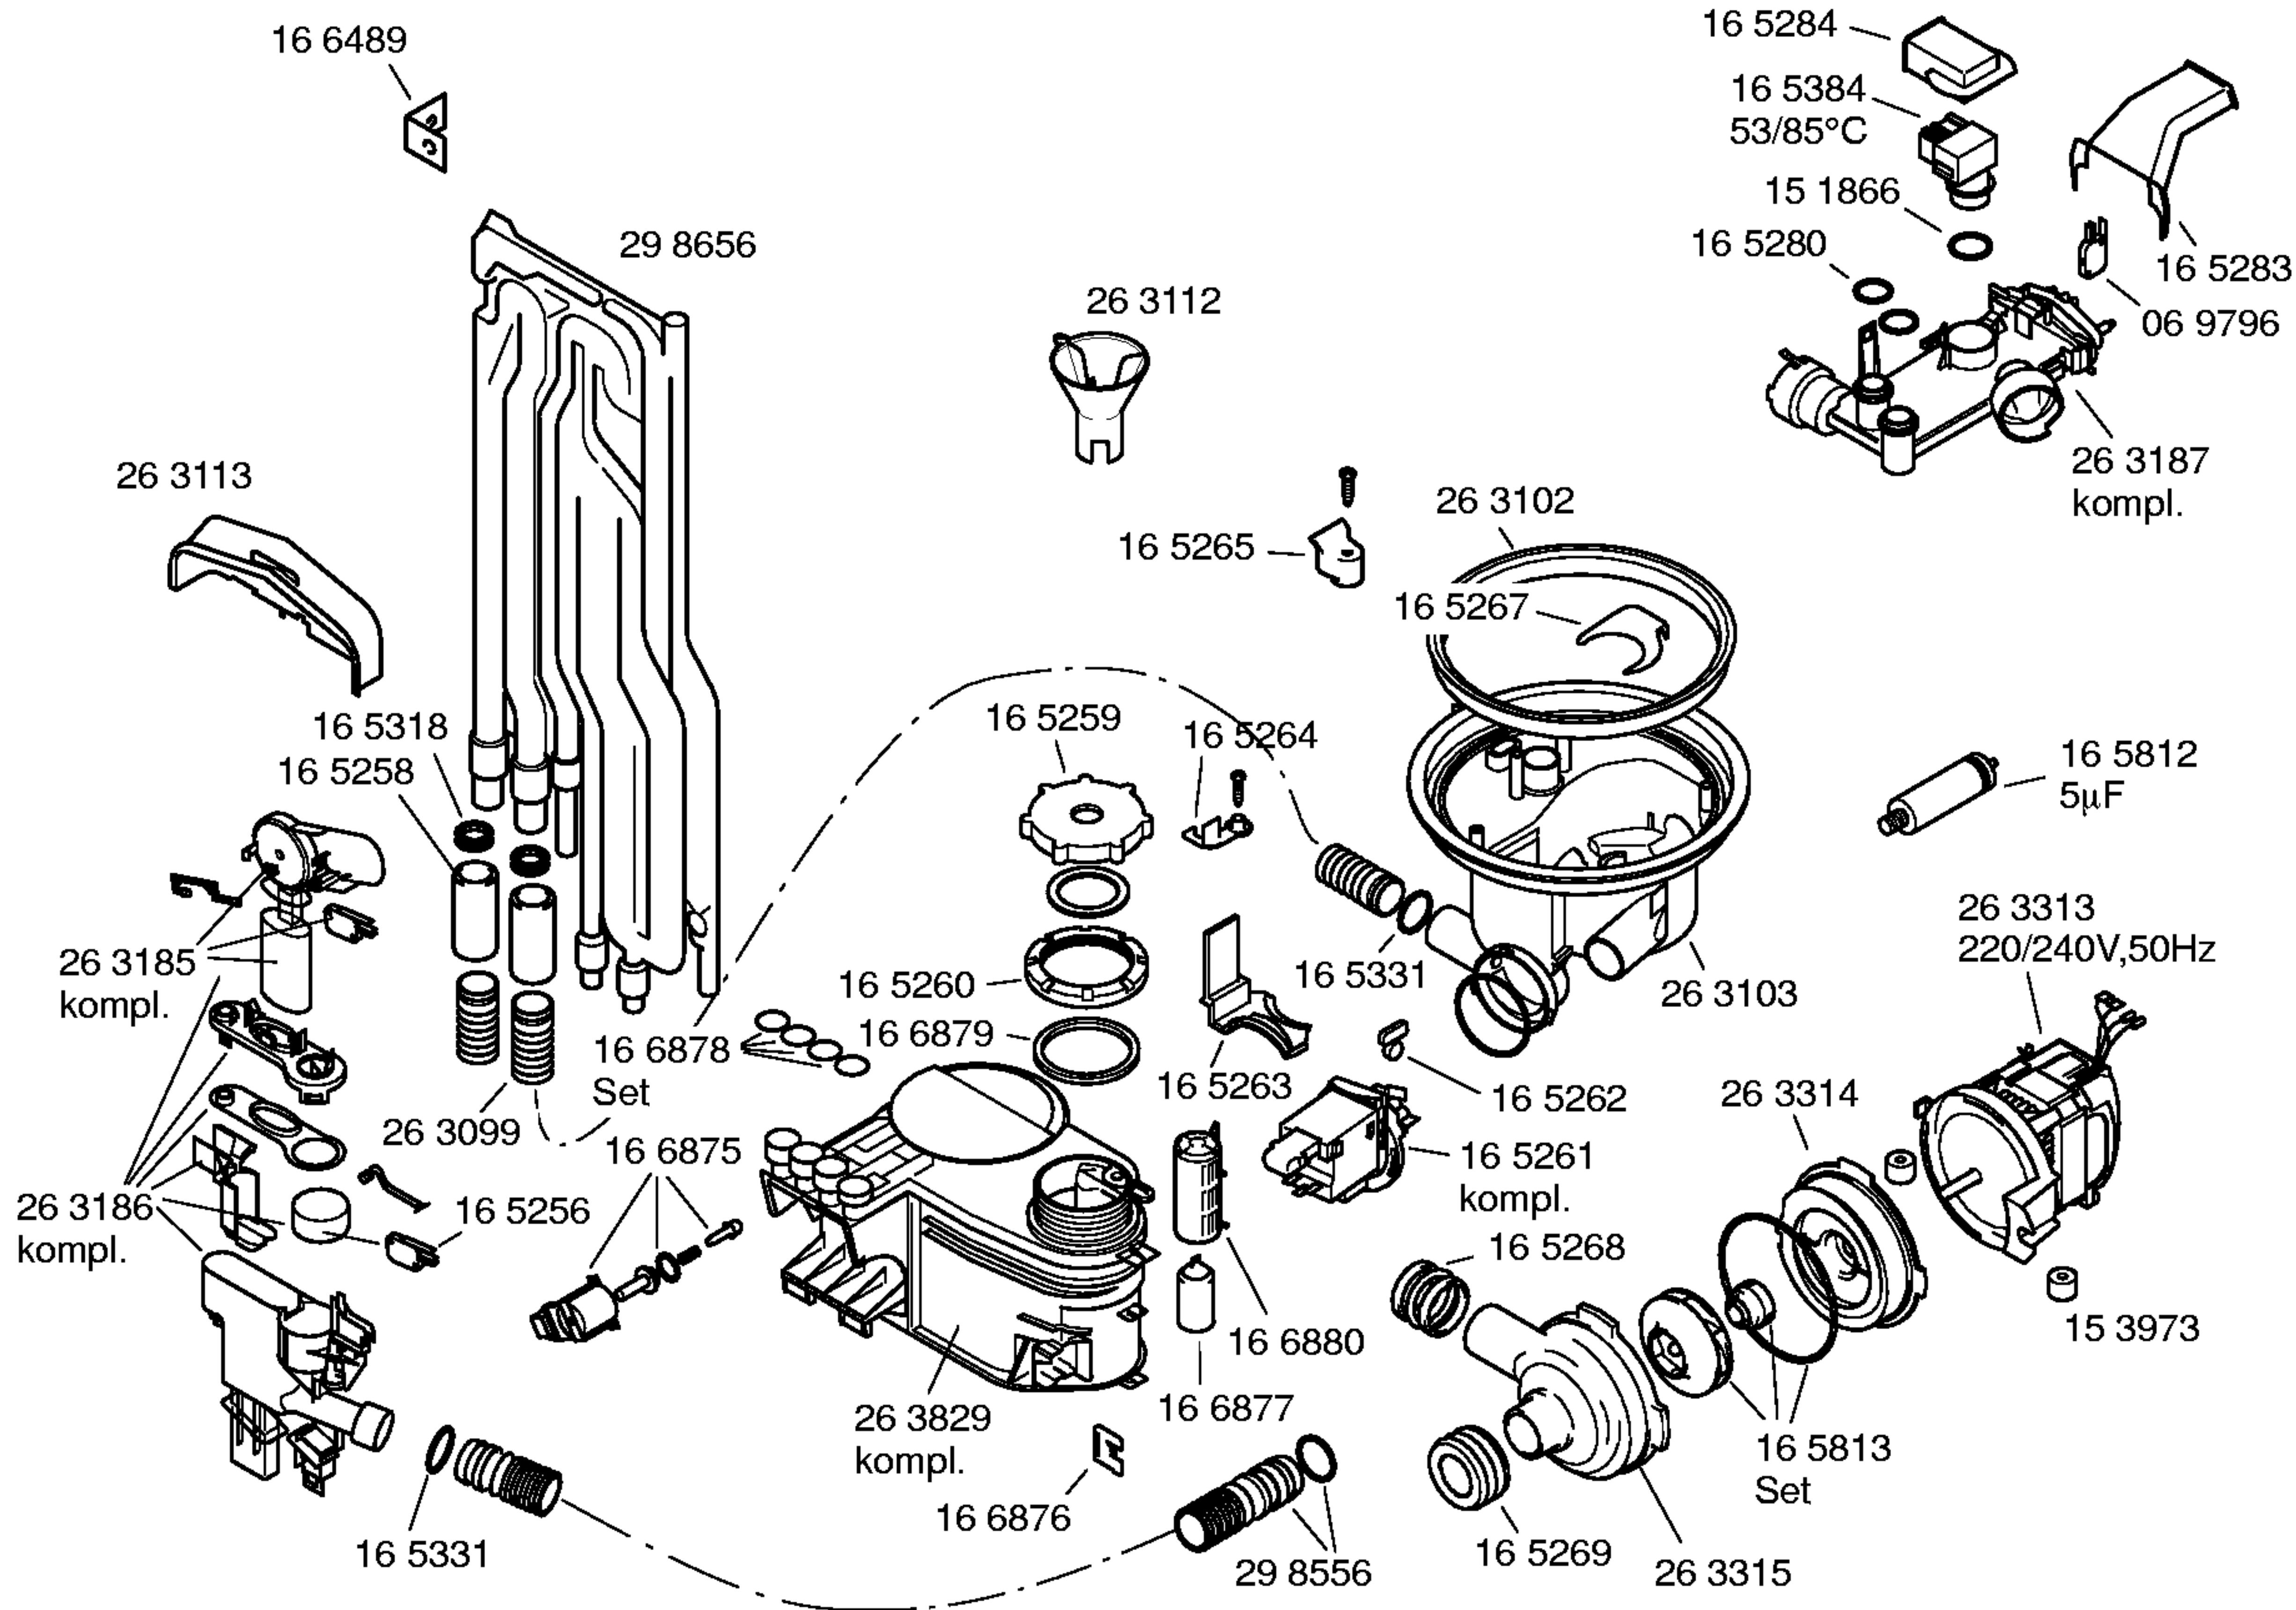

Mat. - Nr. - Konstante
 3740

Gebrauchsanweisung
 52 0010
 (D,GB,F,NL)
 Montage- / Aufstell-
 anweisung
 51 9975

Zubehör:

Entkalker
 46 0038

Verlg. Aqua-Stop
 Kunststoffrohr 2,2 m

Ablaufschl. 1,95m
 SGZ1010

Messerkas.-Backbl.-
 Düse
 SGZ1000

Kupferrohr
 Ø 10 mm / 1,5 m
 SMZ3005

Unterbausockel
 H = 5 cm
 SMZ3006

Mat. - Nr. - Konstante
 3740

Mat. - Nr. - Konstante
 3740

BOSCH

SGI4000/01-V01,merian
SGI4002/01-V02,weiß
SGI4005/01-V03,edelstahl
SGI4006/01-V04,graphit

SGI4000/07-V05,merian
SGI4002/07-V06,weiß
SGI4005/07-V07,edelstahl
SGI4006/07-V08,graphit

GESCHIRRSPÜLGERÄTE
Unterbaugeräte

Mat. – Nr. – Konstante
3740