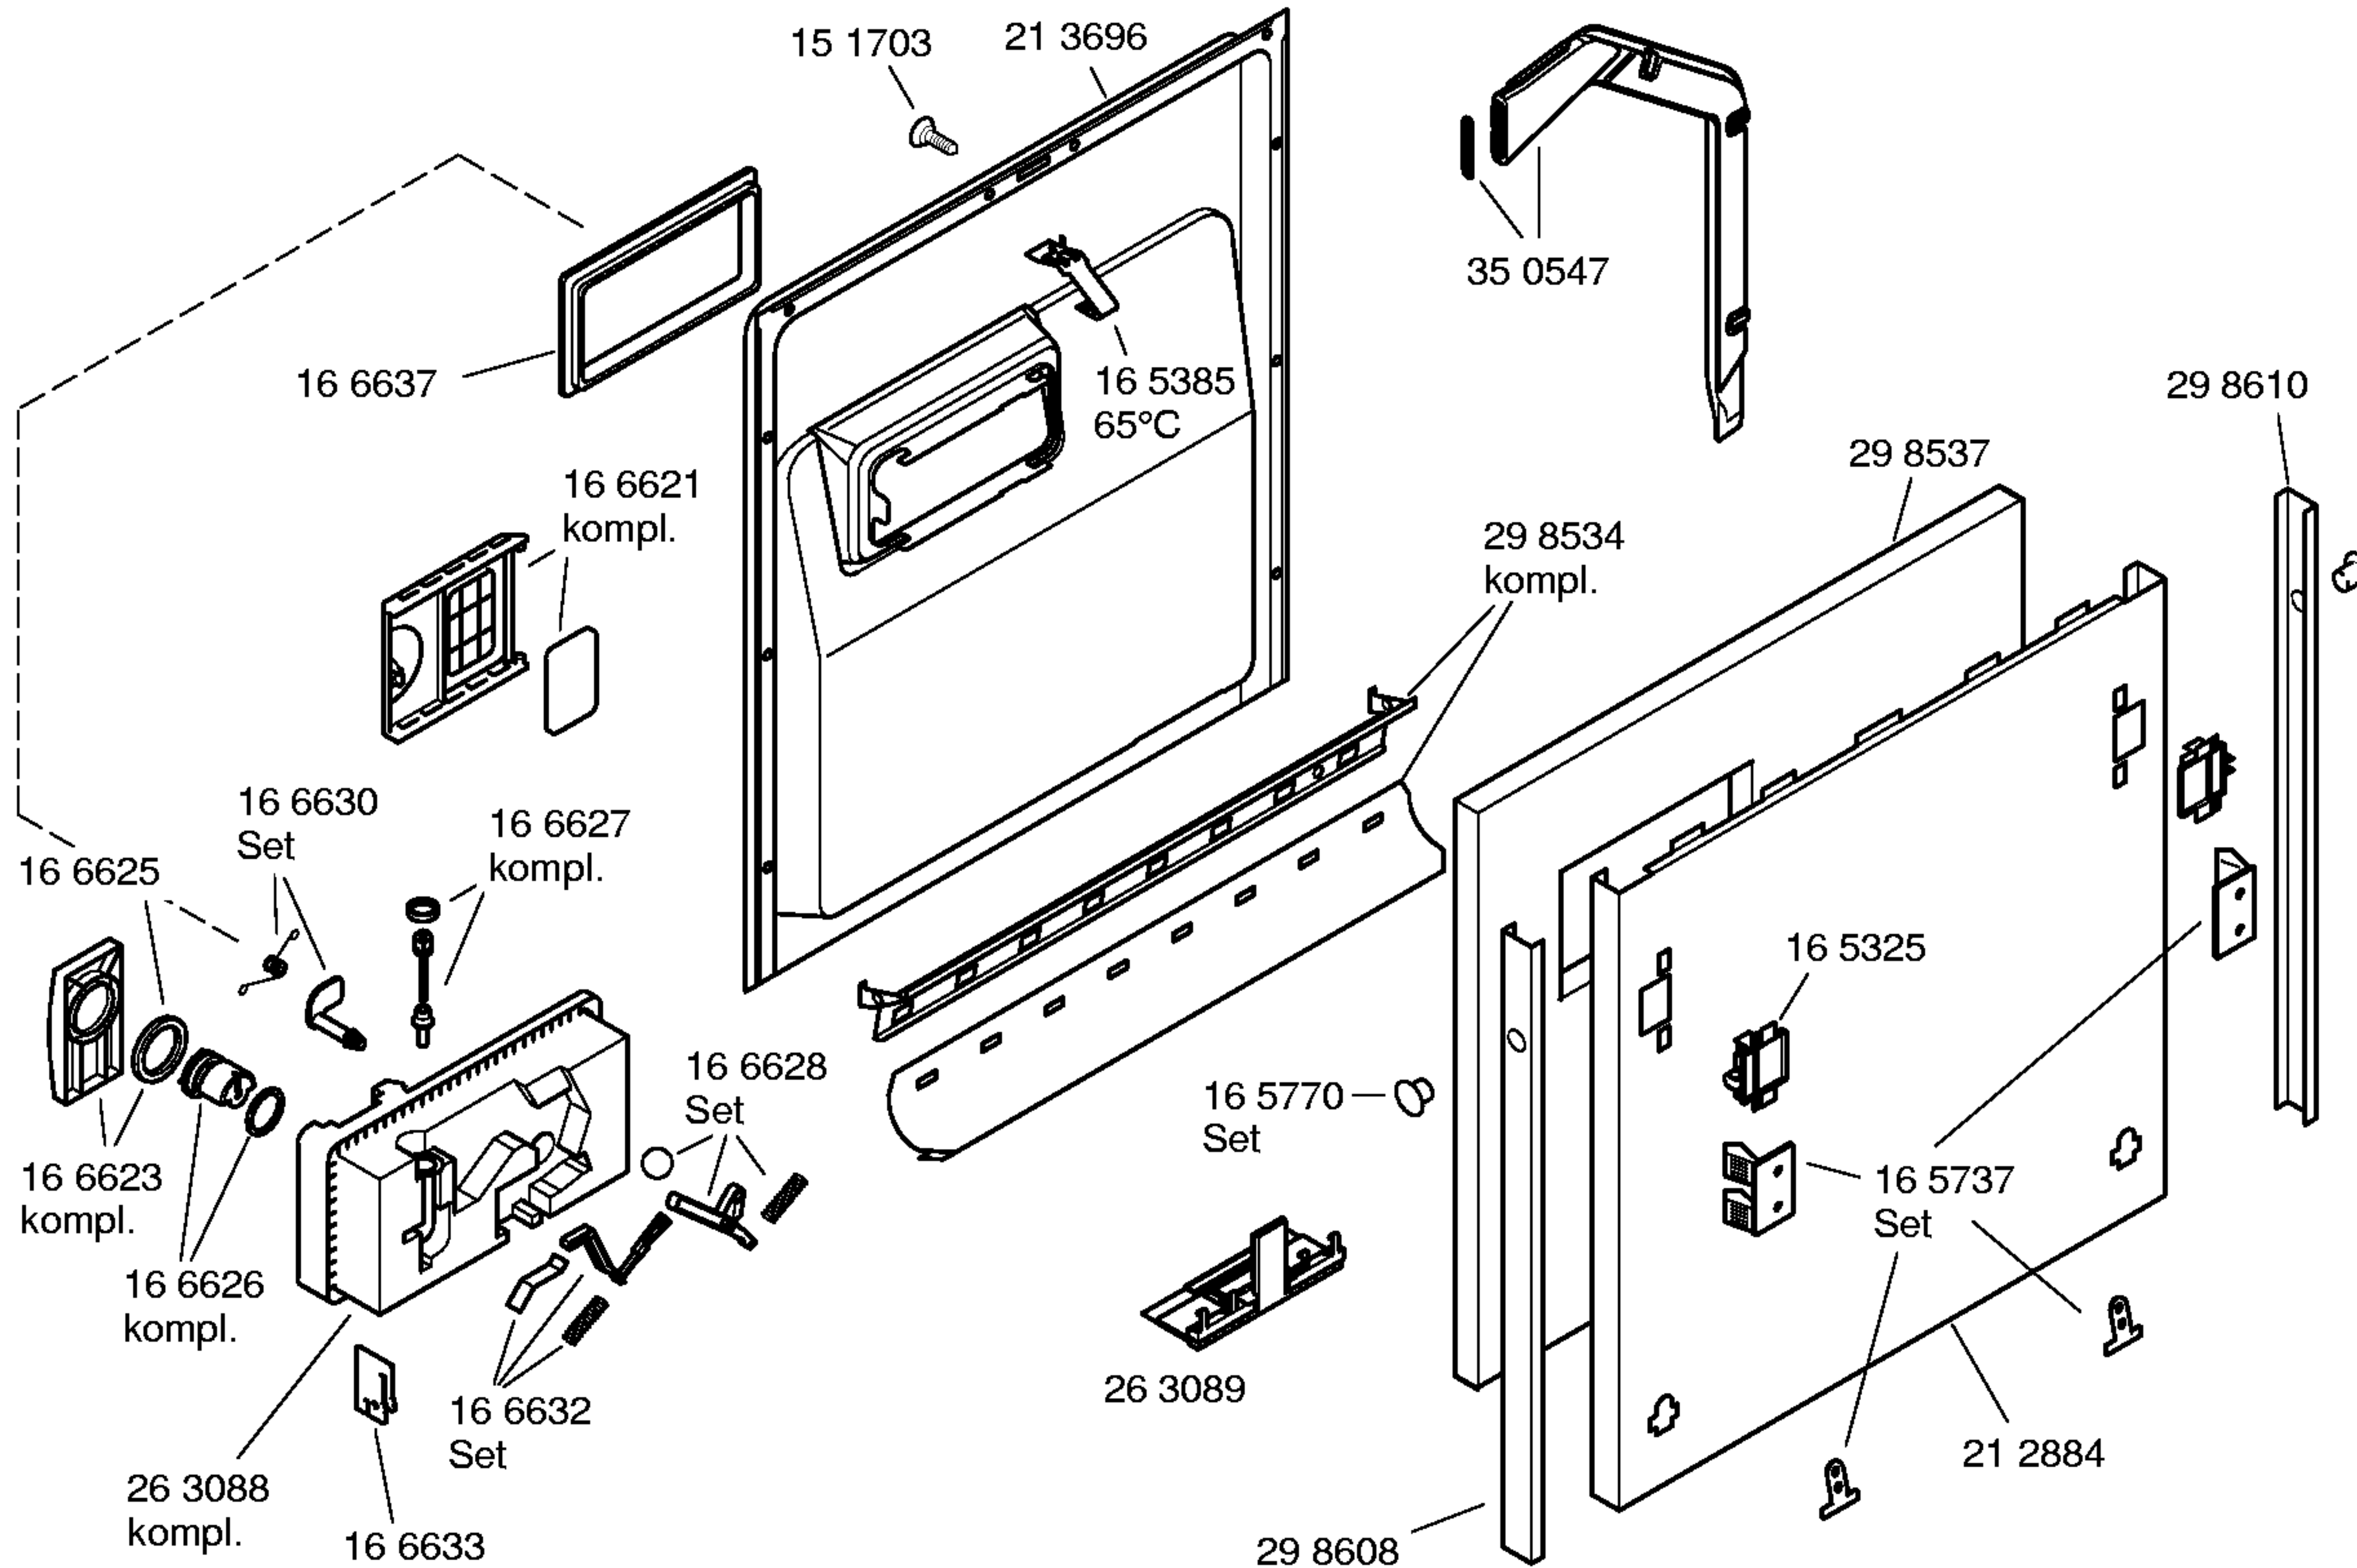

Mat. - Nr. - Konstante
 3740

Gebrauchsanweisung
 52 0010
 (D,GB,F,NL)
 Montage- / Aufstell-
 anweisung
 51 9975

Zubehör:

Entkalker
 46 0038

Verlg. Aqua-Stop
 Kunststoffrohr 2,2 m

Ablaufschl. 1,95m
 SGZ1010

Messerkas.-Backbl.-
 Düse
 SGZ1000

Kupferrohr
 Ø 10 mm / 1,5 m
 SMZ3005

Unterbausockel
 H = 5 cm
 SMZ3006

Mat. - Nr. - Konstante
 3740

Mat. - Nr. - Konstante
 3740

BOSCH

SGI4000/01-V01,merian
SGI4002/01-V02,weiß
SGI4005/01-V03,edelstahl
SGI4006/01-V04,graphit

SGI4000/07-V05,merian
SGI4002/07-V06,weiß
SGI4005/07-V07,edelstahl
SGI4006/07-V08,graphit

GESCHIRRSPÜLGERÄTE
Unterbaugeräte

Mat. – Nr. – Konstante
3740