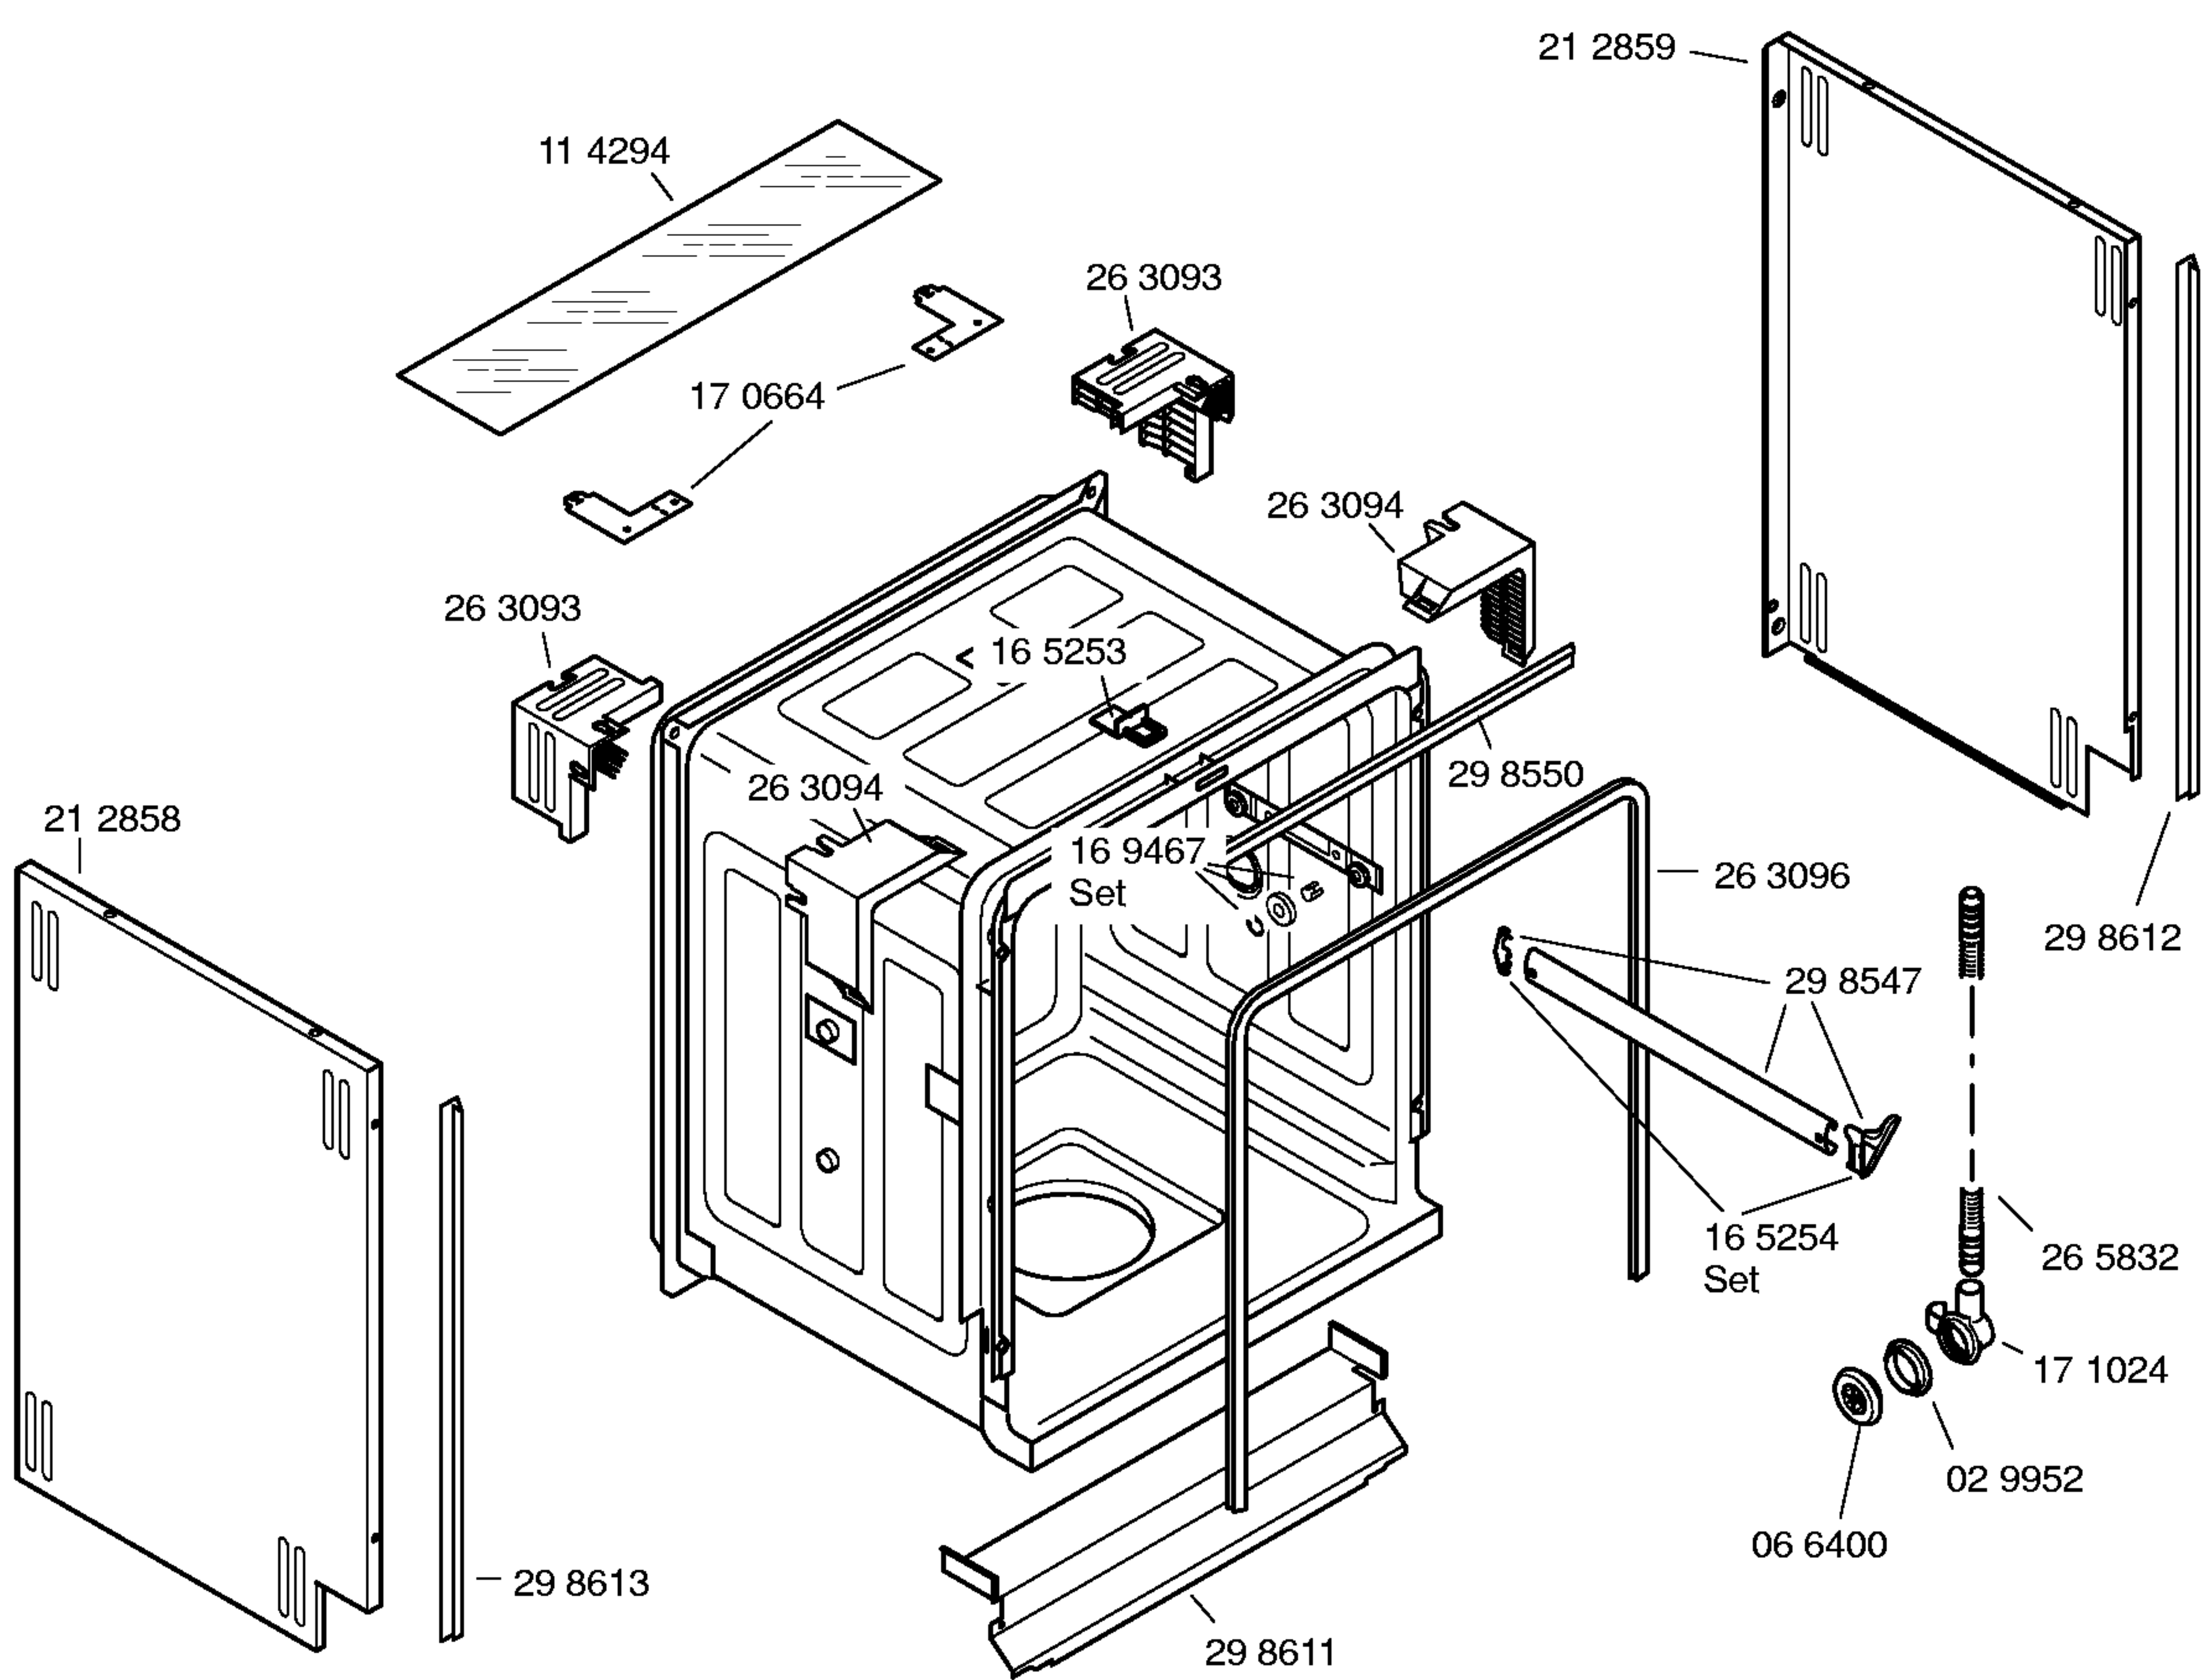

Mat. – Nr. – Konstante
3740

Gebrauchsanweisung:
52 9111
es,pt

Zubehör:
Entkalker
46 0038

Verlg. Aqua-Stop
Kunststoffrohr 2,2 m
Ablaufschl. 1,95m
SGZ 1010

Kupferrohr
Ø 10 mm / 1,5 m
SMZ3005

Messerkas.–Backbl.–
Düse
SGZ 1000

Silberbesteckkorb
SGZ2003

Mat. – Nr. – Konstante
3740

1) 48 0453
komplett.

Mat. – Nr. – Konstante
3740

Mat. – Nr. – Konstante
3740