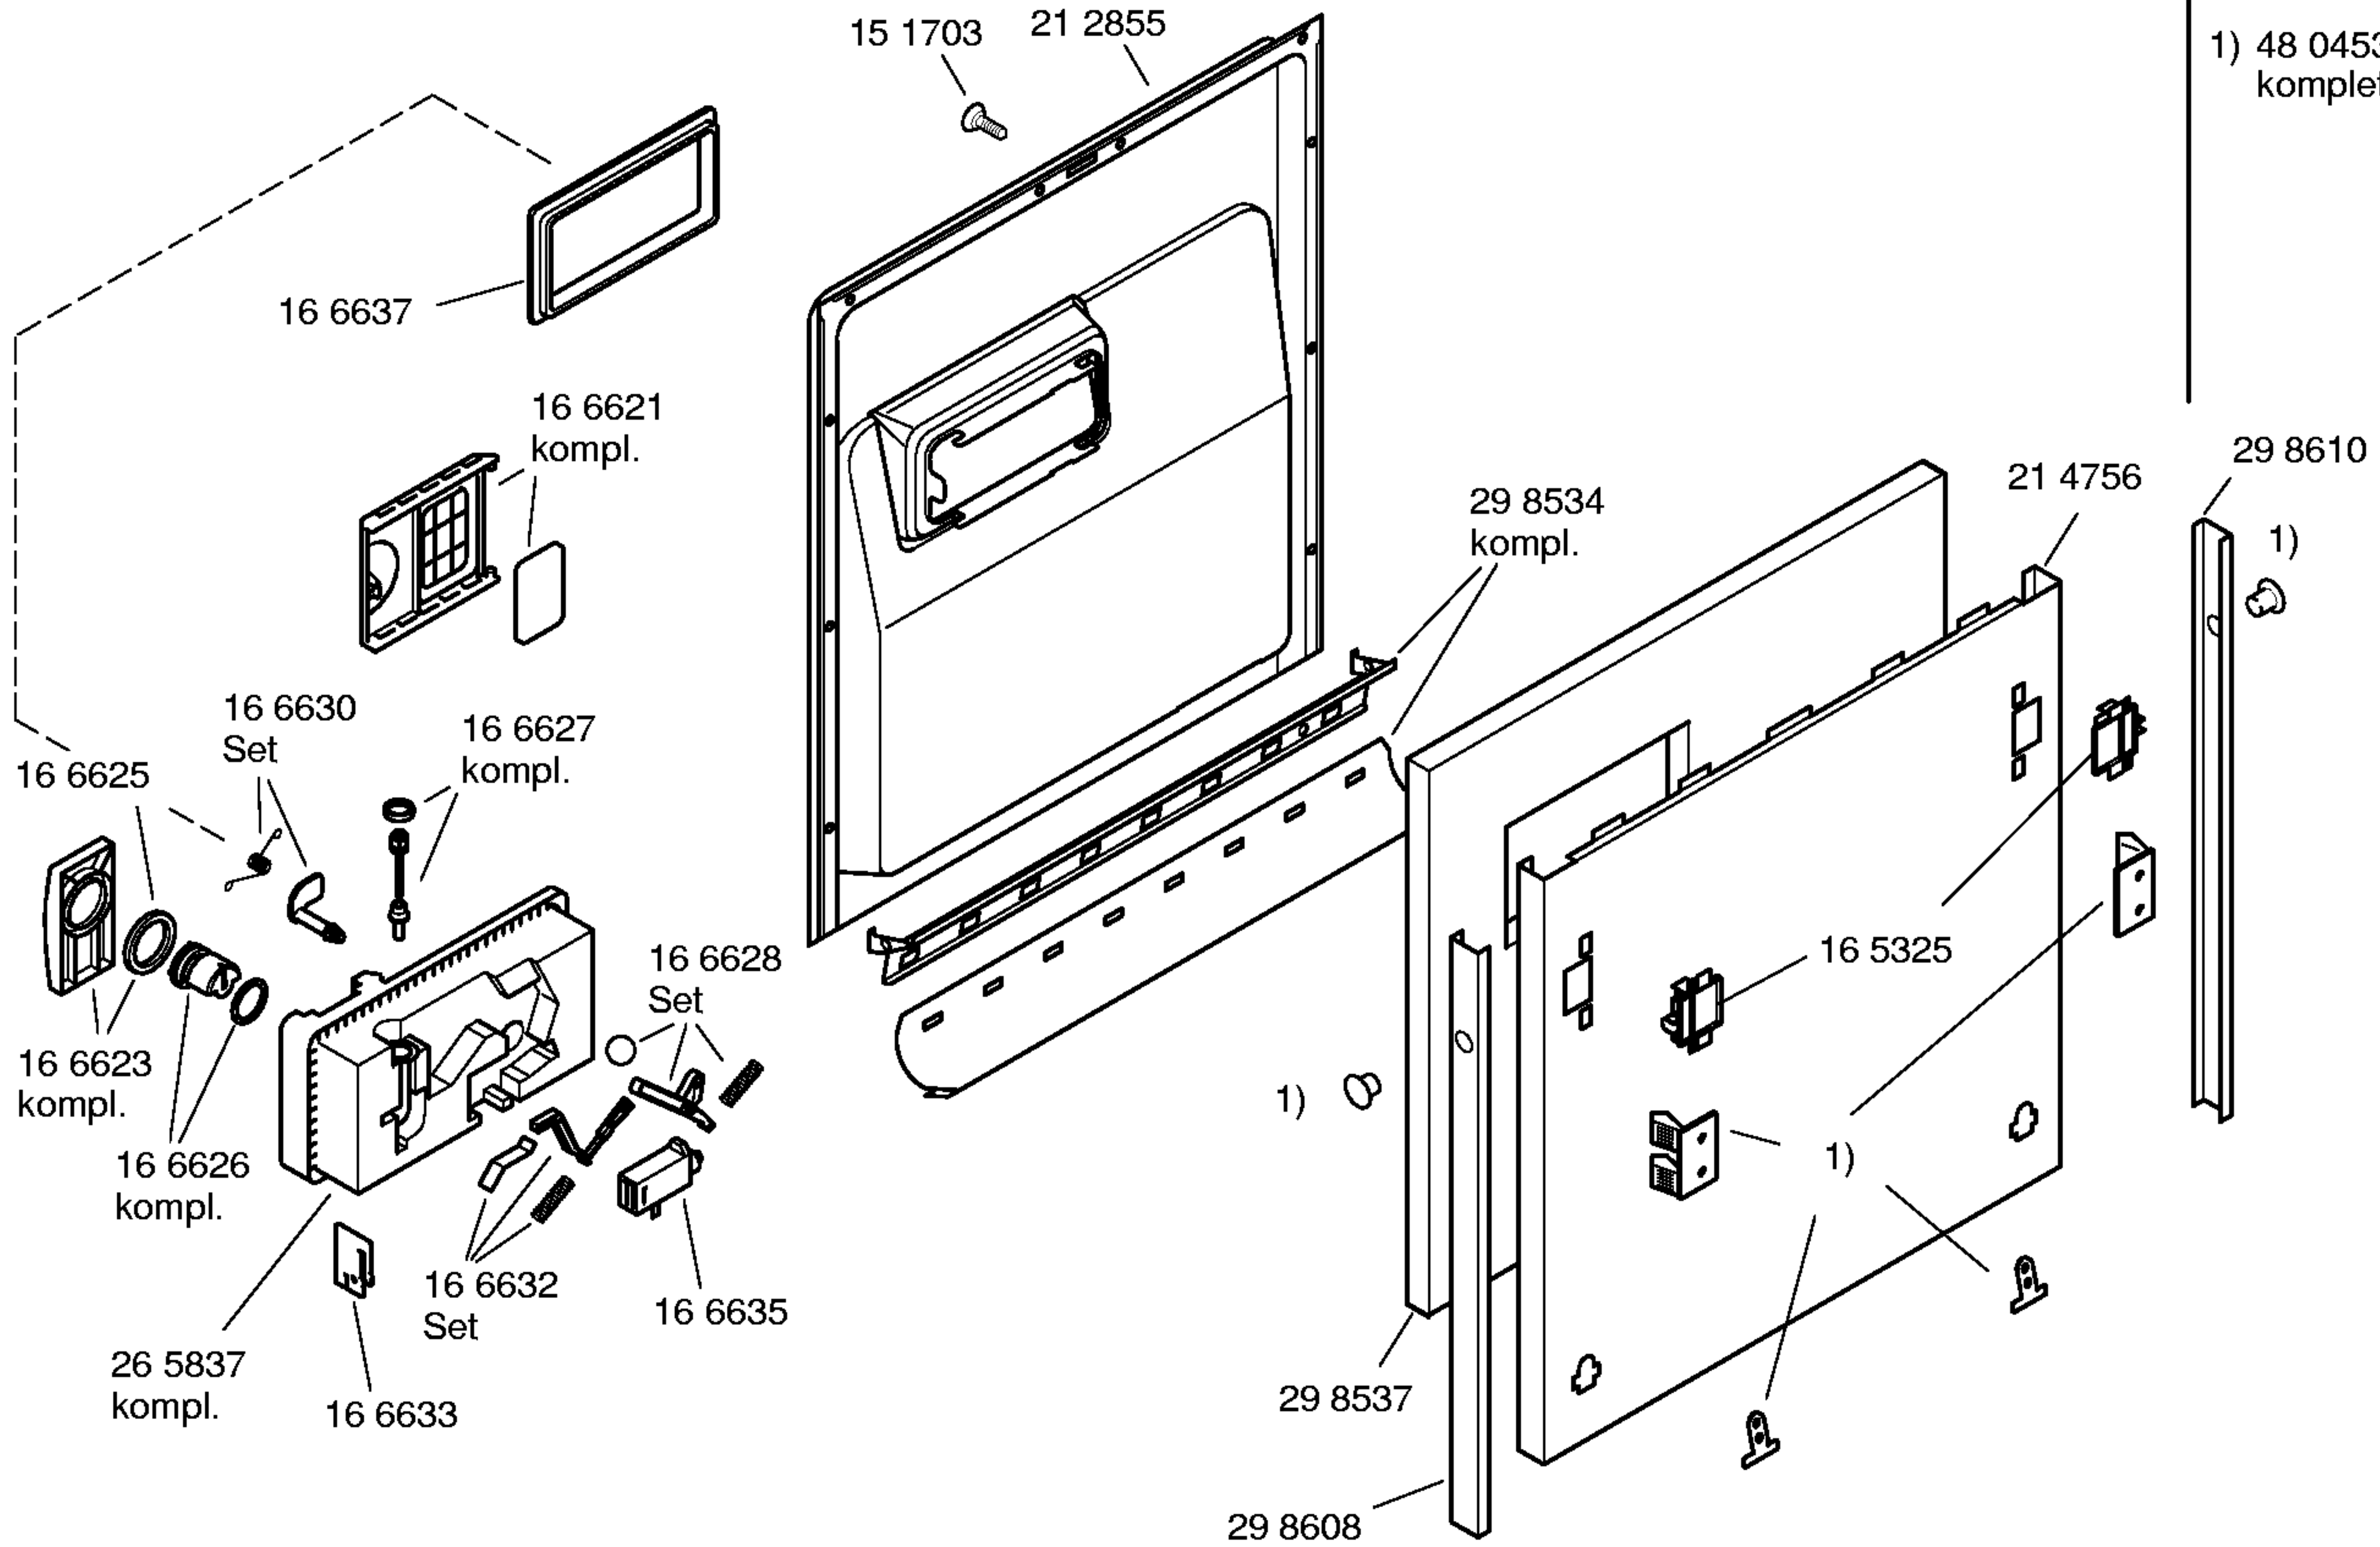

Mat. – Nr. – Konstante
3740

Gebrauchsanweisung:
52 9111
es,pt

Zubehör:
Entkalker
46 0038

Verlg. Aqua-Stop
Kunststoffrohr 2,2 m
Ablaufschl. 1,95m
SGZ 1010

Kupferrohr
Ø 10 mm / 1,5 m
SMZ3005

Messerkas.–Backbl.–
Düse
SGZ 1000

Silberbesteckkorb
SGZ2003

Mat. – Nr. – Konstante
3740

1) 48 0453
komplett.

Mat. – Nr. – Konstante
3740

Mat. – Nr. – Konstante
3740