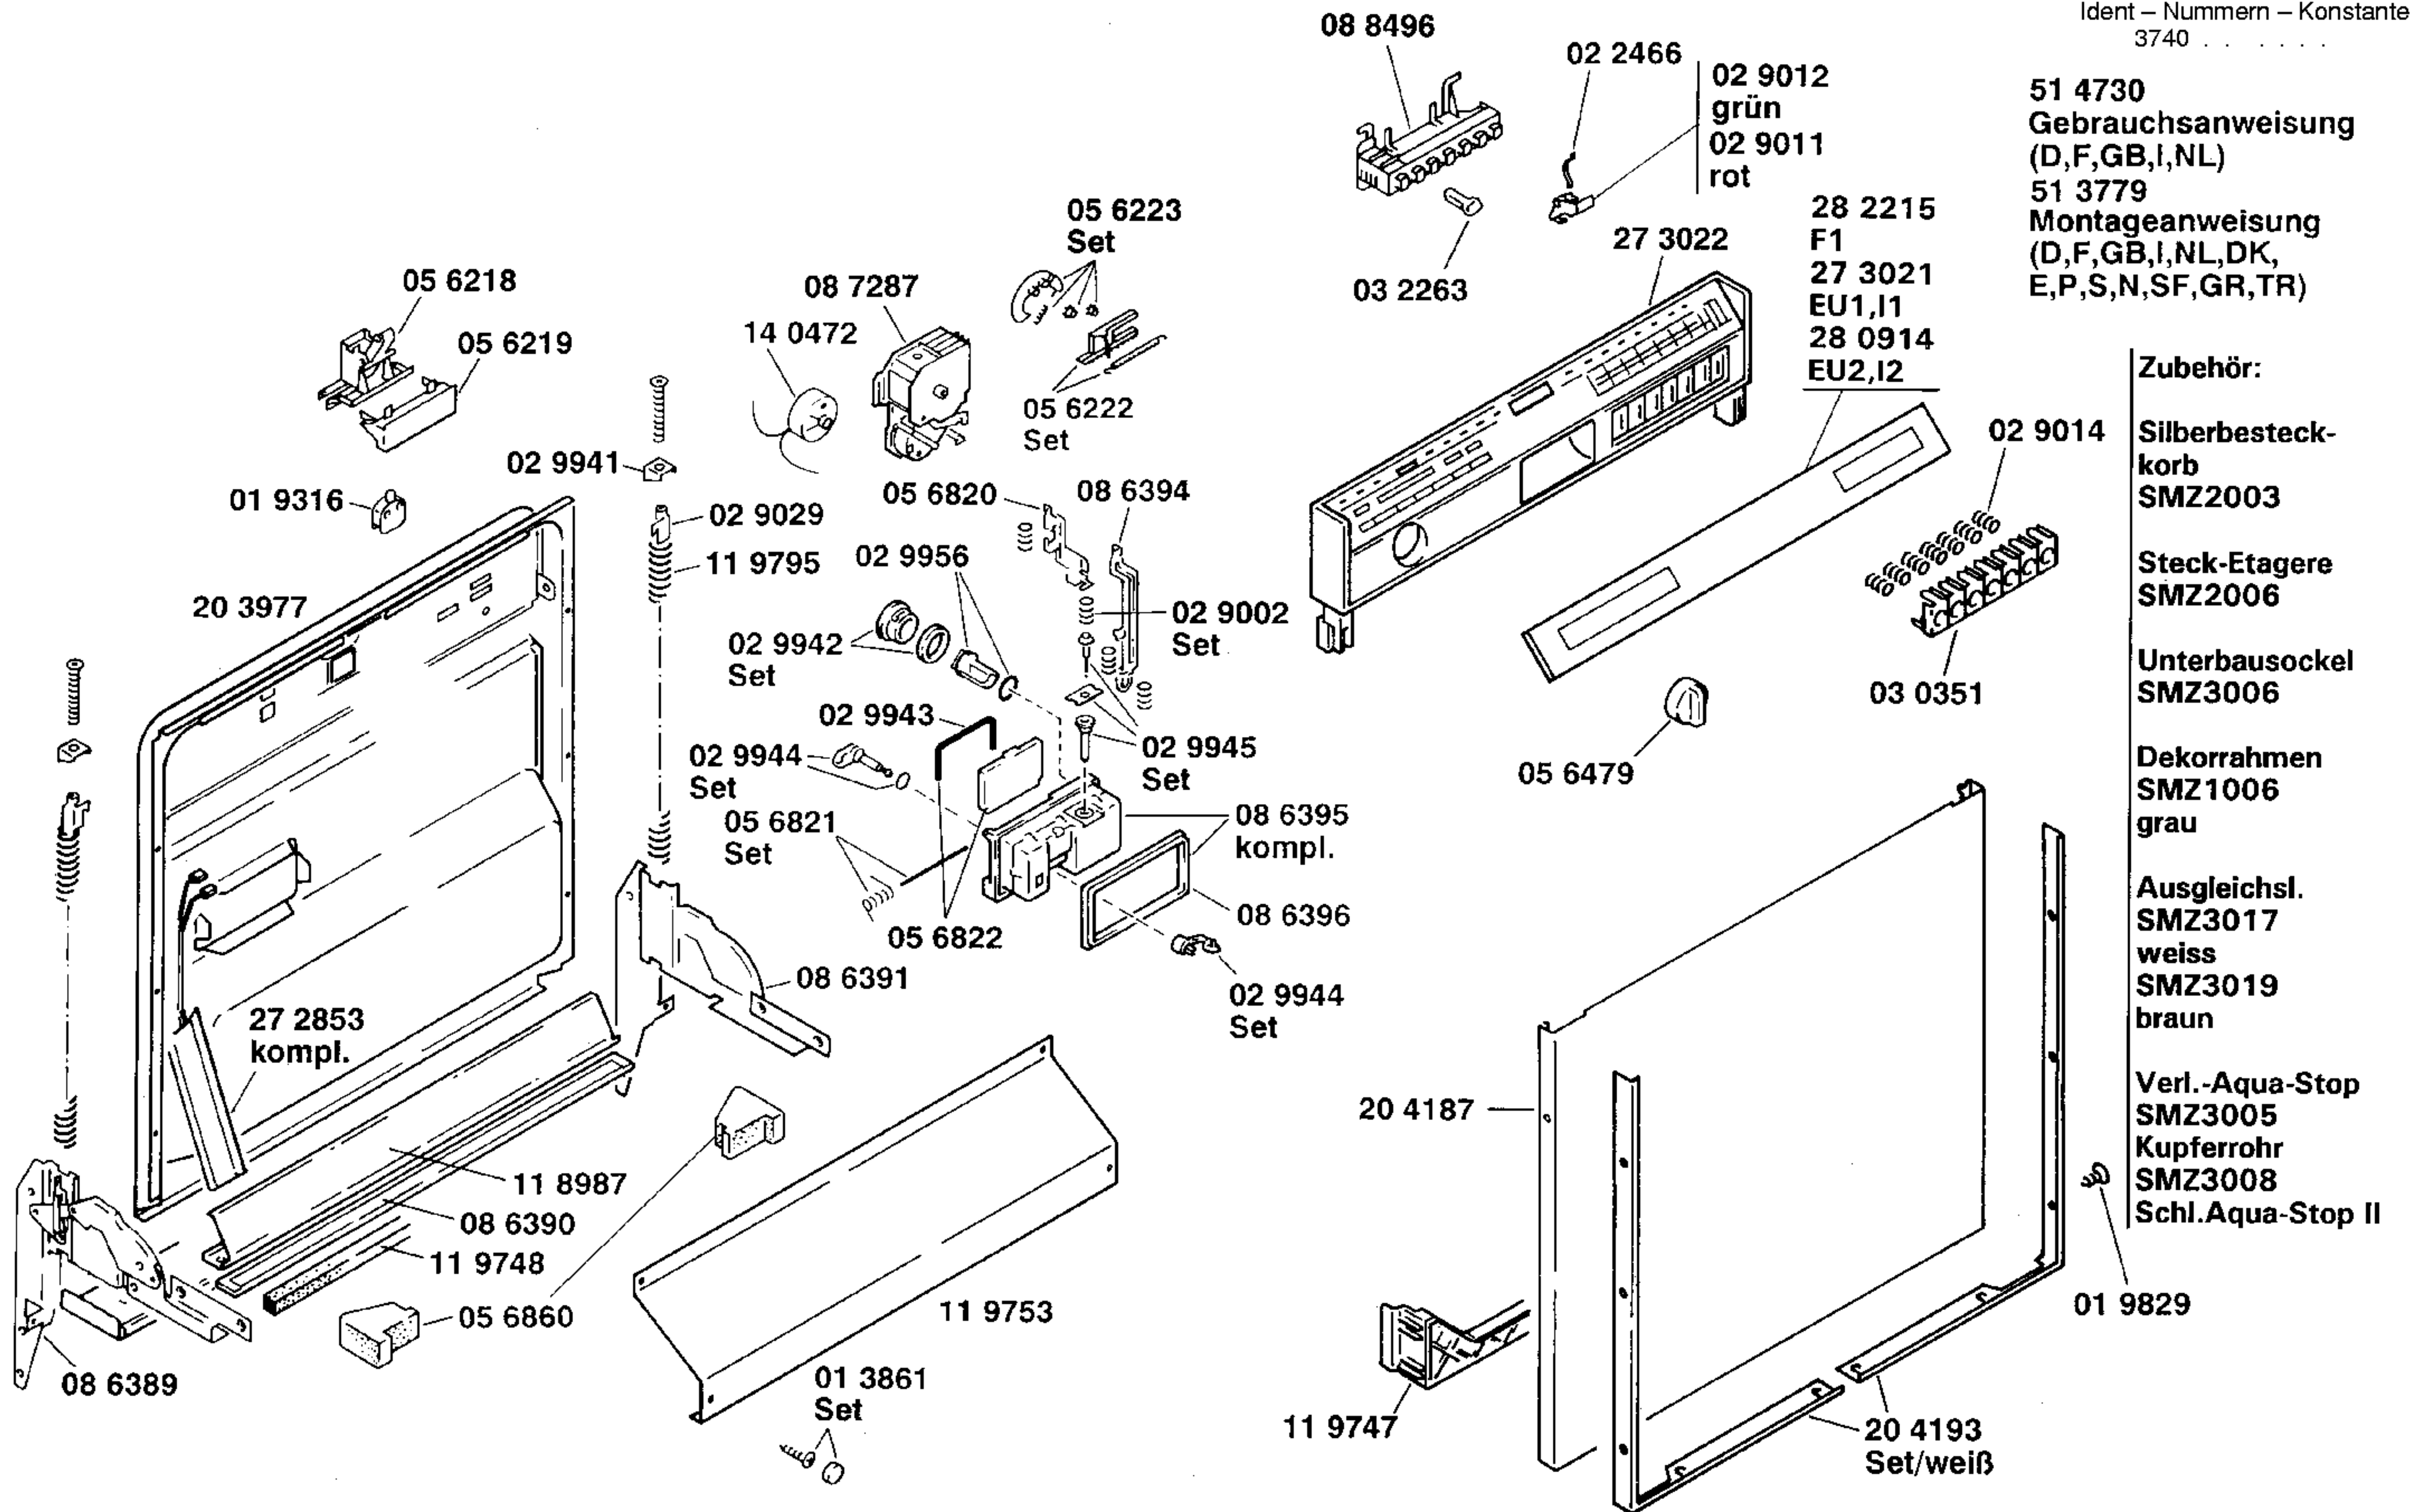

**BOSCH**

SMS6062II/01-I1,weiss  
SMS6062/01-EU1,weiss  
SMS6072/01-EU2,weiss

SMS6072II/01-I2,weiss  
SMS6062FF/01-F1,weiss

GESCHIRRSPÜLGERÄTE  
Standgeräte

Ident - Nummern - Konstante  
3740 . . . . .

**BOSCH**

SMS6062II/01-I1,weiss  
SMS6062/01-EU1,weiss  
SMS6072/01-EU2,weiss

SMS6072II/01-I2,weiss  
SMS6062FF/01-F1,weiss

**GESCHIRRSPÜLGERÄTE**  
Standgeräte

Ident - Nummern - Konstante  
3740 . . . . .

Ident – Nummern – Konstante  
 3740 . . . . .

GESCHIRRSPÜLGERÄTE  
Standgeräte

Ident – Nummern – Konstante  
3740 . . . . .

- 1) 01 9202
- 2) 11 0668
- 3) 05 6247