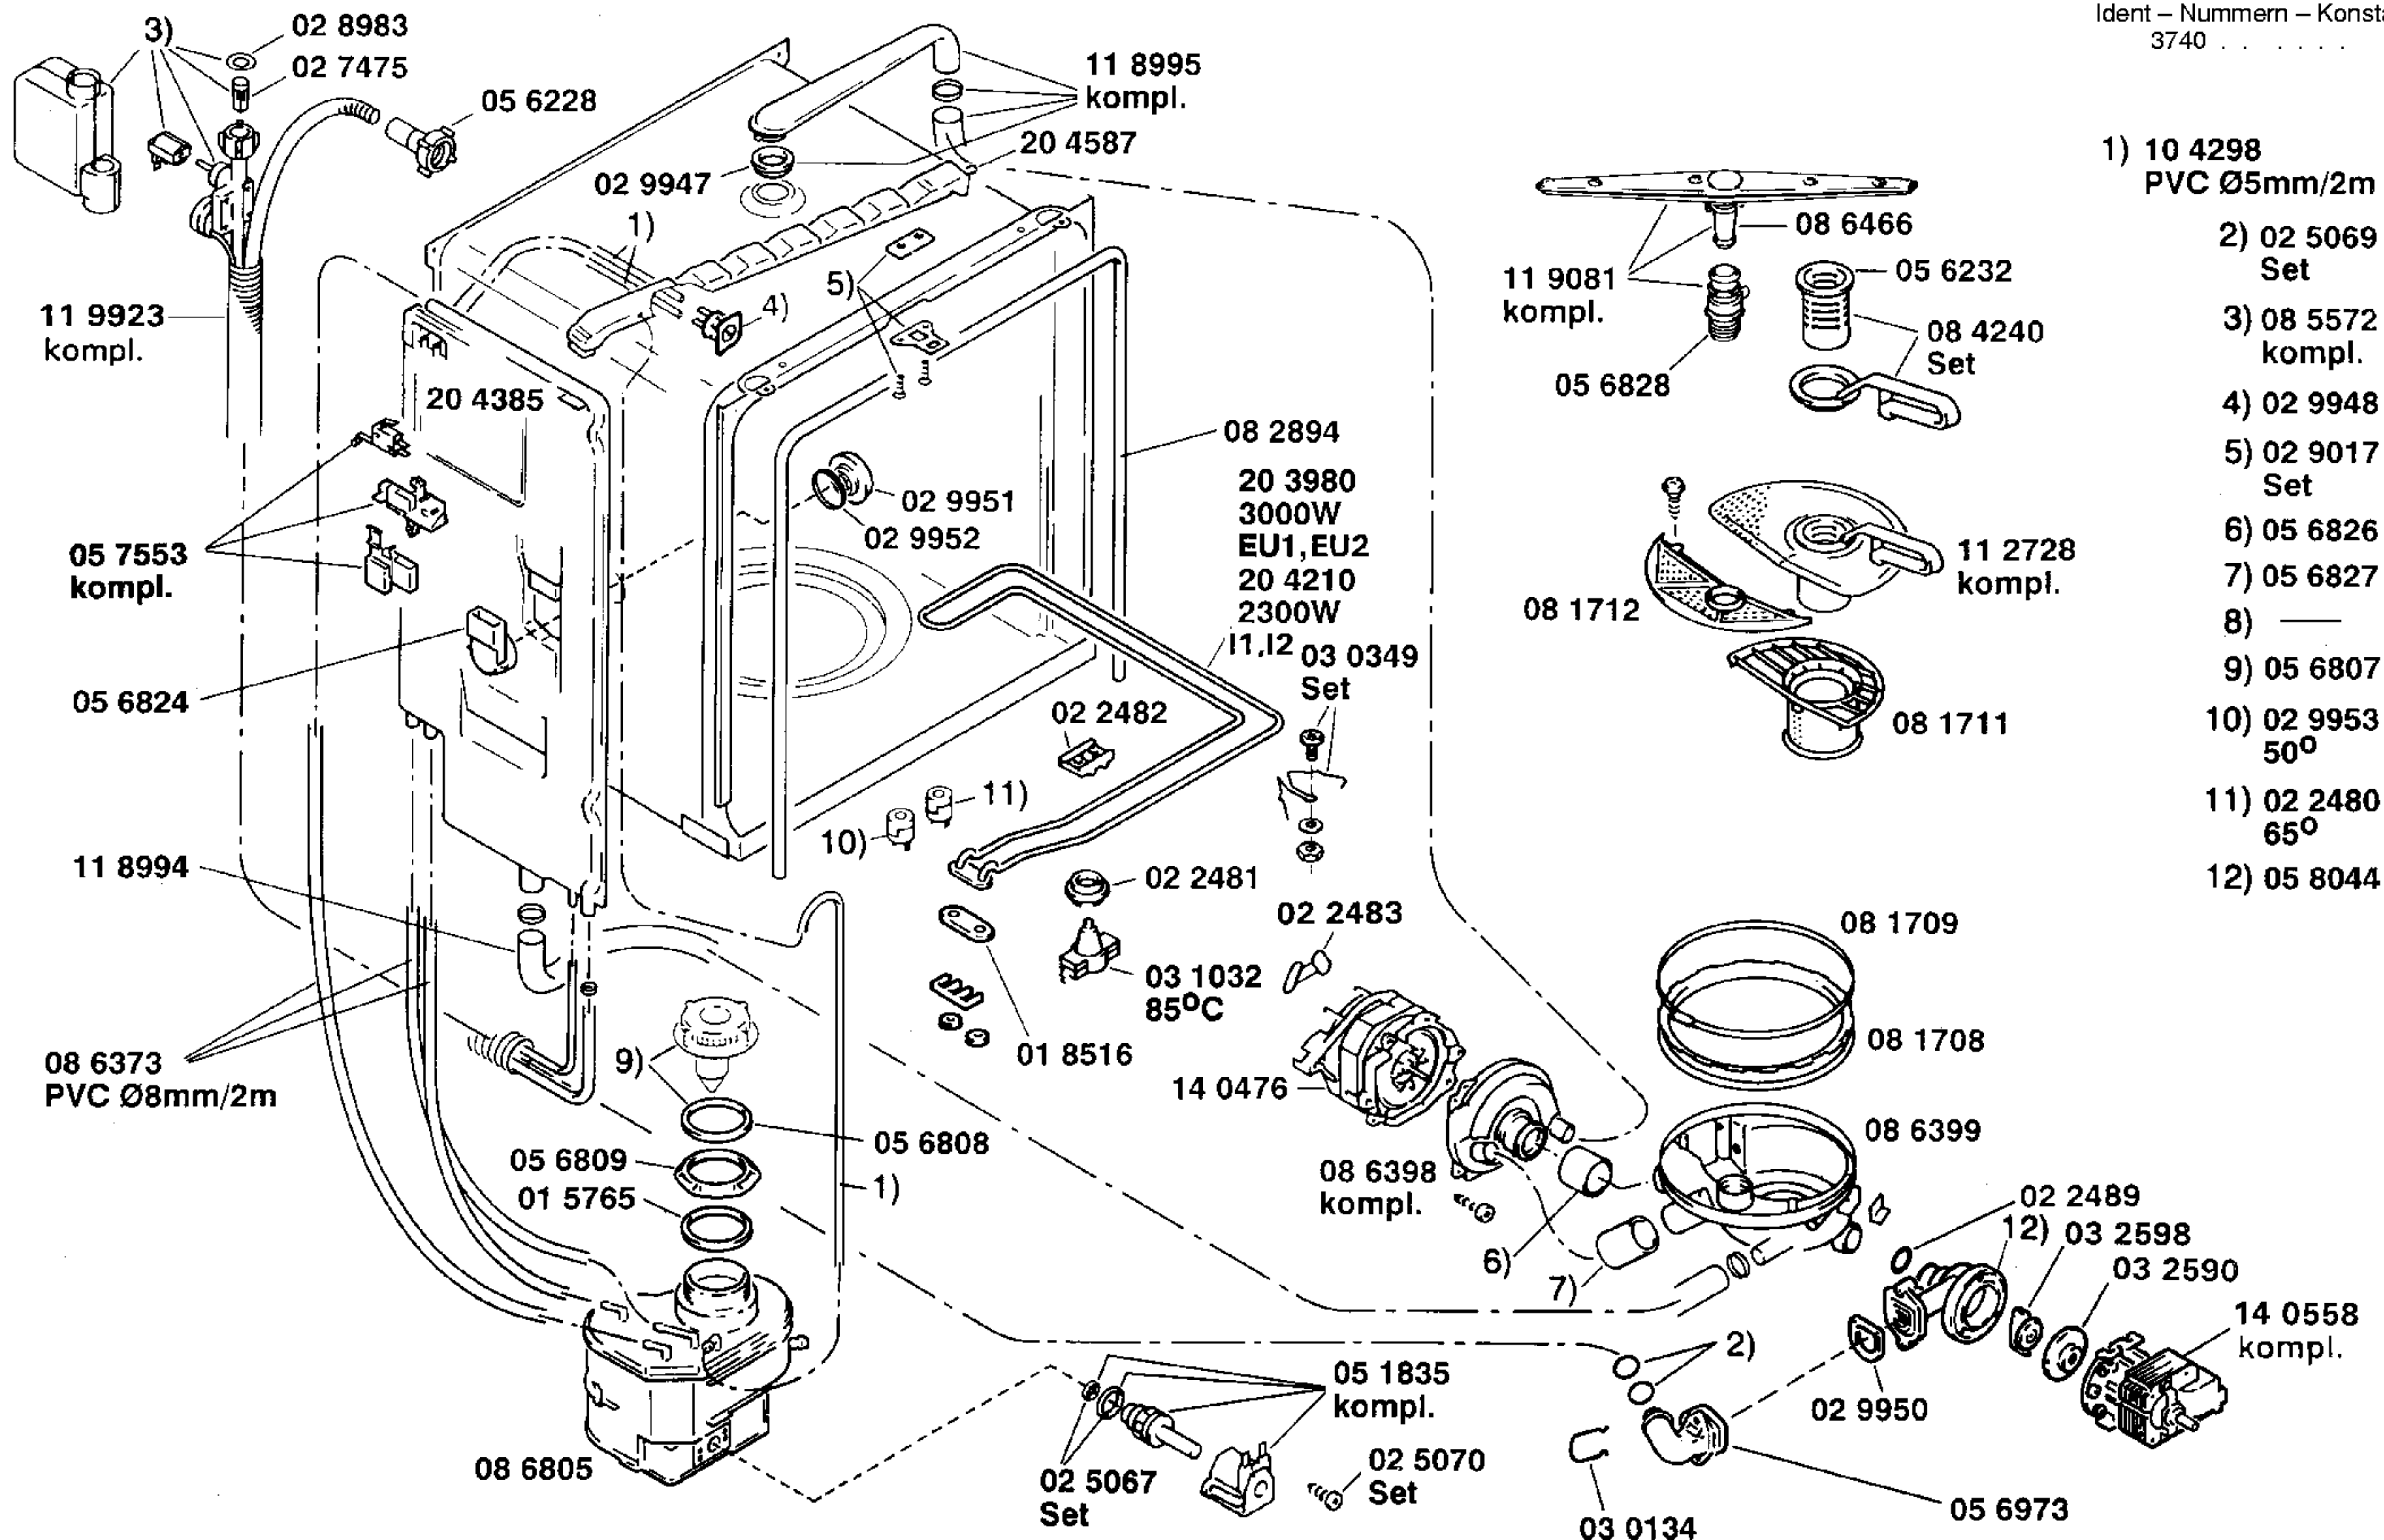

**BOSCH**

SMS6062II/01-I1,weiss  
SMS6062/01-EU1,weiss  
SMS6072/01-EU2,weiss

SMS6072II/01-I2,weiss  
SMS6062FF/01-F1,weiss

GESCHIRRSPÜLGERÄTE  
Standgeräte

Ident - Nummern - Konstante  
3740 . . . . .

**BOSCH**

SMS6062II/01-I1,weiss  
SMS6062/01-EU1,weiss  
SMS6072/01-EU2,weiss

SMS6072II/01-I2,weiss  
SMS6062FF/01-F1,weiss

**GESCHIRRSPÜLGERÄTE**  
Standgeräte

Ident - Nummern - Konstante  
3740 . . . . .

Ident – Nummern – Konstante  
 3740 . . . . .

GESCHIRRSPÜLGERÄTE  
Standgeräte

Ident – Nummern – Konstante  
3740 . . . . .

- 1) 01 9202
- 2) 11 0668
- 3) 05 6247