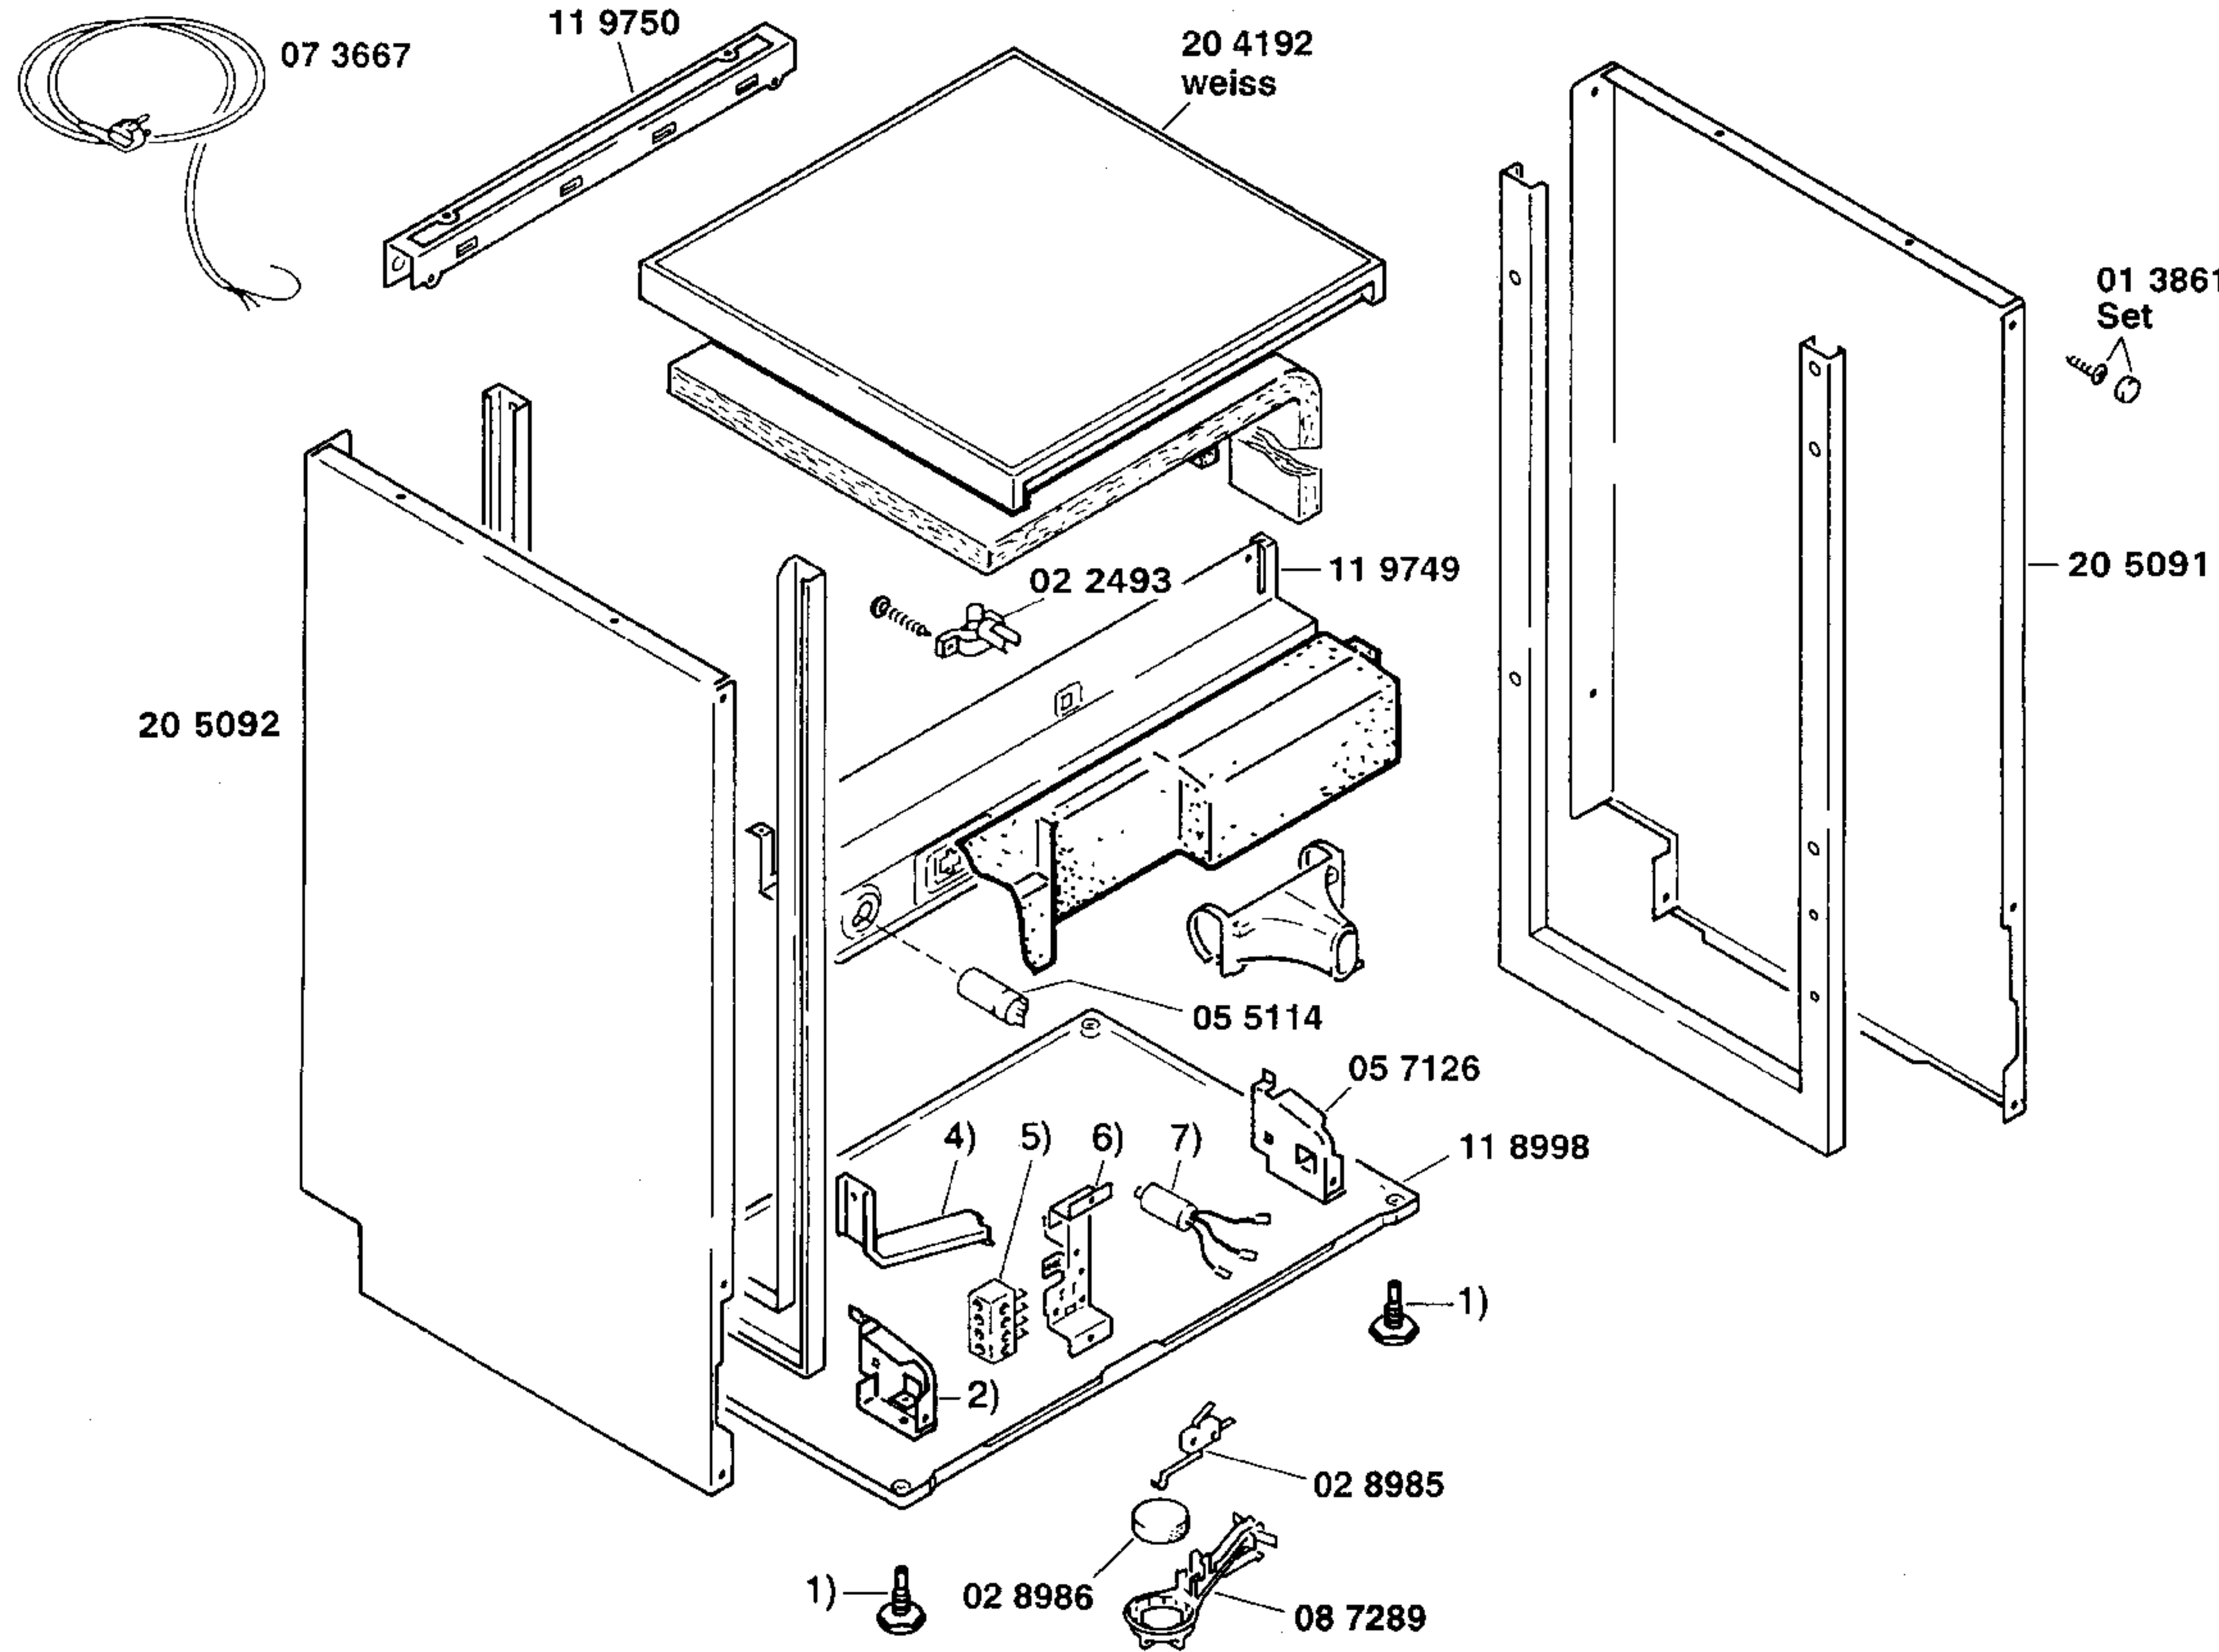

**BOSCH**

SMS6062II/01-I1,weiss  
SMS6062/01-EU1,weiss  
SMS6072/01-EU2,weiss

SMS6072II/01-I2,weiss  
SMS6062FF/01-F1,weiss

GESCHIRRSPÜLGERÄTE  
Standgeräte

Ident - Nummern - Konstante  
3740 . . . . .

**BOSCH**

SMS6062II/01-I1,weiss  
SMS6062/01-EU1,weiss  
SMS6072/01-EU2,weiss

SMS6072II/01-I2,weiss  
SMS6062FF/01-F1,weiss

**GESCHIRRSPÜLGERÄTE**  
Standgeräte

Ident - Nummern - Konstante  
3740 . . . . .

Ident – Nummern – Konstante  
 3740 . . . . .