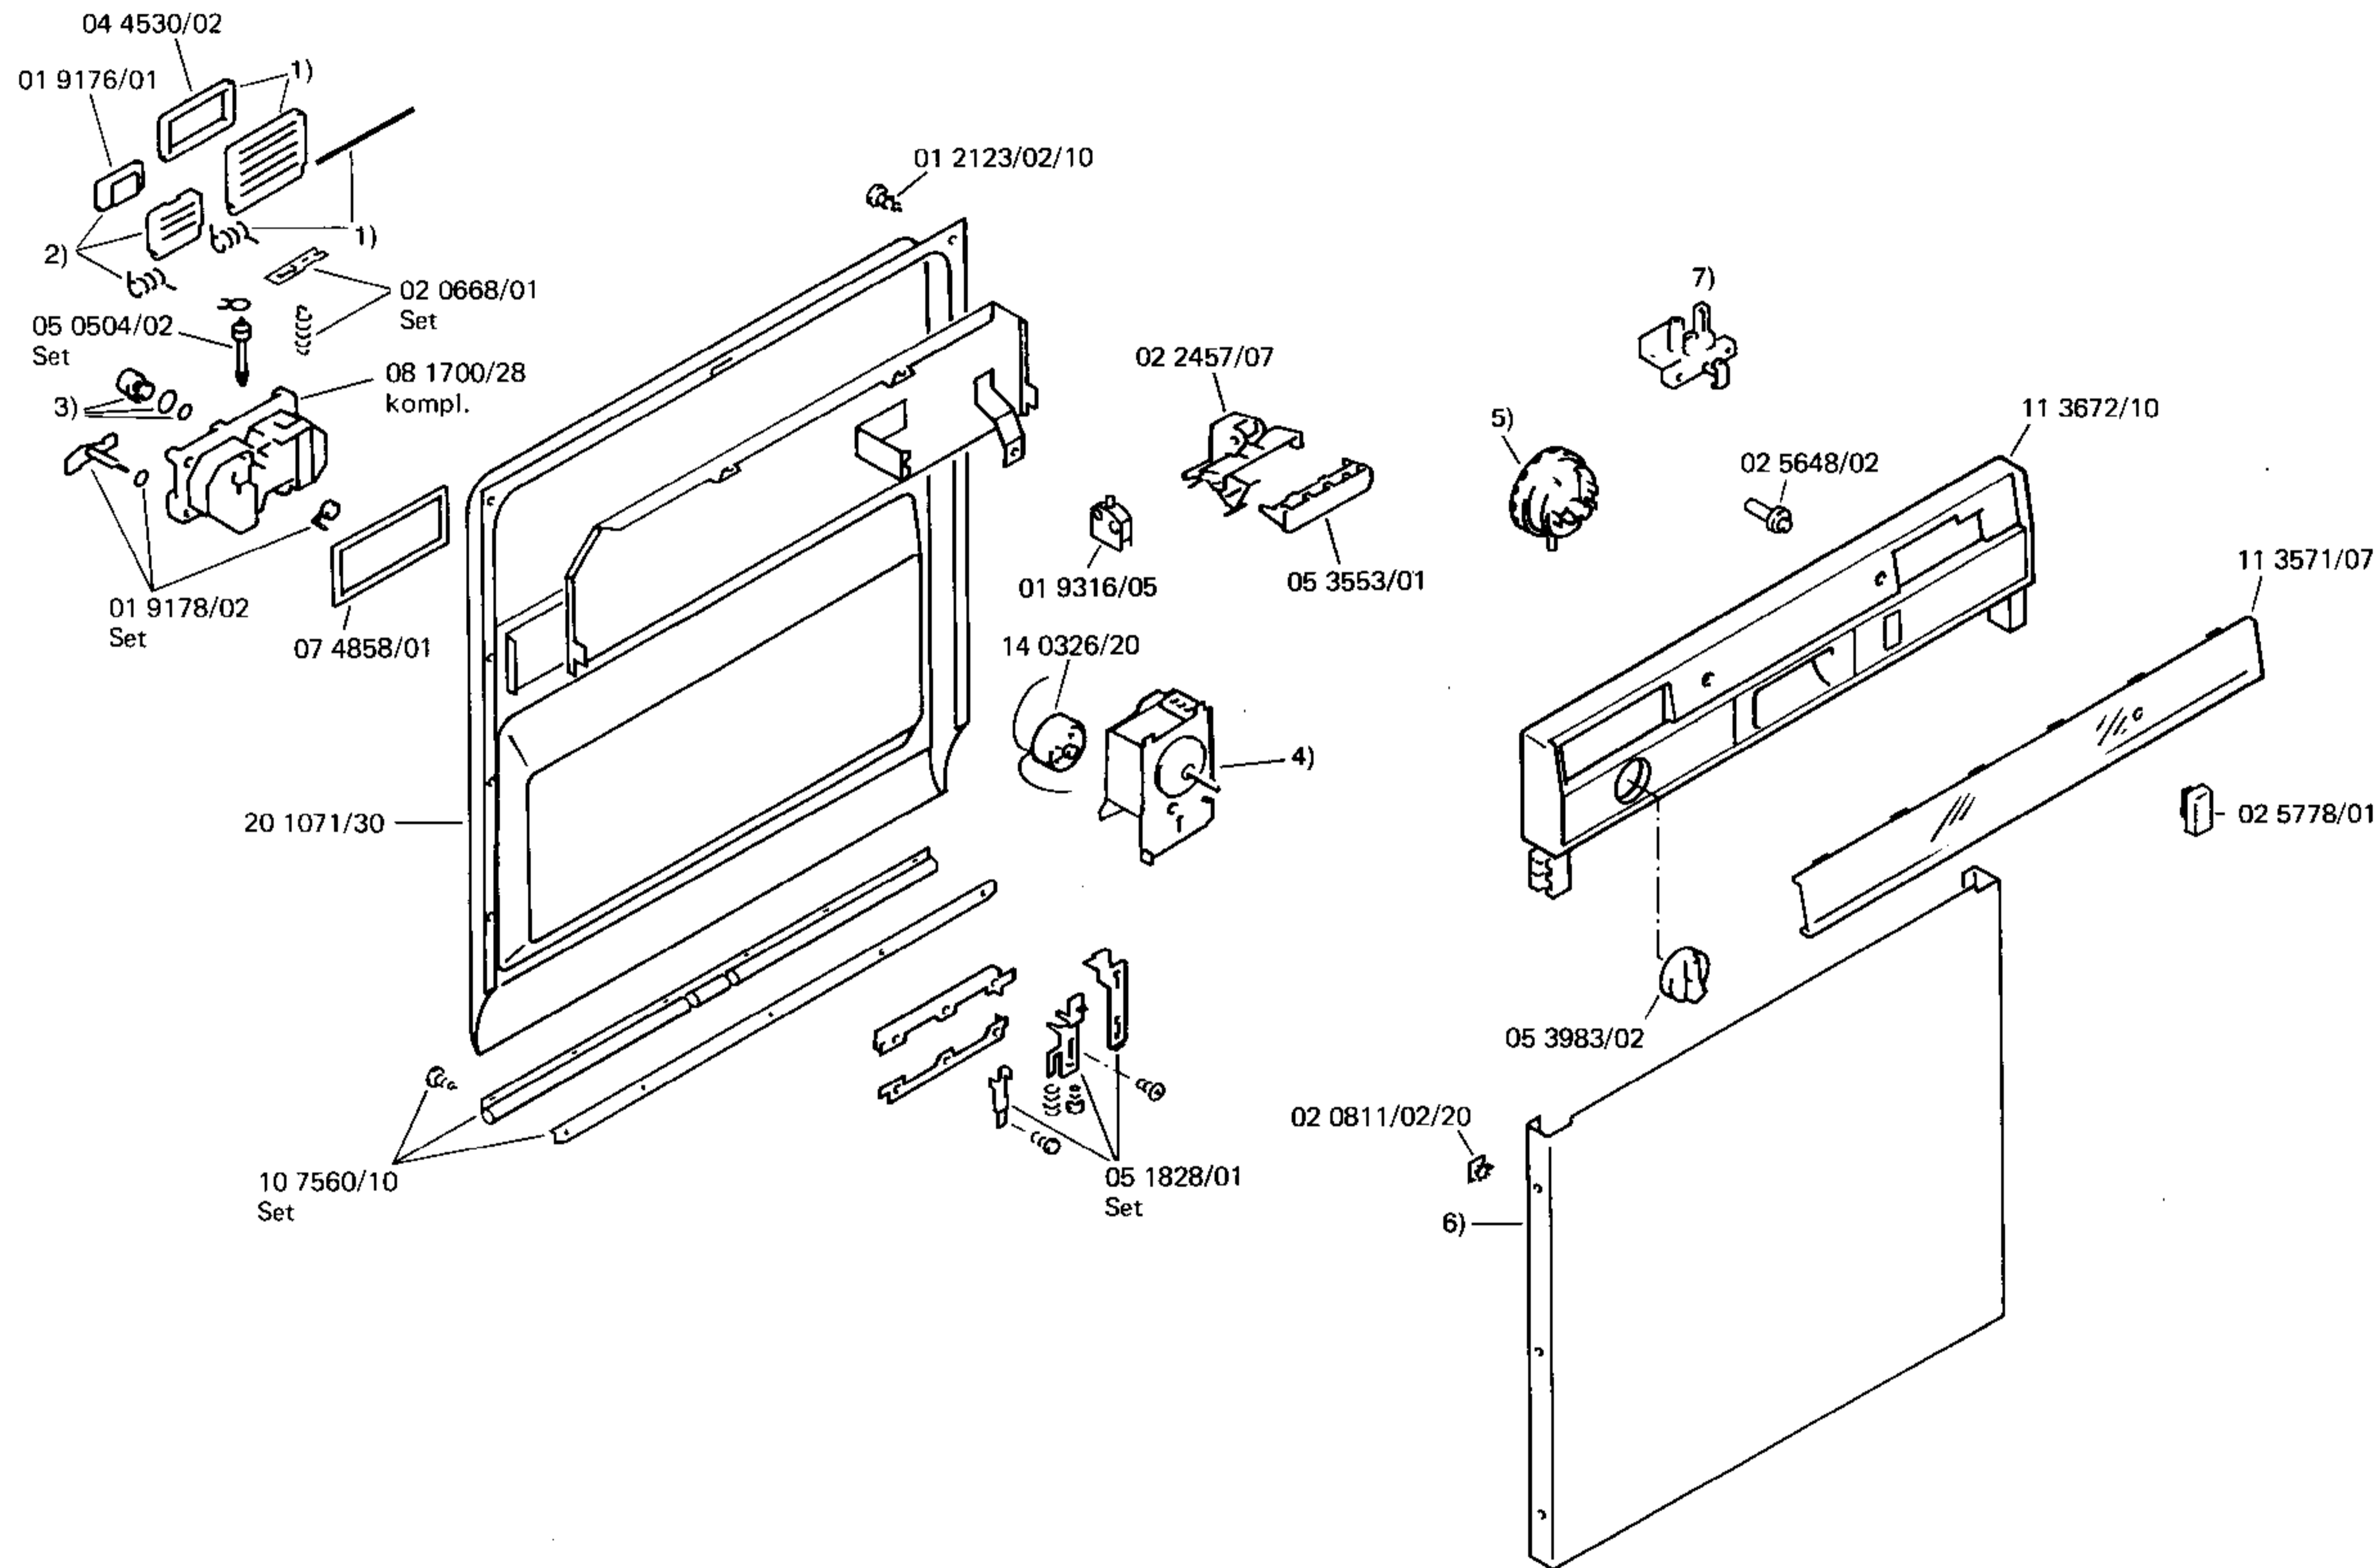

BOSCH

SMS 2100 – 0 730 103 500–EU1
SMS 2100 – 0 730 103 507–ZA1
SMS 2100 – 0 730 103 517–I1

GESCHIRRPÜLGERÄTE
Standgeräte

Ident-Nummern-Konstante
3740

51 1552/00
EU1, I1, ZA1
Gebrauchsanweisung
(D,GB,F,I,NL,DK,P,E)
51 1381/00
Aufstellanleitung

1) 04 2085/04
Set

2) 04 2105/03
Set

3) 01 9177/02
Set

4) 08 3406/41
bis FD 6408
08 4061/41
ab FD 6409

5) 05 1827/17
bis FD 6410
05 5056/17
ab FD 6411

6) 20 2255/17
bis FD 6410
20 2793/19
ab FD 6411

7) 04 4783/12
bis FD 6411
05 3961/07
ab FD 6412