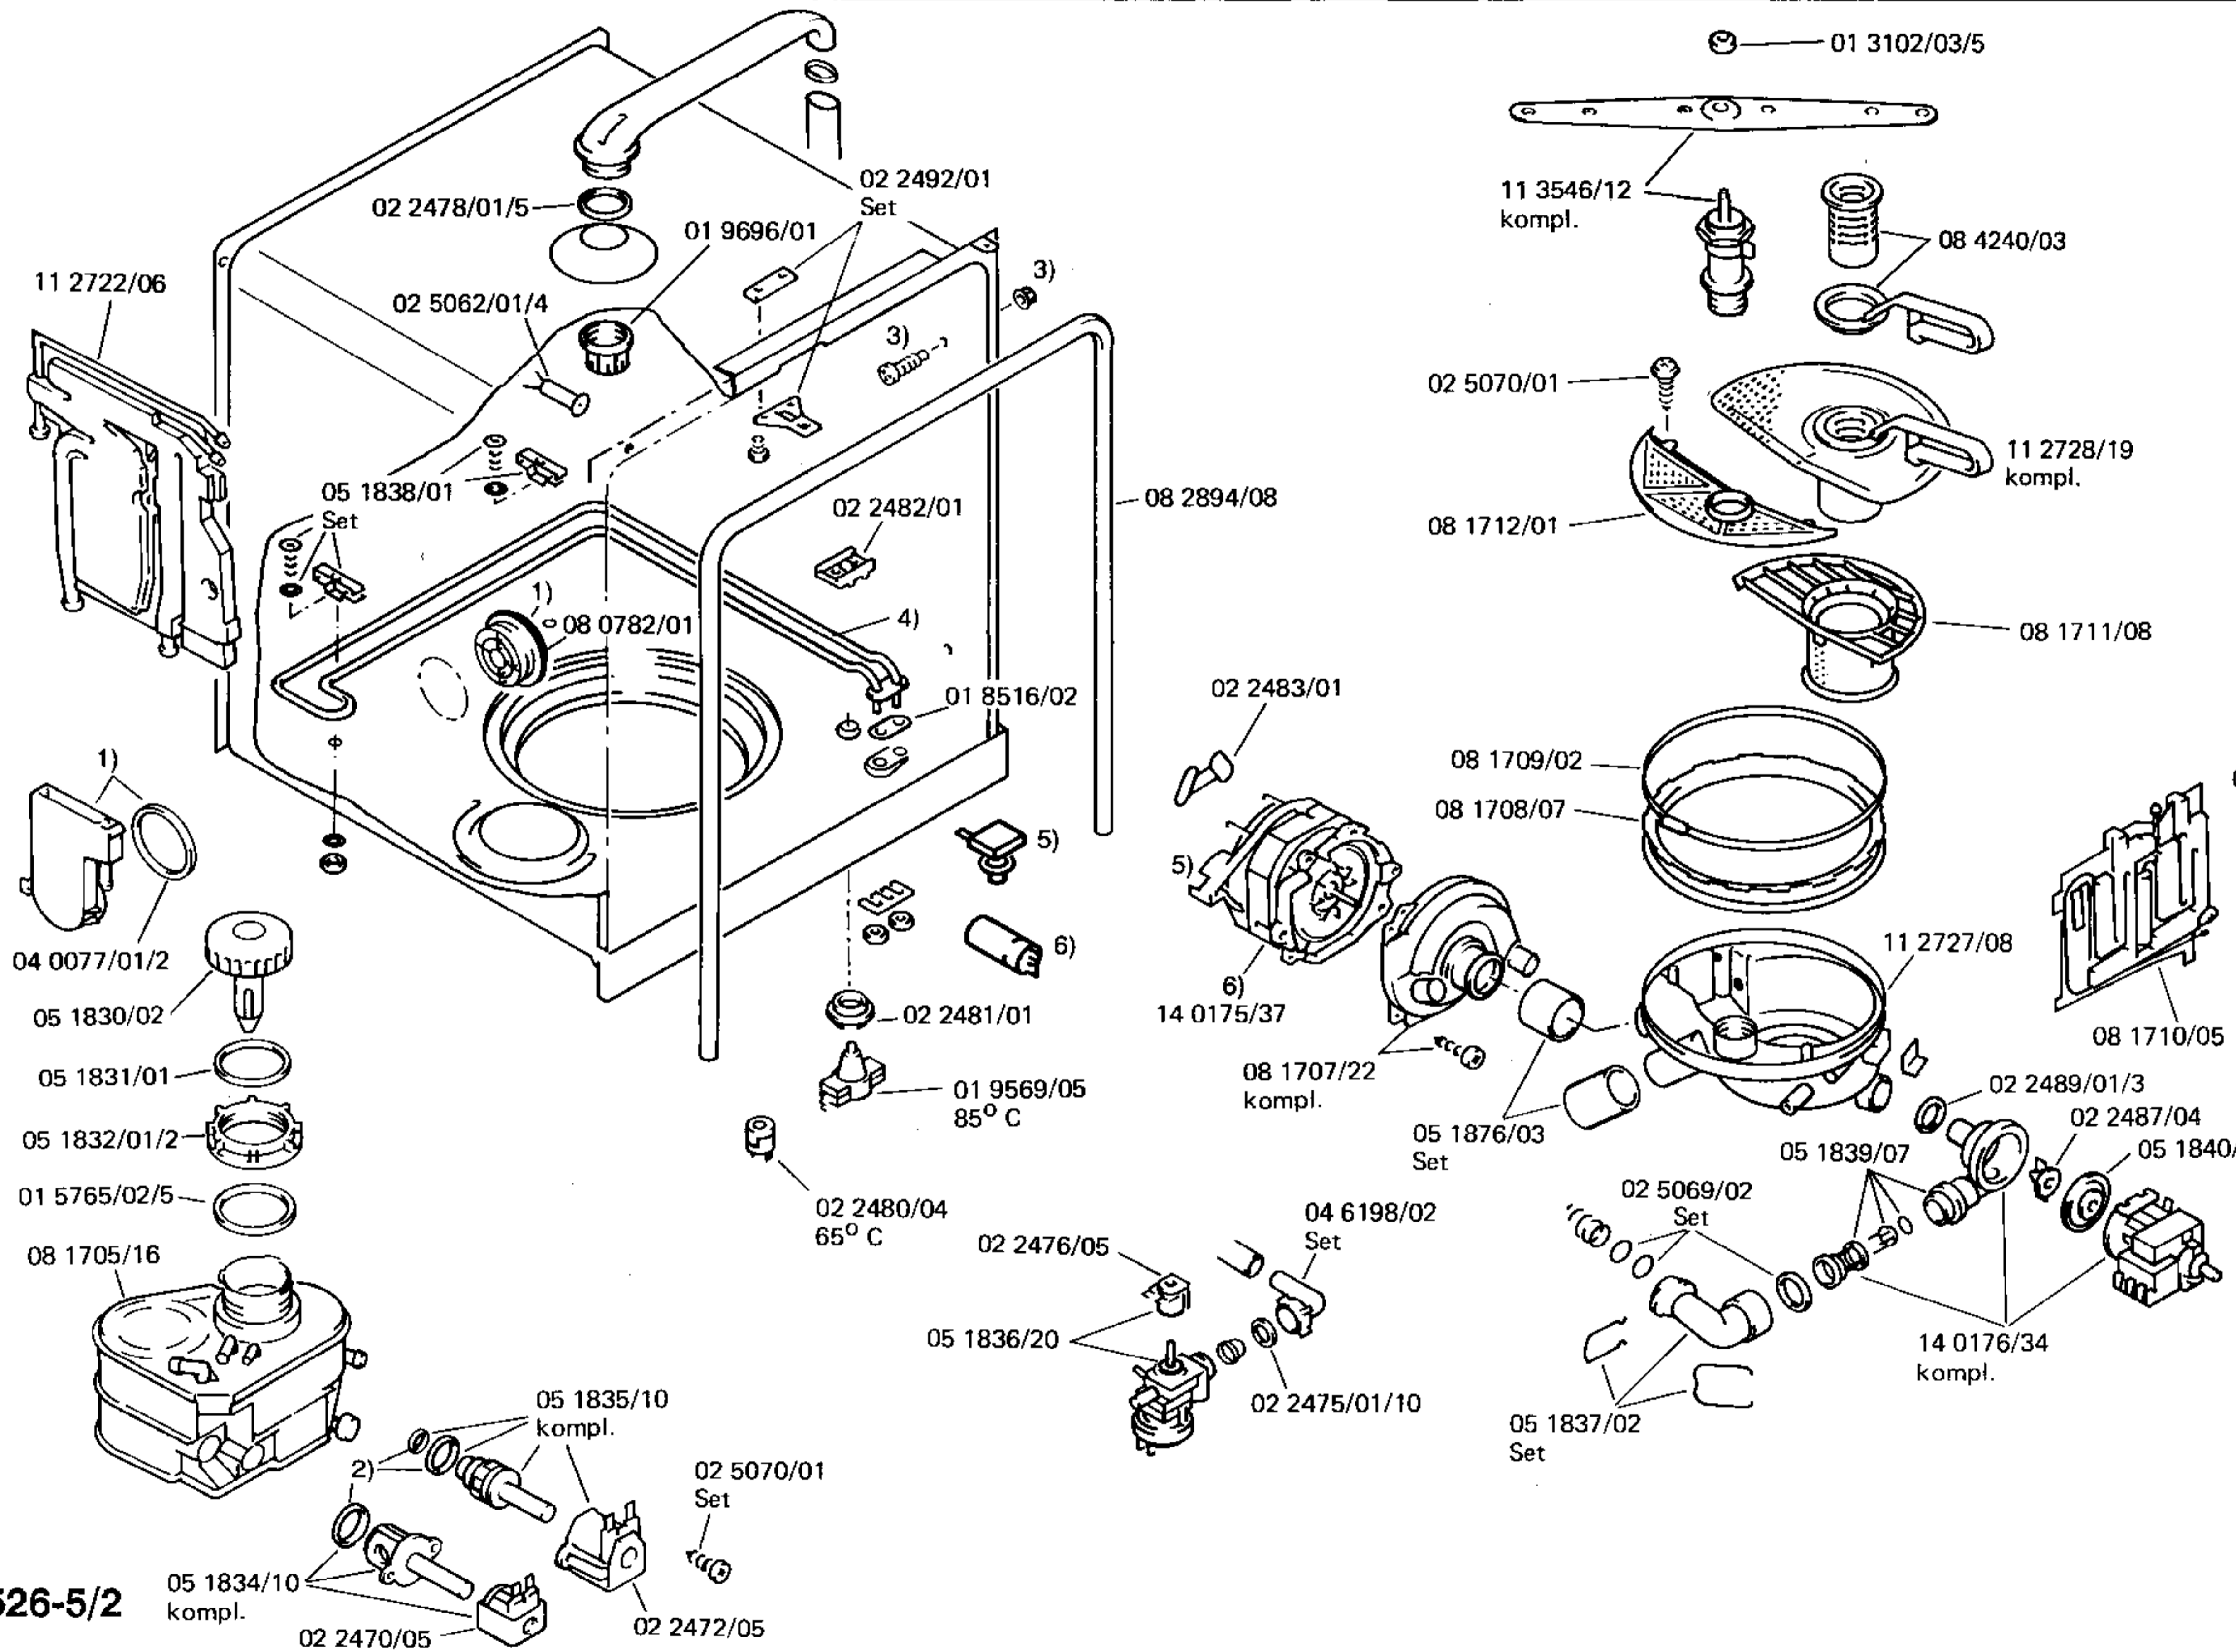

BOSCH

SMS 2100 – 0 730 103 500–EU1
SMS 2100 – 0 730 103 507–ZA1
SMS 2100 – 0 730 103 517–I1

GESCHIRRPÜLGERÄTE
Standgeräte

Ident-Nummern-Konstante
3740

51 1552/00
EU1, I1, ZA1
Gebrauchsanweisung
(D,GB,F,I,NL,DK,P,E)
51 1381/00
Aufstellanleitung

1) 04 2085/04
Set

2) 04 2105/03
Set

3) 01 9177/02
Set

4) 08 3406/41
bis FD 6408
08 4061/41
ab FD 6409

5) 05 1827/17
bis FD 6410
05 5056/17
ab FD 6411

6) 20 2255/17
bis FD 6410
20 2793/19
ab FD 6411

7) 04 4783/12
bis FD 6411
05 3961/07
ab FD 6412

BOSCH

SMS 2100 – 0 730 103 500–EU1
SMS 2100 – 0 730 103 507–ZA1
SMS 2100 – 0 730 103 517–I1

GESCHIRRSPÜLGERÄTE
Standgeräte

Ident-Nummern-Konstante
3740

- 1) 08 0781/02 Set
- 2) 02 5067/01 Set
- 3) 01 9204/02 Set
- 4) 20 1073/22 3000 W EU1, ZA1
20 2256/22 2300 W I1
- 5) 14 0283/37 220 V, 50 Hz
02 5606/05 Relais
- 6) 14 0175/37 220 V, 50 Hz
08 0783/16 10µF