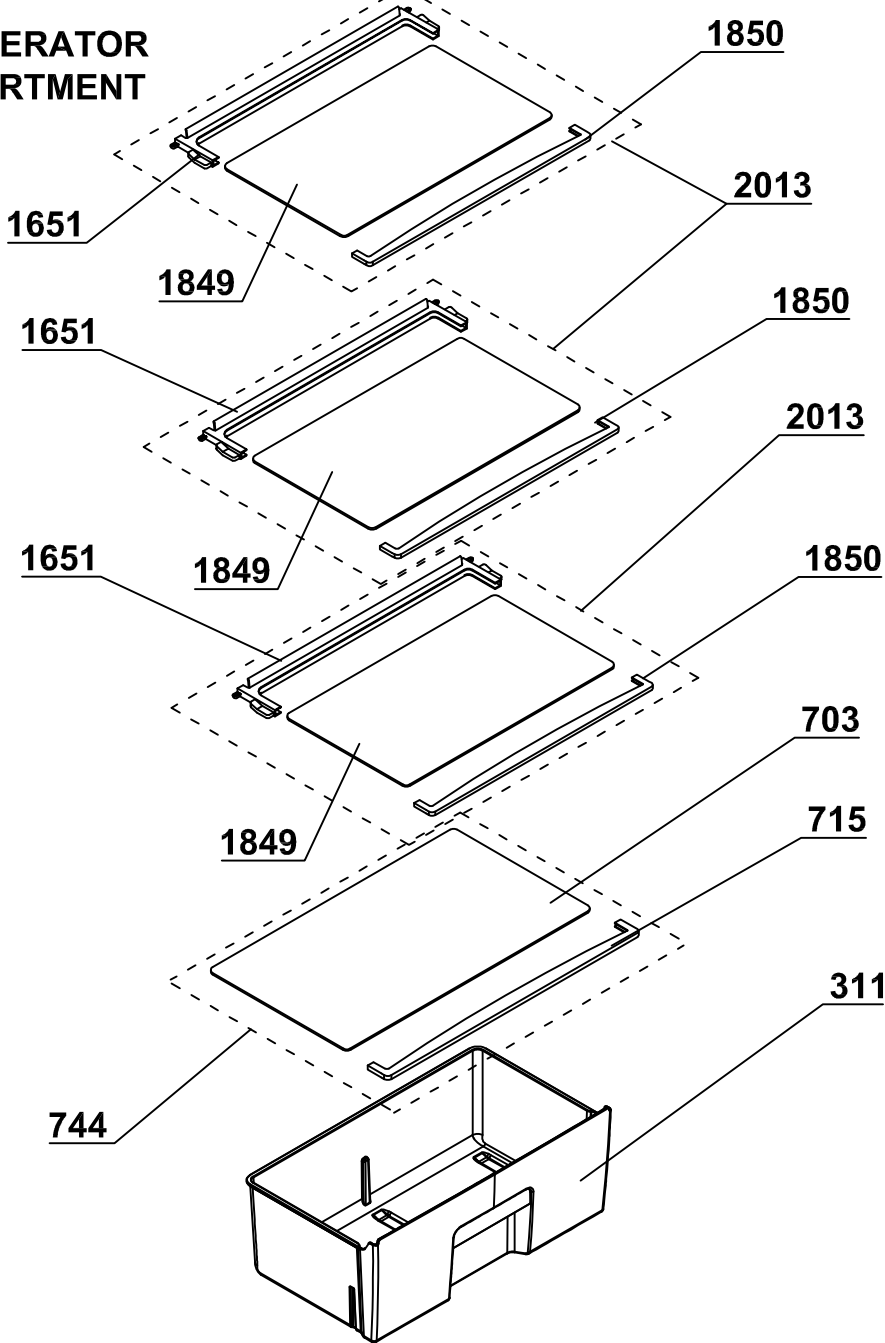

Product code:
7508620049

Model:
DOUBLE DOOR REFRIGERATOR D5280-HC

Appendix:
4

EF 2276 RA+ BRU

Revision: 00

Ionela Enculescu - PDD

25.01.2012

<i>Product code:</i> 7508620049	<i>Model:</i> DOUBLE DOOR REFRIGERATOR D5280-HC	<i>Appendix:</i> 5
EF 2276 RA+ BRU	<i>Revision:</i> 00	
<i>Ionela Enculescu - PDD</i>	25.01.2012	

<i>Product code:</i> 7508620049	<i>Model:</i> DOUBLE DOOR REFRIGERATOR D5280-HC	<i>Appendix:</i> 5
EF 2276 RA+ BRU		<i>Revision:</i> 00
<i>Ionela Enculescu - PDD</i>		25.01.2012

Product code:
7508620049

Model:
DOUBLE DOOR REFRIGERATOR D5280-HC

Appendix:
1

EF 2276 RA+ BRU

Revision: 00

Ionela Enculescu - PDD

25.01.2012

**FREEZER
COMPARTMENT**

**REFRIGERATOR
COMPARTMENT**

<p><i>Product code:</i> 7508620049</p>	<p><i>Model:</i> DOUBLE DOOR REFRIGERATOR D5280-HC</p>	<p><i>Appendix:</i> 3</p>
<p>EF 2276 RA+ BRU</p>		<p><i>Revision: 00</i></p>
<p><i>Ionela Enculescu - PDD</i></p>		<p>25.01.2012</p>