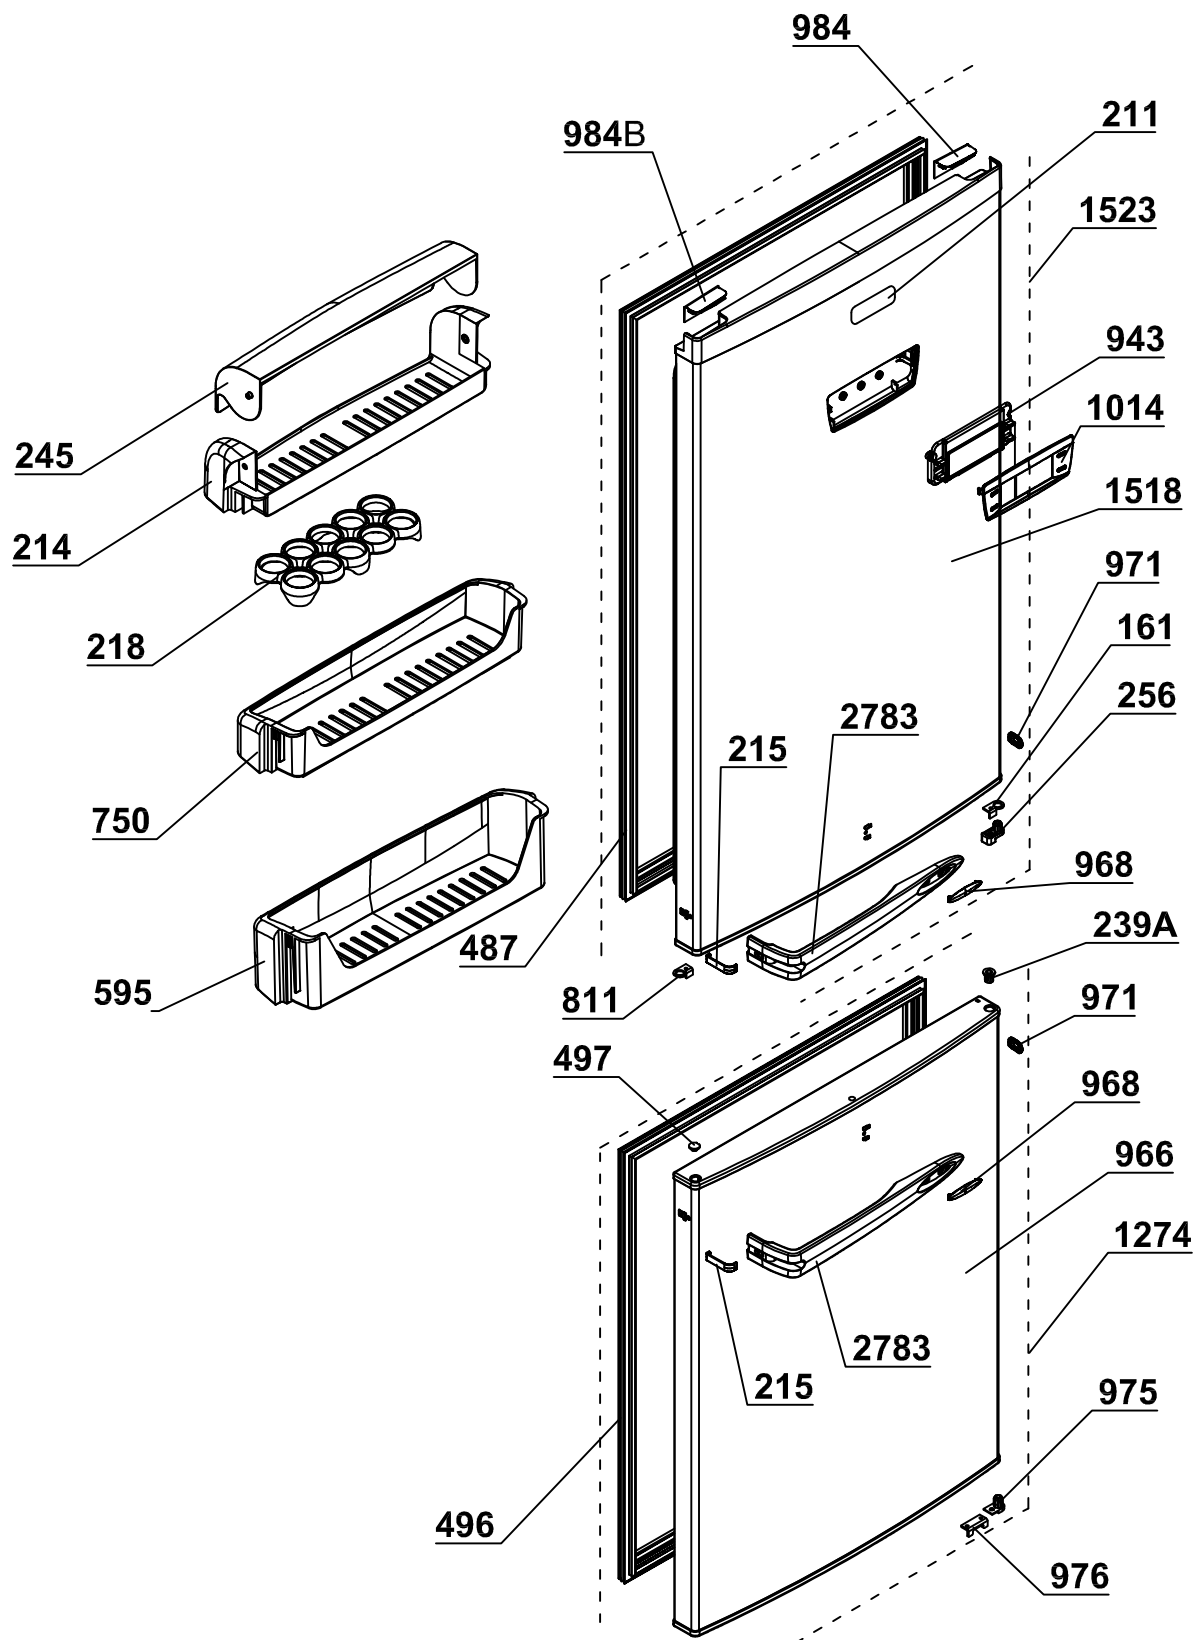

EC 3275 NFA+ BRU

Revision: 00

Ionela Enculescu - PDD

23.07.2012

<p><i>Product code:</i> 7513920064</p>	<p><i>Model:</i> COMBI K60320NE</p>	<p><i>Appendix:</i> 6</p>
<p>EC 3275 NFA+ BRU</p>	<p><i>Revision: 00</i></p>	
<p><i>Ionela Enculescu - PDD</i></p>	<p><i>23.07.2012</i></p>	