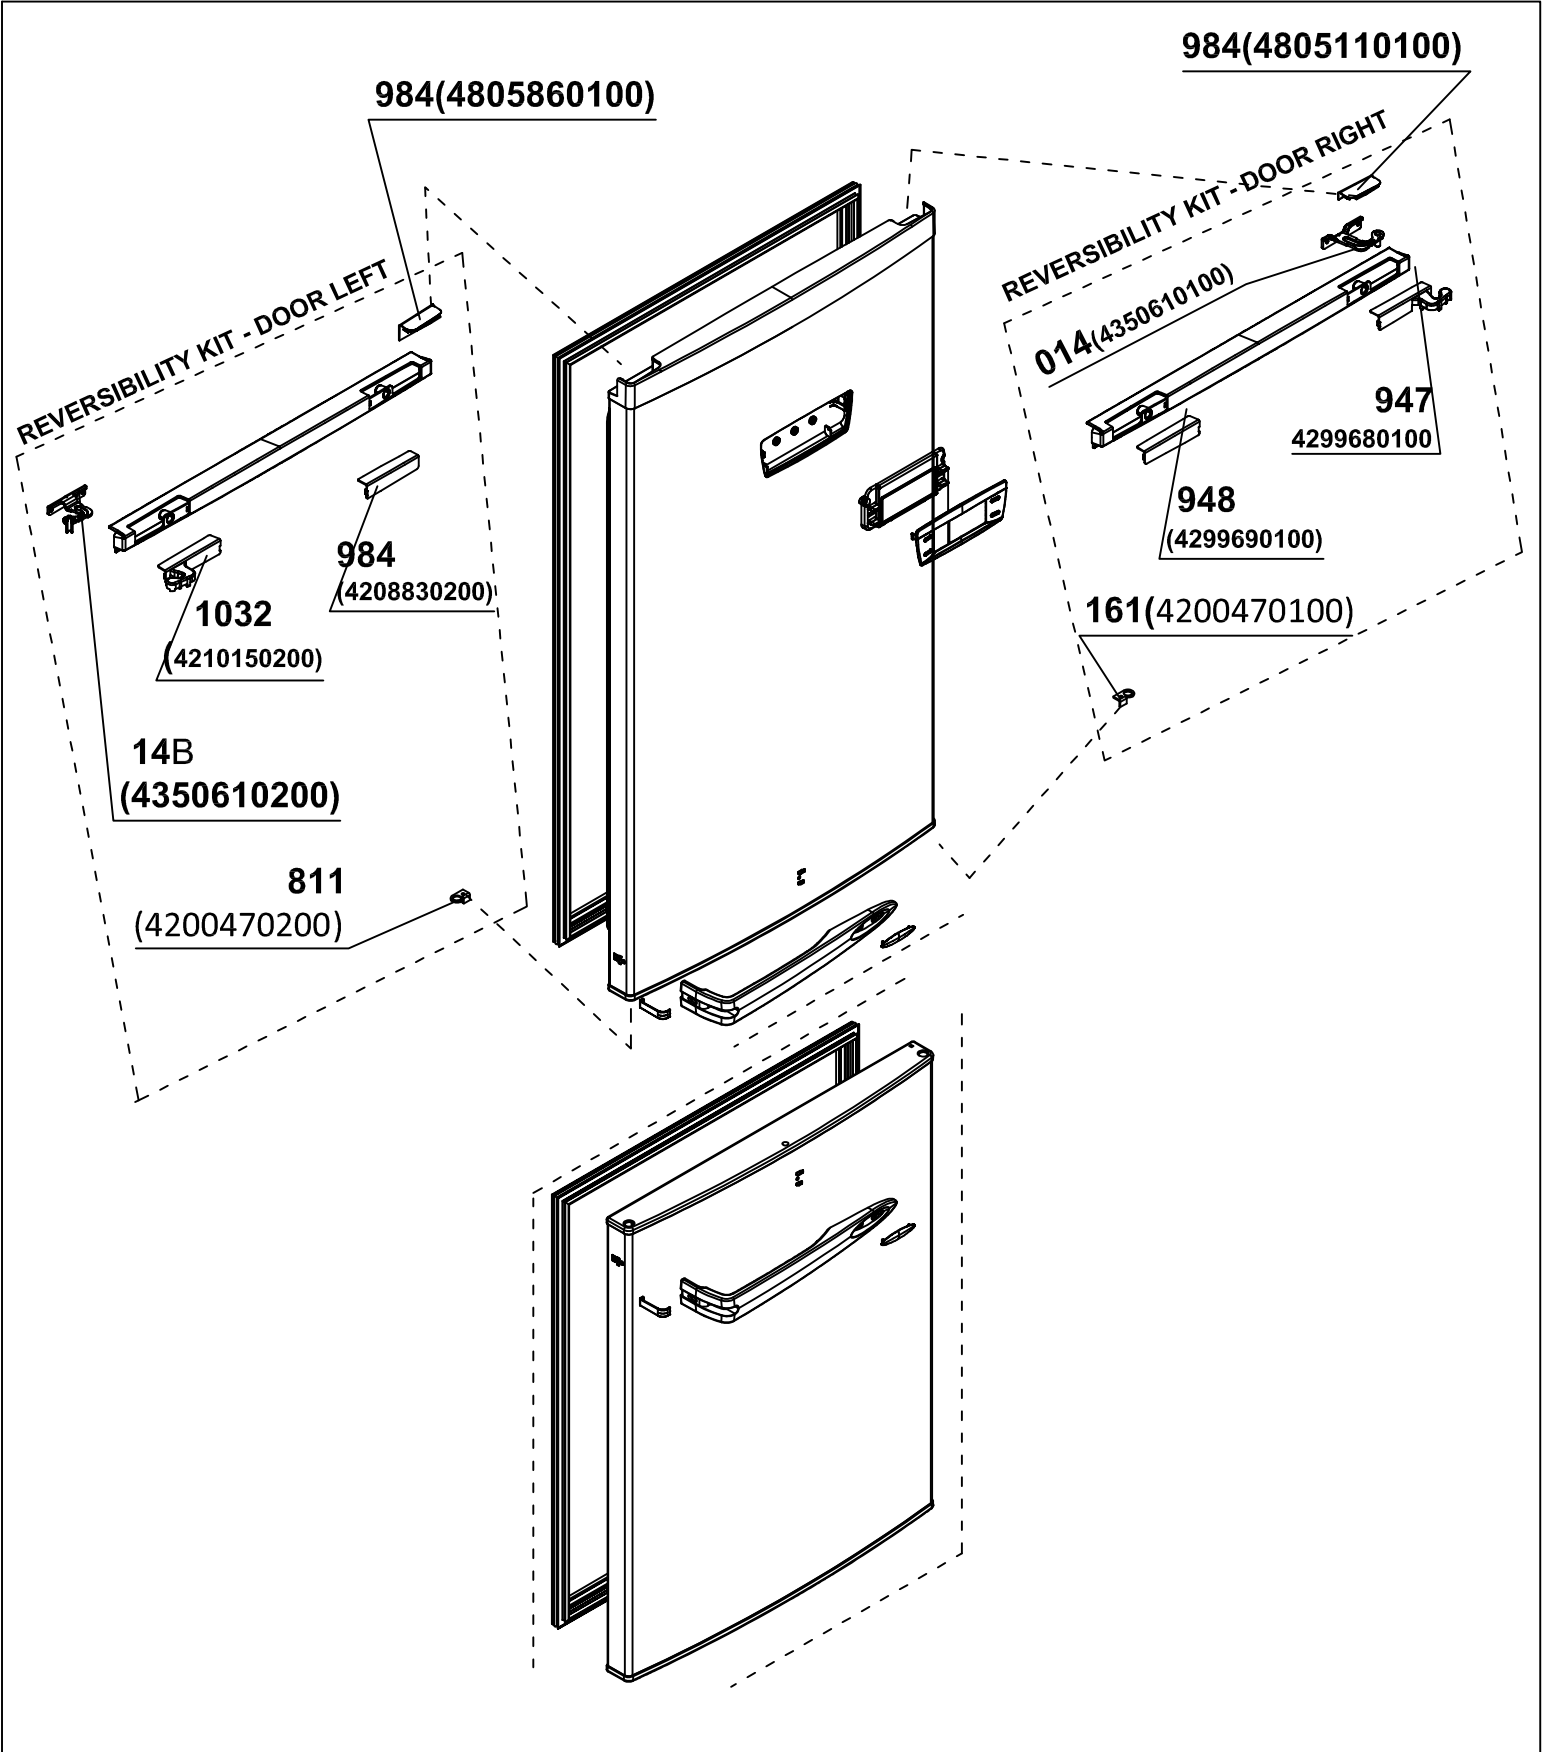

<i>Product code:</i> 7513920064	<i>Model:</i> COMBI K60320NE	<i>Appendix:</i> 6
EC 3275 NFA+ BRU	<i>Revision: 00</i>	
<i>Ionela Enculescu - PDD</i>	<i>23.07.2012</i>