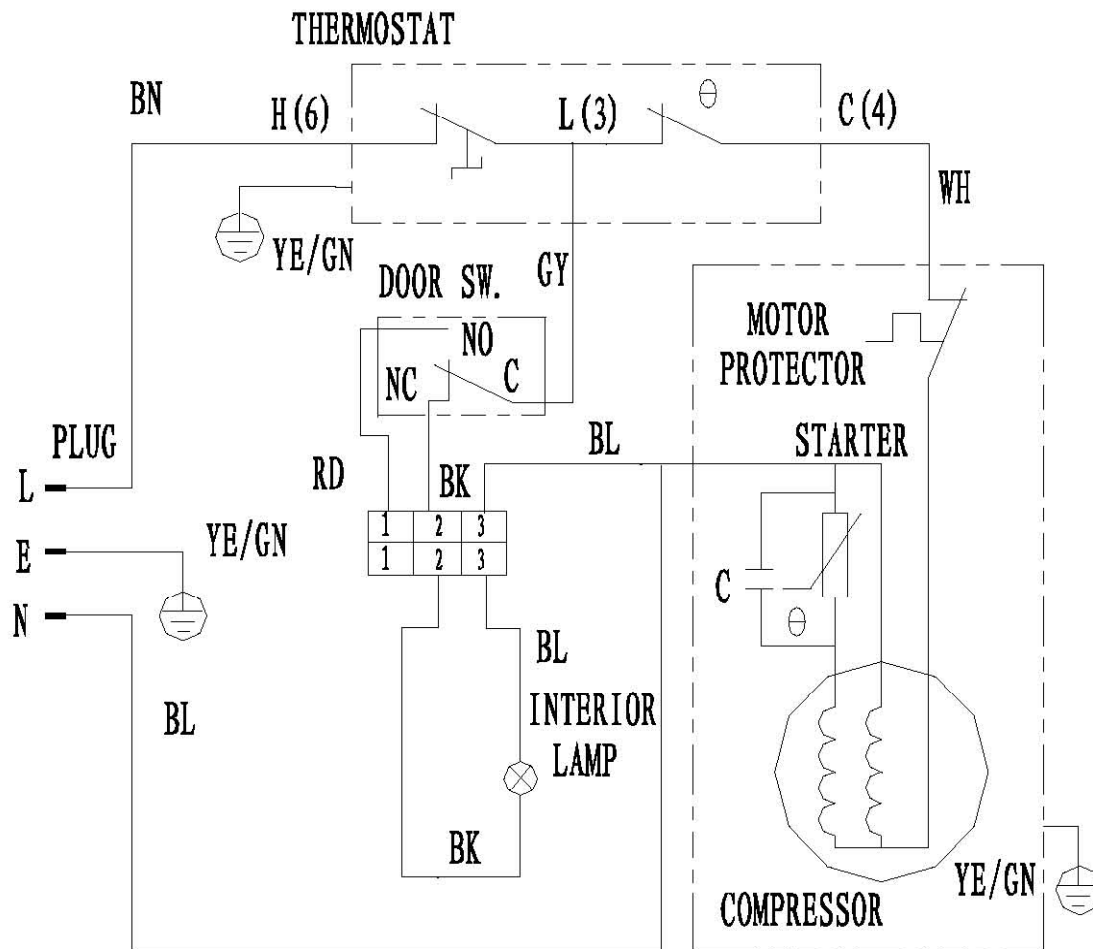

**iefr5286**

## The wire diagram

**PLUG=CAVO LINEA**

**THERMOSTAT=TERMOSTATO**

**DOOR SW.=MICROINT.PORTA**

**MOTOR PROTECTOR=PROTETTORE TERMICO**

**STARTER=RELE'**

**COMPRESSOR=COMPRESSORE**

**INTERIOR LAMP=LAMPADINA**