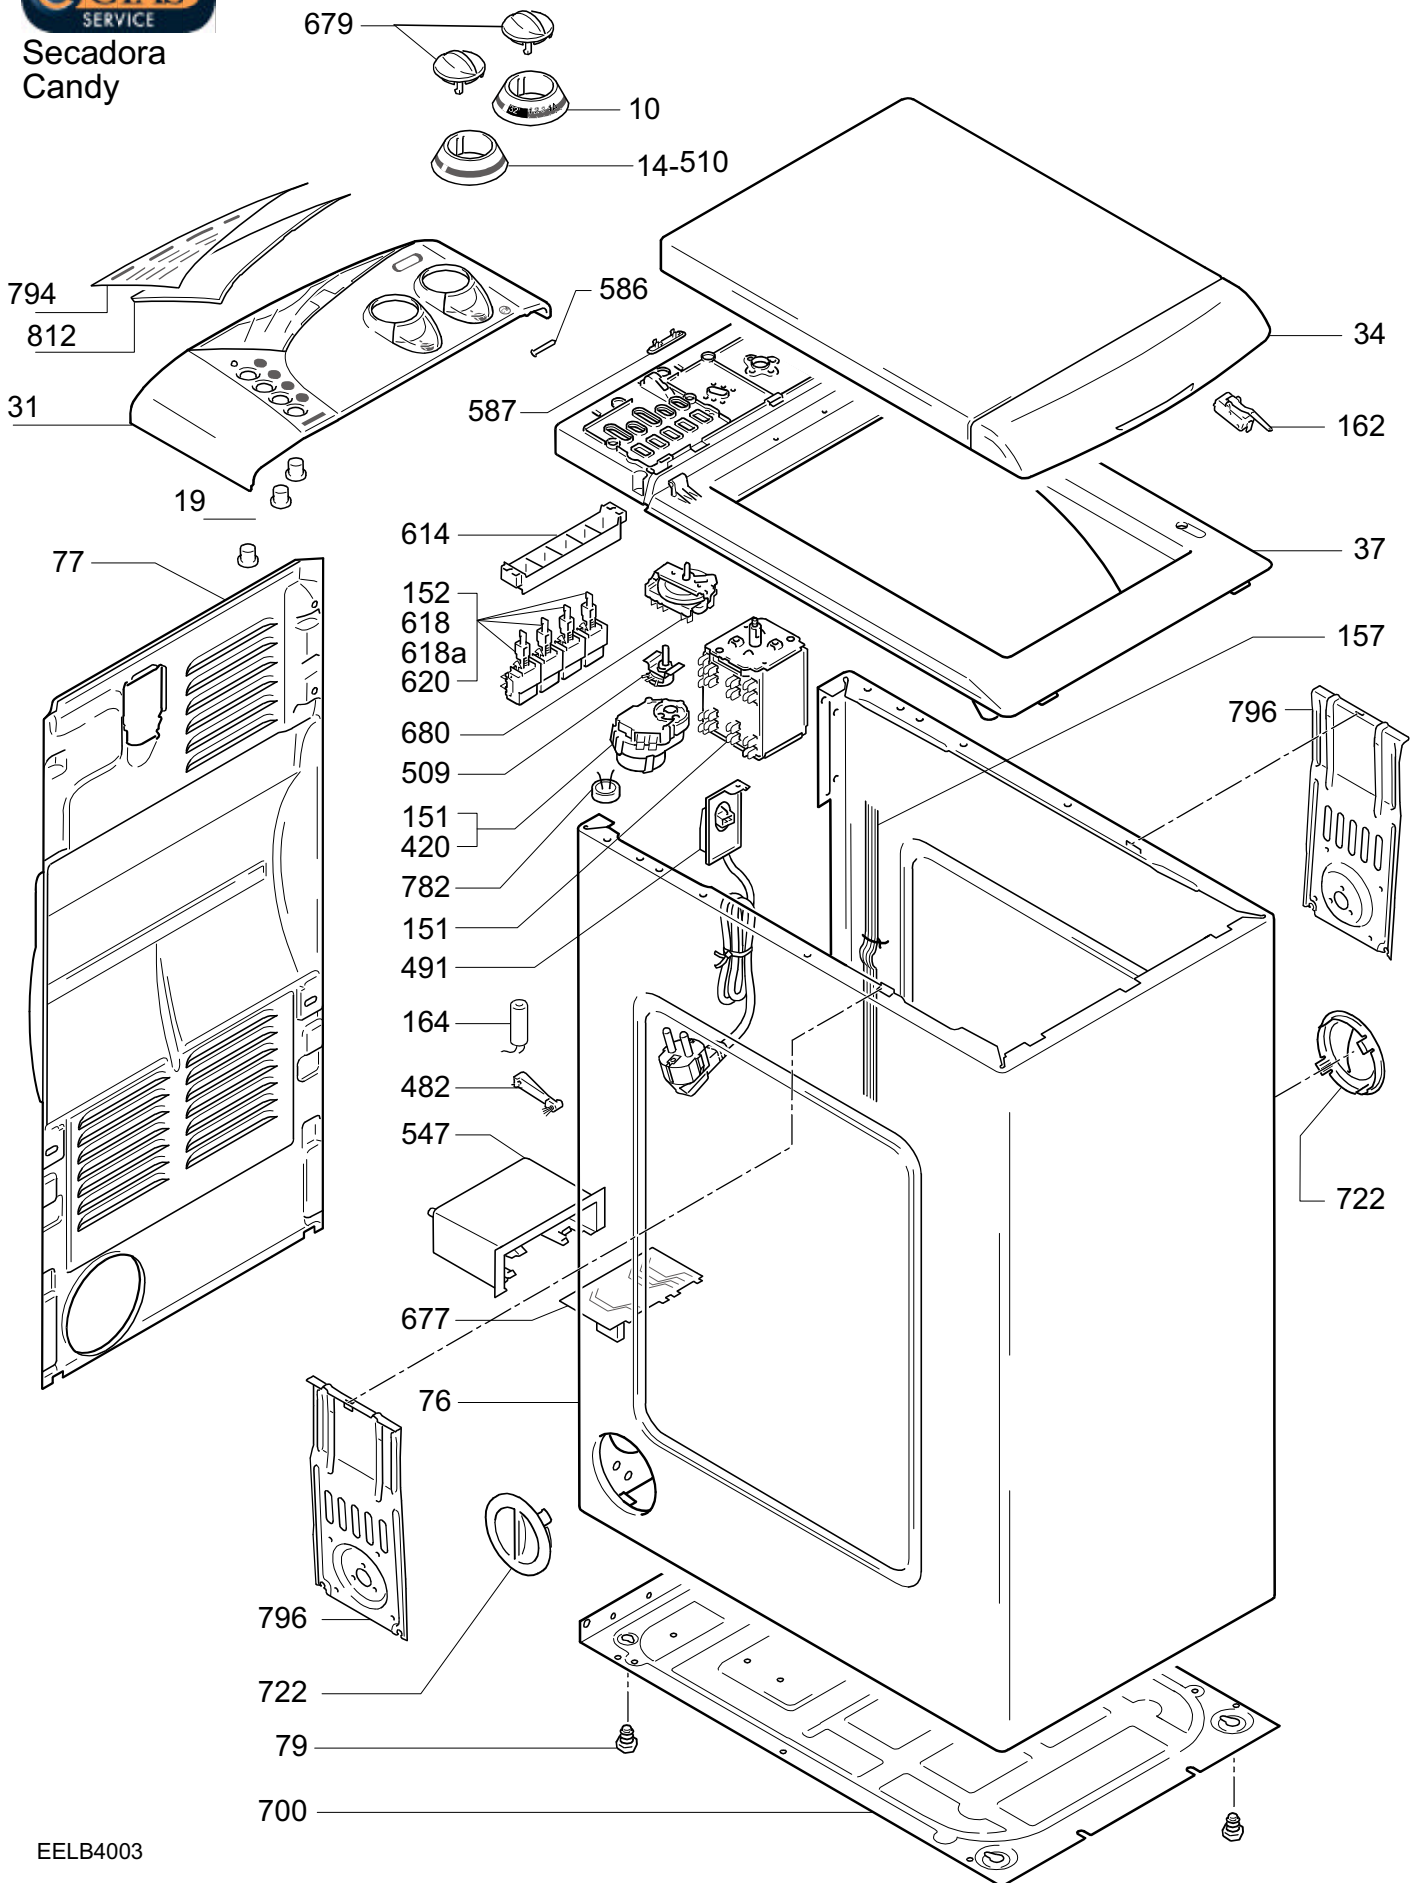

Secadora
Candy

Dibujo despiece mueble