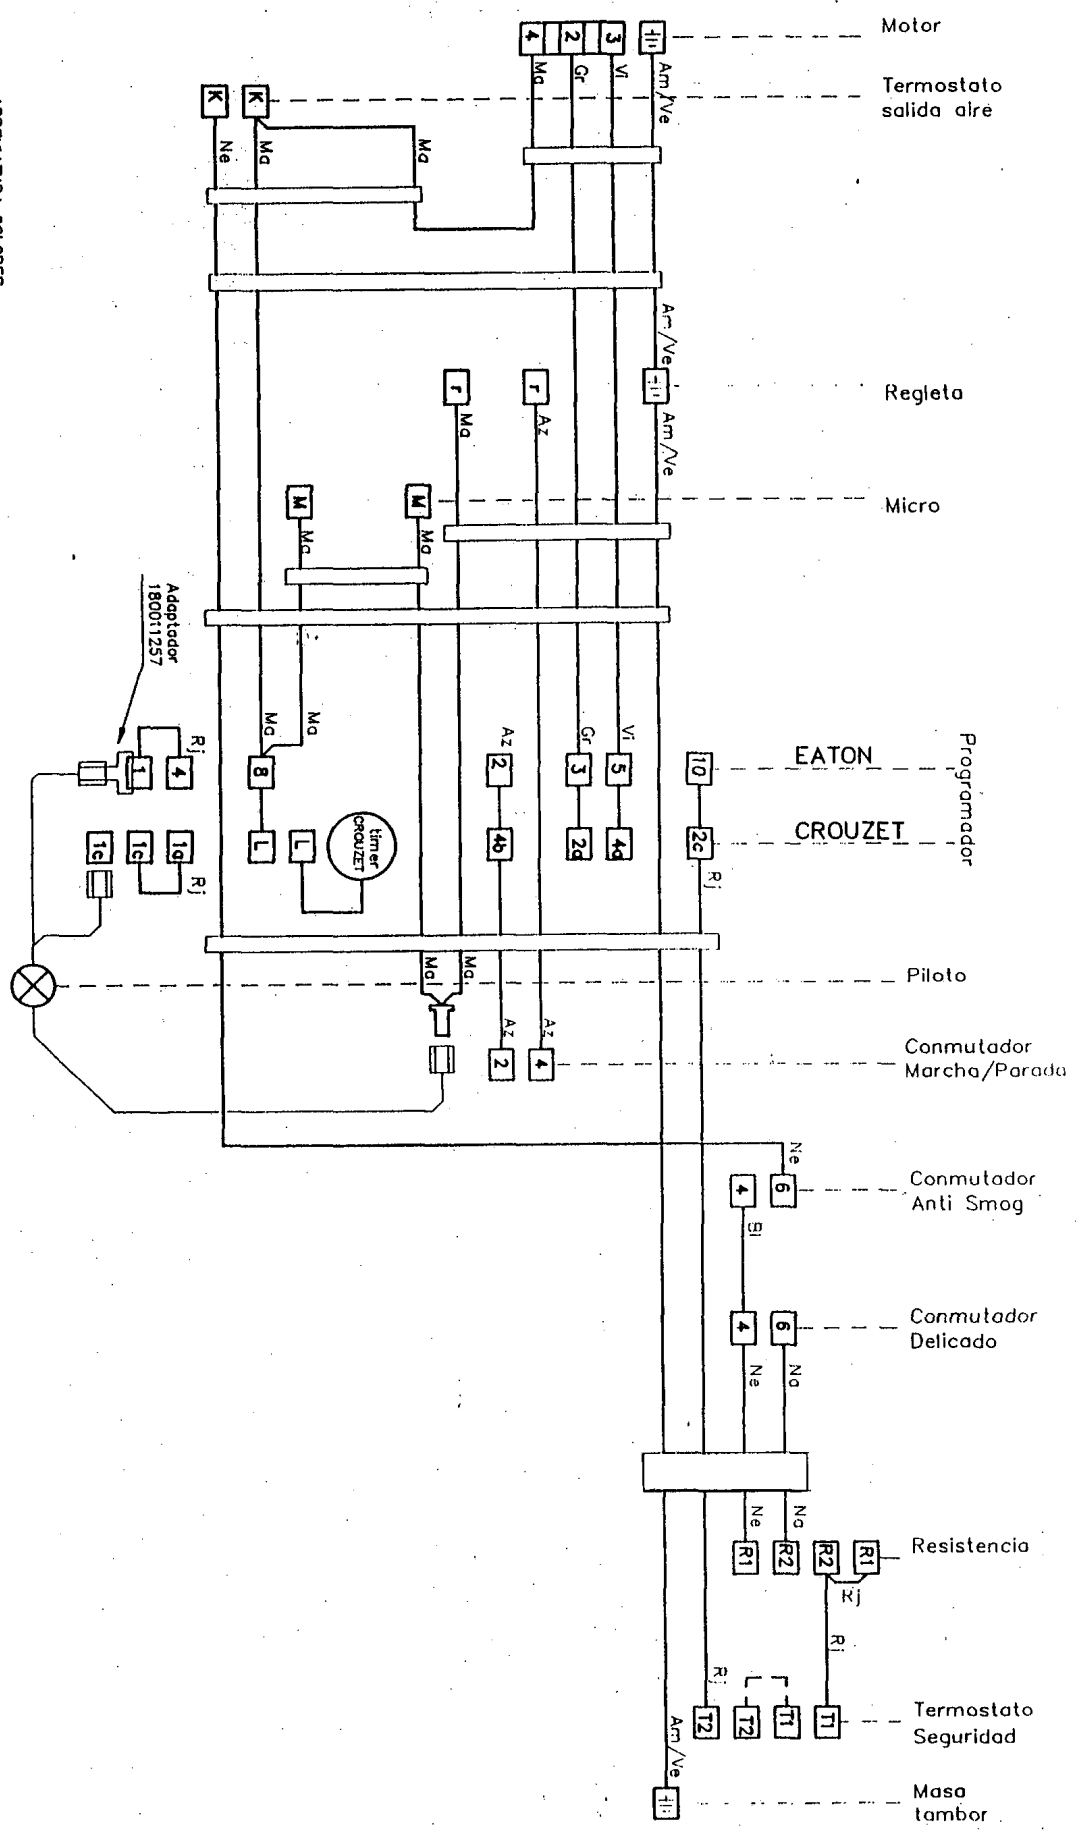

ABREVIATURA COLORES

Rosa.....Rs	Marron.....Mg
Bianco.....Bl	Azul.....Az
Negro.....Ne	Grís.....Gr
Verde.....Ve	Rojo.....Rj
Amarillo.....Am	Violeta.....Vf
Naranja.....Na	

CONEXIONES RESISTENCIA Y TERMOSTATOS SEGURIDAD

000973

8004 5040