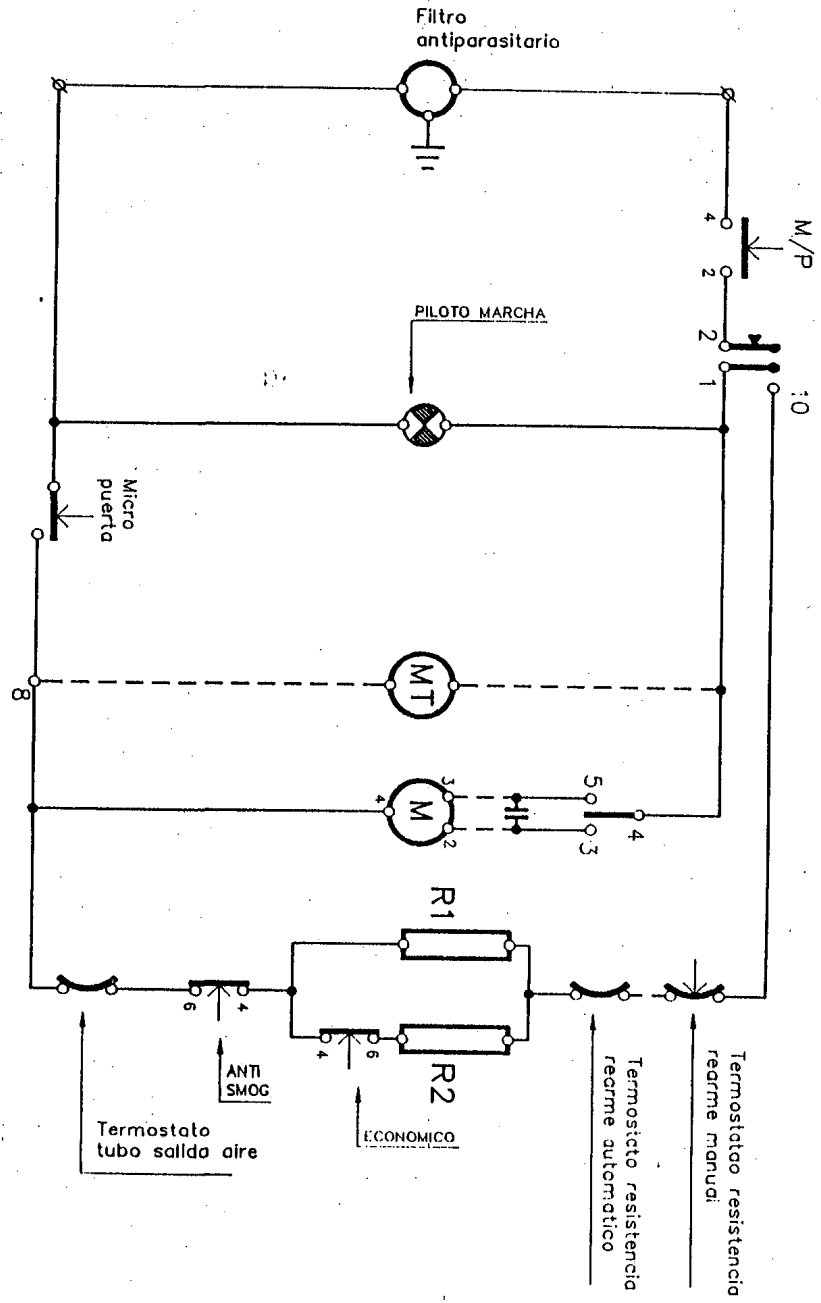

Mod: 37506805 CST105X 0127 (02/07/2001) - Histoire Modifications -

Ref.	Descrizione - Description - Beschreibung - Descripcion	Ricambio Part No. Piece E-Teil Pieza	Inizio Beginning Debut Begin Inicio	Fine Ending Fin End Fin
15	NOUVEAU DEFLECTEUR RESISTANCE Deflecteur resistance	46000882	0401 (01/01/2004)	
	MODIFICATIONS SUR SECHOIRS			
205	Arbre panier	80004757		0442 (15/10/2004)
205	Arbre panier	46001907	0442 (15/10/2004)	
218	Roulement	80005457		0442 (15/10/2004)
218	Roulement	46001908	0442 (15/10/2004)	
711	Rondelle	80004831		0442 (15/10/2004)
711	Rondelle	46001910	0442 (15/10/2004)	
711	Rondelle	80004880		0442 (15/10/2004)
711a	Rondelle flasque	46001909	0442 (15/10/2004)	

000972

80045040