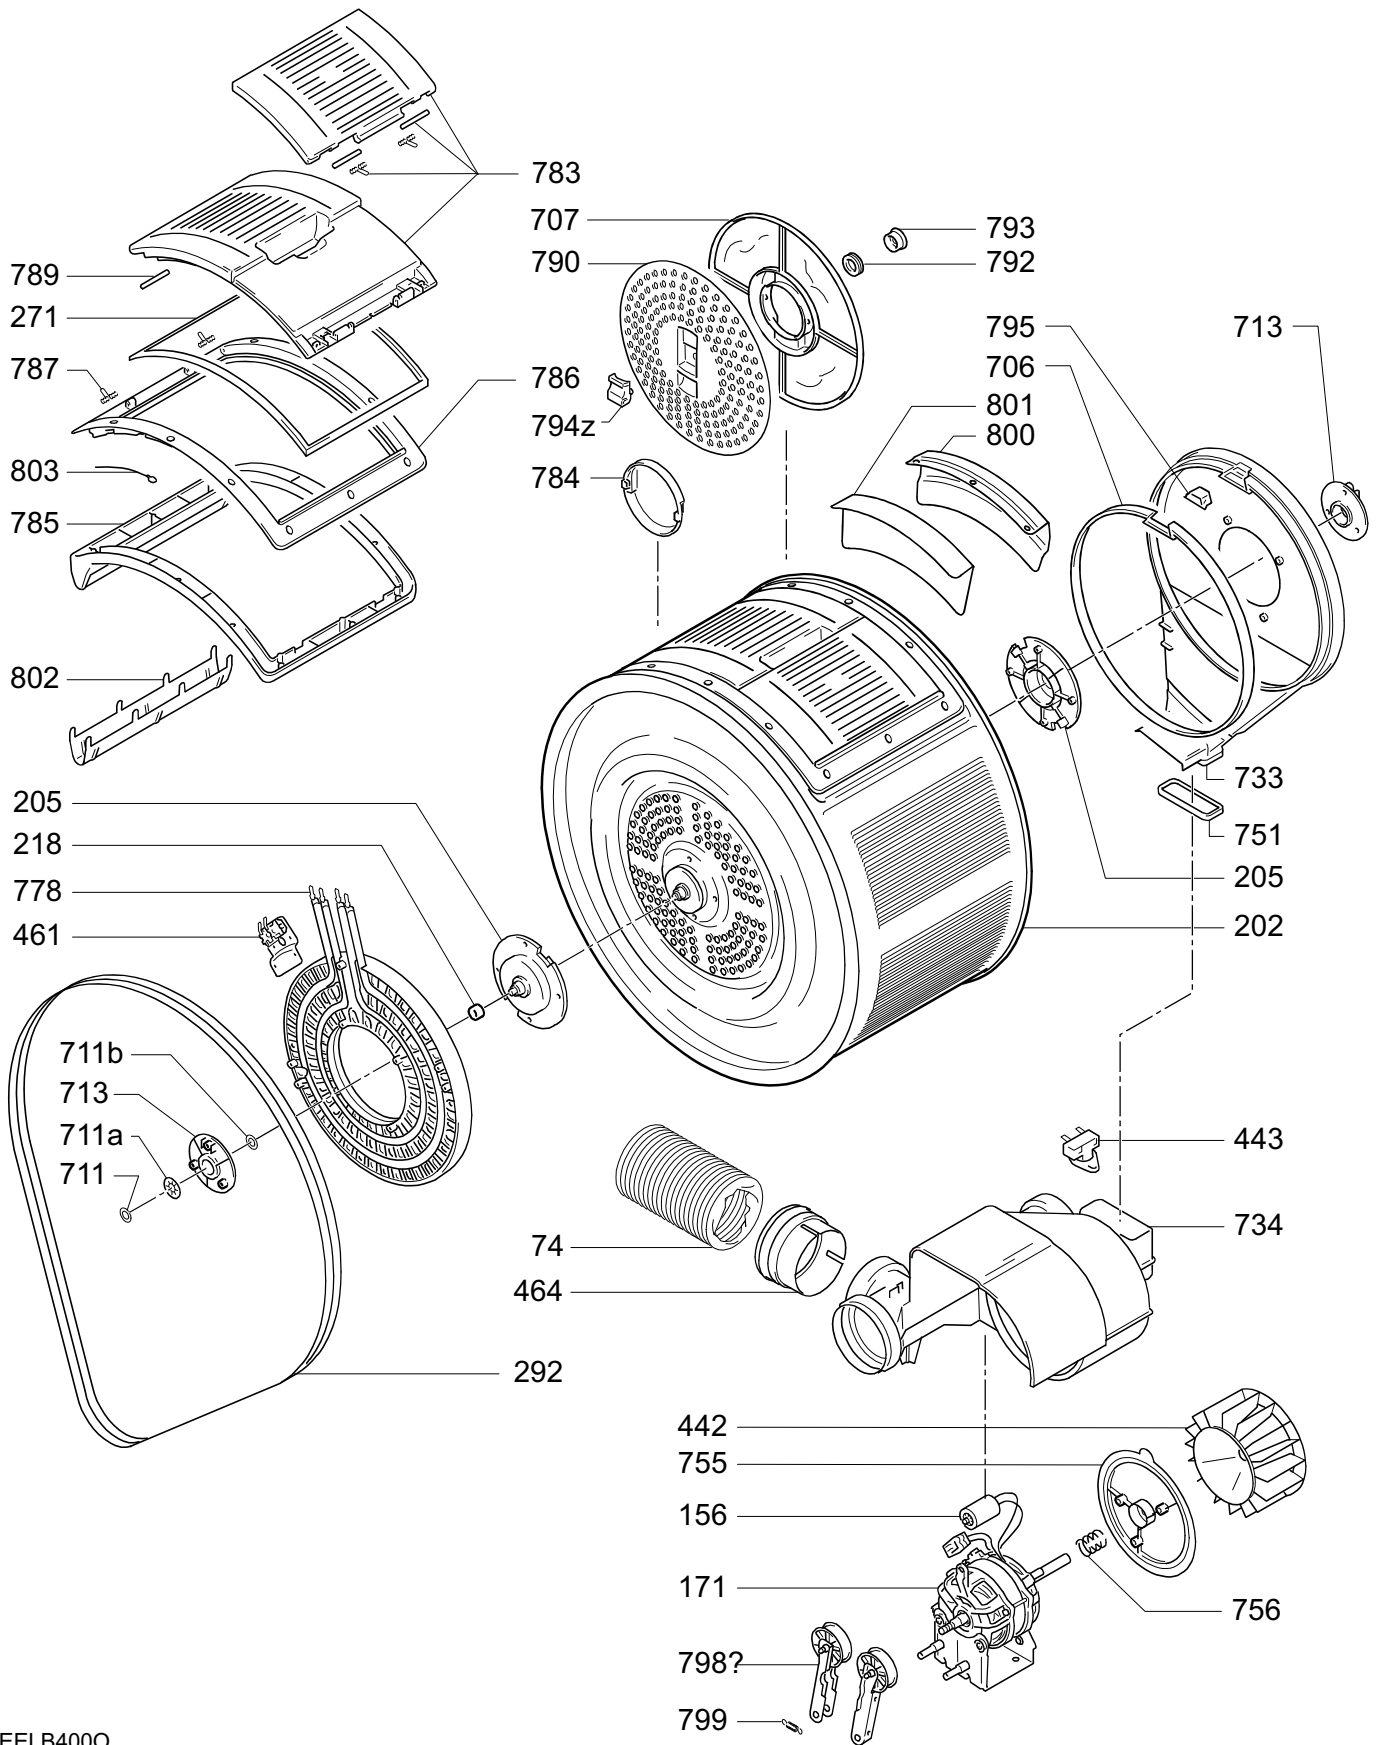

Secadoras

Mod: 37506805 CST105X 0127 (02/07/2001)

Ref.	Descrizione - Description - Beschreibung - Descripcion	Ricambio Part No. Piece E-Teil Pieza	Inizio Beginning Debut Begin Inicio	Fine Ending Fin End Fin
10	Manette program/selecteur	80052329		
15	Deflecteur resistance	46000882	0401 (01/01/2004)	
19	Touche	80049363		
31	Tableau de bord	80052327		
34	Couvercle blanc	80046014		
37	Plan sup.	80031040		
74	Tuyau de vuidange vapeur	90387374		
76	Carcasse	80005747		
77	Panneau post.	80050346		
79	Pied. poster.	90387150		
151	Timer	90387408		
152	Clavier	80029101		
155a	Lampe filtre bloque	80007743		
156	Condensateur 7 MF	80018450		
157	Cablage	80045065		
162	Interrupteur	80005168		
164	Filtro anti bruit	90394693		
171	Moteur	80010531		
202	Panier	80005788		
205	Arbre panier	80004757		0442 (15/10/2004)
205	Arbre panier	46001907	0442 (15/10/2004)	
218	Roulement	80005457		0442 (15/10/2004)
218	Roulement	46001908	0442 (15/10/2004)	
271	Joint porte	80017593		
292	Courroie tirage	80005267		
442	Helice	80041205		
443	Thermostat	80005101		
461	Thermostat de securite	80014715		
464	Commutateur eau	90386897		
491	Cable reseau	80005234		
586	Pivot contre couvercle	92730696		
587	Bouchon contre couvercle	92137306		