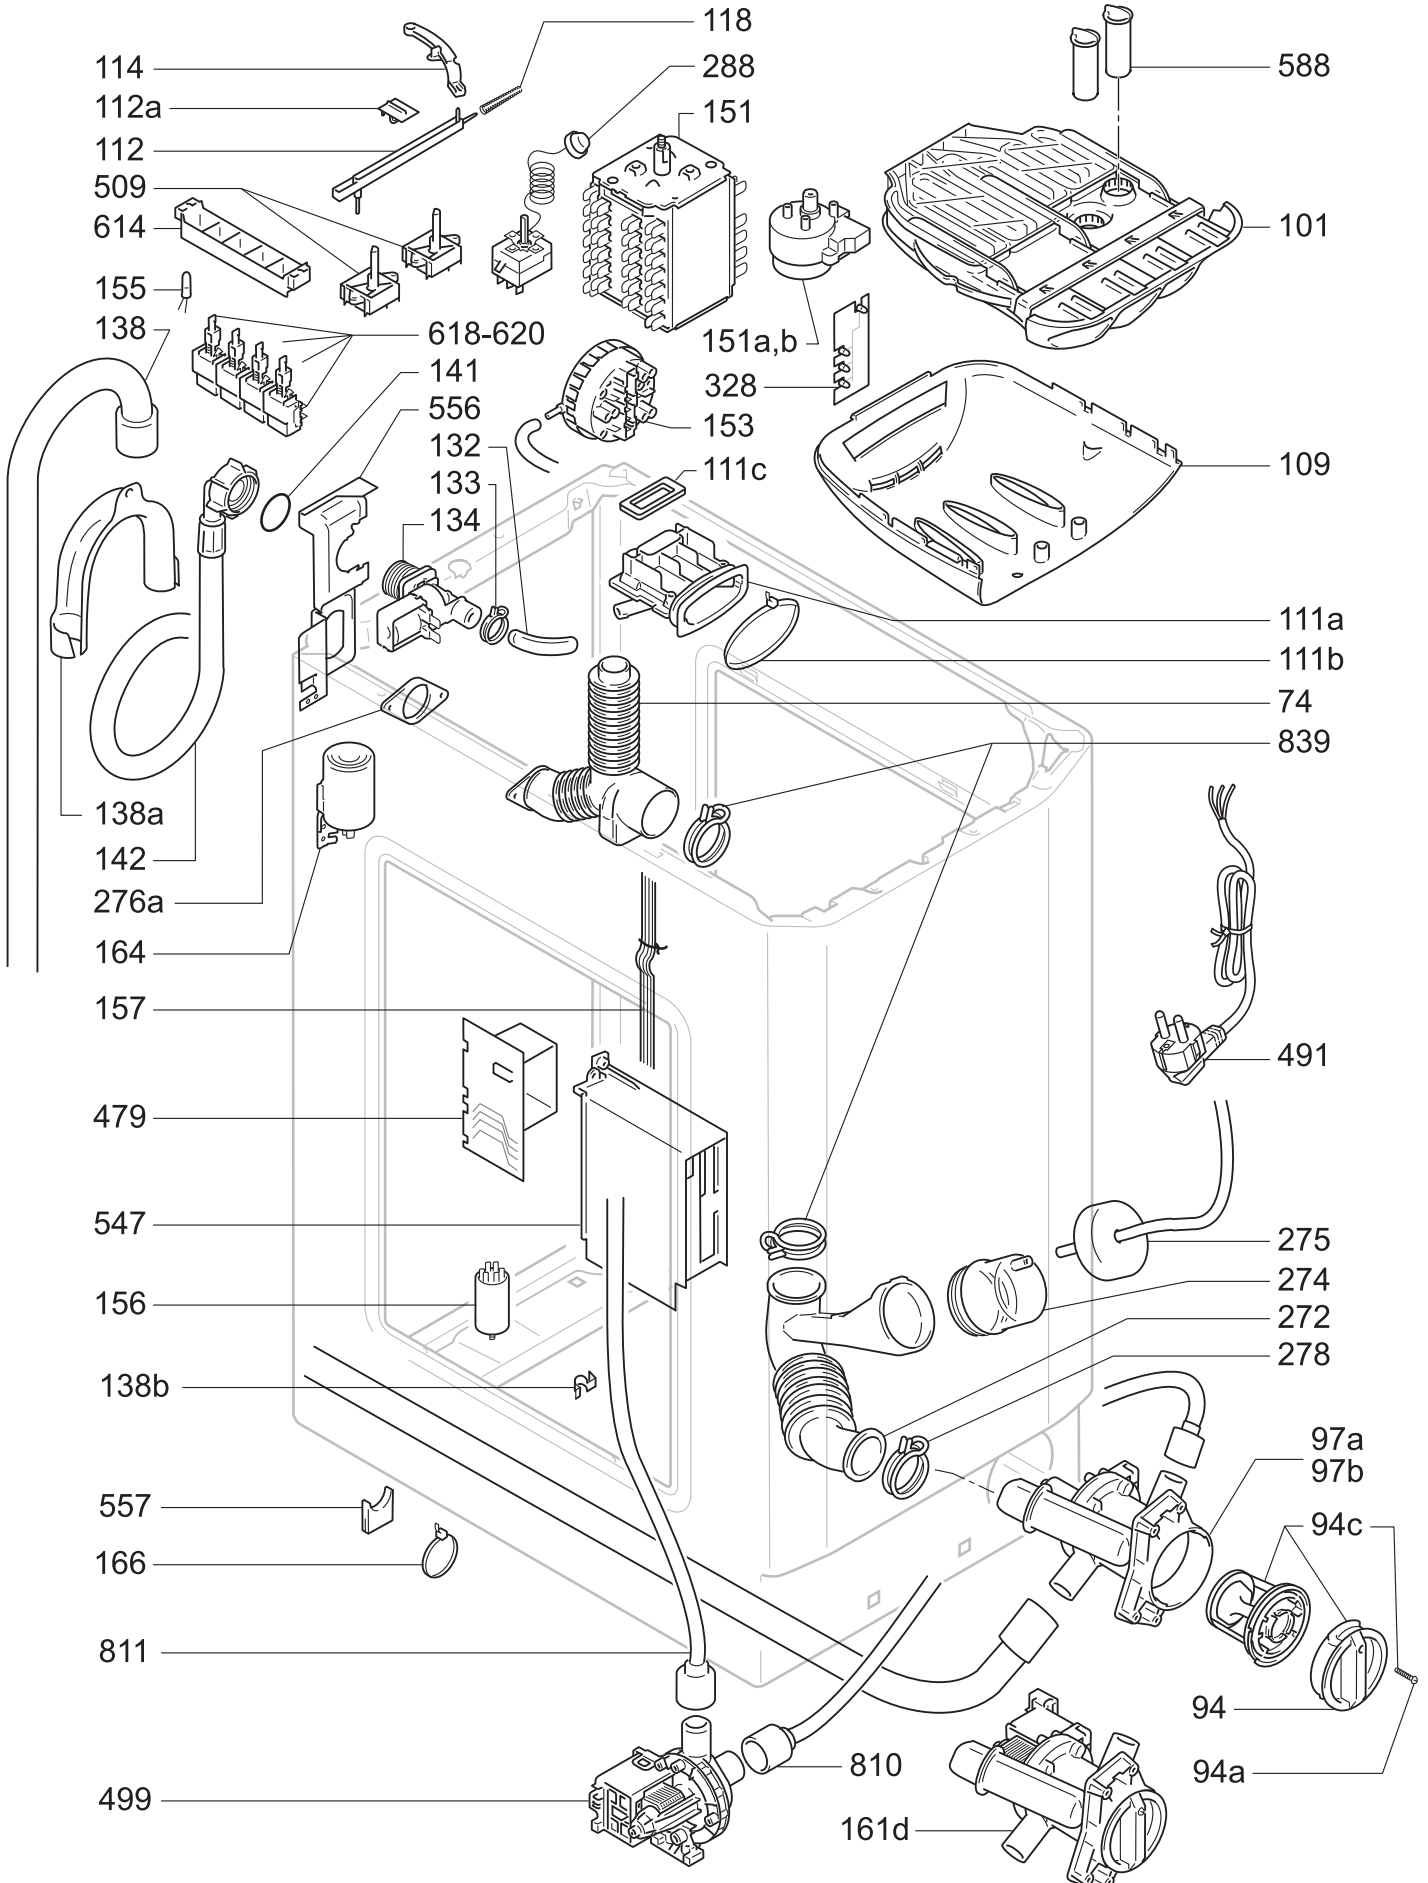

Candy CTS-CTL

Dibujo despiece cuba y motor

PR 2000