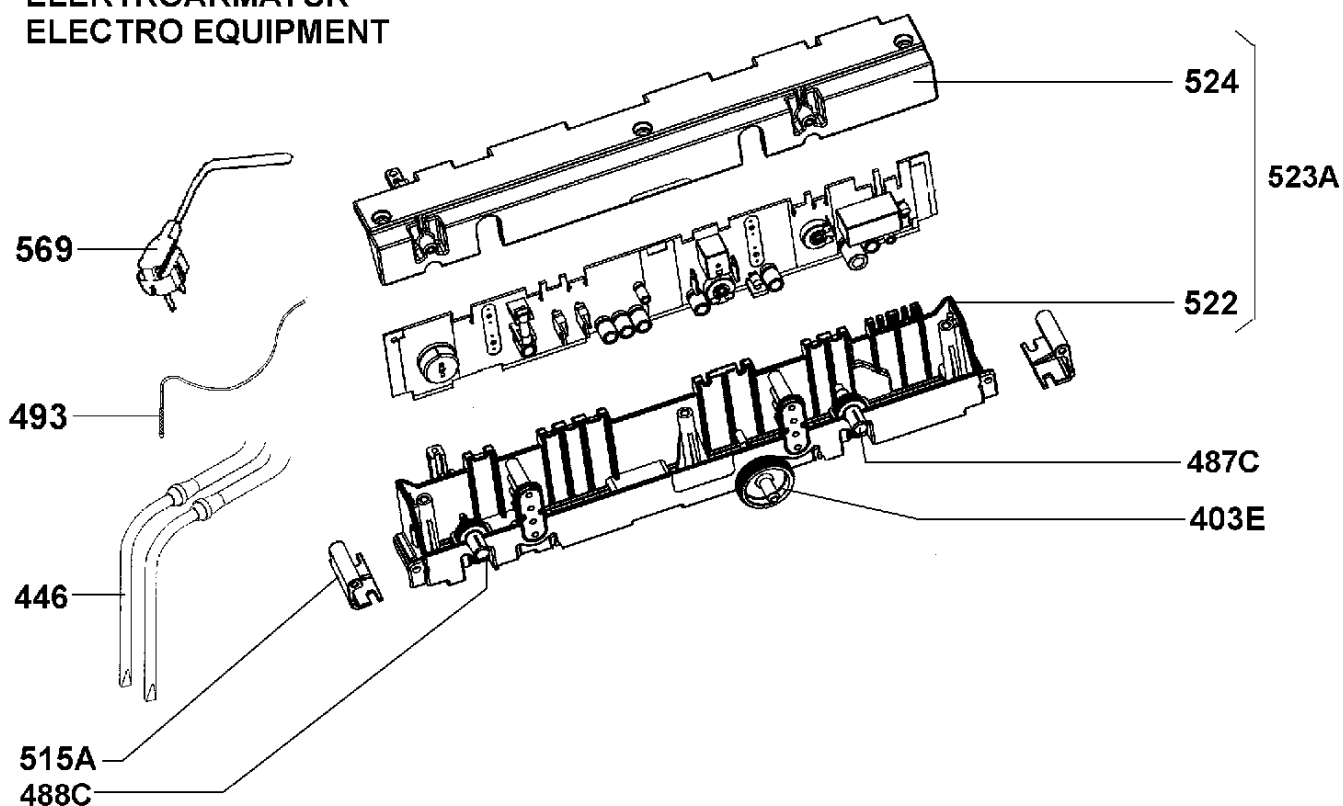

**ELEKTROARMATUR
ELECTRO EQUIPMENT**

**Nur die im Text aufgeführten Ersatzteile sind tatsächlich im Produkt!
Only the spare parts which are listed, are really in the product!**

(N7605AR01)