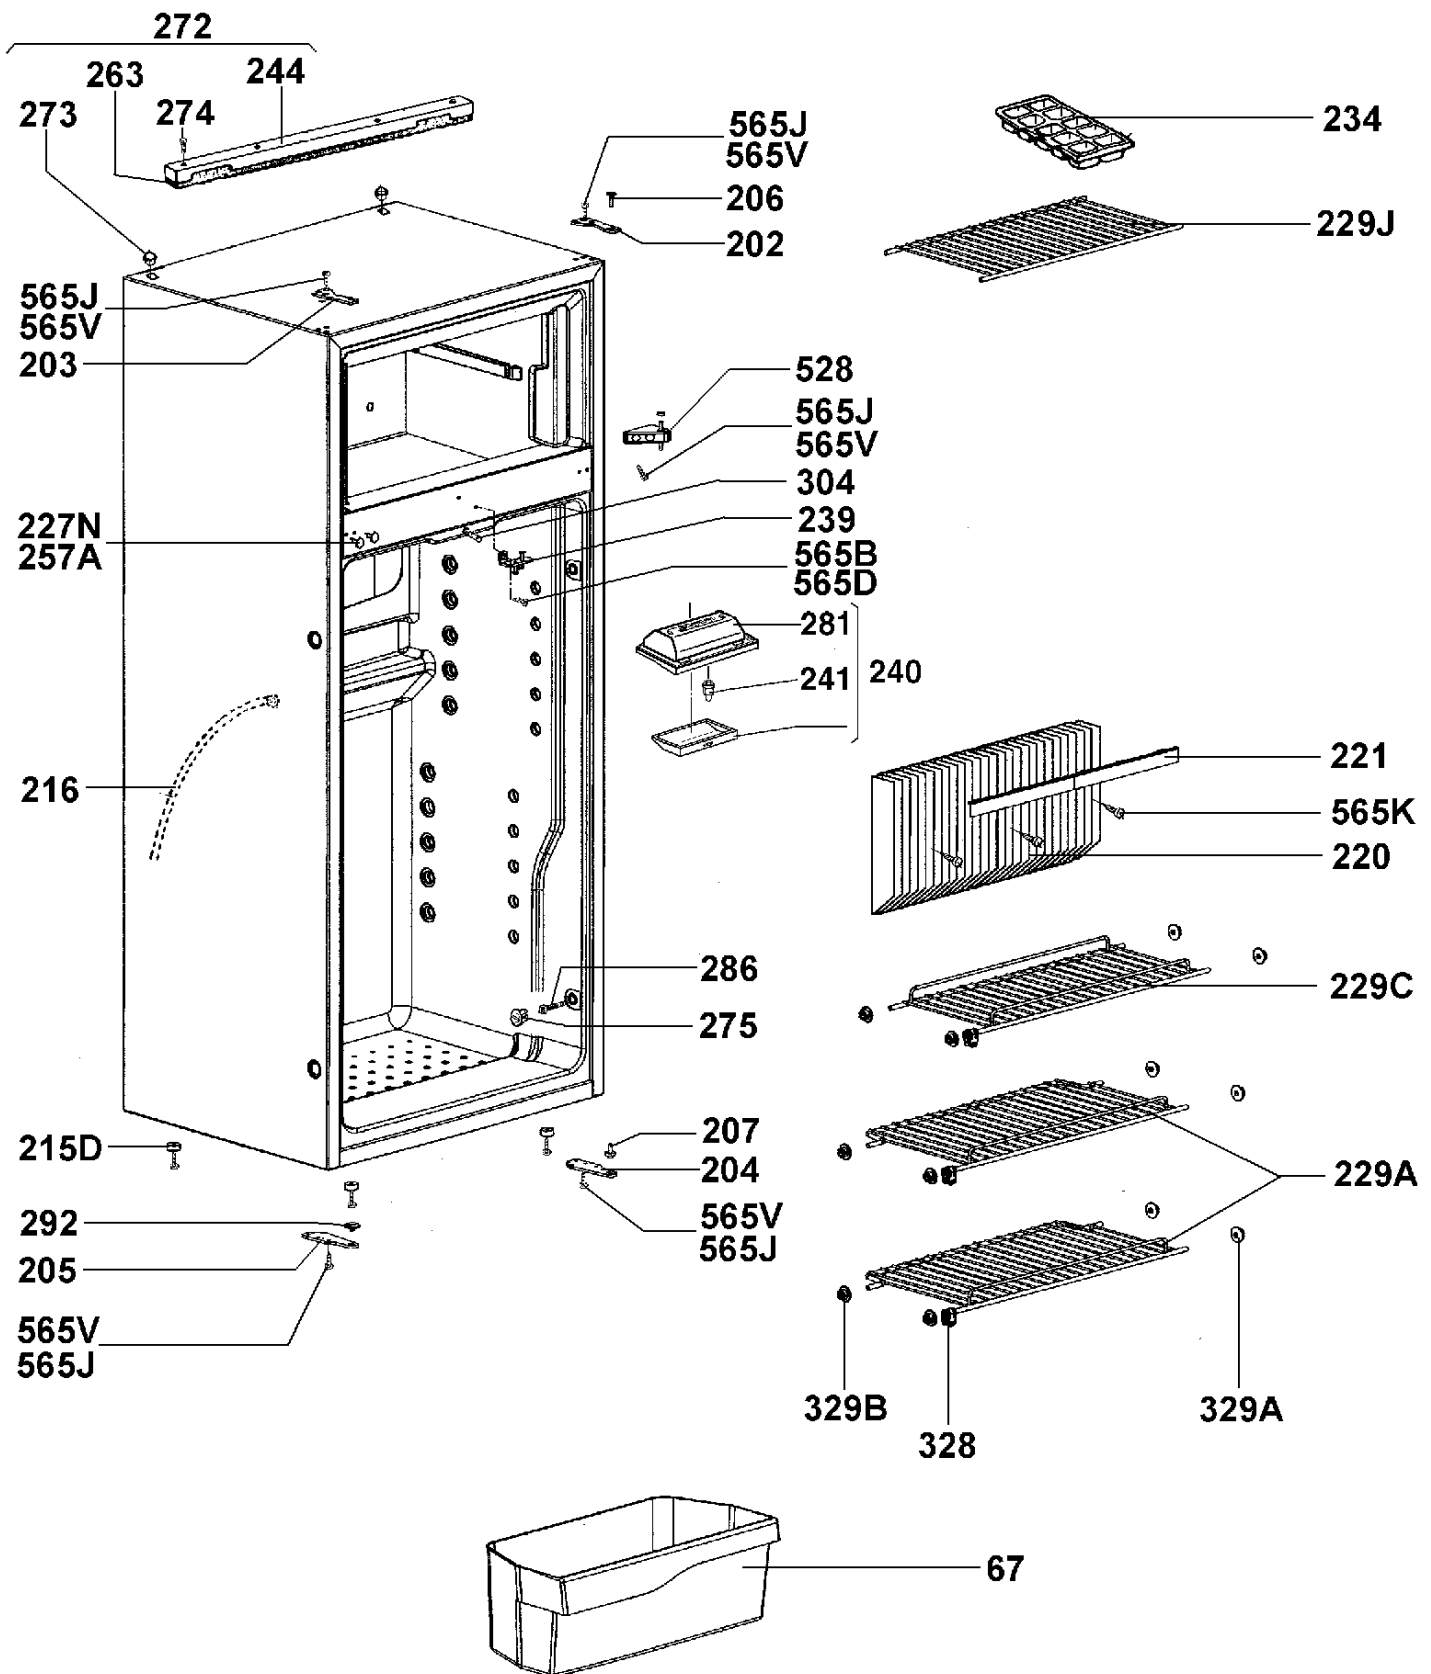

Nur die im Text aufgeführten Ersatzteile sind tatsächlich im Produkt!
 Only the spare parts which are listed, are really in the product!

(N07601T01)

LocateNb	PartsRef	Des
002	241273700/5	ENJOLIVEUR,PORTE,GRIS CLAIR,NC
003	241208400/2	
004	241207710/5	ÉTAGÈRE,INFÉRIEUR,L=403,5MM
004A	385059502/0	ÉTAGÈRE,COMPARTIMENT CONGÉLATE
005A	241207510/9	ÉTAGÈRE,MILIEU,L=403,5MM
007	241211374/4	PLAQUE DÉCOR,PLASTIQUE,ANTHRAC
007A	241211384/3	PLAQUE DÉCOR,PLASTIQUE,ANTHRAC
036	241210413/1	SUPPORT,BOUTEILLES,ARGENT,L=39
059	241238470/9	PORTE,COUDÉ,SERVICE
059A	241238450/1	PORTILLON ÉVAPORATEUR,COUDÉ,SE
066B	241238210/9	ÉTAGÈRE,AU-DESSUS,COMPLET,L=40
099	822610046/2	MODE D'EMPLOI,RM76X1/5,DE/EN/F
214	241275780/5	FERMETURE DE PORTE,PORTE,COUDÉ
214A	241288360/1	CURSEUR,FERMETURE DE PORTE,COU
565D	729627901/6	VIS à TôLE à Tête CONIQUE