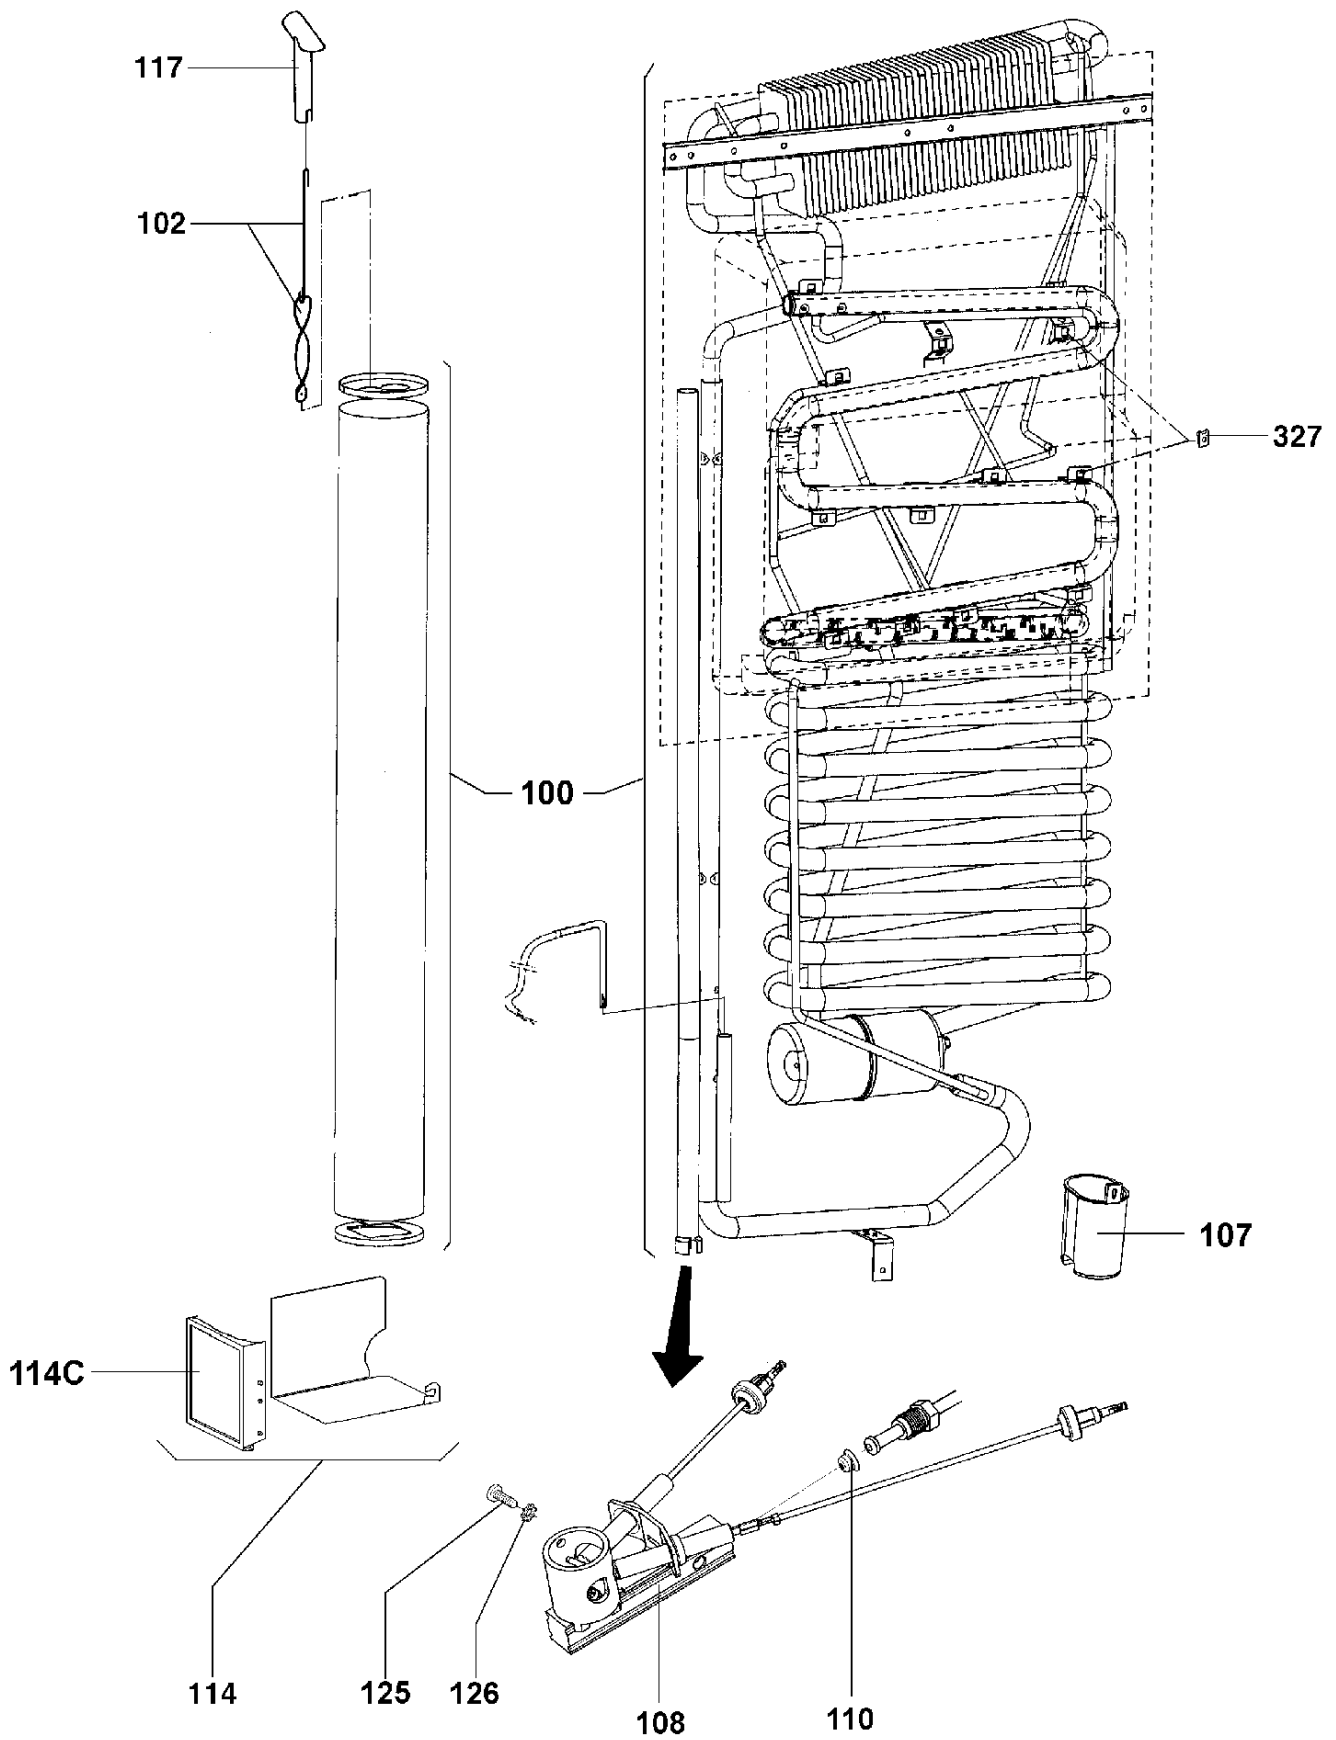

Nur die im Text aufgeführten Ersatzteile sind tatsächlich im Produkt!
Only the spare parts which are listed, are really in the product!

(N7601AG02)

LocateNb	PartsRef	Des
100	295297630/2	AGGRÉGAT,SERVICE,12V/170W
102	292621200/8	DISTRIBUTEUR DE CHALEUR
107	292332000/2	BASSINE
108	241280280/9	BRÛLEUR GAZ,SANS,INJECTEUR,SER
110	292203310/1	INJECTEUR,KZ16
114	241255960/7	ENSEMBLE,COUVERCLE,BRÛLEUR GAZ
114C	292505710/7	FIXATION,COUVERCLE,BRÛLEUR GAZ
117	295244440/0	PIÈCE EN T,COMPLET,L=75MM
125	295243540/8	VIS VOYANT,M4X6
126	292655903/6	RONDELLE
327	210662600/1	ECROU CLIP