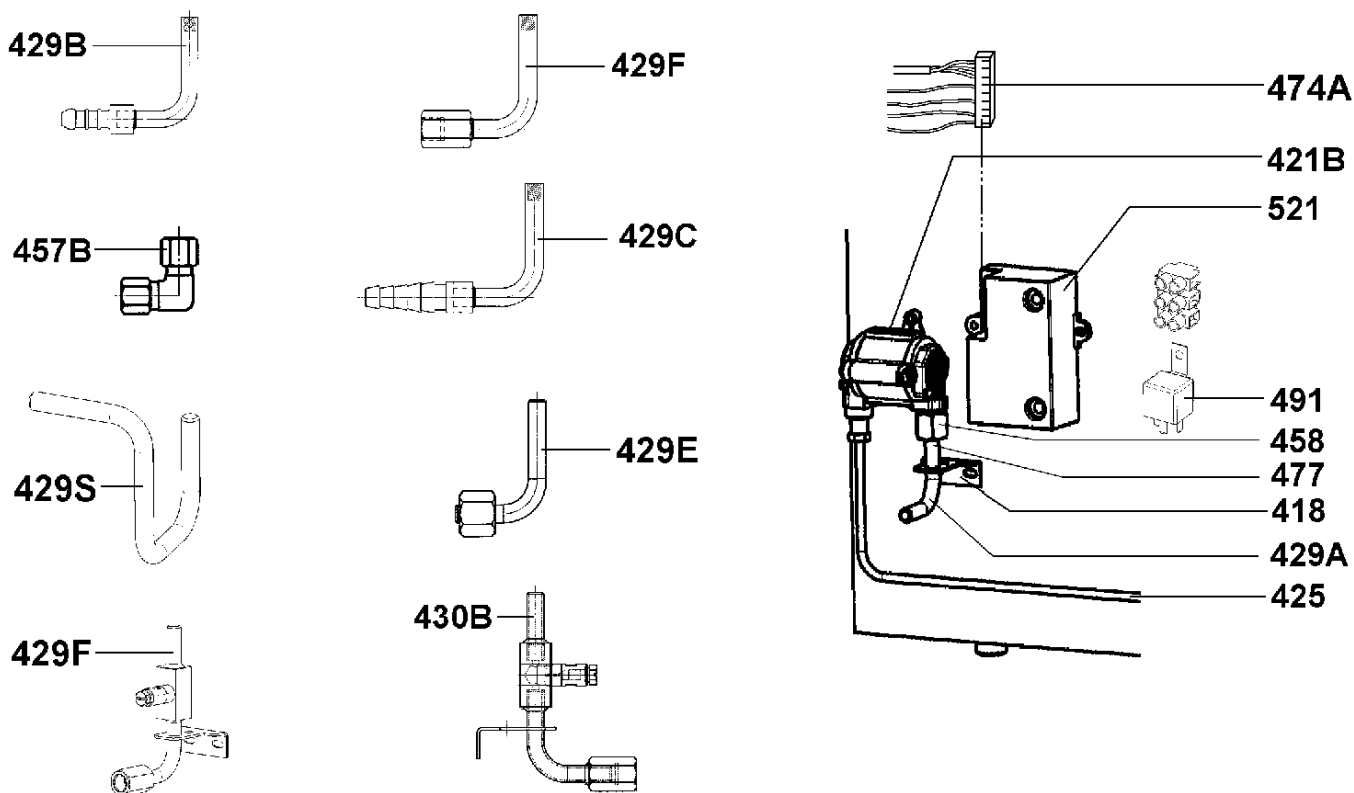

**GASARMATUR
GAS EQUIPMENT**