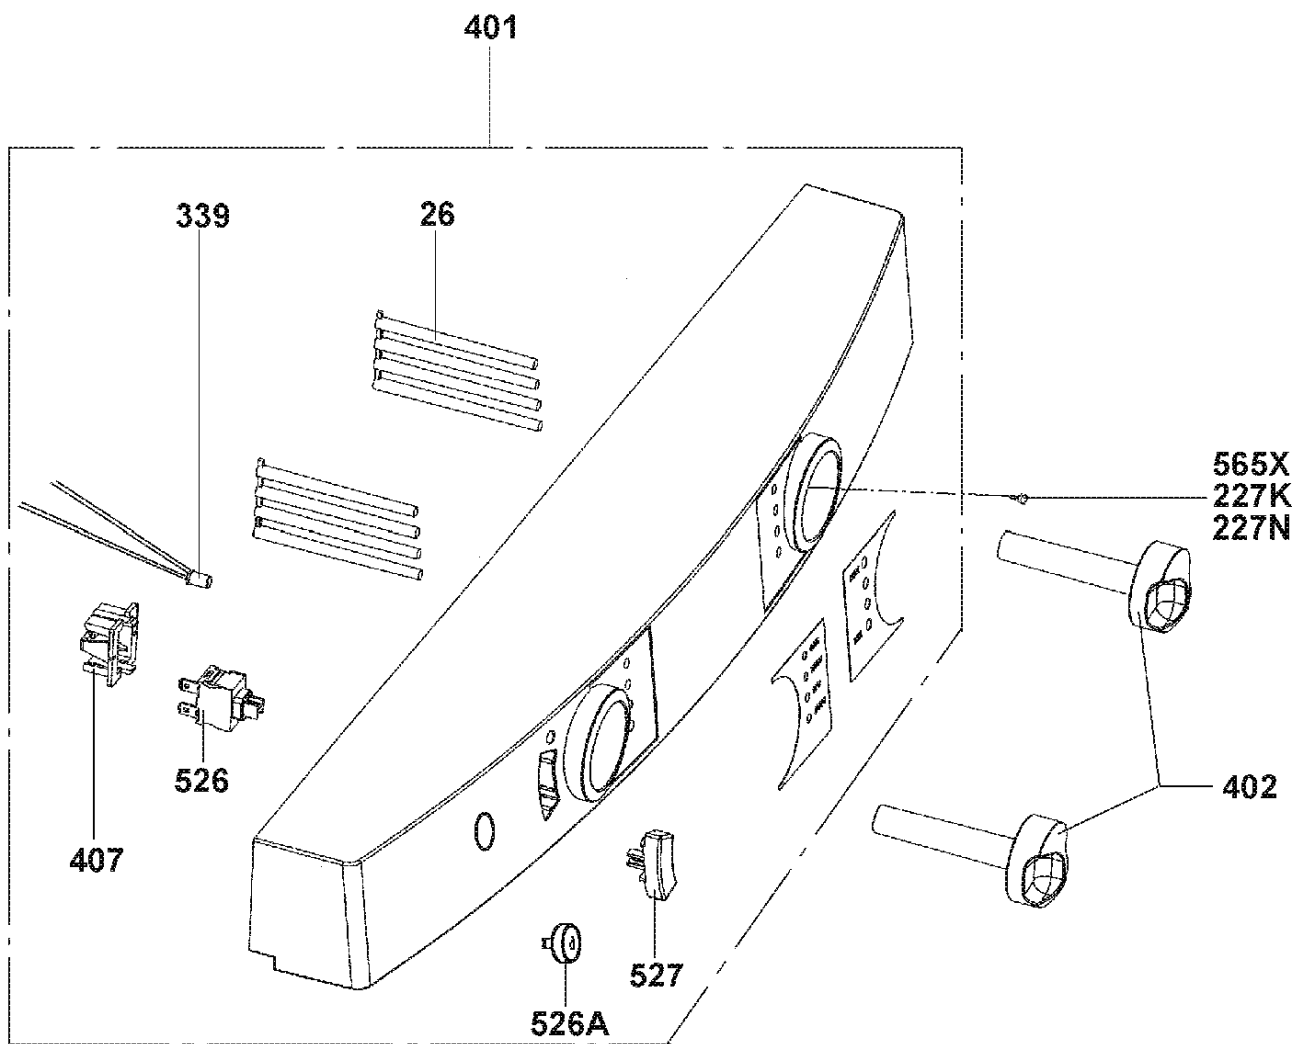

**Nur die im Text aufgeführten Ersatzteile sind tatsächlich im Produkt!
Only the spare parts which are listed, are really in the product!**

(N7601SO01)

LocateNb	PartsRef	Des
026	241278851/1	CONDUCTEUR LUMIÈRE
227N	292653701/6	VIS VOYANT,C3,9X13MM
339	241298900/2	VOYANT,COMPLET
401	241294170/6	BANDEAU,COMPLET,GRIS,AES
402	241278720/8	BOUTON ROTATIF,GRIS
407	241294600/2	ENCADREMENT,POUR,INTERRUPTEUR
526	241294200/1	INTERRUPTEUR
527	241294700/0	COUVERCLE,POUR,INTERRUPTEUR