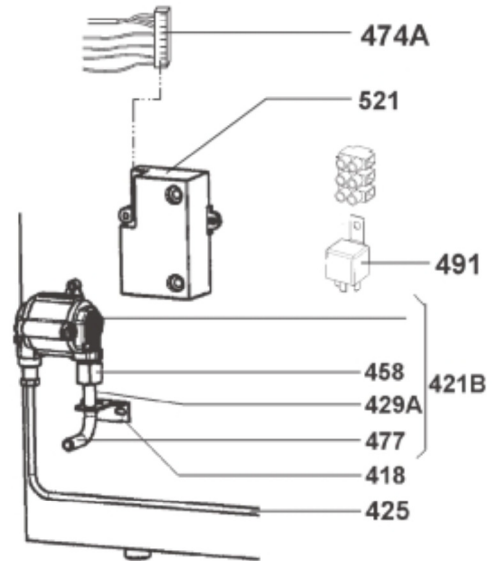

GASARMATUR GAS EQUIPMENT