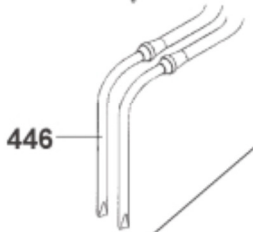

ELEKTROARMATUR ELECTRO EQUIPMENT

Nur die im Text aufgeführten Ersatzteile sind tatsächlich im Produkt!
Only the spare parts which are listed, are really in the product!

(N7605AR01)