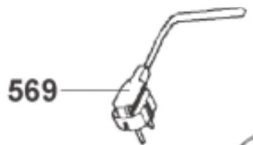

ELEKTROARMATUR ELECTRO EQUIPMENT

Nur die im Text aufgeführten Ersatzteile sind tatsächlich im Produkt!
Only the spare parts which are listed, are really in the product!

(N7605AR01)