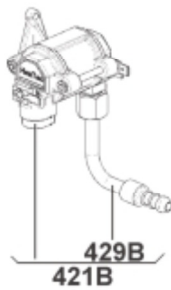

GASARMATUR GAS EQUIPMENT