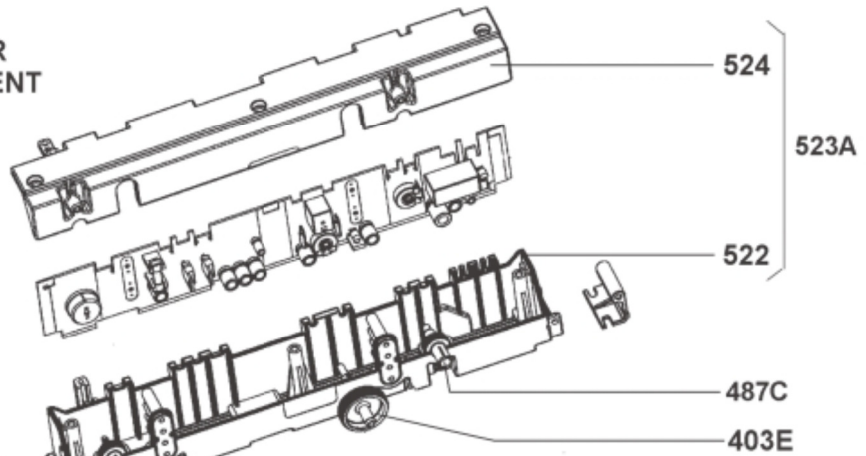

ELEKTROARMATUR ELECTRO EQUIPMENT

Nur die im Text aufgeführten Ersatzteile sind tatsächlich im Produkt!
Only the spare parts which are listed, are really in the product!

(N7605AR01)