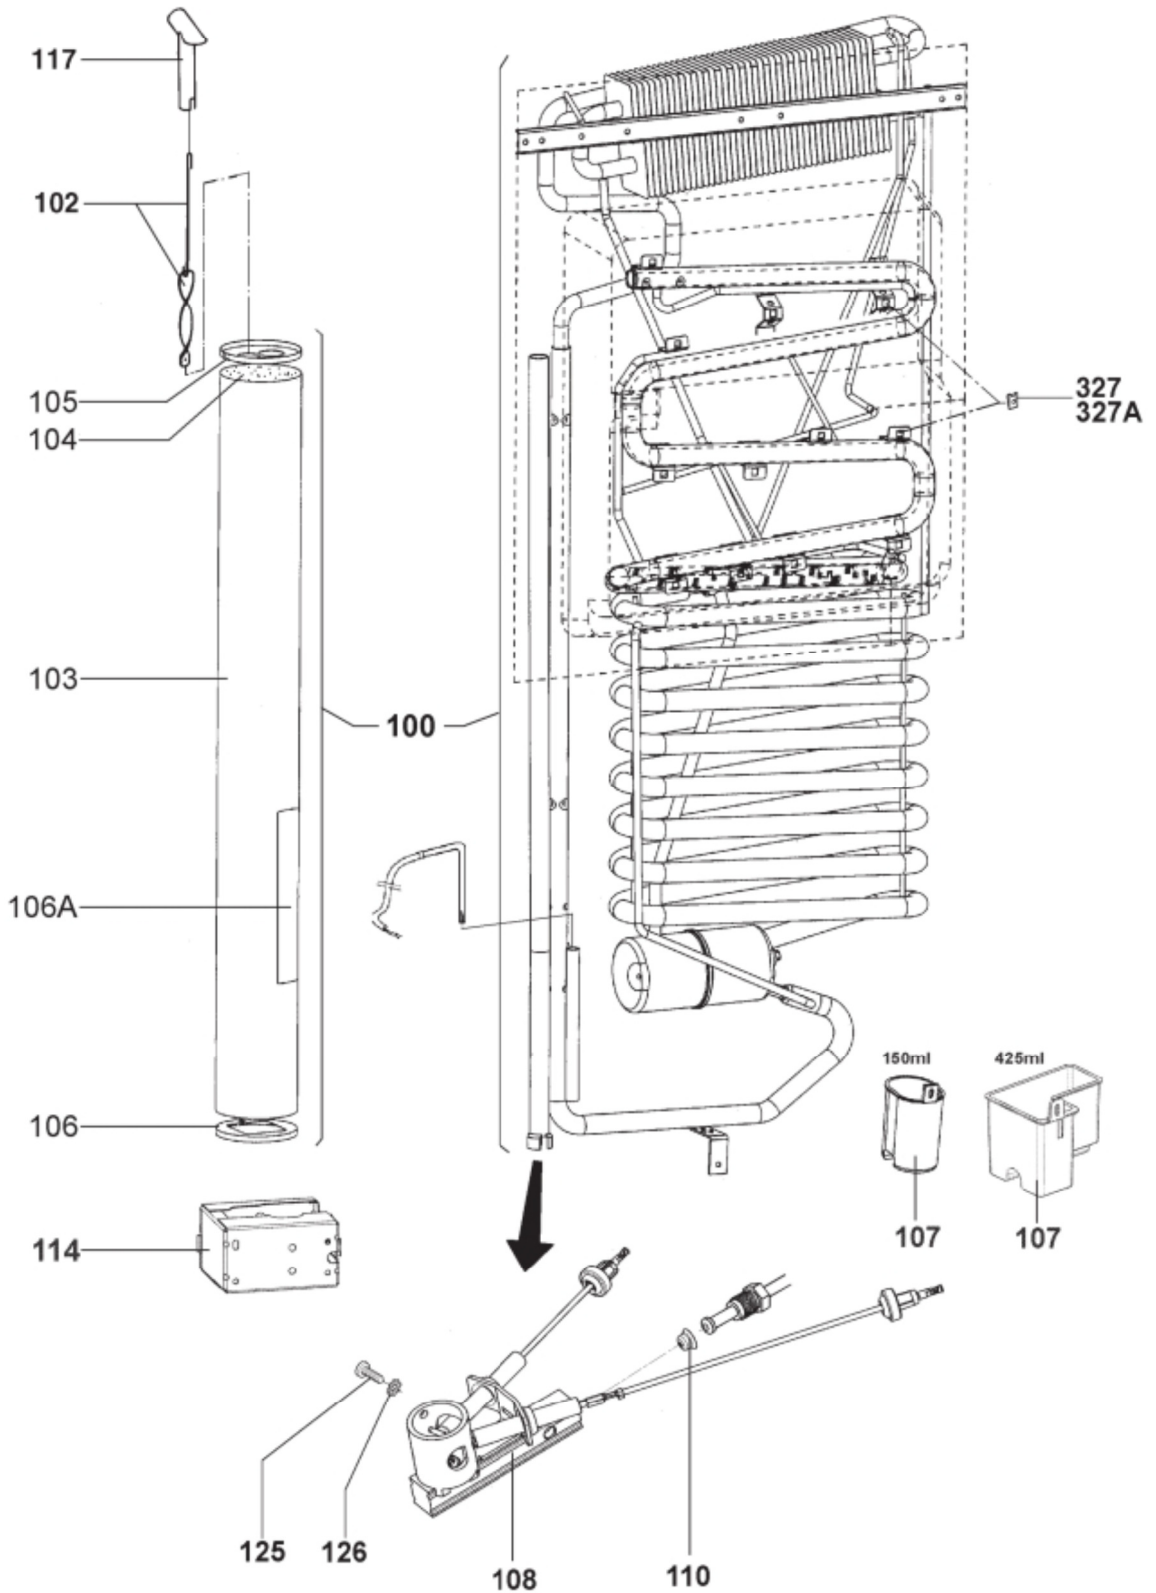

Mobile living made easy.

RM7655L () | Produit n° 921087145 | Dometic Parts Web

Nur die im Text aufgeführten Ersatzteile sind tatsächlich im Produkt!
 Only the spare parts which are listed, are really in the product!

(N07601G01)

Mobile living made easy.

RM7655L () | Produit n° 921087145 | Dometic Parts Web

Nur die im Text aufgeführten Ersatzteile sind tatsächlich im Produkt!
Only the spare parts which are listed, are really in the product!