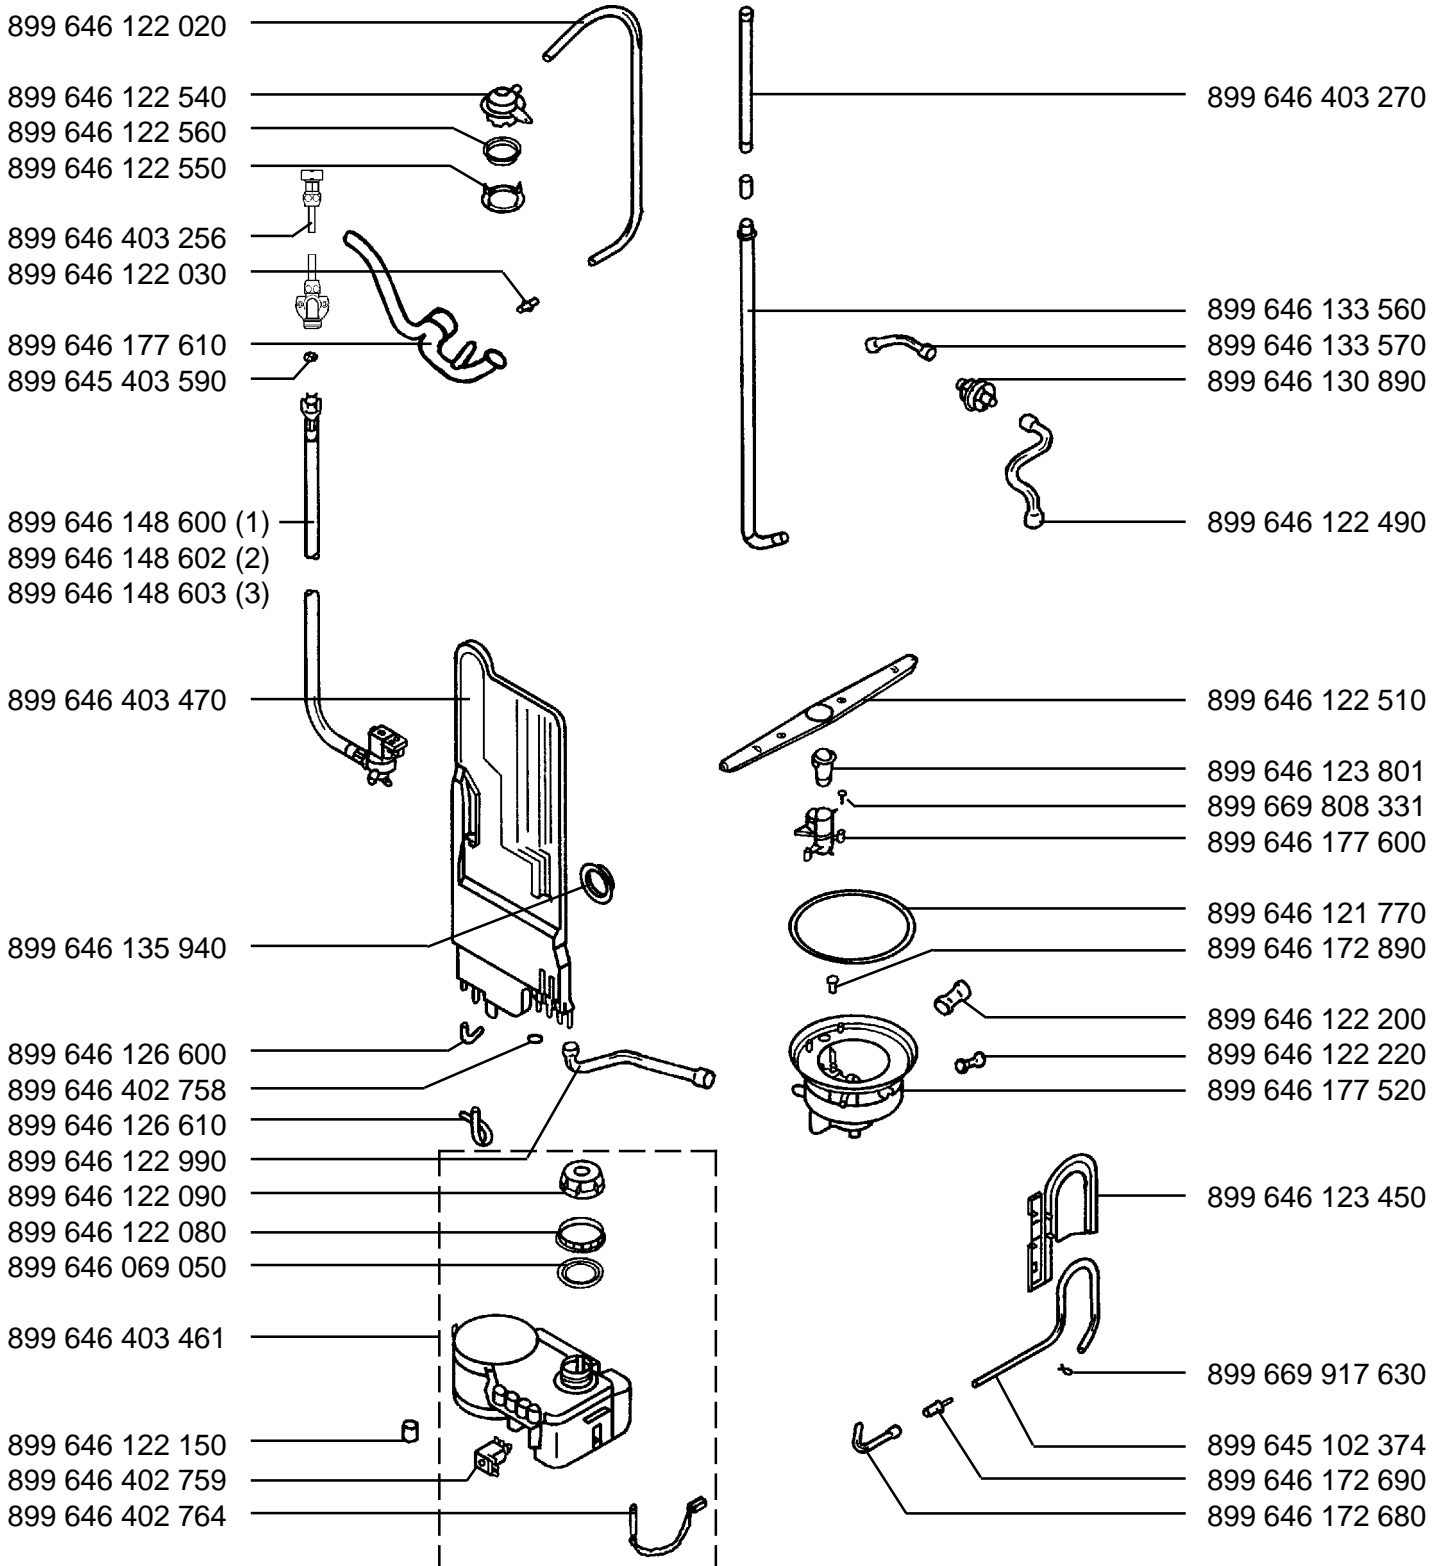

ESF 665 - w

Prod.-Nr. 911 232 099

-AT-NL-ES-BE-PT-

(1) 1,90m
 (2) 2,70m
 (3) 4,00m