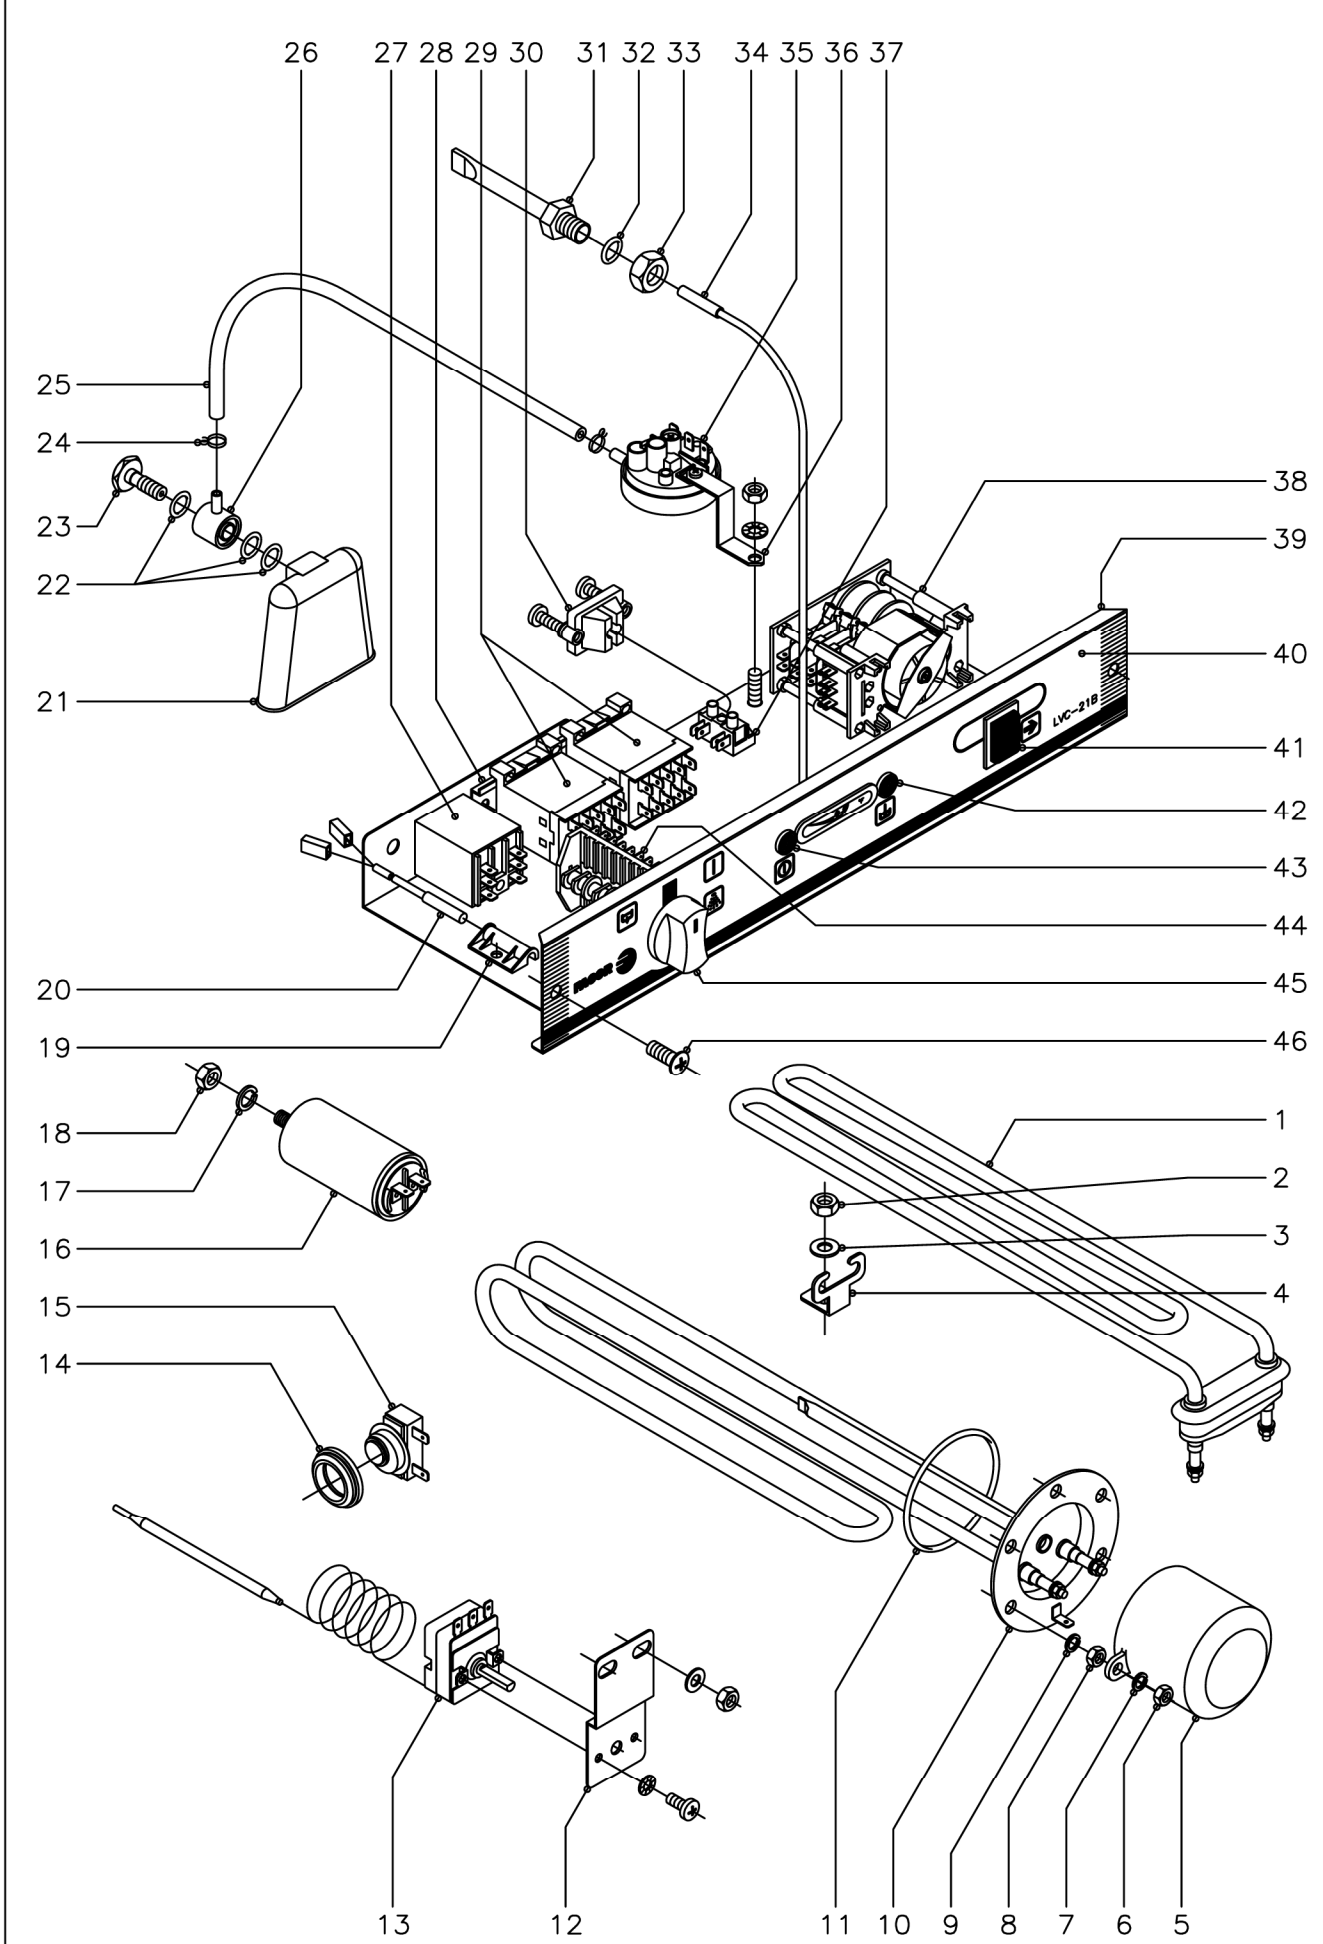

N plano	Firma	Fecha	Aparato	PARTE FUNCIONAL ELECTRICA	Lamina	Fagor Industrial S.Coop. FAGOR
C-1301		03-2003	LAVAVASOS	LVC-21W Y MF-21	12	Onate