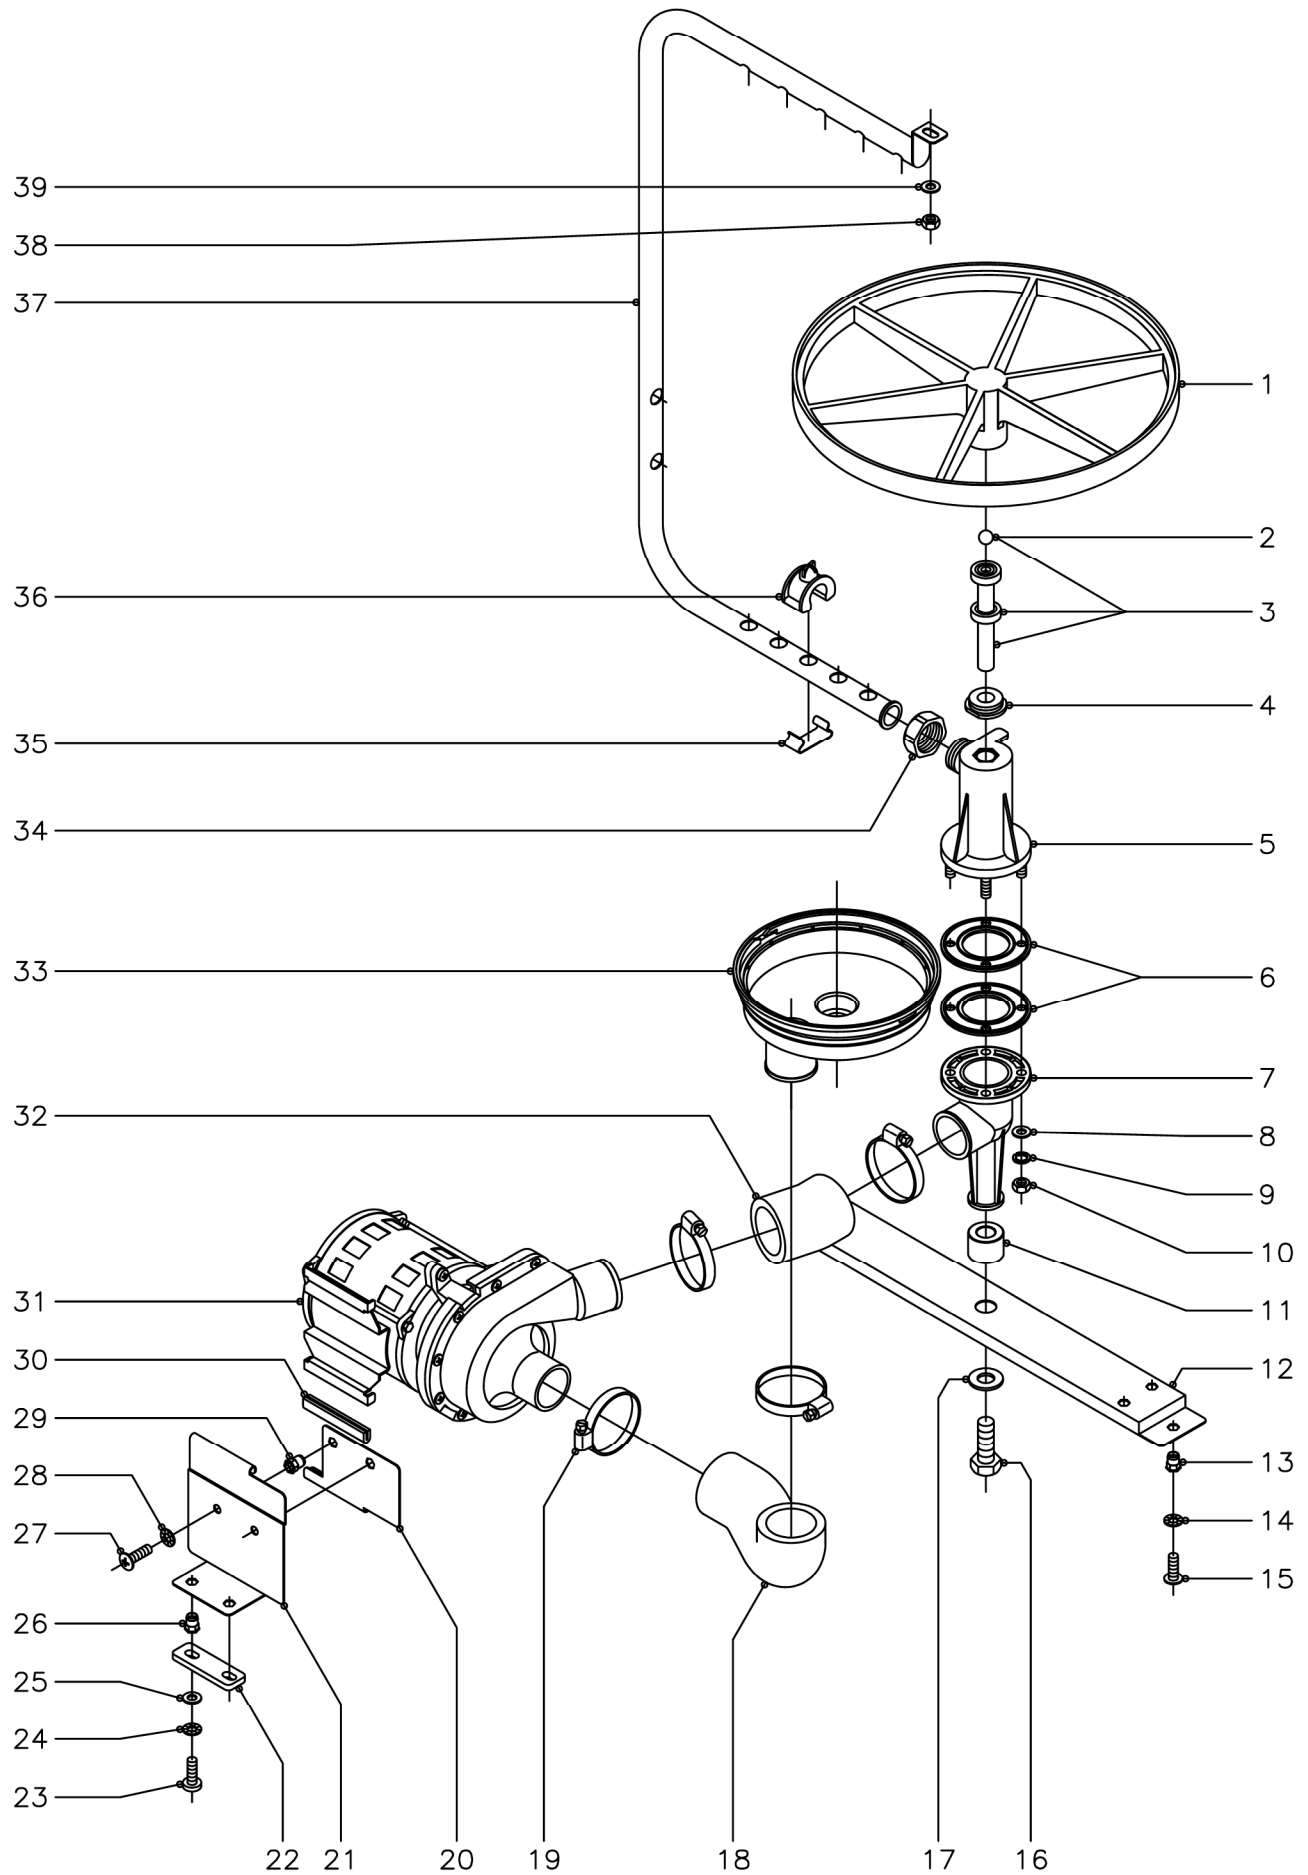

N plano C-1290	Firma 	Fecha 03-2003	Aparato MUEBLE LAVAVASOS LVR Y LVC	Lamina 1	Fagor Industrial S.Coop. FAGOR Onate
-------------------	-----------	------------------	--	-------------	--

N plano	Firma	Fecha	Aparato	PUERTA	Lamina	Fagor Industrial S.Coop. FAGOR
C-1291	<i>[Signature]</i>	03-2003	LAVAVASOS	LVR Y LVC	2	Oñate

N plano
C-1292

Firma
[Signature]

Fecha
03-2003

Aparato

PARTE FUNCIONAL DE LAVADO
LAVAVASOS LVR

Lamina
3

Fagor Industrial S.Coop. **FAGOR**
Onate

N plano C-1293	Firma 	Fecha 03-2003	Aparato PARTE FUNCIONAL DE LAVADO LAVAVASOS LVC	Lamina 4	Fagor Industrial S.Coop. FAGOR Onate
-------------------	-----------	------------------	---	-------------	--