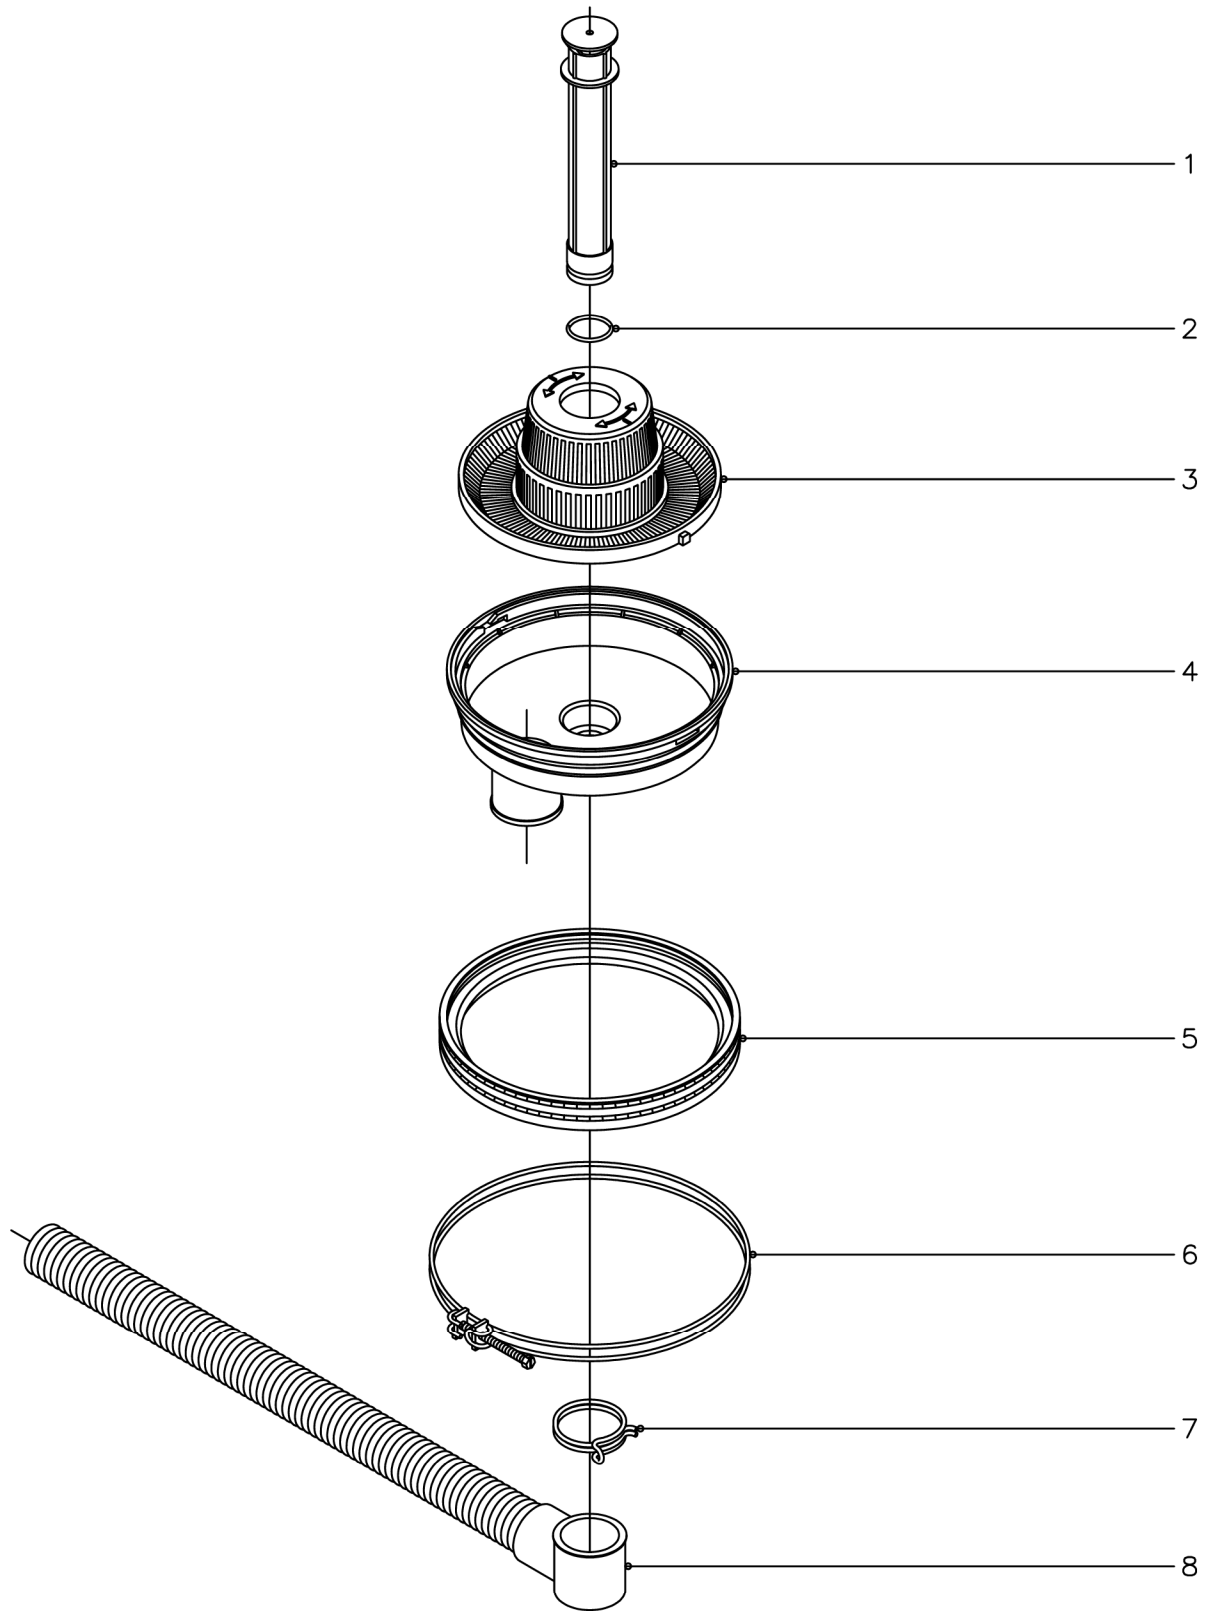

N plano
C-1292

Firma
[Signature]

Fecha
03-2003

Aparato

PARTE FUNCIONAL DE LAVADO
LAVAVASOS LVR

Lamina
3

Fagor Industrial S.Coop. **FAGOR**
Onate

N plano C-1293	Firma 	Fecha 03-2003	Aparato PARTE FUNCIONAL DE LAVADO LAVAVASOS LVC	Lamina 4	Fagor Industrial S.Coop. FAGOR Onate
-------------------	-----------	------------------	---	-------------	--

N plano C-1294	Firma 	Fecha 03-2003	Aparato DESAGUE POR GRAVEDAD LAVAVASOS (Desagüe gravedad)	Lamina 5	Fagor Industrial S.Coop. FAGOR  Oñate
-------------------	--	------------------	---	-------------	--