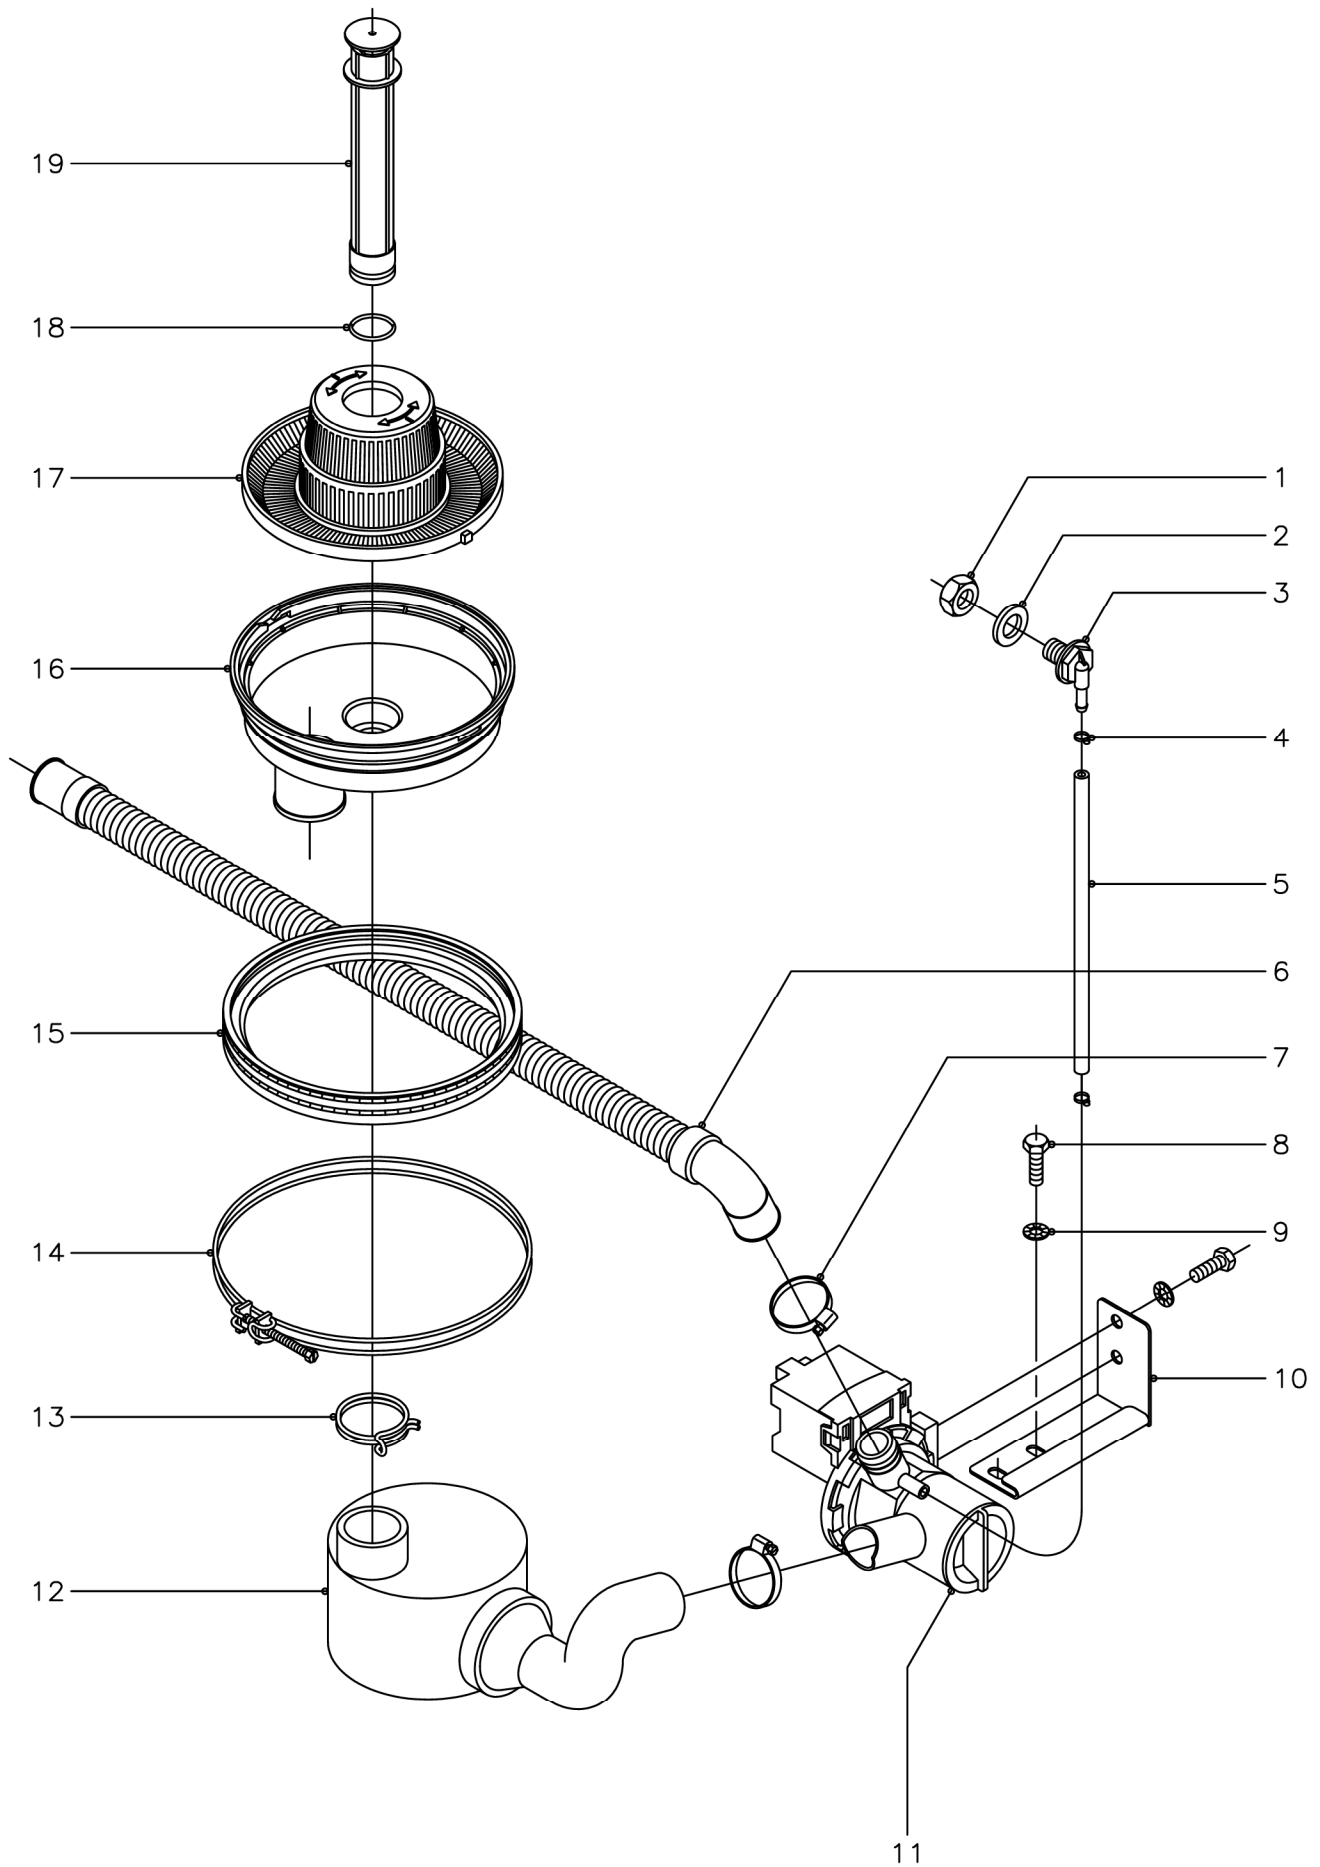

N plano
C-1292

Firma
[Signature]

Fecha
03-2003

Aparato

PARTE FUNCIONAL DE LAVADO
LAVAVASOS LVR

Lamina
3

Fagor Industrial S.Coop. **FAGOR**
Onate

N plano C-1293	Firma 	Fecha 03-2003	Aparato PARTE FUNCIONAL DE LAVADO LAVAVASOS LVC	Lamina 4	Fagor Industrial S.Coop. FAGOR Onate
-------------------	-----------	------------------	---	-------------	--

N plano C-1294	Firma 	Fecha 03-2003	Aparato DESAGUE POR GRAVEDAD LAVAVASOS (Desagüe gravedad)	Lamina 5	Fagor Industrial S.Coop. FAGOR  Oñate
-------------------	--	------------------	---	-------------	--