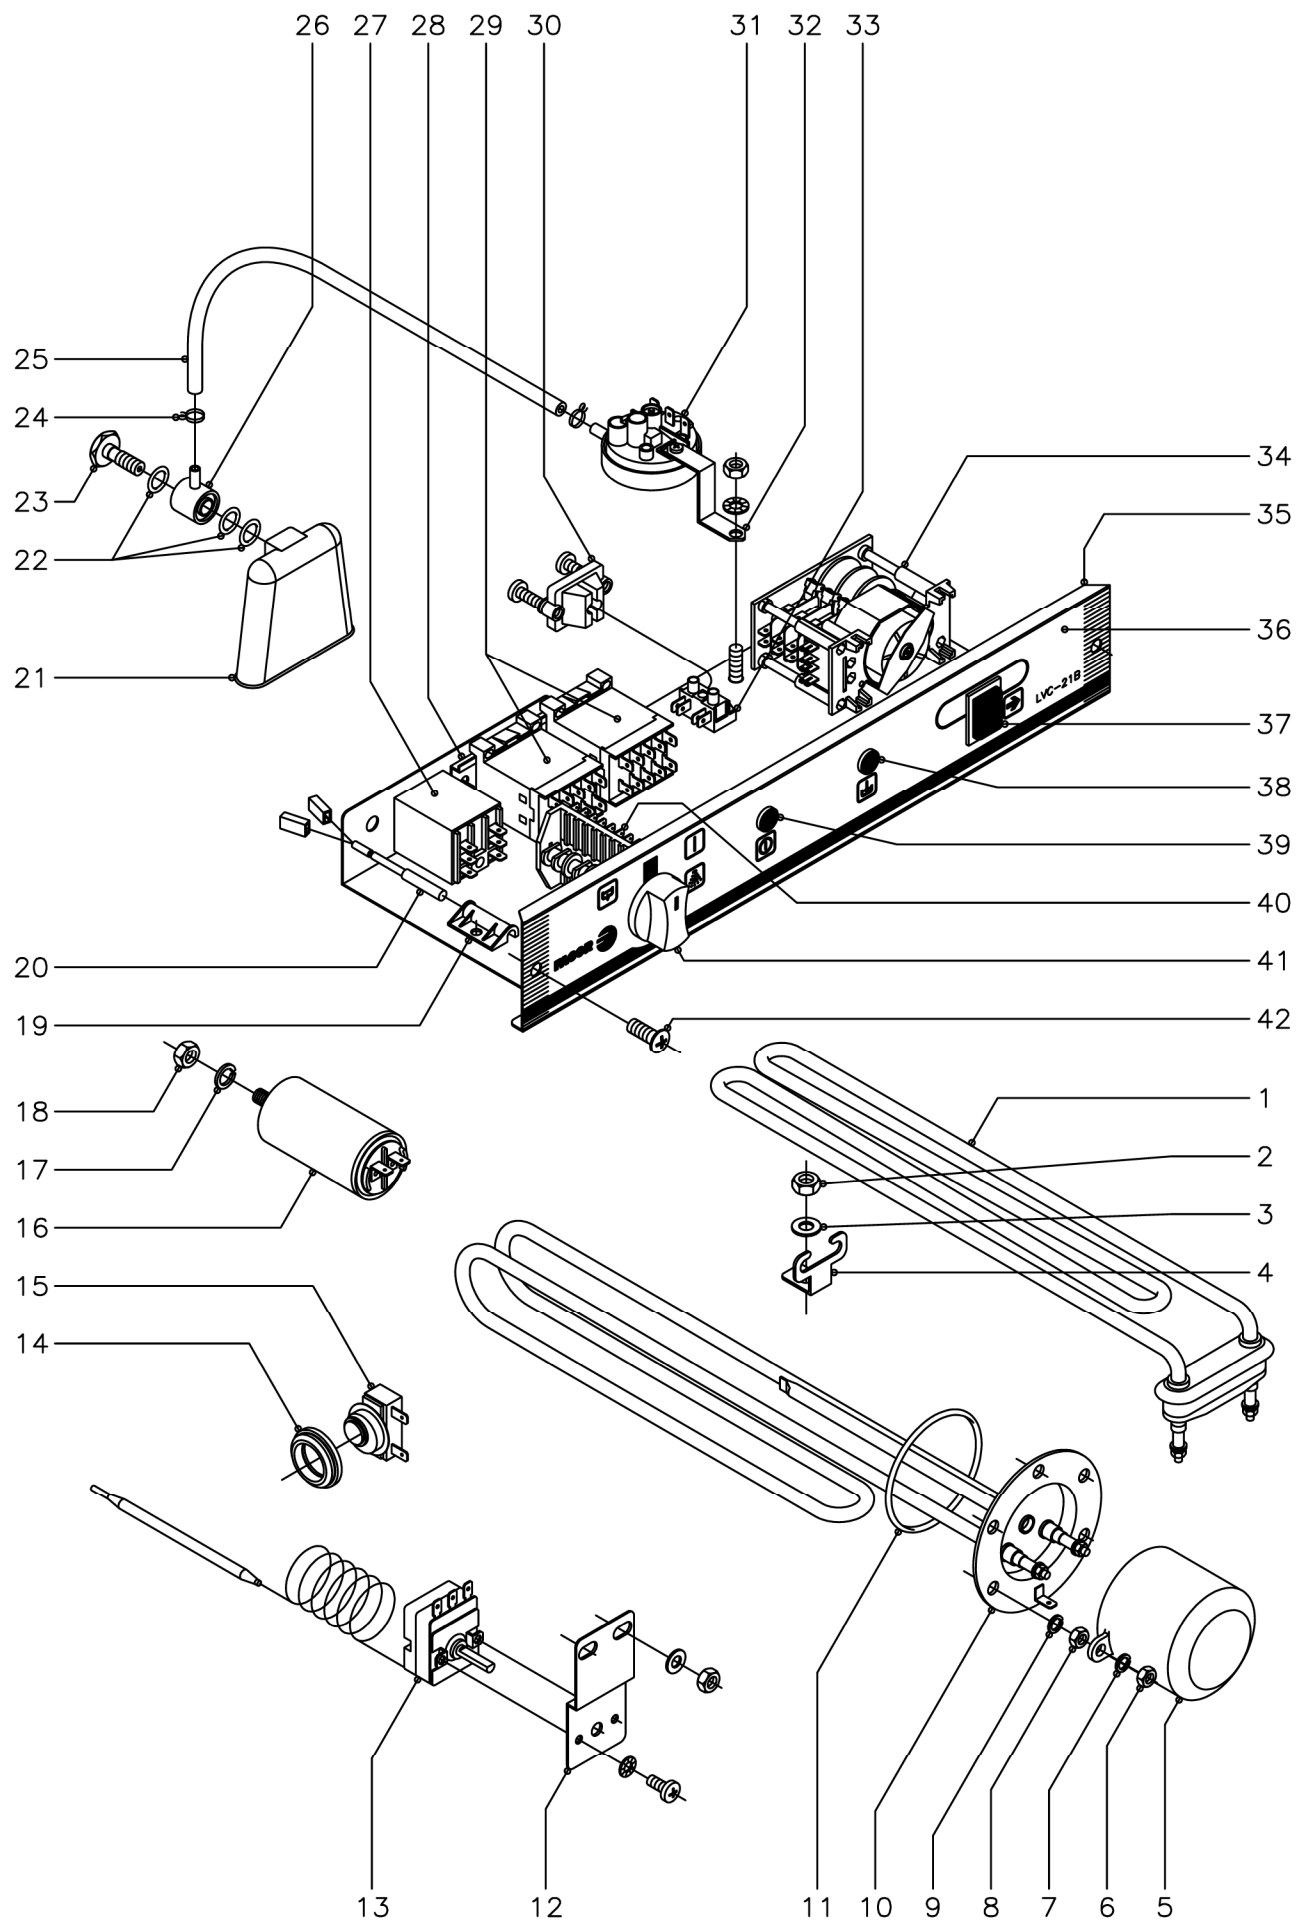

N plano
C-1300

Firma
[Signature]

Fecha
03-2003

Aparato
LAVAVASOS (Desague bomba)

PARTE FUNCIONAL ELECTRICA

Lamina
11

Fagor Industrial S.Coop. **FAGOR**
Onate