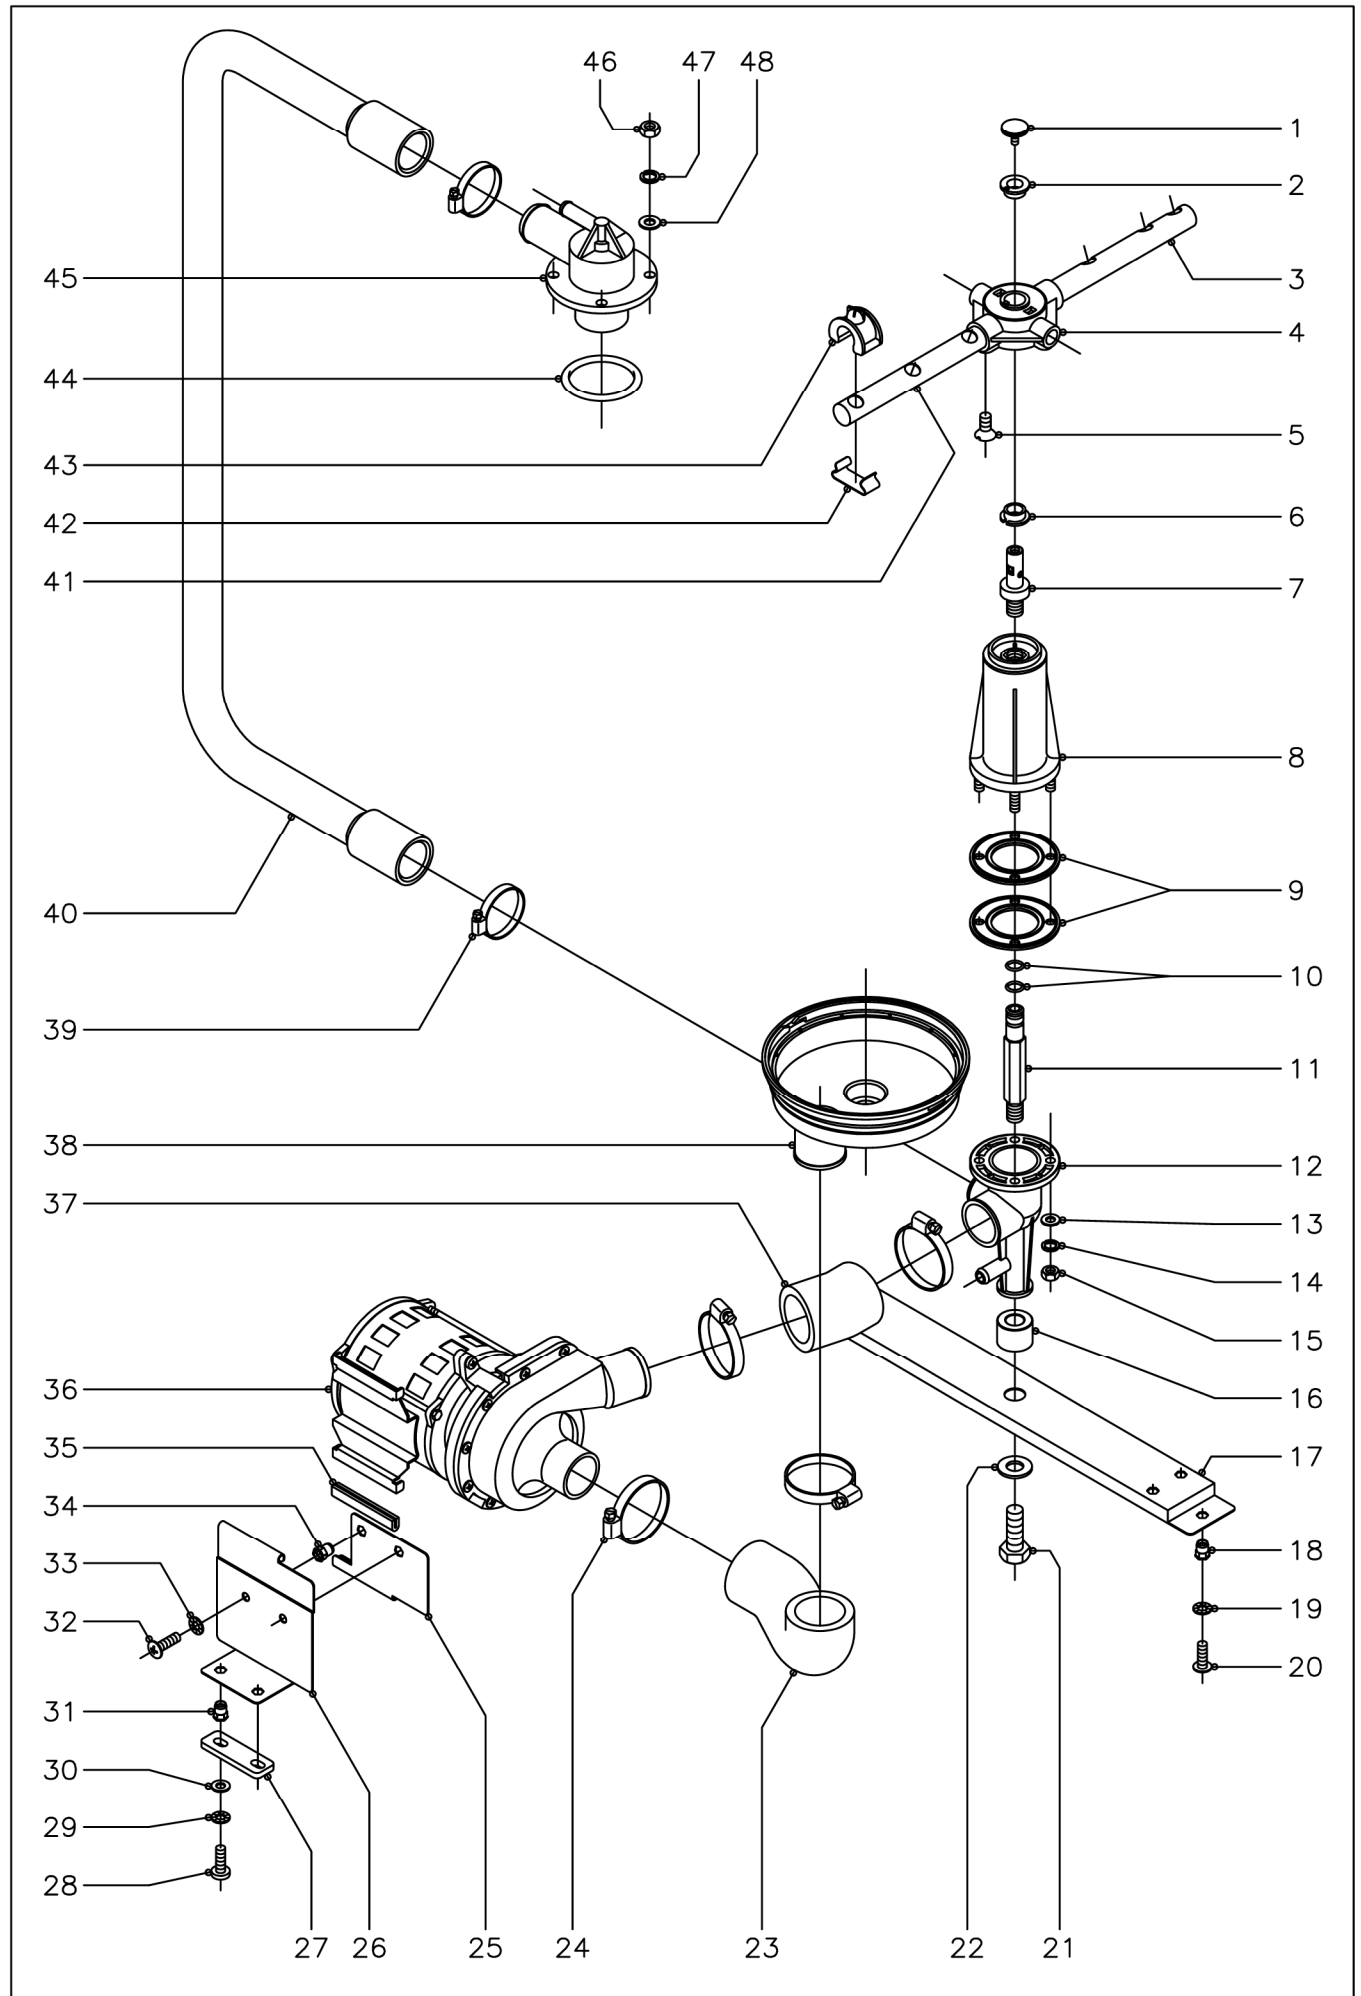

N plano
C-1292

Firma
[Signature]

Fecha
03-2003

Aparato

PARTE FUNCIONAL DE LAVADO
LAVAVASOS LVR

Lamina
3

Fagor Industrial S.Coop. **FAGOR**
Onate

N plano C-1293	Firma 	Fecha 03-2003	Aparato PARTE FUNCIONAL DE LAVADO LAVAVASOS LVC	Lamina 4	Fagor Industrial S.Coop. FAGOR Onate
-------------------	-----------	------------------	---	-------------	--

N plano C-1294	Firma 	Fecha 03-2003	Aparato DESAGUE POR GRAVEDAD LAVAVASOS (Desagüe gravedad)	Lamina 5	Fagor Industrial S.Coop. FAGOR  Oñate
-------------------	--	------------------	---	-------------	--