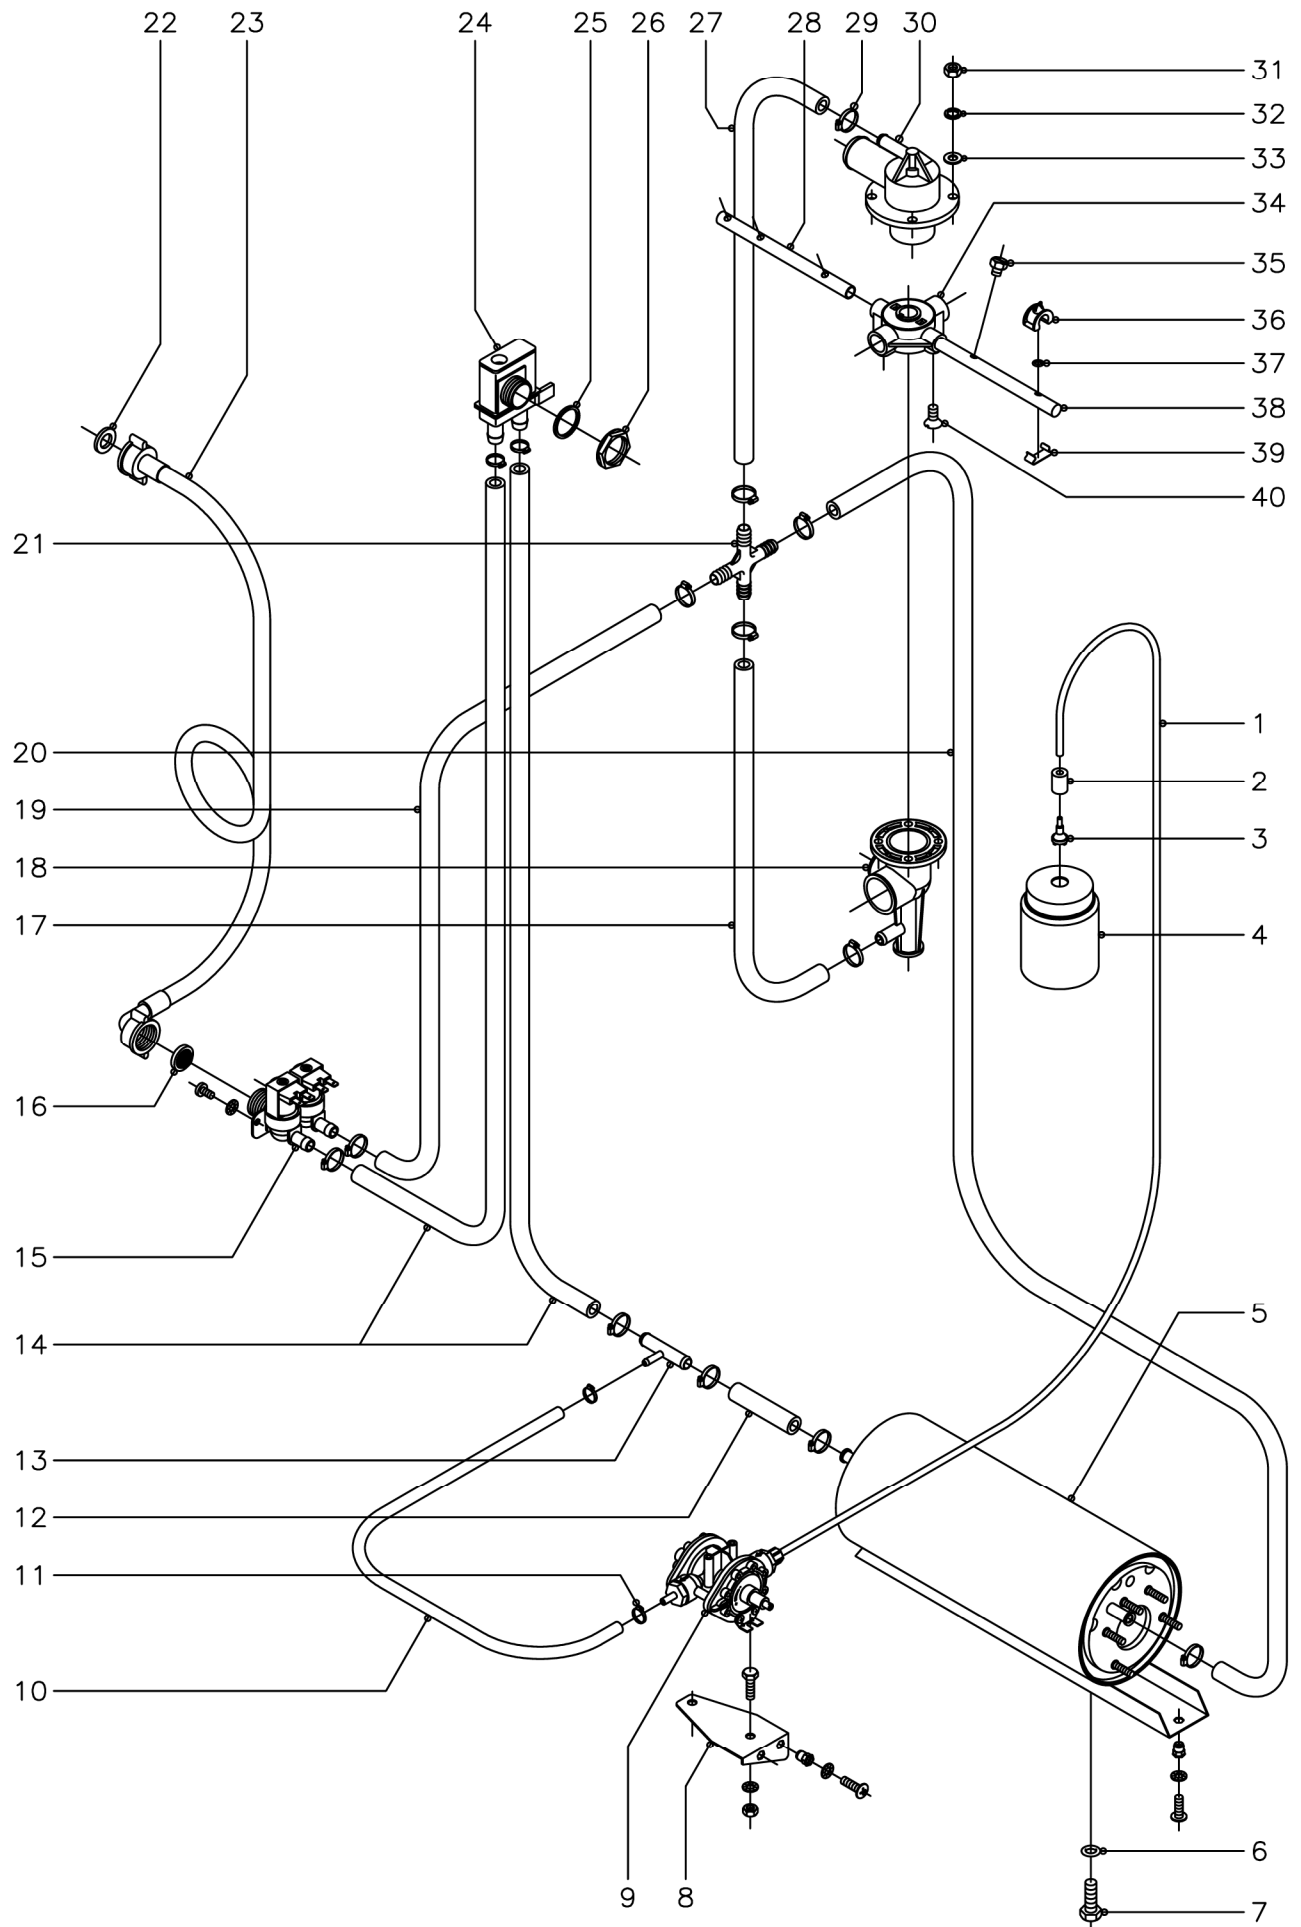

N plano

C-1298

Firma

Fecha

03-2003

Aparato

LAVAVASOS LVC-21W Y MF-21

PARTE FUNCIONAL ACLARADO

Lamina

9

Fagor Industrial S.Coop. **FAGOR**
Oñate