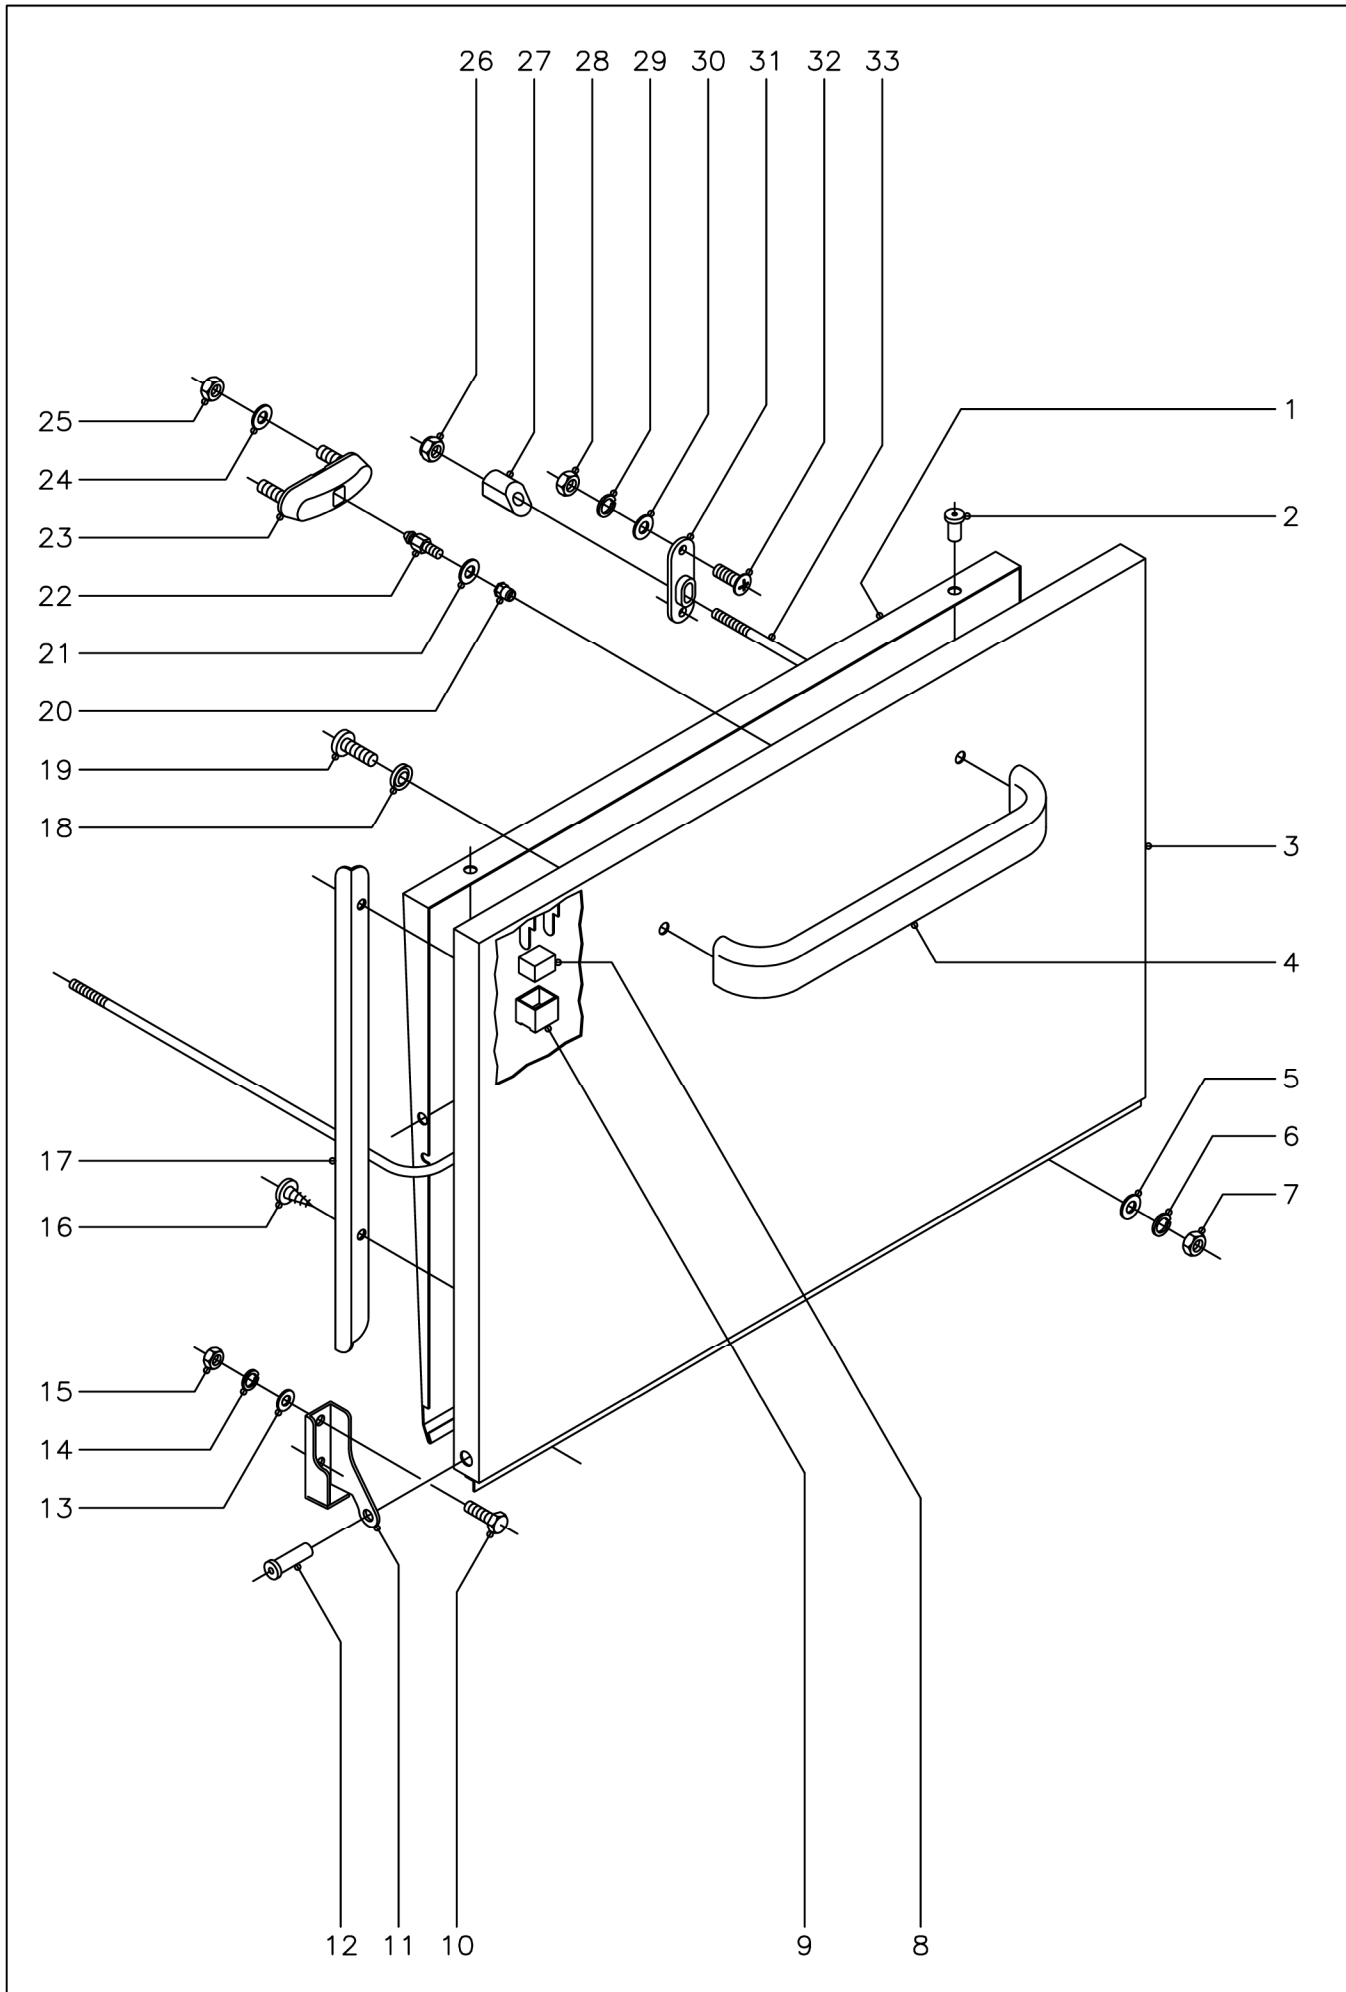

N plano C-1290	Firma 	Fecha 03-2003	Aparato MUEBLE LAVAVASOS LVR Y LVC	Lamina 1	Fagor Industrial S.Coop. FAGOR Onate
-------------------	-----------	------------------	--	-------------	--

N plano	Firma	Fecha	Aparato	PUERTA	Lamina	Fagor Industrial S.Coop. FAGOR
C-1291	<i>[Signature]</i>	03-2003	LAVAVASOS	LVR Y LVC	2	Oñate

N plano
C-1292

Firma
[Signature]

Fecha
03-2003

Aparato

PARTE FUNCIONAL DE LAVADO
LAVAVASOS LVR

Lamina
3

Fagor Industrial S.Coop. **FAGOR**
Onate

N plano C-1293	Firma 	Fecha 03-2003	Aparato PARTE FUNCIONAL DE LAVADO LAVAVASOS LVC	Lamina 4	Fagor Industrial S.Coop. FAGOR Onate
-------------------	-----------	------------------	---	-------------	--