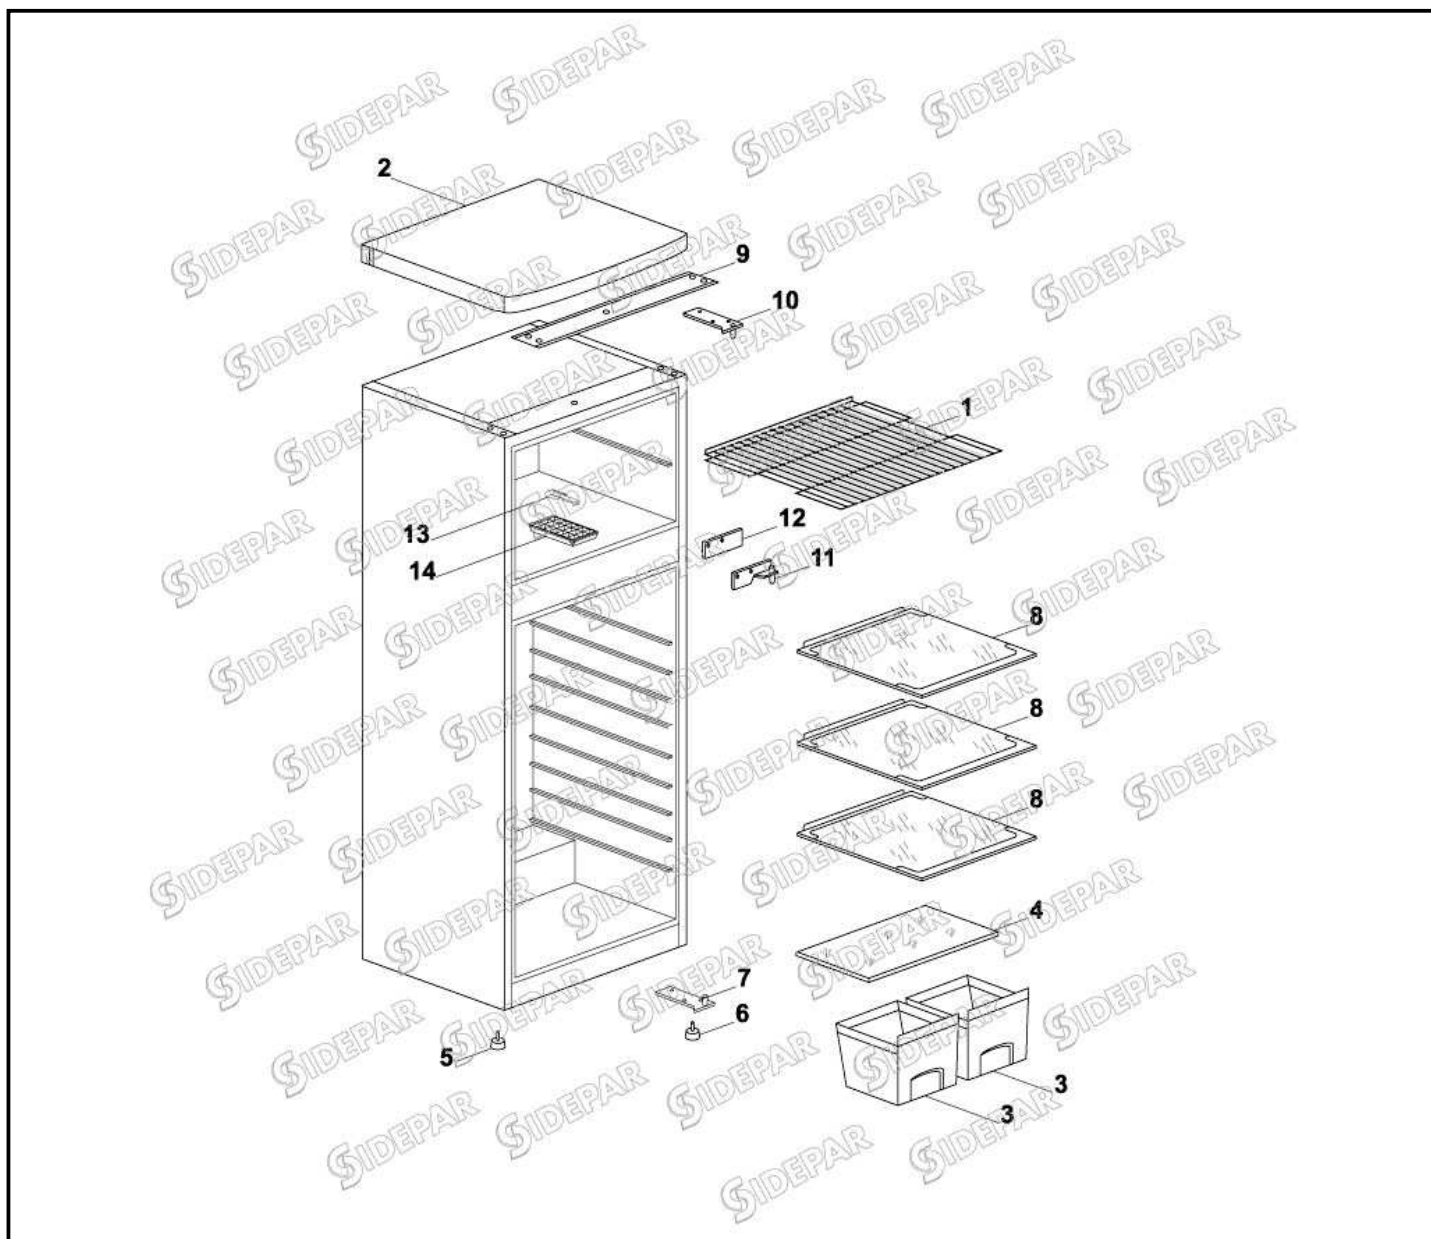

**R2246AS****483151****REFRIGERATEUR 2 PORTES**

2 Vue éclatée 1

Références pièces :

Rep	DESIGNATION	CODE	Rep	DESIGNATION	CODE
1	CLAYETTE CONGELATEUR	53040026	8	CLAYETTE EN VERRE PROFIL BLANC	53040040
2	TOP "SILVER"	53040118	9	SUPPORT DE TOP "SILVER"	53040121
3	BAC A LEGUMES	53040074	10	CHARNIERE SUPERIEURE ASSEMBL	53040047
4	COUVERCLE DE BAC A LEGUMES	53040036	11	CHARNIERE CENTRALE "SILVER"	53040122
5	PIED AVANT 57MM SILVER	53040345	12	SUPPORT CHARNIERE CENTRALE	53040049
6	PIED AVANT 53MM SILVER	53040344	13	SPATULE DE DEGIVRAGE	06030011
7	CHARNIERE INFERIEURE ASSEMBLE	53040018	14	BAC A GLACONS	06040095

**R2246AS****483151****REFRIGERATEUR 2 PORTES**

3 Vue éclatée 2

Références pièces :

Rep	DESIGNATION	CODE	Rep	DESIGNATION	CODE
1	JOINT DE PORTE DE CONGELATEUR	53040028	7	BALCONNET INFERIEUR CRYSTAL B	53040034
2	PORTE PARTIE CONGELATEUR "SILV	53040119	8	BALCONNET SUPERIEUR CRYSTAL	53040062
3	GUIDE INFERIEUR DROIT DE PORTE	53040030	9	GUIDE INFERIEUR DROIT DE PORTE	53040050
4	PORTE PARTIE REFRIGERATEUR "SI	53040120	10	GUIDE INFERIEUR GAUCHE DE POR	53040051
5	GUIDE INFERIEUR GAUCHE DE POR	53040032	11	COUVERCLE DE BALCONNET CRYST	53040085
6	JOINT DE PORTE DE REFRIGERATEU	53040033	12	PLAQUE DE MARQUE FAR	53040172

**R2246AS****483151****REFRIGERATEUR 2 PORTES**

4 Vue éclatée 3

Références pièces :

Rep	DESIGNATION	CODE	Rep	DESIGNATION	CODE
1	COMPRESSEUR R600-1/9	49600012	8	PROTEGE LAMPE	53040041
2	RELAIS QD65Y-QD75YW	49600117	9	LAMPE E 14 15W **	03040225
3	KLIXON QD65Y-QD75YW	49600118	10	DOUILLE DE LAMPE	53040005
4	BAC EVAPORATION QD52	53040037	11	MANETTE DE THERMOSTAT	53040042
5	BORNIER	53040013	12	BOITIER DE THERMOSTAT	53040044
6	DESHYDRATEUR 2 VOIES	49134032	13	THERMOSTAT	53040045
7	CABLE ALIMENTATION	53040173	14	INTERRUPTEUR DE PORTE	53040020