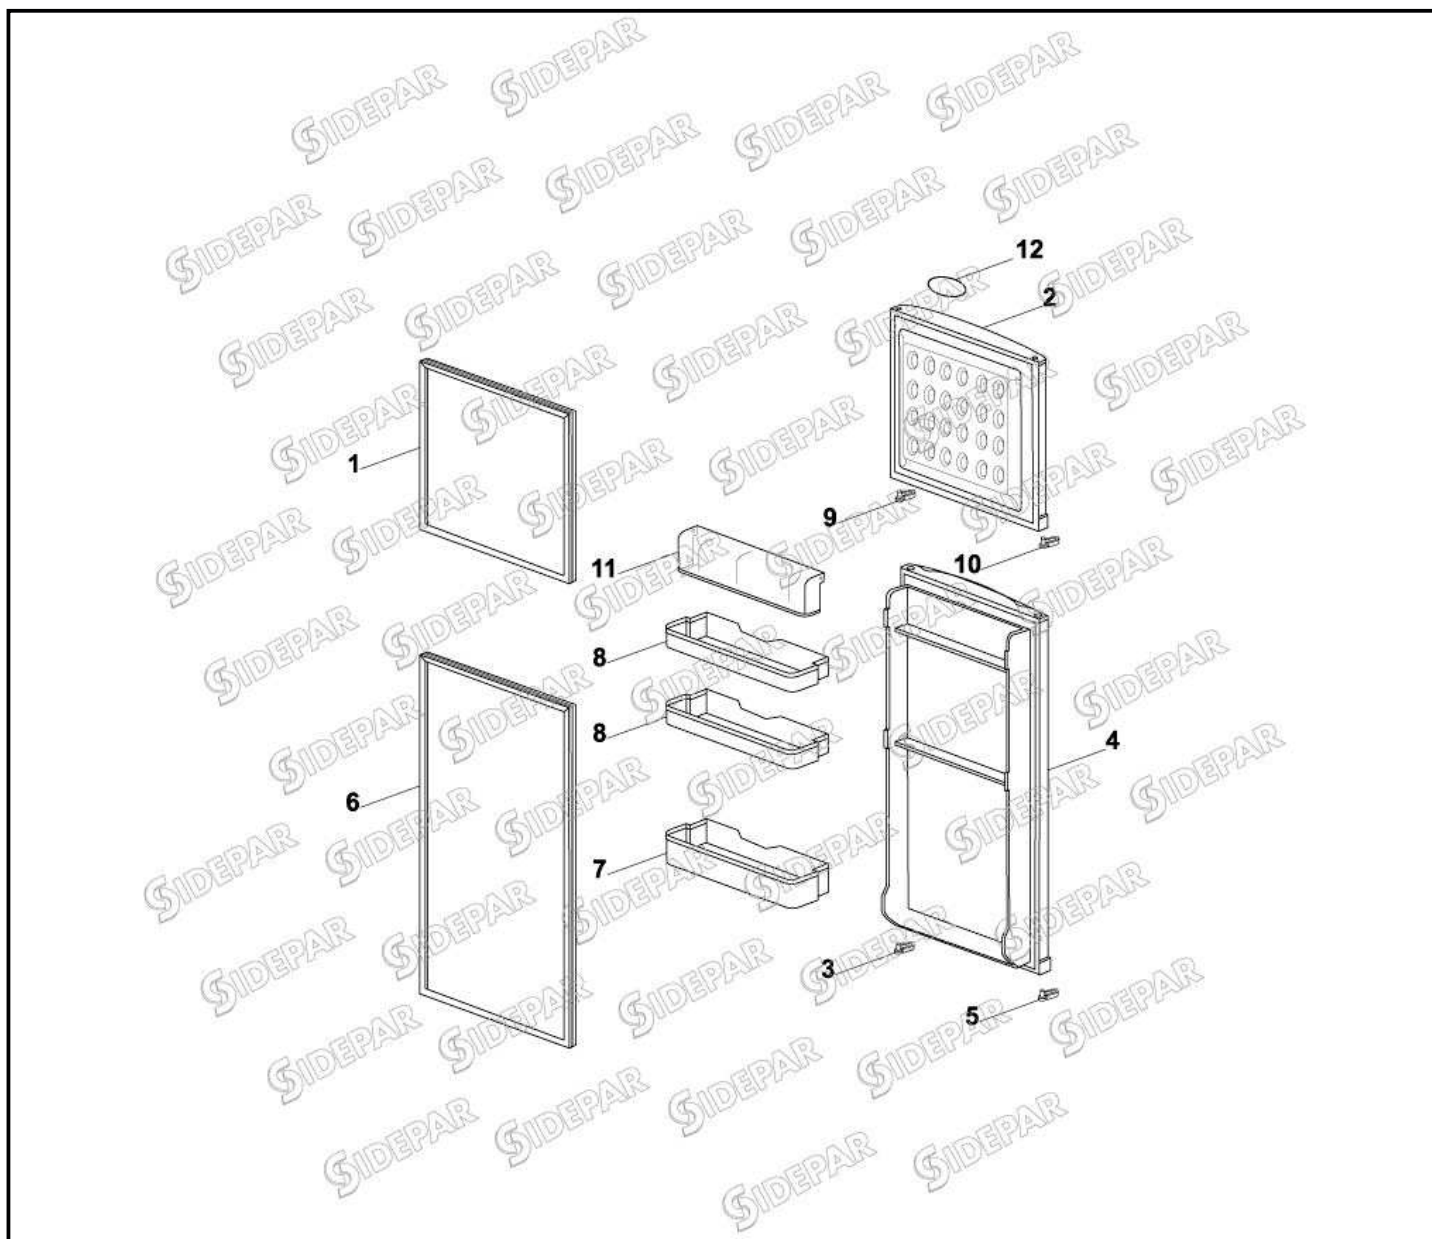

**R2246AS****483151****REFRIGERATEUR 2 PORTES**

2 Vue éclatée 1

Références pièces :

Rep	DESIGNATION	CODE	Rep	DESIGNATION	CODE
1	CLAYETTE CONGELATEUR	53040026	8	CLAYETTE EN VERRE PROFIL BLANC	53040040
2	TOP "SILVER"	53040118	9	SUPPORT DE TOP "SILVER"	53040121
3	BAC A LEGUMES	53040074	10	CHARNIERE SUPERIEURE ASSEMBL	53040047
4	COUVERCLE DE BAC A LEGUMES	53040036	11	CHARNIERE CENTRALE "SILVER"	53040122
5	PIED AVANT 57MM SILVER	53040345	12	SUPPORT CHARNIERE CENTRALE	53040049
6	PIED AVANT 53MM SILVER	53040344	13	SPATULE DE DEGIVRAGE	06030011
7	CHARNIERE INFERIEURE ASSEMBLE	53040018	14	BAC A GLACONS	06040095

**R2246AS****483151****REFRIGERATEUR 2 PORTES**

3 Vue éclatée 2

Références pièces :

Rep	DESIGNATION	CODE	Rep	DESIGNATION	CODE
1	JOINT DE PORTE DE CONGELATEUR	53040028	7	BALCONNET INFERIEUR CRYSTAL B	53040034
2	PORTE PARTIE CONGELATEUR "SILV	53040119	8	BALCONNET SUPERIEUR CRYSTAL	53040062
3	GUIDE INFERIEUR DROIT DE PORTE	53040030	9	GUIDE INFERIEUR DROIT DE PORTE	53040050
4	PORTE PARTIE REFRIGERATEUR "SI	53040120	10	GUIDE INFERIEUR GAUCHE DE POR	53040051
5	GUIDE INFERIEUR GAUCHE DE POR	53040032	11	COUVERCLE DE BALCONNET CRYST	53040085
6	JOINT DE PORTE DE REFRIGERATEU	53040033	12	PLAQUE DE MARQUE FAR	53040172

**R2246AS****483151****REFRIGERATEUR 2 PORTES**

4 Vue éclatée 3

Références pièces :

Rep	DESIGNATION	CODE	Rep	DESIGNATION	CODE
1	COMPRESSEUR R600-1/9	49600012	8	PROTEGE LAMPE	53040041
2	RELAIS QD65Y-QD75YW	49600117	9	LAMPE E 14 15W **	03040225
3	KLIXON QD65Y-QD75YW	49600118	10	DOUILLE DE LAMPE	53040005
4	BAC EVAPORATION QD52	53040037	11	MANETTE DE THERMOSTAT	53040042
5	BORNIER	53040013	12	BOITIER DE THERMOSTAT	53040044
6	DESHYDRATEUR 2 VOIES	49134032	13	THERMOSTAT	53040045
7	CABLE ALIMENTATION	53040173	14	INTERRUPTEUR DE PORTE	53040020