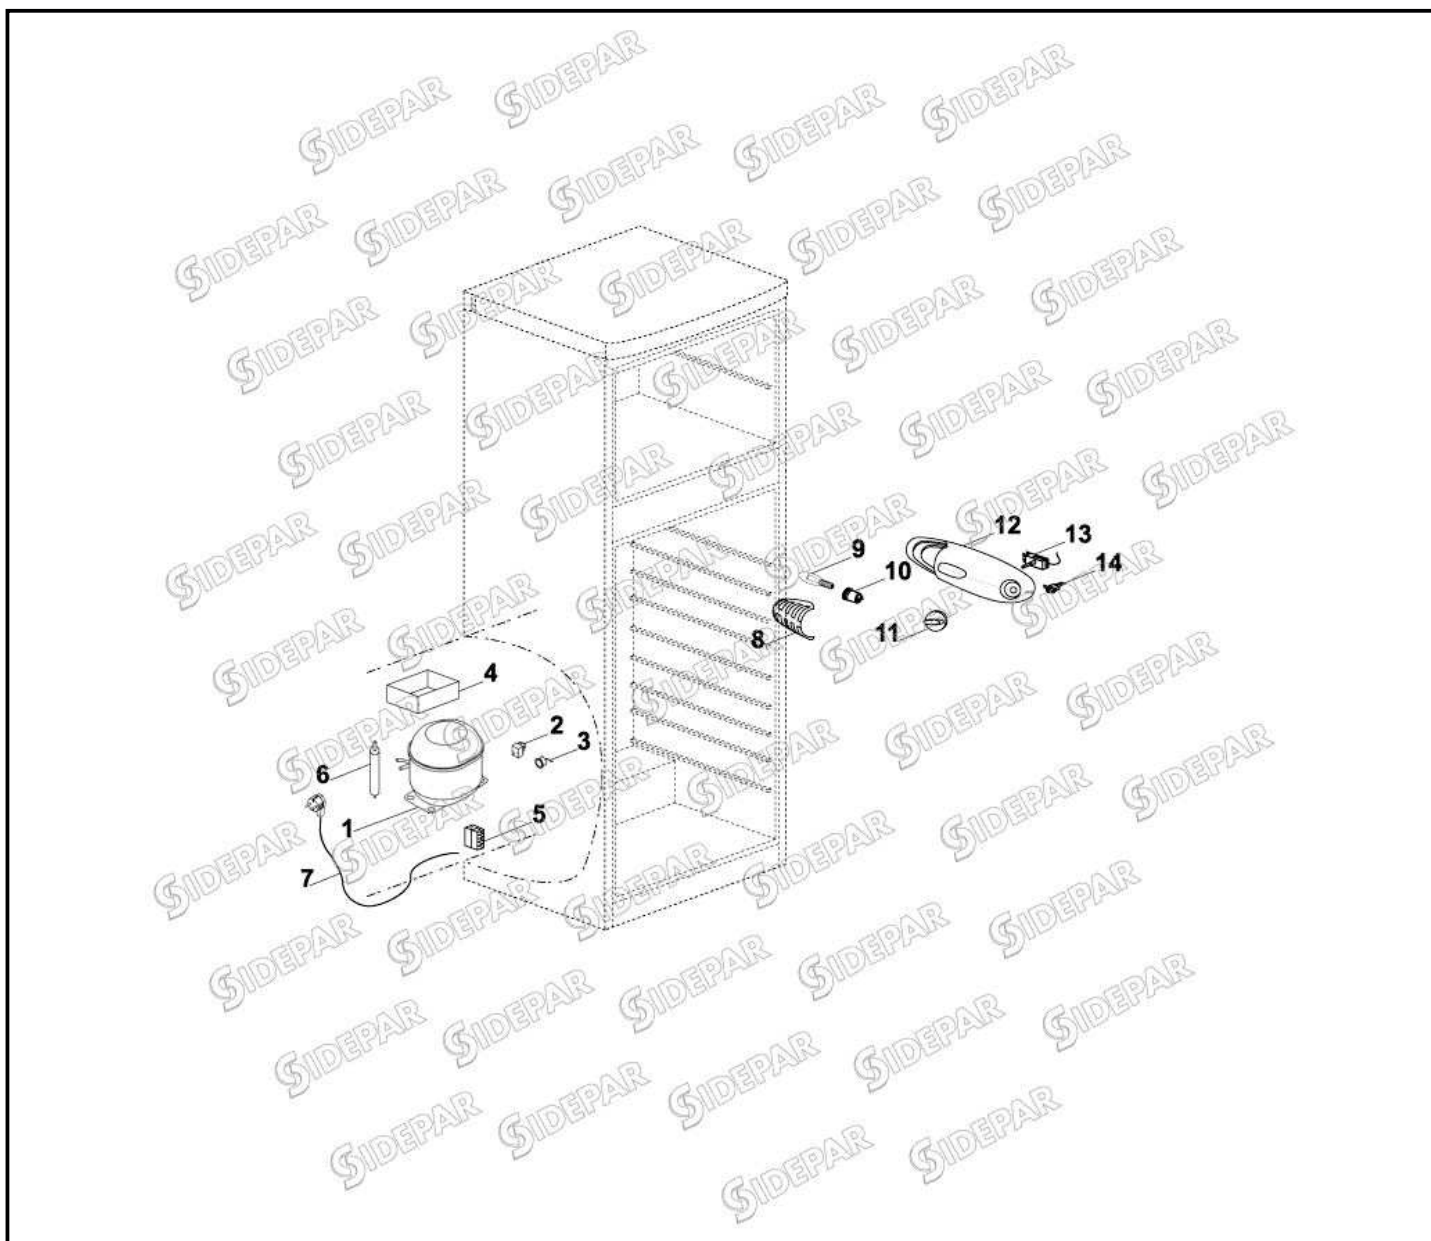

**R2246AS****483151****REFRIGERATEUR 2 PORTES**

2 Vue éclatée 1

Références pièces :

Rep	DESIGNATION	CODE	Rep	DESIGNATION	CODE
1	CLAYETTE CONGELATEUR	53040026	8	CLAYETTE EN VERRE PROFIL BLANC	53040040
2	TOP "SILVER"	53040118	9	SUPPORT DE TOP "SILVER"	53040121
3	BAC A LEGUMES	53040074	10	CHARNIERE SUPERIEURE ASSEMBL	53040047
4	COUVERCLE DE BAC A LEGUMES	53040036	11	CHARNIERE CENTRALE "SILVER"	53040122
5	PIED AVANT 57MM SILVER	53040345	12	SUPPORT CHARNIERE CENTRALE	53040049
6	PIED AVANT 53MM SILVER	53040344	13	SPATULE DE DEGIVRAGE	06030011
7	CHARNIERE INFERIEURE ASSEMBLE	53040018	14	BAC A GLACONS	06040095

**R2246AS****483151****REFRIGERATEUR 2 PORTES**

3 Vue éclatée 2

Références pièces :

Rep	DESIGNATION	CODE	Rep	DESIGNATION	CODE
1	JOINT DE PORTE DE CONGELATEUR	53040028	7	BALCONNET INFERIEUR CRYSTAL B	53040034
2	PORTE PARTIE CONGELATEUR "SILV	53040119	8	BALCONNET SUPERIEUR CRYSTAL	53040062
3	GUIDE INFERIEUR DROIT DE PORTE	53040030	9	GUIDE INFERIEUR DROIT DE PORTE	53040050
4	PORTE PARTIE REFRIGERATEUR "SI	53040120	10	GUIDE INFERIEUR GAUCHE DE POR	53040051
5	GUIDE INFERIEUR GAUCHE DE POR	53040032	11	COUVERCLE DE BALCONNET CRYST	53040085
6	JOINT DE PORTE DE REFRIGERATEU	53040033	12	PLAQUE DE MARQUE FAR	53040172

**R2246AS****483151****REFRIGERATEUR 2 PORTES**

4 Vue éclatée 3

Références pièces :

Rep	DESIGNATION	CODE	Rep	DESIGNATION	CODE
1	COMPRESSEUR R600-1/9	49600012	8	PROTEGE LAMPE	53040041
2	RELAIS QD65Y-QD75YW	49600117	9	LAMPE E 14 15W **	03040225
3	KLIXON QD65Y-QD75YW	49600118	10	DOUILLE DE LAMPE	53040005
4	BAC EVAPORATION QD52	53040037	11	MANETTE DE THERMOSTAT	53040042
5	BORNIER	53040013	12	BOITIER DE THERMOSTAT	53040044
6	DESHYDRATEUR 2 VOIES	49134032	13	THERMOSTAT	53040045
7	CABLE ALIMENTATION	53040173	14	INTERRUPTEUR DE PORTE	53040020