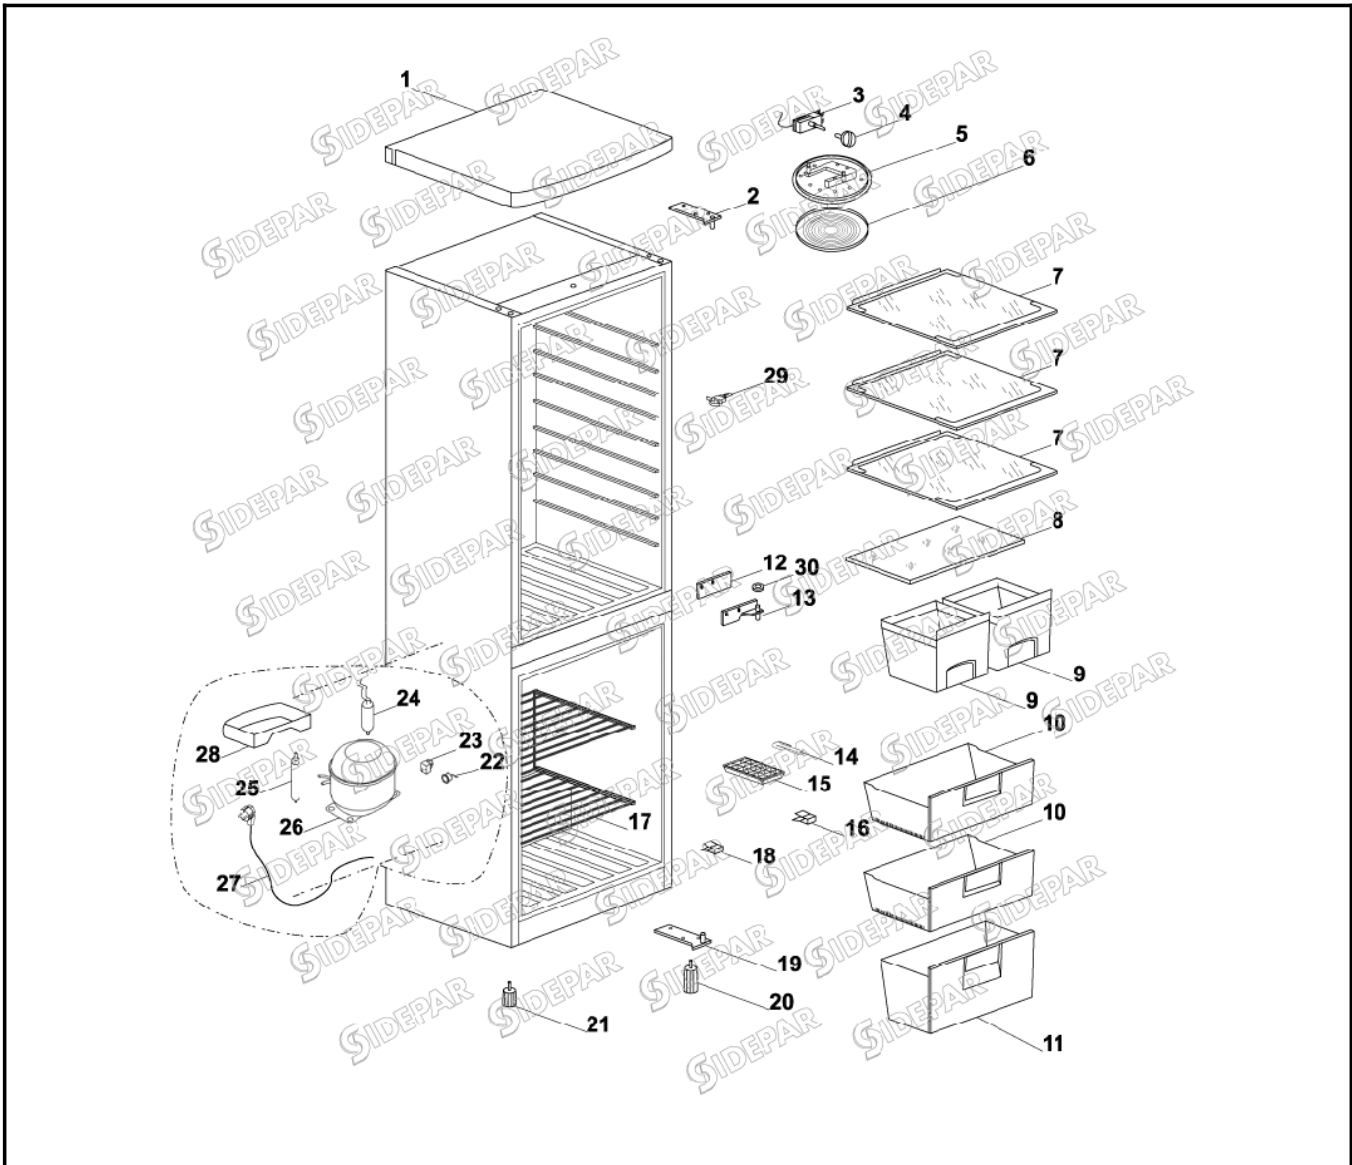

R5311**478142****COMBINE**

2

Vue éclatée 1

Références pièces :

Rep	DESIGNATION	CODE	Rep	DESIGNATION	CODE
1	TOP PLAT	53040052	16	BUTEE DROITE	53040068
2	CHARNIERE SUPERIEURE	53040096	17	EVAPORATEUR	53040072
3	THERMOSTAT WDF26N-L-2	53040057	18	BUTEE GAUCHE	53040067
4	MANETTE THERMOSTAT	53040058	19	CHARNIERE INFERIEURE ASSEMBLE	53040018
5	PLAFONNIER CLPT - LUMIERE+ PLAT	53040053	20	PIED REGLABLE "GRAND"	53040038
6	COUVERCLE DE LAMPE	53040054	21	PIED REGLABLE "COURT"	53040039
7	CLAYETTE EN VERRE PROFIL BLAN	53040040	22	KLIXON QD65Y-QD75YW	49600118
8	DESSUS DE BAC A LEGUMES	53040071	23	RELAIS QD65Y-QD75YW	49600117
9	BAC A LEGUMES CRYSTAL BLEU	53040069	24	CONDENSATEUR 3µF	53040097
9	BAC A LEGUMES CRYSTAL VERT	53040343	25	DESHYDRATEUR 2 VOIES	49134032
10	BAC SUPERIEUR CRYSTAL BLEU	53040066	26	COMPRESSEUR - R600- 1/8	49600002
11	BAC INFERIEUR CRYSTAL BLEU	53040065	27	CABLE ALIMENTATION	53040173
12	SUPPORT CHARNIERE CENTRALE	53040049	28	BAC EVAPORATION	53040037
13	CHARNIERE CENTRALE	53040048	29	INTERRUPTEUR DE PORTE	53040020
14	SPATULE DE DEGIVRAGE	06030011	30	RONDELLE DE CHARNIERE	53040070
15	BAC A GLACONS	06040095			

R5311**478142****COMBINE**

3

Vue éclatée 2

Références pièces :

Rep	DESIGNATION	CODE	Rep	DESIGNATION	CODE
1	PLAQUE DE MARQUE CURTISS	53040059	8	JOINT DE CONTRE PORTE	53040063
2	PORTE SUPERIEURE	53040060	9	JOINT DE PORTE INFERIEURE	53040064
3	GUIDE INFERIEUR GAUCHE DE POR	53040032	10	JOINT DE PORTE SUPERIEURE	53040061
4	GUIDE INFERIEUR DROIT DE PORTE	53040030	11	BALCONNET SUPERIEUR BLEU	53040349
5	PORTE CONDELATEUR	53030028	12	BALCONNET INFERIEUR BLEU	53040095
6	GUIDE INFERIEUR GAUCHE DE POR	53040051	13	POIGNEE DE PORTE BLANCHE	53030025
7	GUIDE INFERIEUR DROIT DE PORTE	53040050	14	CACHE BLANC VIS DE POIGNEE	53030034