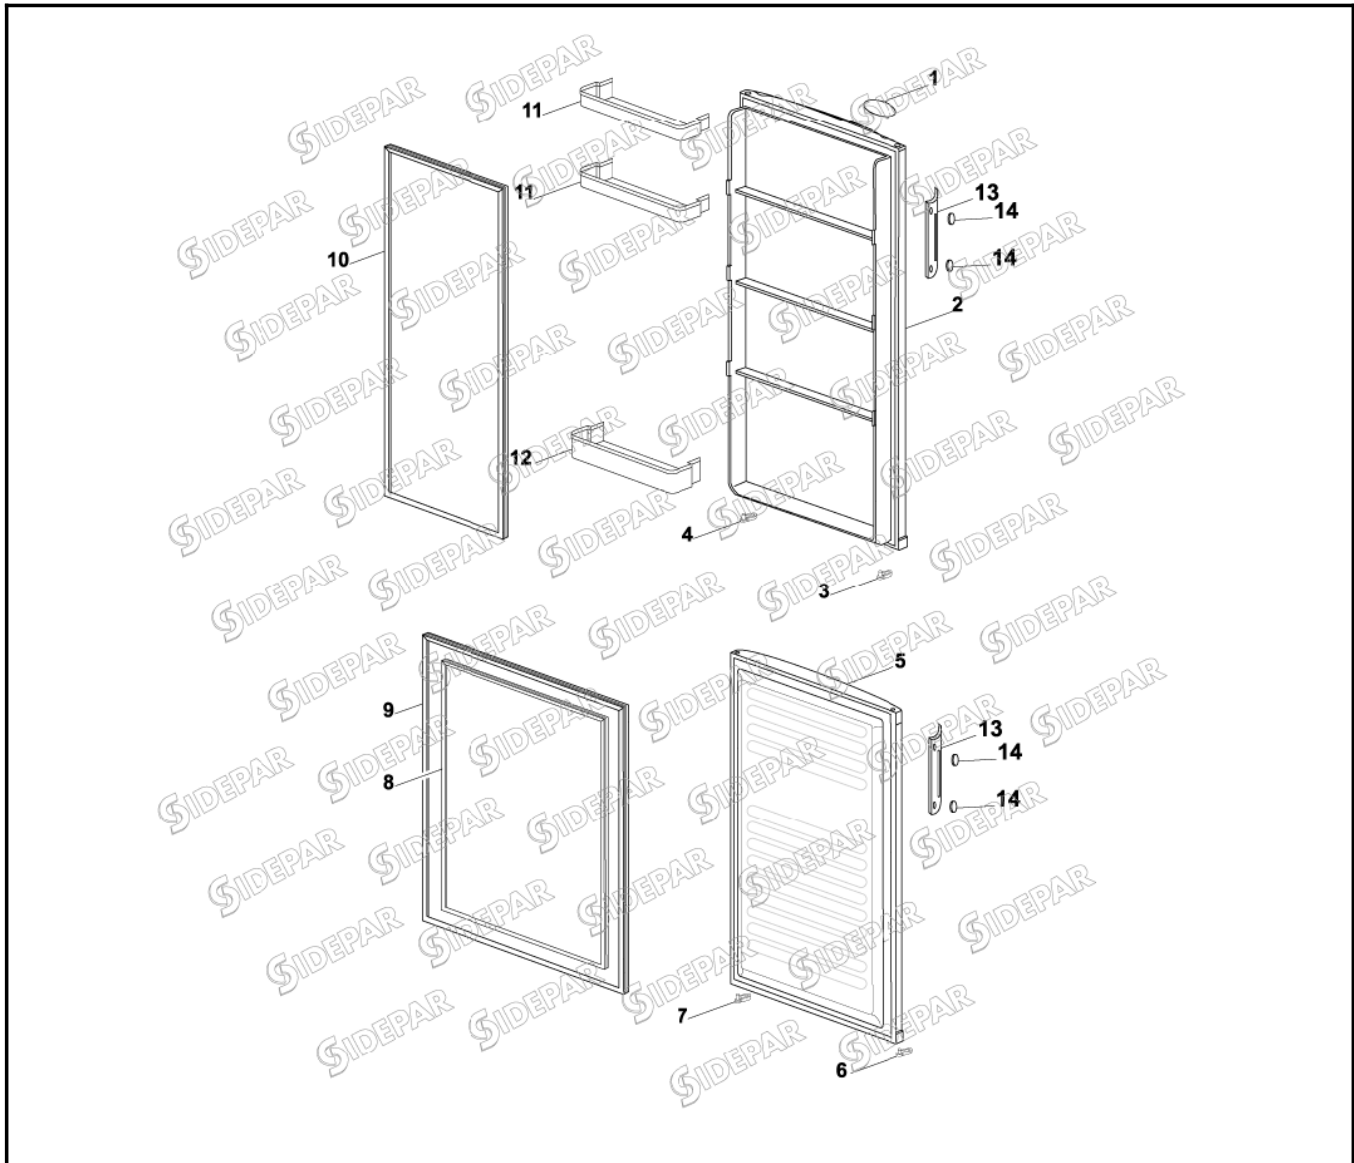

R5311**478142****COMBINE**

2

Vue éclatée 1

Références pièces :

Rep	DESIGNATION	CODE	Rep	DESIGNATION	CODE
1	TOP PLAT	53040052	16	BUTEE DROITE	53040068
2	CHARNIERE SUPERIEURE	53040096	17	EVAPORATEUR	53040072
3	THERMOSTAT WDF26N-L-2	53040057	18	BUTEE GAUCHE	53040067
4	MANETTE THERMOSTAT	53040058	19	CHARNIERE INFERIEURE ASSEMBLE	53040018
5	PLAFONNIER CLPT - LUMIERE+ PLAT	53040053	20	PIED REGLABLE "GRAND"	53040038
6	COUVERCLE DE LAMPE	53040054	21	PIED REGLABLE "COURT"	53040039
7	CLAYETTE EN VERRE PROFIL BLAN	53040040	22	KLIXON QD65Y-QD75YW	49600118
8	DESSUS DE BAC A LEGUMES	53040071	23	RELAIS QD65Y-QD75YW	49600117
9	BAC A LEGUMES CRYSTAL BLEU	53040069	24	CONDENSATEUR 3µF	53040097
9	BAC A LEGUMES CRYSTAL VERT	53040343	25	DESHYDRATEUR 2 VOIES	49134032
10	BAC SUPERIEUR CRYSTAL BLEU	53040066	26	COMPRESSEUR - R600- 1/8	49600002
11	BAC INFERIEUR CRYSTAL BLEU	53040065	27	CABLE ALIMENTATION	53040173
12	SUPPORT CHARNIERE CENTRALE	53040049	28	BAC EVAPORATION	53040037
13	CHARNIERE CENTRALE	53040048	29	INTERRUPTEUR DE PORTE	53040020
14	SPATULE DE DEGIVRAGE	06030011	30	RONDELLE DE CHARNIERE	53040070
15	BAC A GLACONS	06040095			

R5311**478142****COMBINE**

3

Vue éclatée 2

Références pièces :

Rep	DESIGNATION	CODE	Rep	DESIGNATION	CODE
1	PLAQUE DE MARQUE CURTISS	53040059	8	JOINT DE CONTRE PORTE	53040063
2	PORTE SUPERIEURE	53040060	9	JOINT DE PORTE INFERIEURE	53040064
3	GUIDE INFERIEUR GAUCHE DE POR	53040032	10	JOINT DE PORTE SUPERIEURE	53040061
4	GUIDE INFERIEUR DROIT DE PORTE	53040030	11	BALCONNET SUPERIEUR BLEU	53040349
5	PORTE CONDELATEUR	53030028	12	BALCONNET INFERIEUR BLEU	53040095
6	GUIDE INFERIEUR GAUCHE DE POR	53040051	13	POIGNEE DE PORTE BLANCHE	53030025
7	GUIDE INFERIEUR DROIT DE PORTE	53040050	14	CACHE BLANC VIS DE POIGNEE	53030034