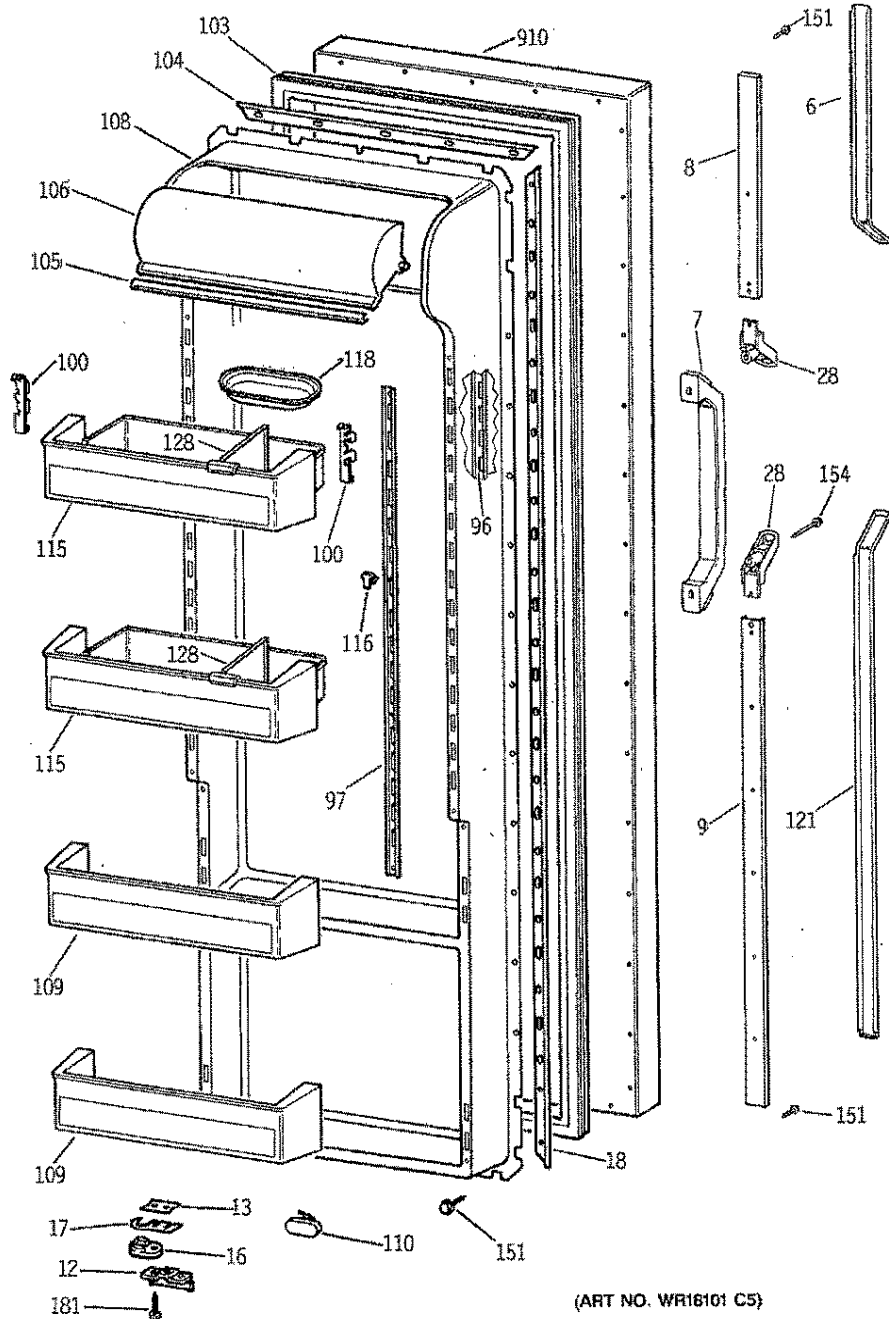

Parts+Plus - Diagram Parts List 05 March 2008 13:34:49
GE Refrigeration TPG21PRXFWW

Item	Part No	Description
0006	WR12X1028	INSERT HANDLE CHANNEL WH
0007	WR12X0869	HNDLE-WH-2PK
0008	WR12X1062	CHANNEL HANDLE PLASTIC
0009	WR12X1061	CHANNEL HANDLE PLASTIC
0012	WR02X9300	STOP DOOR WH
0013	WR02X4599	NUTSTRIP
0013	WR02X7490	SHIM CAM DOOR STOP
0016	WR02X9421	HINGE CAM RISER
0018	WR17X2092	RETAINER STRIP
0028	WR02X8576	END CAP HNDL
0096	WR72X0121	TRACK DOOR INNER
0097	WR72X0236	TRACK DOOR SHELF
0100	WR02X8410	HOOK MODULE L/S
0100	WR02X8409	HOOK MODULE R/S
0103	WR24X0526	GASKET DOOR FF WH
0104	WR17X1168	RETAINER STRIP
0105	WR38X2037	TRIM DAIRY DOOR
0106	WR22X0383	DOOR DAIRY
0108	WR77X0623	DOOR INNER FF
0108	WR01X1718	SCREW 6-20 AB PA 1/2 SS
0109	WR71X2637	MODULE ASM
0110	WR02X8989	SUPPORT TWIST BUMPER
0115	WR71X2603	SHELF DOOR MODULE ASM
0116	WR02X7829	CAP DOOR TRACK
0118	WR19X0037	DISH BUTTER GLASS
0121	WR12X1029	INSERT HANDLE CHANNEL WH
0128	WR02X7971	SNUGGER MODULE
0151	WR01X1554	SCREW 8-18 AB IHXW S
0154	WR01X2085	SCREW
0154	WR01X2127	SCREW
0181	WZ6X105D	SCREW-PKG 12
0910	WR78X8586	FF O. DR WH