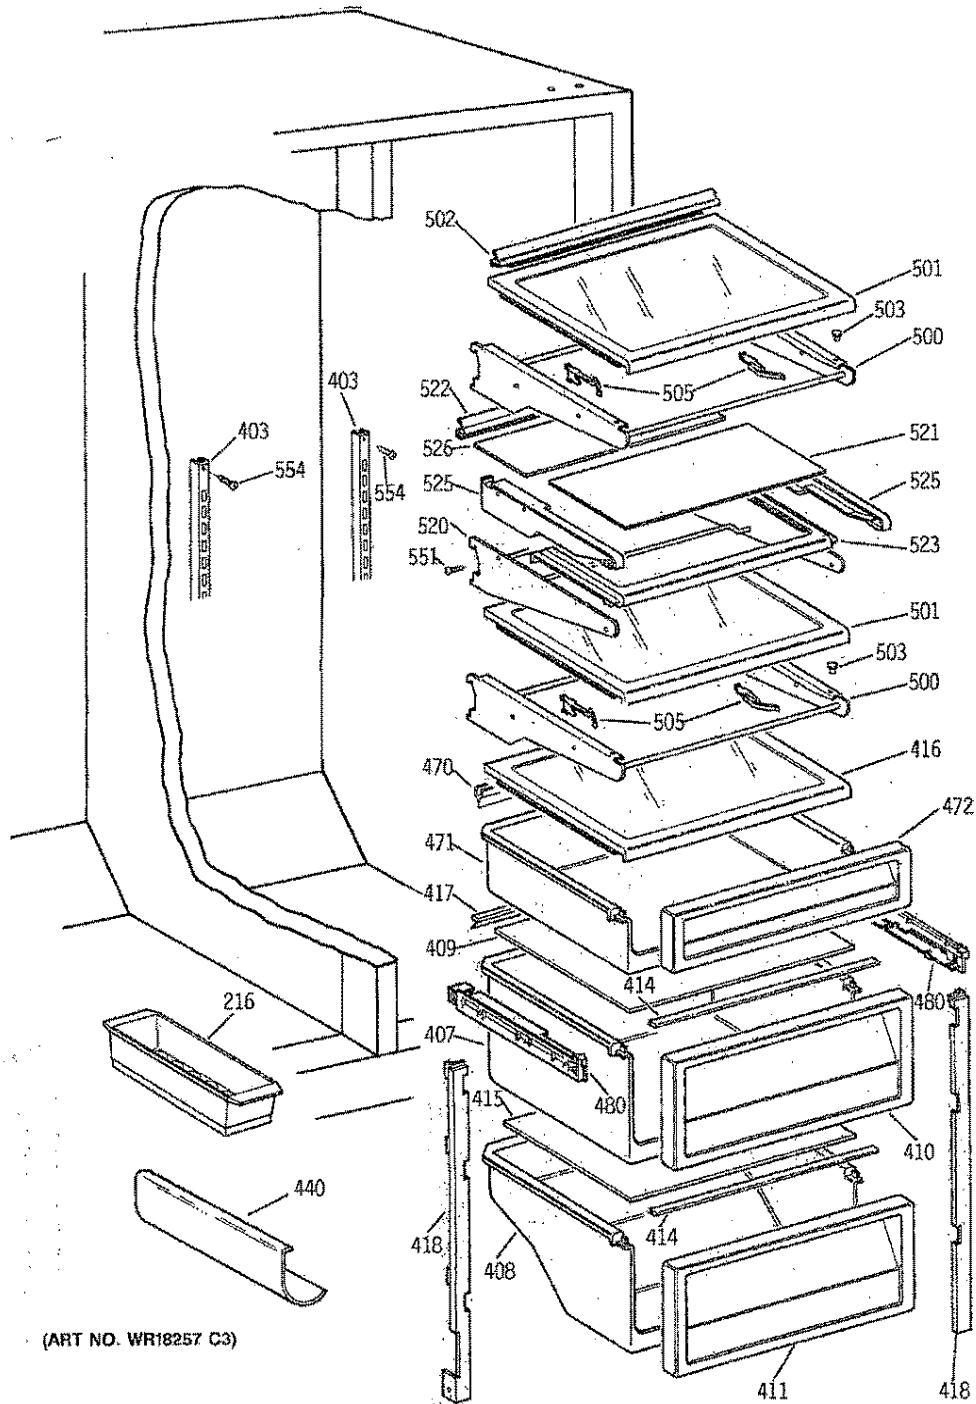

(ART NO. WR18257 C3)