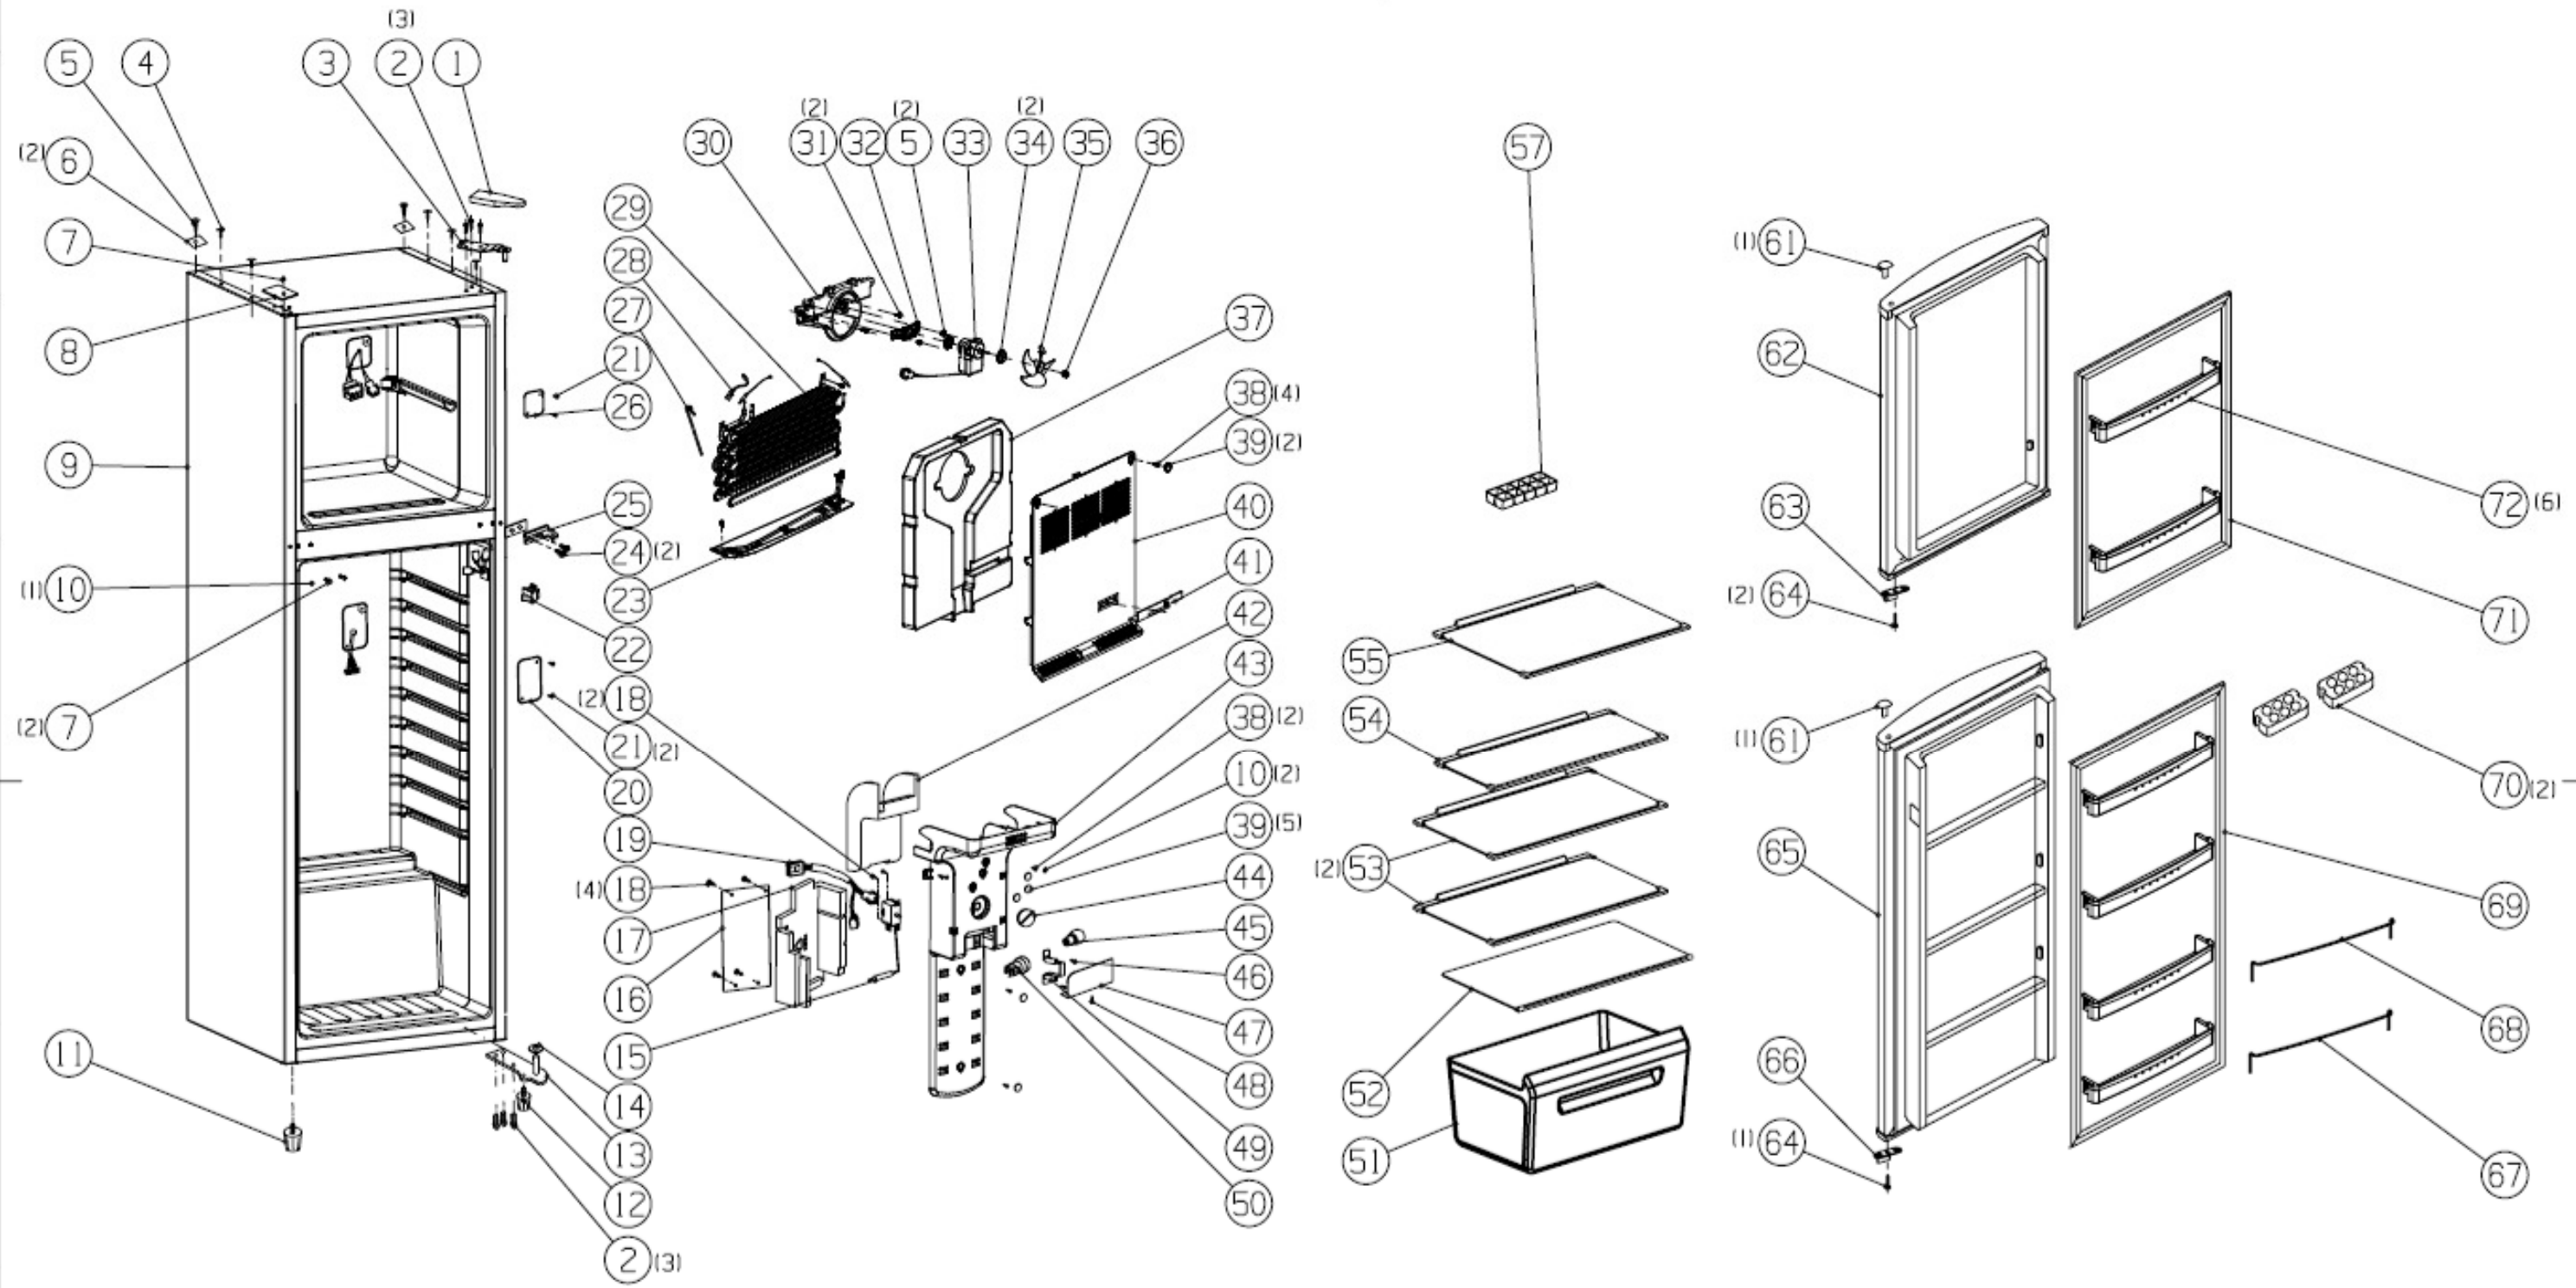

ES000710B

BCD-320WEHC(E128) Exploded View

借(通)用件登记

旧底图总号

底图总号

出图审查

日期

1	BCD-320WEHC(E128)
序号	新物料号
	首次用于机型

				冰箱开发中心	
版本号	更改单编号	重量	比例	爆炸图及明细	
设计	会签	共 2 张	1:10	B01700053	
审核	会签	第 1 张			
工艺		图形识别符号			
标准化	批准				

B01701053

BCD-320WEHC(E128) Exploded View

借(通)用件登记
旧底图总号
底图总号
出图审查

日期	1	BCD-320WEHC(E128)
序号	新物料号	首次用于机型