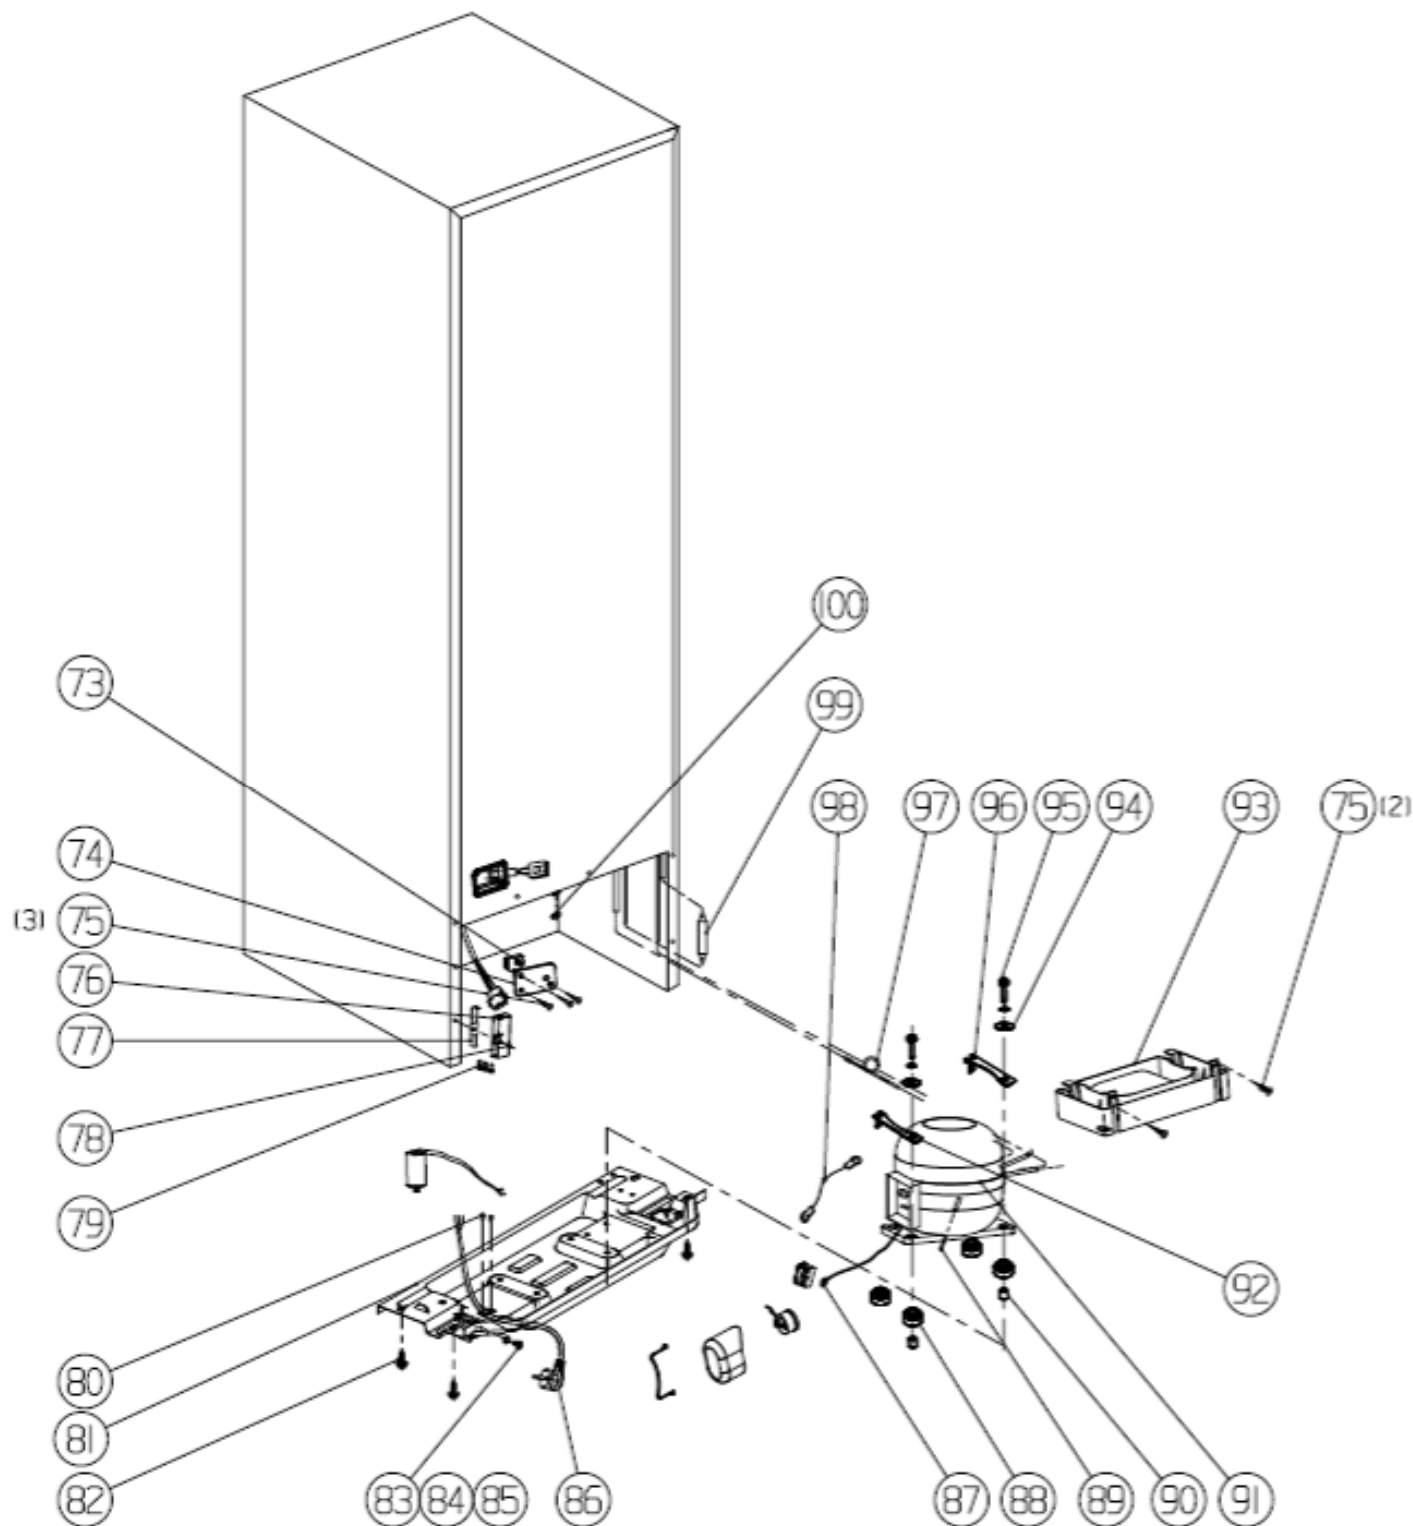

ES000710B

BCD-320WEHC(E128) Exploded View

借(通)用件登记

旧底图总号

底图总号

出图审查

日期

1	BCD-320WEHC(E128)
序号	新物料号
	首次用于机型

				冰箱开发中心	
版本号	更改单编号	重量	比例	爆炸图及明细	
设计	会签	共 2 张	1:10	B01700053	
审核	会签	第 1 张			
工艺		图形识别符号			
标准化	批准				

B01701053

BCD-320WEHC(E128) Exploded View

借(通)用件登记
旧底图总号
底图总号
出图审查

日期	1	BCD-320WEHC(E128)
序号	新物料号	首次用于机型