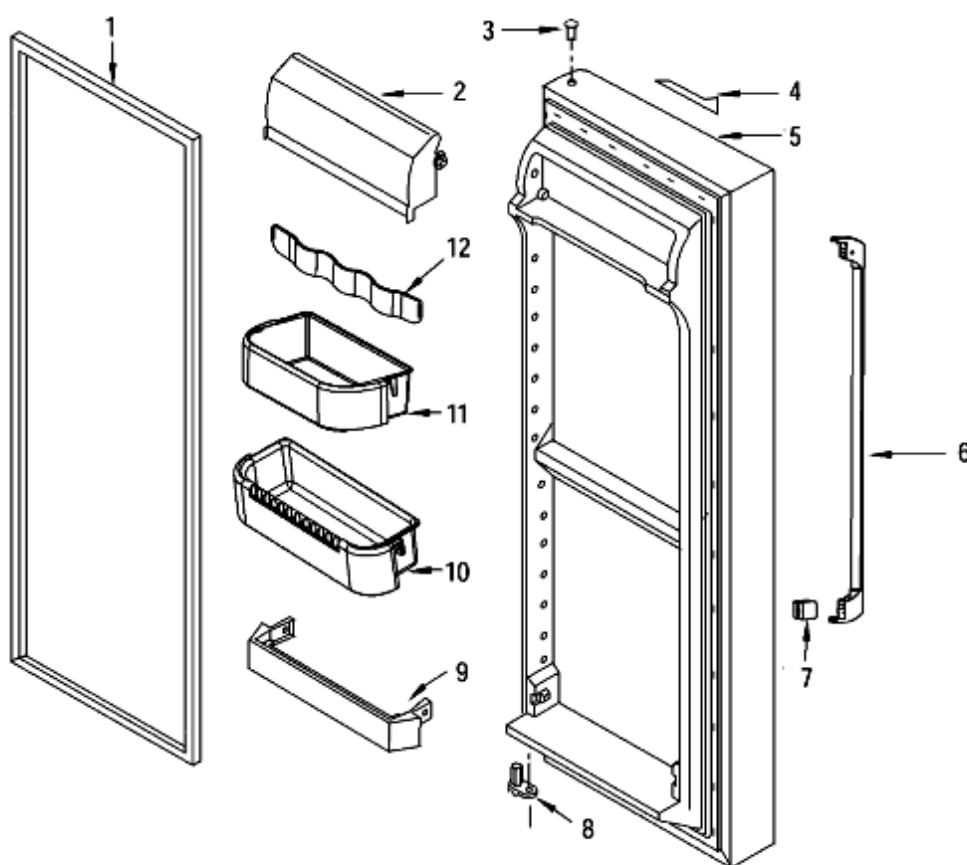

W5171181

rysunki

REFRIGERATOR DOOR PARTS

W5171181

0000 001 71002

W5171181

Lista części

Ref.	kod	Od S/N	Do S/N	Zamiennik	opis	Notatka	kod
001	C00256689				uszczelnienie drzwi fridge door		
002	C00256680				chees compart. door		
003	C00256650				upper hinge fridge door bush		
004	C00257932				logo hotpoint-ariston		
005	C00257261				drzwi chłodz. inox kompl.		
006	C00257264				assembly fridge handle door inox		
006	C00257267				assembly freezer handle door inox		
007	C00256658				wspornik uchwyty fridge-frz		
008	C00195143				tulejka zamykanie drzwi praw		
009	C00195176				półka na butelki (xb800aenf)		
010	C00256685				łka na butelki		
011	C00256675				chees movable lower shelf		
012	C00257935				przekładka półki na butelki biał.