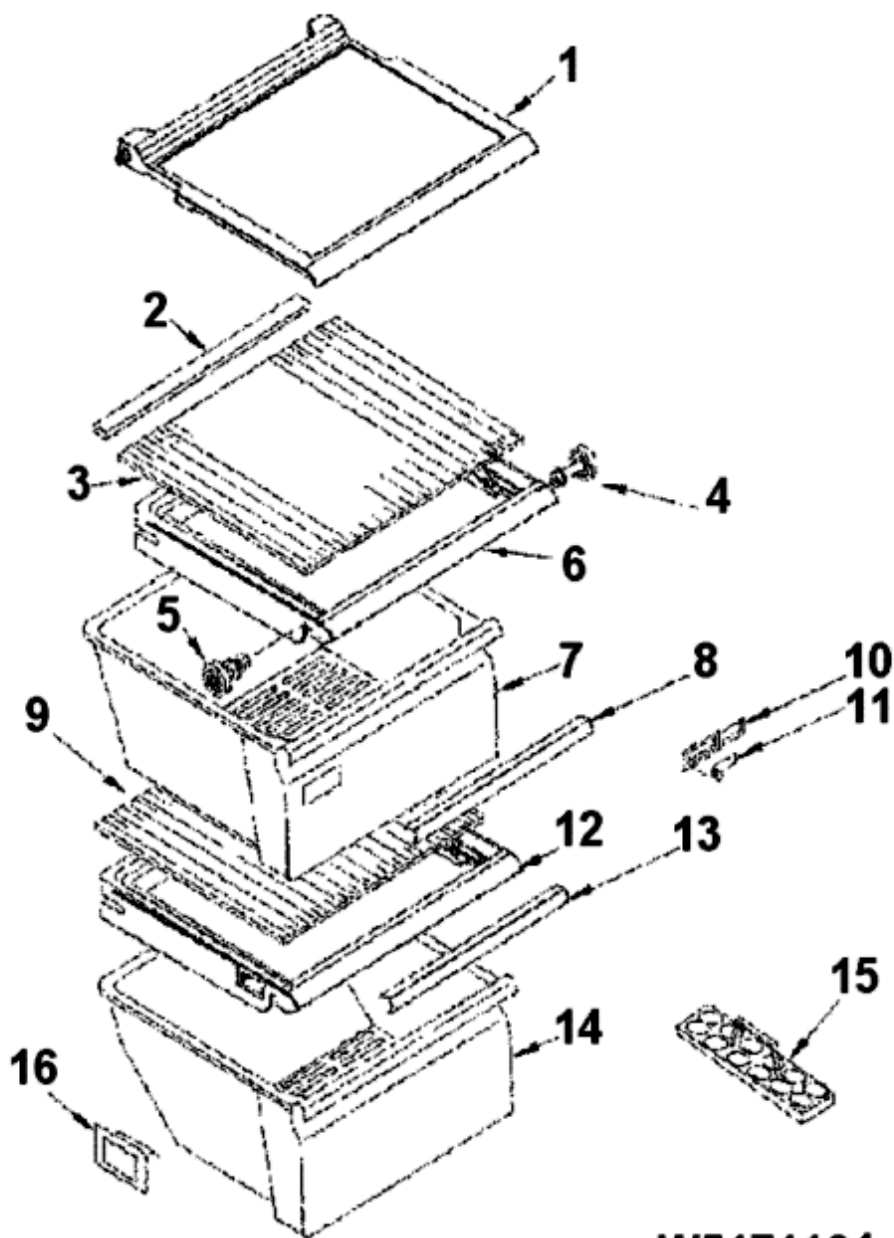

W5171161 (... - 80914...)

rysunki

REFRIGERATOR SHELF PARTS

W5171161

0000 001 70301

W5171161 (... - 80914...)
części

Lista

Ref.	kod	Od S/N	Do S/N	Zamiennik	opis	Notatka	kod
001	C00195480				upper shelf xb800aenf		
002	C00195476		80914...		rear profil glass shelf xb800aenf	n3009k01	
003	C00195477		80914...		glass shelf xb800aenf	n3009k01	
004	C00195491		80914...		pin right frame glass shelf	n3009k01	
005	C00195492		80914...		wheel left frame glass shelf	n3009k01	
006	C00195485		80914...		shelf (xb800aenf)	n3009k01	
007	C00195190				pojemnik środkowy (xb800aenf)		
008	C00256652		80914...		front profil crisper drawer	n3009k01	
009	C00195478		80914...		lower glass shelf xb800aenf	n3009k01	
010	C00195488				support slider air drawer		
011	C00195486				escape air slider drawer xb800aenf		
012	C00195483		80914...		pokrywa pojemnik dolny	n3009k01	
013	C00256647		80914...		pokrywa uchwyt pojemnik dolny	n3009k01	
014	C00195188				pojemnik dolny (xb800aenf)		
015	C00195184				pojemnik na jajka (xb800aenf)		
016	C00195490		80914...		deflektor air	n3009k01