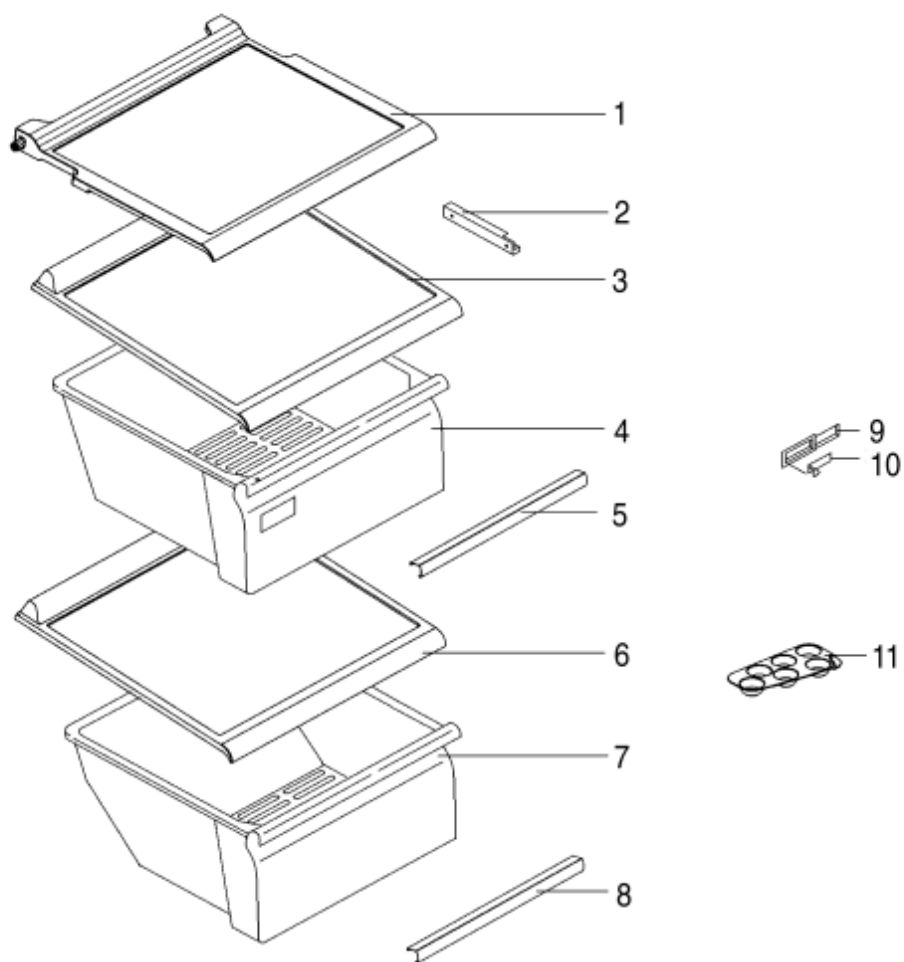

W5171161 (... - 80914...)

rysunki

**REFRIGERATOR SHELF PARTS**

**W5171161**

0000 001 70301

W5171161 ( ... - 80914...)  
części

Lista

Ref.	kod	Od S/N	Do S/N	Zamiennik	opis	Notatka	kod
001	C00195480				upper shelf xb800aenf		
002	C00195476		80914...		rear profil glass shelf xb800aenf	n3009k01	
003	C00195477		80914...		glass shelf xb800aenf	n3009k01	
004	C00195491		80914...		pin right frame glass shelf	n3009k01	
005	C00195492		80914...		wheel left frame glass shelf	n3009k01	
006	C00195485		80914...		shelf (xb800aenf)	n3009k01	
007	C00195190				pojemnik środkowy (xb800aenf)		
008	C00256652		80914...		front profil crisper drawer	n3009k01	
009	C00195478		80914...		lower glass shelf xb800aenf	n3009k01	
010	C00195488				support slider air drawer		
011	C00195486				escape air slider drawer xb800aenf		
012	C00195483		80914...		pokrywa pojemnik dolny	n3009k01	
013	C00256647		80914...		pokrywa uchwyt pojemnik dolny	n3009k01	
014	C00195188				pojemnik dolny (xb800aenf)		
015	C00195184				pojemnik na jajka (xb800aenf)		
016	C00195490		80914...		deflektor air	n3009k01	

W5171162 ( 80915...- ... )

rysunki

2009 Matr. 901220000

W5171162

0000 001 71096

W5171162 ( 80915...- ... )  
części

Lista

Ref.	kod	Od S/N	Do S/N	Zamiennik	opis	Notatka	kod
001	C00195480				upper shelf xb800aenf		
002	C00271598	80915...			slide rh upper shelf	n3009k01	
002	C00271599	80915...			slide left upper shelf	n3009k01	
003	C00271601	80915...			taca szklana	n3009k01	
004	C00195190				pojemnik środkowy (xb800aenf)		
005	C00271604	80915...			pokrywa uchwyt pojemnik	n3009k01	
006	C00271602	80915...			taca	n3009k01	
007	C00195188				pojemnik dolny (xb800aenf)		
008	C00271603	80915...			pokrywa uchwyt pojemnik dolny	n3009k01	
009	C00195488				support slider air drawer		
010	C00195486				escape air slider drawer xb800aenf		
011	C00195184				pojemnik na jajka (xb800aenf)		