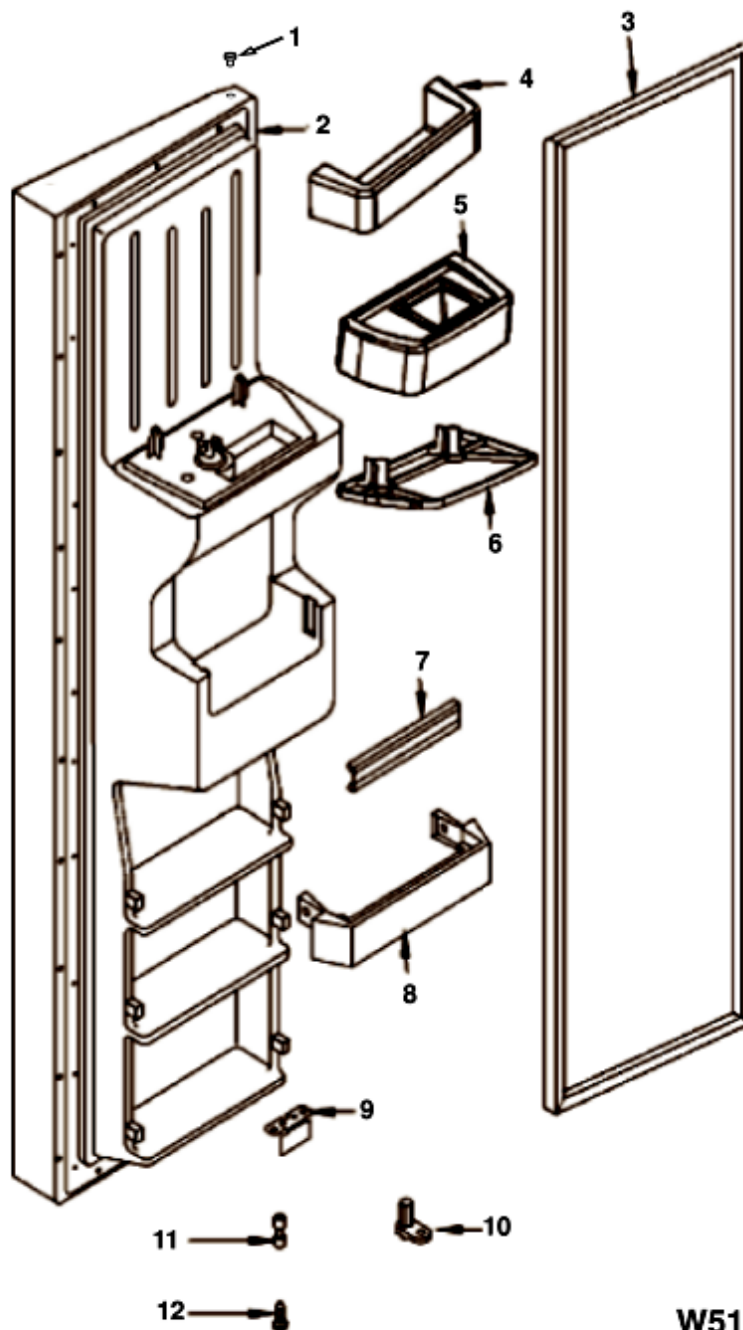

W5171170

rysunki

MSZ801DF - 802DF - 803DF

2007 Matr.

W5171170
0000 001 70737

W5171170

Lista części

Ref.	kod	Od S/N	Do S/N	Zamiennik	opis	Notatka	kod
001	C00256649				upper hinge freezer door bush		
002	C00257257				drzwi zamraż. inox. kompl.		
003	C00256693				uszczelnienie drzwi freezer door		
004	C00256683				upper shelf frz door		
005	C00256687				przenośnik na lód		
006	C00256688				wspornik przenośnik na lód		
007	C00195173				profil pojemnika na (xb800aenf)		
008	C00195174				door shelf freezer (xb800aenf)		
009	C00257262				okucie montażowe drzwi zamraż.		
010	C00195144				tulejka zamykanie drzwi praw		
011	C00195403				water connection xb800aenf		
012	C00195406				screw freezer door (xb800aenf)