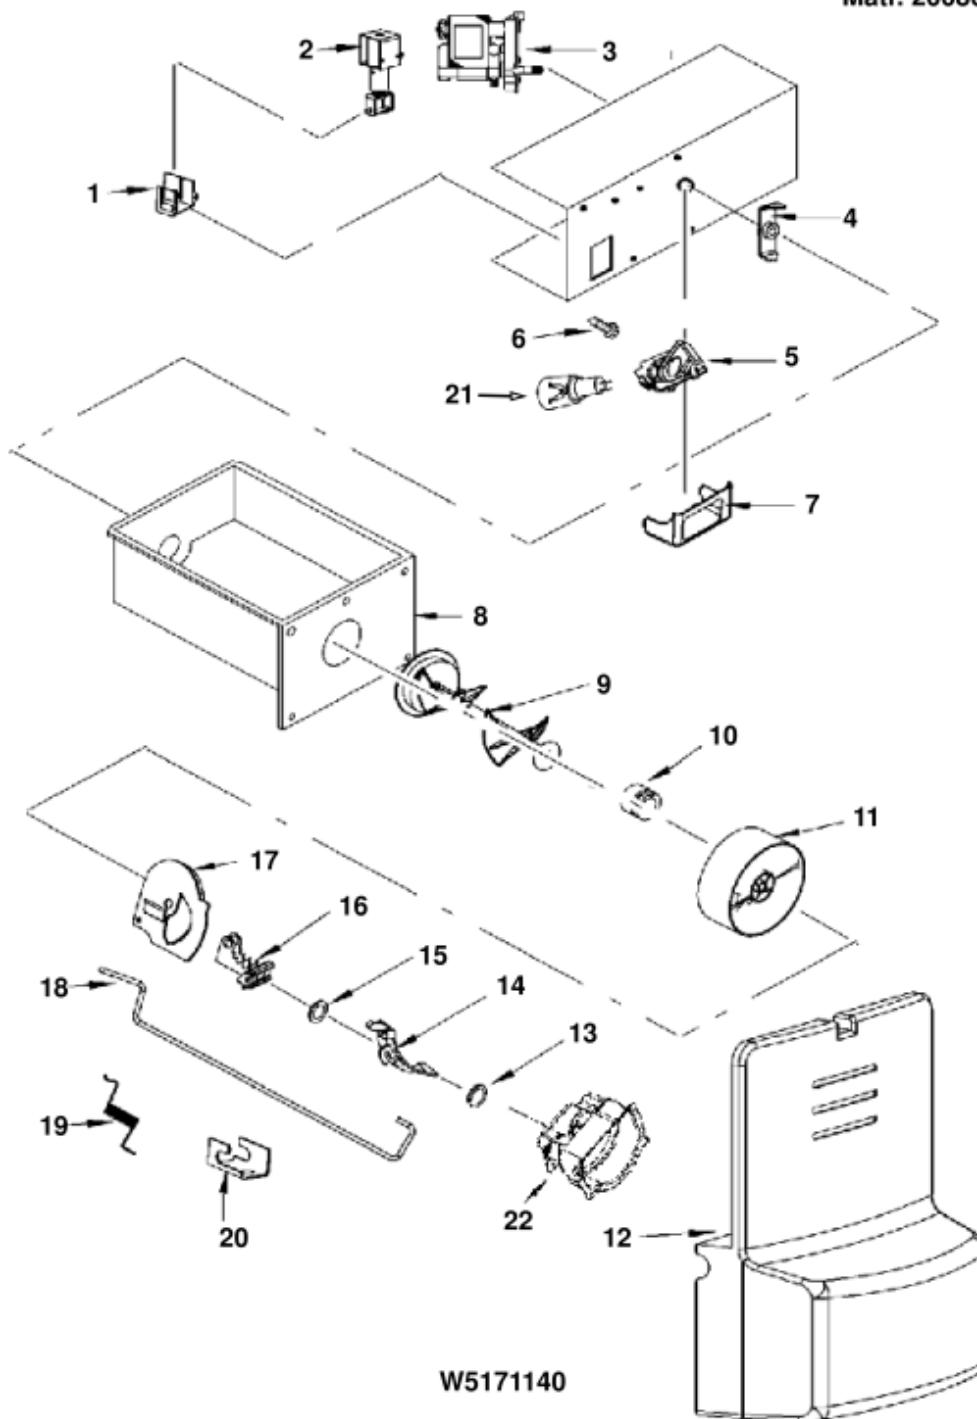

W5171140

rysunki

MSZ801DF - MSZ802DF - MSZ803DF

Matr. 20080212

W5171140

0000 001 70871

W5171140

Lista części

Ref.	kod	Od S/N	Do S/N	Zamiennik	opis	Notatka	kod
001	C00256953				soleinoid support		
002	C00256952				soleinoid		
003	C00256928				worm motor		
004	C00256920				wspornik silnik.		
005	C00263787				fridge lamp-holder		
006	C00195493				śruba xb800aenf		
007	C00256666				profil osłona żarówki		
008	C00263149				pojemnik icemaker		
009	C00256698				worm icemaker		
010	C00257031				threaded bush fixing blade ice		
011	C00256701				icemaker drum		
012	C00256702				plyta czołowa icemaker		
013	C00257100				pierścień seeger		
014	C00256704				deflektor na lód		
015	C00257098				washer blade ice		
016	C00256703				blade ice		
017	C00256908				drzwiczki		
018	C00256705				ice deflector switch rod		
019	C00257103				rear-spring rod		
020	C00256930				support icemaker switch rod		
021	C00195350			1 x C00269658	żarówka freezer 40w xb800aenf		
022	C00256917				carter