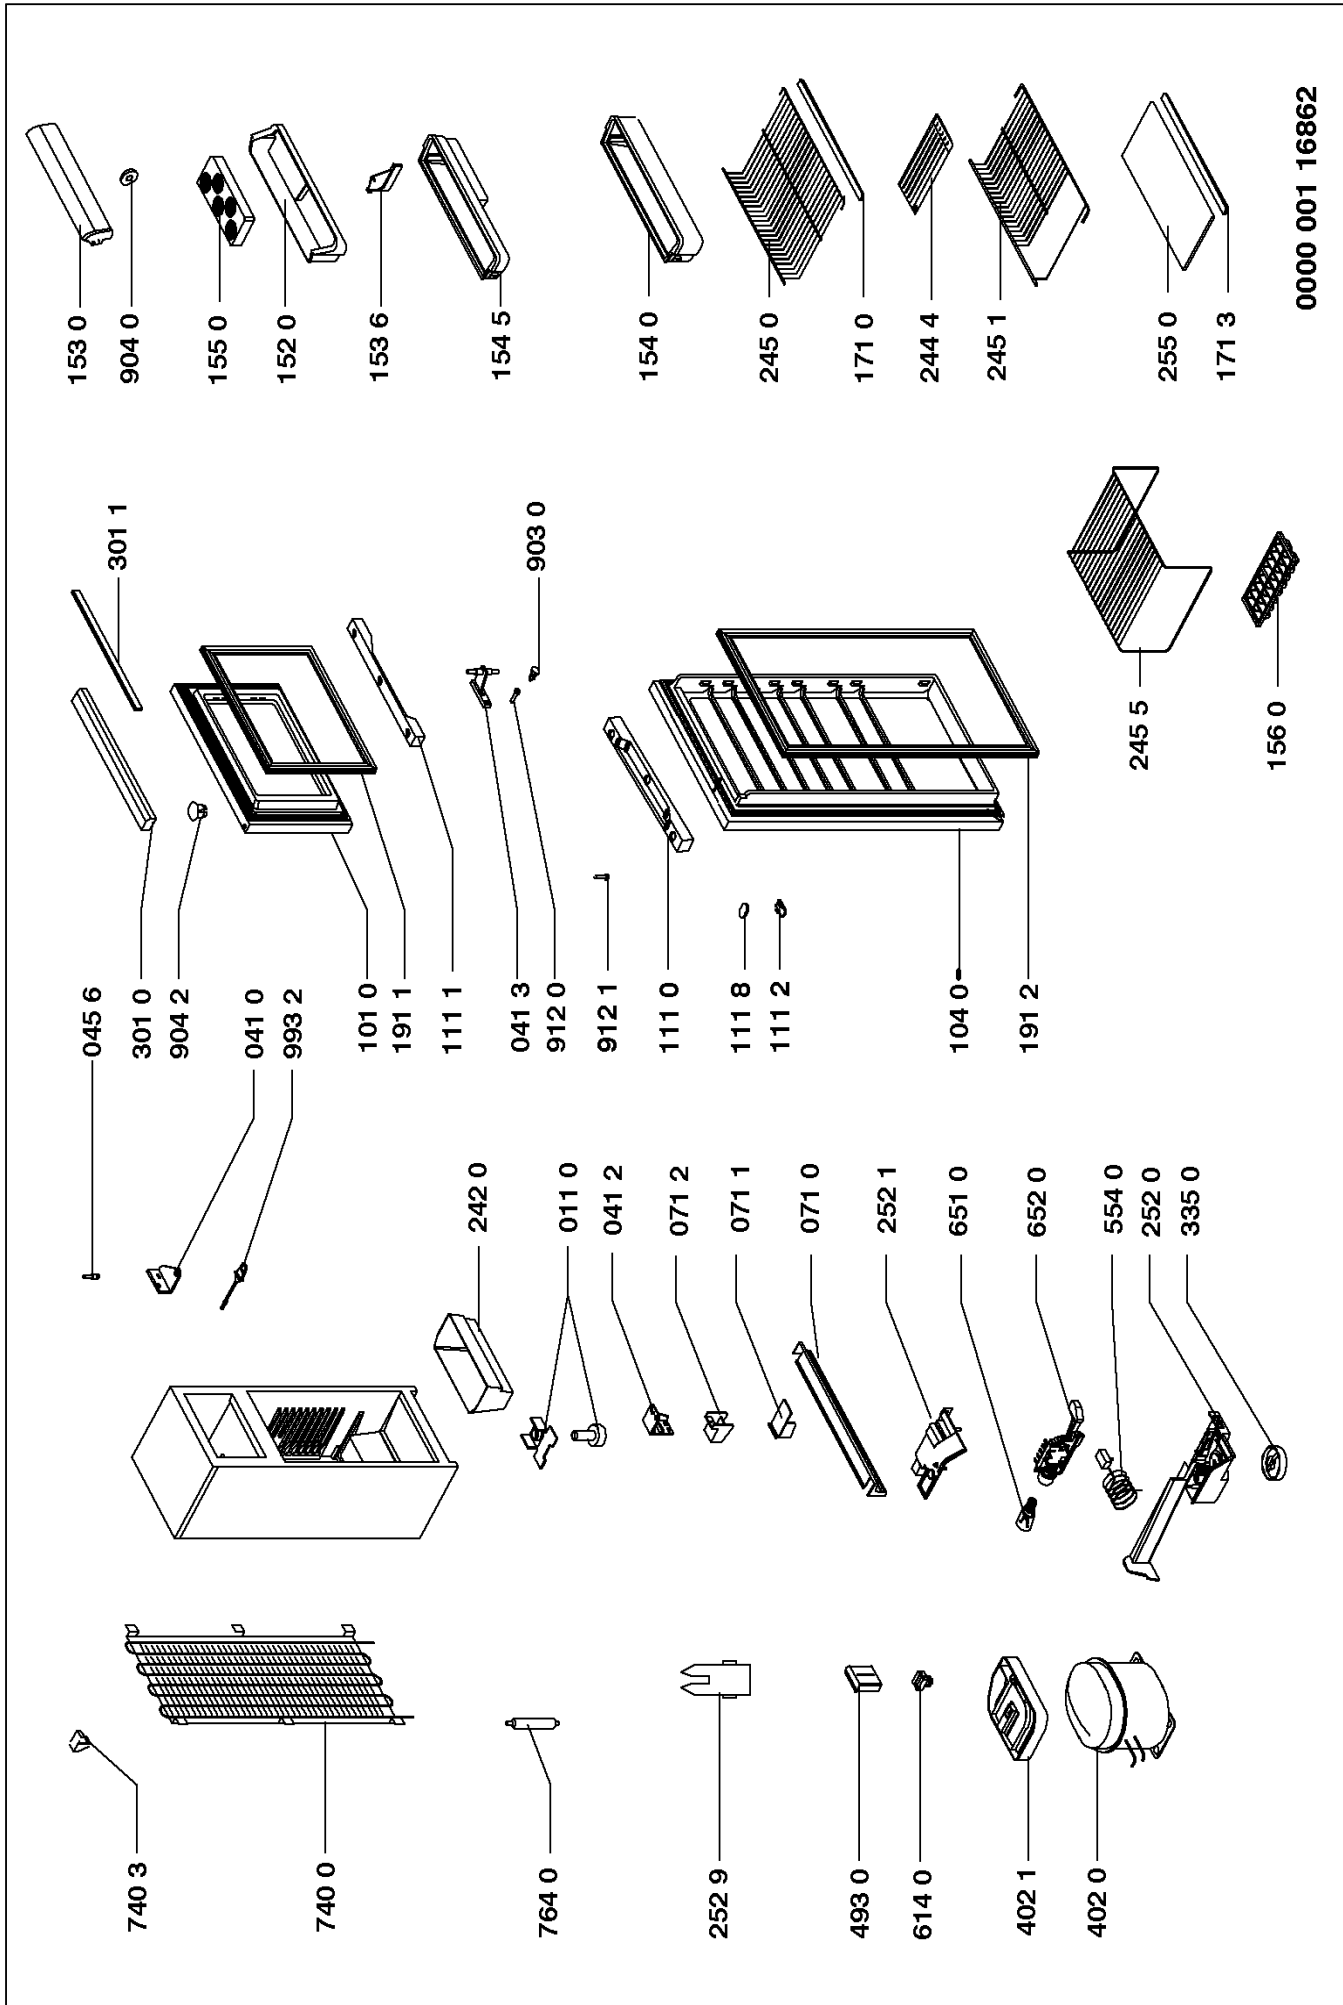

Exploded view