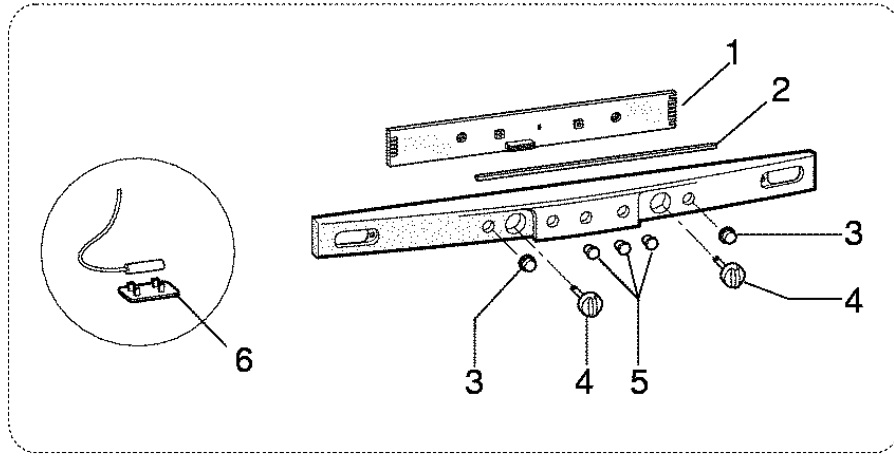

Pos.	Referenz	Bezeichnung
001	118185	CARTE AFFICHAGE LED INDESIT-05 B
002	094202	EPOGNE ADHESIF (350X8X8)
003	118183	COUVRE-BOUTON POLAR WHITE (H=5,5
004	115431	BOUTON TRIMMER POLARWHITE
005	059921	LENTILLE
006	075633	BRIDE SONDE
007	118579	JOINT DE ETANCHEITE DAMPER NF/EL
008	118568	THERMOSTAT DAMPER DC12C 0,48W NS
009	094669	ECRAN DE PROTECTION (80X100X0,1)
011	094688	CABLEAGE-AMP LAMPE REFRIGERATEUR
012	060617	LAMPE 220-240V/10W (E14)
013	094952	DOUILLE 250V E14 (VOSSLOH) KIT
014	118768	PLAFONNIER-LAMPE (145X85)
015	140544	COMPLET MULTIFLOW COMBY-NF ELEC
016	118602	EEPROM COMBY2005 SW 28347100002
017	117361	CARTE DE PUISSANCE STRIP SANS EE
018	118180	CABLAGE COMPRESSEUR
020	118175	CARTER CARTE DE PUISSANCE
021	118177	COUVERCLE CARTER CARTE DE PUISSA
022	118178	BOUCHON SERIAL
023	008598	CABLE ALIMEN.3X0,75 (F-NL-A-D-DK
024	116716	CONDENSATEUR DE DEMARRAGE 3 MF
024	116836	CONDENSATEUR DE DEMARRAGE 4 MF
025	118857	JOINT DE ETANCHEITE MULTIFLOW NF
099	118196	CABLAGE BASE (BAN33-BAN34)
099	118777	SONDE CONNECTEUR6-VIE (AMP) COMB
099	119493	JOINT DE ETANCHEITE H=10x2 (L=75
099	119496	JOINT DE ETANCHEITE H=55x2 (L=12