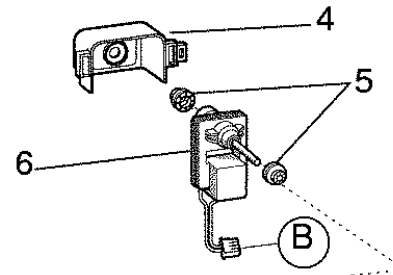

Pos.	Referenz	Bezeichnung
001	118622	KIT EVAPORATEUR-FZ NF-26 TUBE (E
002	118596	KIT RESISTANCE THERMOFUSIBLE 125
003	118586	JOINT EVAPORATEUR (HXL) 41X50X42
004	118566	SUPPORT MOTEUR VENTILATION (NO
005	118565	AMORTISSEUR MOTEUR DE VENTILATIO
006	118567	MOTEUR VENTILATION F6410 220V 3,
007	118844	JOINT DE ETANCHEITE NF/ELECTRONI
008	118614	PANNELLO ALUMINIUM COMBY NF
009	118615	KIT CONVOYEUR AIR FREEZER COMBY
010	114601	BOUCHON POLAR-WHITE 74X20 TABLAU
011	118585	JOINT DE ETANCHEITE L=500X12
012	118606	KIT PAROI ARRIERE FREEZER PW(NF)
014	114701	TRAVERSE COMPRESSEUR
015	032453	AMORTISSEUR EN CAOUTCHOUC
016	008471	PLAQUETTE DE SERRAGE COMPRESSEUR
017	118583	COMPRES. DANFOS NLE11KK4220-240/
017	140531	COMPRESSEUR TWB1374MJS 220-240/5
018	114695	BAC DE DEGIVRAGE 209X175X58 (POL
019	043021	TUBE SERVICE AVEC VALVE (6 NFMSS
020	028100	MEMBRANE TUBE VIDANGE EAU CONDEN
021	093899	FILTRE GR.12 (D.4,8/D.3,2 MM) GA
022	118188	CONDENSEUR 576X1200x48 (600)
023	075602	ENTRETOISE
024	094418	ARRET CABLE ALIMENTATION