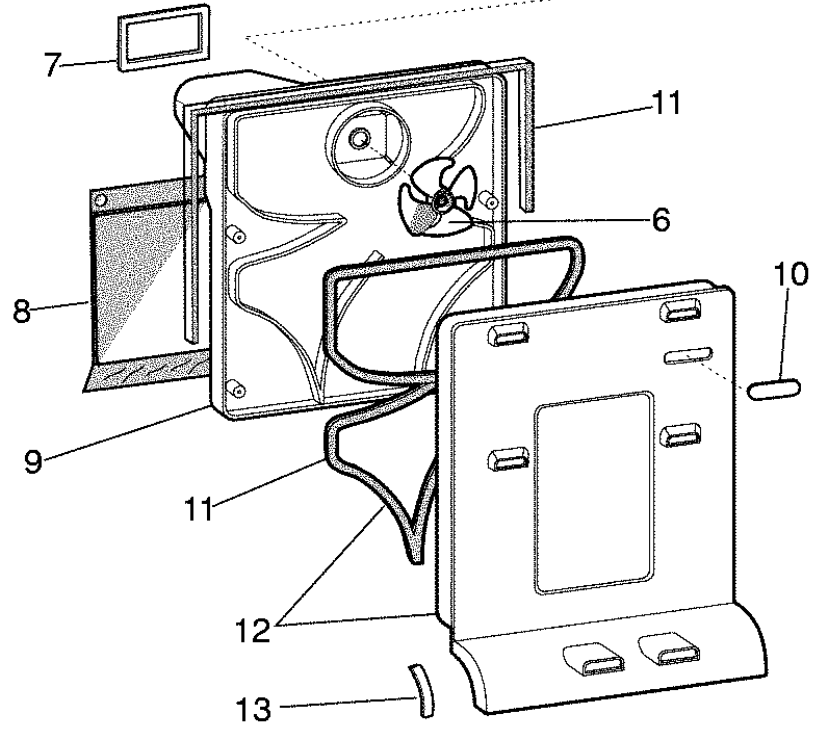

Pos.	Referenz	Bezeichnung
001	118622	KIT EVAPORATEUR-FZ NF-26 TUBE (E
002	118596	KIT RESISTANCE THERMOFUSIBLE 125
003	118586	JOINT EVAPORATEUR (HXL) 41X50X42
004	118566	SUPPORT MOTEUR VENTILATION (NO
005	118565	AMORTISSEUR MOTEUR DE VENTILATIO
006	118567	MOTEUR VENTILATION F6410 220V 3,
007	118844	JOINT DE ETANCHEITE NF/ELECTRONI
008	118614	PANNELLO ALUMINIUM COMBY NF
009	118615	KIT CONVOYEUR AIR FREEZER COMBY
010	114601	BOUCHON POLAR-WHITE 74X20 TABLAU
011	118585	JOINT DE ETANCHEITE L=500X12
012	118606	KIT PAROI ARRIERE FREEZER PW(NF)
014	114701	TRAVERSE COMPRESSEUR
015	032453	AMORTISSEUR EN CAOUTCHOUC
016	008471	PLAQUETTE DE SERRAGE COMPRESSEUR
017	118583	COMPRES. DANFOS NLE11KK4220-240/
017	140531	COMPRESSEUR TWB1374MJS 220-240/5
018	114695	BAC DE DEGIVRAGE 209X175X58 (POL
019	043021	TUBE SERVICE AVEC VALVE (6 NFMSS
020	028100	MEMBRANE TUBE VIDANGE EAU CONDEN
021	093899	FILTRE GR.12 (D.4,8/D.3,2 MM) GA
022	118188	CONDENSEUR 576X1200x48 (600)
023	075602	ENTRETOISE
024	094418	ARRET CABLE ALIMENTATION