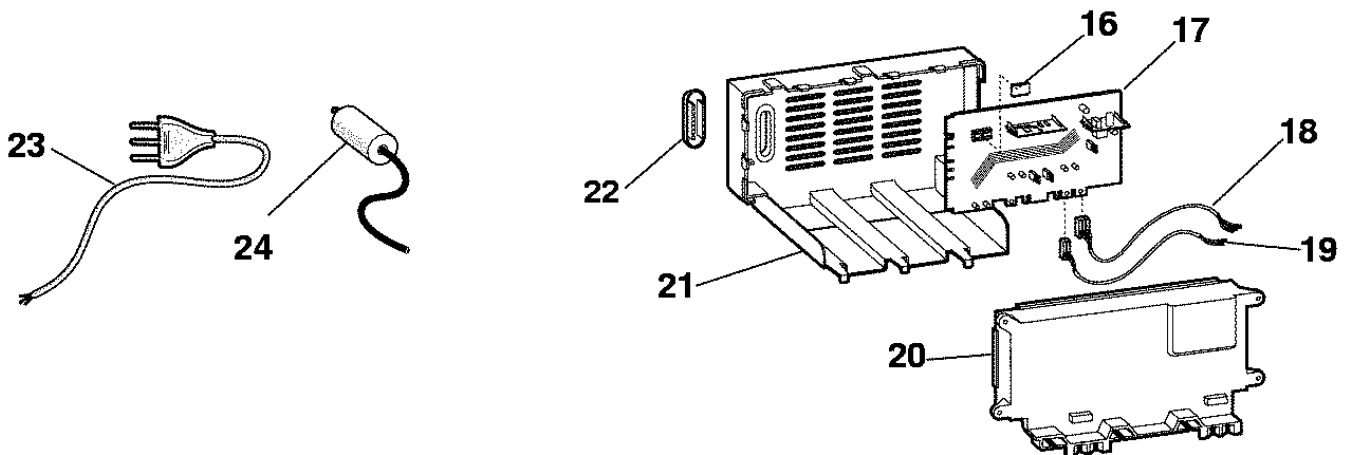

Pos.	Referenz	Bezeichnung
001	118185	CARTE AFFICHAGE LED INDESIT-05 B
002	094202	EPOGNE ADHESIF (350X8X8)
003	118183	COUVRE-BOUTON POLAR WHITE (H=5,5
004	115431	BOUTON TRIMMER POLARWHITE
005	059921	LENTILLE
006	075633	BRIDE SONDE
007	118579	JOINT DE ETANCHEITE DAMPER NF/EL
008	118568	THERMOSTAT DAMPER DC12C 0,48W NS
009	094669	ECRAN DE PROTECTION (80X100X0,1)
011	094688	CABLEAGE-AMP LAMPE REFRIGERATEUR
012	060617	LAMPE 220-240V/10W (E14)
013	094952	DOUILLE 250V E14 (VOSSLOH) KIT
014	118768	PLAFONNIER-LAMPE (145X85)
015	140544	COMPLET MULTIFLOW COMBY-NF ELEC
016	118602	EEPROM COMBY2005 SW 28347100002
017	117361	CARTE DE PUISSANCE STRIP SANS EE
018	118180	CABLAGE COMPRESSEUR
020	118175	CARTER CARTE DE PUISSANCE
021	118177	COUVERCLE CARTER CARTE DE PUISSA
022	118178	BOUCHON SERIAL
023	008598	CABLE ALIMEN.3X0,75 (F-NL-A-D-DK
024	116716	CONDENSATEUR DE DEMARRAGE 3 MF
024	116836	CONDENSATEUR DE DEMARRAGE 4 MF
025	118857	JOINT DE ETANCHEITE MULTIFLOW NF
099	118196	CABLAGE BASE (BAN33-BAN34)
099	118777	SONDE CONNECTEUR6-VIE (AMP) COMB
099	119493	JOINT DE ETANCHEITE H=10x2 (L=75
099	119496	JOINT DE ETANCHEITE H=55x2 (L=12