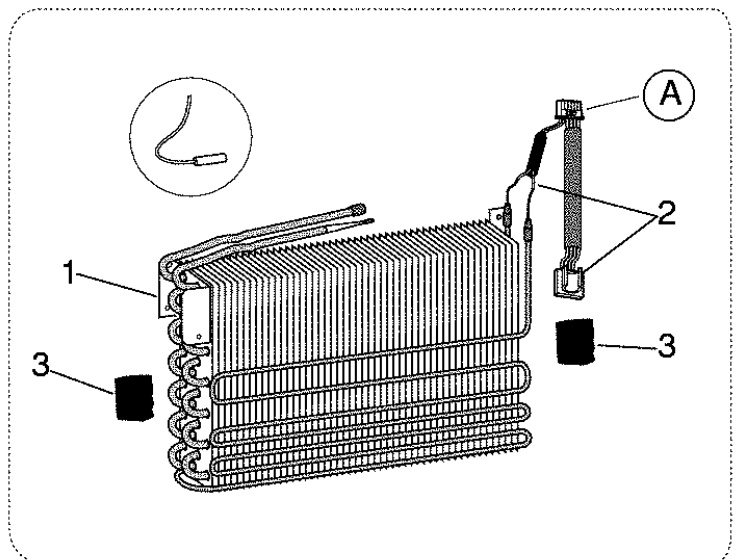

Pos.	Referenz	Bezeichnung
001	118622	KIT EVAPORATEUR-FZ NF-26 TUBE (E
002	118596	KIT RESISTANCE THERMOFUSIBLE 125
003	118586	JOINT EVAPORATEUR (HXL) 41X50X42
004	118566	SUPPORT MOTEUR VENTILATION (NO
005	118565	AMORTISSEUR MOTEUR DE VENTILATIO
006	118567	MOTEUR VENTILATION F6410 220V 3,
007	118844	JOINT DE ETANCHEITE NF/ELECTRONI
008	118614	PANNELLO ALUMINIUM COMBY NF
009	118615	KIT CONVOYEUR AIR FREEZER COMBY
010	114601	BOUCHON POLAR-WHITE 74X20 TABLAU
011	118585	JOINT DE ETANCHEITE L=500X12
012	118606	KIT PAROI ARRIERE FREEZER PW(NF)
014	114701	TRAVERSE COMPRESSEUR
015	032453	AMORTISSEUR EN CAOUTCHOUC
016	008471	PLAQUETTE DE SERRAGE COMPRESSEUR
017	118583	COMPRES. DANFOS NLE11KK4220-240/
017	140531	COMPRESSEUR TWB1374MJS 220-240/5
018	114695	BAC DE DEGIVRAGE 209X175X58 (POL
019	043021	TUBE SERVICE AVEC VALVE (6 NFMSS
020	028100	MEMBRANE TUBE VIDANGE EAU CONDEN
021	093899	FILTRE GR.12 (D.4,8/D.3,2 MM) GA
022	118188	CONDENSEUR 576X1200x48 (600)
023	075602	ENTRETOISE
024	094418	ARRET CABLE ALIMENTATION