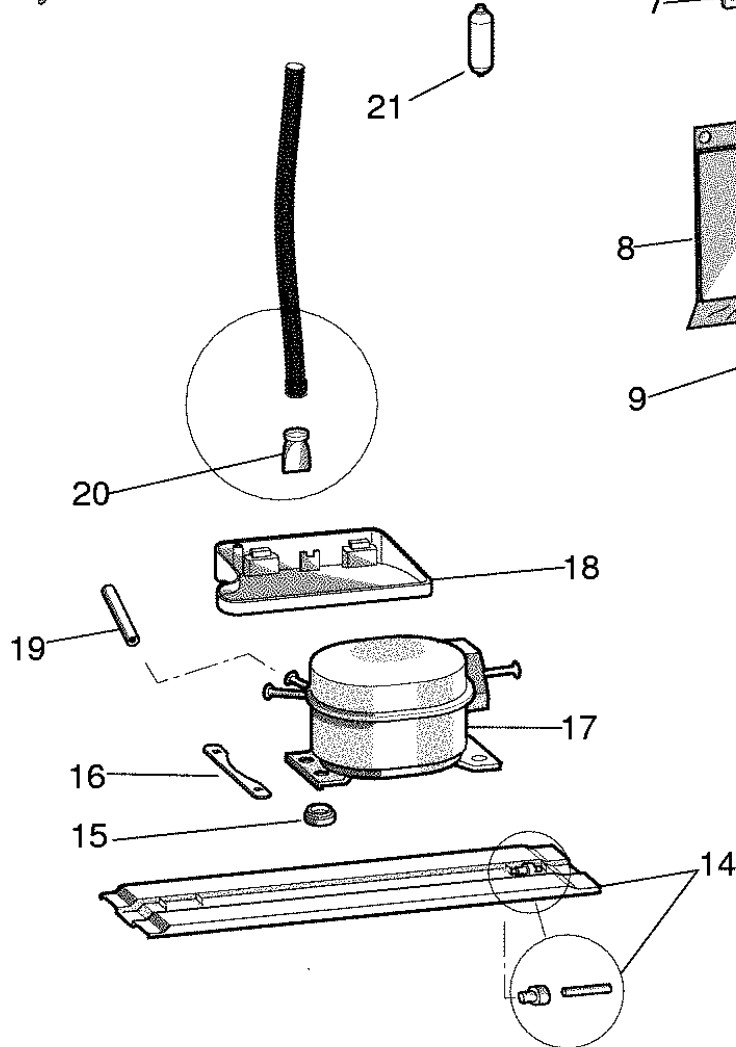

Pos.	Referenz	Bezeichnung
001	118622	KIT EVAPORATEUR-FZ NF-26 TUBE (E
002	118596	KIT RESISTANCE THERMOFUSIBLE 125
003	118586	JOINT EVAPORATEUR (HXL) 41X50X42
004	118566	SUPPORT MOTEUR VENTILATION (NO
005	118565	AMORTISSEUR MOTEUR DE VENTILATIO
006	118567	MOTEUR VENTILATION F6410 220V 3,
007	118844	JOINT DE ETANCHEITE NF/ELECTRONI
008	118614	PANNELLO ALUMINIUM COMBY NF
009	118615	KIT CONVOYEUR AIR FREEZER COMBY
010	114601	BOUCHON POLAR-WHITE 74X20 TABLAU
011	118585	JOINT DE ETANCHEITE L=500X12
012	118606	KIT PAROI ARRIERE FREEZER PW(NF)
014	114701	TRAVERSE COMPRESSEUR
015	032453	AMORTISSEUR EN CAOUTCHOUC
016	008471	PLAQUETTE DE SERRAGE COMPRESSEUR
017	118583	COMPRES. DANFOS NLE11KK4220-240/
017	140531	COMPRESSEUR TWB1374MJS 220-240/5
018	114695	BAC DE DEGIVRAGE 209X175X58 (POL
019	043021	TUBE SERVICE AVEC VALVE (6 NFMSS
020	028100	MEMBRANE TUBE VIDANGE EAU CONDEN
021	093899	FILTRE GR.12 (D.4,8/D.3,2 MM) GA
022	118188	CONDENSEUR 576X1200x48 (600)
023	075602	ENTRETOISE
024	094418	ARRET CABLE ALIMENTATION