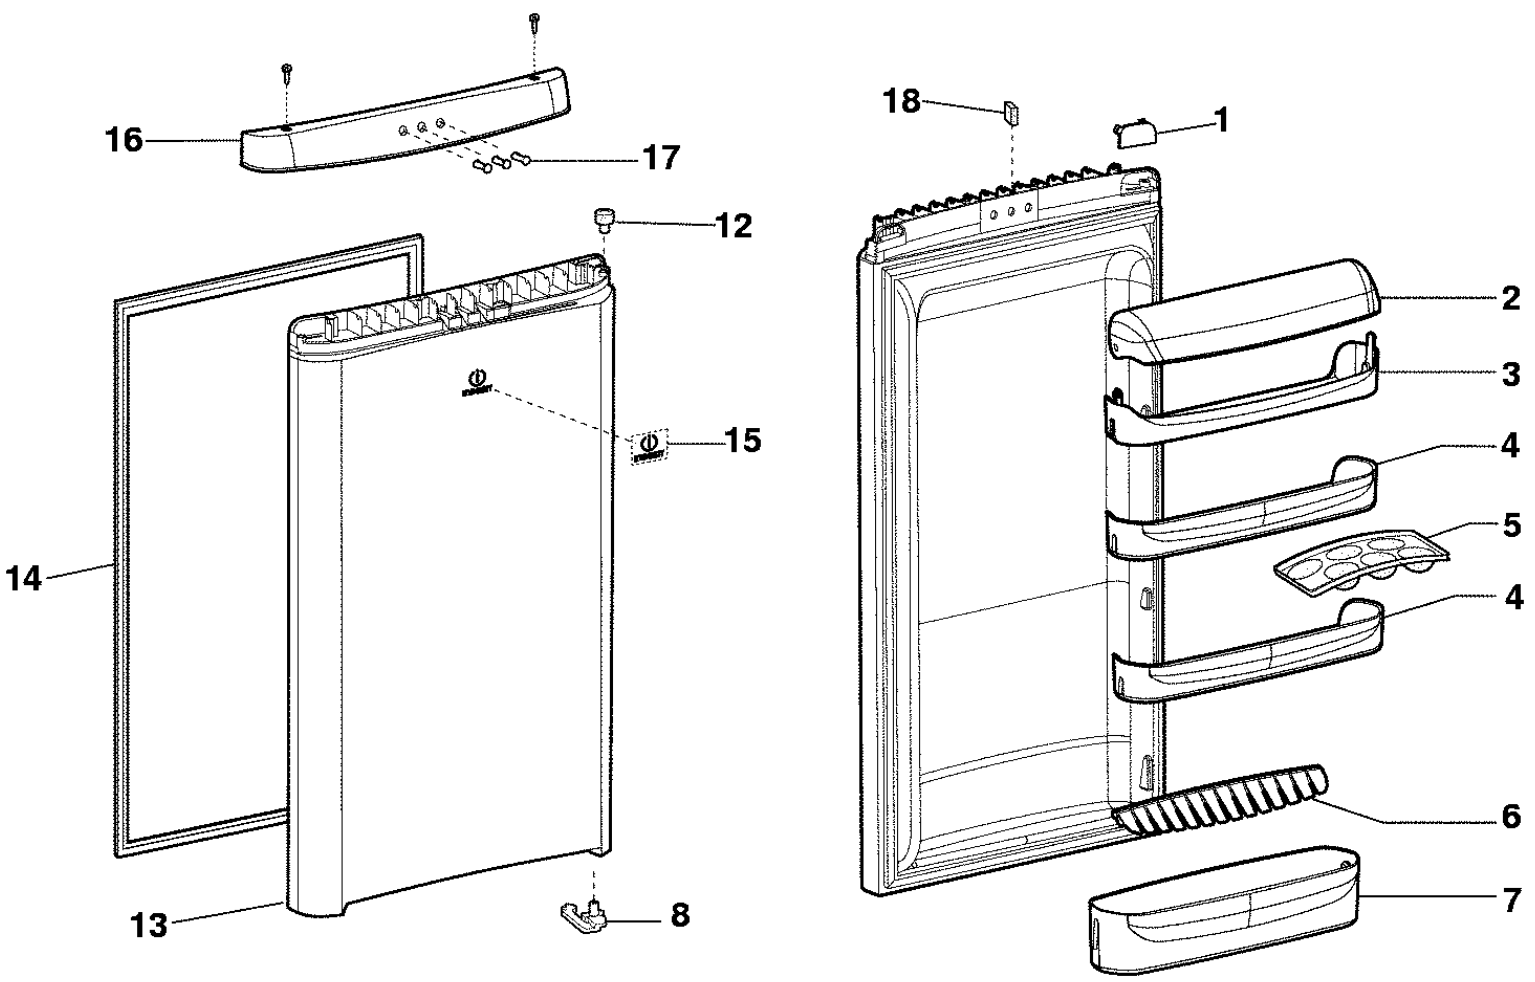

Pos.	Referenz	Bezeichnung
000	140548	LIVRET INSTRUCTION BAN34NFP (IT-
000	140549	LIVRET INSTRUCTION BAN34NFP (PL-
001	118652	TABLEAU DE BORD PW (ELECTR.NF) 5
002	075565	AXE DE CHARNIERE M8X3 (18+2,5)
003	081644	CHARNIERE SUPER.(M8) CROMEE DROI
004	114603	BOUCHON POLAR-W 74X20 TABLAU DE
005	114601	BOUCHON POLAR-WHITE 74X20 TABLAU
006	114605	PROFIL POLAR-W POSTERIEUR VERRE
007	118746	CLAYETTE VERRE-NF 472X321X4 INDE
008	114715	PROFIL POLAR-W ANTERIEUR VERRE (
009	117907	PROFIL PW POSTERIEUR PLAY ZONE (
010	117903	SUPPORT GAUCHE PLAY ZONE POLAR W
011	117902	SUPPORT DROITE PLAY ZONE POLAR W
012	117897	CLAYETTE PLAY ZONE BLEU 458x306
013	118656	CLAYETTE VERRE 472X321X4 PLAY ZO
014	114611	PROFIL POLAR-W ANTERIEUR VERRE (
015	095179	BAC A VIANDE BLEU 237X297X98 GIU
015	114786	COUVERCLE BAC A VIANDE POLARW(GI
016	114616	PROFIL POLAR-W POSTERIEUR VERRE
016	118737	PROFIL FERMETURE AIR-NF (L.423)
017	118728	COUVRE BAC A LEGUMES 478X316X4(A
018	114787	PROFIL POLARW ANT. VERRE CHILLER
021	114618	PROFIL COUVRE BAC A LEGUMES PW 5
022	114719	BAC LEGUMES BLANC LXHXP 240X146X
023	114718	FACADE BLEU BAC LEGUMES L.240X1
024	114734	CONTAINER POUR GLACE (LXH 372X70
025	114791	FROMTAL TIROIR LXH 430X197 (EAS
026	118563	TIROIR SUPERIEURE POLARW (LXP 43
027	114732	FROMTAL TIROIR LXH 430X240 (EAS
028	118564	TIROIRINTERMEDIAIRE POLARWH LXP
029	114733	FROMTAL TIROIR LXH 430X197 (EAS
030	114730	TIROIR INFERIEUR POLARWH LXP 433
031	114623	PLINTHE POLAR-WHITE (INDESIT) K
032	114621	BOUCHON BASE POLAR WHITE 58x18x
033	053419	PIED REGLABLE 17,7X37,5
034	076614	CHARNIERE INFERIEURE (M6) DROITE
035	017658	PIVOT CHARNIERE M6X13,5
036	075566	PATIN CHARNIERE INFERIEURE 30X40
037	114785	BOUCHON (DIAM. 4X8MM) POLARWHITE
038	114624	CHARNIERE CENTRALE POLAR WHITE
099	118654	THERMOMETRE TEMPERATURE