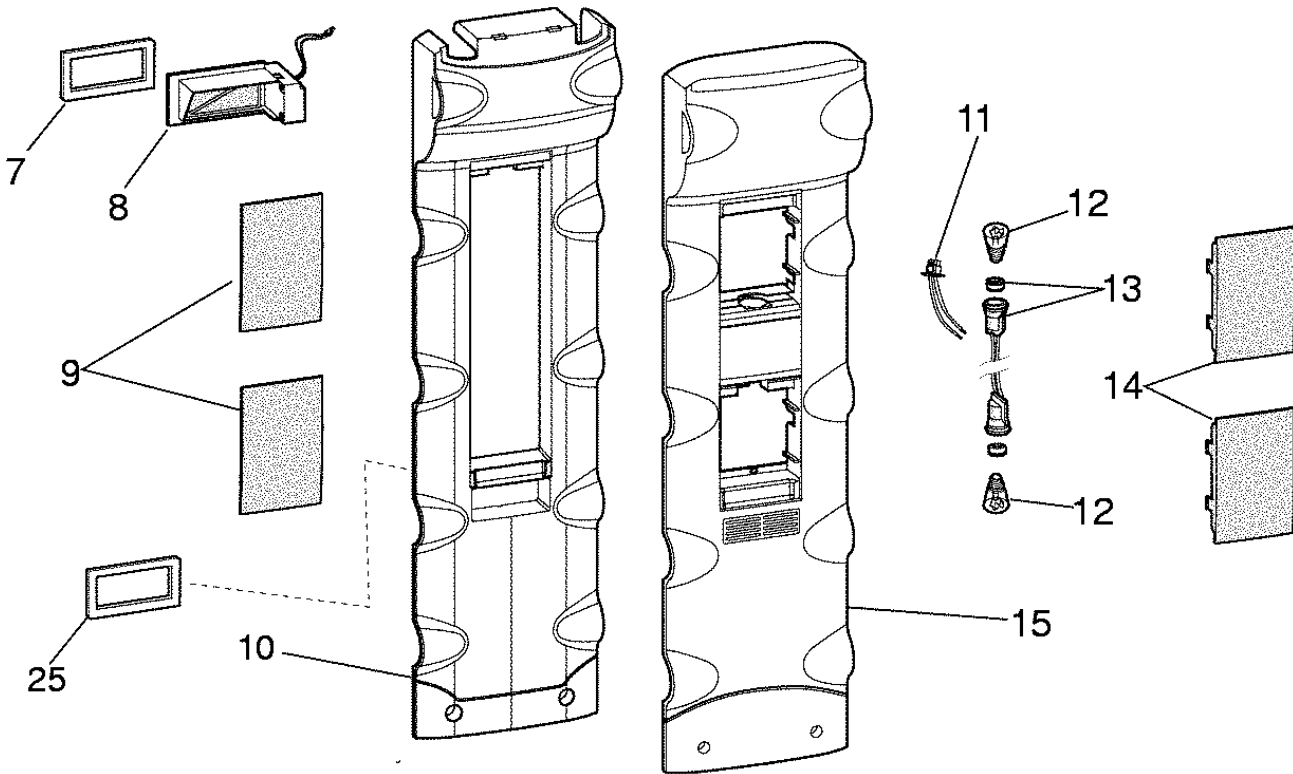

Pos.	Referenz	Bezeichnung
001	118185	CARTE AFFICHAGE LED INDESIT-05 B
002	094202	EPOGNE ADHESIF (350X8X8)
003	118183	COUVRE-BOUTON POLAR WHITE (H=5,5
004	115431	BOUTON TRIMMER POLARWHITE
005	059921	LENTILLE
006	075633	BRIDE SONDE
007	118579	JOINT DE ETANCHEITE DAMPER NF/EL
008	118568	THERMOSTAT DAMPER DC12C 0,48W NS
009	094669	ECRAN DE PROTECTION (80X100X0,1)
011	094688	CABLEAGE-AMP LAMPE REFRIGERATEUR
012	060617	LAMPE 220-240V/10W (E14)
013	094952	DOUILLE 250V E14 (VOSSLOH) KIT
014	118768	PLAFONNIER-LAMPE (145X85)
015	140544	COMPLET MULTIFLOW COMBY-NF ELEC
016	118602	EEPROM COMBY2005 SW 28347100002
017	117361	CARTE DE PUISSANCE STRIP SANS EE
018	118180	CABLAGE COMPRESSEUR
020	118175	CARTER CARTE DE PUISSANCE
021	118177	COUVERCLE CARTER CARTE DE PUISSA
022	118178	BOUCHON SERIAL
023	008598	CABLE ALIMEN.3X0,75 (F-NL-A-D-DK
024	116716	CONDENSATEUR DE DEMARRAGE 3 MF
024	116836	CONDENSATEUR DE DEMARRAGE 4 MF
025	118857	JOINT DE ETANCHEITE MULTIFLOW NF
099	118196	CABLAGE BASE (BAN33-BAN34)
099	118777	SONDE CONNECTEUR6-VIE (AMP) COMB
099	119493	JOINT DE ETANCHEITE H=10x2 (L=75
099	119496	JOINT DE ETANCHEITE H=55x2 (L=12