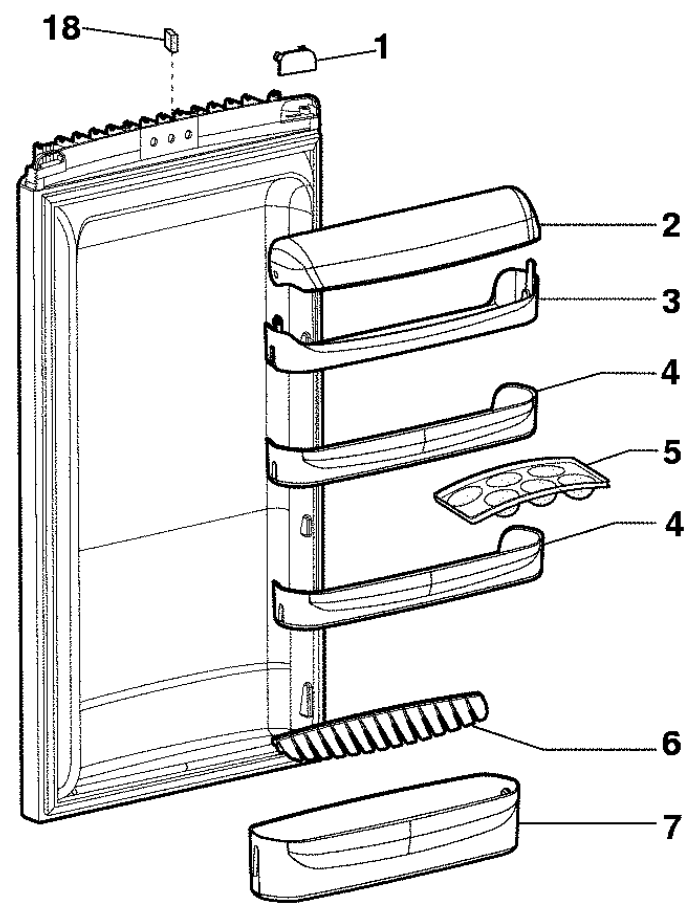

Pos.	Referenz	Bezeichnung
000	140548	LIVRET INSTRUCTION BAN34NFP (IT-
000	140549	LIVRET INSTRUCTION BAN34NFP (PL-
001	118652	TABLEAU DE BORD PW (ELECTR.NF) 5
002	075565	AXE DE CHARNIERE M8X3 (18+2,5)
003	081644	CHARNIERE SUPER.(M8) CROMEE DROI
004	114603	BOUCHON POLAR-W 74X20 TABLAU DE
005	114601	BOUCHON POLAR-WHITE 74X20 TABLAU
006	114605	PROFIL POLAR-W POSTERIEUR VERRE
007	118746	CLAYETTE VERRE-NF 472X321X4 INDE
008	114715	PROFIL POLAR-W ANTERIEUR VERRE (
009	117907	PROFIL PW POSTERIEUR PLAY ZONE (
010	117903	SUPPORT GAUCHE PLAY ZONE POLAR W
011	117902	SUPPORT DROITE PLAY ZONE POLAR W
012	117897	CLAYETTE PLAY ZONE BLEU 458x306
013	118656	CLAYETTE VERRE 472X321X4 PLAY ZO
014	114611	PROFIL POLAR-W ANTERIEUR VERRE (
015	095179	BAC A VIANDE BLEU 237X297X98 GIU
015	114786	COUVERCLE BAC A VIANDE POLARW(GI
016	114616	PROFIL POLAR-W POSTERIEUR VERRE
016	118737	PROFIL FERMETURE AIR-NF (L.423)
017	118728	COUVRE BAC A LEGUMES 478X316X4(A
018	114787	PROFIL POLARW ANT. VERRE CHILLER
021	114618	PROFIL COUVRE BAC A LEGUMES PW 5
022	114719	BAC LEGUMES BLANC LXHXP 240X146X
023	114718	FACADE BLEU BAC LEGUMES L.240X1
024	114734	CONTAINER POUR GLACE (LXH 372X70
025	114791	FROMTAL TIROIR LXH 430X197 (EAS
026	118563	TIROIR SUPERIEURE POLARW (LXP 43
027	114732	FROMTAL TIROIR LXH 430X240 (EAS
028	118564	TIROIRINTERMEDIAIRE POLARWH LXP
029	114733	FROMTAL TIROIR LXH 430X197 (EAS
030	114730	TIROIR INFERIEUR POLARWH LXP 433
031	114623	PLINTHE POLAR-WHITE (INDESIT) K
032	114621	BOUCHON BASE POLAR WHITE 58x18x
033	053419	PIED REGLABLE 17,7X37,5
034	076614	CHARNIERE INFERIEURE (M6) DROITE
035	017658	PIVOT CHARNIERE M6X13,5
036	075566	PATIN CHARNIERE INFERIEURE 30X40
037	114785	BOUCHON (DIAM. 4X8MM) POLARWHITE
038	114624	CHARNIERE CENTRALE POLAR WHITE
099	118654	THERMOMETRE TEMPERATURE