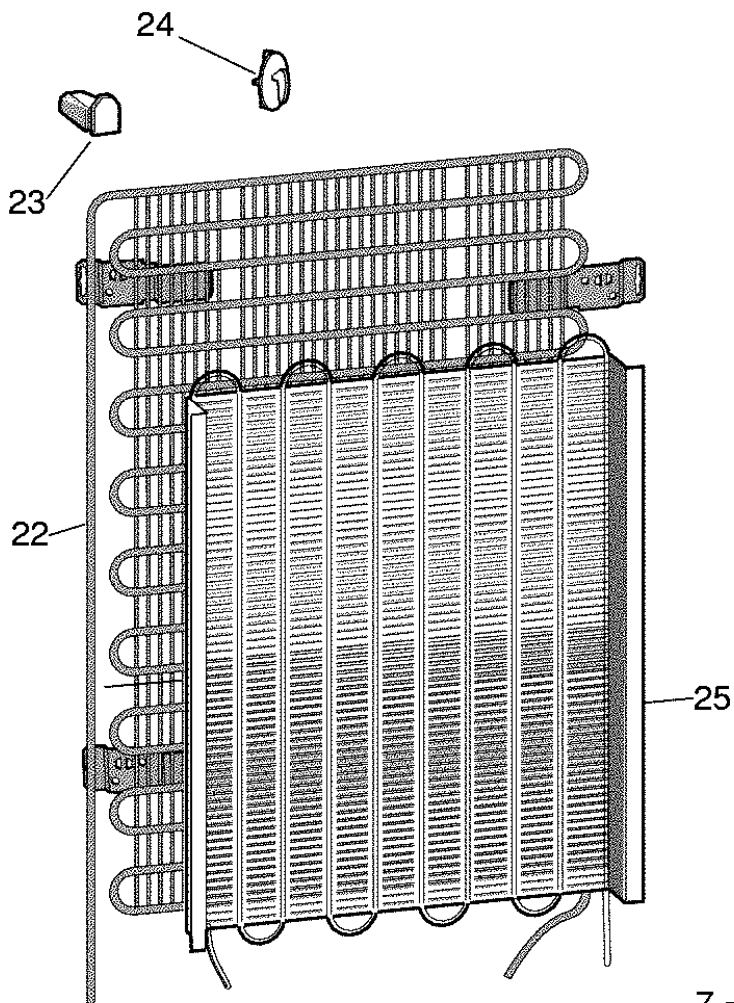

Pos.	Referenz	Bezeichnung
001	118622	KIT EVAPORATEUR-FZ NF-26 TUBE (E
002	118596	KIT RESISTANCE THERMOFUSIBLE 125
003	118586	JOINT EVAPORATEUR (HXL) 41X50X42
004	118566	SUPPORT MOTEUR VENTILATION (NO
005	118565	AMORTISSEUR MOTEUR DE VENTILATIO
006	118567	MOTEUR VENTILATION F6410 220V 3,
007	118844	JOINT DE ETANCHEITE NF/ELECTRONI
008	118614	PANNELLO ALUMINIUM COMBY NF
009	118615	KIT CONVOYEUR AIR FREEZER COMBY
010	114601	BOUCHON POLAR-WHITE 74X20 TABLAU
011	118585	JOINT DE ETANCHEITE L=500X12
012	118606	KIT PAROI ARRIERE FREEZER PW(NF)
014	114701	TRAVERSE COMPRESSEUR
015	032453	AMORTISSEUR EN CAOUTCHOUC
016	008471	PLAQUETTE DE SERRAGE COMPRESSEUR
017	118583	COMPRES. DANFOS NLE11KK4220-240/
017	140531	COMPRESSEUR TWB1374MJS 220-240/5
018	114695	BAC DE DEGIVRAGE 209X175X58 (POL
019	043021	TUBE SERVICE AVEC VALVE (6 NFMSS
020	028100	MEMBRANE TUBE VIDANGE EAU CONDEN
021	093899	FILTRE GR.12 (D.4,8/D.3,2 MM) GA
022	118188	CONDENSEUR 576X1200x48 (600)
023	075602	ENTRETOISE
024	094418	ARRET CABLE ALIMENTATION