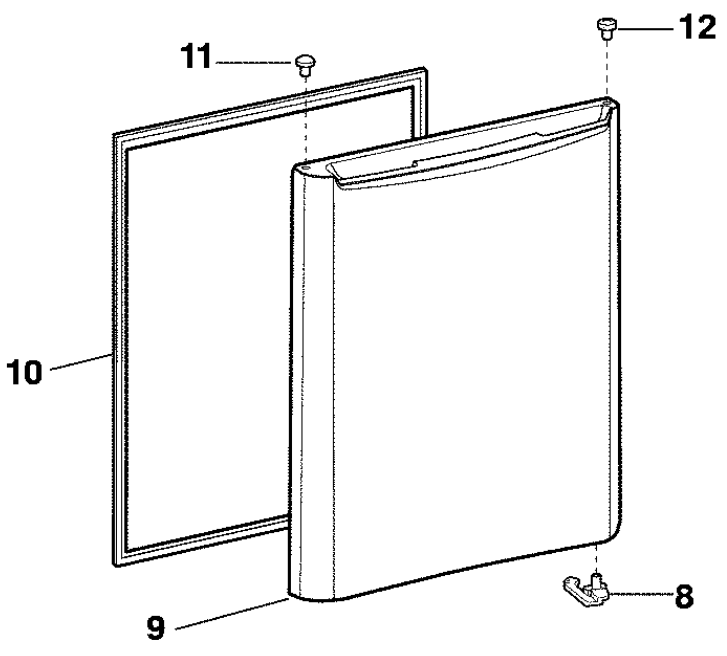

Pos.	Referenz	Bezeichnung
000	140548	LIVRET INSTRUCTION BAN34NFP (IT-
000	140549	LIVRET INSTRUCTION BAN34NFP (PL-
001	118652	TABLEAU DE BORD PW (ELECTR.NF) 5
002	075565	AXE DE CHARNIERE M8X3 (18+2,5)
003	081644	CHARNIERE SUPER.(M8) CROMEE DROI
004	114603	BOUCHON POLAR-W 74X20 TABLAU DE
005	114601	BOUCHON POLAR-WHITE 74X20 TABLAU
006	114605	PROFIL POLAR-W POSTERIEUR VERRE
007	118746	CLAYETTE VERRE-NF 472X321X4 INDE
008	114715	PROFIL POLAR-W ANTERIEUR VERRE (
009	117907	PROFIL PW POSTERIEUR PLAY ZONE (
010	117903	SUPPORT GAUCHE PLAY ZONE POLAR W
011	117902	SUPPORT DROITE PLAY ZONE POLAR W
012	117897	CLAYETTE PLAY ZONE BLEU 458x306
013	118656	CLAYETTE VERRE 472X321X4 PLAY ZO
014	114611	PROFIL POLAR-W ANTERIEUR VERRE (
015	095179	BAC A VIANDE BLEU 237X297X98 GIU
015	114786	COUVERCLE BAC A VIANDE POLARW(GI
016	114616	PROFIL POLAR-W POSTERIEUR VERRE
016	118737	PROFIL FERMETURE AIR-NF (L.423)
017	118728	COUVRE BAC A LEGUMES 478X316X4(A
018	114787	PROFIL POLARW ANT. VERRE CHILLER
021	114618	PROFIL COUVRE BAC A LEGUMES PW 5
022	114719	BAC LEGUMES BLANC LXHXP 240X146X
023	114718	FACADE BLEU BAC LEGUMES L.240X1
024	114734	CONTAINER POUR GLACE (LXH 372X70
025	114791	FROMTAL TIROIR LXH 430X197 (EAS
026	118563	TIROIR SUPERIEURE POLARW (LXP 43
027	114732	FROMTAL TIROIR LXH 430X240 (EAS
028	118564	TIROIRINTERMEDIAIRE POLARWH LXP
029	114733	FROMTAL TIROIR LXH 430X197 (EAS
030	114730	TIROIR INFERIEUR POLARWH LXP 433
031	114623	PLINTHE POLAR-WHITE (INDESIT) K
032	114621	BOUCHON BASE POLAR WHITE 58x18x
033	053419	PIED REGLABLE 17,7X37,5
034	076614	CHARNIERE INFERIEURE (M6) DROITE
035	017658	PIVOT CHARNIERE M6X13,5
036	075566	PATIN CHARNIERE INFERIEURE 30X40
037	114785	BOUCHON (DIAM. 4X8MM) POLARWHITE
038	114624	CHARNIERE CENTRALE POLAR WHITE
099	118654	THERMOMETRE TEMPERATURE