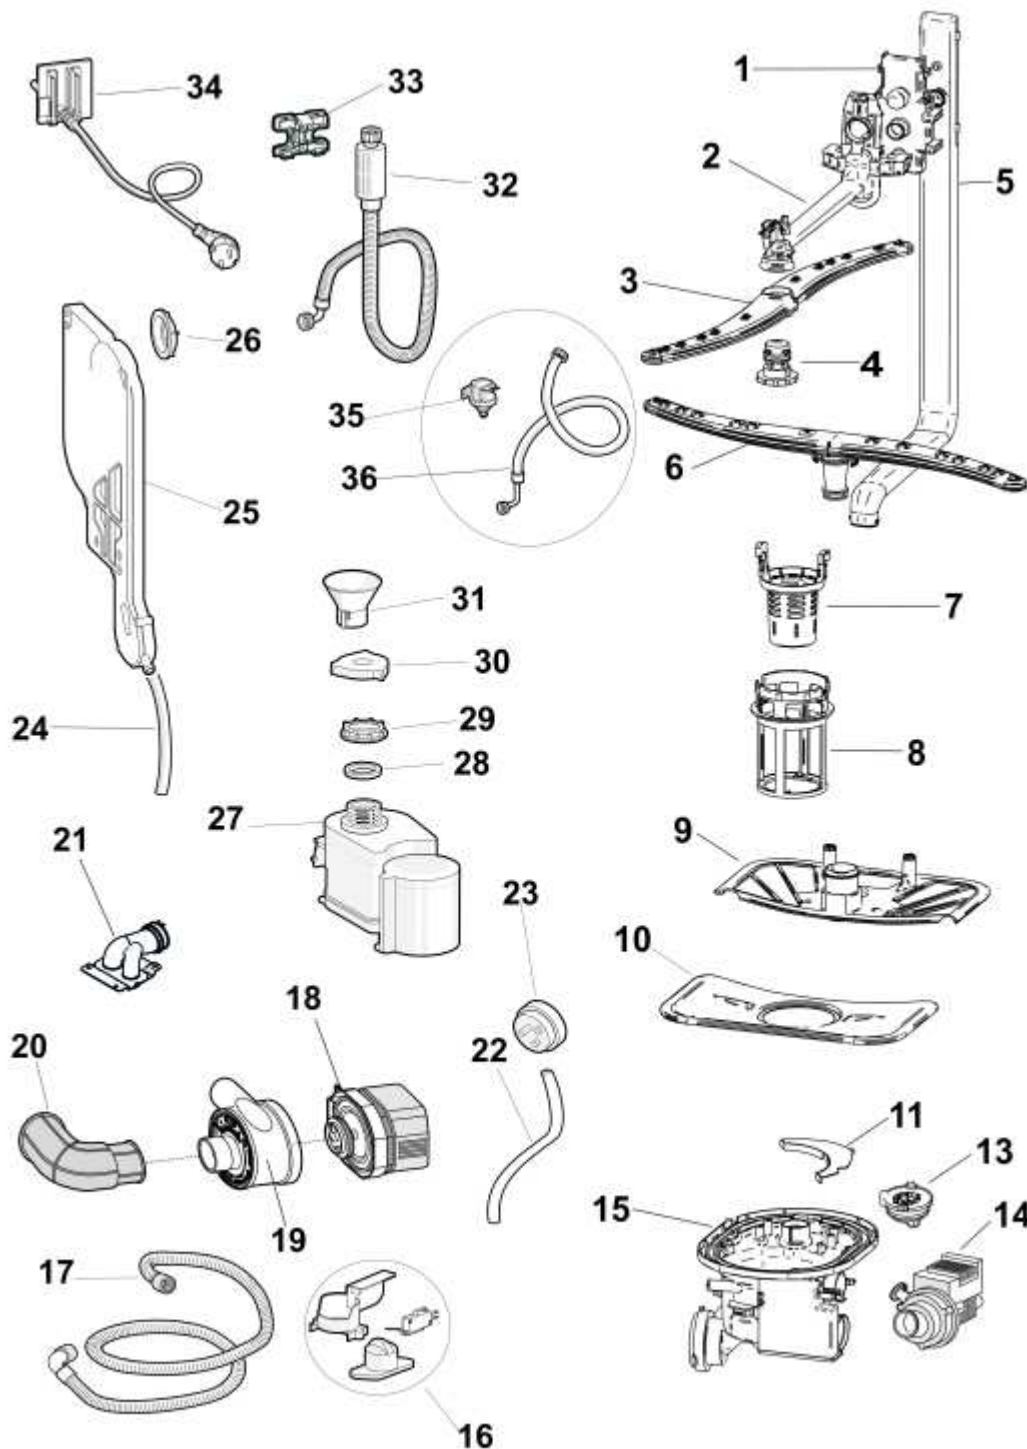

> home > suche > Ergebnis > mod. DFG15B10EU > 2300221

2300221

Tabelle (ref.)	Ersatzteil	Ersatz	Ersatzteilbeschreibung	Ab S/N	Bis S/N	cod.ind.	Information bulletins
2300221	001	C00299663					

Item No.	Code	Description	Quantity	Part No.	Material No.	Accessories
		FUEHRUNG SPRUEHARMROHR OBEN L PLP2				
2300221	002	C00297946		ZULAUFKANAL F. OBEREN SPRUEHARM		
2300221	003	C00297945		SPRUEHARM OBEN PLP2		
2300221	004	C00256830		VERSCHRAUBUNG SPRUEHARM		
2300221	005	C00299664		SPRUEHARMROHR OBEN "L" PLP2		
2300221	006	C00299660		UNTERER SPRUEHARM PLP2 SINC		
2300221	007	C00256572		GROBFILTER		
2300221	008	C00256571		MIKROFILTER		
2300221	009	C00299662		SPRUEHARMHALTER UNTEN PLP2 "L"		
2300221	010	C00299661		FILTERPLATTE INOX PLP2 "L"		
2300221	011	C00256556		ABFLUSSOHR		
2300221	013	C00257097		FLAP PUMPENSUMPF- GEHAEUSE		
2300221	014	C00256542	C00272301 x 1	ABLAUFPUMPE		
2300221	015	C00299681		PUMPENSUMPF-GEHAEUSE 2OUT PLP2 + DICHTUN		
2300221	016	C00272277		SCHWIMMER F. AQUASTOP BODENWANNE 45CM		
2300221	017	C00273284		ABLAUFSCHLAUCH 45-60CM 1750MM		
2300221	018	C00305340		UMWAEELZPUMPE KPL. 240V + DICHTUNG	36845242500 36845242600 36845242700 36845243500	n4514f01
2300221	019	C00305341		HEIZKOERPER 31.8ohm + DICHTUNG	36845242500 36845242600 36845242700 36845243500	n4514f01
2300221	020	C00256973		SCHLAUCH SUMPF- UMWAEELZPUMPE	36845242500 36845242600 36845242700 36845243500	n4514f01
2300221	021	C00305448		SCHLAUCH UMWAEELZPUMPE- SPRUEHARM(Y) HANNI	36845242500 36845242600 36845242700 36845243500	n4514f01
2300221	022	C00256535		NIVEAUSCHALTERSCHLAUCH		
2300221	023	C00274118		PRESSOSTAT 85/65 DEA602		
2300221	024	C00256558		SCHLAUCH F. ENTHAERTER- PUMPENSUMPF 170MM		
2300221	024	C00272873		SCHLAUCH ELECTROVALVE/LUFTFALLE L450 EOS		
2300221	025	C00256546		LUFTFALLE + TURBINE		
2300221	026	C00256547		MUTTER LUFTFALLE		
2300221	027	C00256548	C00386789 x 1	ENTHAERTER	36845240100 31019... 36845240200 36845242500	TB001230
2300221	027	C00302237	C00386789 x 1	ENTHAERTER	36845240100 31020... 36845240200 36845242500	
2300221	028	C00256549		DICHTUNG FUER ENTHAERTER		
2300221	029	C00256543		UEBERWURFMUTTER FUER ENTHAERTER	36845240100 36845240200 36845242500	
2300221	030	C00256550	C00303458 x 1	DECKEL F. ENTHAERTER	31228...	
2300221	030	C00303458		DECKEL F. ENTHAERTER	31229...	
2300221	031	C00005819		SALZTRICHTER		
2300221	032	C00192903				