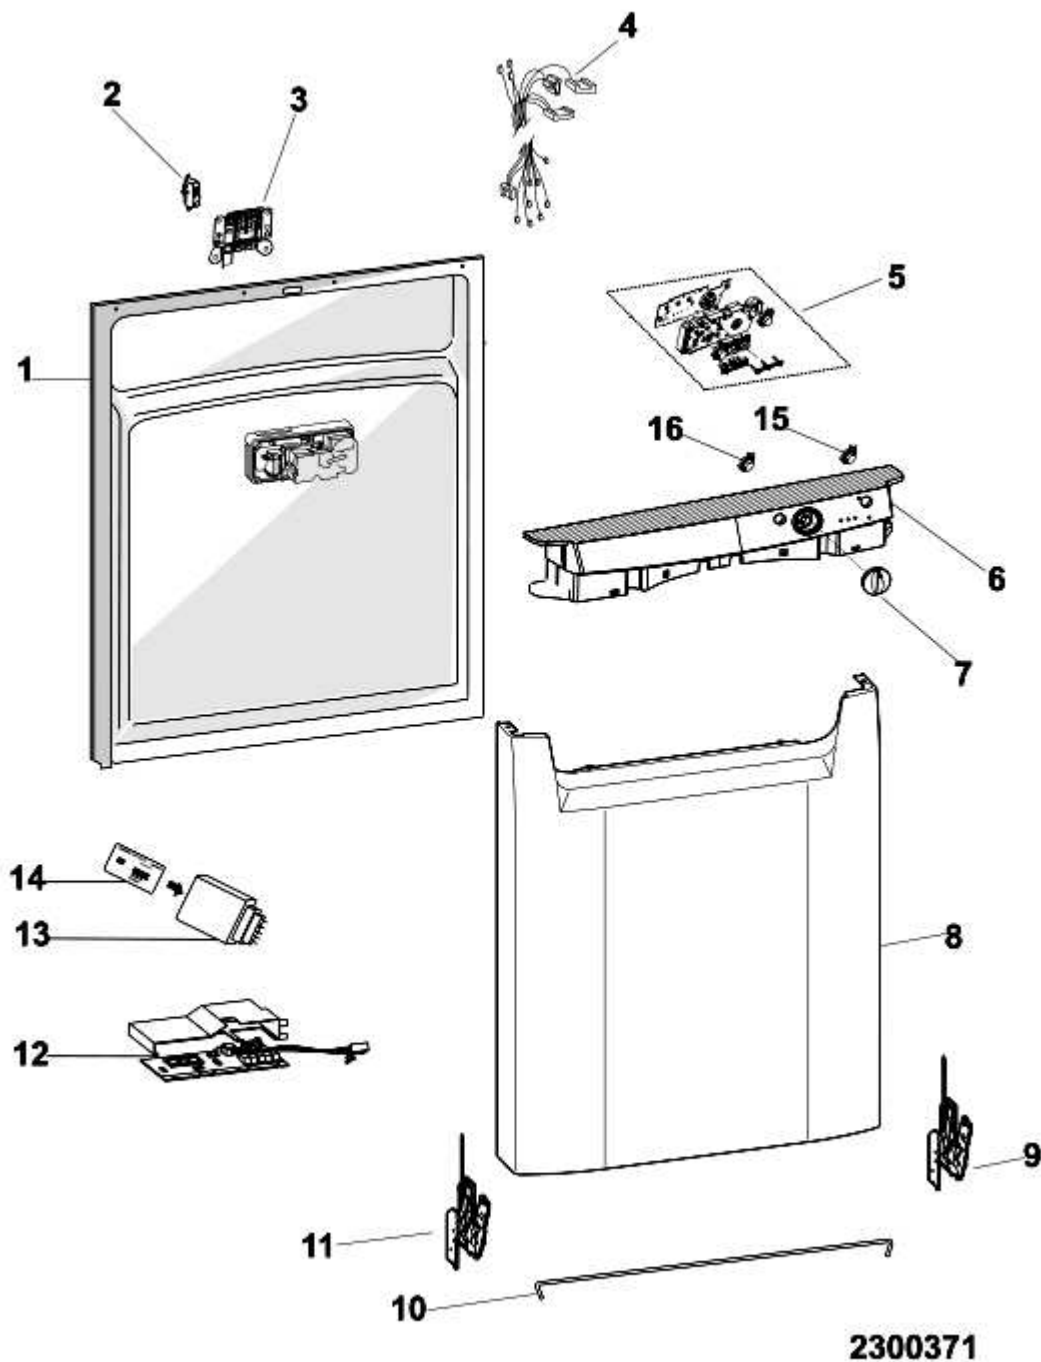

> home > suche > Ergebnis > mod. DFG15B10EU > 2300371

Tabelle (ref.)	Ersatzteil	Ersatz	Ersatzteilbeschreibung	Ab S/N	Bis S/N	cod.ind.	Information bulletins
2300371	001	C00094120					

			BEFESTIGUNGSSCHRAUBE INNENTUER/BLENDE			
2300371	001	C00297954	TUER WOLLMATTE 2MM PLP2 60CM			
2300371	001	C00297955	VORDERES PANEEL SCHALLSCHLUCKEND LPL2 60			
2300371	001	C00298598	C00362169 x 1	INNENTUEREINHEIT 60 PLP2+DISP OPTIC	36845240100 36845240200 36845242500	CTB00005 TB001527 TB001503
2300371	002	C00288993	C00272277 x 1	MIKROSCHALTER		
2300371	003	C00297943		TUERSCHLOSS PLP2		
2300371	004	C00274122		KABELB DEA602-ABLAUFpumpe- UMWaelzp.(SIN)	36845242500 36845242600 36845242700 36845243500	n4514f01
2300371	004	C00274127		KABELBAUM DEA602- NETZANSCHLUSSKABEL		
2300371	004	C00289919		KABELBAUM KARTE DE MASCH- REED		
2300371	004	C00290263		VERKABELUNG ERDUNGS NO COVERFASTON		
2300371	004	C00298015		KABELBAUM MODULO SERIALE PLP2 SX		
2300371	004	C00298017		KABELBAUM MODULO DISPENSER /MICRO PORTA		
2300371	004	C00303472		KABELBAUM DEA603 EV1/EV2	36845242500 36845242600 36845242700 36845243500	n4514f01
2300371	004	C00303473		KABELBAUM DEA603 PRESSOSTAT/BAC/TURBINA	36845242500 36845242600 36845242700 36845243500	n4514f01
2300371	005	C00301886		SCHNITTSTELLE MIT KNEBELN LED PLP2 PW		
2300371	006	C00302131		ARMATURENBRETT DFG15B10EU		
2300371	007	C00301887		SCHWARZER PW PLP2		
2300371	008	C00143000		TUER (GEWOELBT) WEISS(PW) INDESIT		
2300371	009	C00297916		SCHARNIER RECHTS		
2300371	010	C00257101		LEITUNG SCHARNIER 60CM EOS		
2300371	011	C00297917		SCHARNIER LINKS		
2300371	012	C00303474		PROGRAMMSCHALTER DEA603 PLP2 SINCRONO ST	36845242500 36845242600 36845242700 36845243500	n4514f01
2300371	013	C00289047		NEW HARDWARE KEY BLUETOOTH+USB		TB001555
2300371	013	C00289048		NEW HARDWARE KEY USB		TB001555
2300371	014	C00307081		CARD DFG15B10EU 8KB SW 30845240027	40521... 36845242500	n4514f01
2300371	015	C00301913		TASTE START PAUSA PLP2 DFG PW		
2300371	016	C00301911		TASTE ON-OFF PLP2 DFG PW		
2300371	099	C00283060		SCROE. M5X14 TSP 6L-T20 90G		