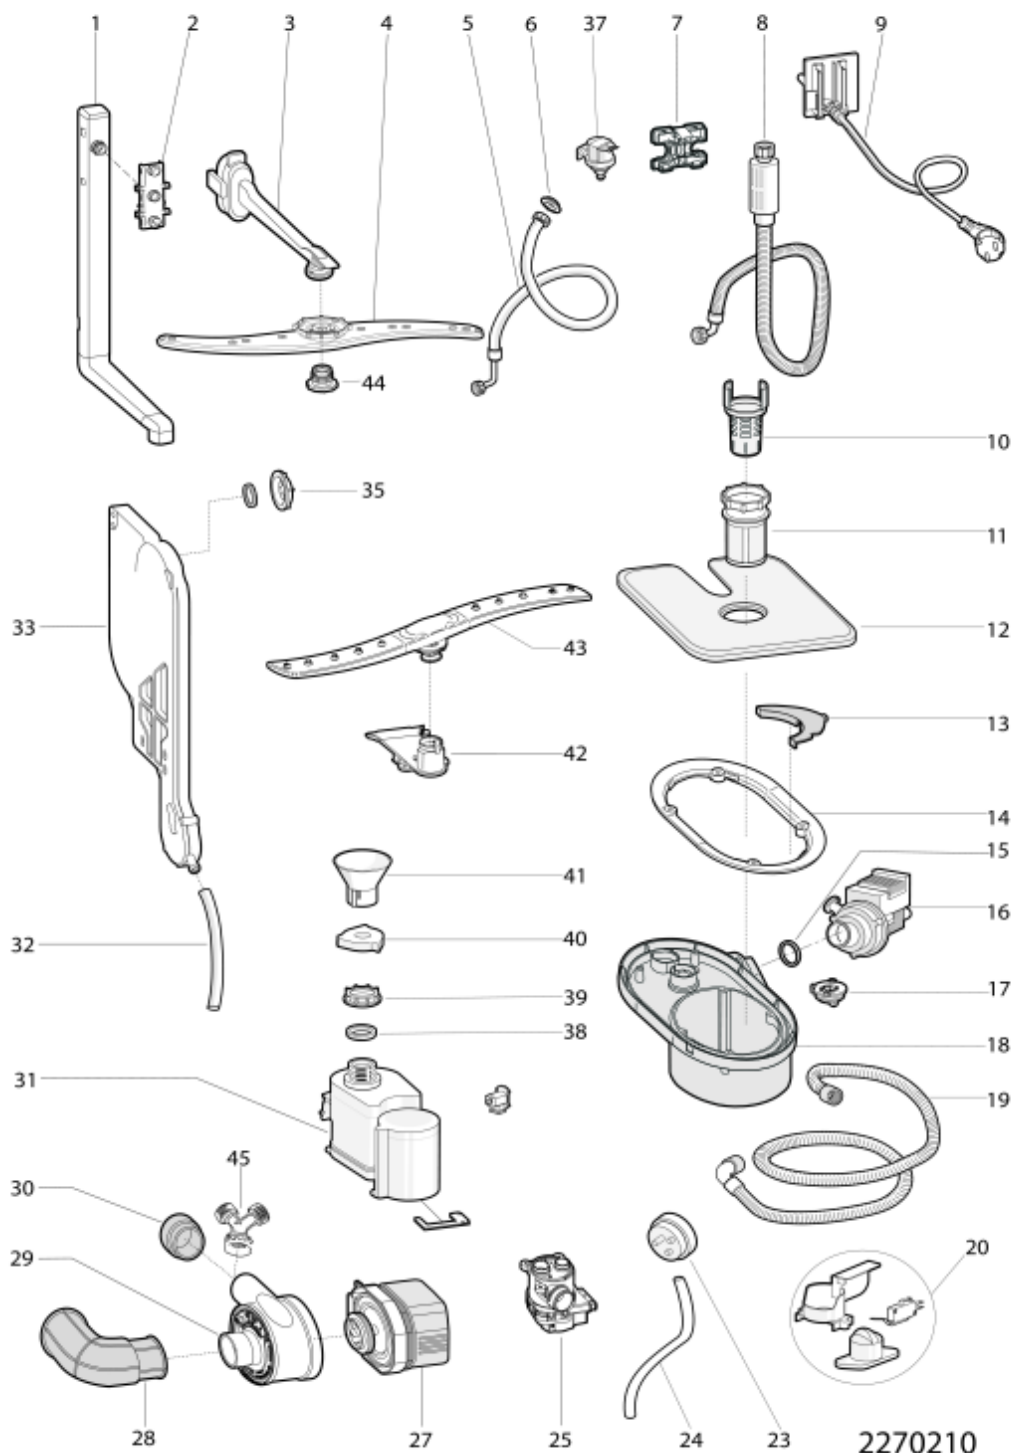

2270210

Vue éclatée

2270210
détachées

Liste de pièces

Repè	Code SAV	De S/N	À S/N	Remplacem	Description	Notice	Code
001	C00256576 (482000021997)				tuyau alimentation bras superieur		
002	C00256875 (482000021998)				enveloppe guide panier		
003	C00256574 (482000021999)				conduit interieur		
004	C00256575 (482000030452)				groupe bras de lavage superieur incurv		
005	C00144176 (482000022001)				tuyau entree 1500mm rohs		
007	C00275963 (482000031300)				support tuyau 45-60cm		
009	C00279484 (482000022003)				cable alimentation schuko		
010	C00256572 (482000022004)				filtre central		
011	C00256571 (482000022005)				microfiltre		
012	C00256573 (482000085035)				filtre vidange inox 60cm		
013	C00256556 (482000022007)				canalisation		
014	C00256579 (482000022008)				frette de fixation puisard		
015	C00054917 (482000022644)				etancheite or (23,81x2,62)		
016	C00256542 (482000038876)			1 x C00272301 (482000022009)	pompe vidange		
017	C00257097 (482000022010)				flap puits lavage		
018	C00272600 (482000022011)				puits lavage 45cm		
019	C00273284 (482000022012)				tuyau de vidange 45-60cm 1750mm