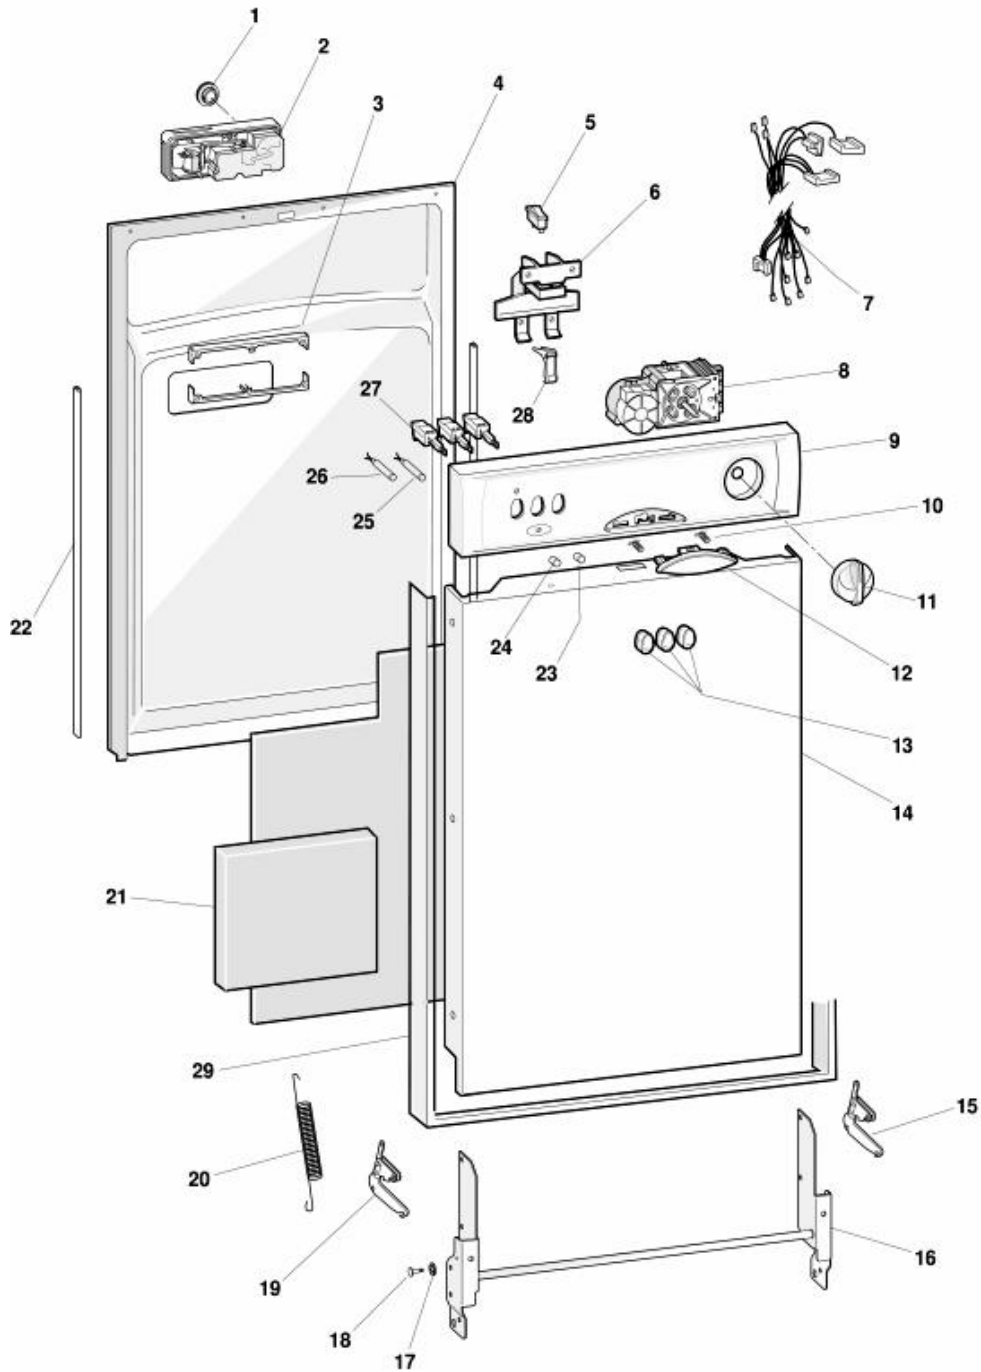

2130310

Explosionszeichnung

Matr.000201.0002

2130310

2130310

Ersatzteilliste

Ref.	Ersatzteilco	Ab S/N	Bis S/N	Ersatz	Beschreibung	Notizencode	Industrie-code
002	C00063837				dosiereinheit reiniger/klarspueler		
004	C00063840			1 x C00091539	innentuerereinheit		
004	C00076488				tuerdichtung unten		
005	C00041194				mikroschalter (tuer)		
006	C00063850				tuerverschluss mechanisch		
007	C00063852				kabelbaum copreci td 020008		
008	C00061016				programmschalter copreci td		
009	C00064473				blendentraeger weiss27 dg6145we		
010	C00063851				feder f. griff		
011	C00044894				timerknebel weiss		
012	C00063849				tuergriff b.27 giugiaro		
013	C00044826				taste weiss		
014	C00064048				tuer (gewoelbt)		
015	C00054815				scharnier rechts kit		
016	C00063758			1 x C00099193	scharniertraeger		
017	C00058776				scheibe d = 6 mm		
018	C00048504				scharnierbolzen		
019	C00054817				scharnier links kit		
020	C00054823				feder		
022	C00063831				seitliches tuerprofil li/re l=425		
023	C00100524				lampenkappe rot		
025	C00051880				kontroll-lampe 'rot'		
027	C00053402				schalter bipolar		
028	C00063858				scharnierhebel tuergriff		
029	C00064049				tuerrahmen weiss		
099	C00040055				speisungsrohr fur brenner		
099	C00040288				mutter m4		
099	C00041214			1 x C00041229	waermeleitpaste		
099	C00065862				schraube inox 3,5x8 innentuer		
099	C00077438				selbstschneidende schraube sw