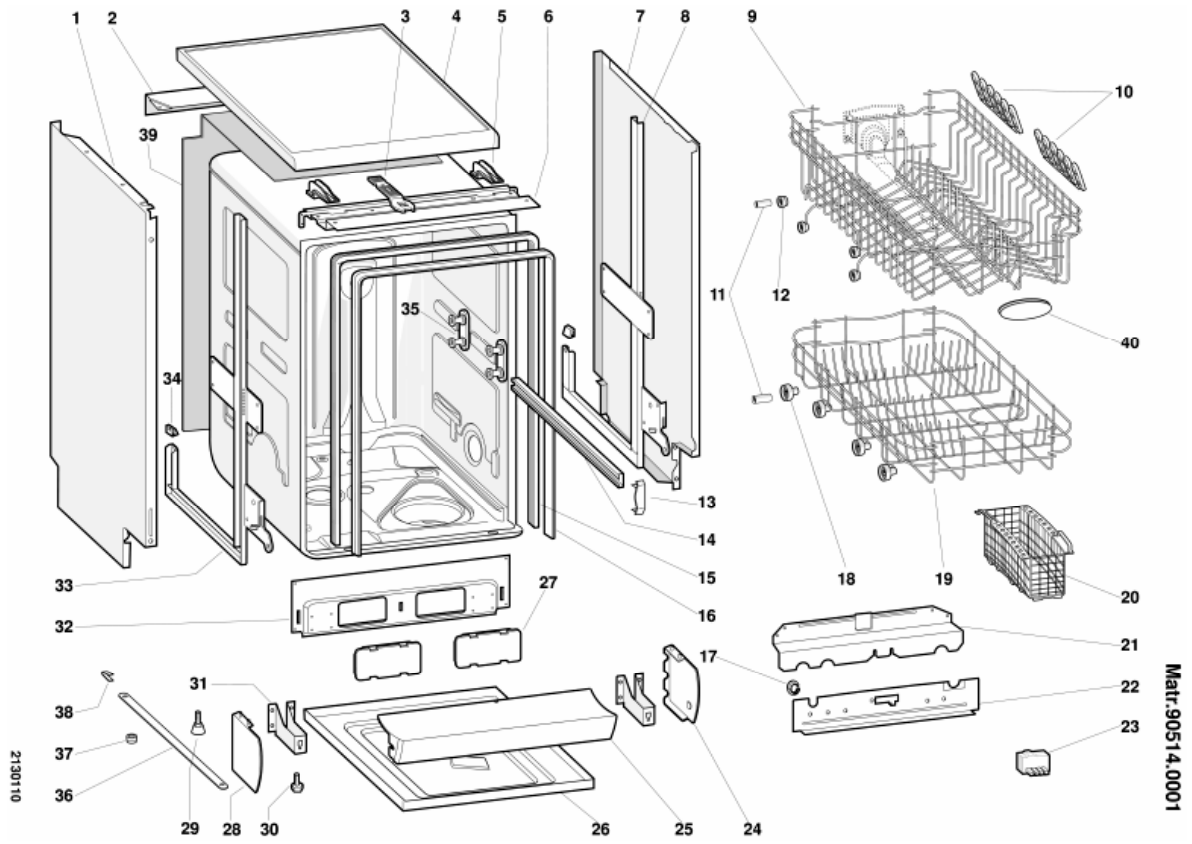

2130110

Explosionszeichnung

2130110

Ersatzteilliste

Ref.	Ersatzteilco	Ab S/N	Bis S/N	Ersatz	Beschreibung	Notizencode	Industrie-code
000	C00064472				bedienungsanleitung e gb		
001	C00054819			1 x C00056660	seitenwand links weiss		
002	C00063750			1 x C00087158	gehaeusestrebe oben/hinten 'ls		
003	C00054831				schliesshaken einstellbar		
004	C00063838				deckel (rahmen weiss)		
005	C00044607				deckelhaken		
006	C00063761			1 x C00082167	traverse f. kpl.		
007	C00054820			1 x C00056660	seitenwand rechts weiss		
008	C00063826			1 x C00054811	seitentraeger rechts	n1045043	
009	C00063828			1 x C00088174	geschirrwagen oben noelik/clak		
010	C00063829				klappeinsatz gruen		
011	C00104638				haltestift f. geschirrwagenrolle		
012	C00040994				geschirrwagenrolle oben		
013	C00040996				geschirrwagenstopper oben		
014	C00033576				gleitschiene f. oberkorb 'ls com'		
015	C00063853			1 x C00116516	tuerdichtung (umlaufend)	n1045020	
015	C00085104				halterahmen fuer bottichdichtung	n1045047	
017	C00054830				klapphalter f. ablaufschlauch		
018	C00056347				geschirrwagenrolle unten		
019	C00063830			1 x C00110468	geschirrwagen unten		
020	C00063841				besteckkorb		
021	C00063747			1 x C00093692	abdeckblech hinten unten		
022	C00063746				traverse hinten/unten		
023	C00040987				anschlussblock	n1045044	
024	C00054838				sockel-abdeckung rechts weiss27		
025	C00063832				sockel weiss		
026	C00063742				bodenwanne kit 45cm		
027	C00063833				service-abdeckung li/re unten vorn		
028	C00054837				sockel-abdeckung links weiss27		
030	C00056414			1 x C00104611	fuss verstellbar	n1045033	
031	C00056010				halter f. fuss		
032	C00063842				sockeltraverse unten vorn		
033	C00063827			1 x C00054812	seitentraeger links	n1045043	
034	C00055505			1 x C00066629	traegerabdeckung		
035	C00054836				kit rollenbock f. gleitschiene oben		