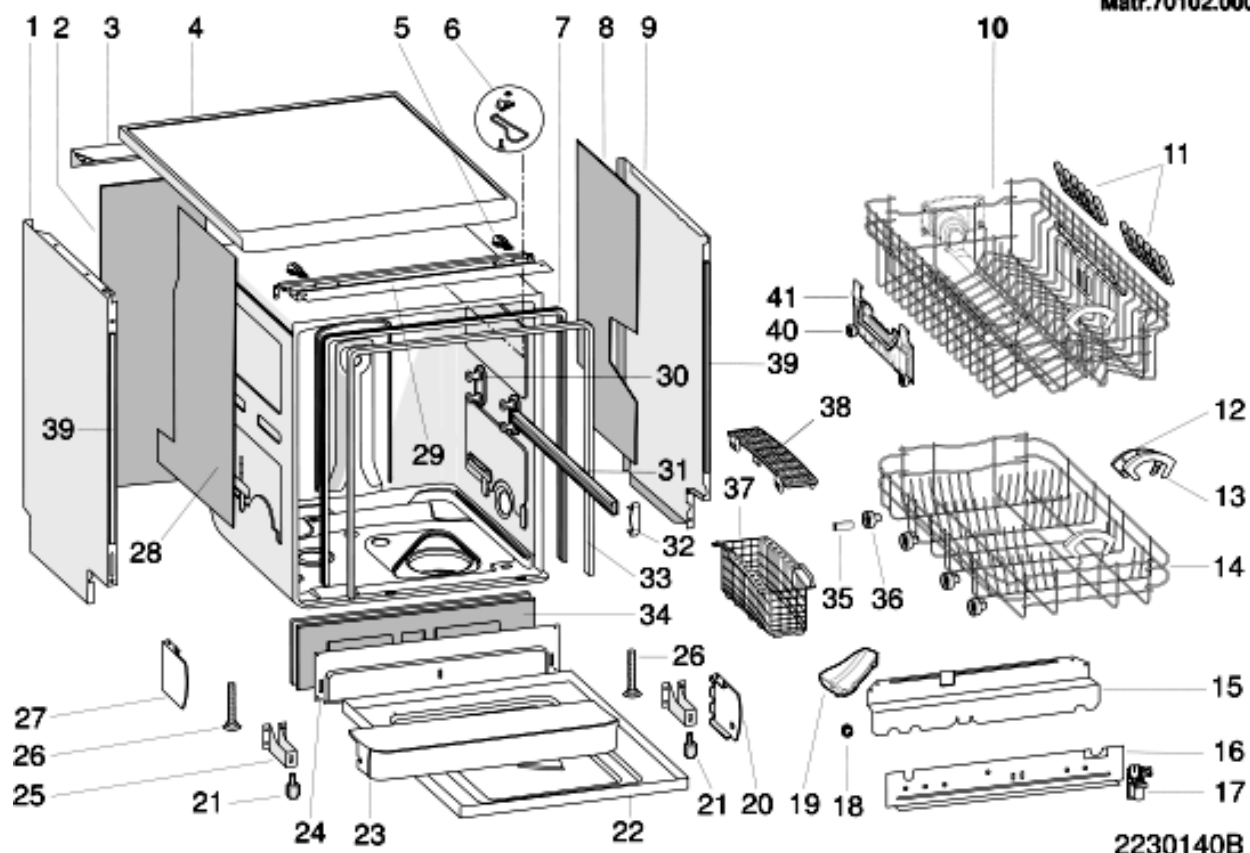

2230140B

rysunki

Matr.70102.0001

2230140B

2230140B

Lista części

Ref.	kod	Od S/N	Do S/N	Zamiennik	opis	Notatka	kod
000	C00111189				instruction book it-gb-fr-de-nl-es-		
000	C00114106				instruction book pl-cz-hu-ru		
001	C00252739			1 x C00252742	bok lew. silver		
003	C00087158			1 x C00063750	rear support - top		
004	C00141514				plyta górna falowana 45cm evo3		
004	C00252736				górnica silver indesit evo3		
005	C00057504				kołek mocujący półkę		
006	C00085024				kołek mocujący równoważ. w		
007	C00141316				uszczelnienie zbiornika mm1488		
008	C00076388				soundproofing lateral dx		
009	C00252738			1 x C00252742	bok praw. silver		
010	C00271513				zesp. kosz górny regulowany		
011	C00097098				flap upper basket light blu 278		
012	C00271514				osłona uchwyty wewn. kosza		
013	C00271515				osłona uchwyty zewn. kosza		
014	C00264410				zespół kosz dolny evo3 45cm		
015	C00093692				rear support - middle 45cm		
016	C00087148				lower rear support		
017	C00143383				filtr tłumiący rohs		
018	C00054830				drain hose fastener		
019	C00088301				wanienka zbiorcza rury		
021	C00056414			1 x C00104611	adjustable foot - all plastic		
022	C00142125				miseczka dno zbiornika 45cm		
023	C00252740				cokół silver indesit evo3		
024	C00142132				listwa poprz. przednia 45cm		
025	C00056010				wspornik nóżki typ x 'lvs2000'		
026	C00092555				nóżka 155mm lvs evizzate		
028	C00076387				soundproofing lateral sx		
029	C00082167				adjustment assembly for		
030	C00054836				zestaw suportu szyny górn.		
031	C00077001				przewodnica kosza górn.'ls com'		
032	C00040996				ogranicznik koła kosza		
033	C00085104				rama podtrz. uszczelka zbiornika	n1045047	
035	C00104638				sworzeń podstawy koła lvs 88/89		
036	C00056347				kółko koszyka dol.