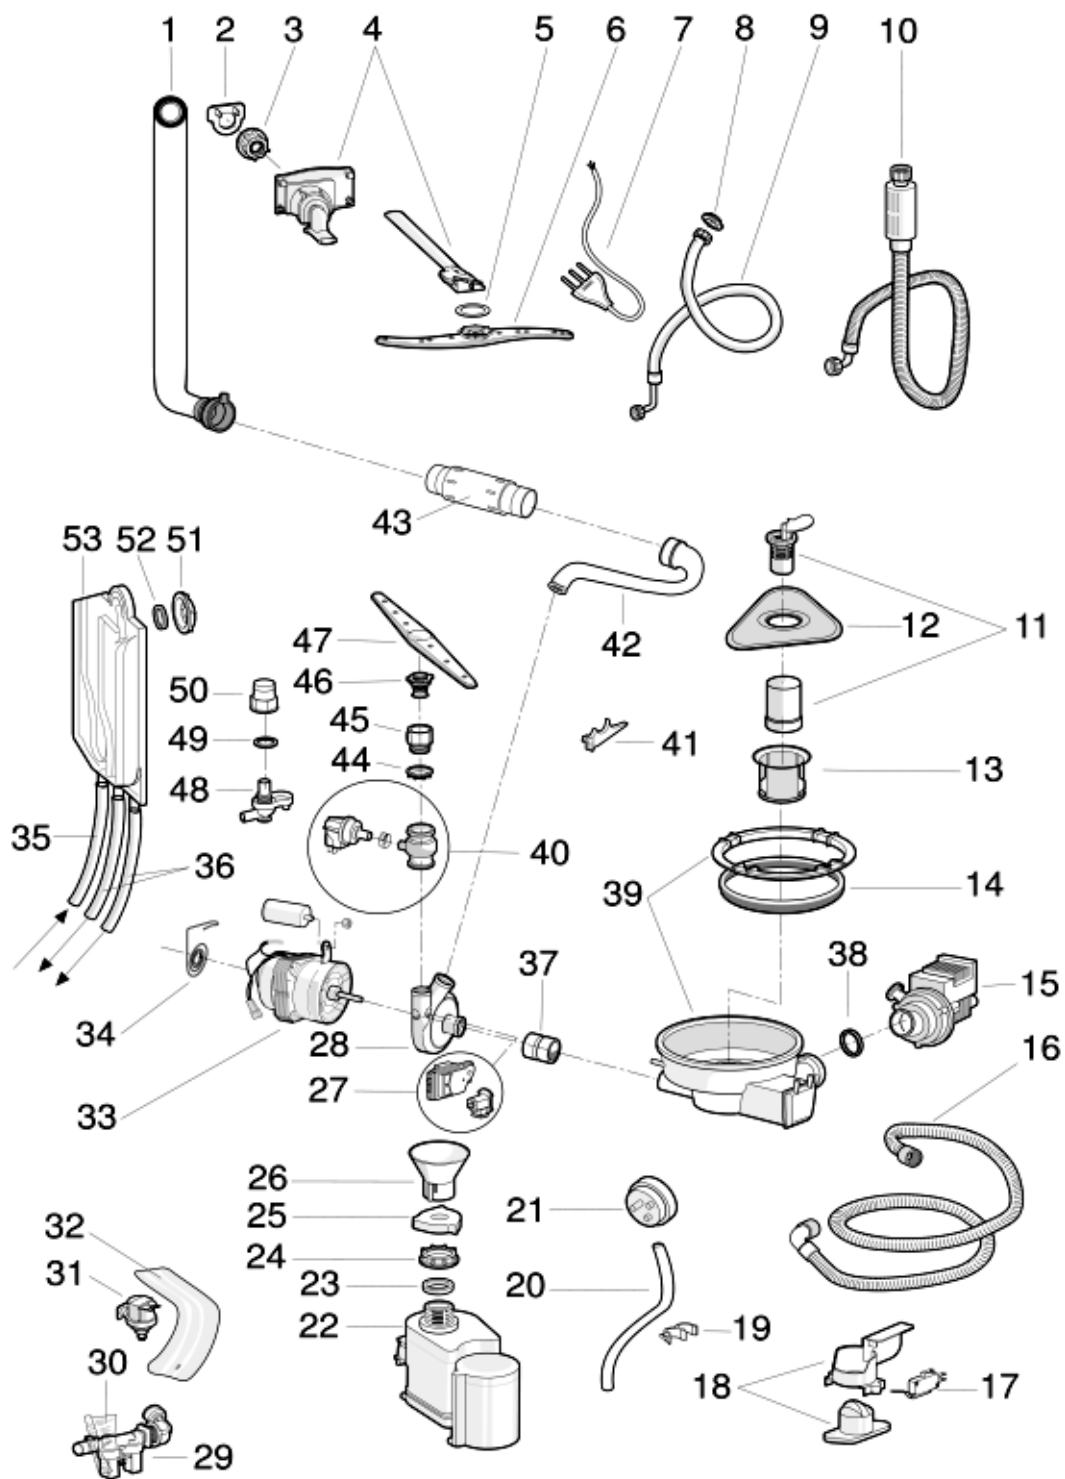

2230230B

rysunki

Matr.60419.0001

2230230B

2230230B

Lista części

Ref.	kod	Od S/N	Do S/N	Zamiennik	opis	Notatka	kod
001	C00094152				external pipe (hidden heating		
002	C00054925				osłona przewodnicy kosza 'lvs		
003	C00144315				pierśc.mocuj.przew.zewnęť.wirn.s		
004	C00142339				kit water supply distribution+pipe		
005	C00098769				uszczelnienie skraplacza górn.		
006	C00110381				zespół skraplacz górny 45cm evo3		
007	C00143371			1 x C00280937	kabel zasilający z wtyczką schuko		
010	C00083761				rura doprowadzająca z acquastop		
011	C00142344				kit central filter+cylindrical filter		
012	C00145075				filtr wymowaln. inox lvs2000		
013	C00061929				mikrofiltr z poliestru		
015	C00142124				drain pump protection		
015	C00143766				pompa spust. v220-240 50hz		
016	C00054869				rura spustowa 'lvs2000'		
017	C00143107				microwyłącznik acquastop rohs		
018	C00142340				kit float overflow+container		
019	C00095801				pressure hose clip evo3		
020	C00094154				pipe pressostat lvs evo3		
021	C00143370				presostat 80 60 evo3 45cm rohs		
022	C00094171				odkamieniacz regulow. evo3		
023	C00103610				uszczelnienie pierścienia sale		
024	C00144235				pierścień sale 'new aristella' rohs		
025	C00056435				zatyčka soli (opt.)'lsv61-ls2000'		
026	C00005819				ciagn. sól		
028	C00055005				osłona spir. złożona 'lvs 2000'		
029	C00143737				elektrozawór ładowanie		
030	C00086801				zabezpieczenie elektrozaworu		
033	C00083478				pompa elektr. 220v-45w pakiet 20		
034	C00076628				sprężyna zawieszenia silnika		
036	C00054868				rura odwapniaj. /coppa l.480mm		
037	C00079016				tuleja zest. siln		
038	C00054917				uszczelnienie or (23,81x2,62)		
039	C00142341				kit set sump+fixing ferrule		
040	C00142435		71021...		zespół czujnik wysokiego		
040	C00259832	71022...			zespół nasuwka + pierścień