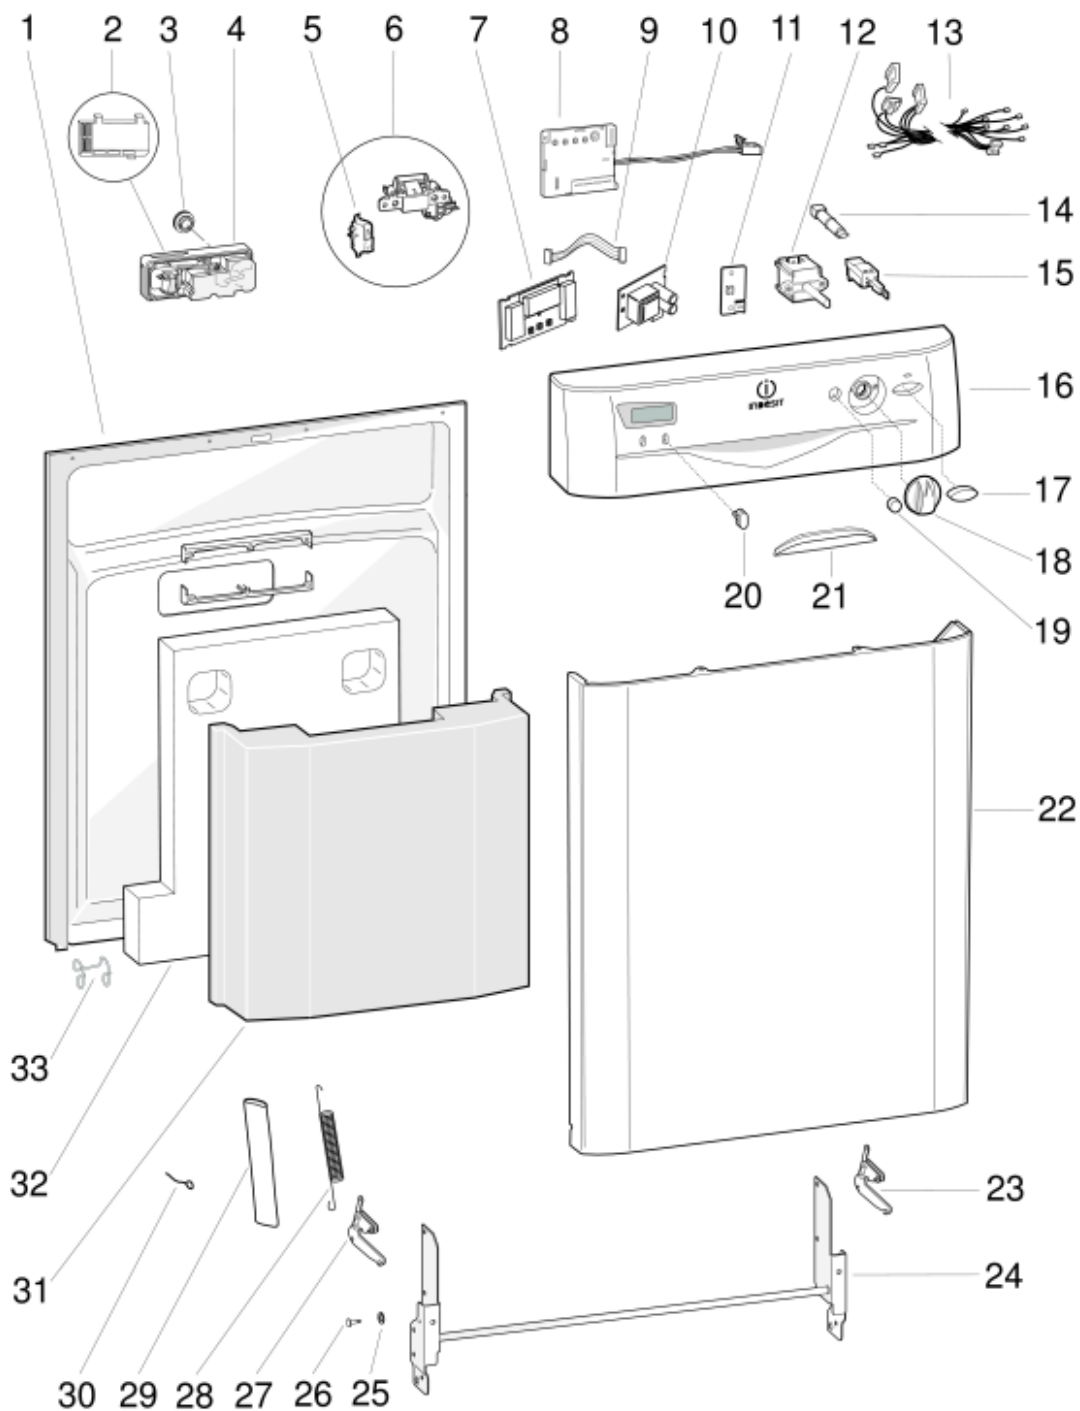

2230340

rysunki

Matr.40615.0001

2230340

2230340

Lista części

Ref.	kod	Od S/N	Do S/N	Zamiennik	opis	Notatka	kod
001	C00142134				zespół drzwi wewn. markii 45cm		
001	C00282319				uszczelnienie doln. zbiornika		
002	C00098134				drzwiczki elektrodystryb. 'evo3'		
003	C00051755				zestaw zatycz. elektrod.blysz.		
004	C00143801				electrodisp.(no lamp rinseaid-		
005	C00085358				microwyłącznik zestawu		
006	C00094128			1 x C00195887	zestaw zamykający drzwi evo3		
007	C00143243				karta wyświetl. digit rohs		
008	C00255860		71021...	1 x C00259736	timer bit100.1 'q4' rohs +		
008	C00259736	71022...			timer bit100.1 'q6' rohs +		
009	C00097938				2-way wire 'evo3'		
010	C00144081				karta zasilająca wyświetlacza rohs		
011	C00143541				karta przycisk. start/reset rohs		
012	C00143369				programator 8 pozycji rohs		
013	C00195853		71021...		zestaw przewodów kompl.		
013	C00259754	71022...			zestaw przewodów kompl.		
015	C00058465				wyłącznik (double pole) on-off		
016	C00258996				panel ster. silver ide45seu.c		
017	C00252733				przycisk on-off silver indesit evo3		
018	C00252737				pokrętko silver indesit evo3		
019	C00252735				przycisk silver indesit evo3		
020	C00258997				silver push-button display		
021	C00252732				zabezpieczenie wnęki uchwytu		
022	C00252741				drzwi zewn. silver wypukł. indesit		
023	C00065127			1 x C00054815	hinge item, right		
024	C00142133				zespół zawias komp. 45cm		
025	C00058776				pierścień sworznia zawiasu		
026	C00048504				sworzeń zawiasu 'ls615st'		
027	C00065128			1 x C00054817	hinge item, left		
028	C00075689				sprężyna drzwiczek		
029	C00066426				tube hinge spring		
030	C00075693				widelki do zaczepu sprężyny		
031	C00085282				rozpórka drzwi wybrzuszona		
033	C00140679				seal spring		
099	C00094120				fixing bolt inner door/dashboard