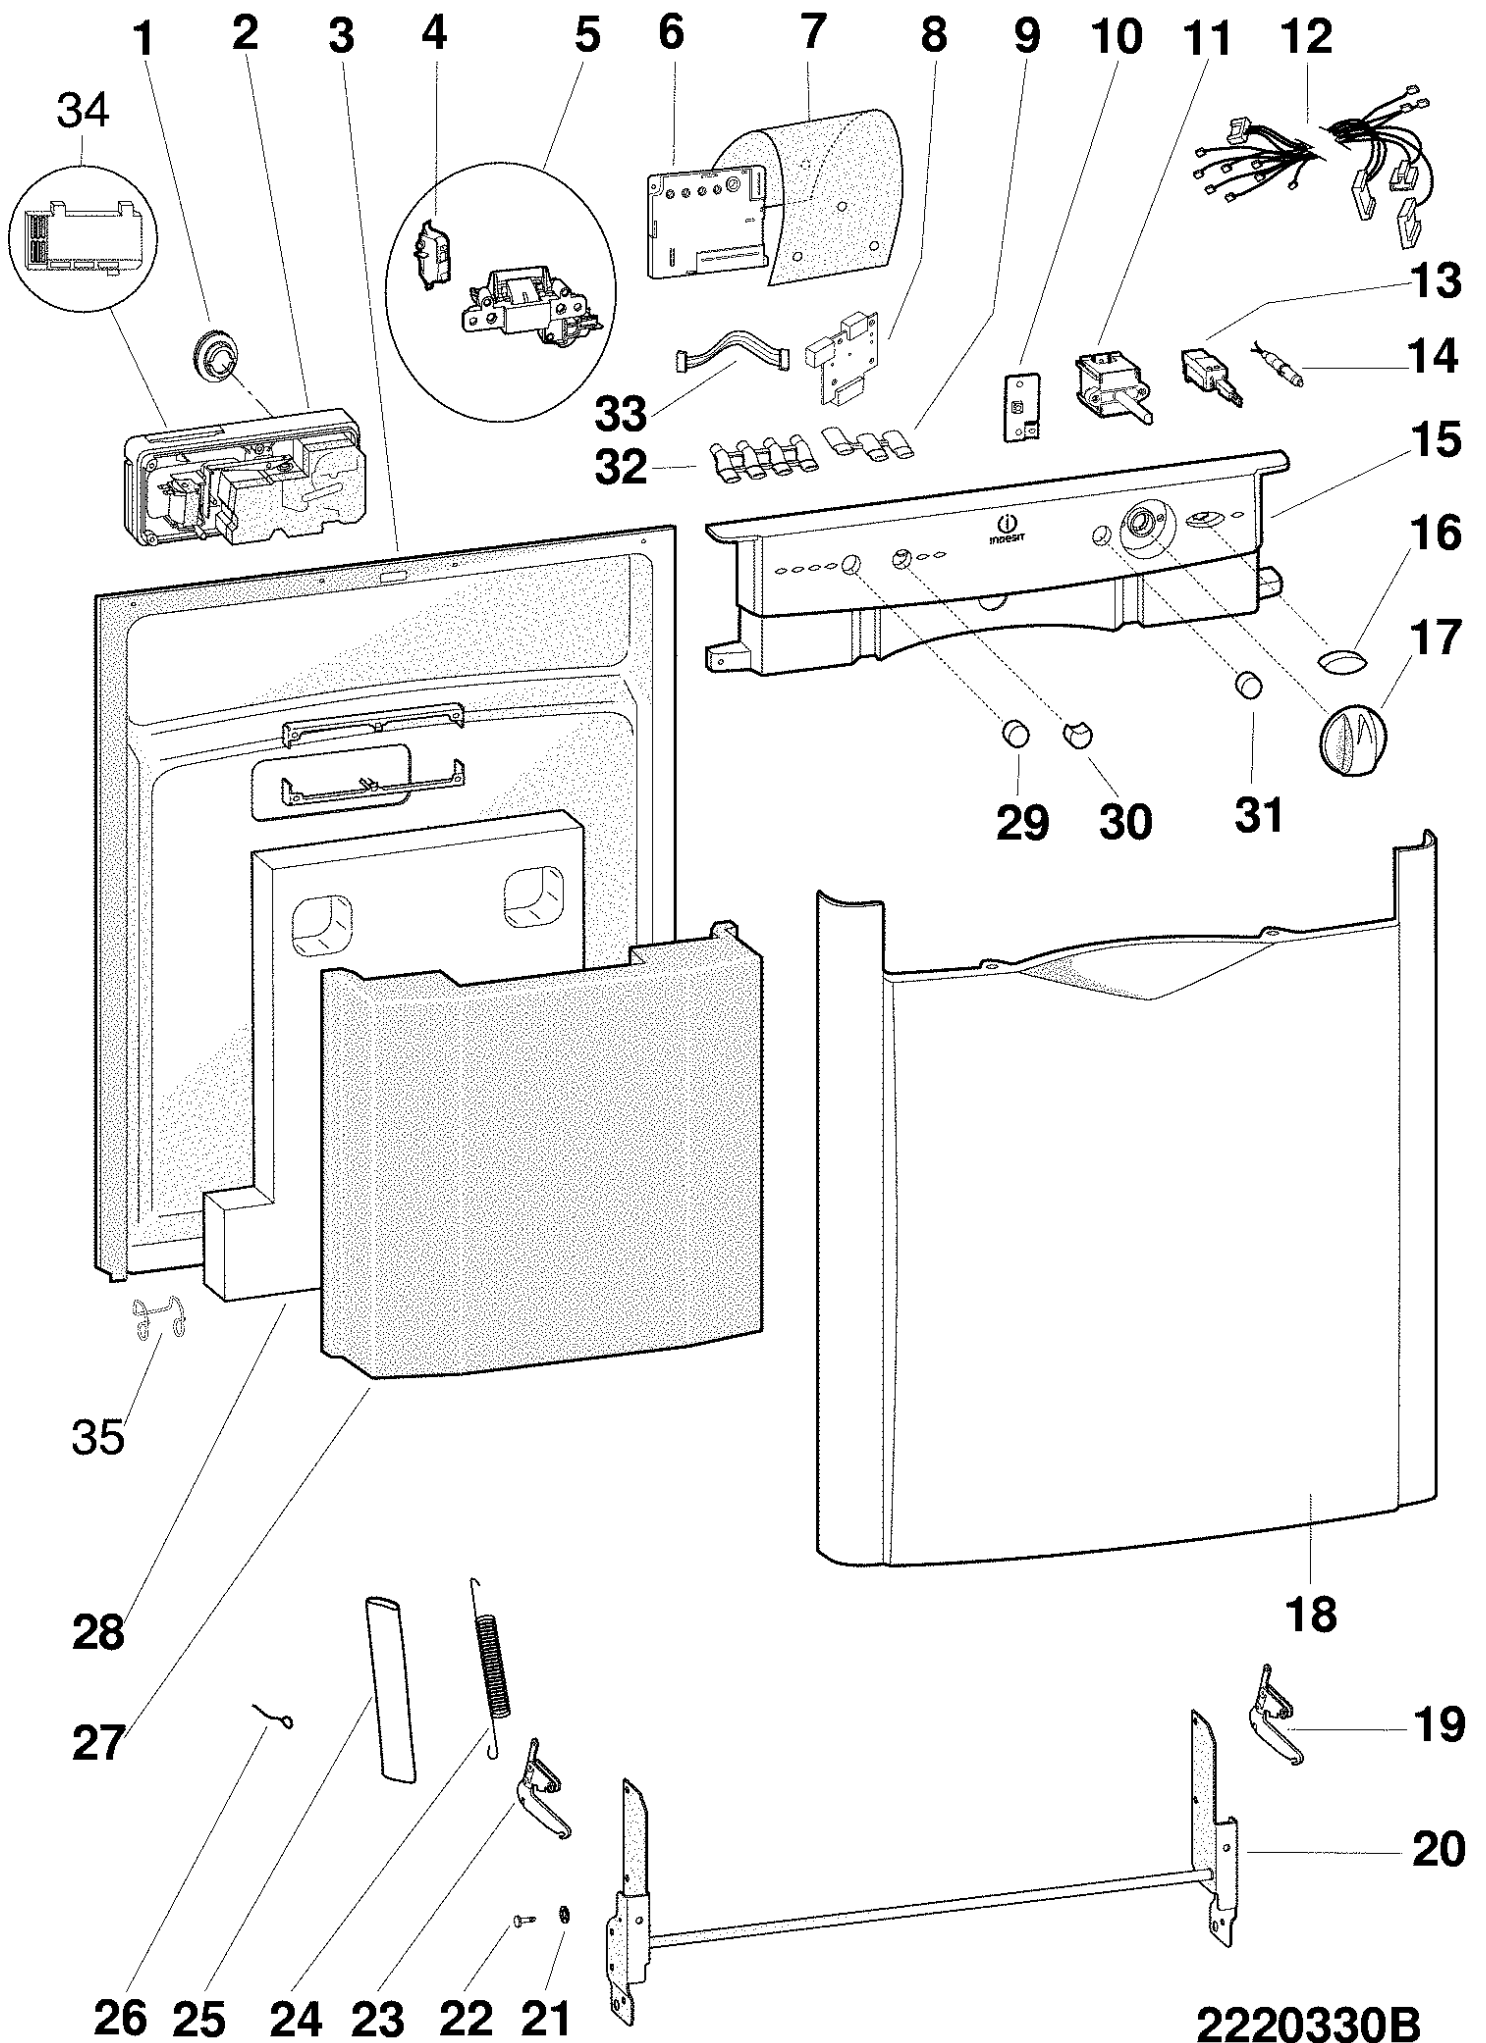

Pos.	Referenz	Bezeichnung
001	051755	KIT 2 BOUCHONS BLANCS
002	097874	ELECTROCUVE DETER.(NO LAMPE RINC
003	108981	ENSEMBLE PORTE INTERIEURE L.I. M
004	085358	MICRO-INTERRUPTEUR DE PORTE
005	094128	FERMETURE PORTE EVO3
006	108957	SUPPORT TIMER BIT 100
006	114403	TIMER BIT100.1 'E4' + N1045048
008	097863	CARTE 1/2 EVO3
009	097869	LENTILLE REFLECHISSANTE (3 LENTI
010	097414	CARTE TOUCHE START/RESET
011	084910	COMMUTATEUR 8 FONCTIONS
012	112901	BLOC CABLAGE
013	096884	INTERRUPTEUR BIPOLAIRE ON-OFF
014	096881	LAMPE TEMOIN ROUGE 230V RA2,5 IN
015	115890	TABLAU DE BORD BLANC27 IDL71EU.2
016	097418	TOUCHE ON-OFF BLANC27 INDESIT EV
017	097475	BOUTON BLANC27 INDESIT EVO3
018	097474	PORTE BOMBER BLANCHE27 INDESIT
019	065127	ARTICLE CHARNIERE DROITE
020	096996	GROUPE CHARNIERE 'LVS EVO3'
021	058776	RONDELLE D = 6 MM
022	048504	GOUJON CHARNIERE
023	065128	ARTICLE CHARNIERE GAUCHE
024	075689	RESSORT PORTE
025	066426	TUYAU RESSORT CHARNIERE
026	075693	FOURCHE X RESSORT PORTE
027	108978	ENTRETOISE PORTE INDESIT EVO3
028	109858	BOUCLIER AVANT INSONORISATION EV
029	097508	BOUTON POUSSOIR BLANC27 INDESIT
030	097868	BOUTON 1/2 CARICO BLANC27 INDESI
031	097508	BOUTON POUSSOIR BLANC27 INDESIT
032	097419	LENTILLE REFLECHISSANTE 'INDESIT
033	097864	CABLE 2 VOIES 'EVO3'
034	098134	PORTILLON ELECTROCUVE DETERSIFS
035	140679	RESSORT JOINT
099	076108	VIS POUR CANOE KLIP
099	084911	VIS 3.5X9.5
099	094120	VIS CONTRE PORTE/TABLAU DE BORD
099	094141	VIS DE FIXATION CONTRE PORTE/POR
099	111286	PORTE TRANSPARENT LVS EVO3 60CM