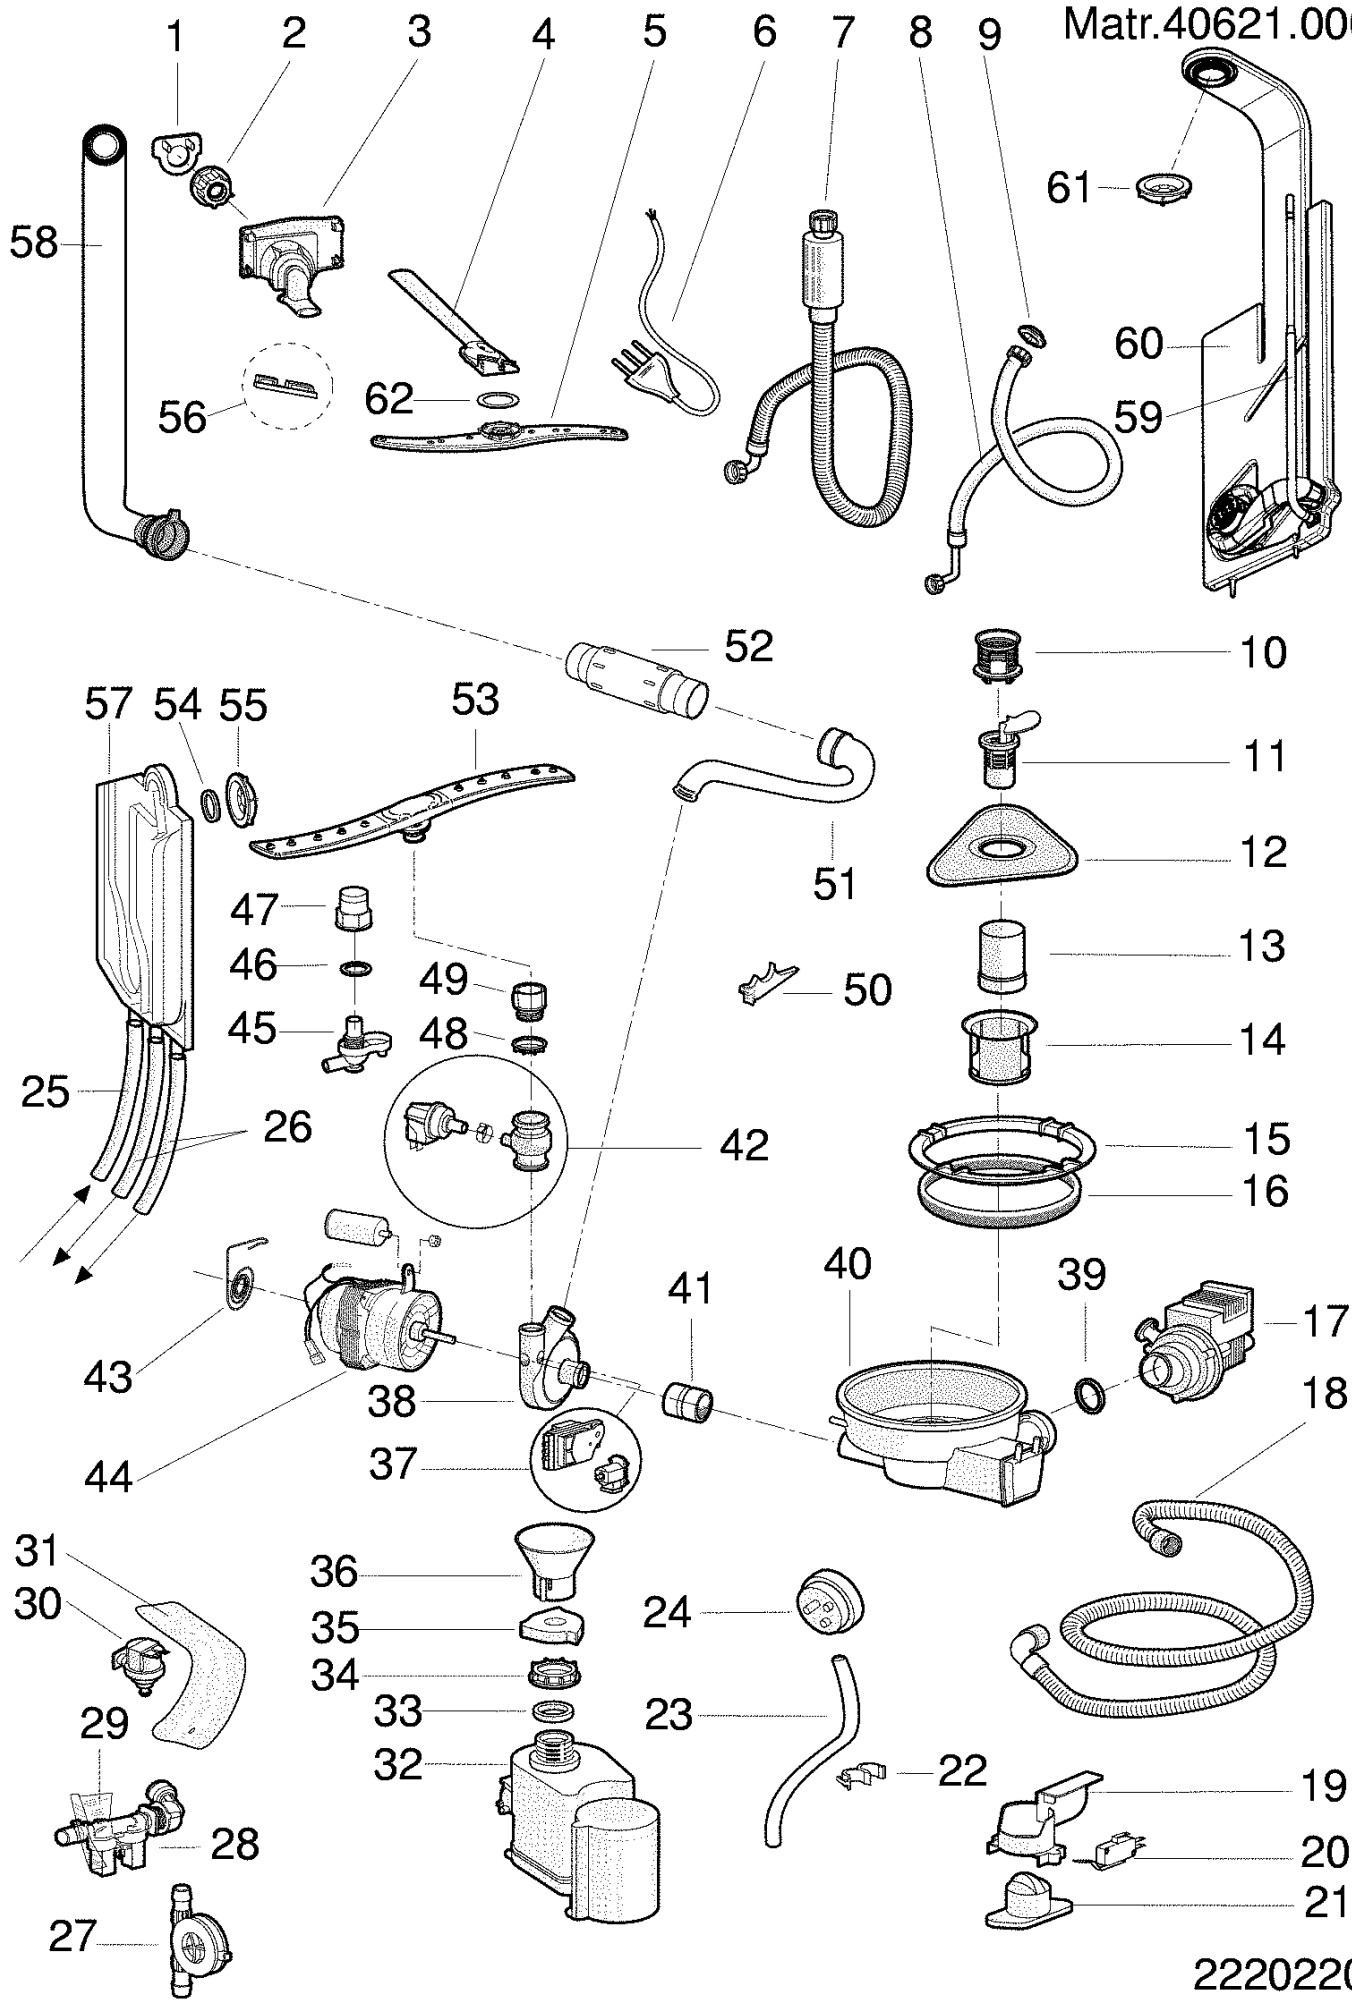

Matr.40621.000

2220220

Pos.	Referenz	Bezeichnung
001	054925	ENVELOPPE GUIDE PANIER
002	054862	ECROU FIXA. CONDUIT EXTER. COURO
003	110526	ENSEMBLE DISTRIBUTION ALIMENTATI
004	110527	CONDUIT INTERIEUREVO3
005	075746	GROUPE BRAS DE LAVAGE SUPERIEUR
006	083706	CABLE ALIMENTATION
007	083761	DISPOSITIF ANTIDEBORDEMENT
011	054863	FILTRE CENTRAL
012	054851	FILTRE VIDANGE INOX LVS2000
013	081164	FILTRE CYLINDRIQUE
014	061929	MICROFILTRE POLYESTER
015	054854	FRETTE DE FIXATION PUISARD
016	054828	ETANCHEITE PUIT LAVAGE
017	112306	POMPE VIDANGE 230V 50HZ EVO3
018	054869	TUYAU DE VIDANGE
019	081162	DISPOSITIF ANTIDEBORDEMENT
020	037205	MICRO-INTERRUPTEUR
021	058843	DISPOSITIF ANTIDEBORDEMENT/ARRIV
022	095801	BRIDE TUBE PRESSOSTAT EVO3
023	094154	TUYAU PRESSOSTAT LVS EVO3
024	094151	PRESSOSTAT 90 71 EVO3
025	110612	CUVE ELECTROVALVE/AIR-BREAK L=63
026	054868	DURITE ADOUCISSEUR/PUITS LAVAGE
028	084558	ELECTROVALVE DE REMPLISSAGE
028	087337	JOINT COLLERETTE EPAISSEUR
029	094160	PROTECTION ELECTROVALVE EVO3
032	094171	ADOUCISSEUR REGLABLE EVO3
033	103610	JOINT BAGUE BAC SEL
034	041090	BAGUE BAC SEL
035	041088	BOUCHON BAC SEL
036	005819	ENTONNOIR SEL
037	054985	ELECTROVALVE DEMI-CHARGE
038	054979	CAPOT DE POMPE
039	054917	ETANCHEITE OR (23,81X2,62)
040	094143	GROUPE Puits LAVAGE EVO3
041	079016	MANCHON MOTEUR
042	094157	ENSEMBLE DETECTEUR HAUTE PRESSIO
043	076628	RESSORT DE CUVE
044	077140	ELECTRO-POMPE 220V-75W 1/2-SUSPE
045	094159	TIROIR RACCORD OVERFLOW EVO3
046	075695	JOINT RACCORD OVERFLOW
047	094155	CARTER OVERFLOW EVO3
048	075057	EMBOUT SUPPORT INFERIEUR
049	066643	SUPPORT COLLECTEUR INFERIEUR
050	078394	SUPORT MANCHON RESISTANCE
051	057710	MANCHON MOTEUR RESISTANCE
052	057684	RESISTANCE DE LAVAGE 2000W 60CM
053	094182	BRAS DE LAVAGE INFERIEUR 60CM EV
054	084600	JOINT GICLEUR
055	054927	ECROU CORPS PASSAGE AIR
057	110610	CUVE ARRIVEE D EAU + TURBINE EVO
057	141308	CUVE ARRIVEE D EAU + TURBINE EVO
058	094152	DURITE ALIMENTATION EXTERNE EVO3
062	098769	JOINT BRAS DE LAVAGE SUPERIEUR
099	033026	CONFECTION GRAISSE AMBLIG. TA 10
099	073917	COLLIER METAL CAPOT DE POMPE
099	077010	COLLIER RESISTANCE DE LAVAGE
099	084479	SERRE-TUBE
099	094150	FASCETTA TUBO PRESSOSTATO-COPPA
099	094162	BRIDE DE FIXATION DURITE SUR TUR