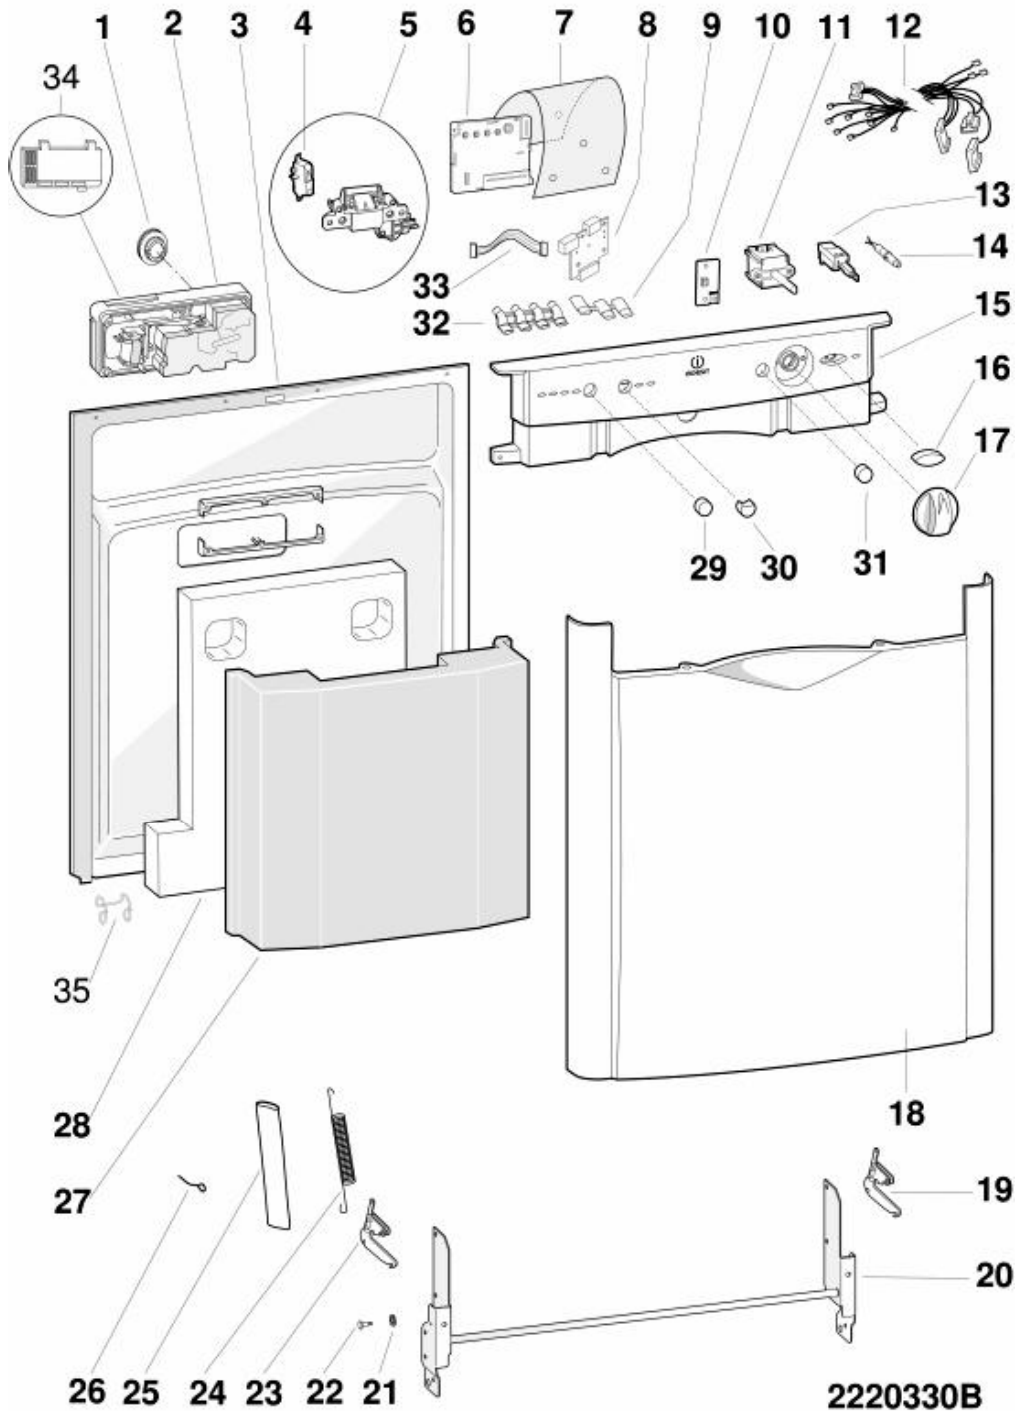

2220330B

rysunki

Matr.40528.000

2220330B

Lista części

Ref.	kod	Od S/N	Do S/N	Zamiennik	opis	Notatka	kod
002	C00097874				electrodispenser(no lamp rinseaid-		
003	C00108981				inner door panel stainless l.i.		
004	C00085358				microwyłacznik zestawu		
005	C00094128				zestaw zamykajacy drzwi evo3		
006	C00097890		41101...	1 x C00143206	timer bit100.1 'e1' + n1045048	n1045090	
006	C00108957				obsada timera bit 100		
006	C00114403	41102...		1 x C00143209	timer bit100.1 'e4' + n1045048	n1045090	
008	C00097863			1 x C00143802	karta 1/2 mocy evo3		
009	C00097869				szkiełko oświetl. (3 szkiełka)		
010	C00097414				karta przycisk. start/reset		
011	C00084910			1 x C00084912	8 functions selector		
012	C00098032		41101...	1 x C00114565	wiring harness assembly	n1045090	
012	C00112901	41102...			wiring harness assembly		
013	C00096884			1 x C00142650	wyłacznik (double pole) on-off lvs		
014	C00096881				pilot light red 230v ra2,5 ind.		
015	C00099601		60420...	1 x C00144099	panel ster. biały27 idl75eu		37326270000
015	C00144099	60421...			panel ster. biały(pw) idl75eu		37326270900
016	C00097418		60420...	1 x C00143006	przycisk on-off biały27 indesit		37326270000
016	C00143006	60421...			przycisk on-off biały(pw) indesit		37326270900
017	C00097475		60420...	1 x C00143003	pokrętko biały27 indesit evo3		37326270000
017	C00143003	60421...			pokrętko biały(pw) indesit evo3		37326270900
018	C00097474		60420...	1 x C00143000	drzwi zewn. biały27 wypukł.		37326270000
018	C00143000	60421...			drzwi zewn. biały(pw) wypukł.		37326270900
019	C00065127			1 x C00054815	hinge item, right		
020	C00096996				zespół zawias 'lvs evo3'		
021	C00058776				pierścień sworznia zawiasu		
022	C00048504				sworzeń zawiasu 'ls615st'		
023	C00065128			1 x C00054817	hinge item, left		
024	C00075689				sprężyna drzwiczek		
025	C00066426				tube hinge spring		
026	C00075693				widelki do zaczepu sprężyny		
027	C00108978				door spacer assy indesit evo3		
028	C00109858				front panel soundproofing evo3		
029	C00097508		60420...	1 x C00143007	przycisk biały27 indesit evo3		37326270000
029	C00143007	60421...			przycisk biały(pw) indesit evo3		37326270900