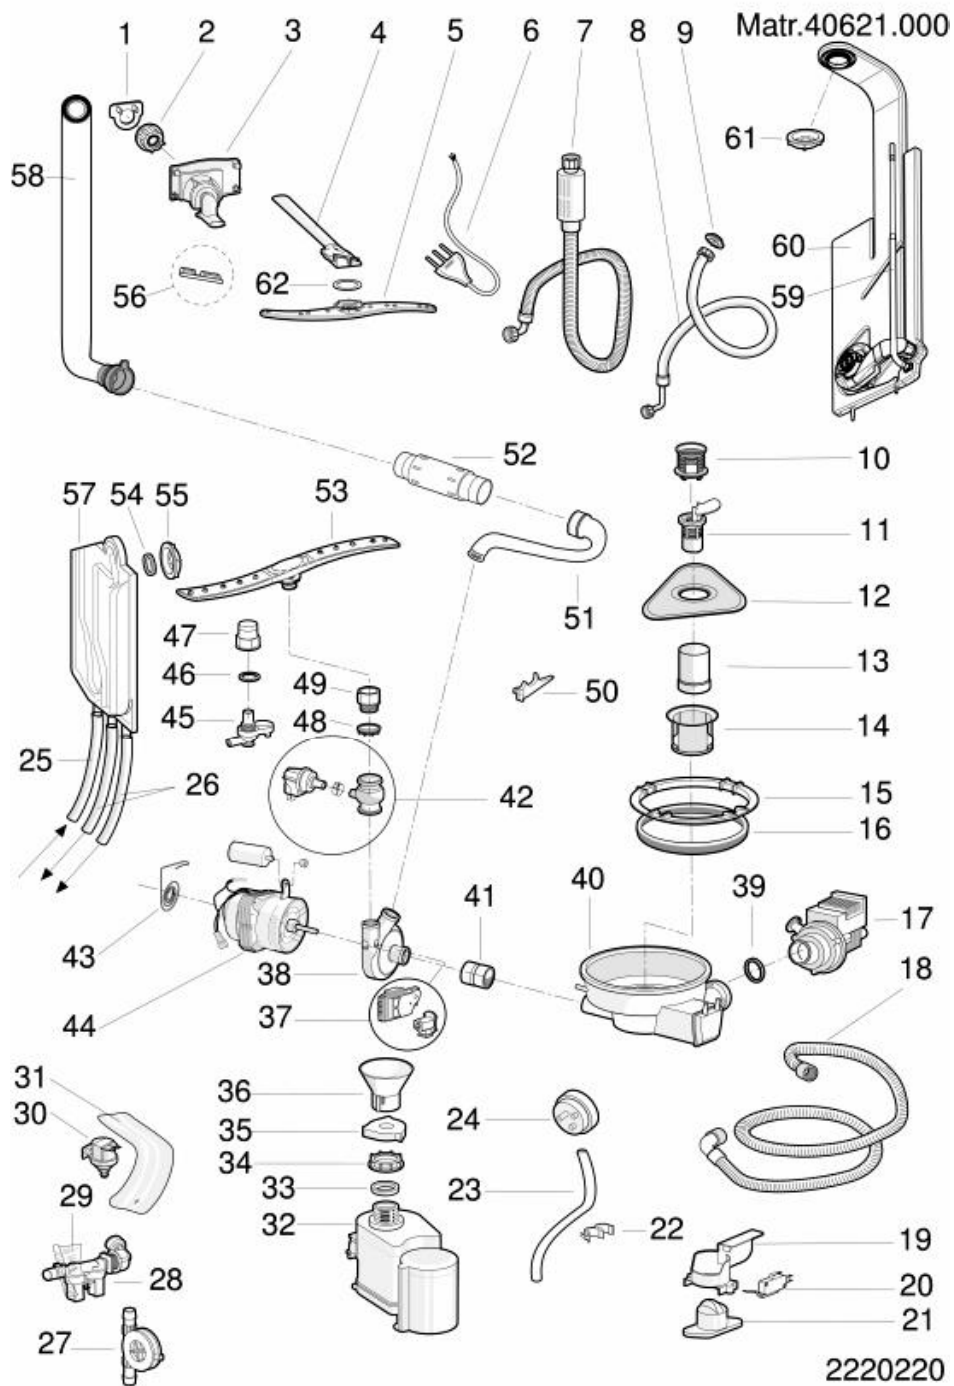

2220220

rysunki

2220220

Lista części

Ref.	kod	Od S/N	Do S/N	Zamiennik	opis	Notatka	kod
001	C00054925				osłona prowadnicy kosza 'lvs		
002	C00054862			1 x C00144315	pierścień mocuj.przew.		
003	C00094134			1 x C00110526 1 x C00110527	zespół rozdzielacz zasilania evo3	n1045084	
003	C00110526				water supply distribution assembly		
004	C00054926			1 x C00110526 1 x C00110527	przewód wewnętrzny 'lvs 2000'	n1045084	
004	C00110527				przewód wewnętrzny evo3		
005	C00075746				zespół skraplacz górny wygięty		
006	C00083706			1 x C00143371	kabel zasilający z wtyczką schuko		
007	C00083761				rura doprowadzająca z acquastop		
010	C00094158				kratka filtruj. centraln. evo3	n1045083	
011	C00054863			1 x C00142344	filtr centraln. 'lvs2000'		
011	C00094156				filtr centraln. evo3	n1045083	
012	C00054851			1 x C00145075	filtr wymowaln. inox lvs2000		
013	C00081164			1 x C00142344	filtr z twor. sztucznego cylindr.		
013	C00094164				filtr z twor. sztucznego cylindr.	n1045083	
014	C00061929				mikrofiltr z poliestru		
015	C00054854				pierścień zamocowania studzienki		
016	C00054828				uszczelnienie studzienki 'lvs 2000'		
017	C00096072			1 x C00112306	pompa spust. 230v 50hz evo3		
018	C00054869				rura spustowa 'lvs2000'		
019	C00081162				wspornik pływaka do urządz.		
020	C00037205			1 x C00143107	microwyłącznik 'acquastop'		
021	C00058843				pływak do urz. przeciwprzelew.		
022	C00095801				wheelpressure switch hose evo3		
023	C00094154				pipe pressostat lvs evo3		
024	C00094151			1 x C00143740	presostat 90 71 evo3		
025	C00094267				tube water inlet air-break/turbine	n1045085	
025	C00110612			1 x C00111855	tube water inlet electrovalve/air-	n1045085	
026	C00054868				rura odpapniaj. /coppa 1.480mm		
027	C00094172				turbina evo3	n1045085	
028	C00084558			1 x C00143737	elektrozawór ładowanie podwójny	n1045085	
028	C00087337				uszczelnienie klej. do		
028	C00094168				elektrozawór podwójny 4l/1 evo3	n1045085