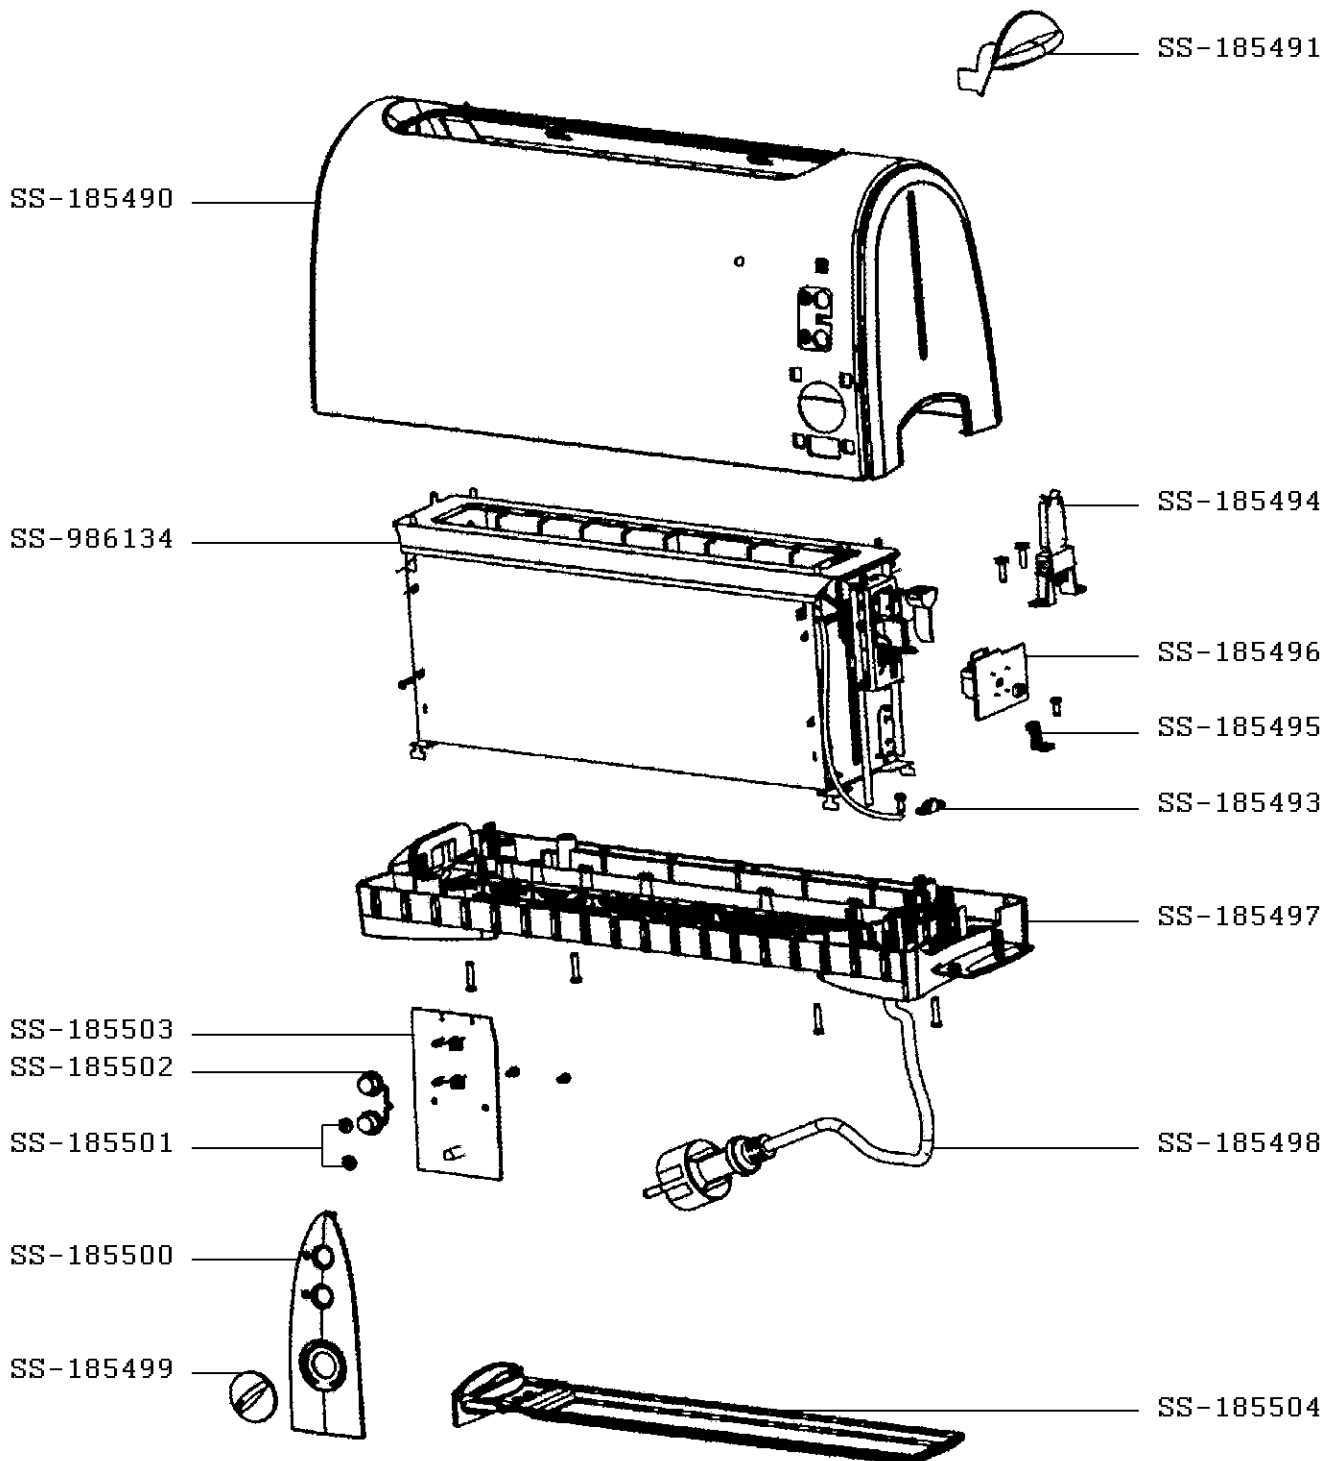

## GRILLE-PAIN CONTROL LONGSLOT

### F1677710/9BA

CREATION	20/09/2013	PAGE	PAYS	FAMILLE
EDITION	21/11/2013	1/1	BE	VII