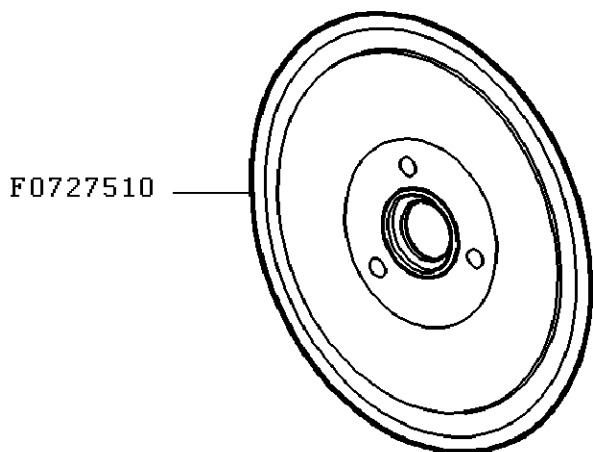

KRUPS

TRANCHEUSE UNIVERSAL METAL

F3727510(0)

KRUPS

**TRANCHEUSE
UNIVERSAL METAL**

F3727510(0)

CREATION		PAGE	PAYS	FAMILLE
EDITION	21/10/2010	4/4	AE	X