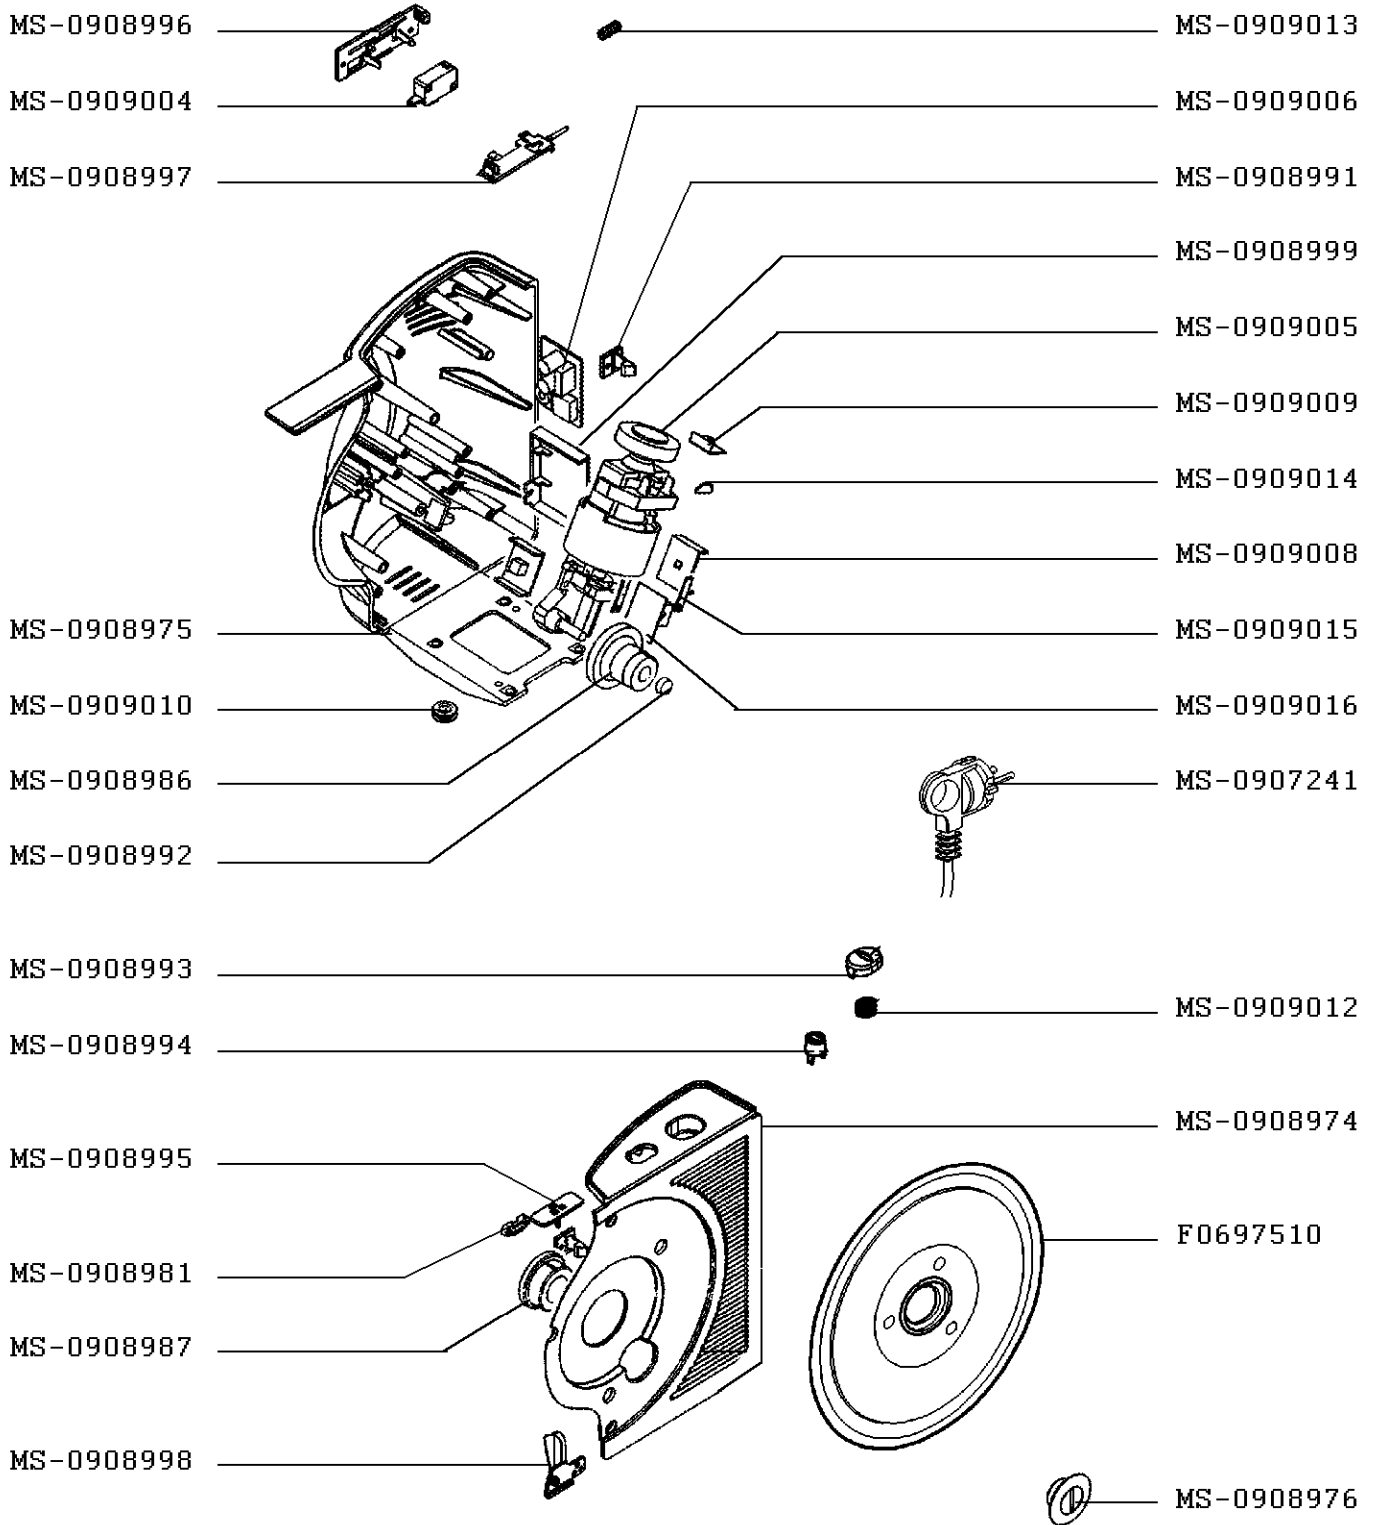

KRUPS

TRANCHEUSE UNIVERSAL METAL

F3727510(0)

CREATION	PAGE	PAYS	FAMILLE
EDITION	1/4	AE	X
21/10/2010			

KRUPS

TRANCHEUSE UNIVERSAL METAL

F3727510(0)

CREATION	PAGE	PAYS	FAMILLE
EDITION	2/4	AE	X
21/10/2010			

KRUPS

TRANCHEUSE UNIVERSAL METAL

F3727510(0)

KRUPS

**TRANCHEUSE
UNIVERSAL METAL**

F3727510(0)

CREATION		PAGE	PAYS	FAMILLE
EDITION	21/10/2010	4/4	AE	X