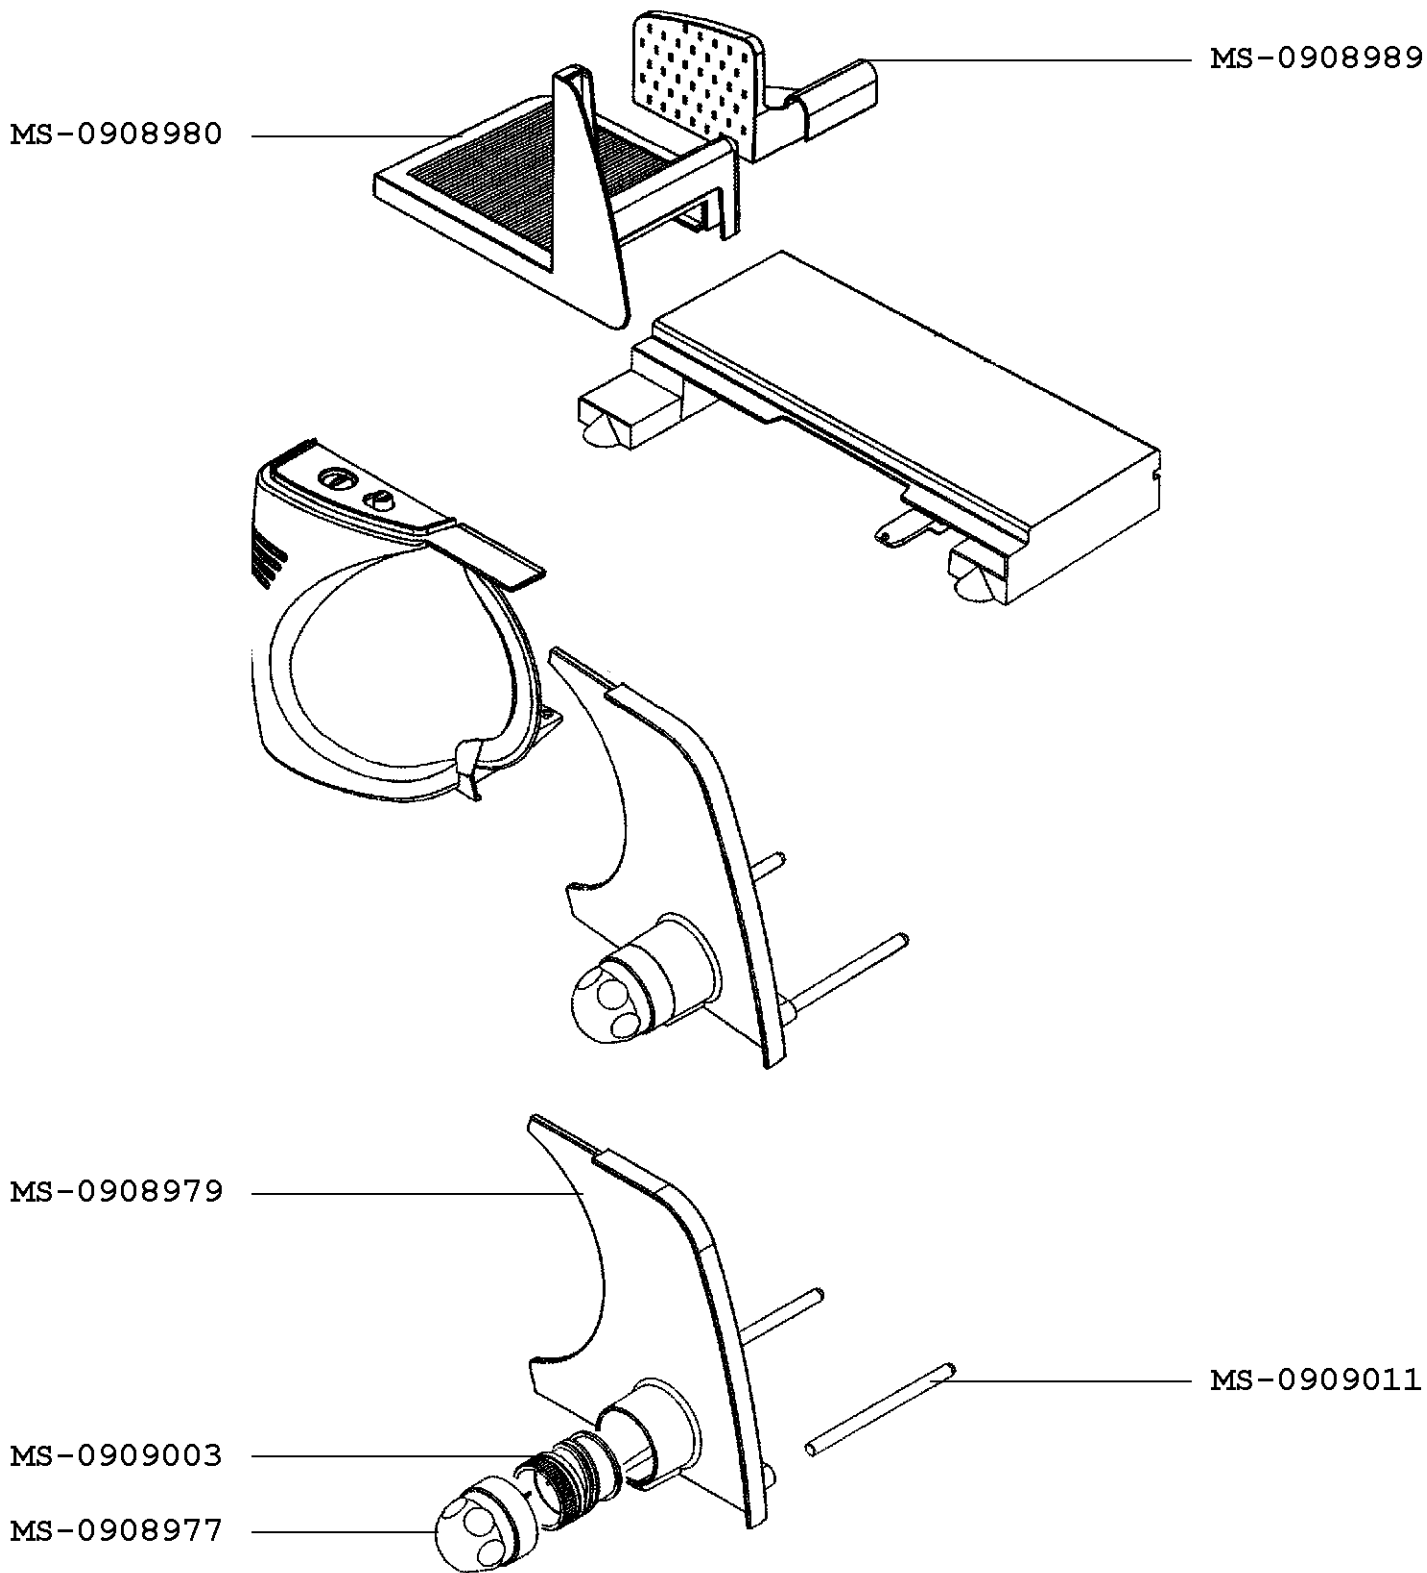

KRUPS

TRANCHEUSE UNIVERSAL METAL

F3727510(0)

CREATION	PAGE	PAYS	FAMILLE
EDITION	1/4	AE	X
21/10/2010			

KRUPS

TRANCHEUSE UNIVERSAL METAL

F3727510(0)

CREATION	PAGE	PAYS	FAMILLE
EDITION	2/4	AE	X
21/10/2010			

KRUPS

TRANCHEUSE UNIVERSAL METAL

F3727510(0)

KRUPS

**TRANCHEUSE
UNIVERSAL METAL**

F3727510(0)

CREATION		PAGE	PAYS	FAMILLE
EDITION	21/10/2010	4/4	AE	X