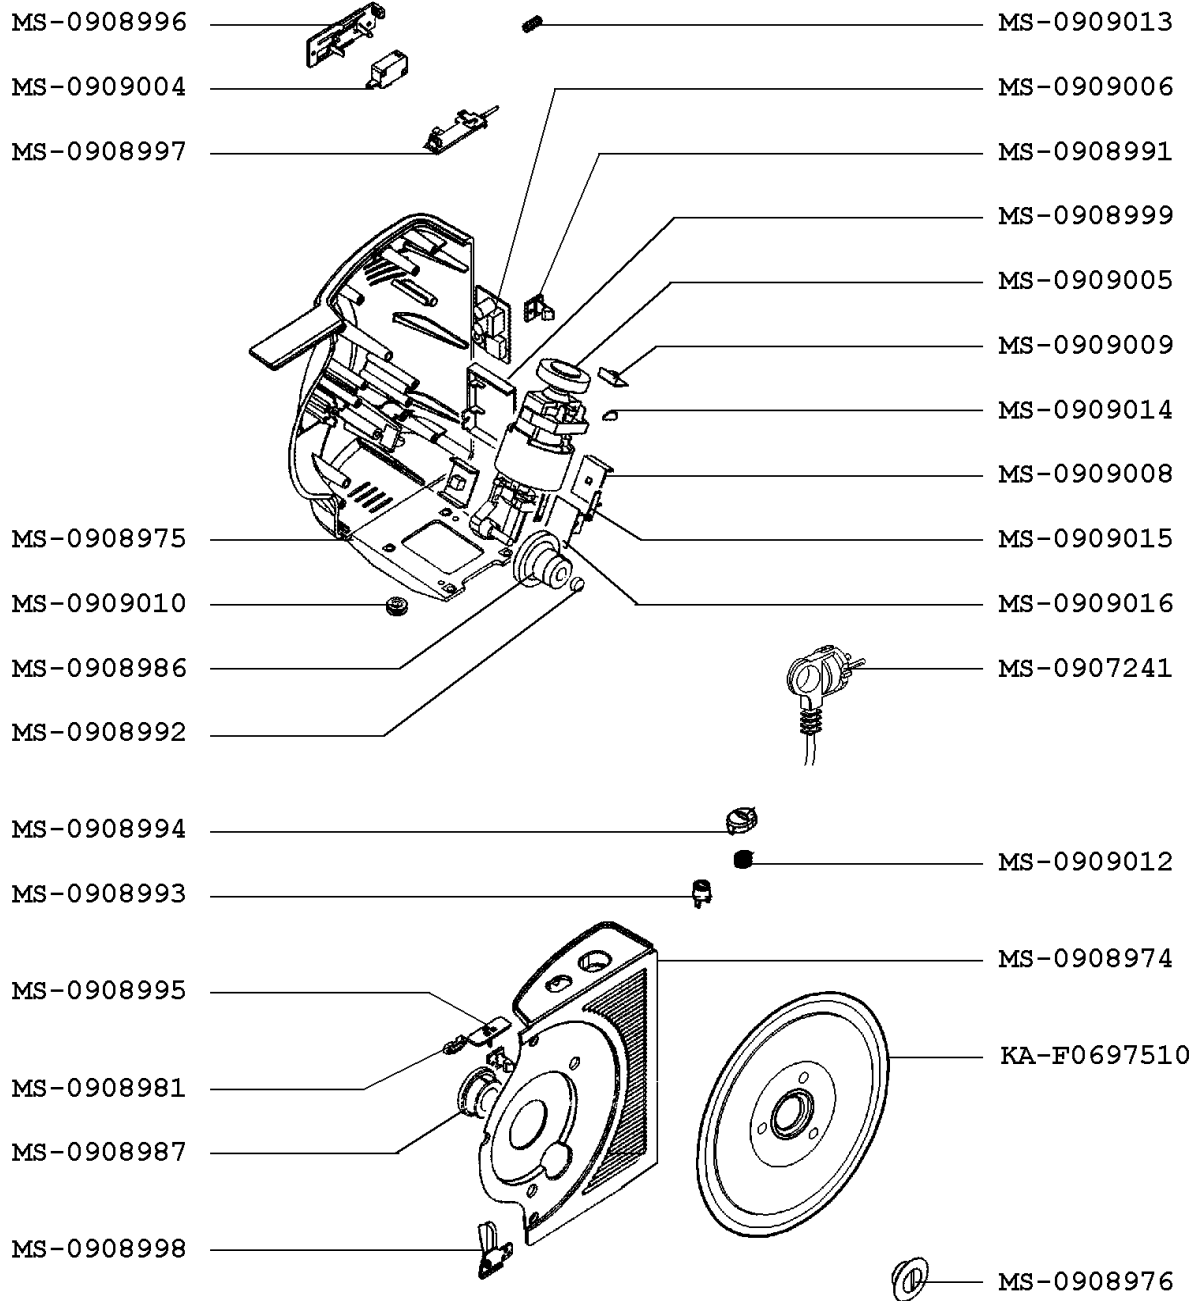

KRUPS TRANCHEUSE UNIVERSAL METAL

F3727510(0)

CREATION		PAGE	PAYS	FAMILLE
EDITION	01/12/2003	1/4	FR	X

KRUPS TRANCHEUSE UNIVERSAL METAL

F3727510(0)

CREATION		PAGE	PAYS	FAMILLE
EDITION	01/12/2003	2/4	FR	X

KRUPS TRANCHEUSE UNIVERSAL METAL

F3727510(0)

CREATION		PAGE	PAYS	FAMILLE
EDITION	01/12/2003	3/4	FR	X

KRUPS TRANCHEUSE UNIVERSAL METAL

F3727510(0)

CREATION		PAGE	PAYS	FAMILLE
EDITION	01/12/2003	4/4	FR	X