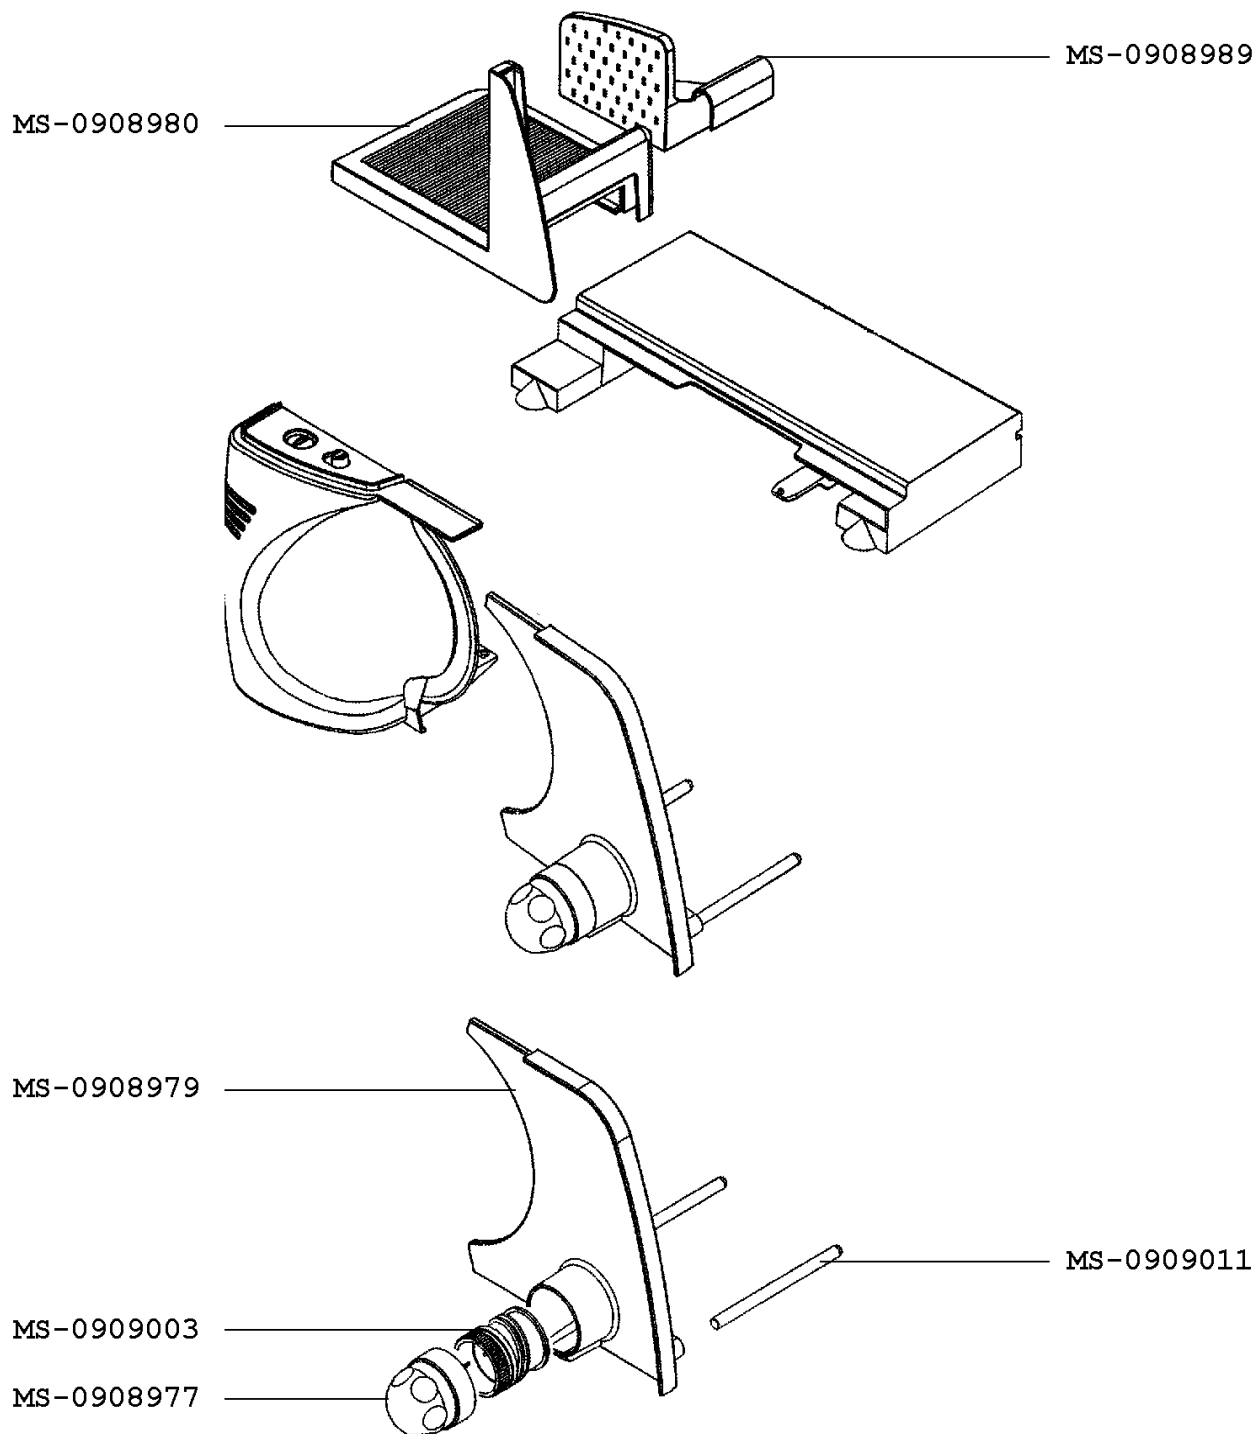

KRUPS

TRANCHEUSE UNIVERSAL METAL

F3727510(0)

CREATION		PAGE	PAYS	FAMILLE
EDITION	01/12/2003	4/4	FR	X