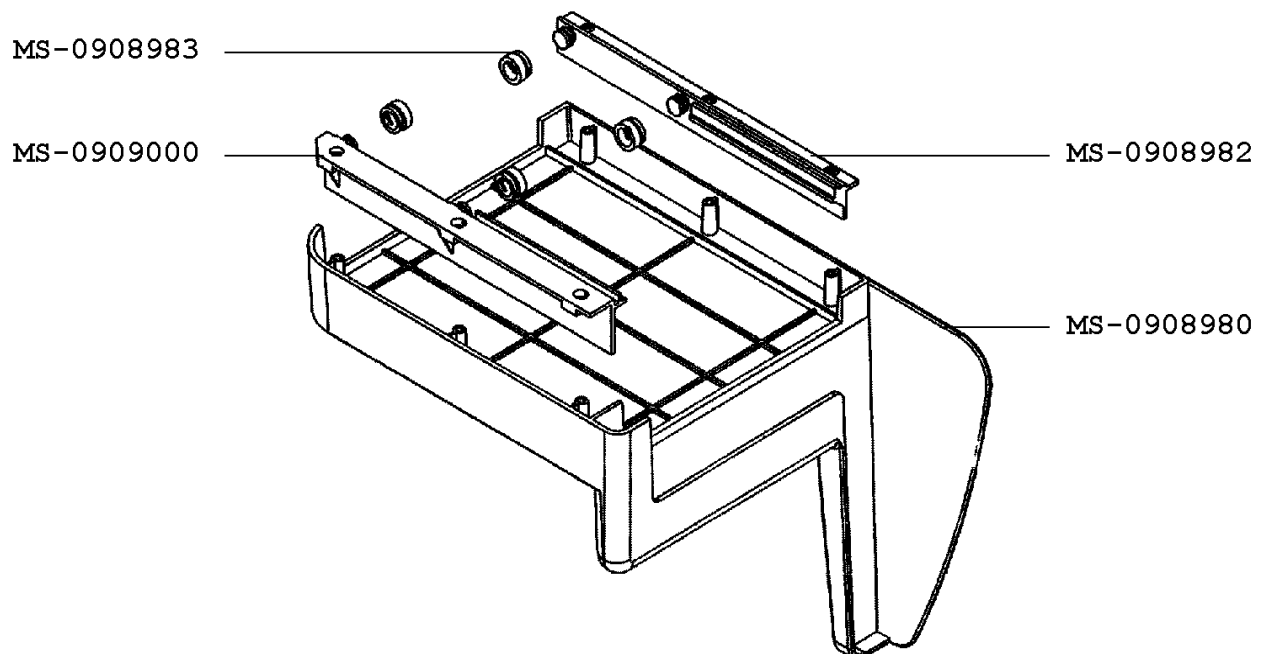

## TRANCHEUSE UNIVERSAL METAL

F3727510(0)

CREATION		PAGE	PAYS	FAMILLE
EDITION	01/12/2003	3/4	FR	X