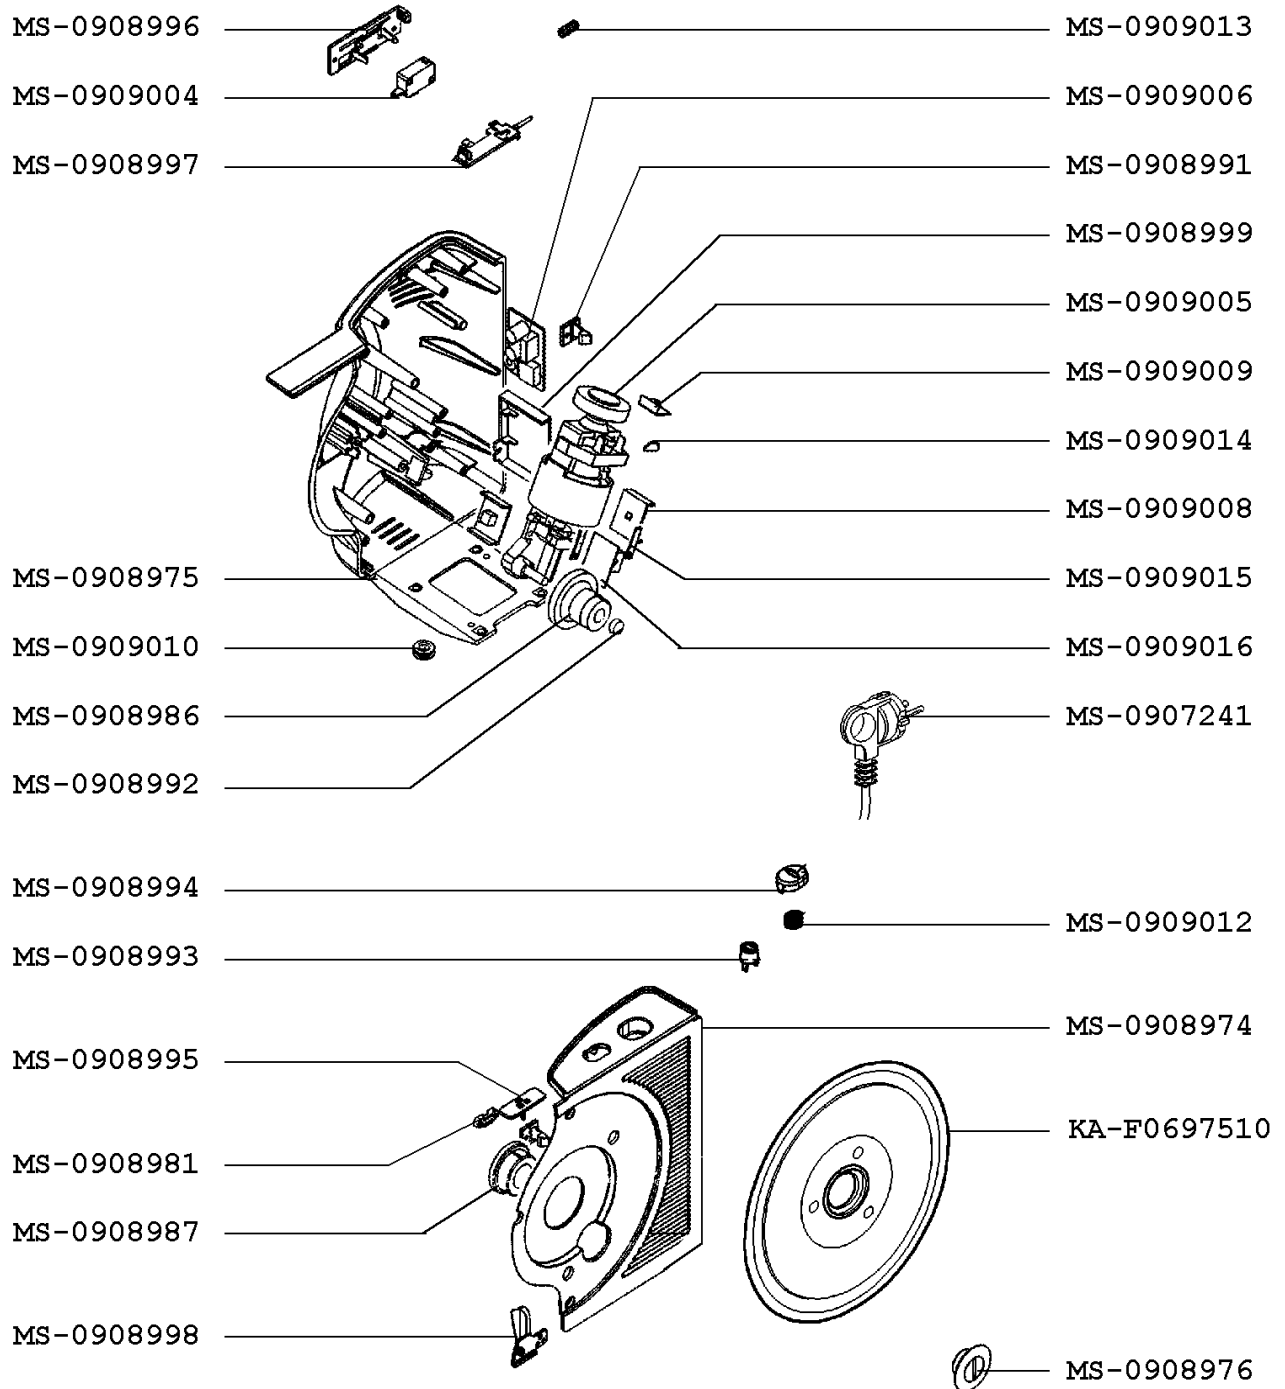

## TRANCHEUSE UNIVERSAL METAL

F3727510(0)

CREATION		PAGE	PAYS	FAMILLE
EDITION	01/12/2003	1/4	FR	X

# KRUPS TRANCHEUSE UNIVERSAL METAL

F3727510(0)

CREATION		PAGE	PAYS	FAMILLE
EDITION	01/12/2003	2/4	FR	X

## TRANCHEUSE UNIVERSAL METAL

F3727510(0)

CREATION		PAGE	PAYS	FAMILLE
EDITION	01/12/2003	3/4	FR	X

## TRANCHEUSE UNIVERSAL METAL

F3727510(0)

CREATION		PAGE	PAYS	FAMILLE
EDITION	01/12/2003	4/4	FR	X