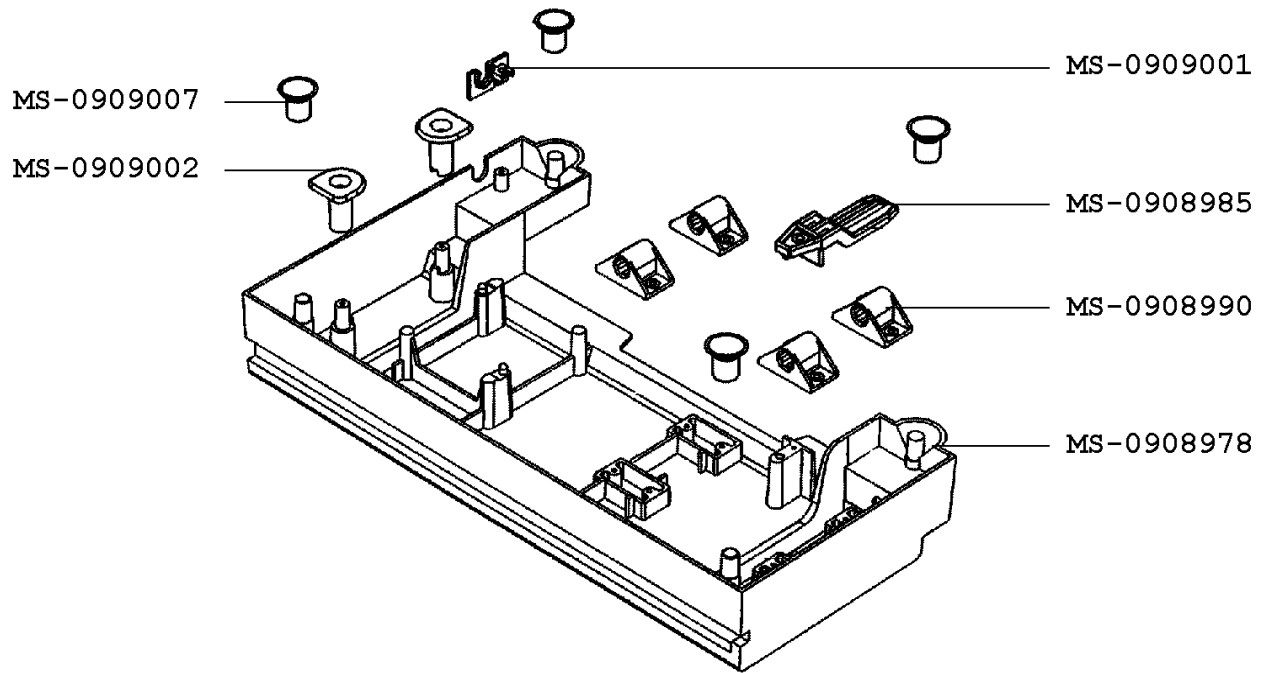

## TRANCHEUSE UNIVERSAL METAL

F3727510(0)

CREATION		PAGE	PAYS	FAMILLE
EDITION	01/12/2003	3/4	FR	X