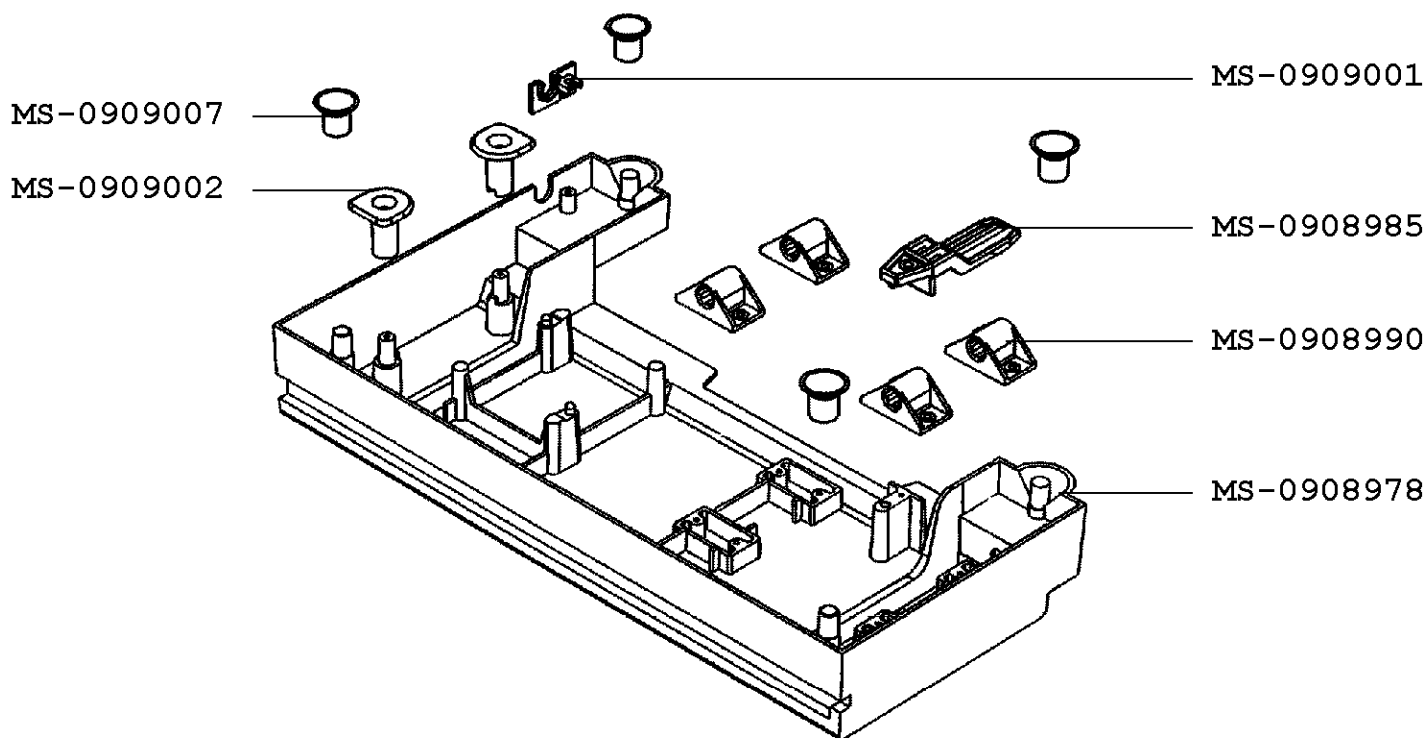

KRUPS

CORTADORA UNIVERSAL METAL CHROME

F3727551(0) (120V-127V)

CREACIÓN		PÁGINA	PAÍS	FAMILIA
EDICIÓN	01/12/2003	1/4	CA	X

KRUPS

CORTADORA UNIVERSAL METAL CHROME

F3727551(0) (120V-127V)

CREACIÓN
EDICIÓN

01/12/2003

PÁGINA
2/4

PAÍS
CA

FAMILIA
X

KRUPS

CORTADORA UNIVERSAL METAL CHROME

F3727551(0) / (120V-127V)

CREACIÓN
EDICIÓN

01/12/2003

PÁGINA
3/4

PAÍS
CA

FAMILIA
X

KRUPS

CORTADORA UNIVERSAL METAL CHROME

F3727551(0)
(120V-127V)

CREACIÓN
EDICIÓN