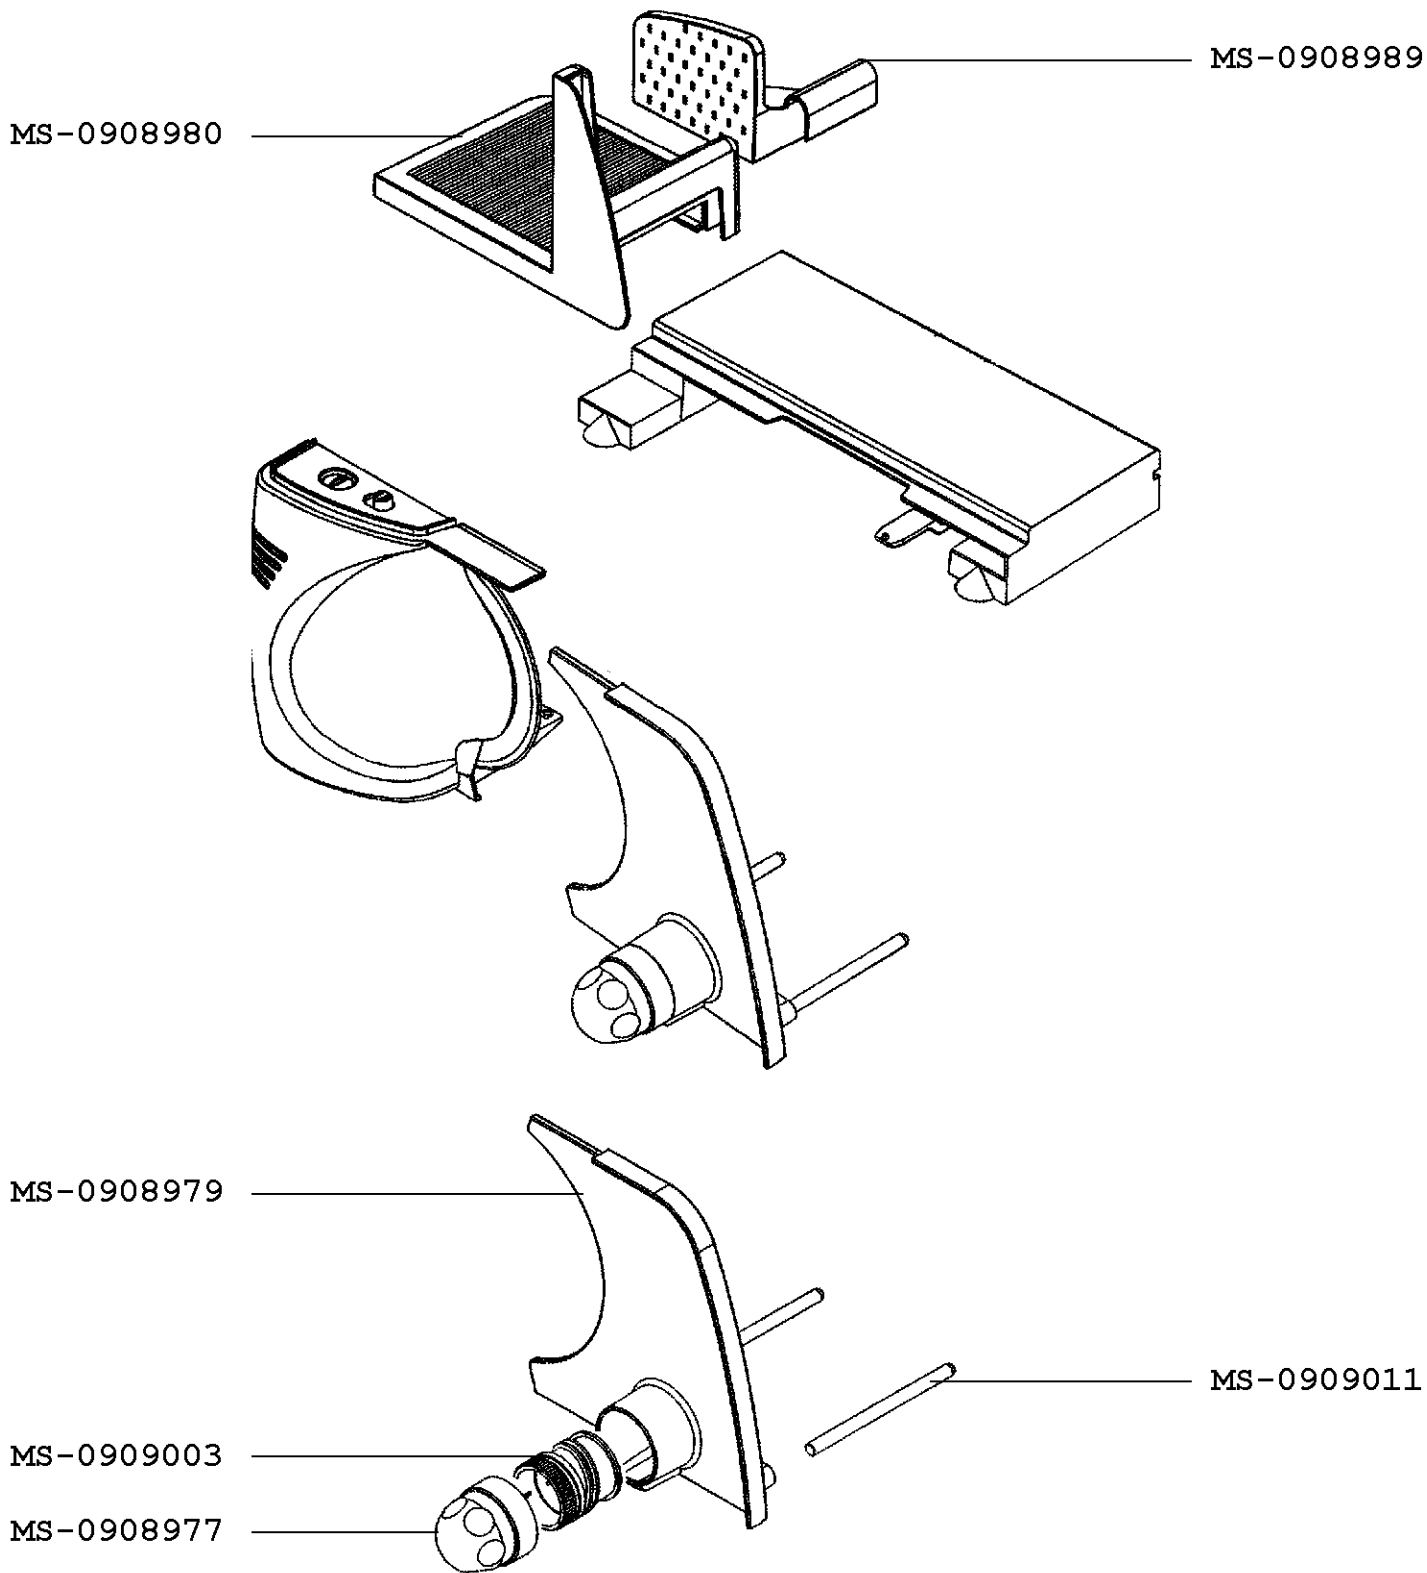

KRUPS

CORTADORA UNIVERSAL METAL CHROME

F3727551(0) (120V-127V)

CREACIÓN		PÁGINA	PAÍS	FAMILIA
EDICIÓN	01/12/2003	1/4	CA	X

KRUPS

CORTADORA UNIVERSAL METAL CHROME

F3727551(0) (120V-127V)

CREACIÓN
EDICIÓN

01/12/2003

PÁGINA
2/4

PAÍS
CA

FAMILIA
X

KRUPS

CORTADORA UNIVERSAL METAL CHROME

F3727551(0) / (120V-127V)

CREACIÓN
EDICIÓN

01/12/2003

PÁGINA
3/4

PAÍS
CA

FAMILIA
X

KRUPS

CORTADORA UNIVERSAL METAL CHROME

F3727551(0)
(120V-127V)

CREACIÓN
EDICIÓN