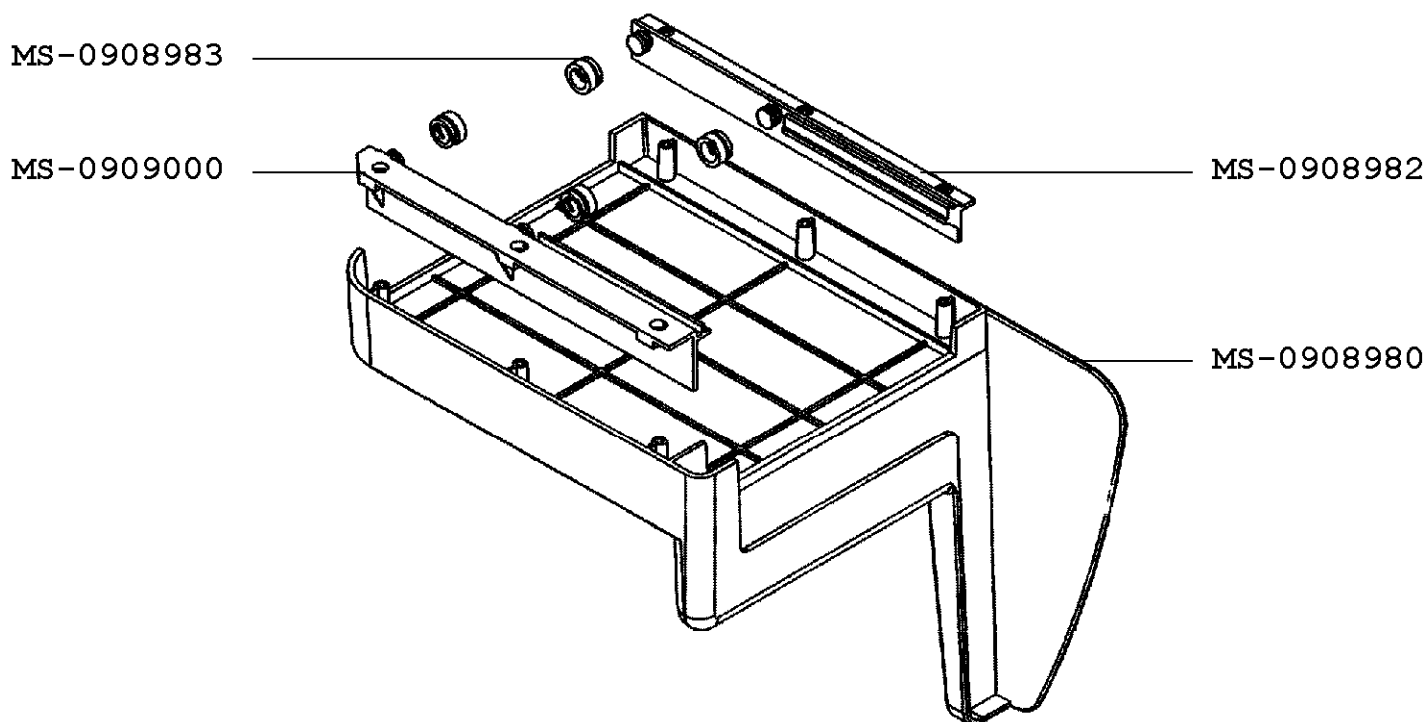

KRUPS

CORTADORA UNIVERSAL METAL CHROME

F3727551(0) (120V-127V)

CREACIÓN		PÁGINA	PAÍS	FAMILIA
EDICIÓN	01/12/2003	1/4	CA	X

KRUPS

CORTADORA UNIVERSAL METAL CHROME

F3727551(0) (120V-127V)

CREACIÓN
EDICIÓN

01/12/2003

PÁGINA
2/4

PAÍS
CA

FAMILIA
X

KRUPS

CORTADORA UNIVERSAL METAL CHROME

F3727551(0) / (120V-127V)

CREACIÓN
EDICIÓN

01/12/2003

PÁGINA
3/4

PAÍS
CA

FAMILIA
X

KRUPS

CORTADORA UNIVERSAL METAL CHROME

F3727551(0)
(120V-127V)

CREACIÓN
EDICIÓN