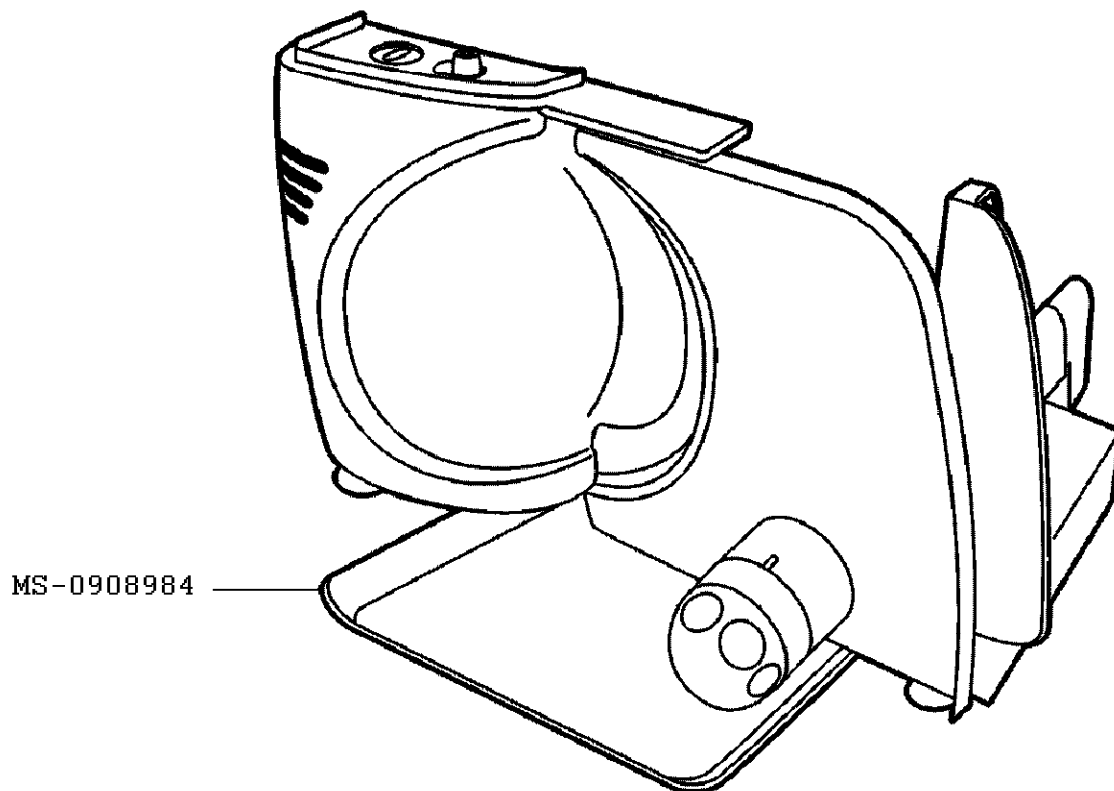

01/12/2003

PÁGINA
3/4

PAÍS
CA

FAMILIA
X

KRUPS

CORTADORA UNIVERSAL METAL CHROME

F3727551(0)
(120V-127V)

CREACIÓN
EDICIÓN