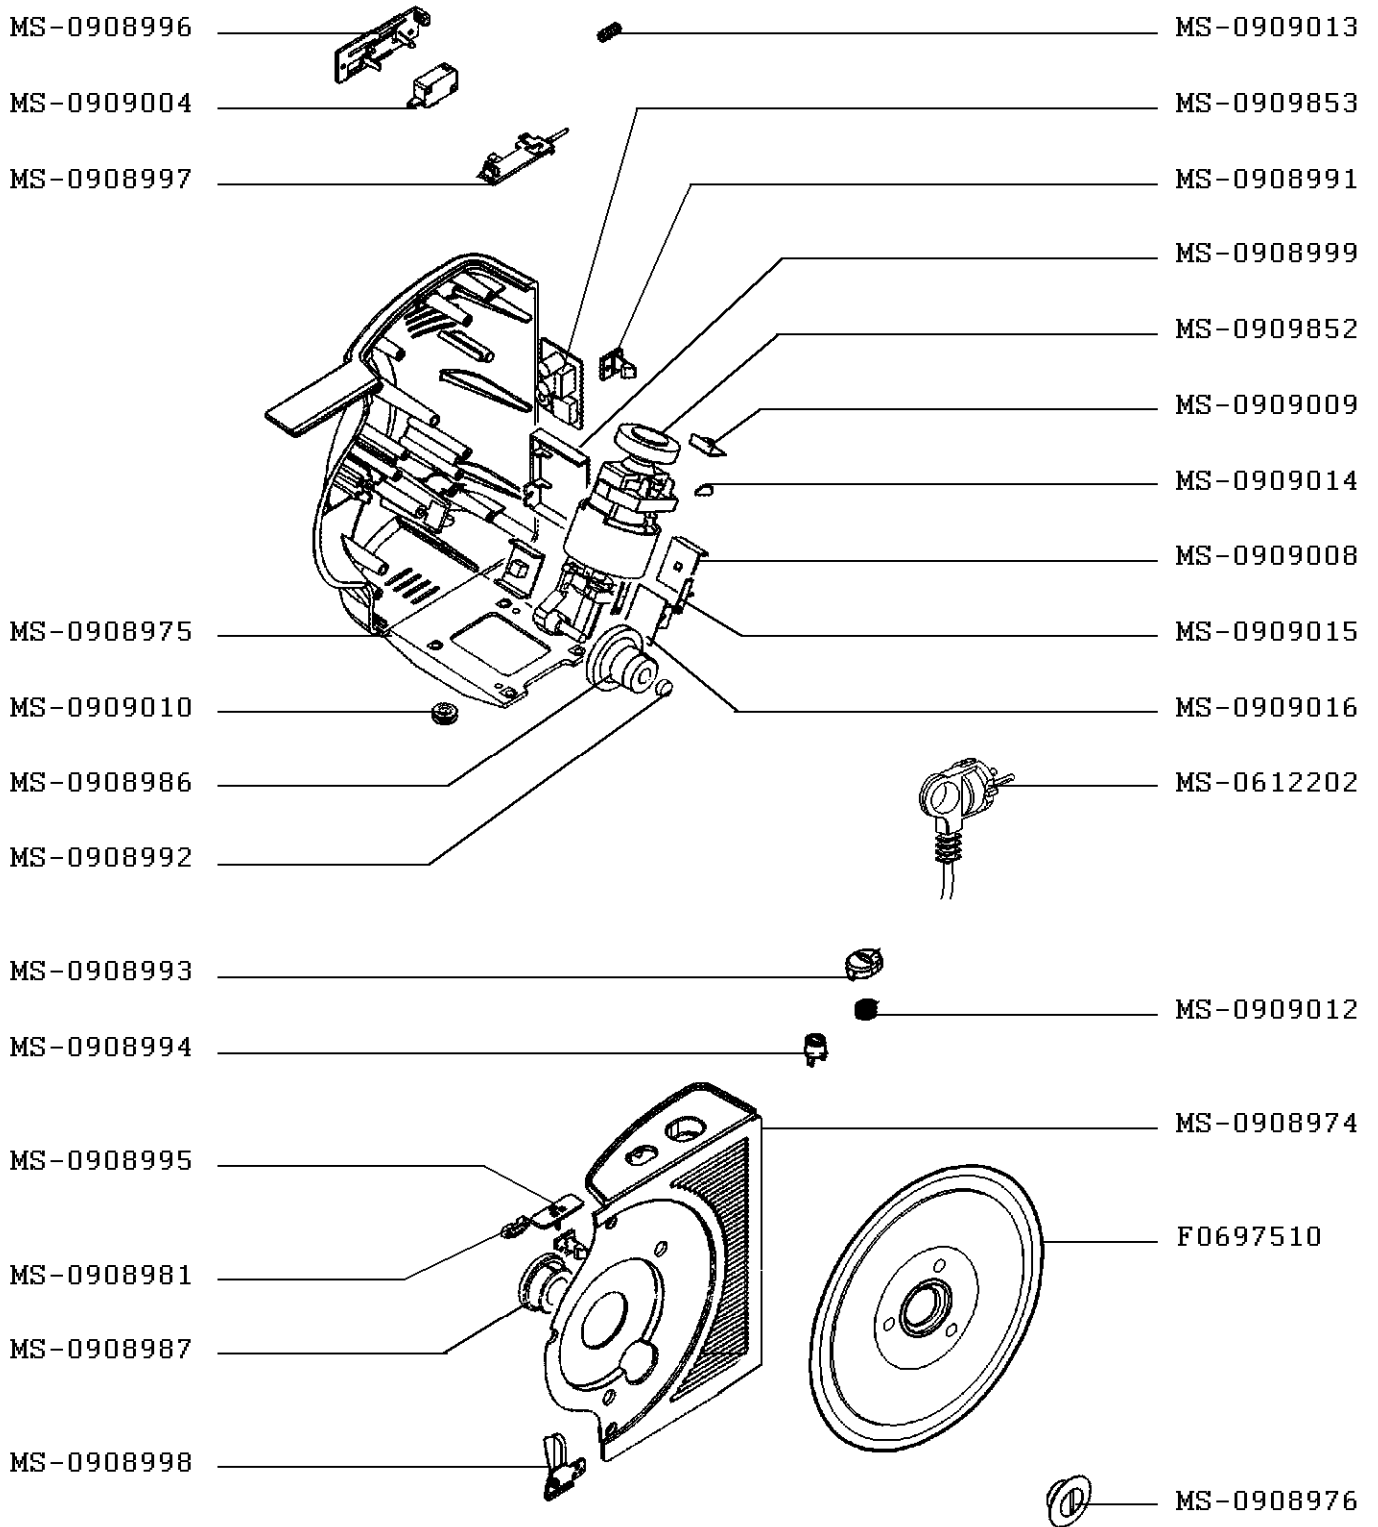

KRUPS

CORTADORA UNIVERSAL METAL CHROME

F3727551(0) (120V-127V)

CREACIÓN		PÁGINA	PAÍS	FAMILIA
EDICIÓN	01/12/2003	1/4	CA	X

KRUPS

CORTADORA UNIVERSAL METAL CHROME

F3727551(0) (120V-127V)

CREACIÓN
EDICIÓN

01/12/2003

PÁGINA
2/4

PAÍS
CA

FAMILIA
X

KRUPS

CORTADORA UNIVERSAL METAL CHROME

F3727551(0) / (120V-127V)

CREACIÓN
EDICIÓN

01/12/2003

PÁGINA
3/4

PAÍS
CA

FAMILIA
X

KRUPS

CORTADORA UNIVERSAL METAL CHROME

F3727551(0)
(120V-127V)

CREACIÓN
EDICIÓN