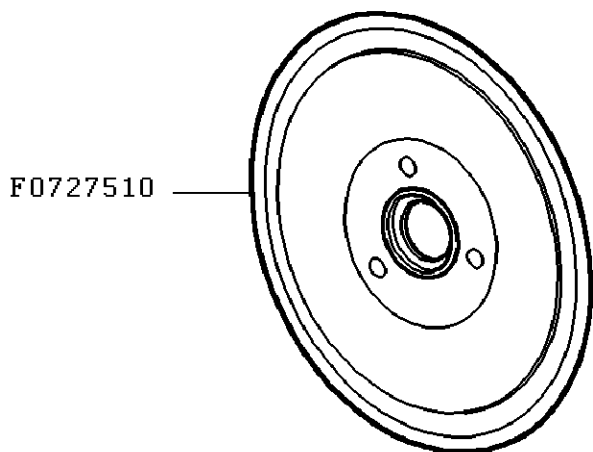

KRUPS

CORTADORA UNIVERSAL METAL CHROME

F3727551(0) (120V-127V)

CREACIÓN		PÁGINA	PAÍS	FAMILIA
EDICIÓN	01/12/2003	1/4	CA	X

KRUPS

CORTADORA UNIVERSAL METAL CHROME

F3727551(0) (120V-127V)

CREACIÓN
EDICIÓN

01/12/2003

PÁGINA
3/4

PAÍS
CA

FAMILIA
X

KRUPS

CORTADORA UNIVERSAL METAL CHROME

F3727551(0)
(120V-127V)

CREACIÓN
EDICIÓN