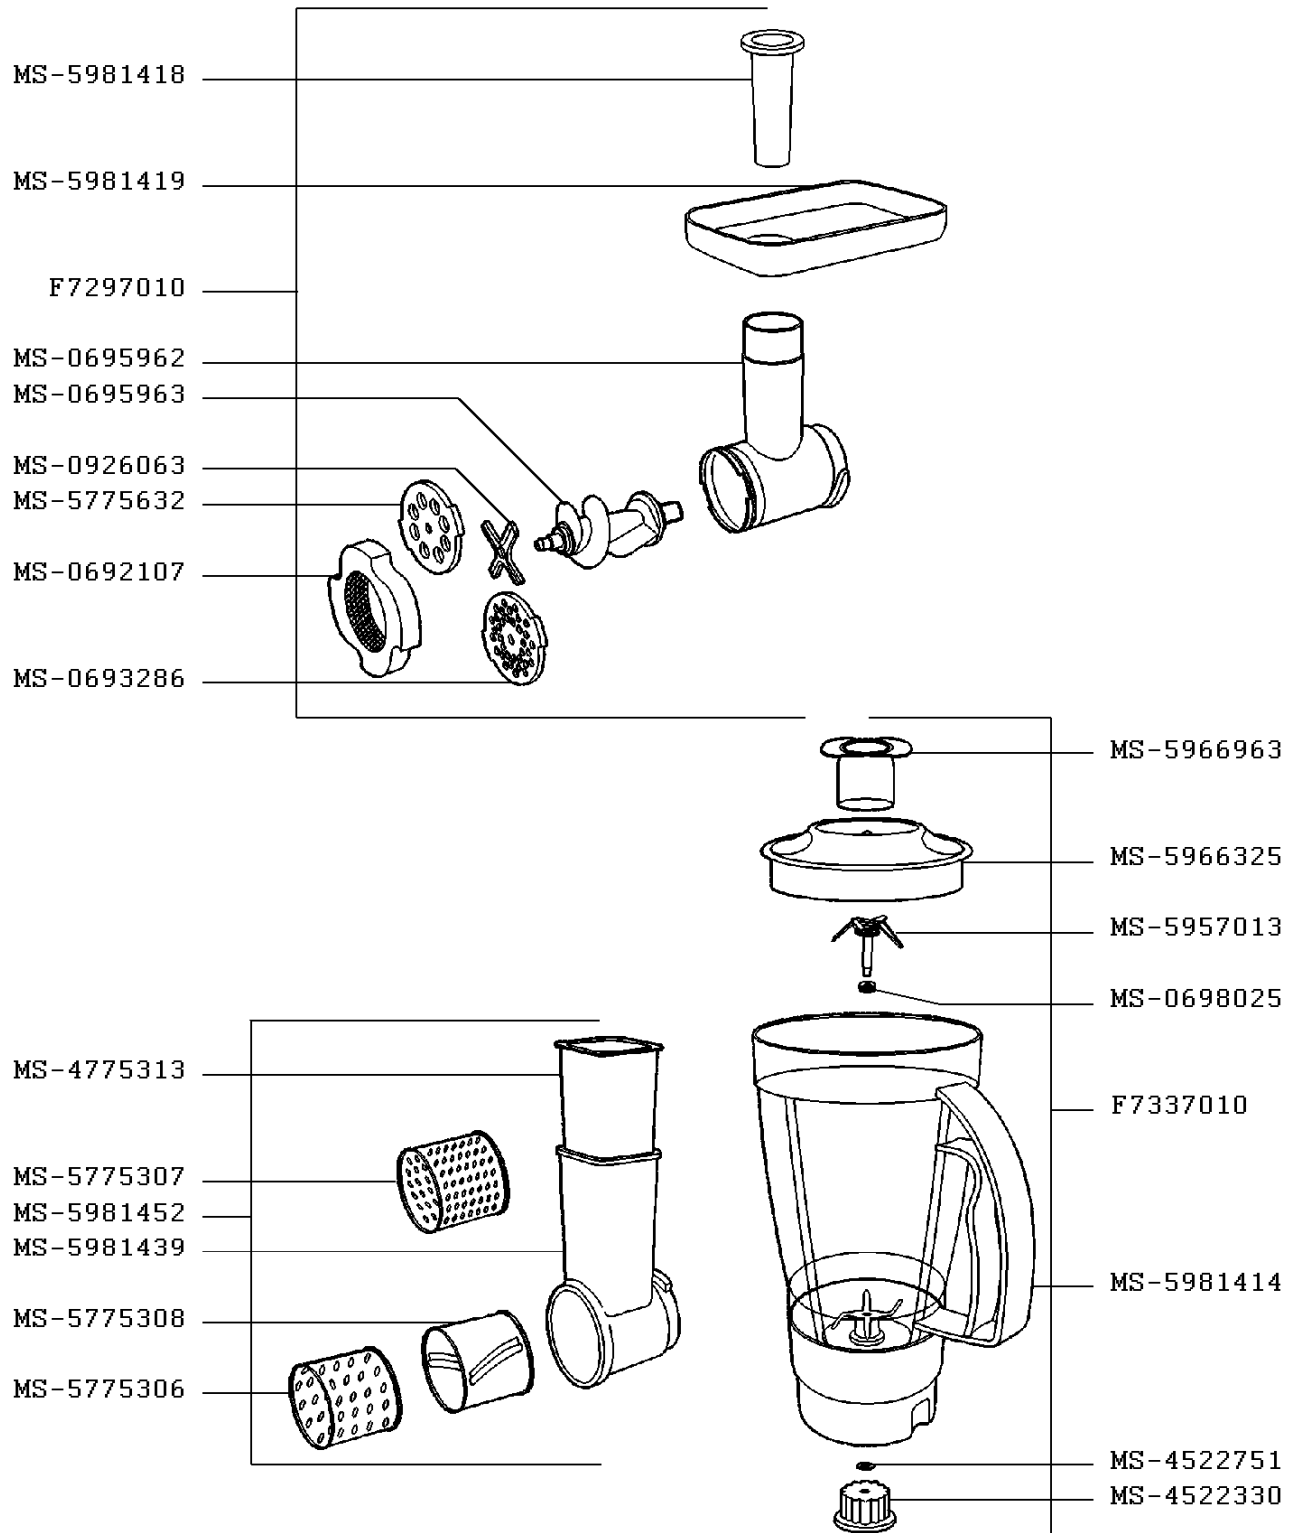

KRUPS

ROBOT POWERMIX PREMIUM

F4177510(0)

CREACIÓN
EDICIÓN

01/12/2003

PÁGINA
2/4

PAÍS
AE

FAMILIA
III