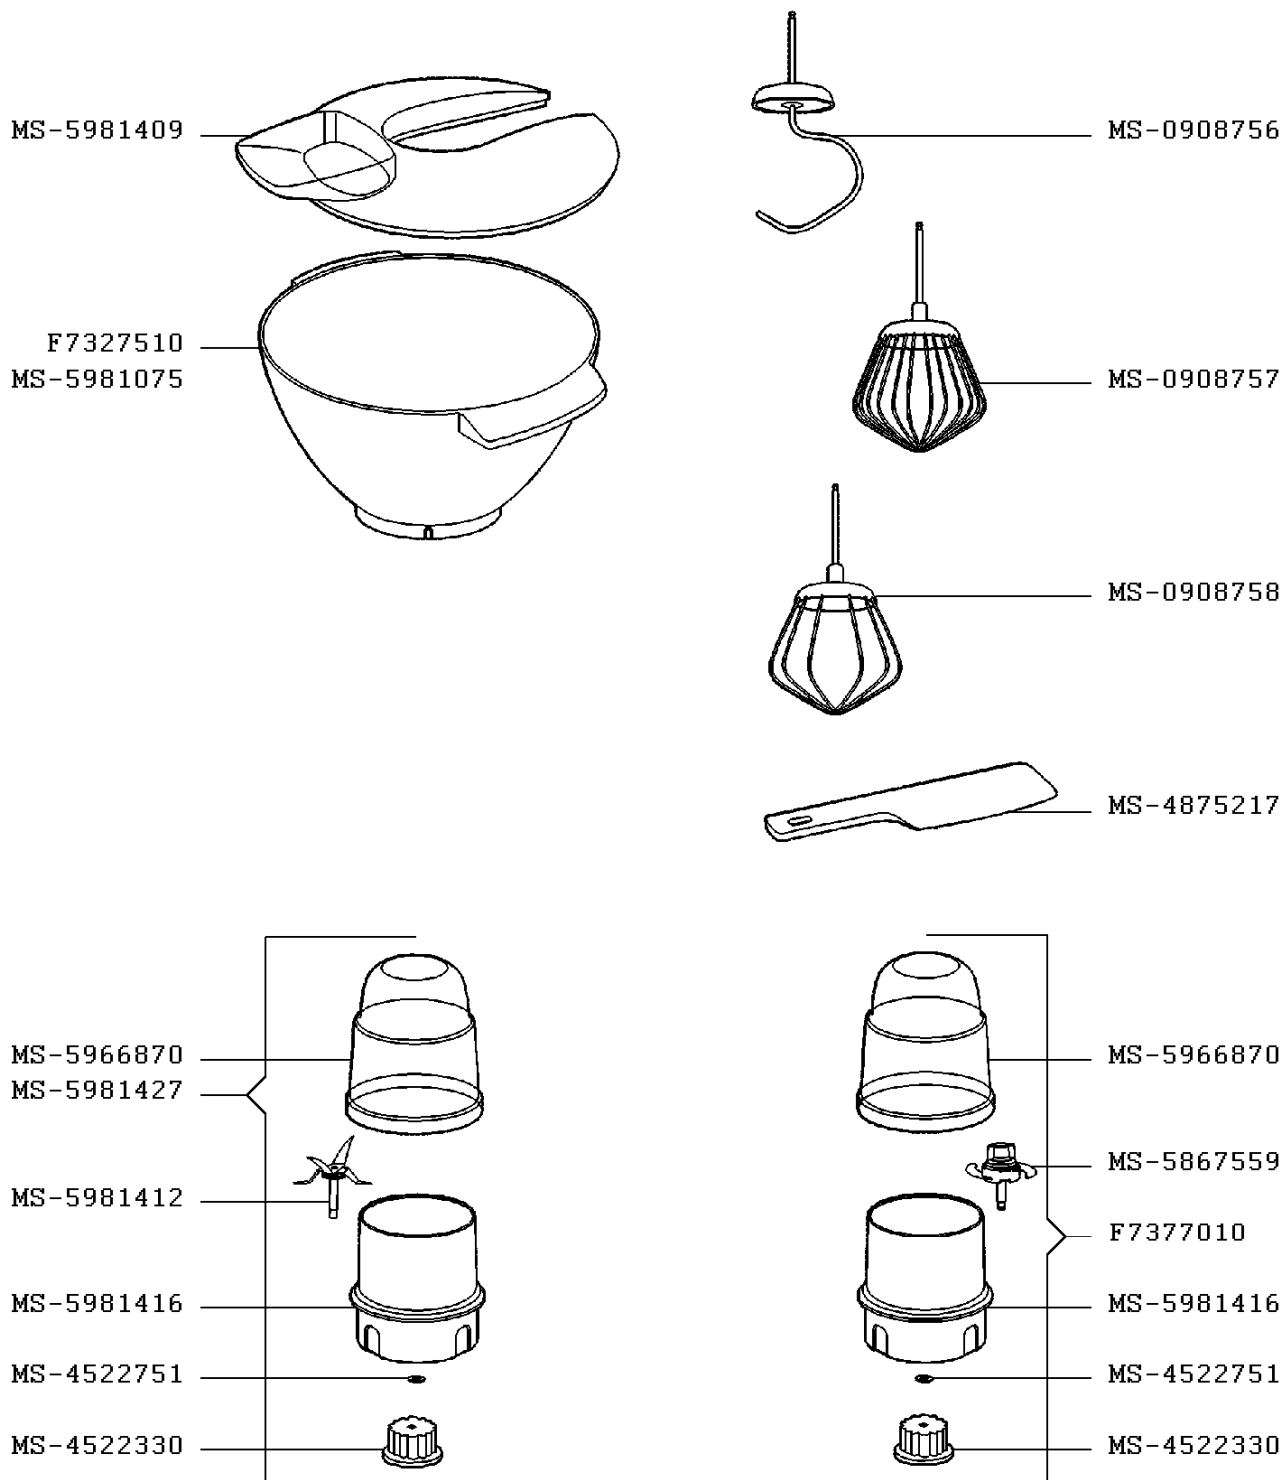

KRUPS

ROBOT POWERMIX PREMIUM

F4177510(0)

CREACIÓN
EDICIÓN

01/12/2003

PÁGINA
3/4

PAÍS
AE

FAMILIA
III